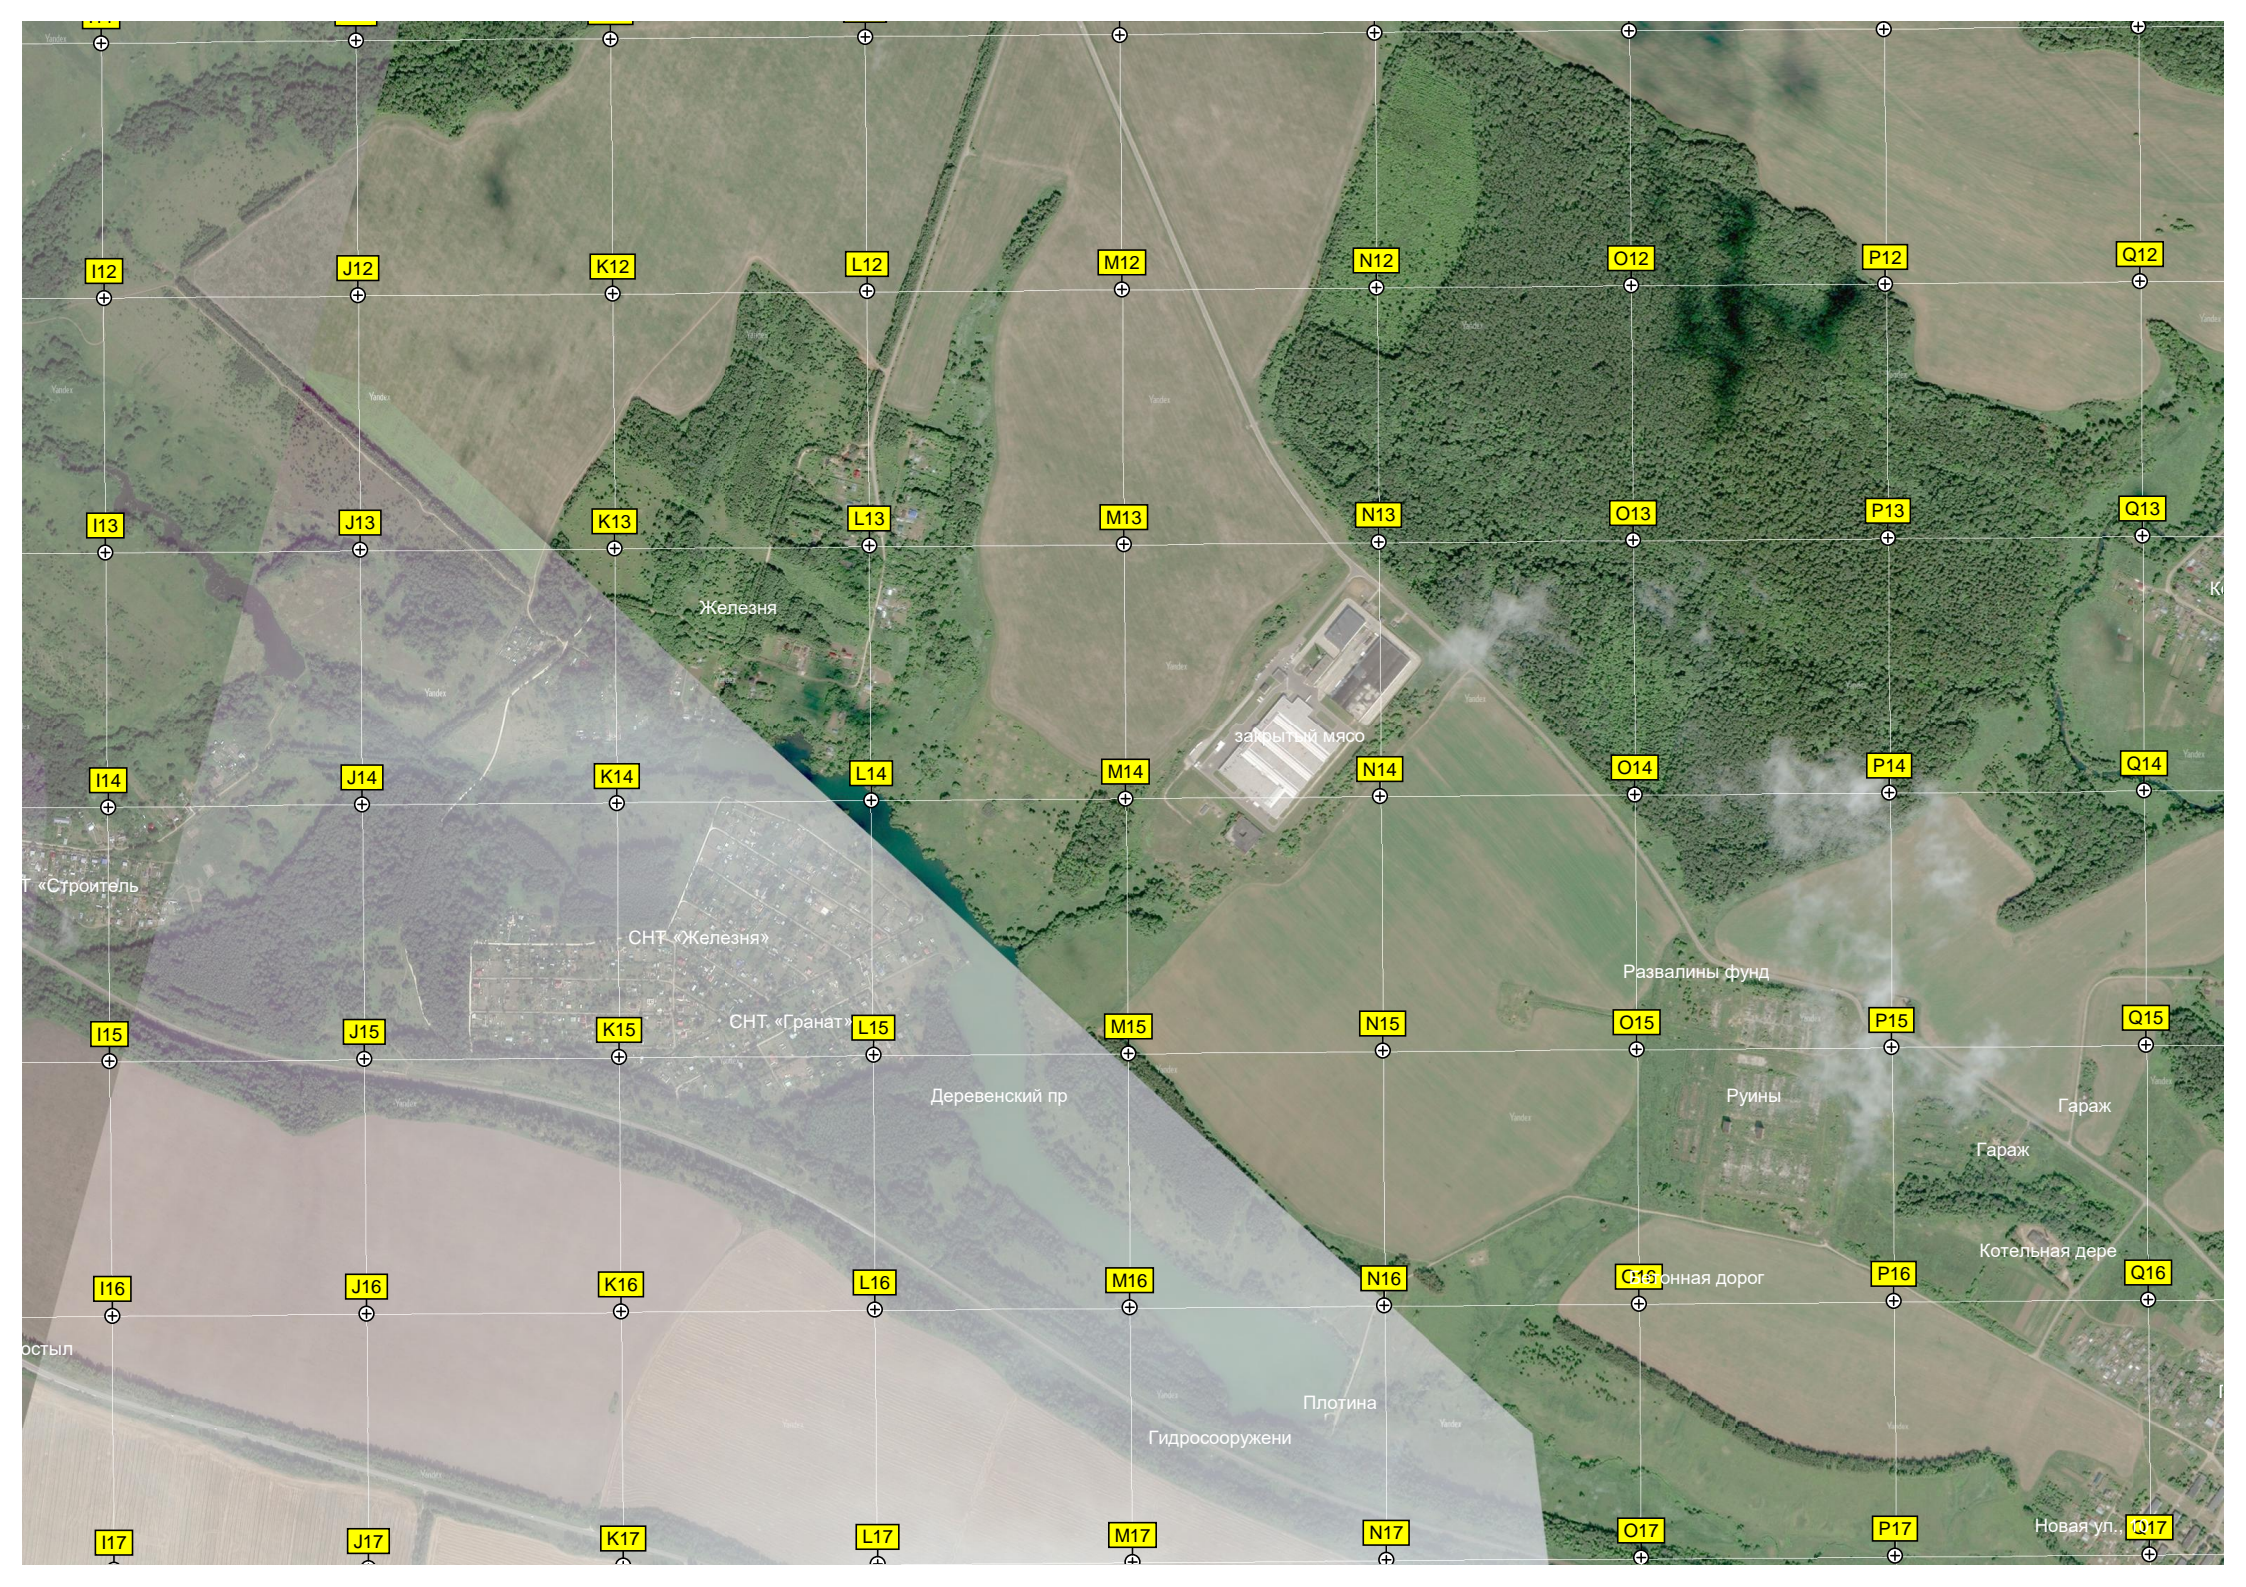

I12

J12

K12

L12

M12

N12

O12

P12

Q12

I13

J13

K13

L13

M13

N13

O13

P13

Q13

I14

J14

K14

L14

M14

N14

O14

P14

Q14

I15

J15

K15

L15

M15

N15

O15

P15

Q15

I16

J16

K16

L16

M16

N16

O16

P16

Q16

I17

J17

K17

L17

M17

N17

O17

P17

Q17

Железня

закрытый мясо

СНТ «Железня»

СНТ «Гранат»

Деревенский пр

Развалины фонд

Руины

Гараж

Гараж

Котельная дере

Плотина

Гидросооружени

Сонная дорог

Новая ул.

Т «Строитель»

ОСТЫЛ