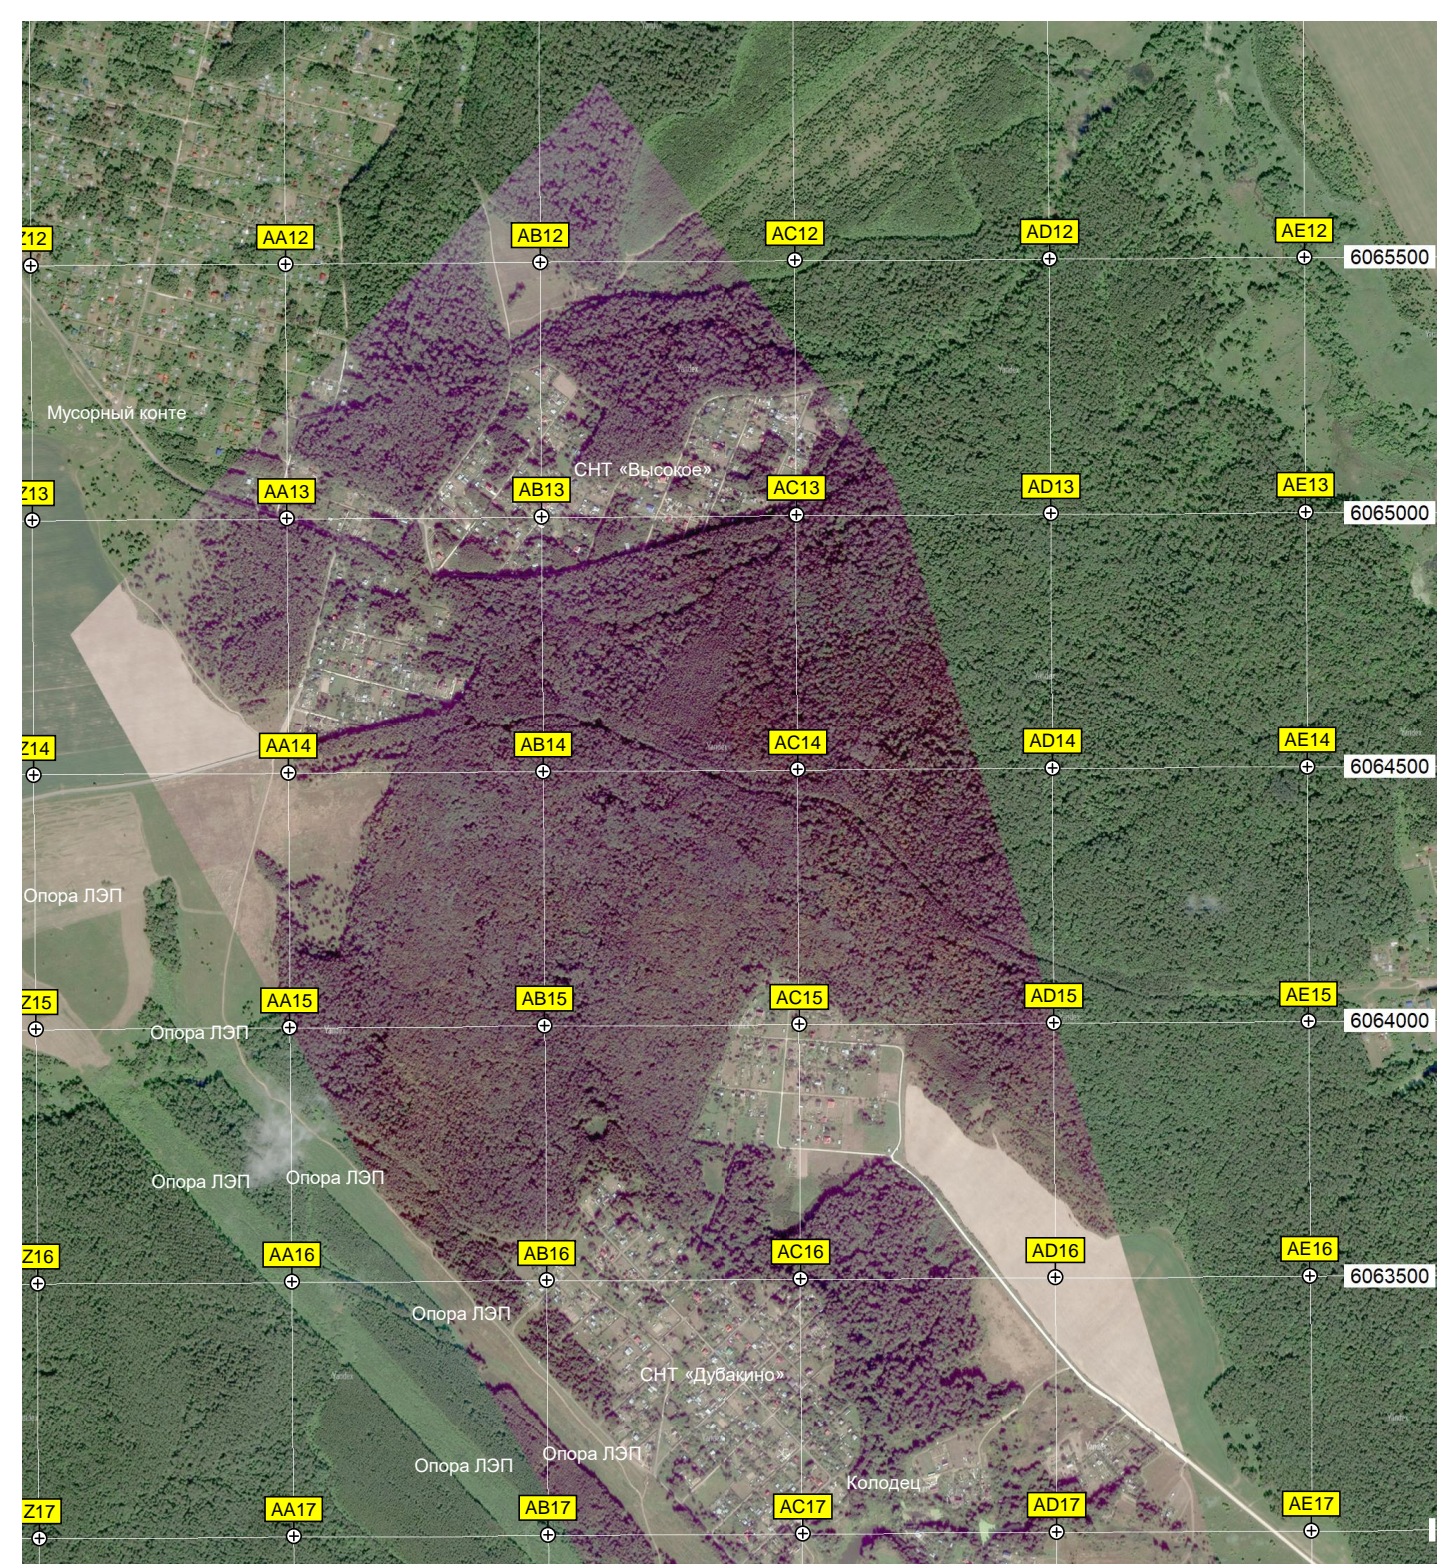

Котельная дере

Плотина

Гидросооружени

Сонная дорог

Новая ул.

Т «Строитель»

ОСТЫЛ

I18