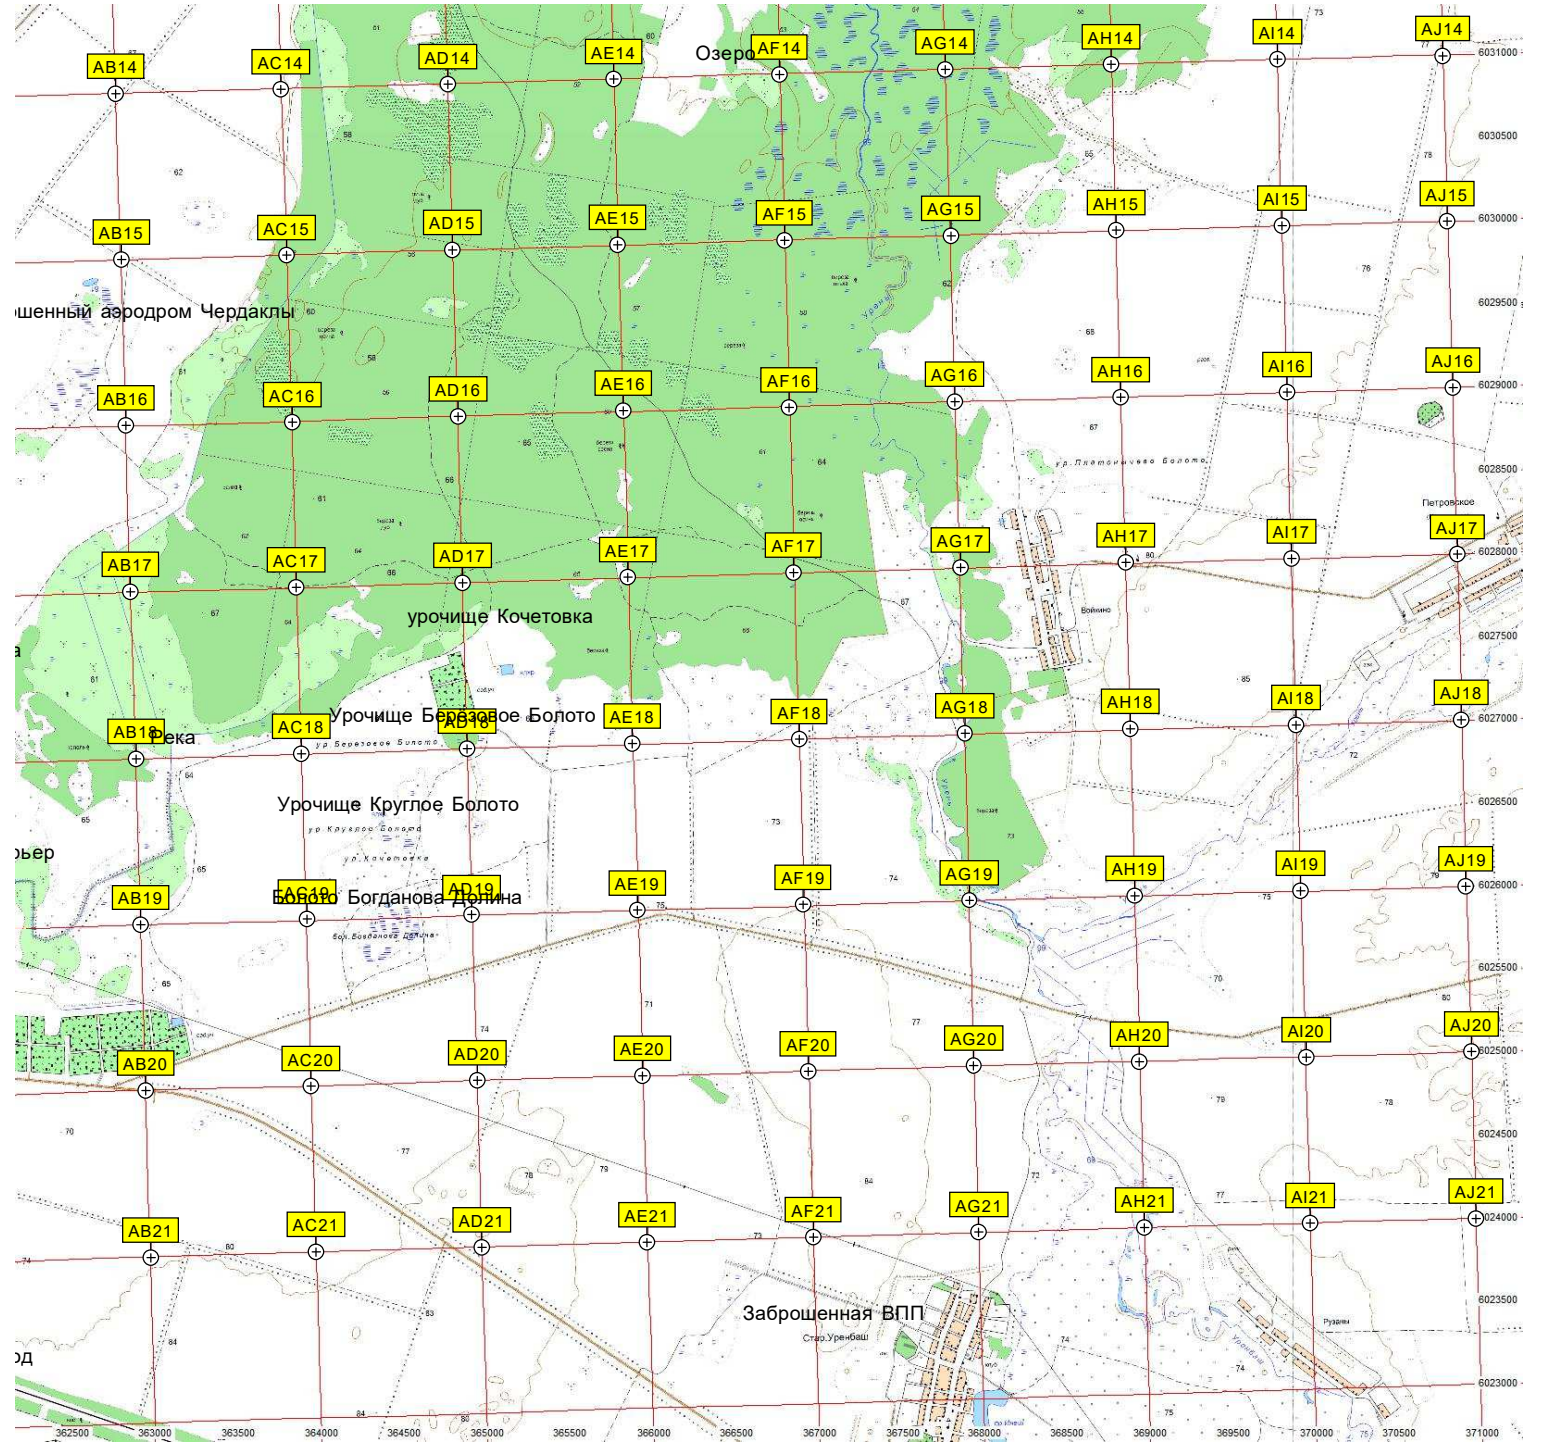

Z20

AA20

S21

T21

U21

V21

W21

X21

Y21

Z21

AA21

шаньный аэродром Чердаклы

Озеро

урочище Кочетовка

Урочище Березовое Болото

Урочище Круглое Болото