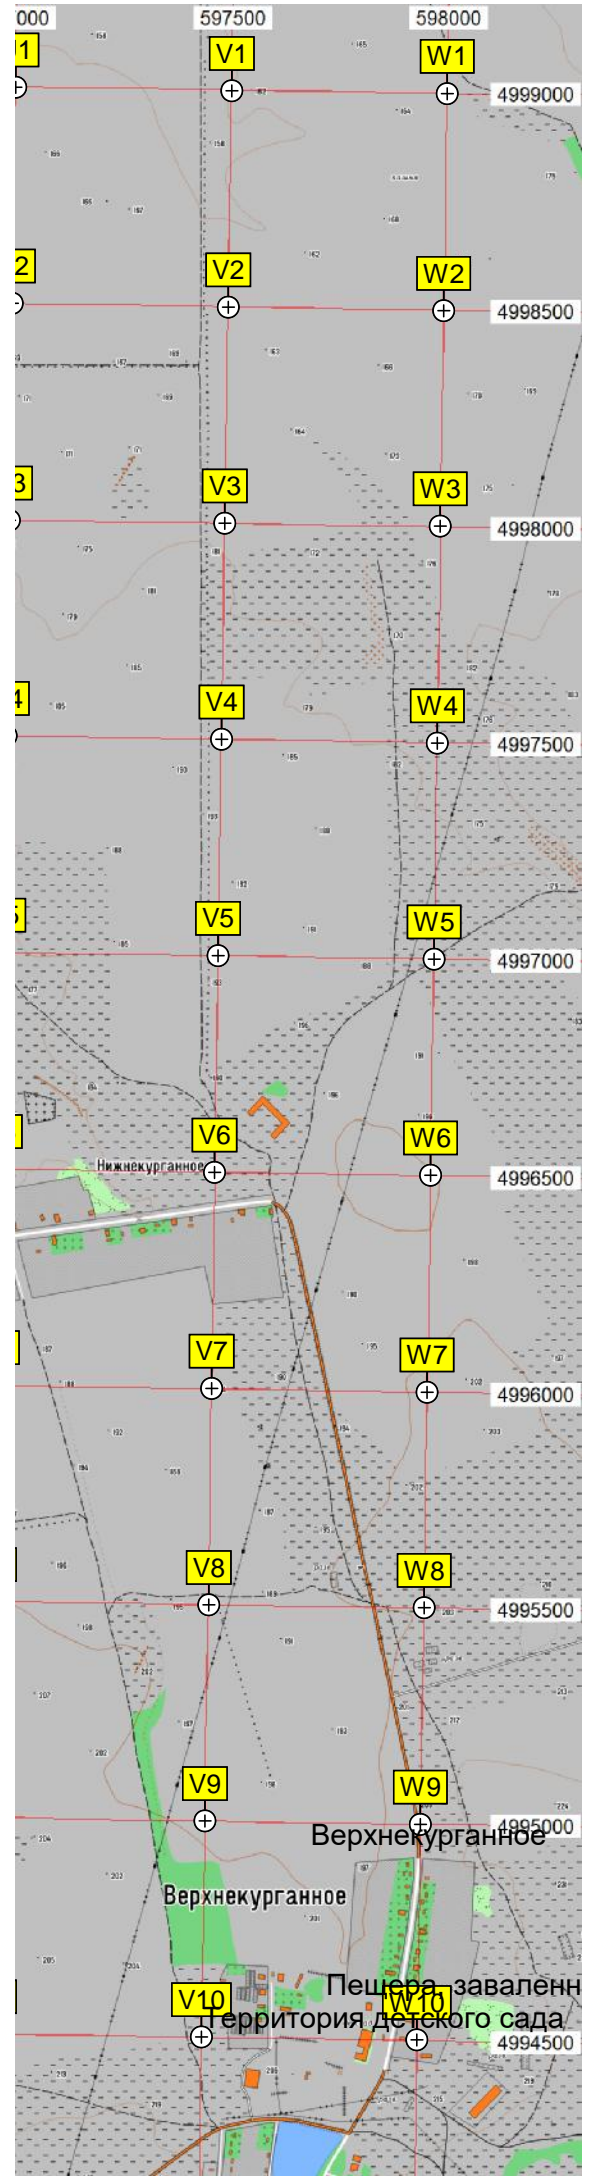

Кленовка

Кленовка

Ширутного такси «Кленовка»

Бал-Бекир

Сухоречье / Кадькой

Питомник растений

Маленькое ущелье

Давыдово

Рыбная ферма

4994000

4993500

4993000

4992500

4992000

4991500

4991000