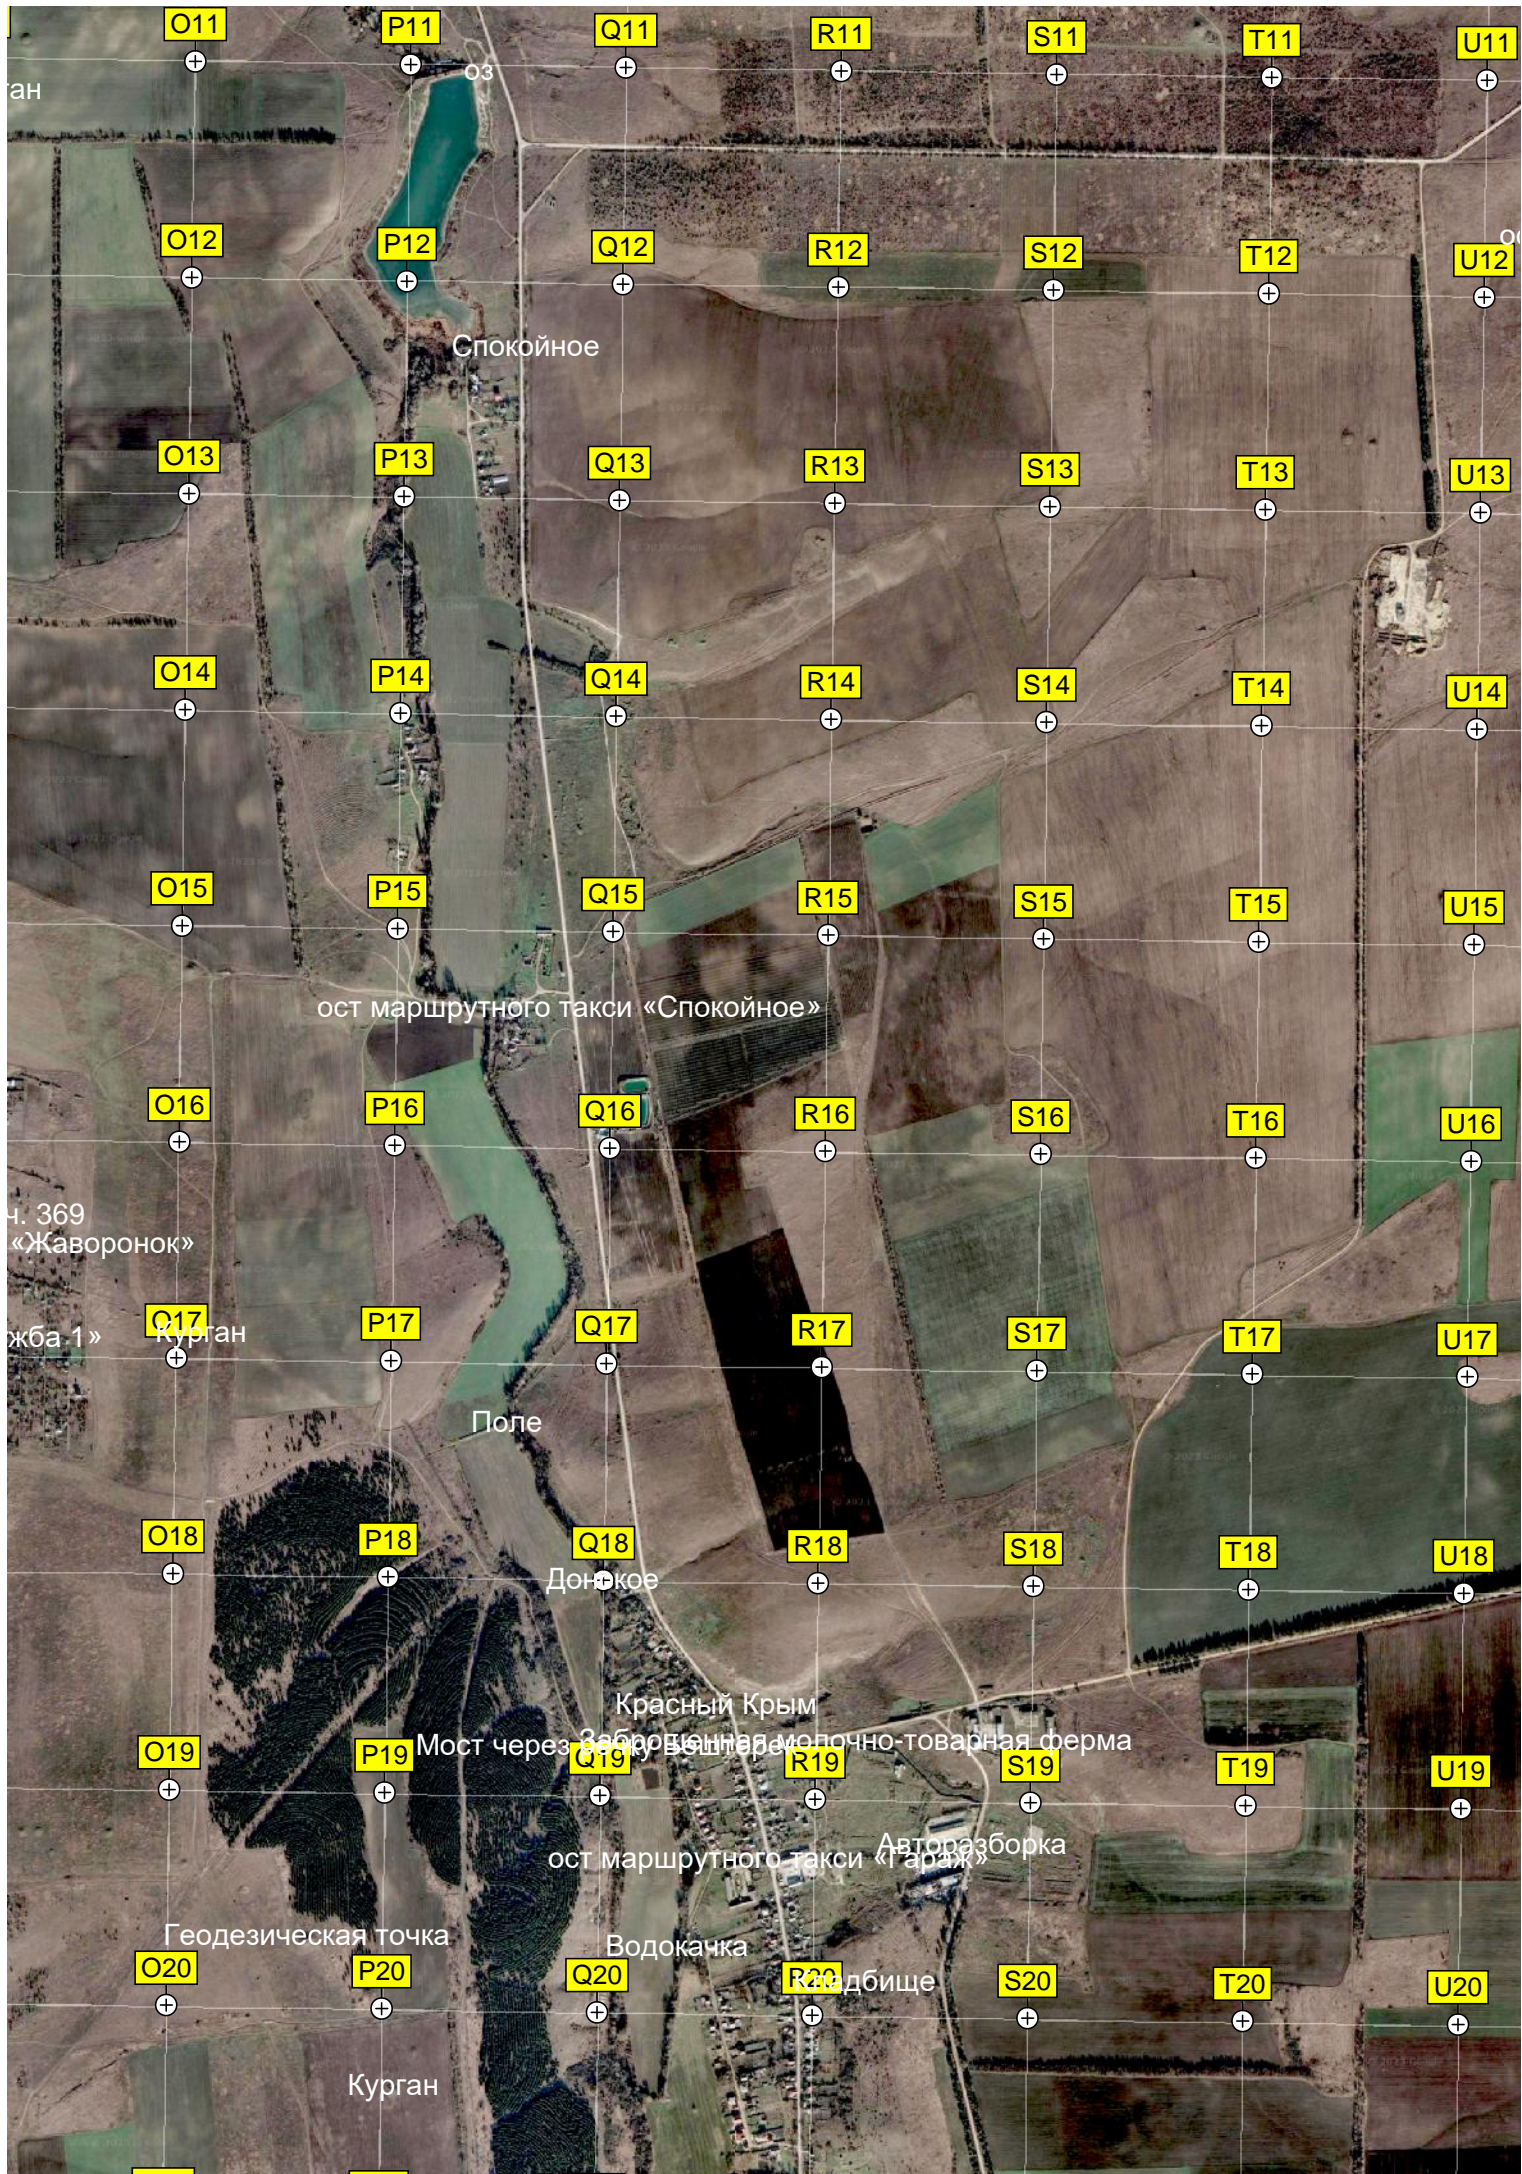

Ширутного такса (Клёновка)

Бал-Беки?р

Сухоречье / Кадыкой

Питомник растений

Маленькое ущелье

Давылово

Рыбная ферма

594500 595000 595500 596000 596500