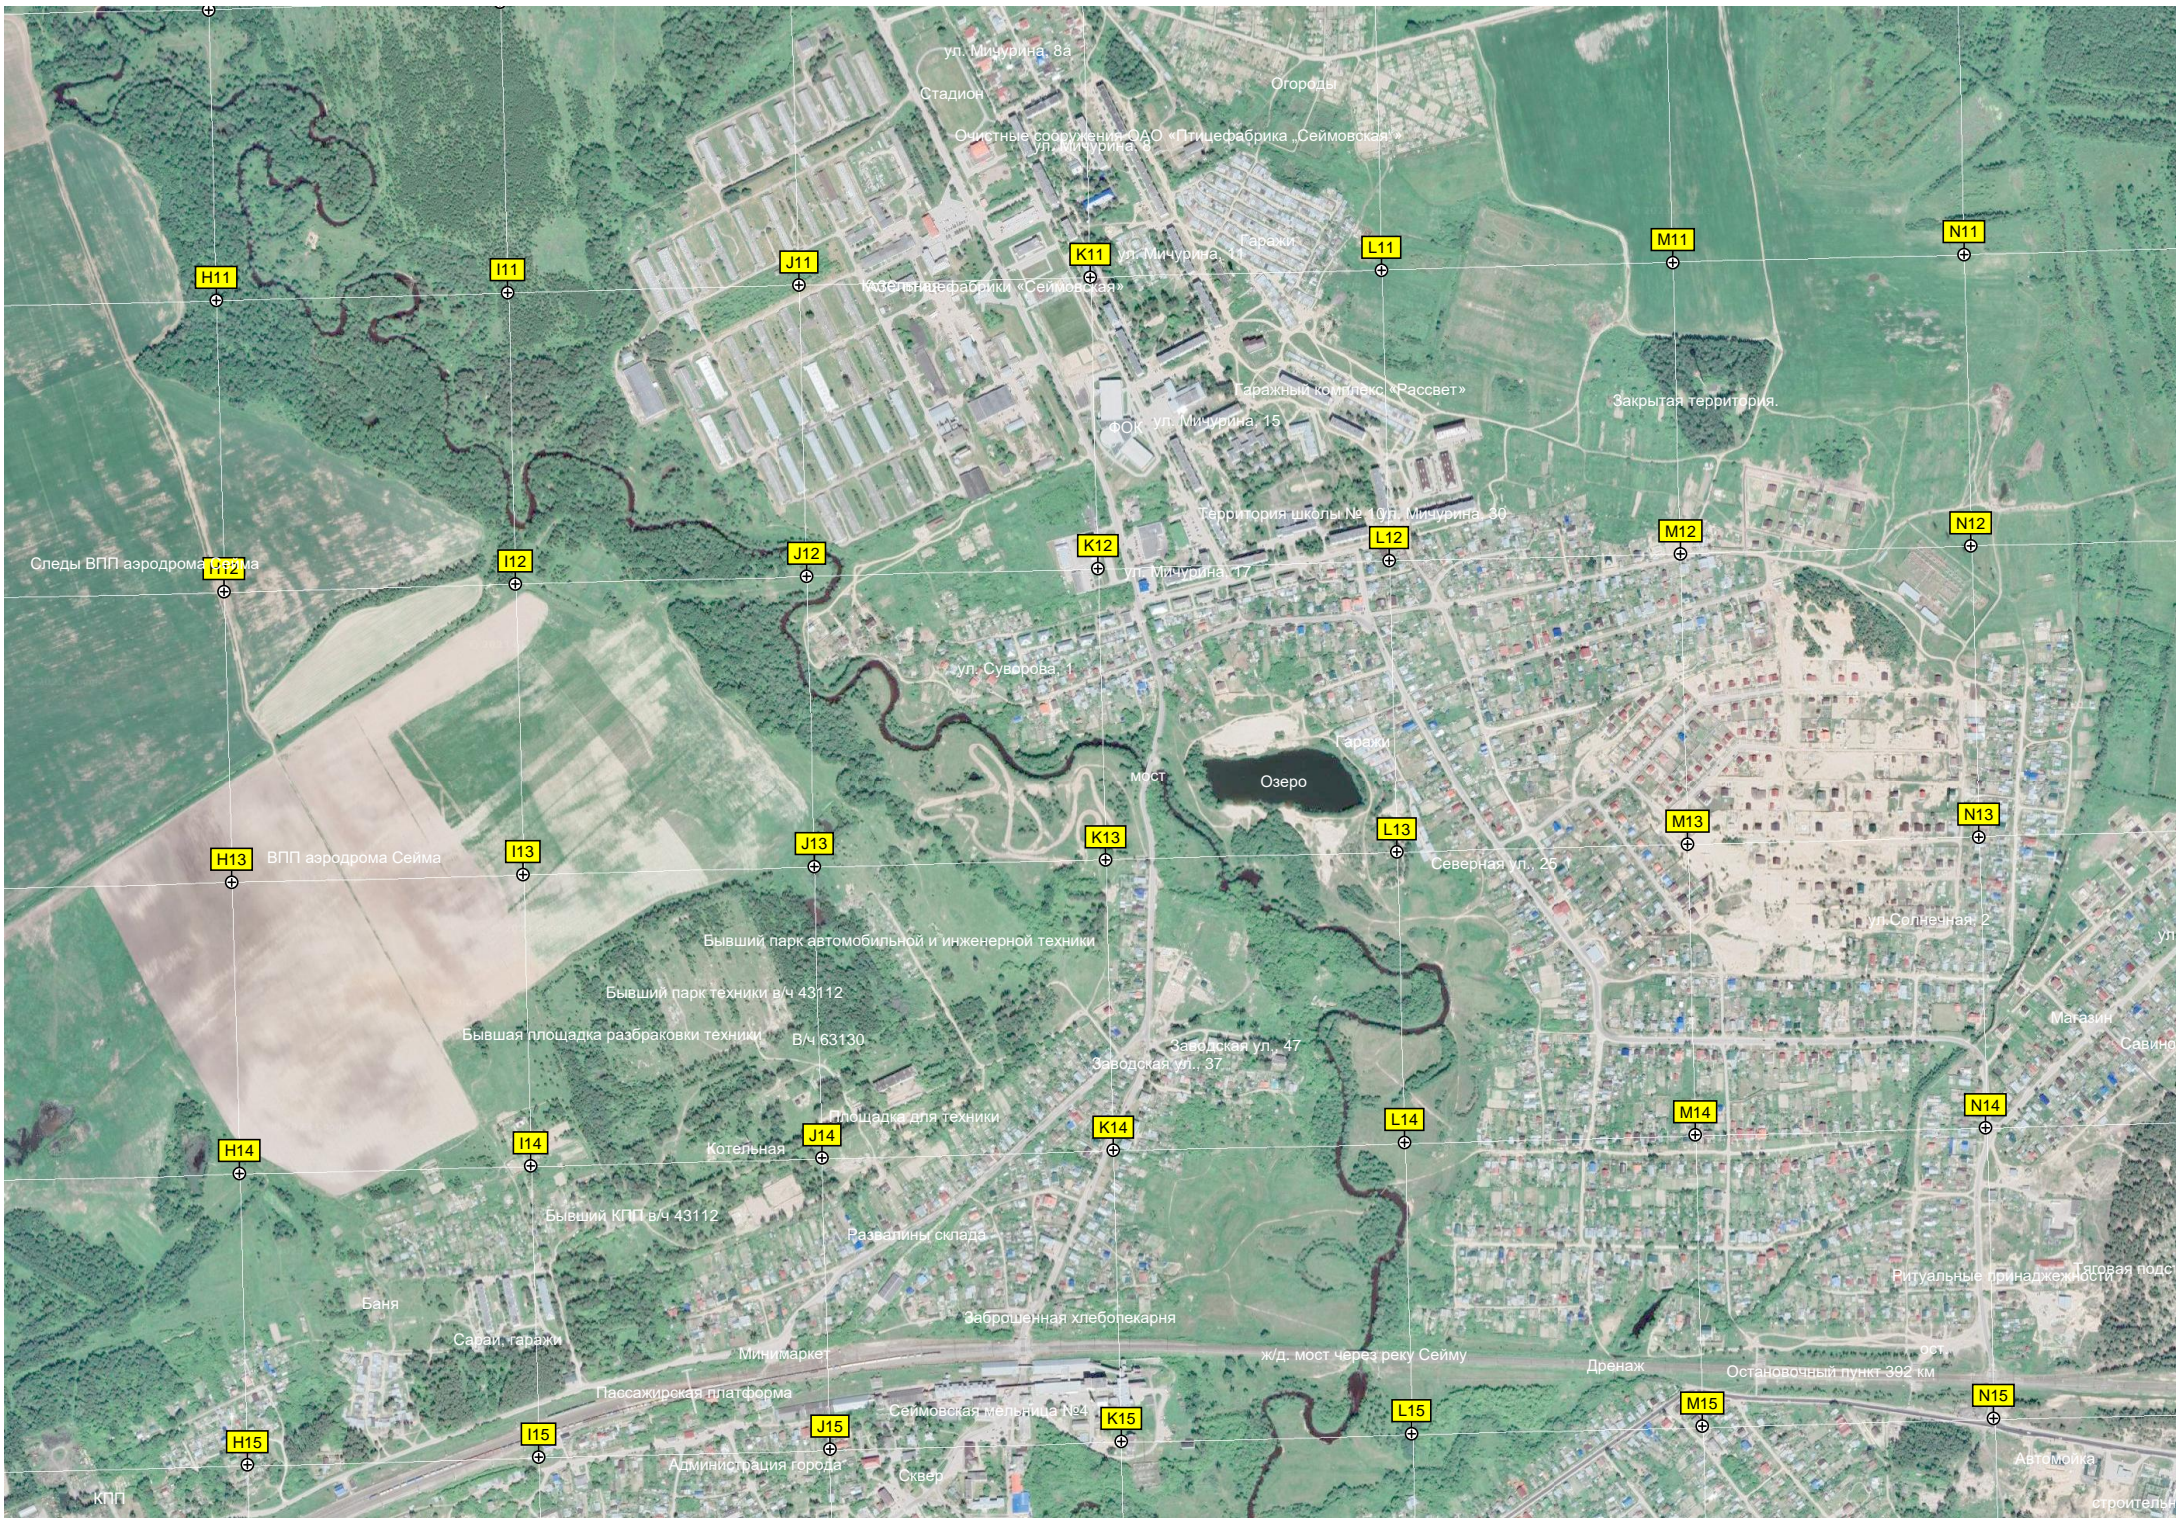

ул. Мичурина, 8а

Стадион

Огороды

Очистные сооружения ОАО «Птицефабрика „Сеймовская“
ул. Мичурина, 9

ул. Мичурина, 11

Гаражи

Казе птицефабрики «Сеймовская»

Гаражный комплекс «Рассвет»

Закрытая территория

ФСК ул. Мичурина, 15

Территория школы № 10 ул. Мичурина, 30

Следы ВПП аэродрома

ул. Суворова, 1

мост

Озеро

Северная ул., 25 1

ул. Солнечная, 2

ВПП аэродрома Сейма

Бывший парк автомобильной и инженерной техники

Бывший парк техники в/ч 43112

Бывшая площадка разбраковки техники в/ч 63130

площадка для техники

Заводская ул., 47

Заводская ул., 37

Котельная

Развалины склада

Заброшенная хлебопекарня

Баня

Сараи, гаражи

Мини-маркет

ж/д мост через реку Сейму

Дренаж

Остановочный пункт 392 км

Ритуальные принадлежности

Таговая подс

Сеймовская мельница №4

Администрация города

Оквер

Автомойка

строительн

КПП