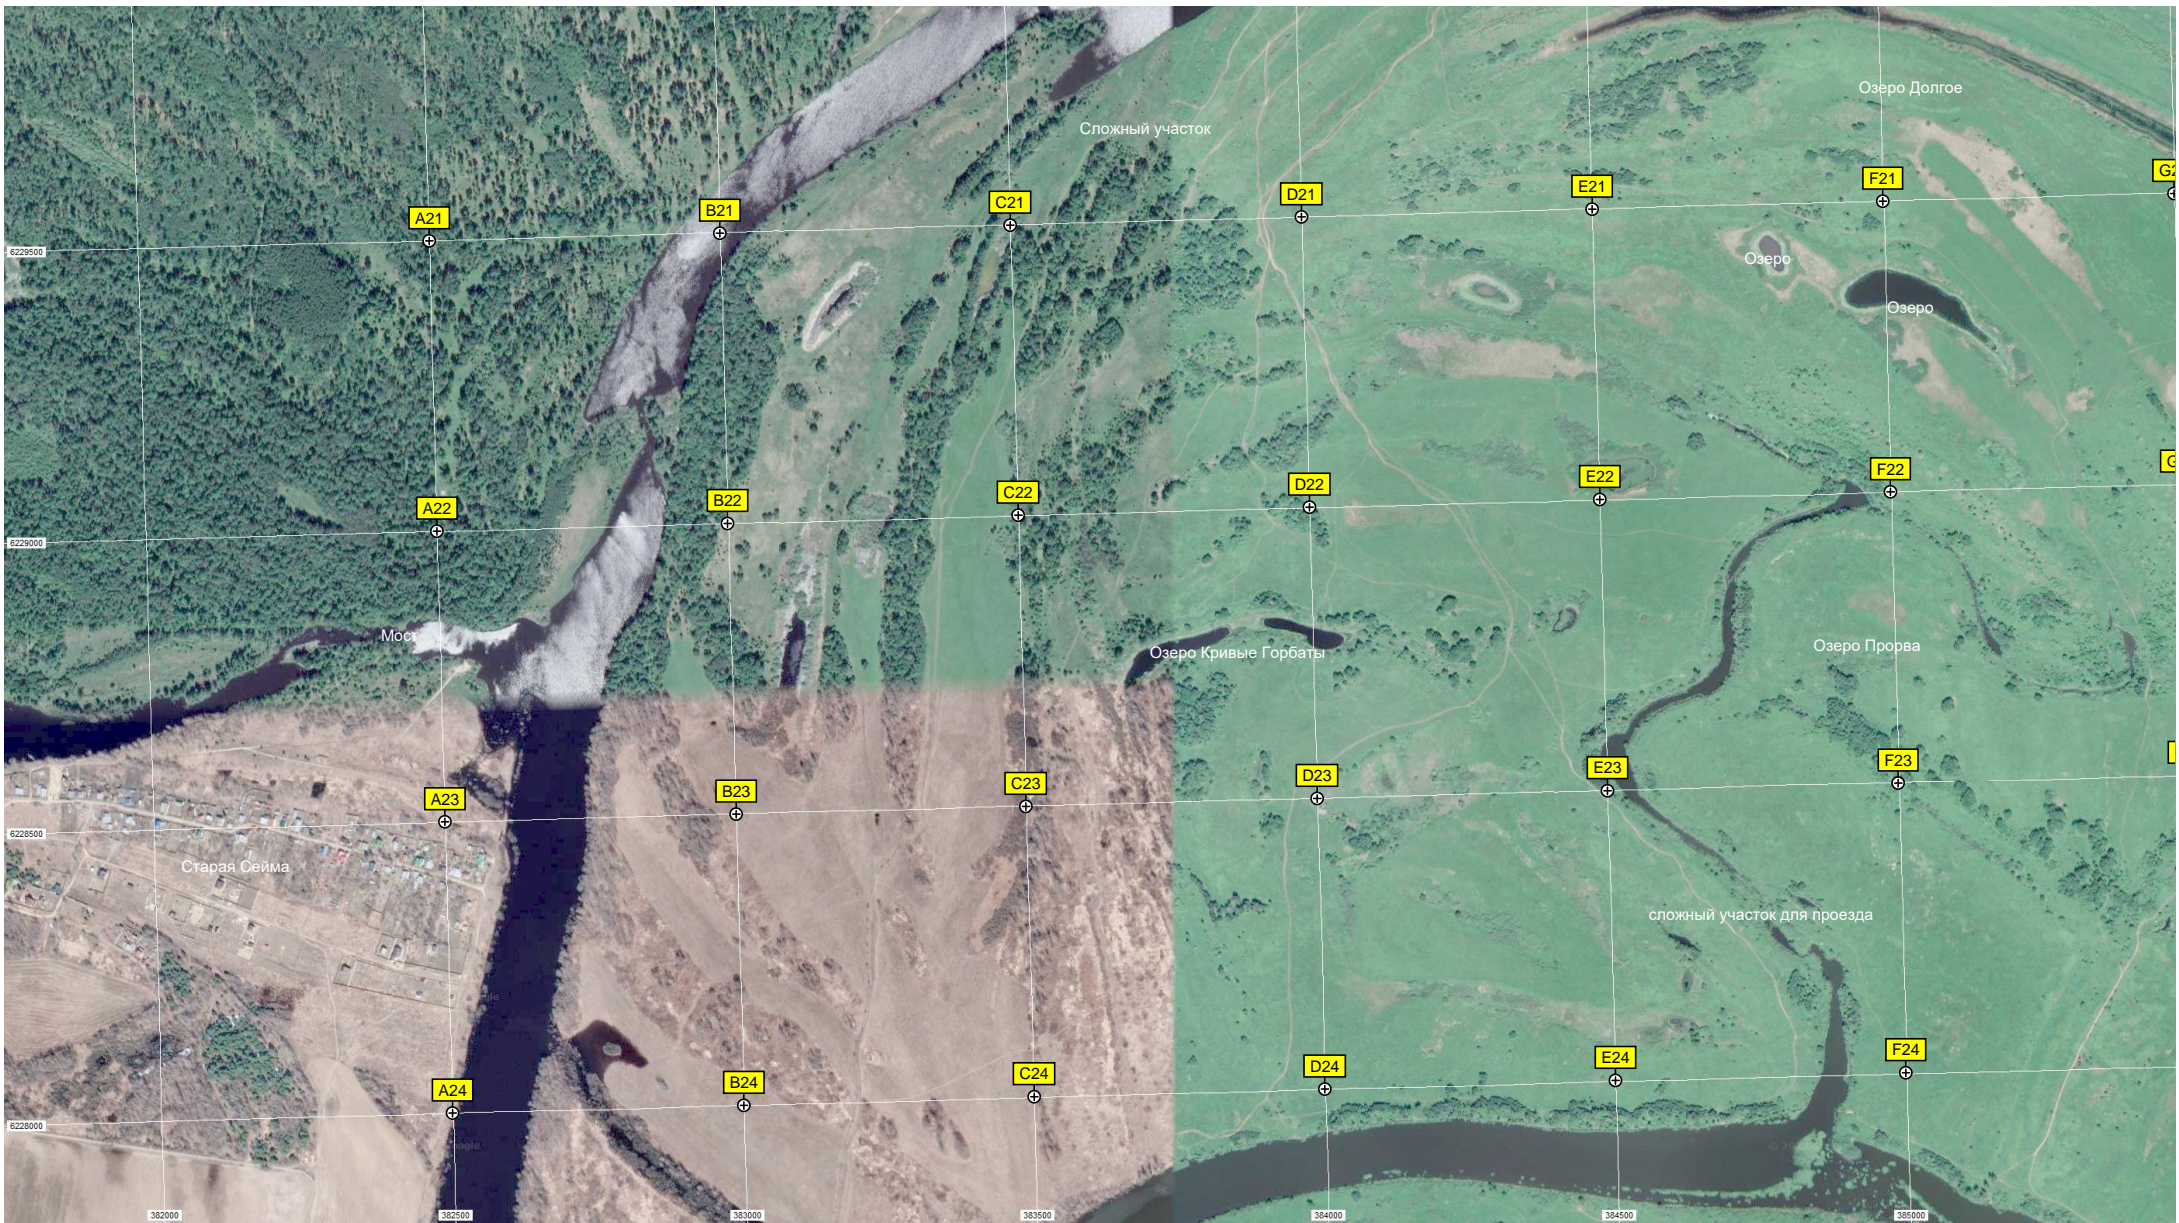

Озеро Воронуха

Озеро Елхи

Озеро

Долгенькое

Озеро Поволока

Сеймовский затон

6229500

6229000

385000

Сложный участок

Озеро Долгое

Озеро

Озеро

Мок.

Озеро Кривые Горбаты

Озеро Прорва

Старая Сейма

сложный участок для проезда