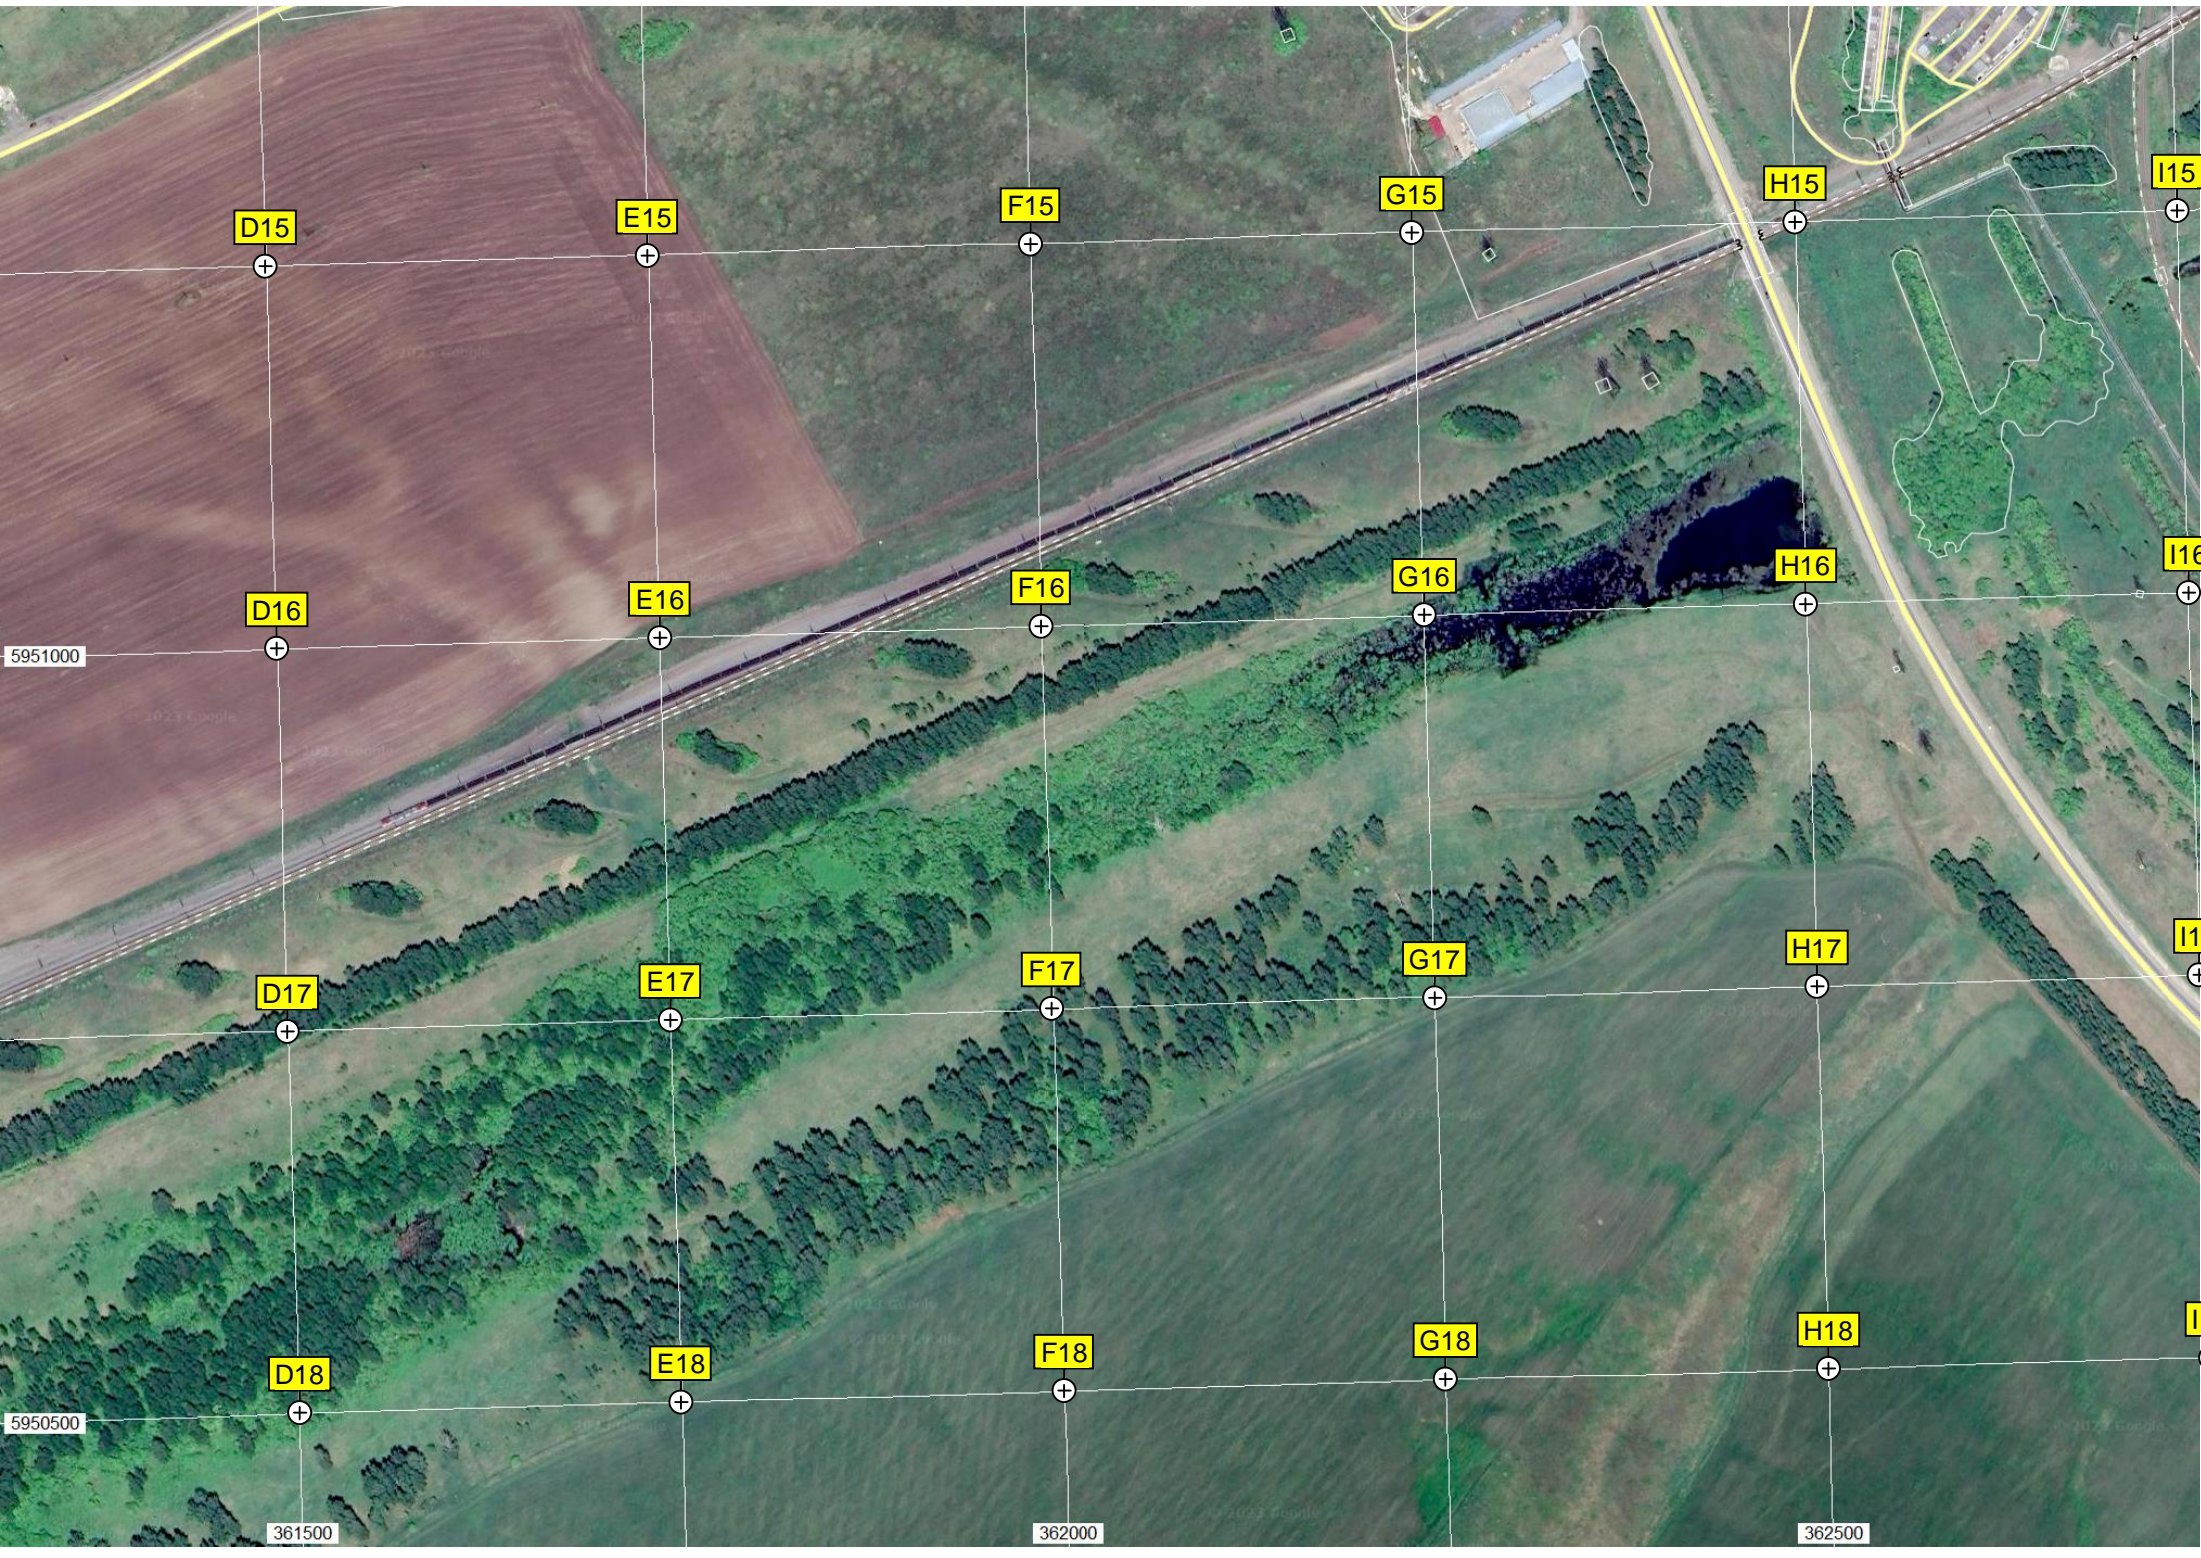

Микрорайон 2А

просп. Строителей, 9

просп. Строителей, 10

Детский сад №9

Стадион

Водопроводная насосная станция 4-го подъема

ул. 40 лет Победы

ул. Таратынова, 1

Лесозащитная полоса

Лесозащитная полоса

Дровесно-кустарниковая растительность

Заринский цех А Угайского КРТПЦ

5952000

5951500

D15

E15