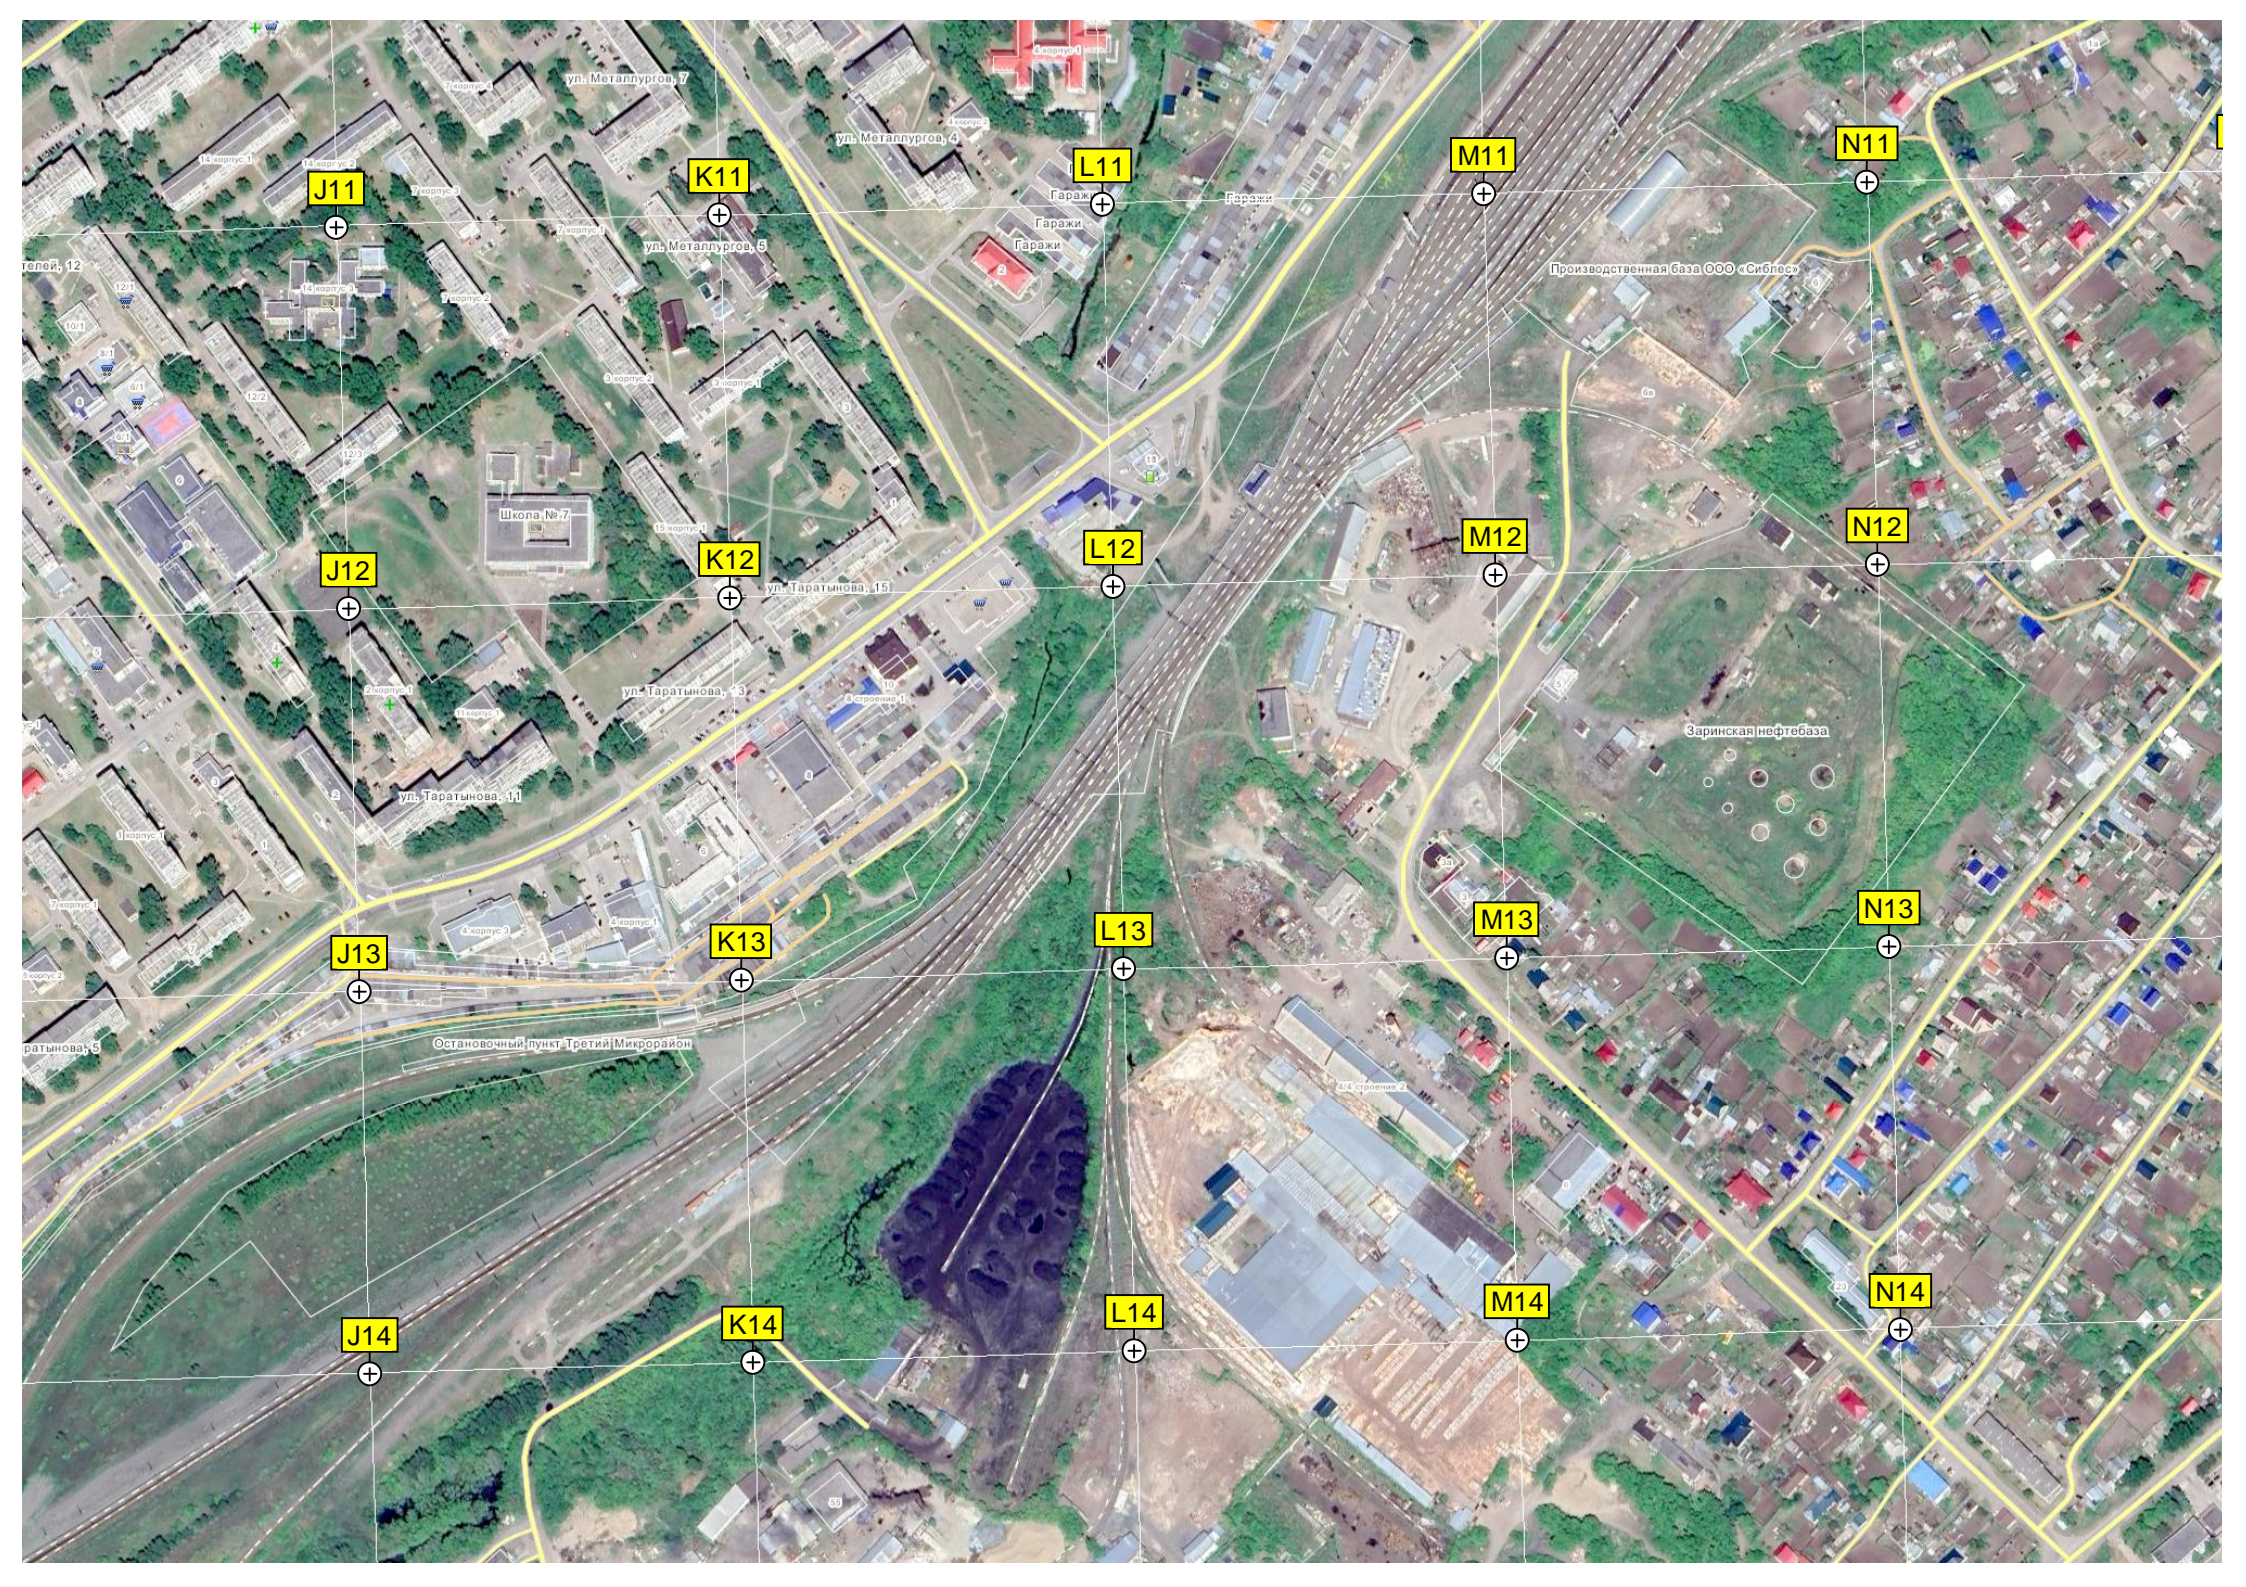

Микрорайон 2А

просп. Строителей, 9

просп. Строителей, 10

Детский сад №9

Стадион

Водопроводная насосная станция 4-го подъема

ул. 40 лет Победы

ул. Таратынова, 1

Лесозащитная полоса

Лесозащитная полоса

Дровесно-кустарниковая растительность

Заринский цех А Угайского КРТПЦ

5952000

5951500

D15

E15