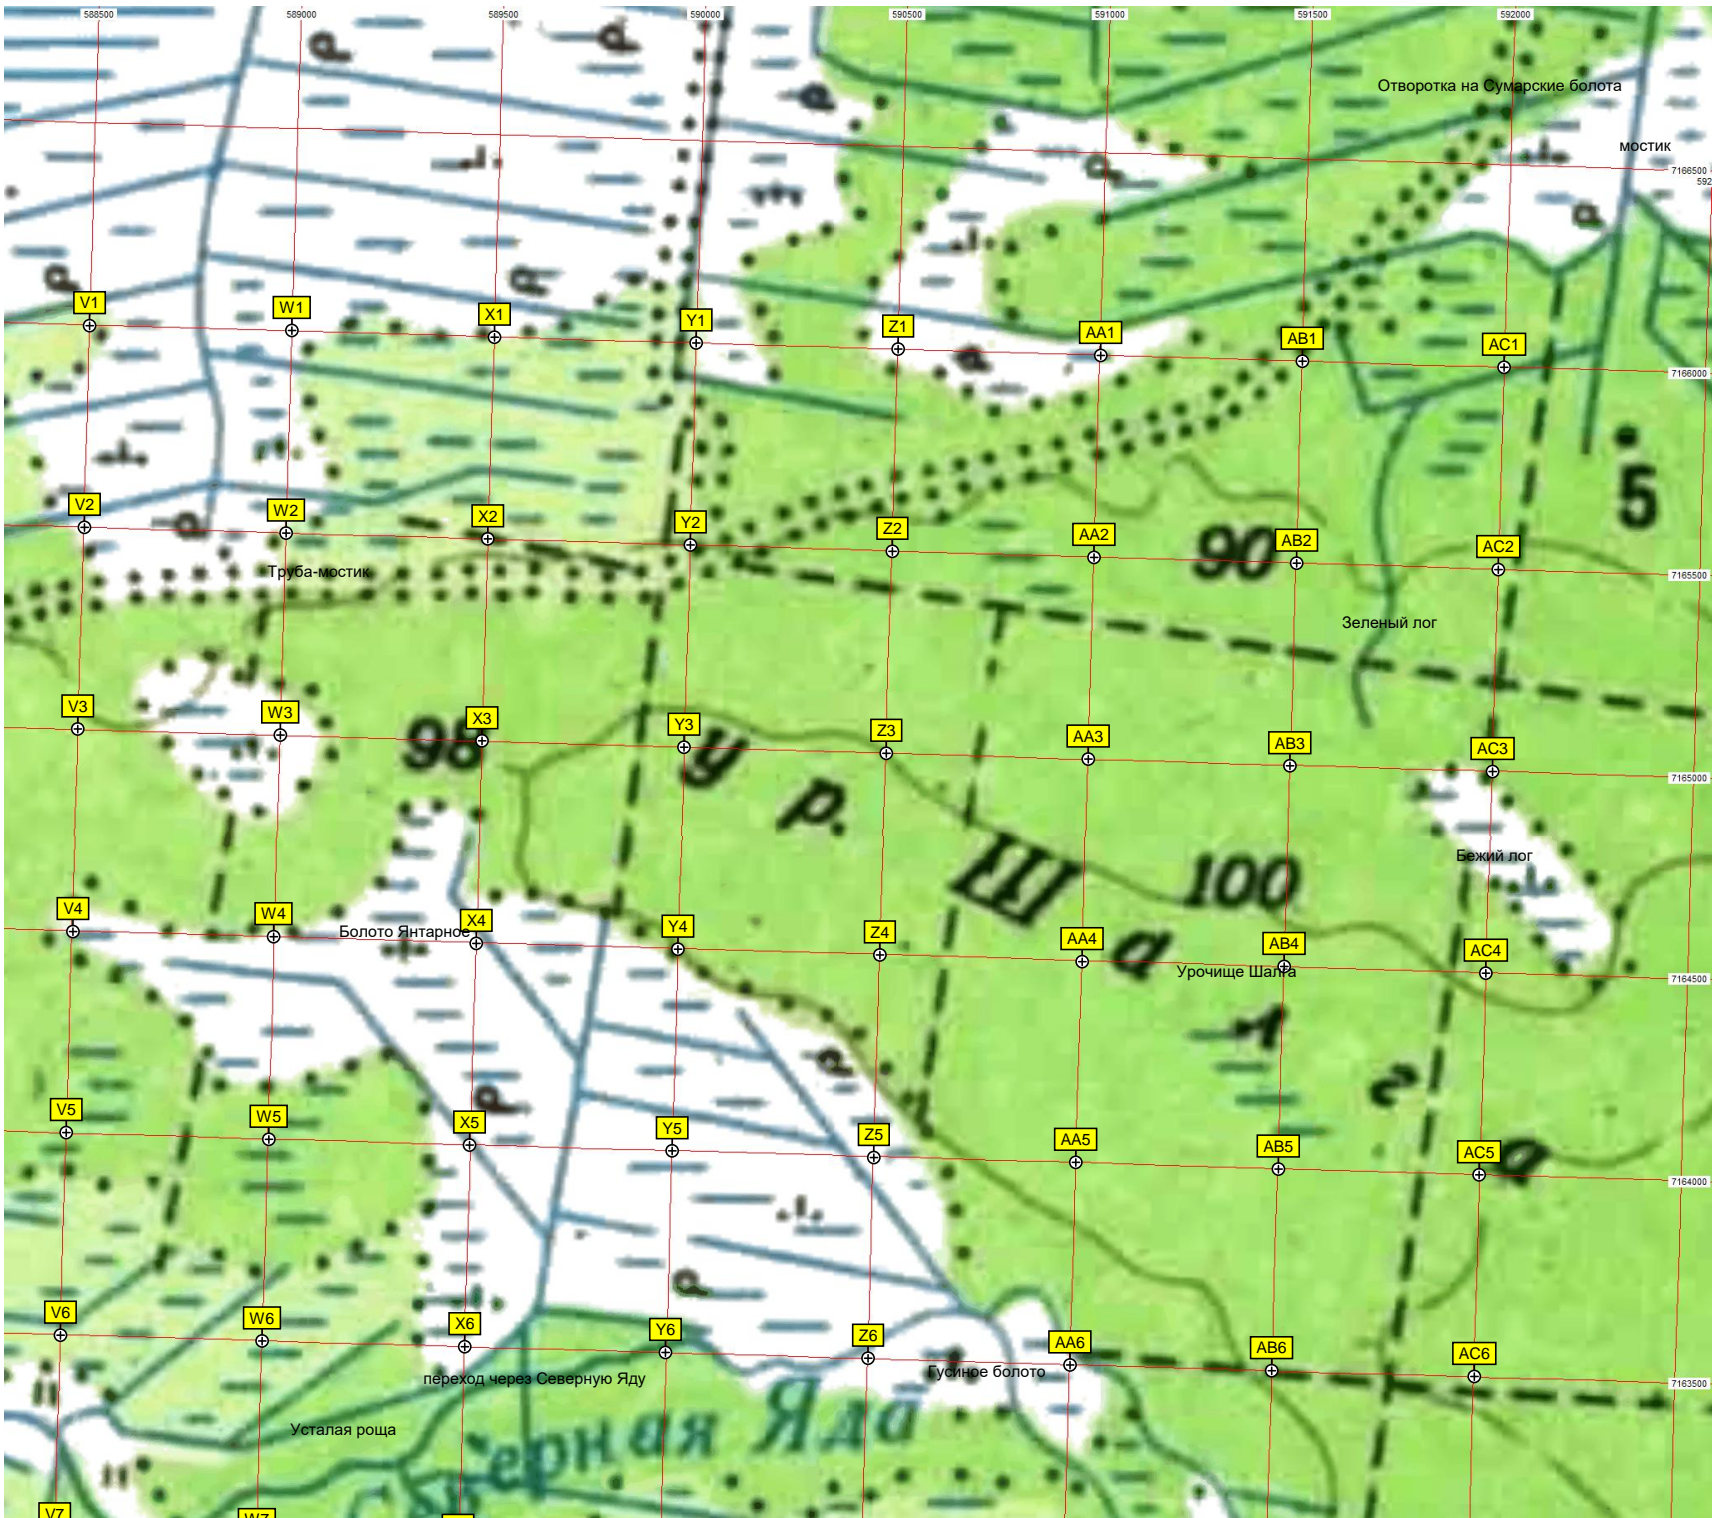

Отворотка на Сумарские болота

МОСТИК

7168500
592

V1

W1

X1

Y1

Z1

AA1

AB1

AC1

7168000

V2

W2

X2

Y2

Z2

AA2

AB2

AC2

7165500

Труба-мостики

Зеленый лог

V3

W3

X3

Y3

Z3

AA3

AB3

AC3

7165000

V4

W4

X4

Y4

Z4

AA4

AB4

AC4

7164500

Болото Янтарное

Урочище Шапка

V5

W5

X5

Y5

Z5

AA5

AB5

AC5

7164000

V6

W6

X6

Y6

Z6

AA6

AB6

AC6

7163500

переход через Северную Яду

Гусиное болото

Усталая роща

Северная Яда