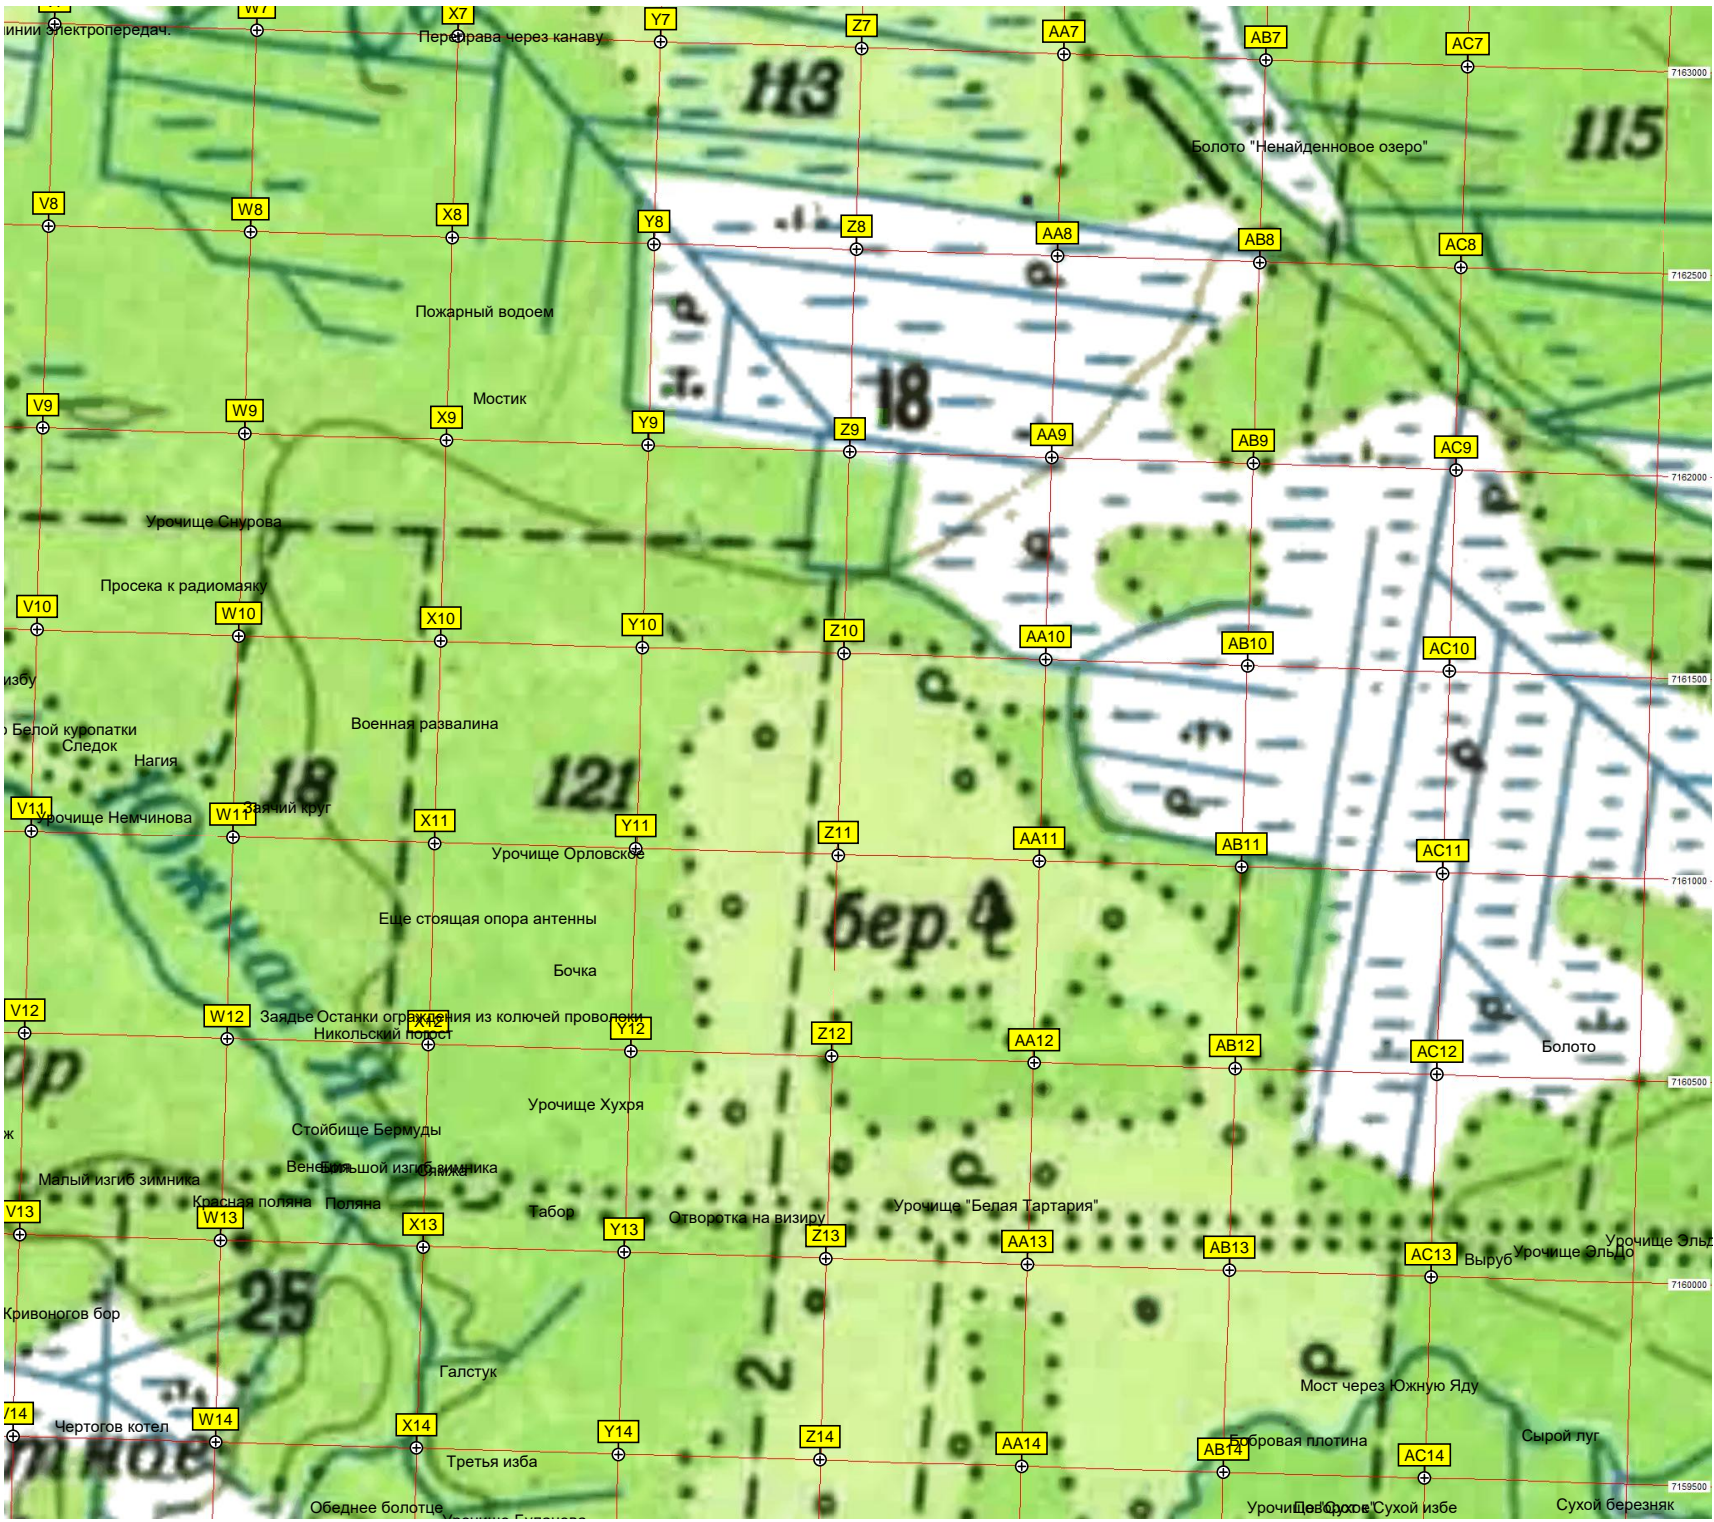

инии электропередач.

Переправа через канаву

Болото "Ненайденное озеро"

Пожарный водоем

Мостик

Урочище Смурова

Просека к радиомаяку

Военная развалина

избу

Белой куропатки Следок

Нагя

Урочище Немчинова

Заячий круг

Урочище Орловское

Еще стоящая опора антенны

Бочка

Заядь Останки ограждения из колючей проволоки
Никольский поросль

Урочище Хухря

Стойбище Бермуды

Веневый изгиб Сямидника

Малый изгиб зимника

Красная поляна

Поляна

Табор

Отворотка на визиру

Урочище "Белая Тартария"

Выруб

Урочище Эльдо

Кривоногов бор

Чертогов котел

Третья изба

Обеднее болотце

Мост через Южную Яду

Буровая плотина

Сухой луг

Урочище Дворовое

Сухой березняк

7163000

7162500

7162000

7161500

7161000

7160500

7160000

7159500