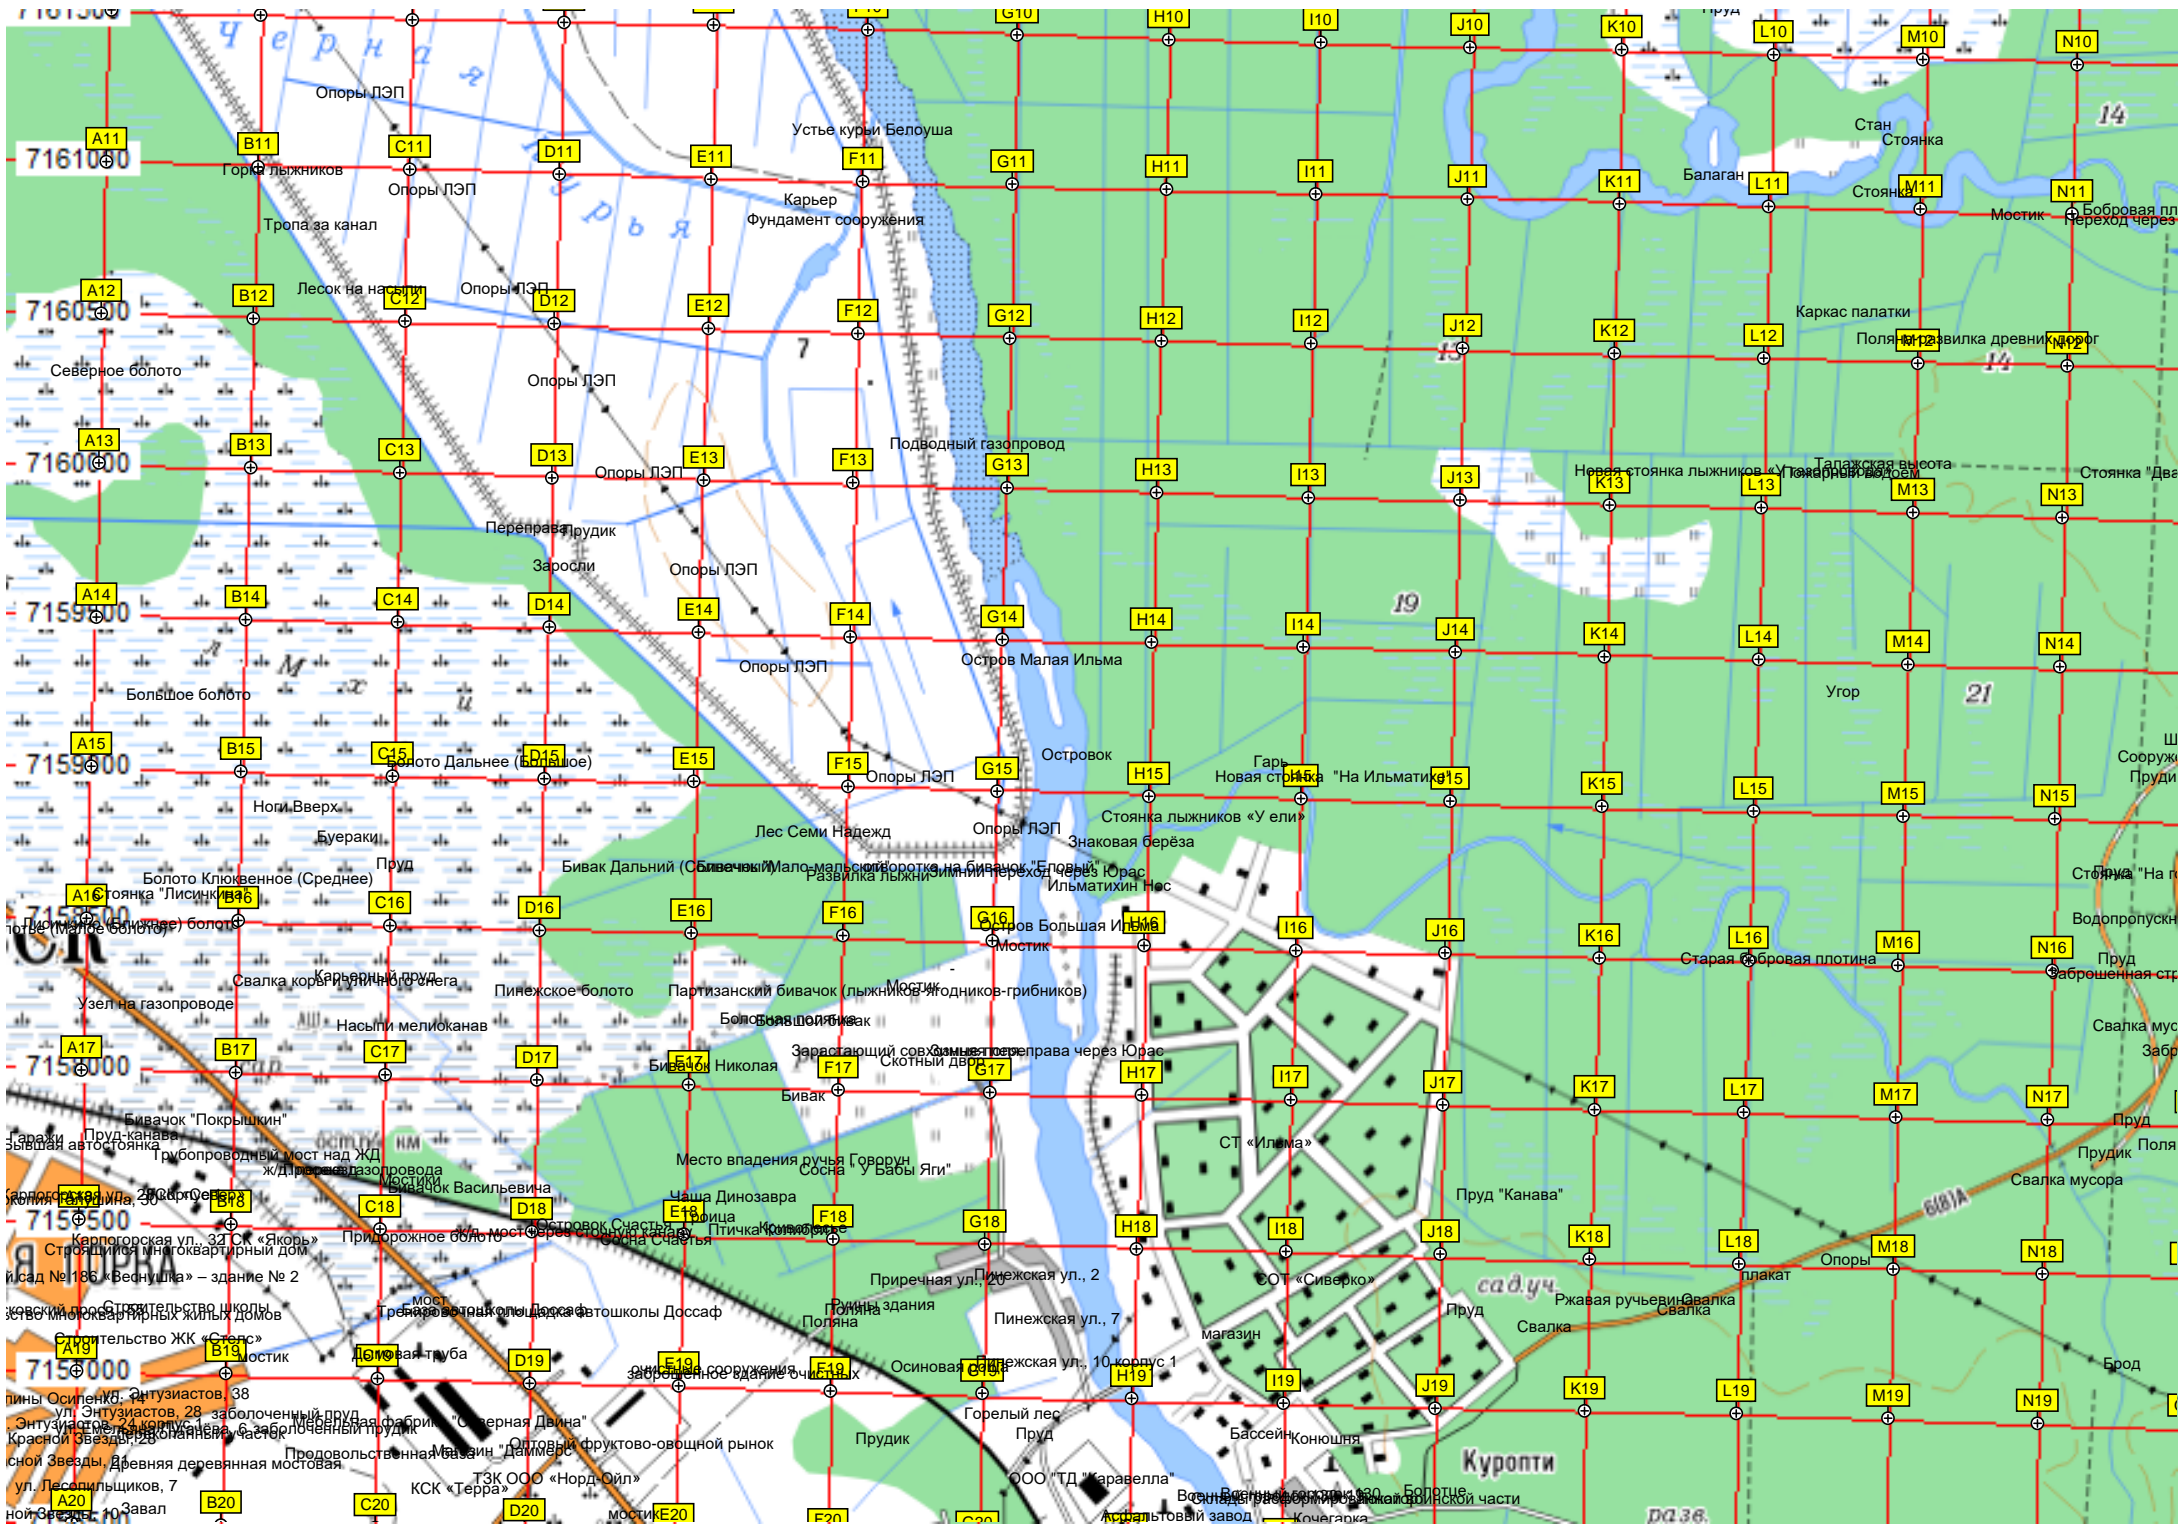

Лесопилка  
Горелый ангар  
Бывший карьер Затон Юраб  
Мост через р. Гучей  
Полубункер  
для корабля, металл  
авт. мост  
Очистной отстойник  
АПК Беломорский  
Разрушенная насосная станция  
Заводенная низина (выемка грунта, видимо был песок)  
Озеро  
Сваи  
Устье реки Яда  
Ядский Нос  
Балаган  
7-я яма  
Место для рыбалки  
Мост через ТЭЦ канал  
Завалы в долине ЛЭП  
Поляна  
Островок  
Опоры ЛЭП  
Свалы ЛЭП

Резервуар  
База ГСМ аэропорта  
Озеро  
Идеальное место для споттинга  
Рулёжная дорожка А1  
Рулёжная дорожка А2  
Международный аэропорт Архангельск (Талаги)  
Газовочная площадка  
Рулёжная дорожка А3  
Рулёжная дорожка А4  
Рулёжная дорожка А5  
Рулёжная дорожка А6  
Рулёжная дорожка А7  
Стоянка 19  
Стоянка 26  
Ту-154  
Памятник самолёту Ил-14Т  
СПАСС (служба поискового и аварийно-спасательного обеспечения полетов)  
Городище воинской части  
Пожарная часть  
Электрическая подстанция ПС № 15 35/10 кВ  
Авиационная ул., 36  
Авиационная ул., 32  
Авиационная ул., 32а  
Авиационная ул., 2  
Авиационная ул., 14  
Авиационная ул., 12  
Силозная дача  
КНС  
Здание дача  
Бивак для пикников  
Перекрёсток  
Лаз  
Отвертка зуммика на Часовой  
Лесопилка  
Водопроводная труба  
Радиолокационная станция  
Стрельбище  
Балаган на острове  
Устье Летовки

Талаги АFB  
Озеро  
БПП 08/26  
Международный аэропорт Архангельск (Талаги)  
CPPS  
Boeing 737-53C VP-BRE а/к «Нордавиа»  
БПРМ с КРМ  
Болото  
АЭС  
Склад ГСМ  
Хоккейный стадион  
Озеро  
Склад авиационного вооружения  
Склад №9  
Склад  
Воинская часть ГВ  
baraki  
Ополчение  
Франши  
Заброшенное оборудование  
Костёр  
Масштаб  
Лавы  
Заброшенная насосная станция  
Северная Яда  
Водоотливная труба  
Территория радиотехнического центра аэропорта  
Поворот

Аэропорт Талаги  
Талажский Авиагородок

78000 578500 579000 579500 580000 580500 581000 581500 582000 582500 583000 583500 584000 584500 58500

585500 586000 586500 587000 587500 588000 588500 589000 589500 590000 590500 591000 591500 592000