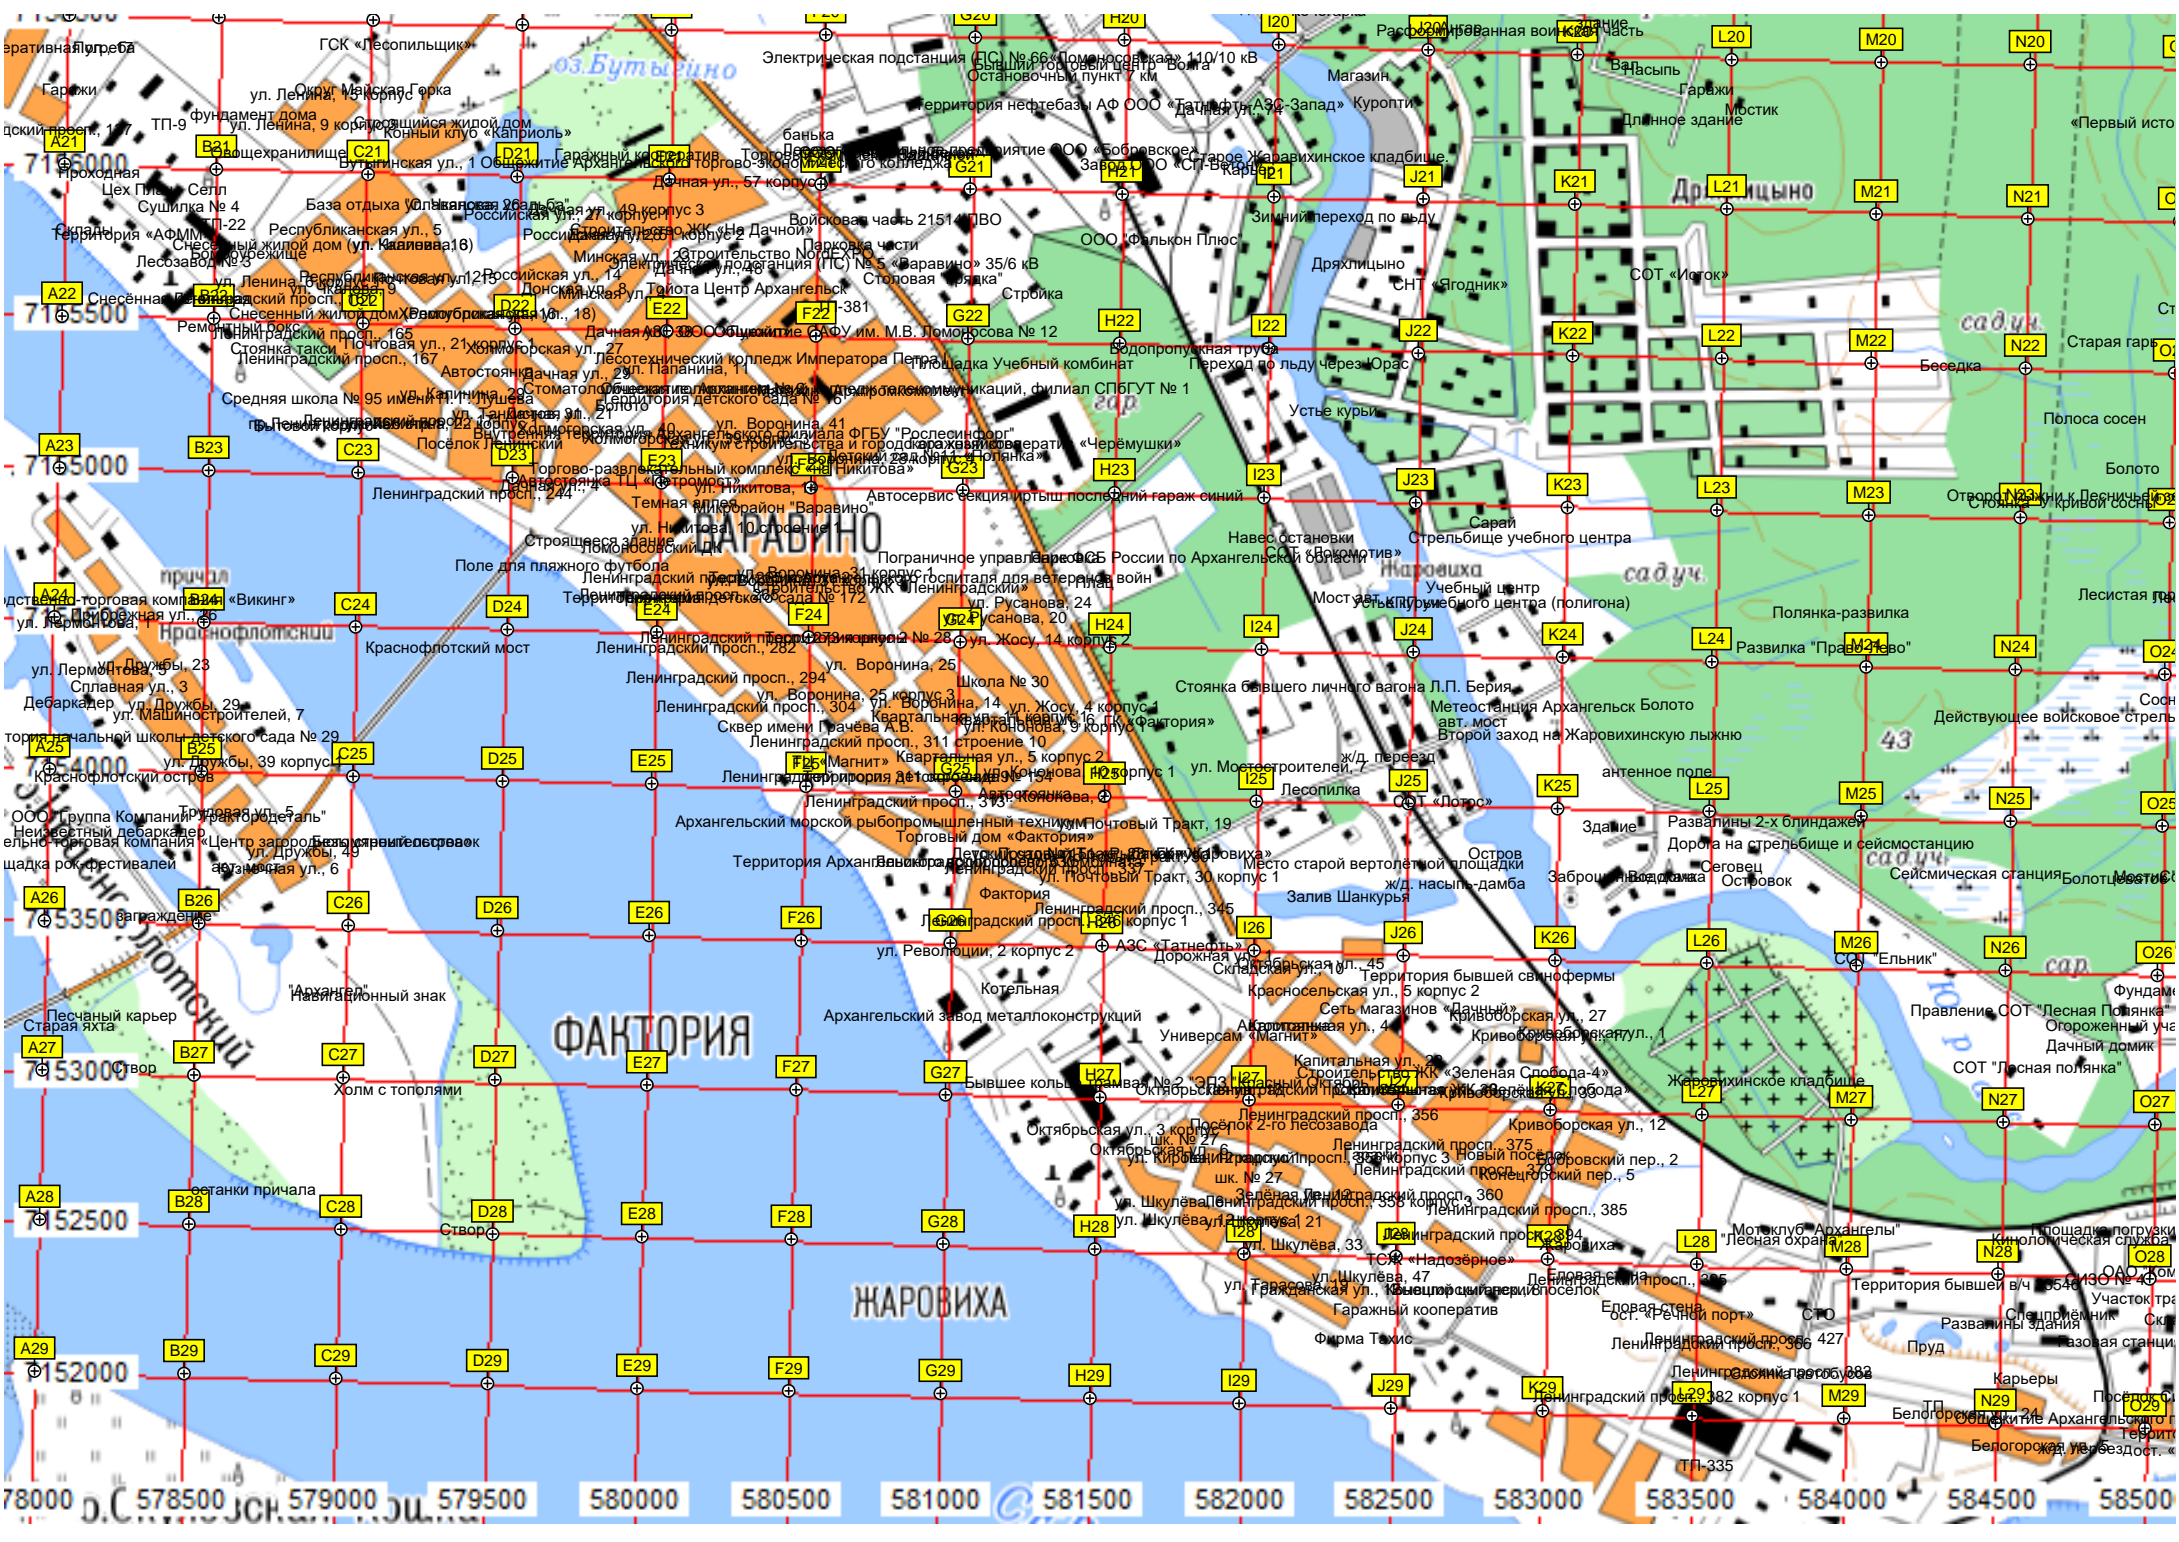

Лесопилка  
Горелый ангар  
Бывший карьер Затон Юраб  
Мост через р. Гучей  
Полубункер  
для корабля, металл  
авт. мост  
Очистной отстойник  
АПК Беломорский  
Разрушенная насосная станция  
Заводенная низина (выемка грунта, видимо был песок)  
Озеро  
Сваи  
Устье реки Яда  
Ядский Нос  
Балаган  
7-я яма  
Место для рыбалки  
Мост через ТЭЦ канал  
Завалы в долине ЛЭП  
Поляна  
Островок  
Опоры ЛЭП  
Свалы ЛЭП

Резервуар  
База ГСМ аэропорта  
Озеро  
Идеальное место для споттинга  
Рулёжная дорожка А1  
Рулёжная дорожка А2  
Международный аэропорт Архангельск (Талаги)  
Газовочная площадка  
Рулёжная дорожка А3  
Рулёжная дорожка А4  
Рулёжная дорожка А5  
Рулёжная дорожка А6  
Рулёжная дорожка А7  
Стоянка 19  
Стоянка 26  
Ту-154  
Памятник самолёту Ил-14Т  
СПАСС (служба поискового и аварийно-спасательного обеспечения полетов)  
Городище воинской части  
Пожарная часть  
Электрическая подстанция ПС № 15 35/10 кВ  
Авиационная ул., 36  
Авиационная ул., 32  
Авиационная ул., 32а  
Авиационная ул., 2  
Авиационная ул., 14  
Авиационная ул., 12  
Силозная дача  
КНС  
Здание дача  
Бивак для пикников  
Перекрёсток  
Лаз  
Отвертка зуммика на Часовой  
Лесопилка  
Водопроводная труба  
Радиолокационная станция  
Стрельбище  
Балаган на острове  
Устье Летовки

Талаги АFB  
Озеро  
БПП 08/26  
Международный аэропорт Архангельск (Талаги)  
CPPS  
Boeing 737-53C VP-BRE а/к «Нордавиа»  
БПРМ с КРМ  
Болото  
АЭС  
Склад ГСМ  
Хоккейный стадион  
Озеро  
Склад авиационного вооружения  
Склад №9  
Склад  
Воинская часть ГВ  
baraki  
Ополчение  
Франши  
Заброшенное оборудование  
Костёр  
Масштаб  
Лавы  
Заброшенная насосная станция  
Северная Яда  
Водоотливная труба  
Территория радиотехнического центра аэропорта  
Поворот

Аэропорт Талаги  
Талажский Авиагородок

78000 578500 579000 579500 580000 580500 581000 581500 582000 582500 583000 583500 584000 584500 58500

585500 586000 586500 587000 587500 588000 588500 589000 589500 590000 590500 591000 591500 592000