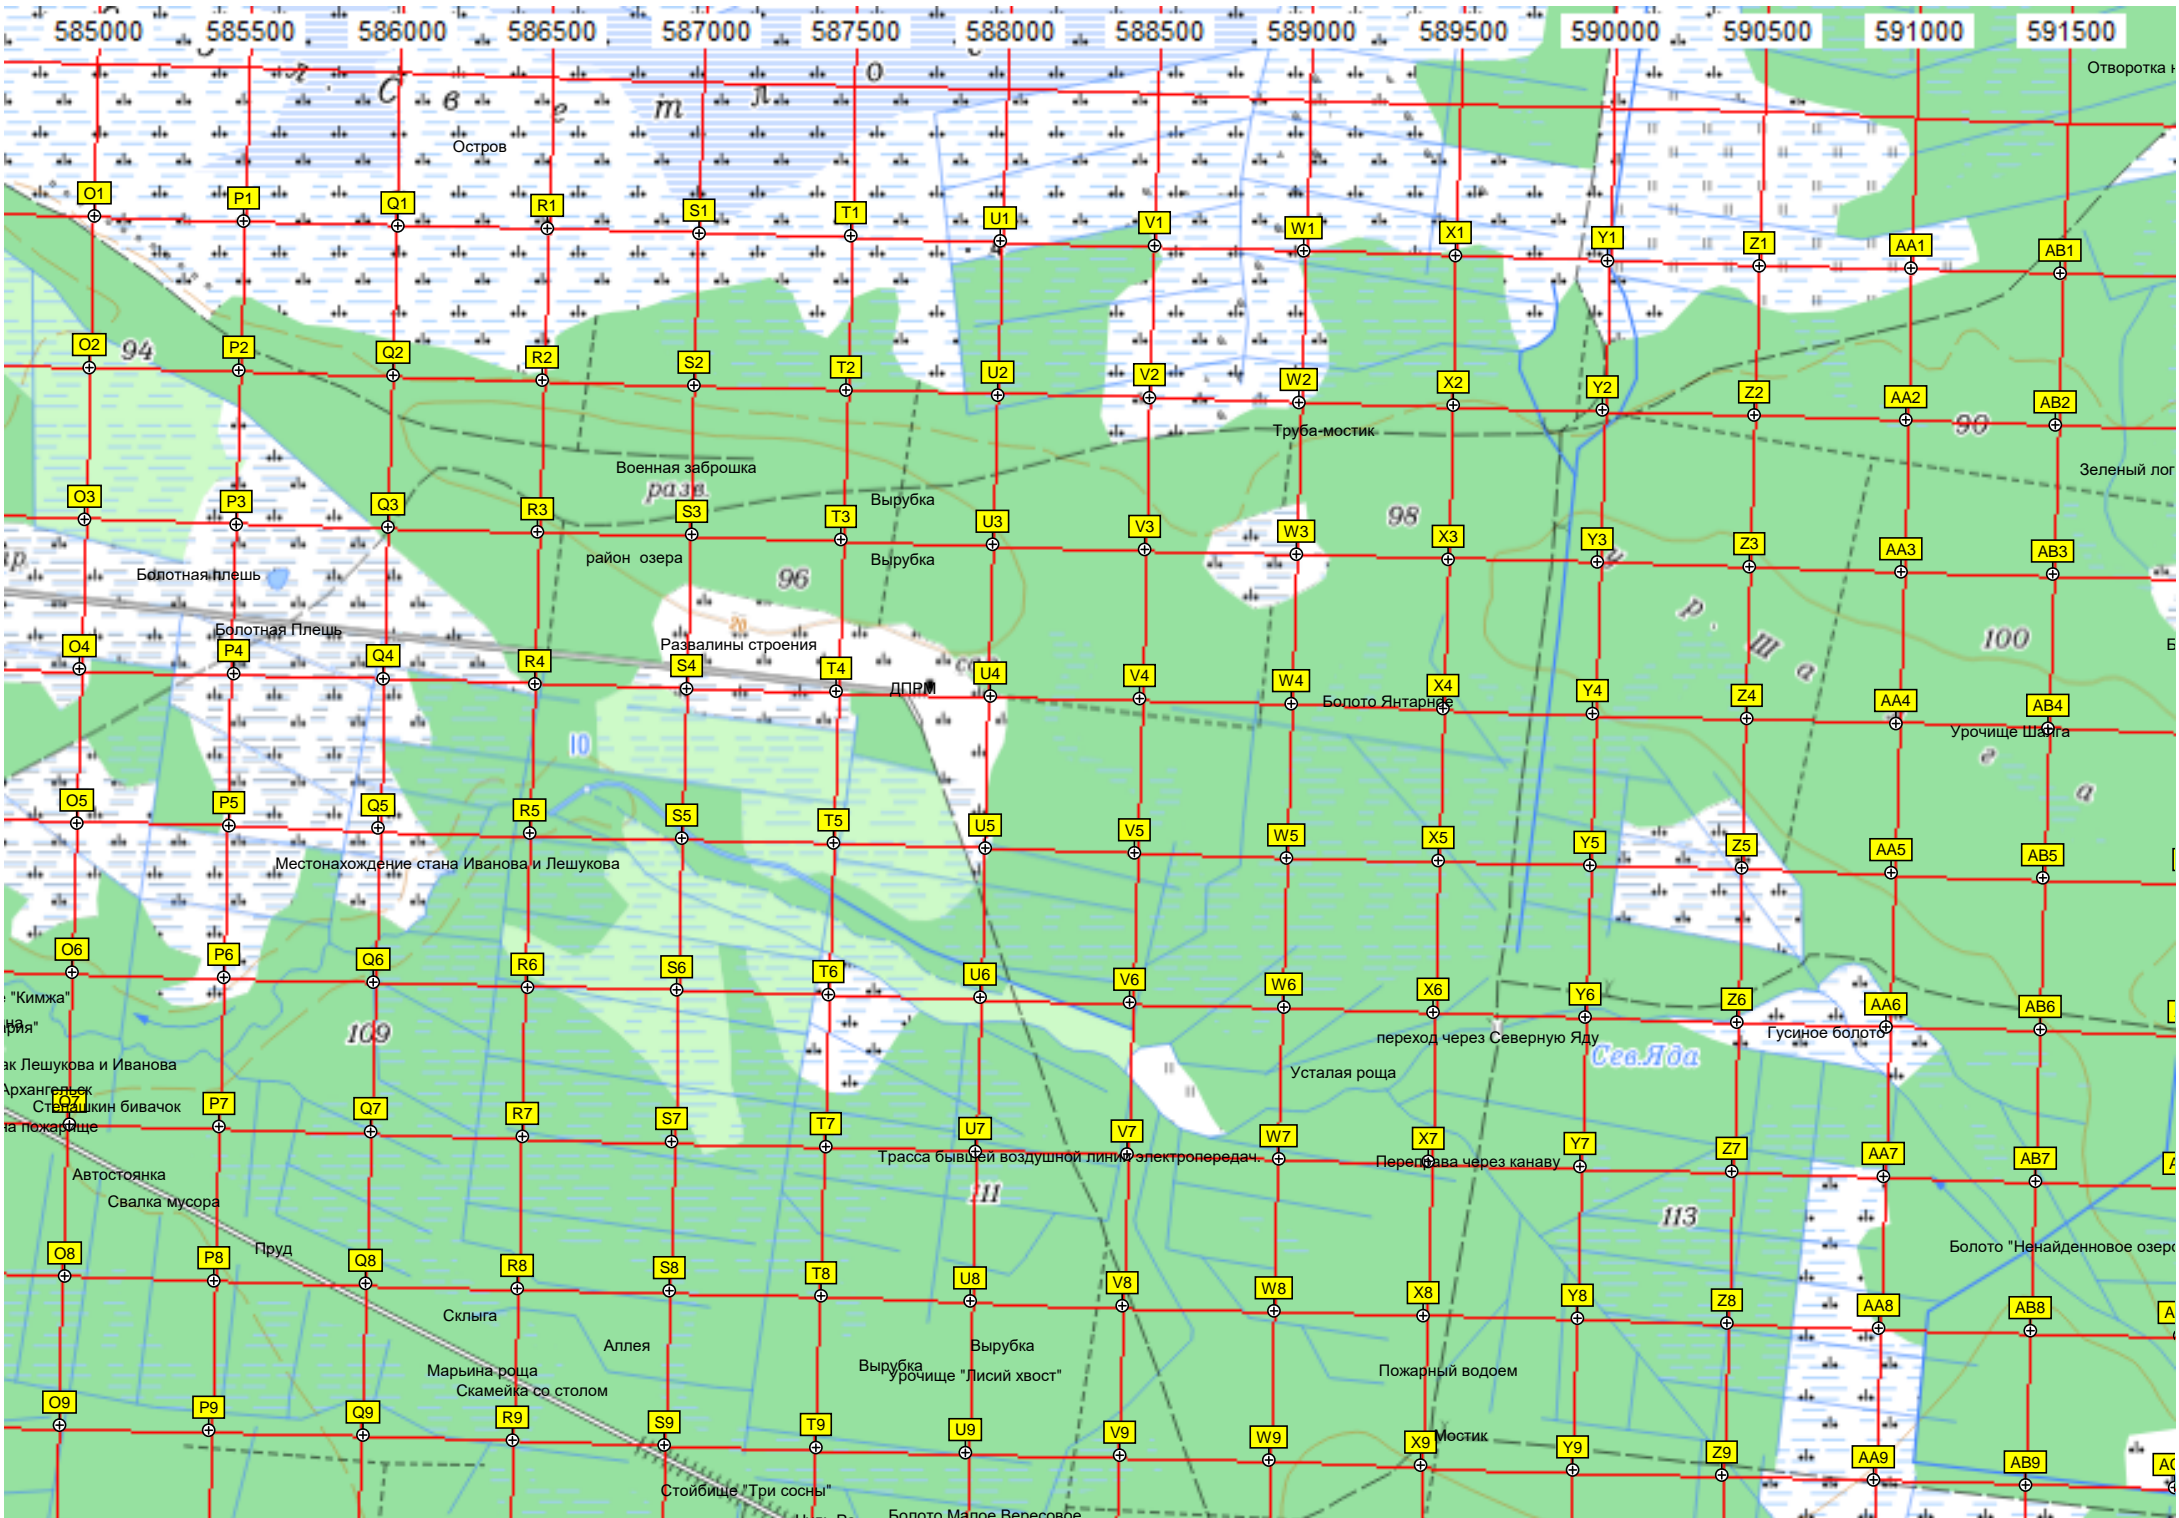

Лесопилка  
Горелый ангар  
Бывший карьер Затон Юраб  
Мост через р. Гучей  
Полубункер  
для корабля, металл  
авт. мост  
Очистной отстойник  
АПК Беломорский  
Разрушенная насосная станция  
Заводенная низина (выемка грунта, видимо был песок)  
Озеро  
Сваи  
Устье реки Яда  
Ядский Нос  
Балаган  
7-я яма  
Место для рыбалки  
Мост через ТЭЦ канал  
Завалы в долине ЛЭП  
Поляна  
Островок  
Опоры ЛЭП  
Свалы ЛЭП

Резервуар  
База ГСМ аэропорта  
Озеро  
Идеальное место для споттинга  
Рулёжная дорожка А1  
Рулёжная дорожка А2  
Международный аэропорт Архангельск (Талаги)  
Газовочная площадка  
Рулёжная дорожка А3  
Рулёжная дорожка А4  
Рулёжная дорожка А5  
Рулёжная дорожка А6  
Рулёжная дорожка А7  
Стоянка 19  
Стоянка 26  
Ту-154  
Памятник самолёту Ил-14Т  
СПАСС (служба поискового и аварийно-спасательного обеспечения полетов)  
Городище воинской части  
Пожарная часть  
Электрическая подстанция ПС № 15 35/10 кВ  
Авиационная ул., 36  
Авиационная ул., 32  
Авиационная ул., 32а  
Авиационная ул., 2  
Авиационная ул., 14  
Авиационная ул., 12  
Силозная дача  
КНС  
Здание дача  
Бивак для пикников  
Перекрёсток  
Лаз  
Отвертка зуммика на Часовой  
Лесопилка  
Водопроводная труба  
Радиолокационная станция  
Стрельбище  
Балаган на острове  
Устье Летовки

Талаги АFB  
Озеро  
БПП 08/26  
Международный аэропорт Архангельск (Талаги)  
CPPS  
Boeing 737-53C VP-BRE а/к «Нордавиа»  
БПРМ с КРМ  
Болото  
АЭС  
Склад ГСМ  
Хоккейный стадион  
Озеро  
Склад авиационного вооружения  
Склад №9  
Склад  
Воинская часть ГВ  
baraki  
Ополчение  
Франши  
Заброшенное оборудование  
Костёр  
Масштаб  
Лавы  
Заброшенная насосная станция  
Северная Яда  
Водоотливная труба  
Территория радиотехнического центра аэропорта  
Поворот

Аэропорт Талаги  
Талажский Авиагородок

78000 578500 579000 579500 580000 580500 581000 581500 582000 582500 583000 583500 584000 584500 58500

585500 586000 586500 587000 587500 588000 588500 589000 589500 590000 590500 591000 591500 592000