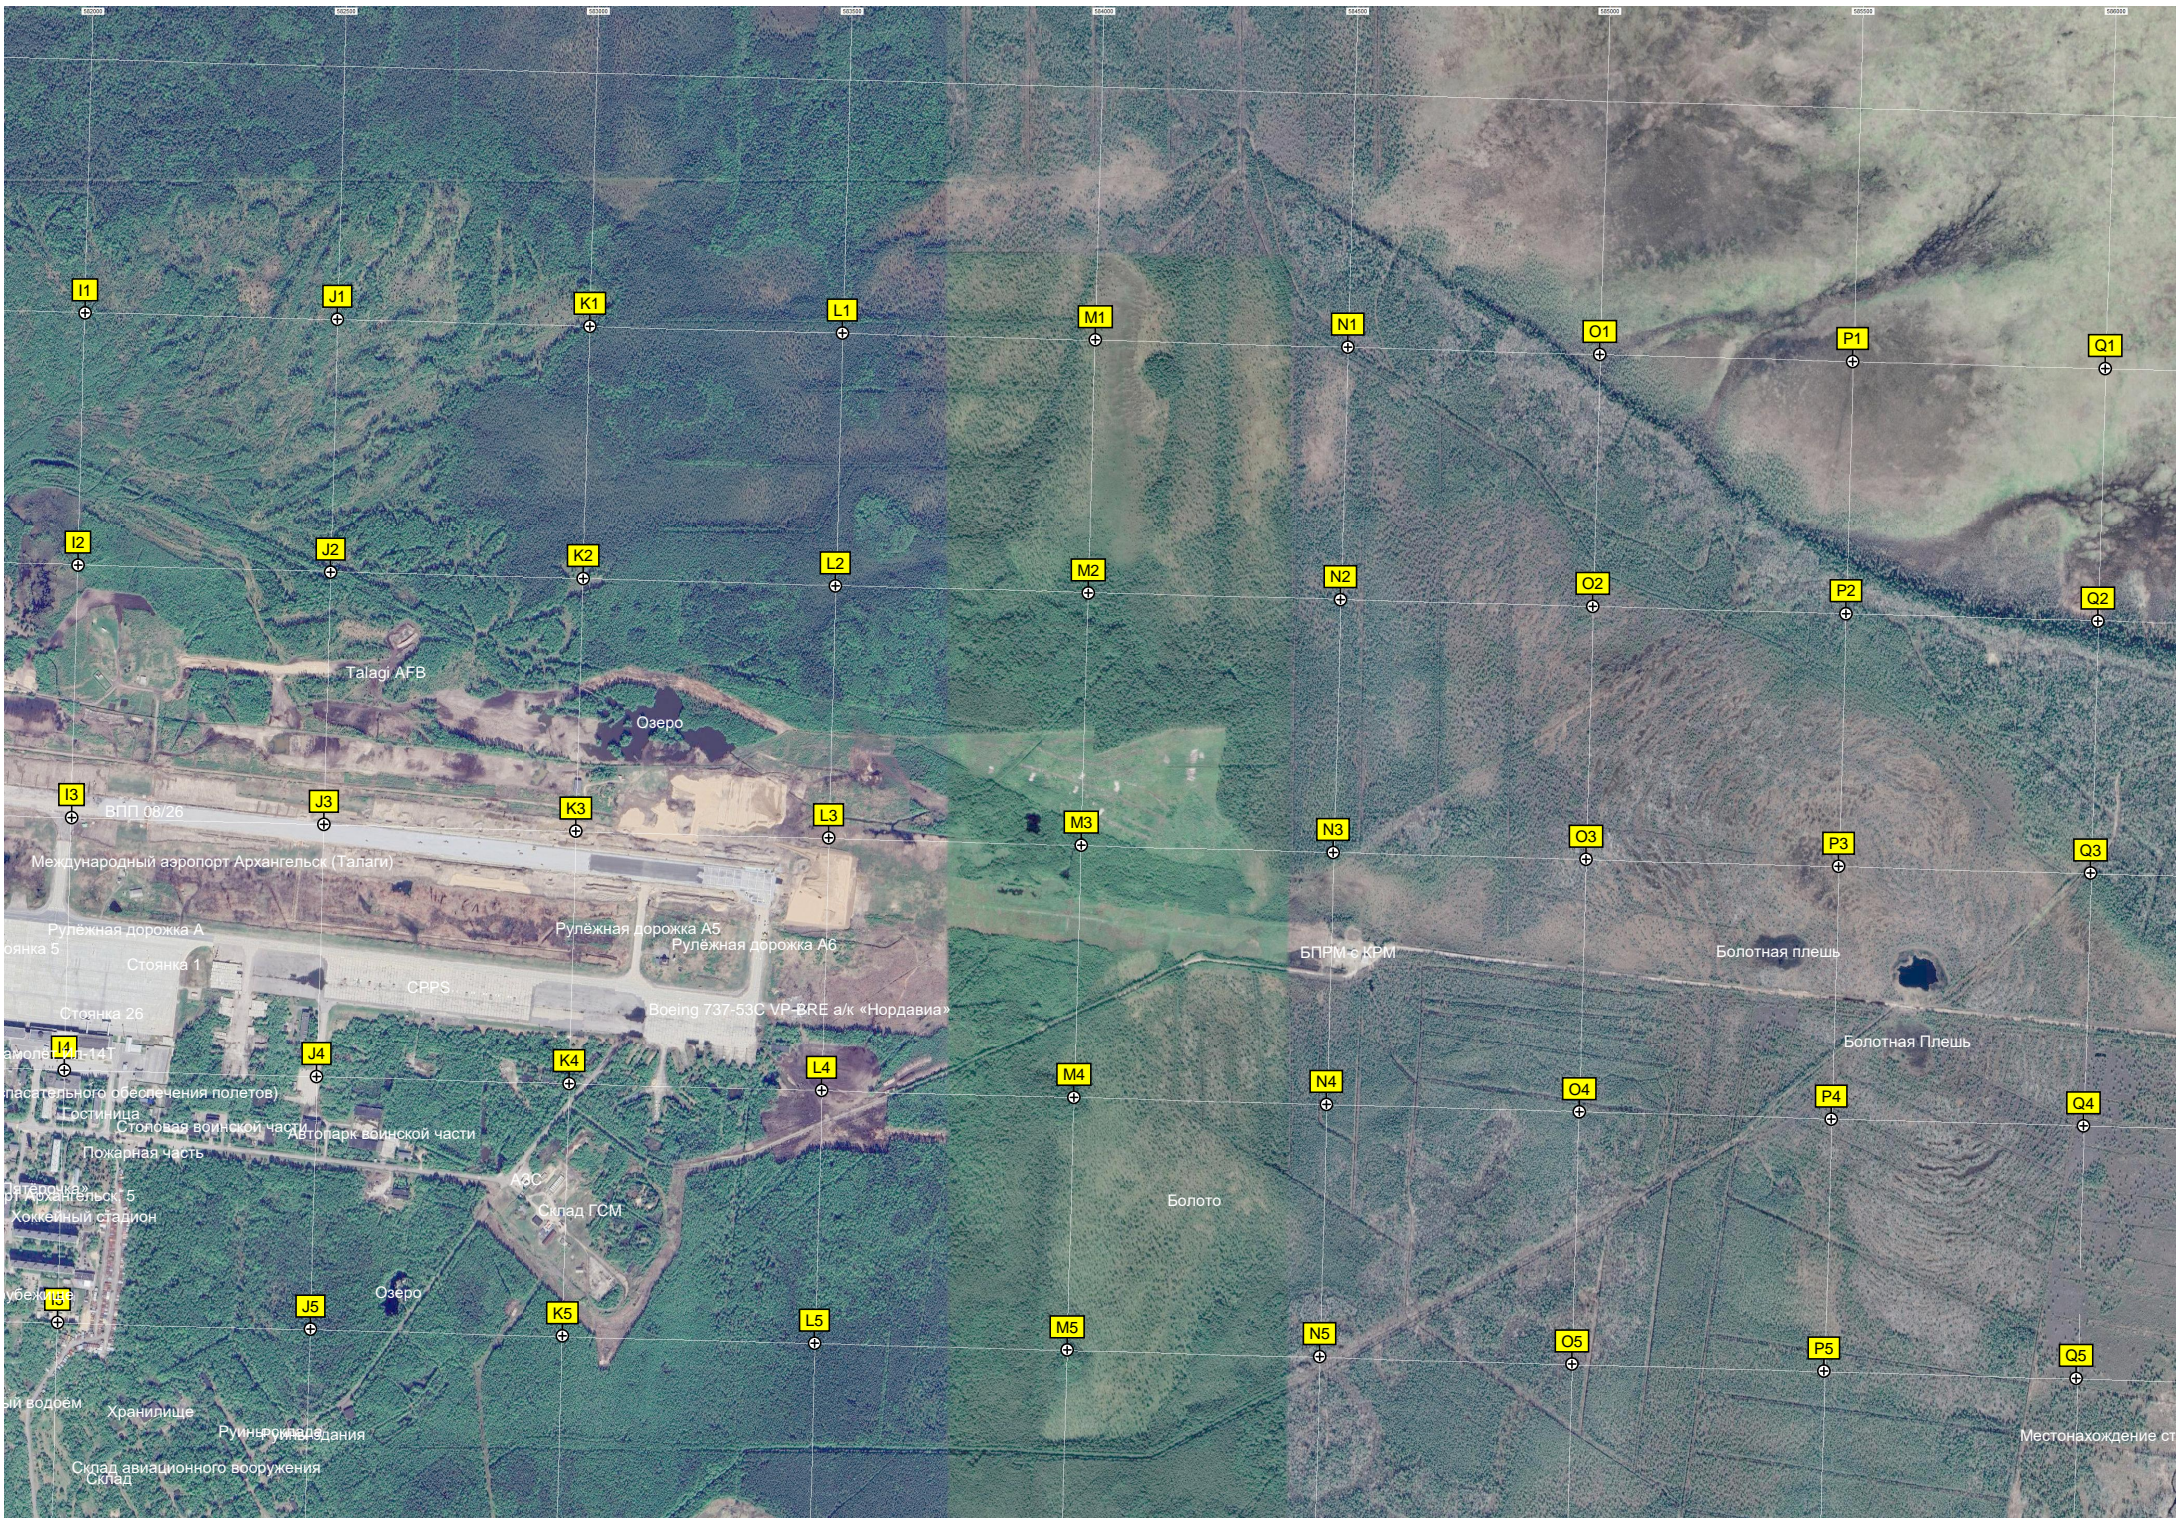

600000

600100

600200

600300

600400

600500

600600

600700

600800

I1

J1

K1

L1

M1

N1

O1

P1

Q1

I2

J2

K2

L2

M2

N2

O2

P2

Q2

I3

J3

K3

L3

M3

N3

O3

P3

Q3

I4

J4

K4

L4

M4

N4

O4

P4

Q4

I5

J5

K5

L5

M5

N5

O5

P5

Q5

Talagi AFB

Озеро

ВПП 08/26

Международный аэропорт Архангельск (Талаги)

Рулёжная дорожка А

Стоянка 5

Стоянка 1

Авиалайнер Ил-141

частей обеспечения полетов)

Гостиница

Столовая воинской части

Пожарная часть

«Интерком»

Хоккейный стадион

Убежище

Водоем

Хранилище

Руины

Склад авиационного вооружения

Рулёжная дорожка А5

Рулёжная дорожка А6

Boeing 737-53C VP-BRE а/к «Нордавиа»

АЗС

Склад ГСМ

БПРМ с КРМ

Болото

Болотная плешь

Болотная Плешь

Местонахождение ст