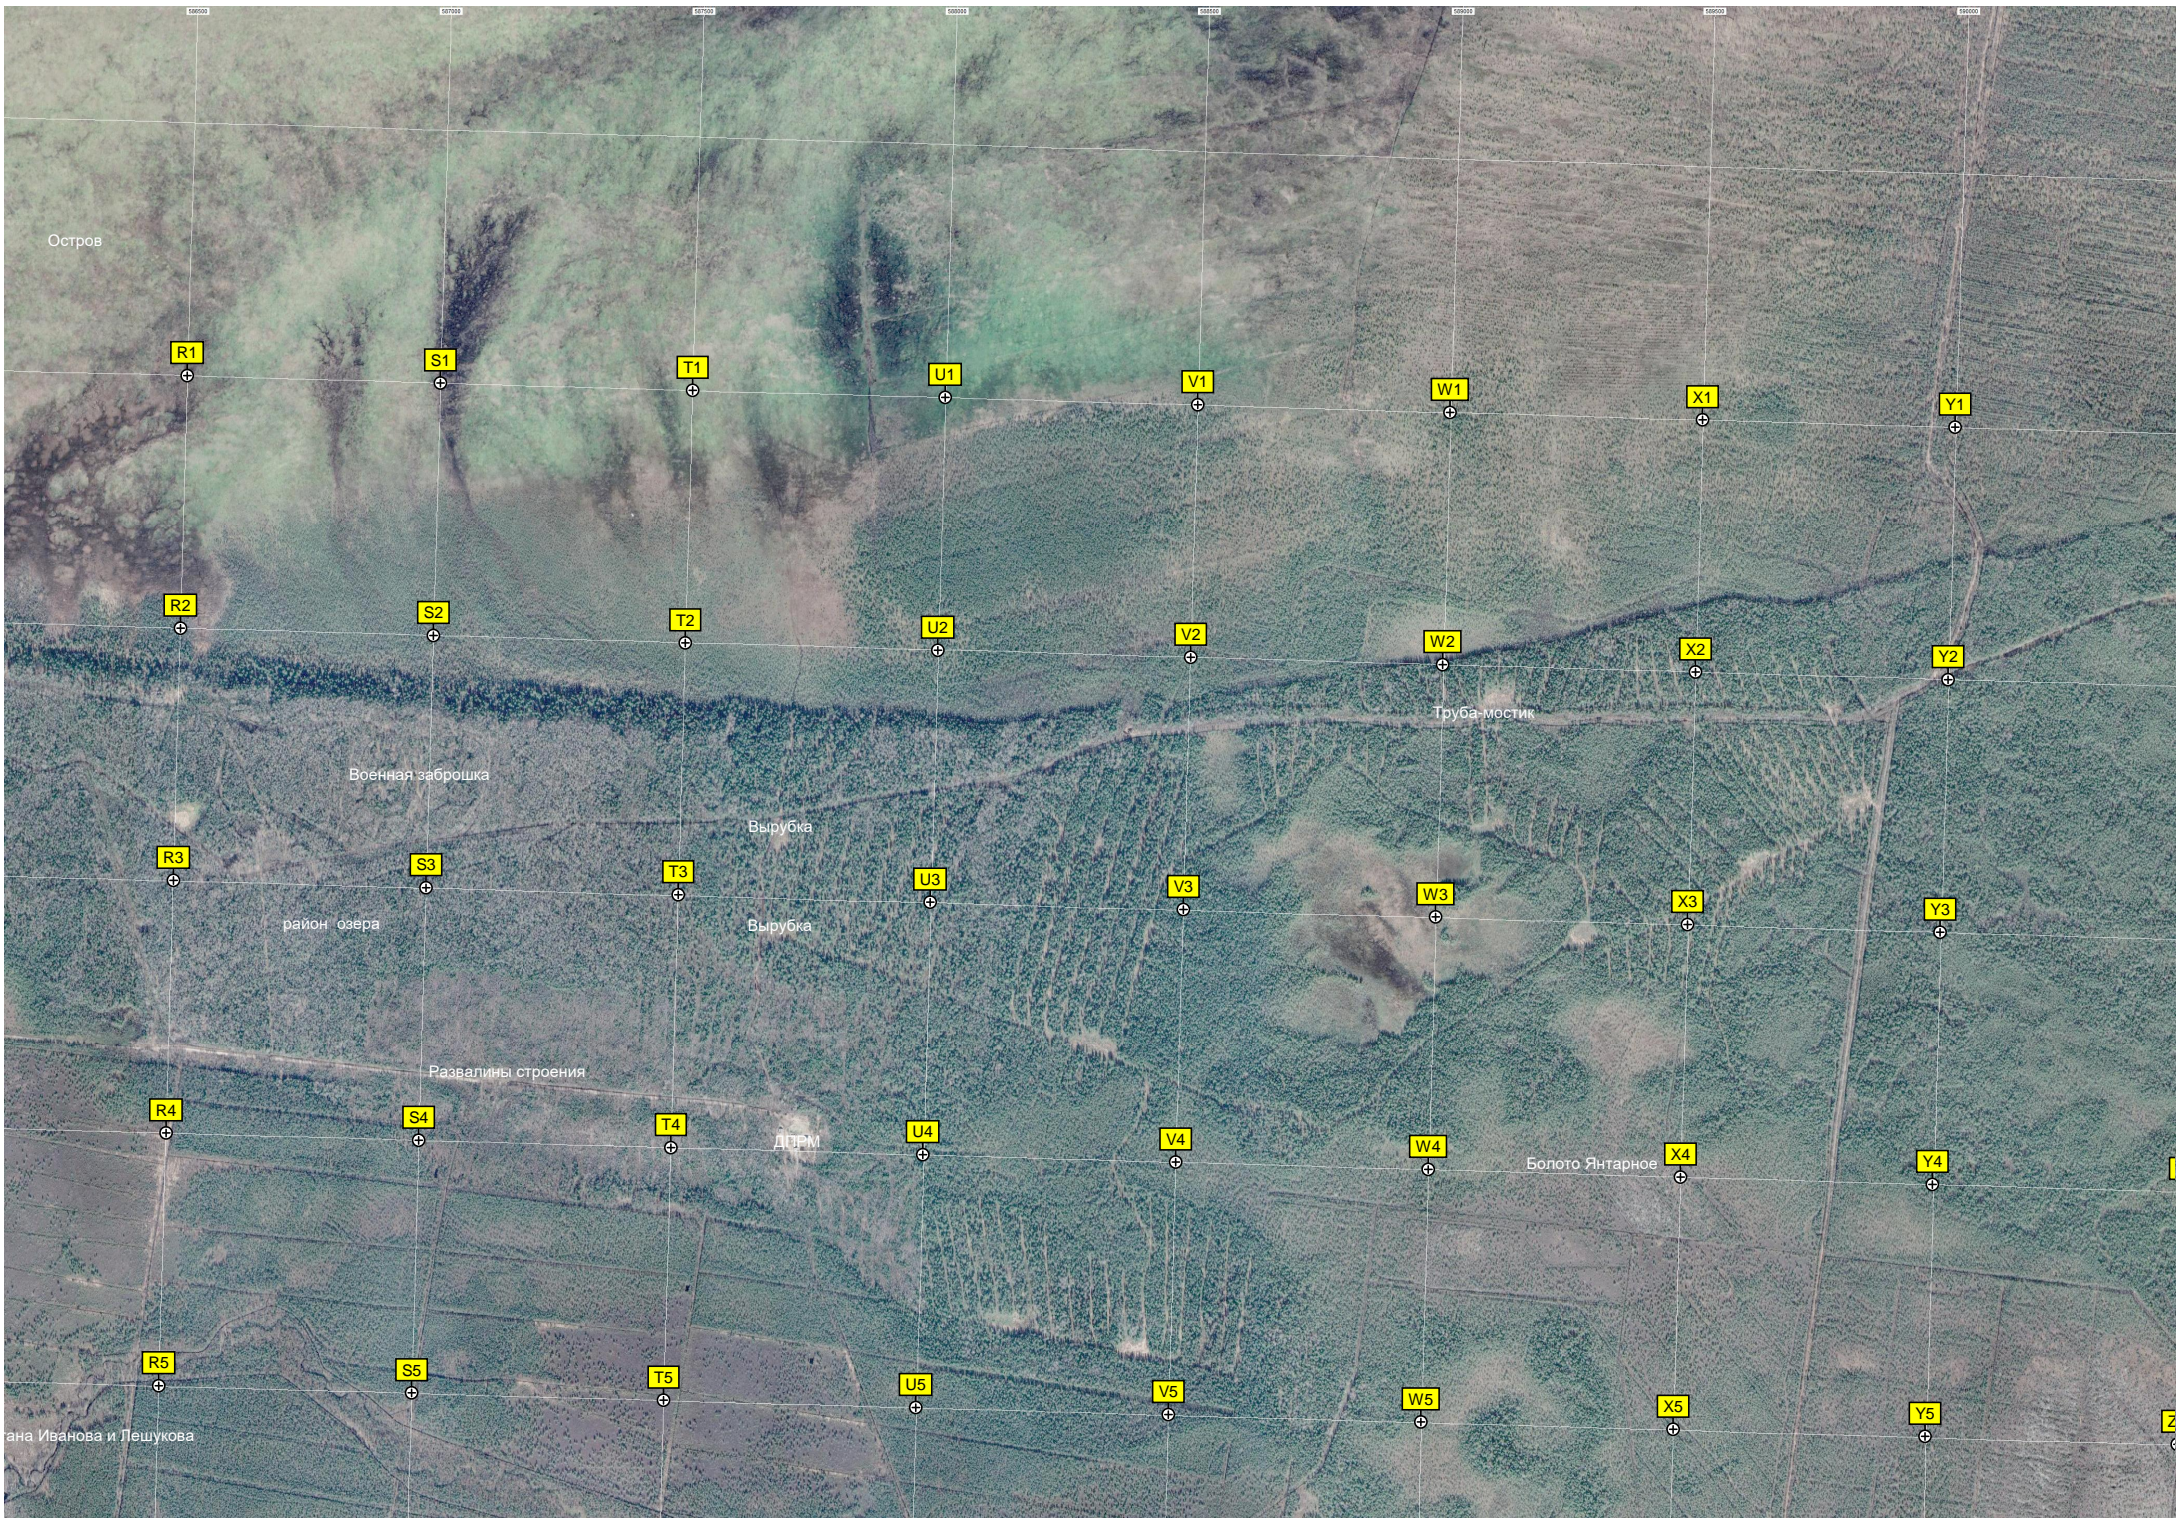

ост. «Дорога на нефтебаза»  
ост. «Дорога на нефтебаза»

Деревообрабатывающая компания «Русский лес»

Рулёжная дорожка А7  
База запаса воздушных судн

Могила погибшего парашютиста под ЛОП

Туристическая стоянка

«Интерком»

Хоккейный стадион

Убежище

Водоем

Хранилище

Руины

Склад авиационного вооружения

Рулёжная дорожка А5

Рулёжная дорожка А6

Boeing 737-53C VP-BRE а/к «Нордавиа»

АЗС

Склад ГСМ

БПРМ с КРМ

Болото

Болотная плешь

Болотная Плешь

Местонахождение ст

Остров

R1

S1

T1

U1

V1

W1