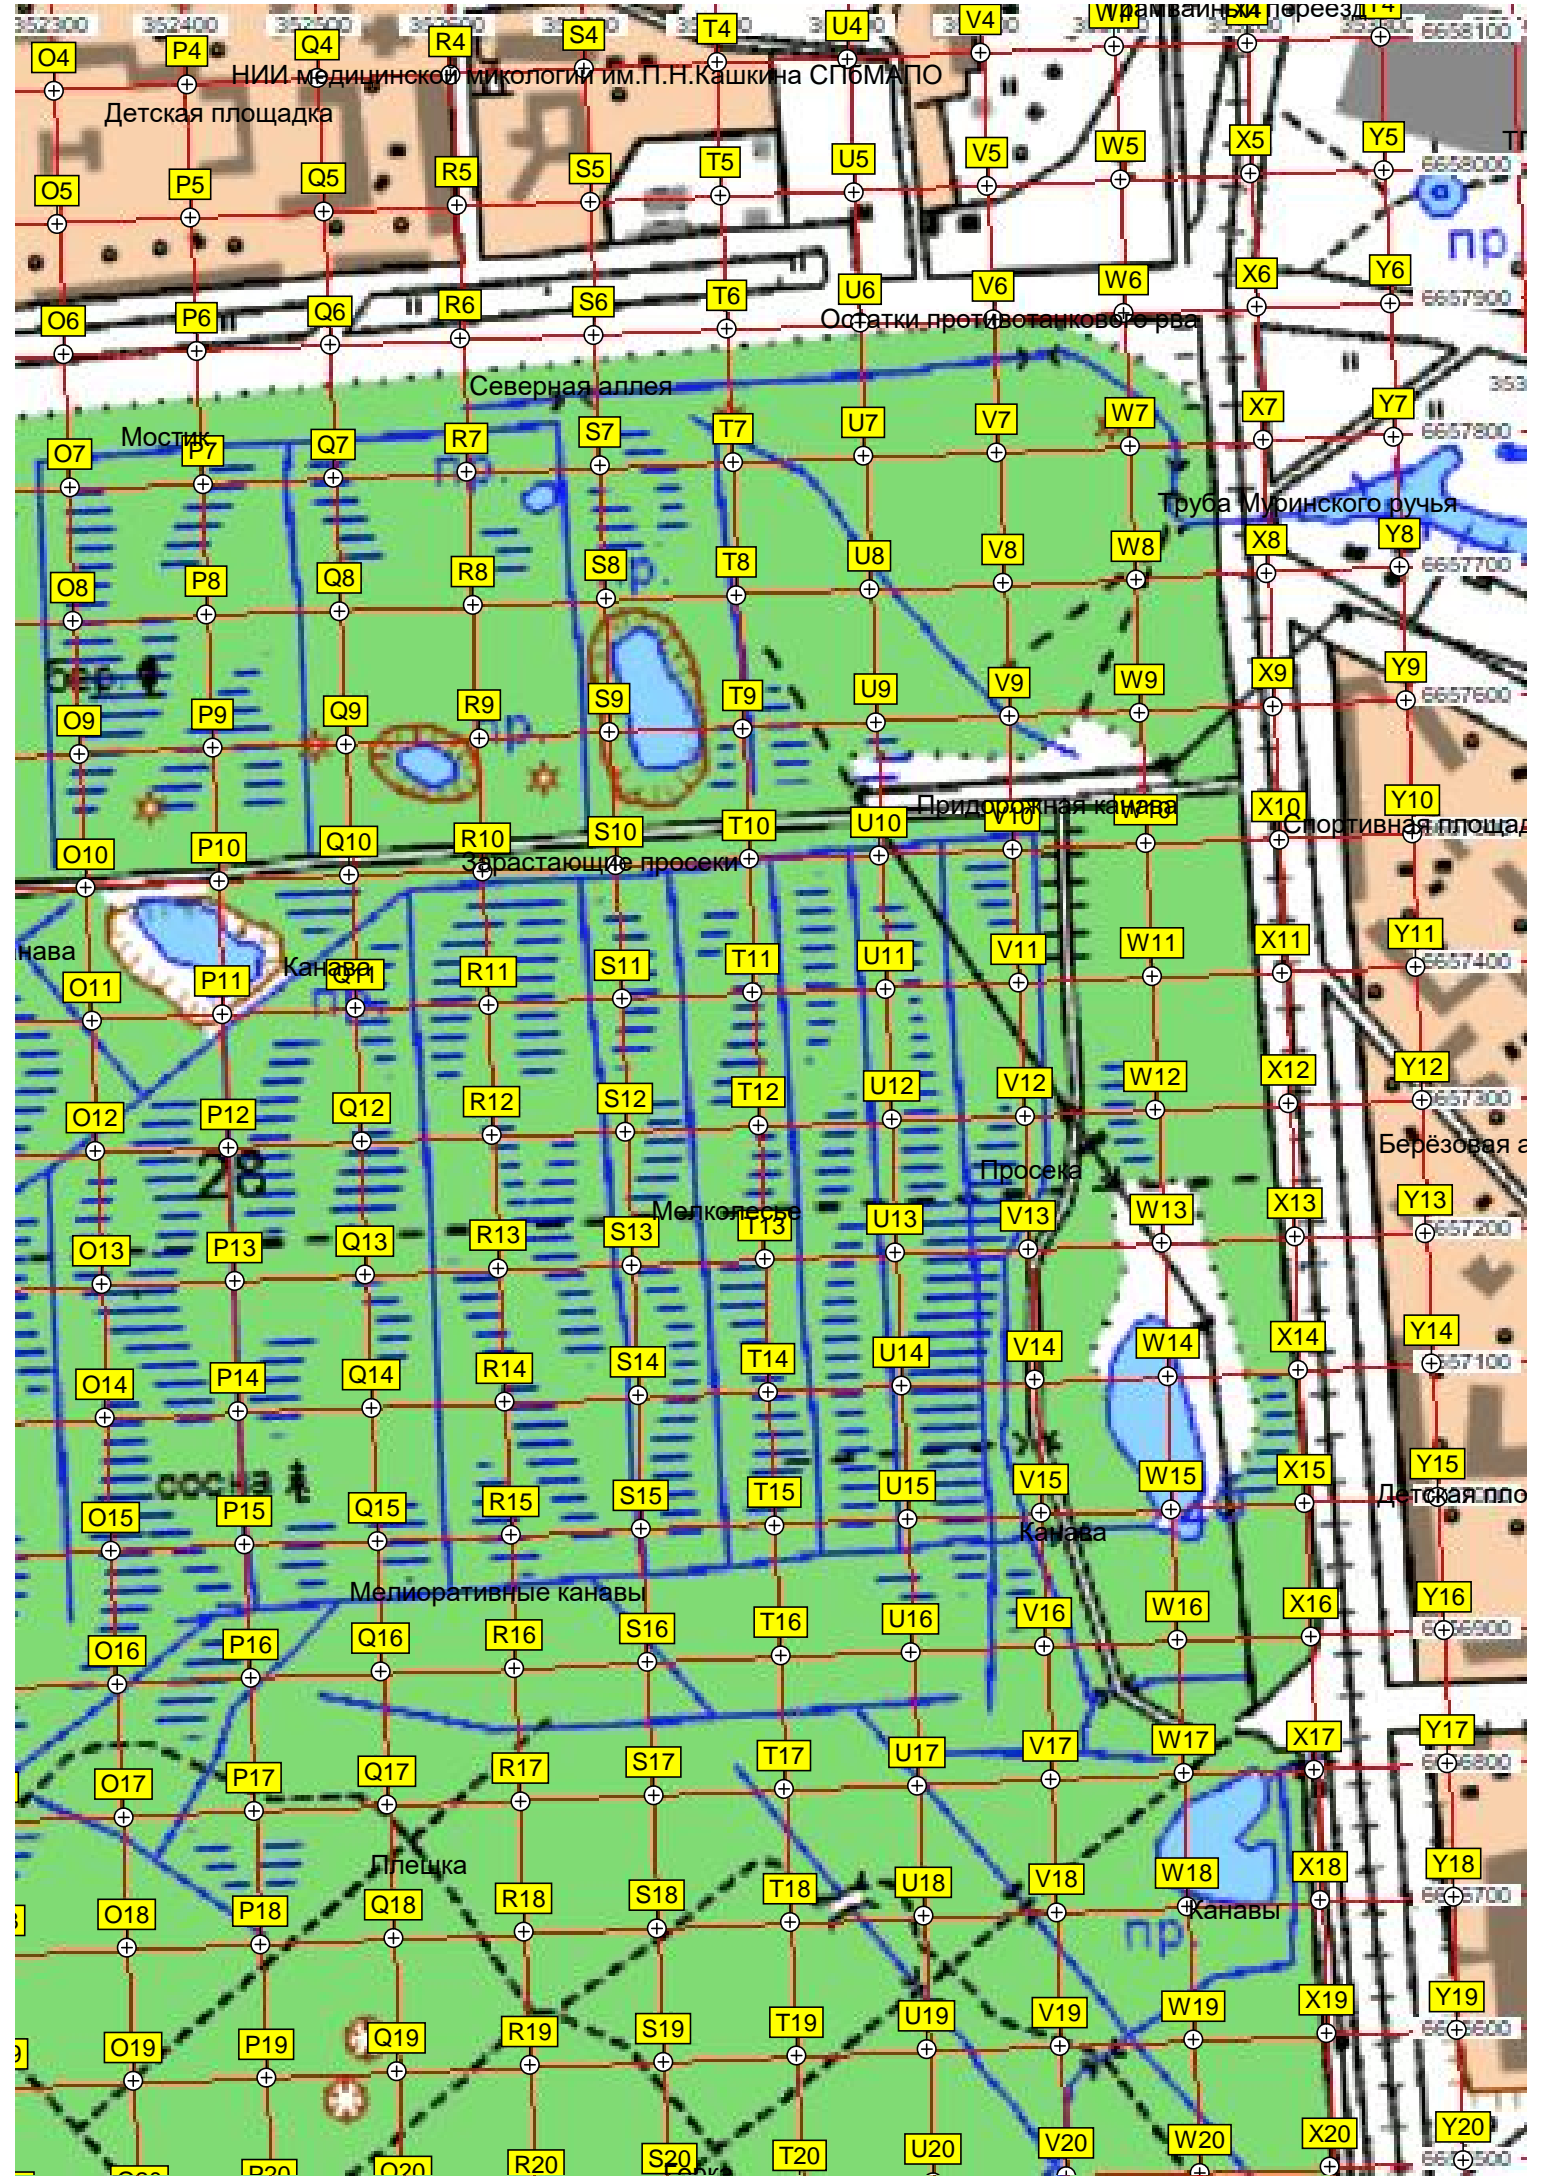

трансформаторная подстанция

НИИ медицинской микологии им. П.Н. Кашкина СПбМАПО

Детская площадка

Осадки противотанкового рва

Северная аллея

Мостик

Труба Муринского ручья

Придорожная канава

Спортивная площадка

Зрастающие просеки

Канавы

Мелколесье

Просека

Канавы

Мелиоративные каналы

Плещка

Канавы