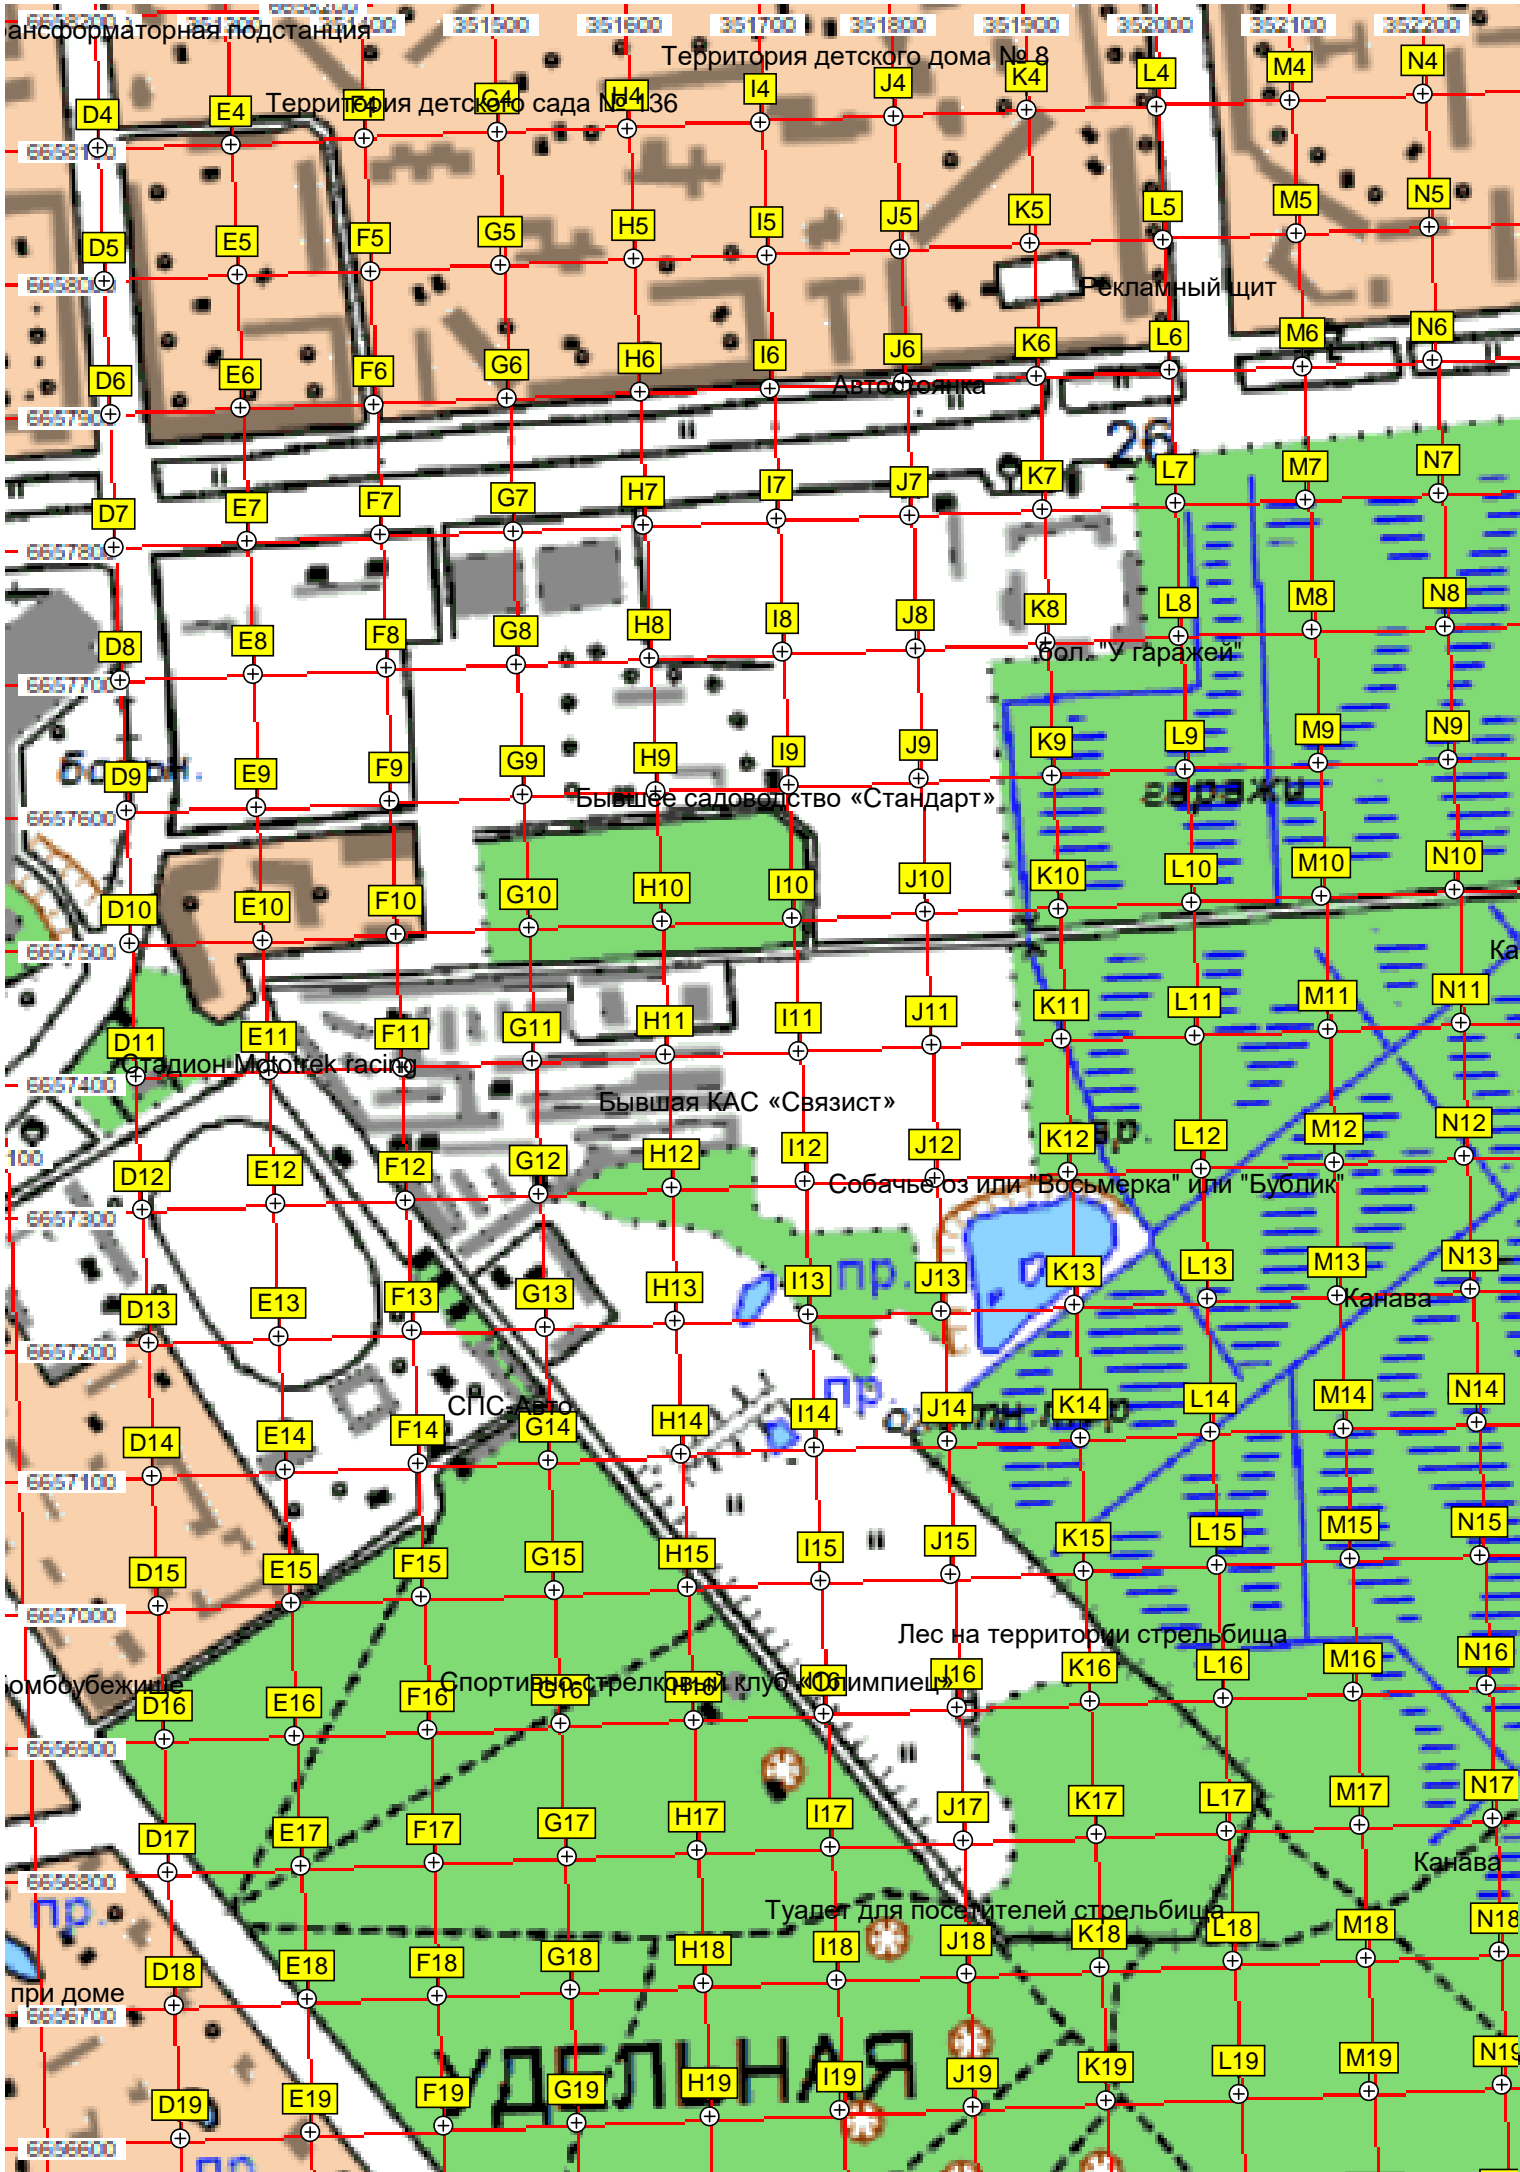

трансформаторная подстанция

НИИ медицинской микологии им. П.Н. Кашкина СПбМАПО

Детская площадка

Осадки противотанкового рва

Северная аллея

Мостик

Труба Муринского ручья

Придорожная канава

Спортивная площадка

Зрастающие просеки

Канавы

Мелколесье

Просека

Канавы

Мелиоративные каналы

Плещка

Канавы