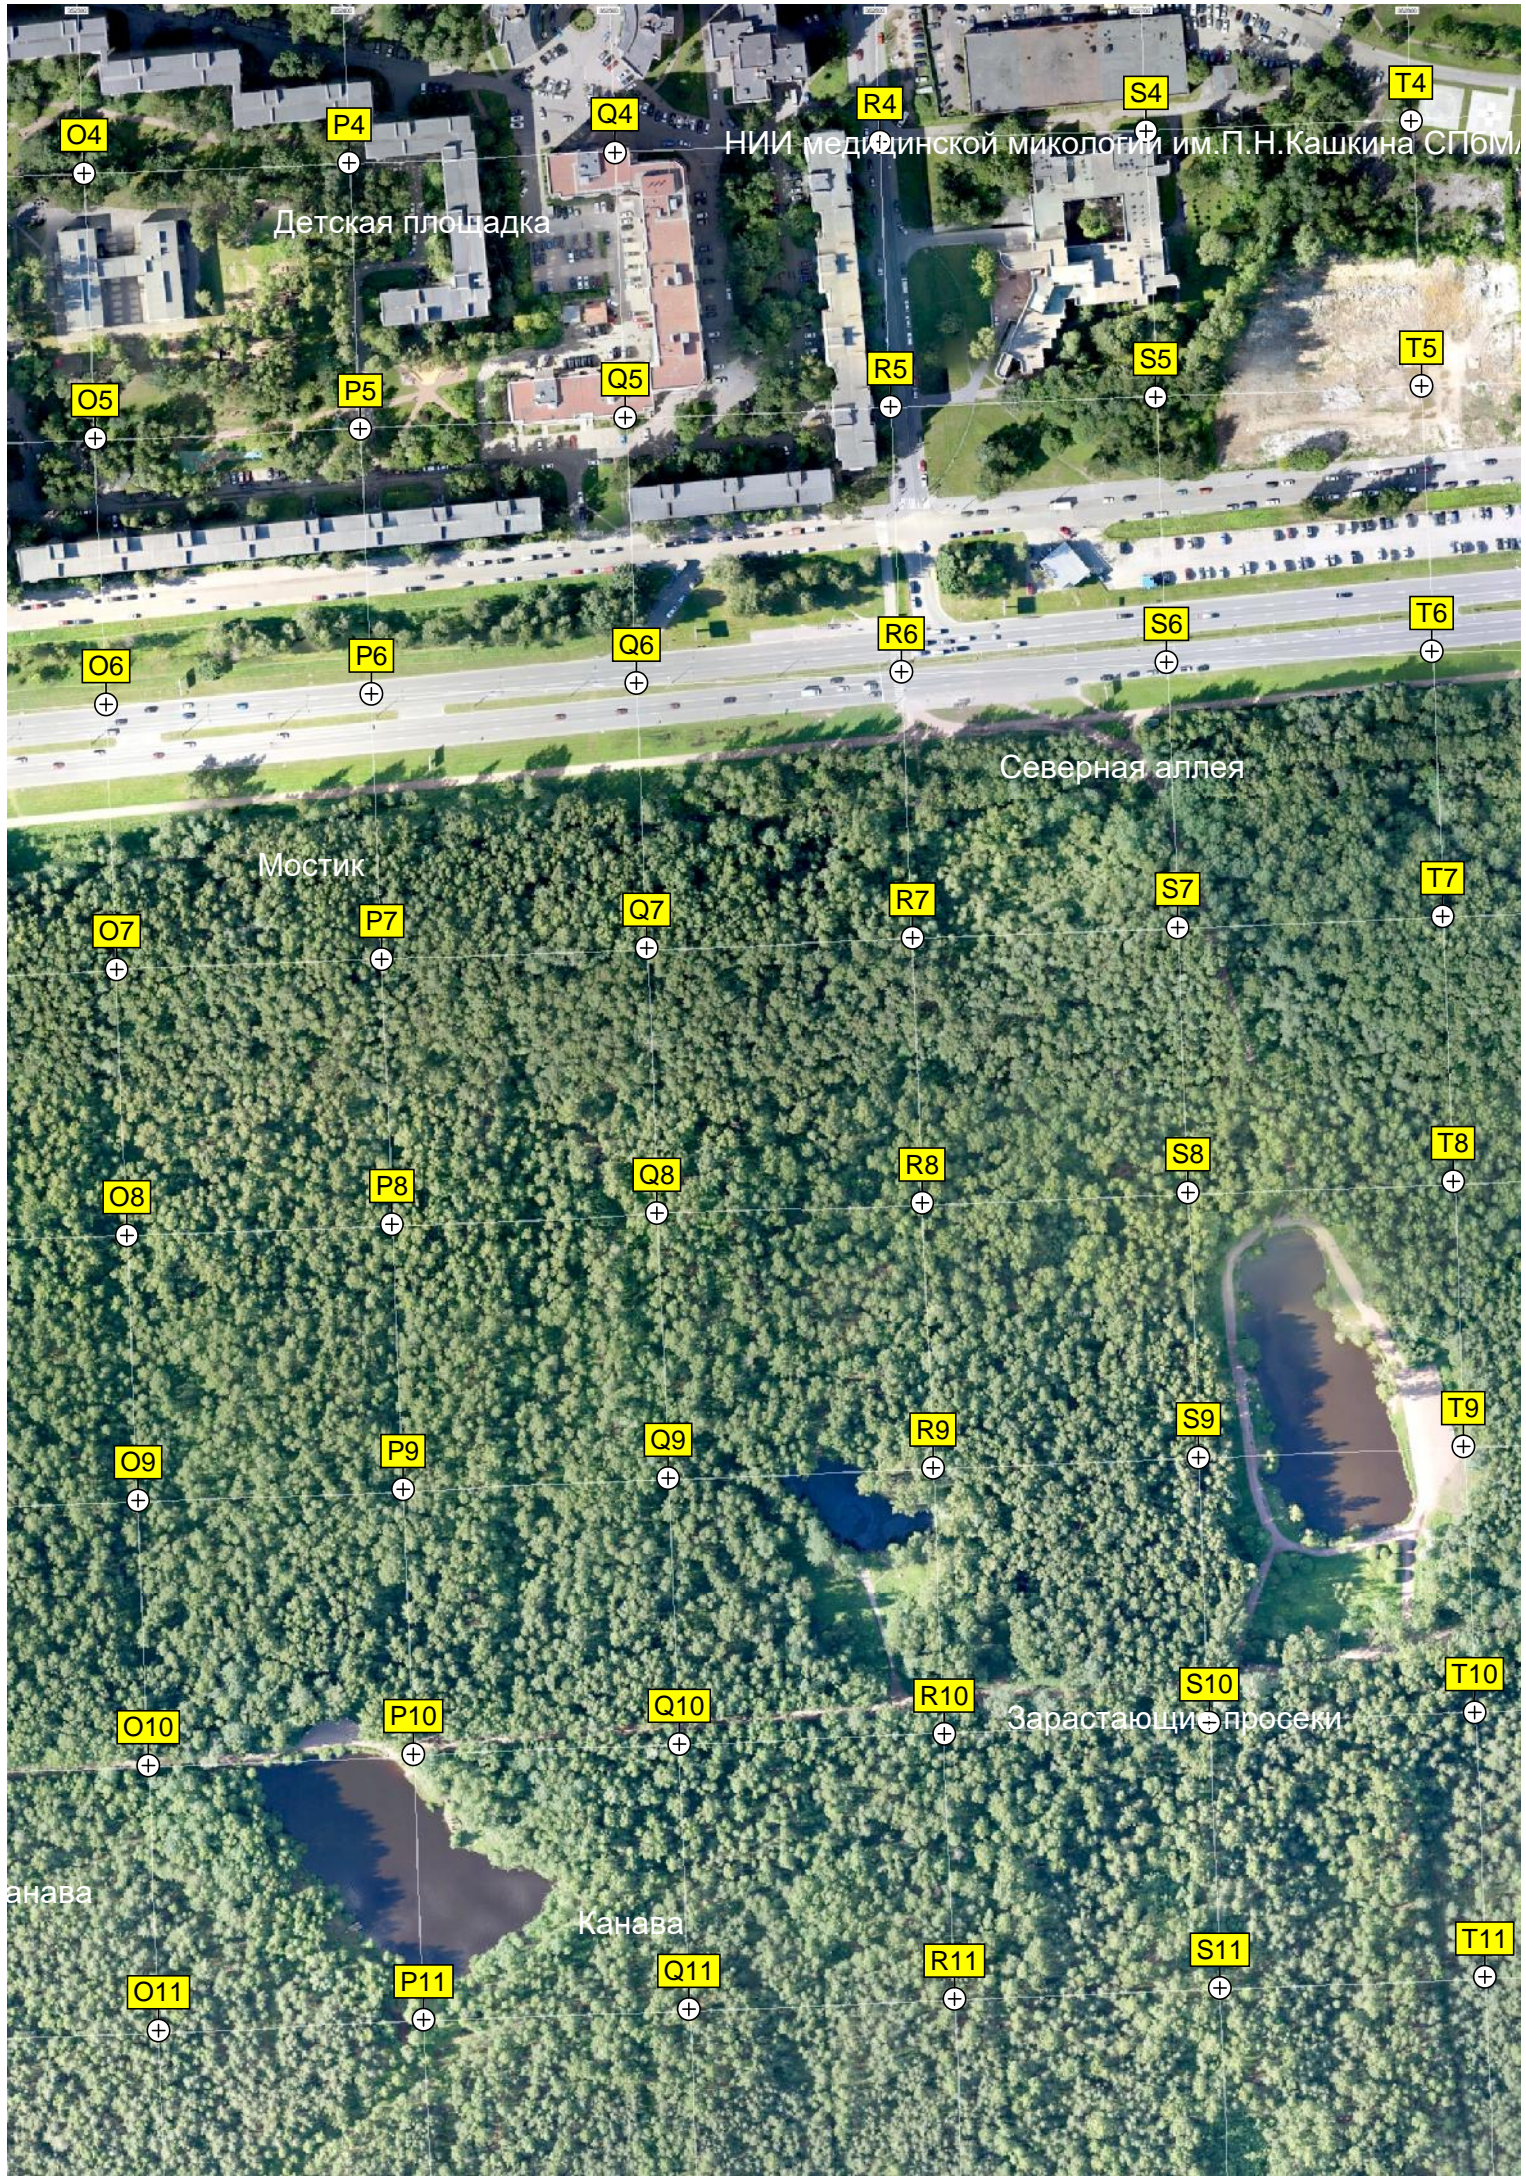

Трансформаторная подстанция

Территория детского сада № 136

Стадион Mototrek racing

Бывшее садик

территория детского дома № 8

Рекламный щит

Автостоянка

бол. "У гаражей"

завод «Стандарт»

НИИ медицинской микологии им. П. Н. Кашкина СГОМУ

Детская площадка

Северная аллея

Мостик

Зарастающие просеки

канавы

Канавы

Трамвайный переход

АПО

Остатки противотанкового рва

Труба Мурина ручья

Придорожная канава

Спортивная площадка

СПС Авто

Бомбоубежище

Спортивно-стрелковый клуб

при доме

Собачье озеро или "Восьмерка" или "Бублик"

Канавы

территории стрельбища

«Олимпиец»

Туалет для посетителей стрельбища

Канавы