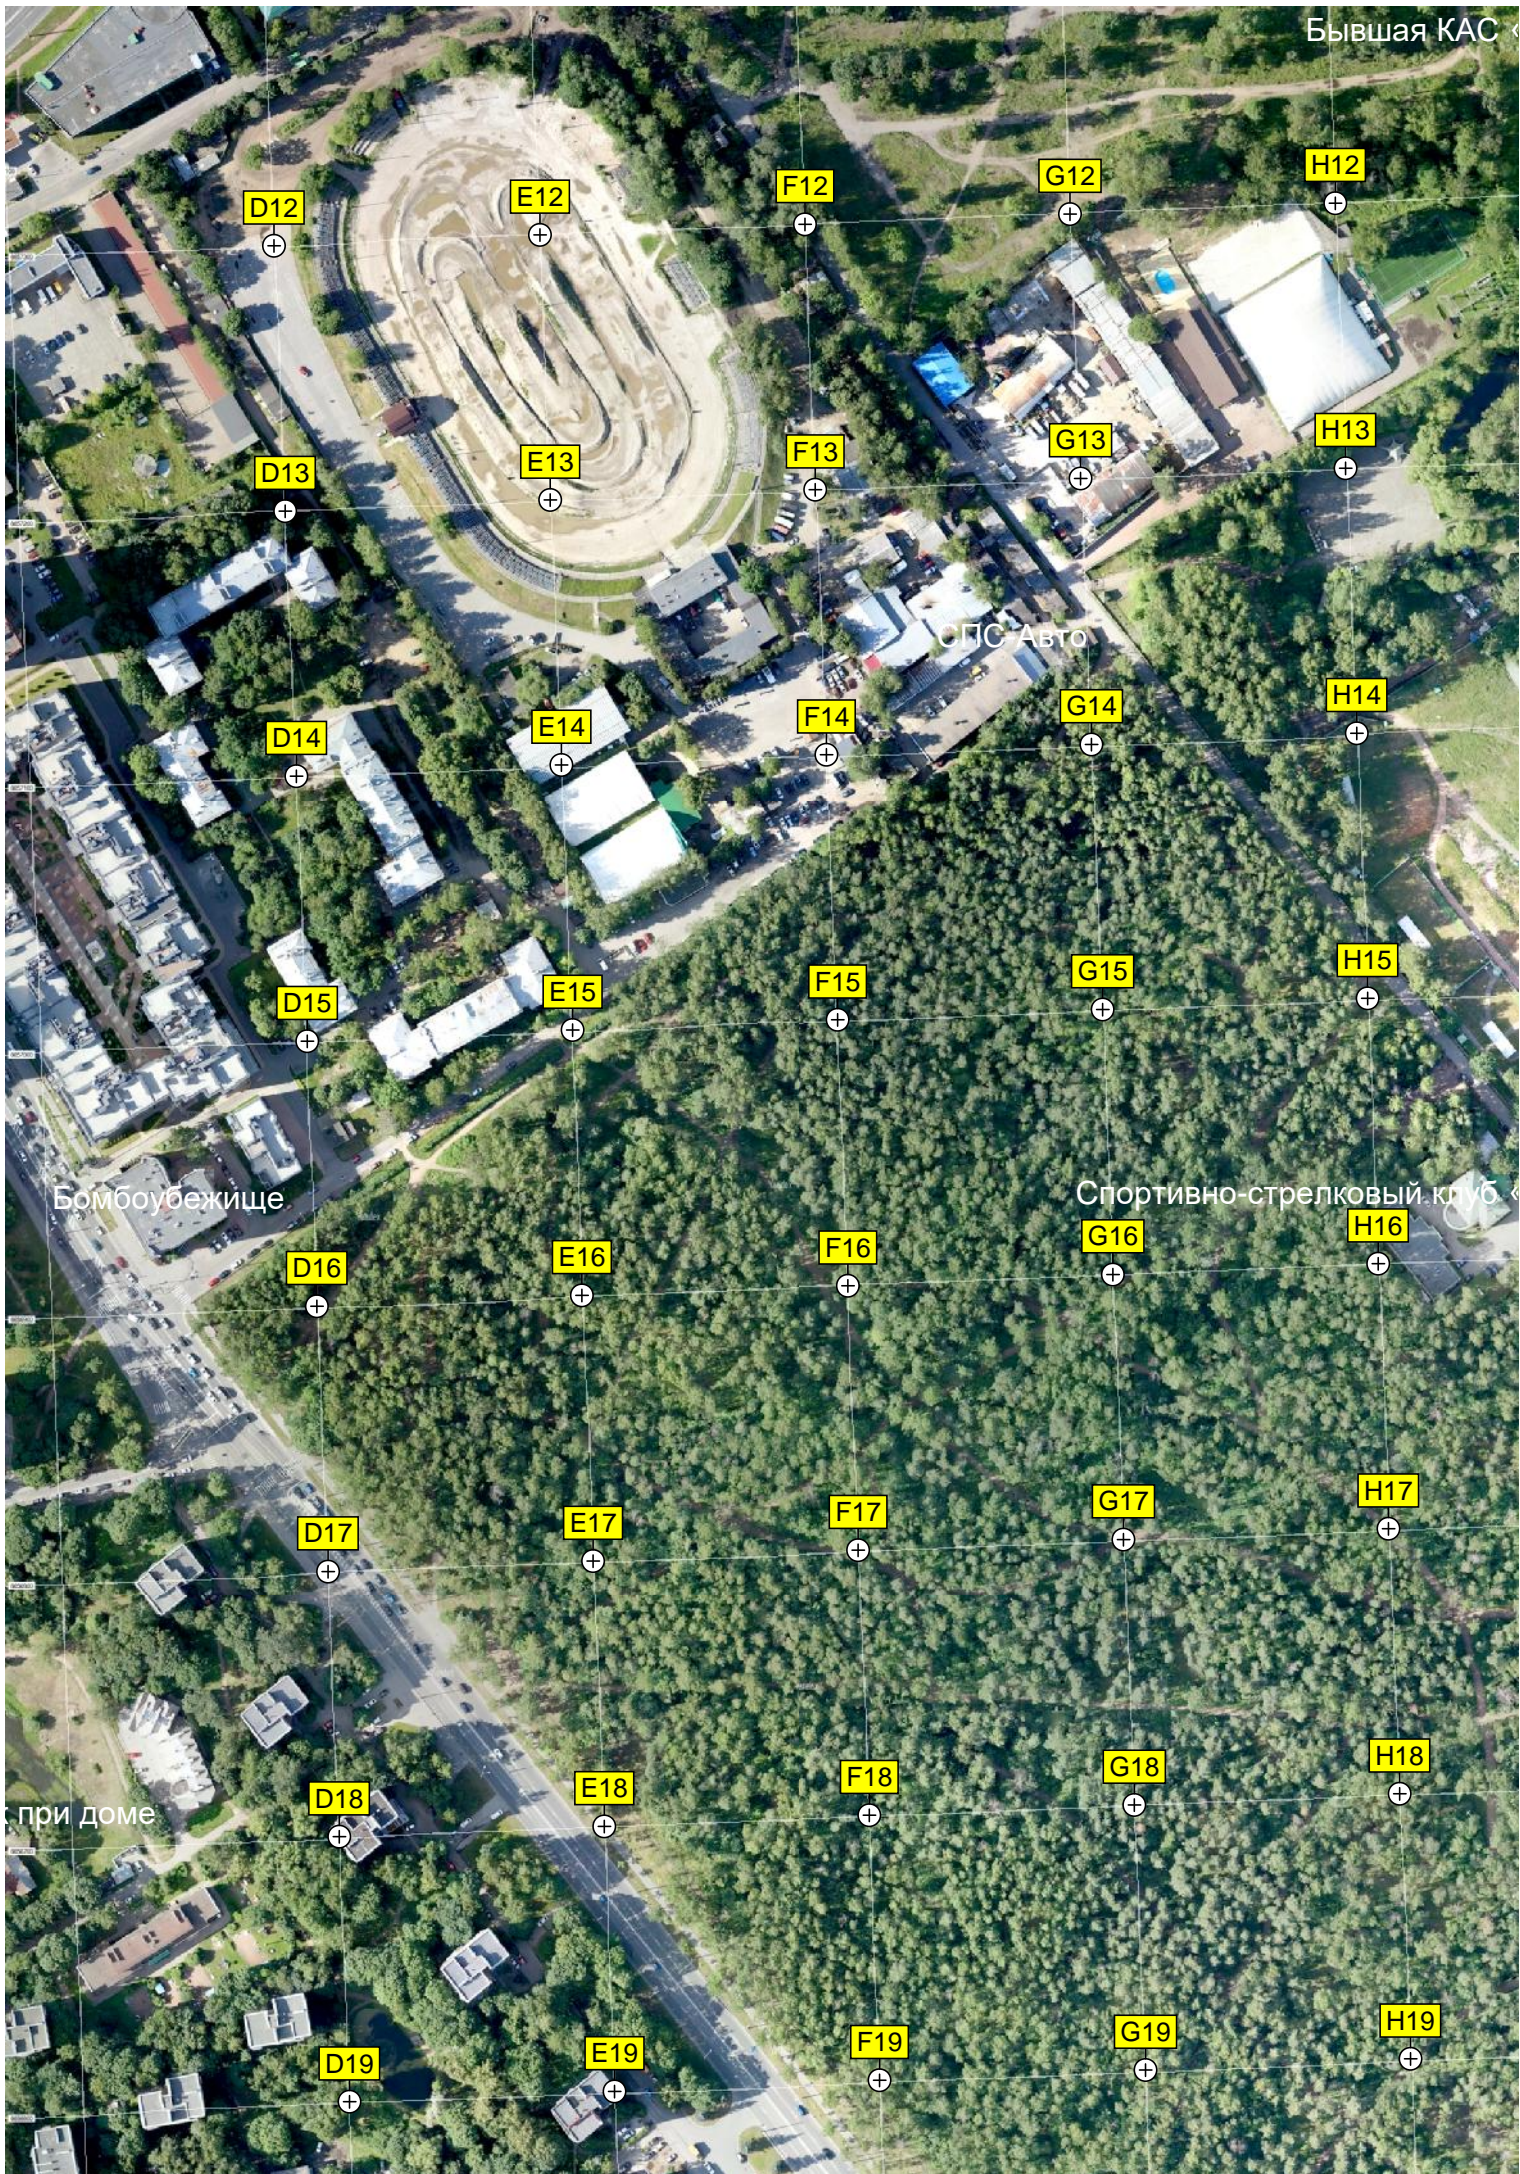

Трансформаторная подстанция

Территория детского сада № 136

Стадион Mototrek racing

Бывшее садик

территория детского дома № 8

Рекламный щит

Автостоянка

бол. "У гаражей"

завод «Стандарт»

НИИ медицинской микологии им. П. Н. Кашкина СГОМУ

Детская площадка

Северная аллея

Мостик

Зарастающие просеки

канавы

Канавы

Трамвайный переход

АПО

Остатки противотанкового рва

Труба Мурина ручья

Придорожная канава

Спортивная площадка

СПС Авто

Бомбоубежище

Спортивно-стрелковый клуб

при доме

Собачье озеро или "Восьмерка" или "Бублик"

Канавы

территории стрельбища

«Олимпиец»

Туалет для посетителей стрельбища

Канавы