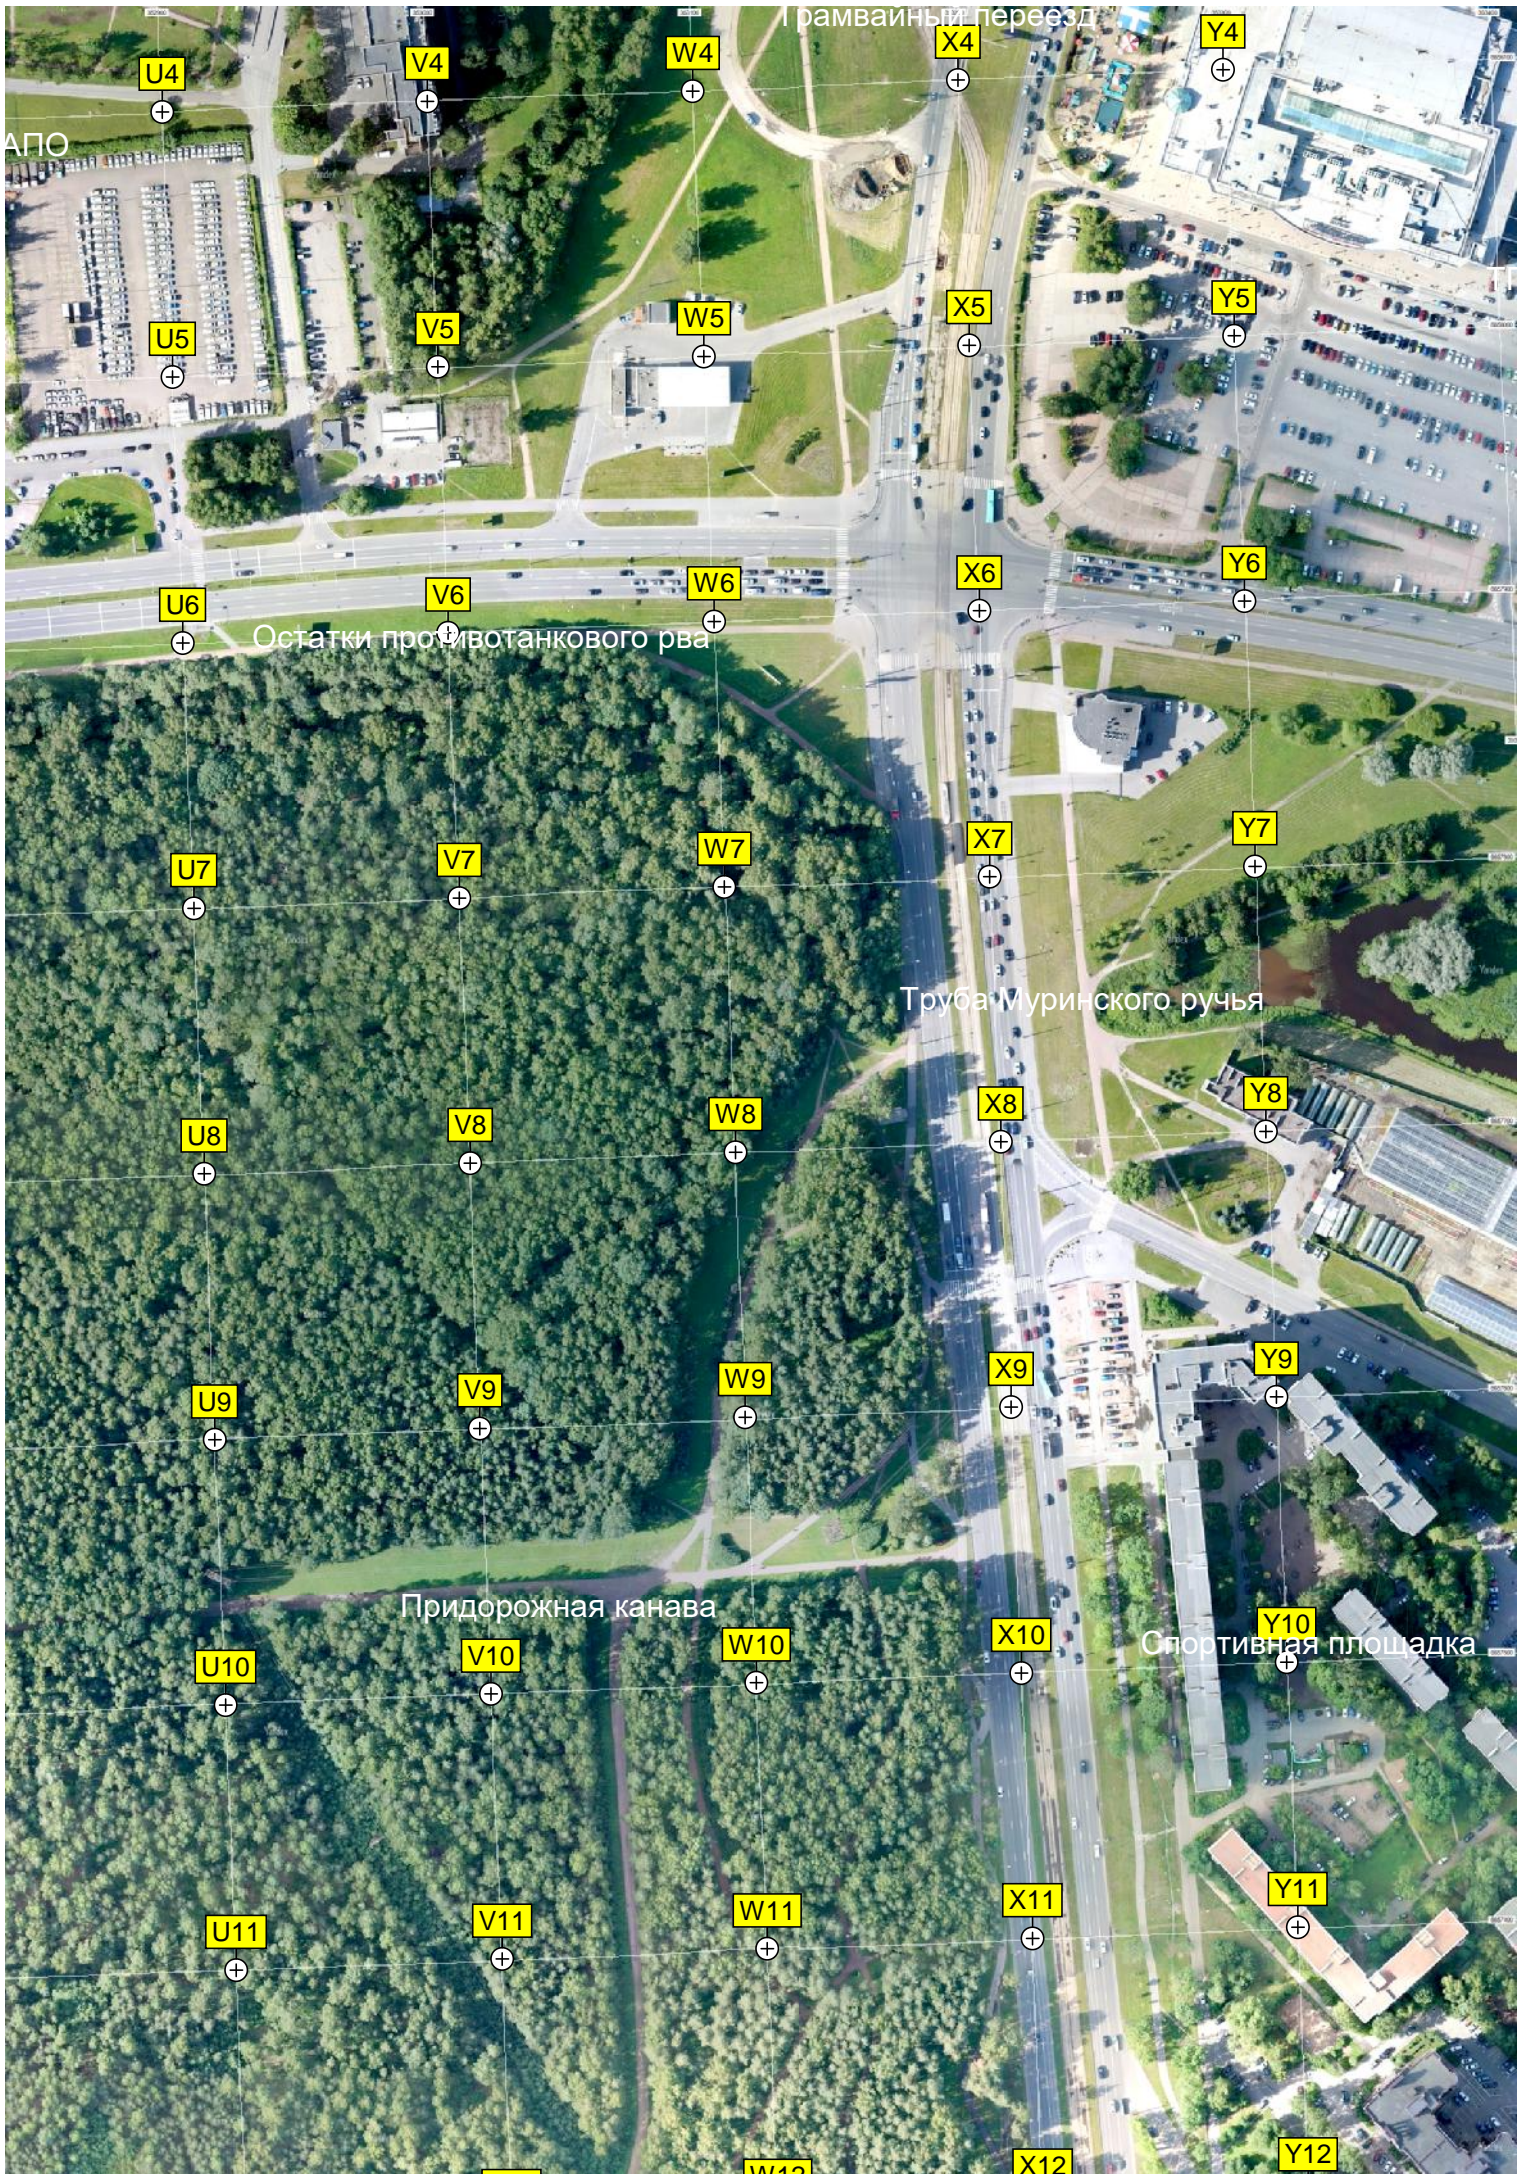

Трансформаторная подстанция

Территория детского сада № 136

Стадион Mototrek racing

Бывшее садик

территория детского дома № 8

Рекламный щит

Автостоянка

бол. "У гаражей"

завод «Стандарт»

НИИ медицинской микологии им. П. Н. Кашкина СГОМУ

Детская площадка

Северная аллея

Мостик

Зарастающие просеки

канавы

Канавы

Трамвайный переход

АПО

Остатки противотанкового рва

Труба Мурина ручья

Придорожная канава

Спортивная площадка

СПС Авто

Бомбоубежище

Спортивно-стрелковый клуб

при доме

Собачье озеро или "Восьмерка" или "Бублик"

Канавы

территории стрельбища

«Олимпиец»

Туалет для посетителей стрельбища

Канавы