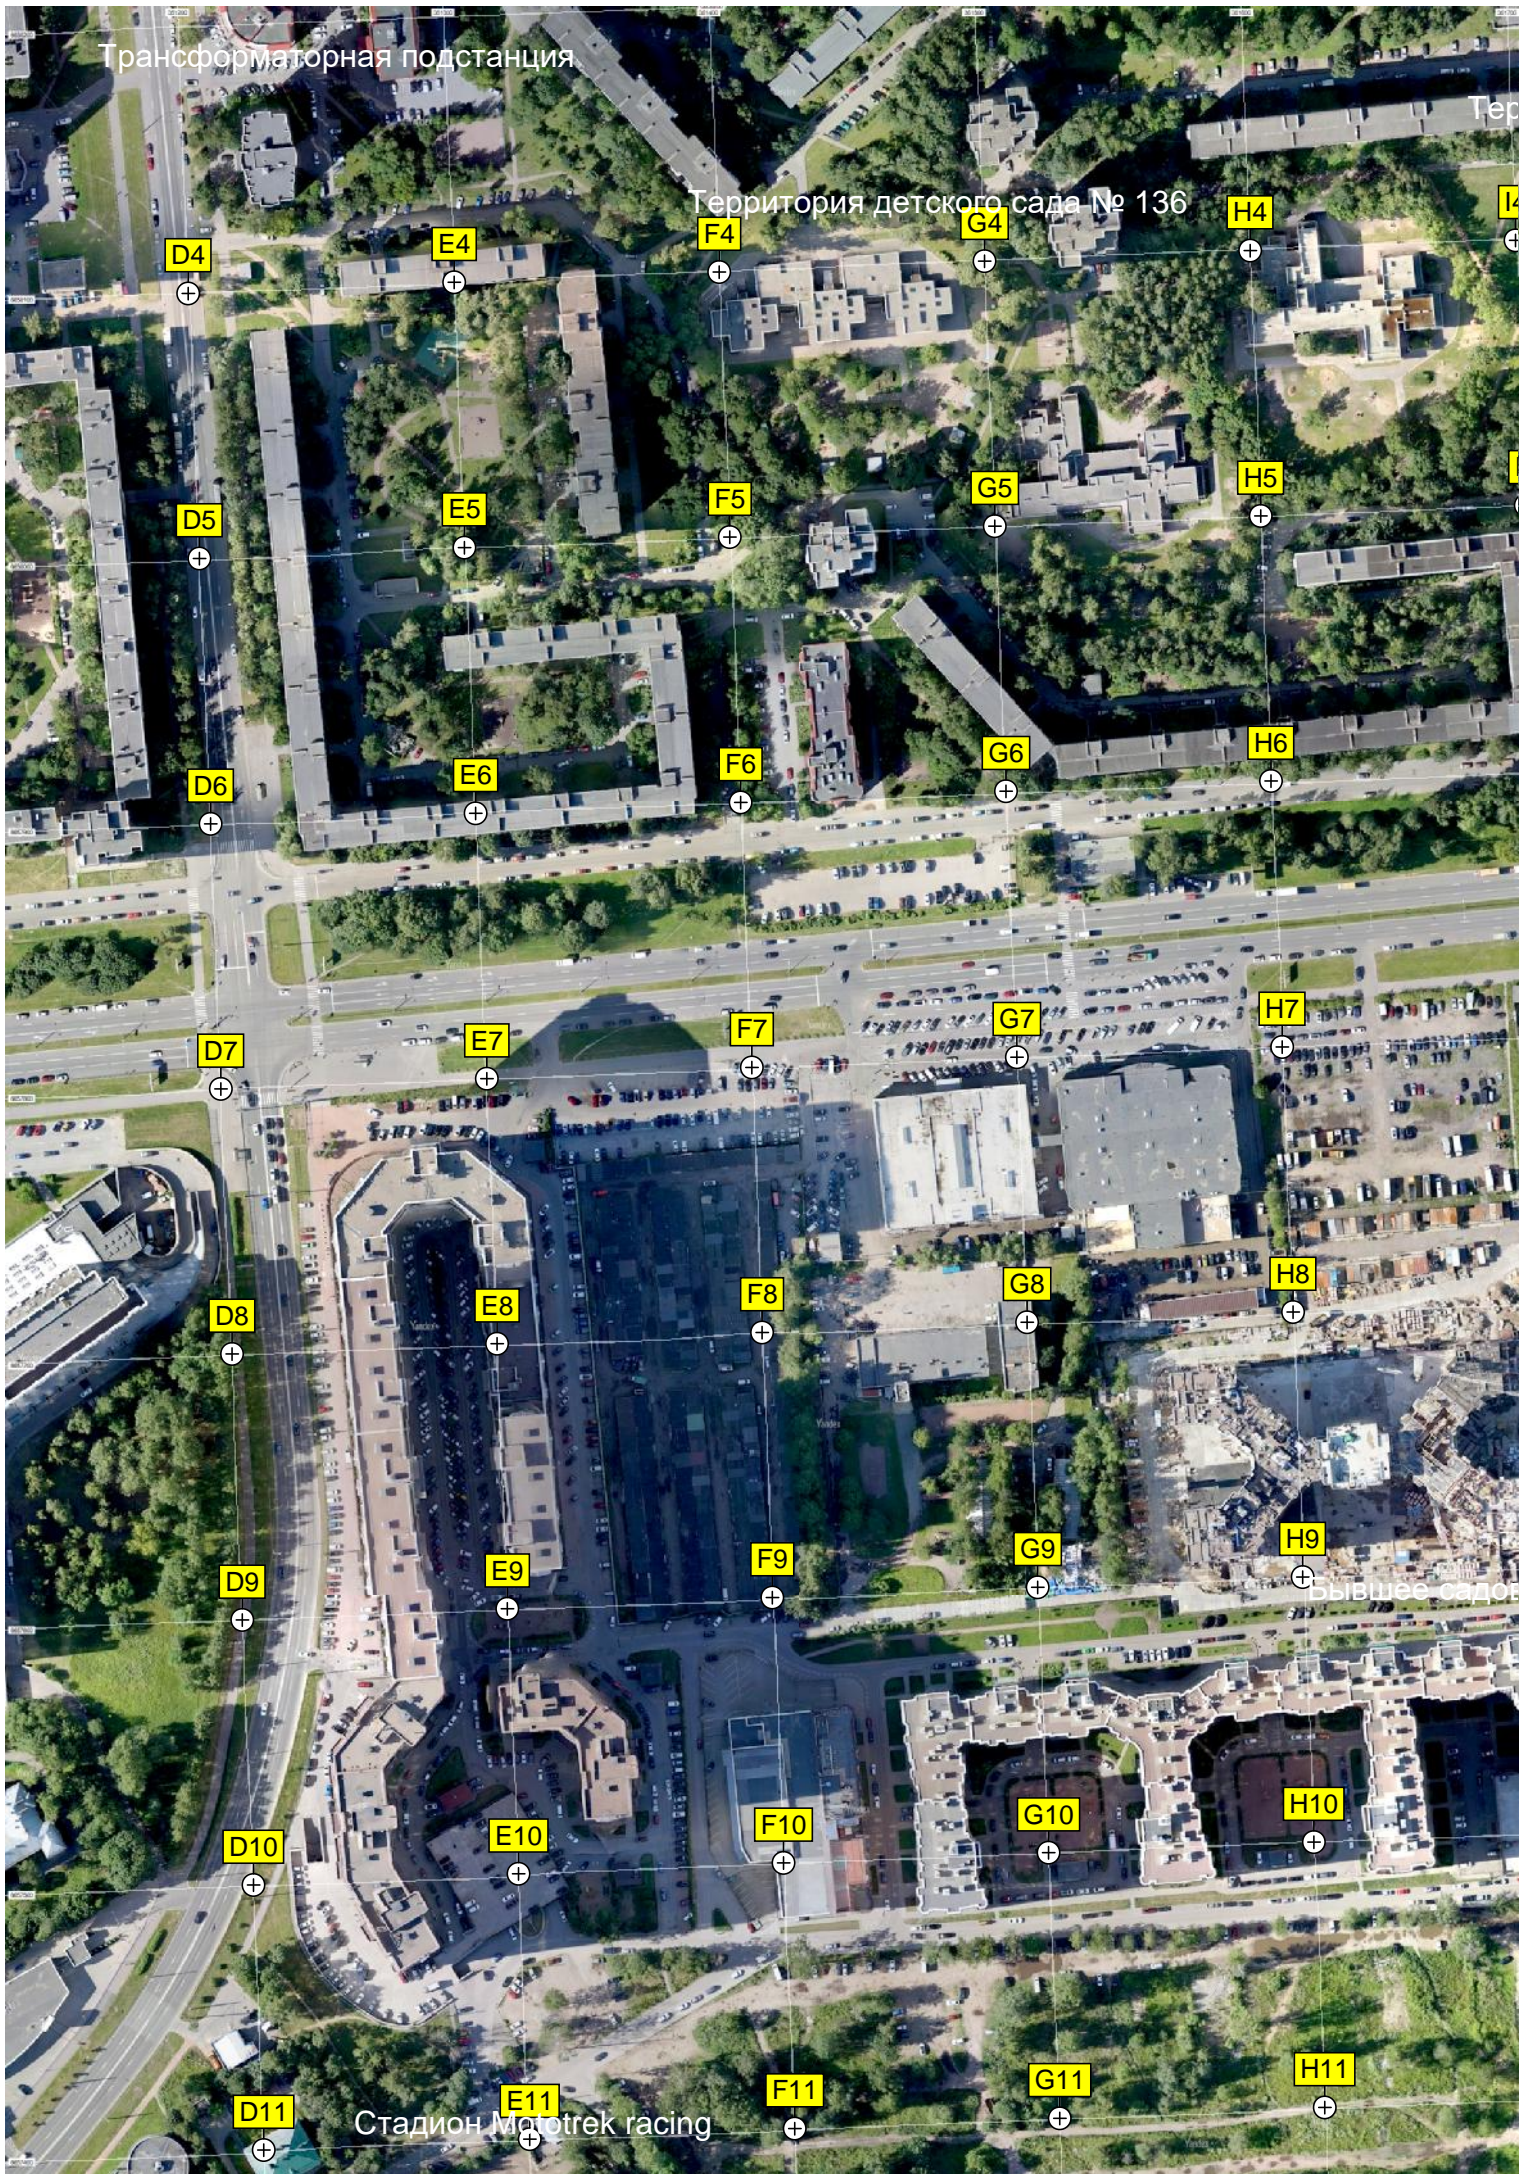

Трансформаторная подстанция

Территория детского сада № 136

Стадион Mototrek racing

Бывшее садик

территория детского дома № 8

Рекламный щит

Автостоянка

бол. "У гаражей"

завод «Стандарт»

НИИ медицинской микологии им. П. Н. Кашкина СГОМУ

Детская площадка

Северная аллея

Мостик

Зарастающие просеки

канавы

Канавы