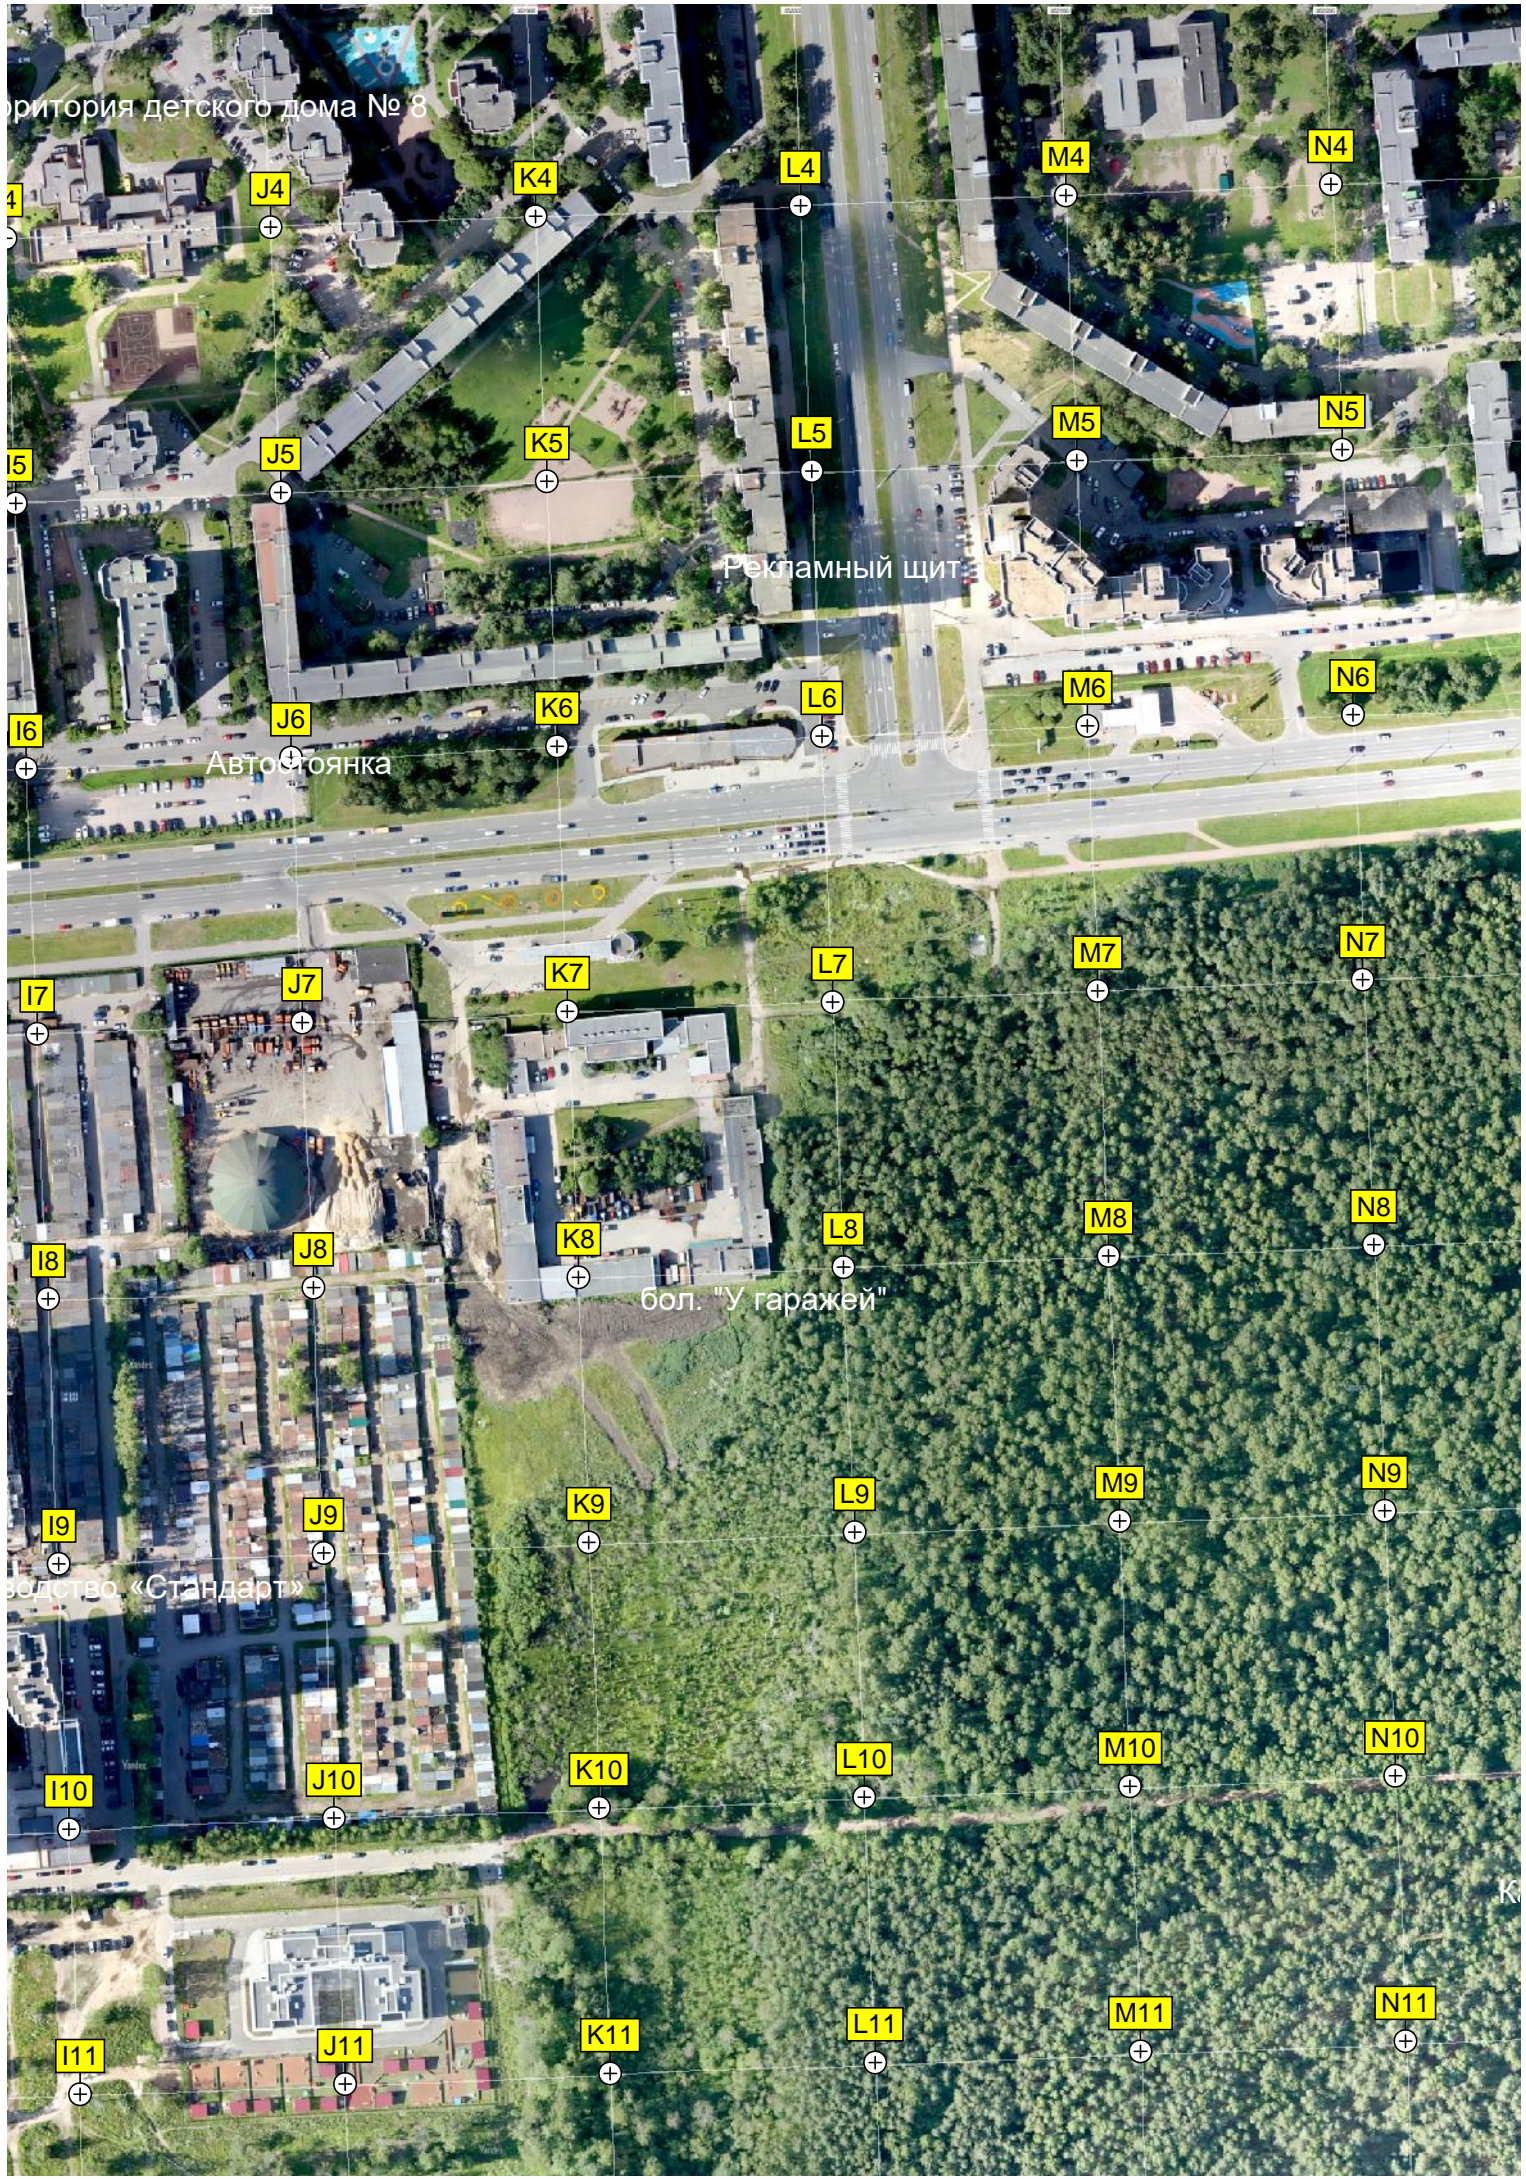

Трансформаторная подстанция

Территория детского сада № 136

Стадион Mototrek racing

Бывшее садик

территория детского дома № 8

Рекламный щит

Автостоянка

бол. "У гаражей"

завод «Стандарт»

НИИ медицинской микологии им. П. Н. Кашкина СГОМУ

Детская площадка

Северная аллея

Мостик

Зарастающие просеки

канавы

Канавы

Трамвайный переход

АПО

Остатки противотанкового рва

Труба Мурина ручья

Придорожная канава

Спортивная площадка

СПС Авто

Бомбоубежище