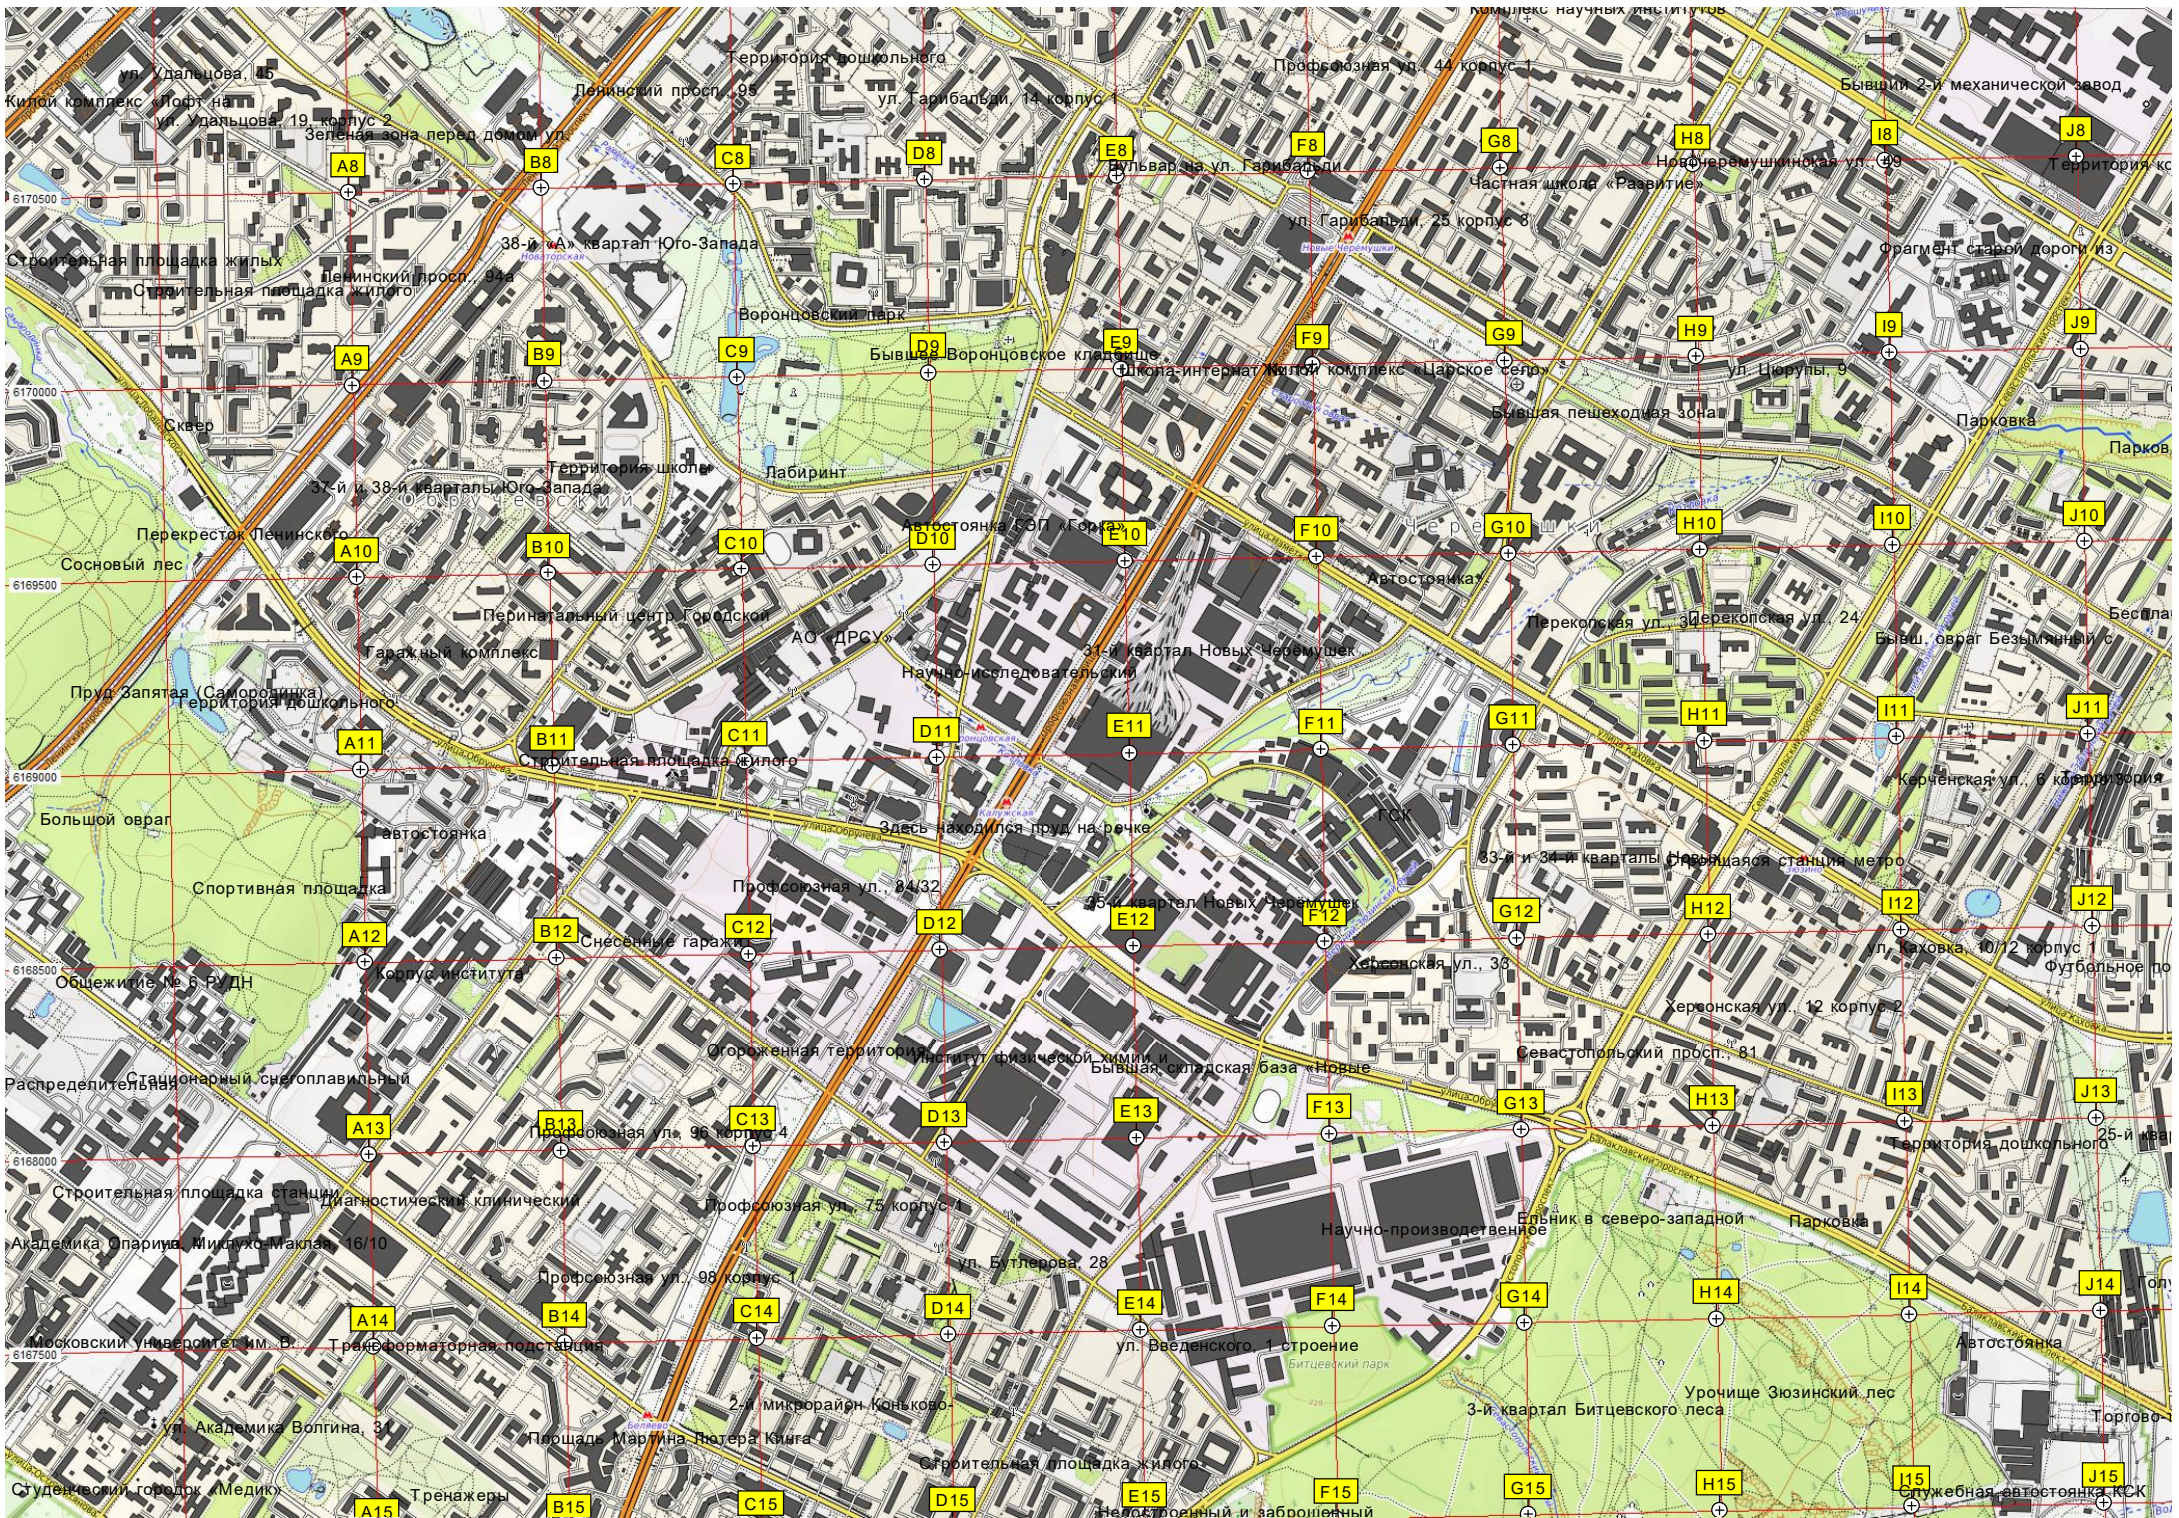

417000 417500 418000 418500 419000 419500 420000 420500 421000 421500 422000 422500

Дамба № 201

Торговый центр Сайпресс  
Надземный переход между Дехами  
Московский Южный Порт  
Территория складской базы  
Производственная база  
Территория типографии  
Расчищенная территория  
Следы пашни на месте бывших  
Акватория Южного порта  
Бывшее хранилище леса (насыпь)  
Площадка для выступлений  
Парк «Печатники» (Таданский)  
Территория дошкольного  
Торговый центр Сайпресс  
Надземный переход между Дехами  
Московский Южный Порт  
Территория складской базы  
Производственная база  
Территория типографии  
Расчищенная территория  
Следы пашни на месте бывших  
Акватория Южного порта  
Бывшее хранилище леса (насыпь)  
Площадка для выступлений  
Парк «Печатники» (Таданский)  
Территория дошкольного

Охраняемая автостоянка  
Наратинская ул., 16а строение  
Парк «Сосенки»  
Автостоянка № 26 М.С.А. ЮАО  
Станция метро «Нехимовский»  
Московского депо  
Сквер  
Спортивная площадка  
Станция метро «Каховская»  
Последний дом домосковского  
Автостоянка  
Парковка  
Территория центра образования  
Технический автоцентр  
Балаклавский просп., 18 корпус 2

Бывш. деревня Безумие-Котлы  
Наратинская ул., 16а строение  
АО «Пластополимер»  
15-й квартал Наратина  
16-й квартал Наратина  
Сквер  
Территория поликлиники  
Территория бизнес-центра  
Территория детской городской  
Патологоанатомическое  
Старокаширское шоссе, 2 корпус 2  
Аллея  
Офисы компаний «Ригла»  
Территория  
ОАО «Мосавтолтоп»  
Каширское шоссе, 24 строение 2  
Муниципальная автостоянка 2 (М)  
Склад готовой продукции  
Здесь протекал Котляковский  
Территория университета  
Территория дошкольного  
Территория ИАО «Московский»  
Котляковская ул. территория ИАО «Московский»  
Территория храма  
Бывшая деревня Котляково

Долина реки Юшунки  
Верхний Ашеринский

бжище

б-и микрорайон Загорья

ТК «Синтектор»

Круглосуточный торговый

авт. мост-плотина  
Восточный пруд

Опора ЛЭП  
Бывший между

ая территория