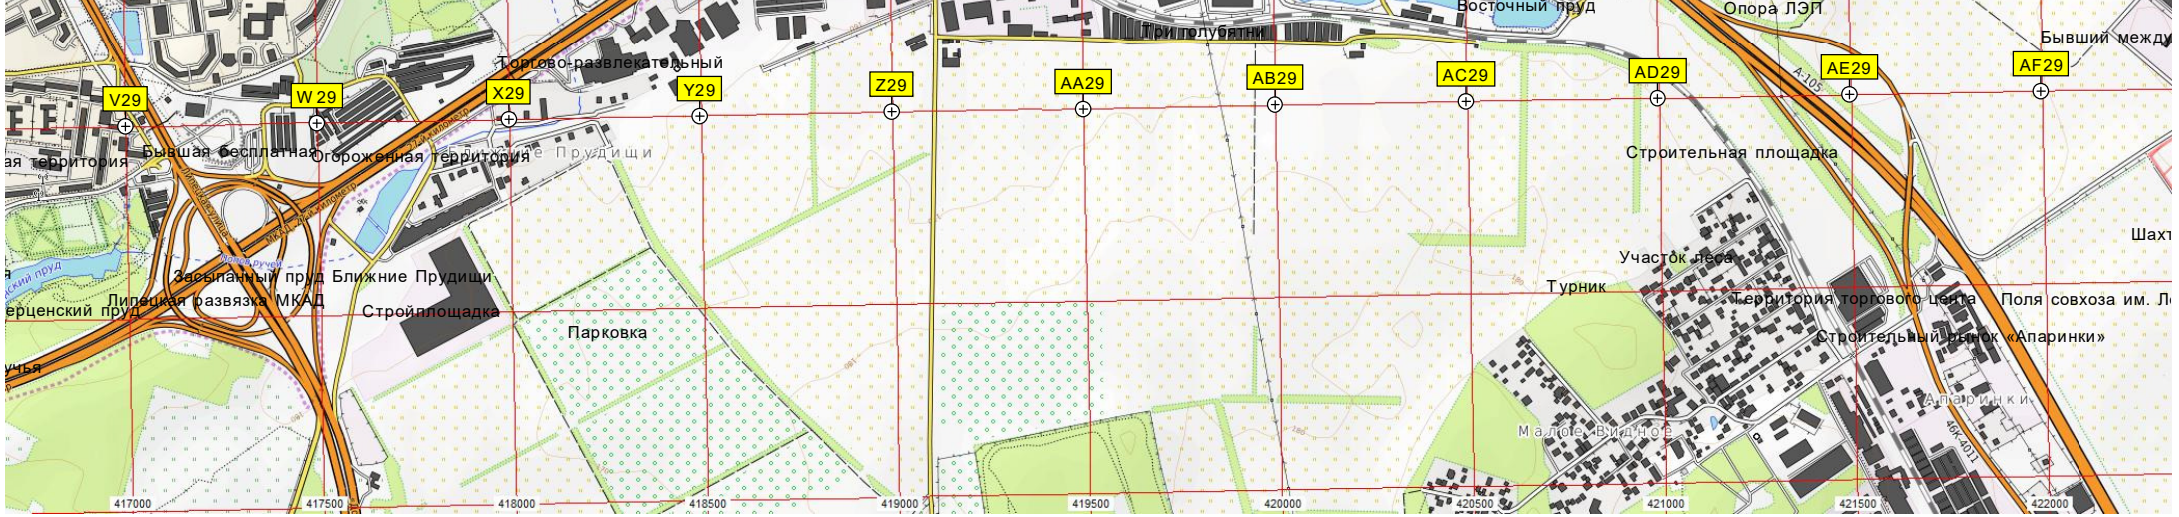

Шипиловский пр. 79а строение

Остакада № 3

Московский  
Водоразборный узел ВР УЗ

Ашерины

ока Попова ручья

б-и микрорайон Загорья

Круглосуточный торговый

Посёлок совхоза им. Е.И. Ломоносова  
Разобранный подъездной ж/д

Долина реки Юшунки  
Верхний Ашеринский

бжище

б-и микрорайон Загорья

ТК «Синтектор»

Круглосуточный торговый

авт. мост-плотина  
Восточный пруд

Опора ЛЭП  
Бывший между

ая территория