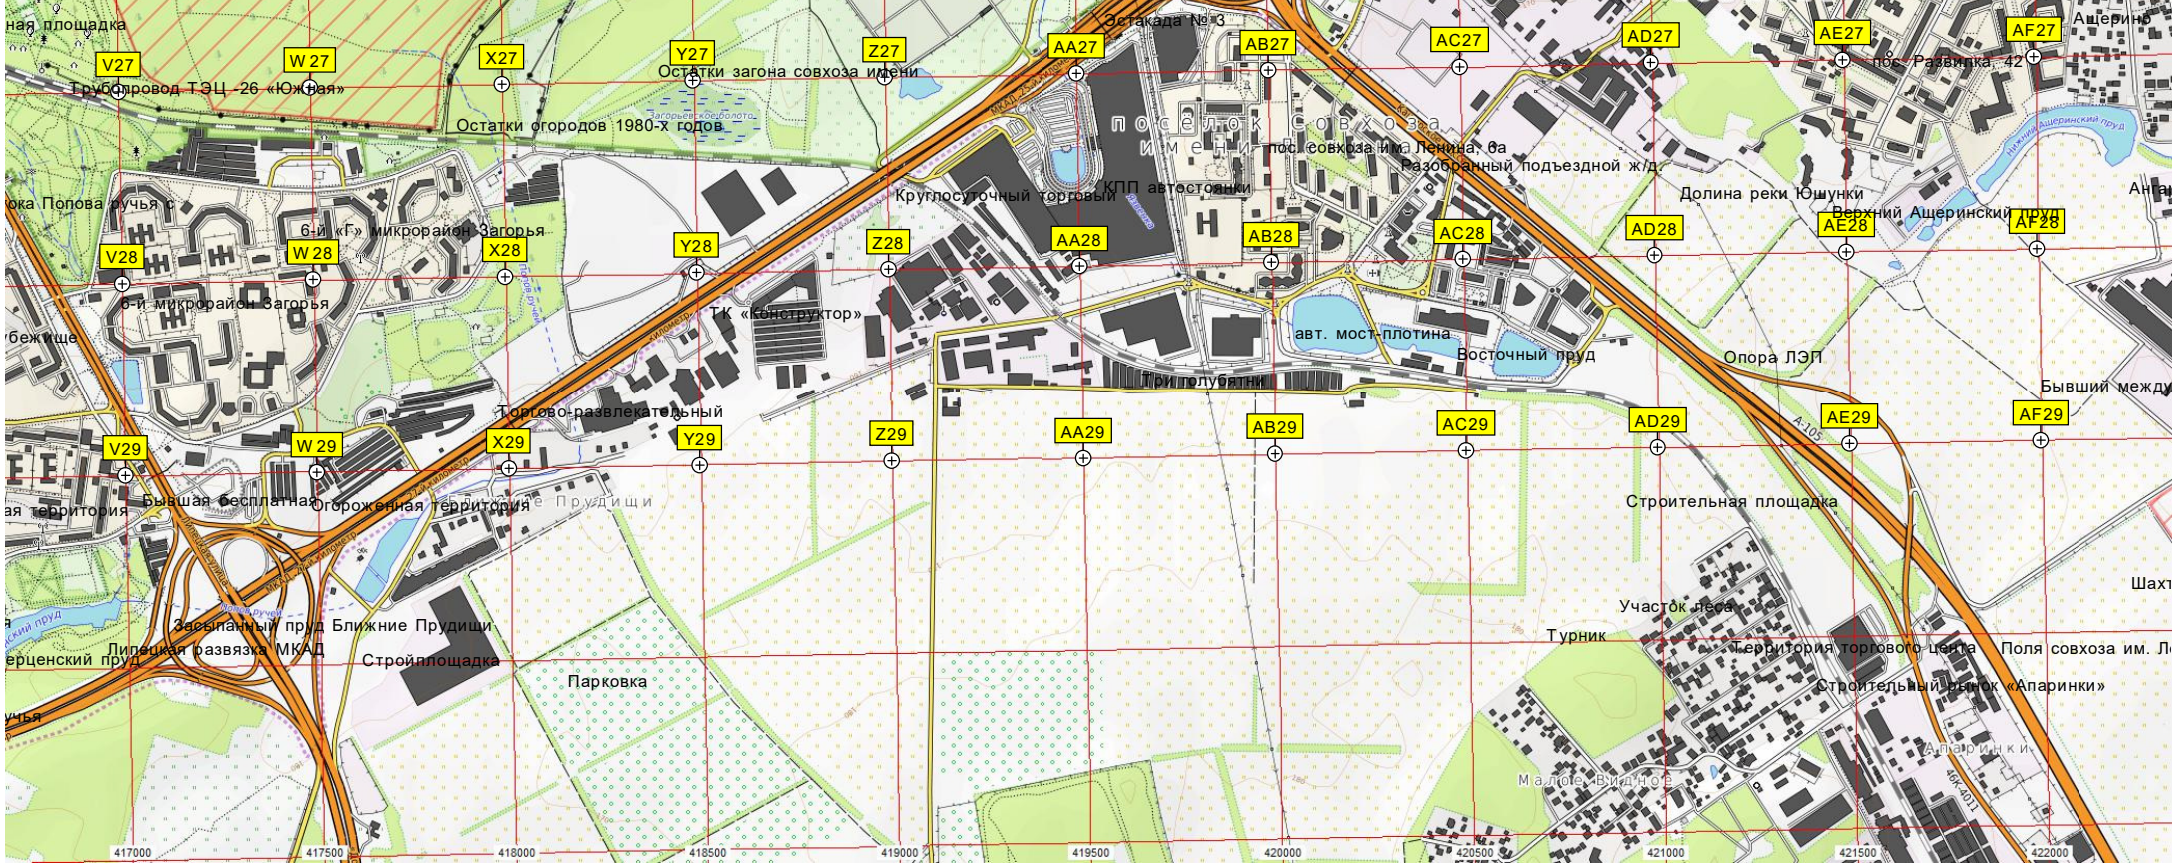

Вырубка леса  
Лесопарк юго-восточного

ириюлёвского

Неблагогороженный участок

Автостоянка № 305-Московского

Автостоянка № 278 «Горизонт»  
Оптовая база «Оптимист»

Детская городская пл

ная площадка

Вентиляционная станция

Шипиловский пр. 79а строение

Остакада № 3

Московский  
Водоразборный узел ВР УЗ

Ашерины

ока Попова ручья

б-и микрорайон Загорья

Круглосуточный торговый

Посёлок совхоза им. Е.И. Ломоносова  
Разобранный подъездной ж/д

Долина реки Юшунки  
Верхний Ашеринский

бжище

б-и микрорайон Загорья

ТК «Синтектор»

Круглосуточный торговый

авт. мост-плотина  
Восточный пруд

Опора ЛЭП  
Бывший между

ая территория