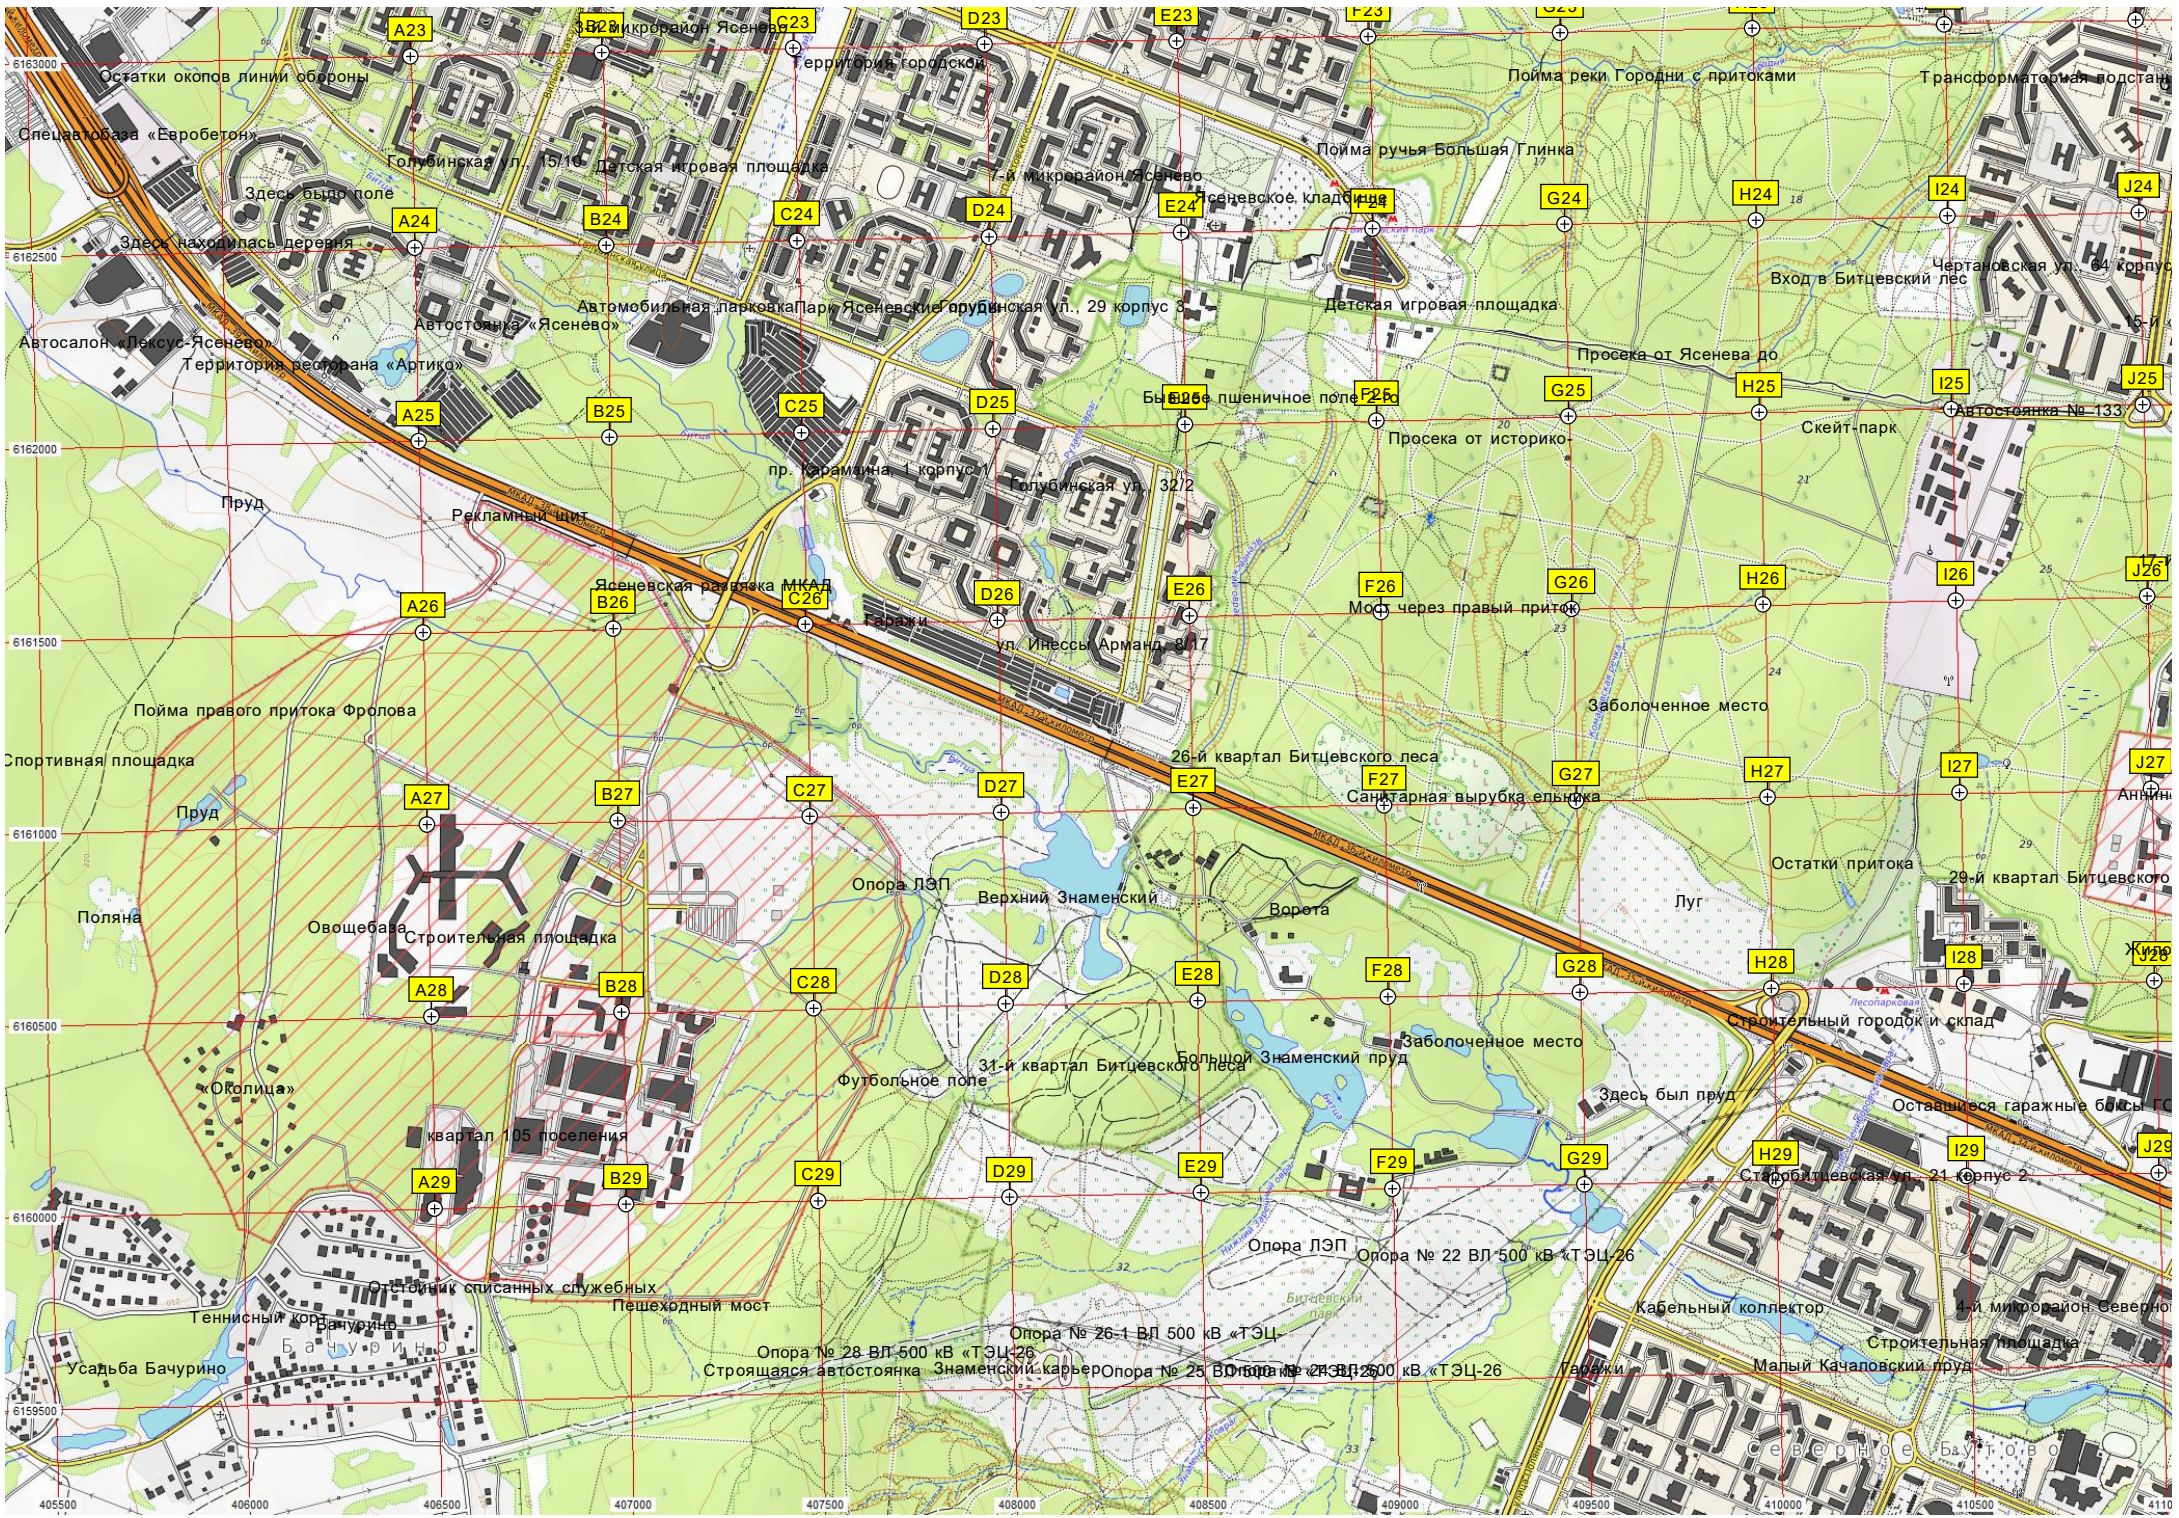

Здесь проходила улица  
Автостоянка для  
Натурный макет «Здание»  
Концертная площ  
15-й квартал Наратина  
Цветочная клумба  
Старинный дуб  
Техническое п  
Остатки территории деревни  
Черноольшаник  
Бывшие совхозы  
Трубопроводная э  
Сады бывшего села Дьякова  
Бывшая деревня Садовники  
Авт. тоннель по трассе провальные посадки  
Жоизственная территория  
Курьяновский м  
Остатки за  
Главный корпус ВНИИХТ  
Автосалон «Триумф»  
Здесь находилась деревня  
Территория СВ 18 км (Мосты) 18

ый городок

Домодедовская ул. 38 корпус

Ясеневая ул. 34  
д.ст. «Гурьевский пр. 15»

Рекламный щит

ириюлёвского

Два родника  
Центр развития детского и

Строящийся жилой комплекс

Детский сад № 1718

Долина реки Юшунки  
Верхний Ашеринский

бжище

б-и микрорайон Загорья

ТК «Синтектор»

Круглосуточный торговый

авт. мост-плотина  
Восточный пруд

Опора ЛЭП  
Бывший между

ая территория

Парковка

Турник

Малое Видюше

территория торгового центра  
Поля совхоза им. Л

Строительный рынок «Апаринки»