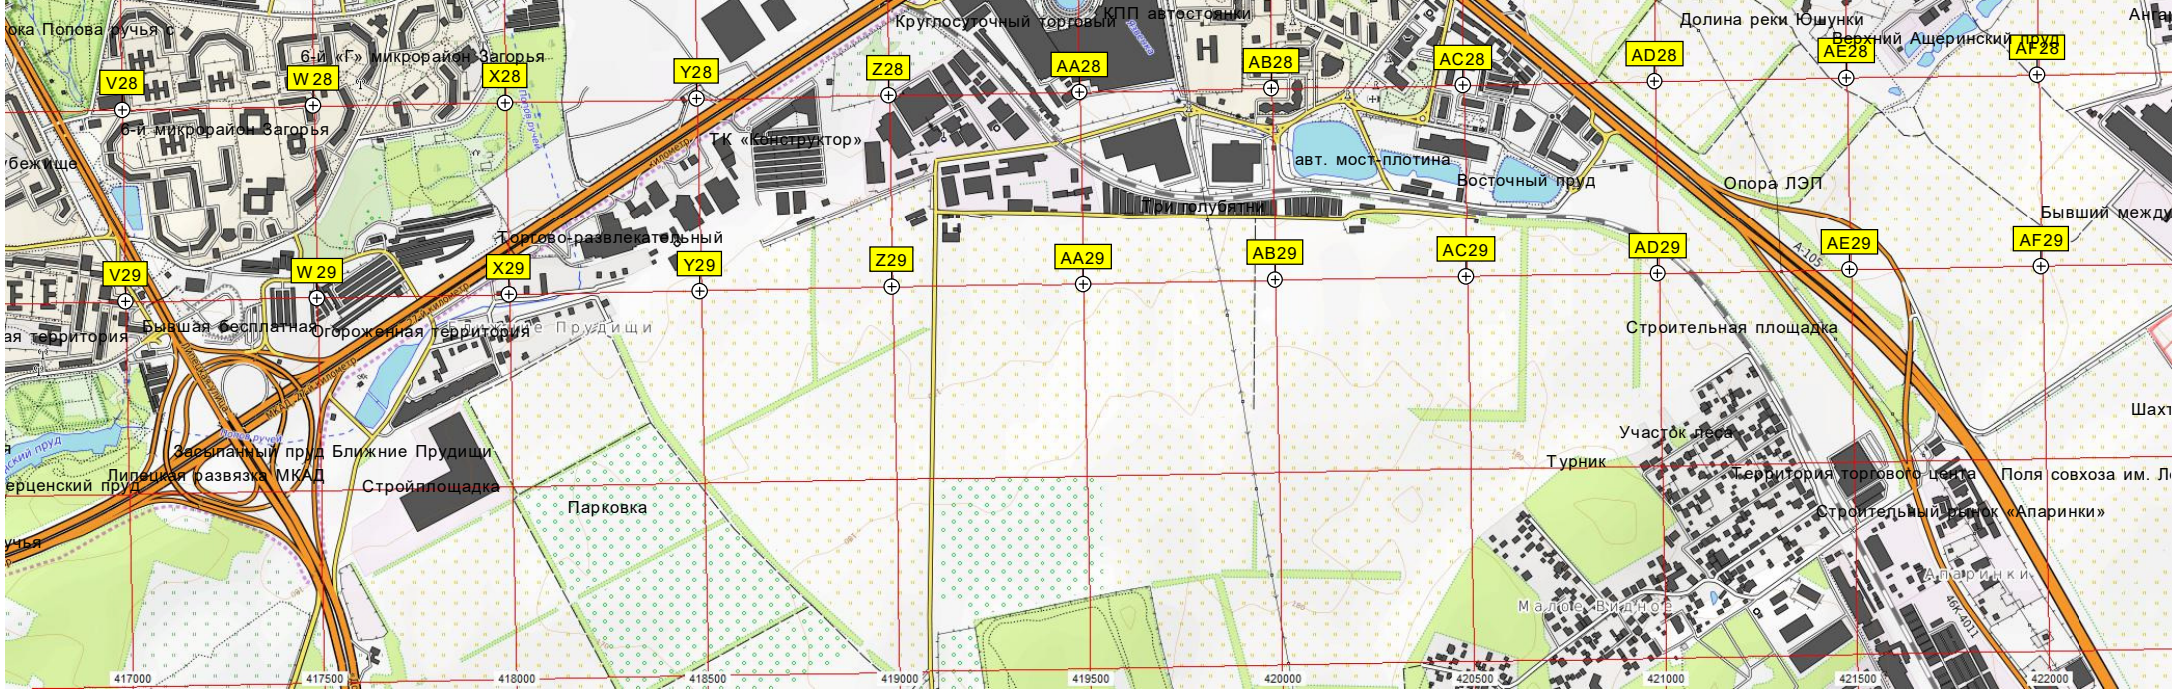

Вырубка леса  
Лесопарк юго-восточного

ириюлёвского

Неблагогороженный участок

Автостоянка № 305-Московского

Автостоянка № 278 «Горизонт»  
Оптовая база «Оптимист»

Детская городская пл

ная площадка

Вентиляционная станция

Шипиловский пр. 79а строение

Остакада № 3

Московский  
Водоразборный узел ВР УЗ

Ашерины

ока Попова ручья

б-и микрорайон Загорья

Круглосуточный торговый

Посёлок совхоза им. Е.И. Ломоносова  
Разобранный подъездной ж/д

Долина реки Юшунки  
Верхний Ашеринский

бжище

б-и микрорайон Загорья

ТК «Синтектор»

Круглосуточный торговый

авт. мост-плотина  
Восточный пруд

Опора ЛЭП  
Бывший между

ая территория