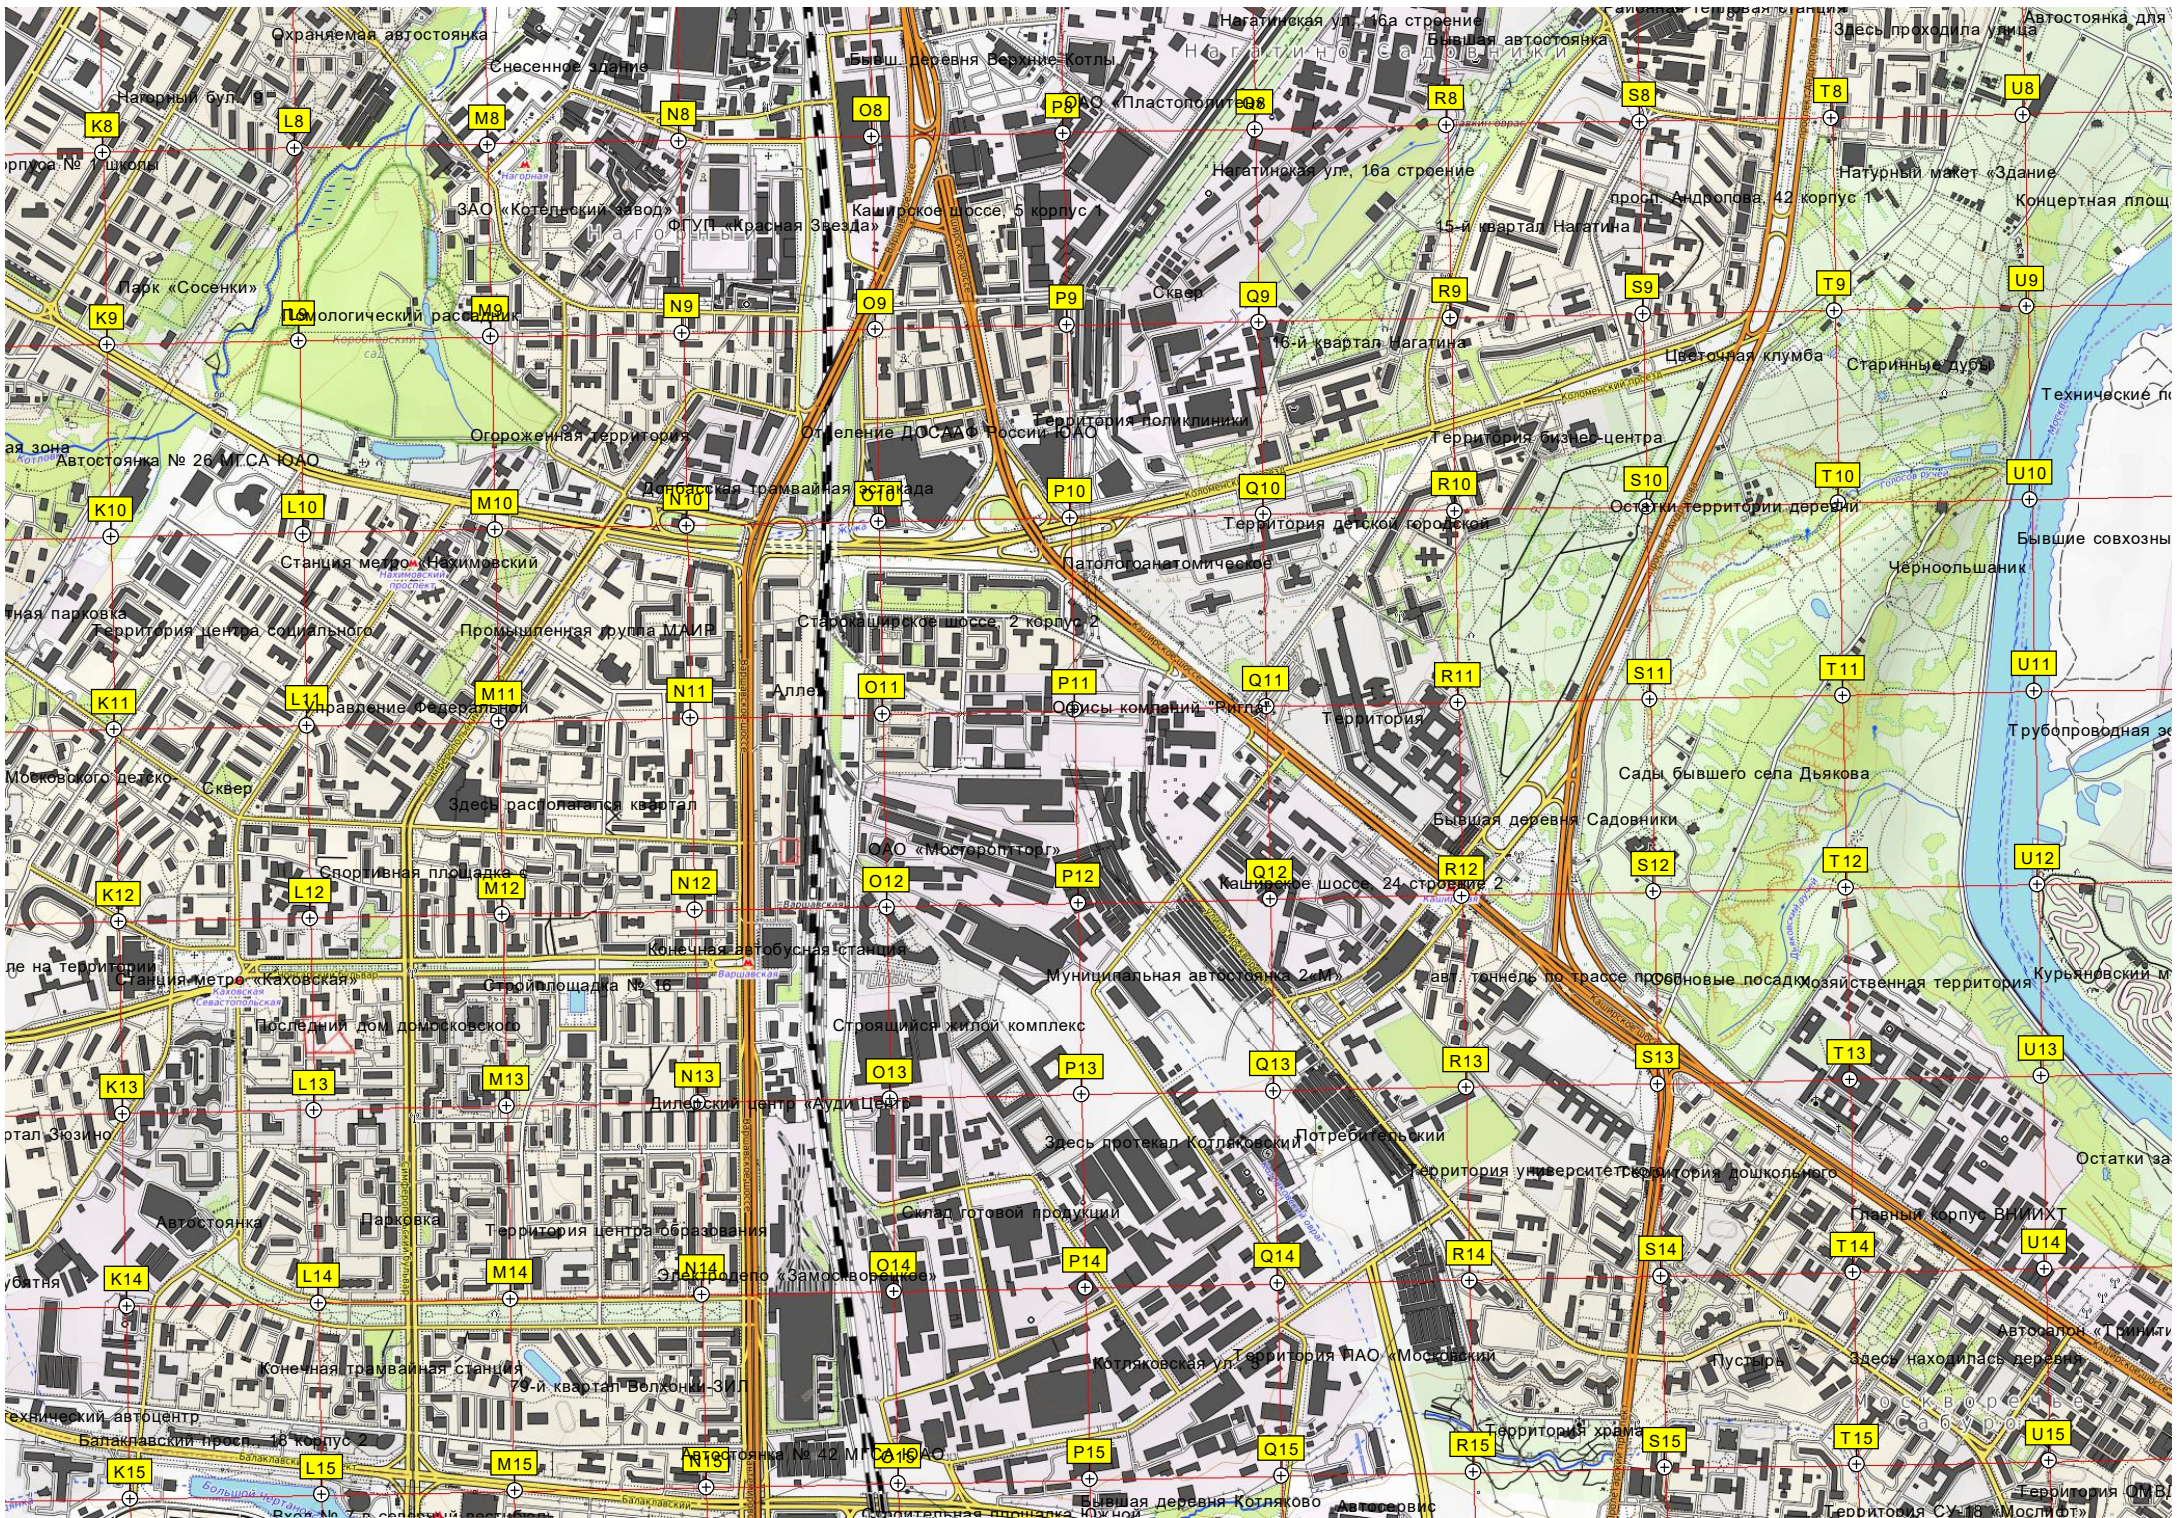

417000 417500 418000 418500 419000 419500 420000 420500 421000 421500 422000 422500

Дамба № 201

Торговый центр Сайпресс  
Надземный переход между Дехами  
Московский Южный Порт  
Территория складской базы  
Производственная база  
Территория типографии  
Расчищенная территория  
Следы пашни на месте бывших  
Акватория Южного порта  
Бывшее хранилище леса (насыпь)  
Площадка для выступлений  
Парк «Печатники» (Таданский)  
Территория дошкольного  
Торговый центр Сайпресс  
Надземный переход между Дехами  
Московский Южный Порт  
Территория складской базы  
Производственная база  
Территория типографии  
Расчищенная территория  
Следы пашни на месте бывших  
Акватория Южного порта  
Бывшее хранилище леса (насыпь)  
Площадка для выступлений  
Парк «Печатники» (Таданский)  
Территория дошкольного

Охраняемая автостоянка  
Наратинская ул., 16а строение  
Парк «Сосенки»  
Автостоянка № 26 М.С.А. ЮАО  
Станция метро «Нехимовский»  
Московского депо  
Сквер  
Спортивная площадка  
Станция метро «Каховская»  
Последний дом домосковского  
Автостоянка  
Парковка  
Территория центра образования  
Технический автоцентр  
Балаклавский просп., 18 корпус 2

Долина реки Юшунки  
Верхний Ашеринский

бжище

б-и микрорайон Загорья

ТК «Синтектор»

Круглосуточный торговый

авт. мост-плотина  
Восточный пруд

Опора ЛЭП  
Бывший между

ая территория

Парковка

Турник

Малое Видюше

территория торгового центра  
Поля совхоза им. Л

Строительный рынок «Апаринки»