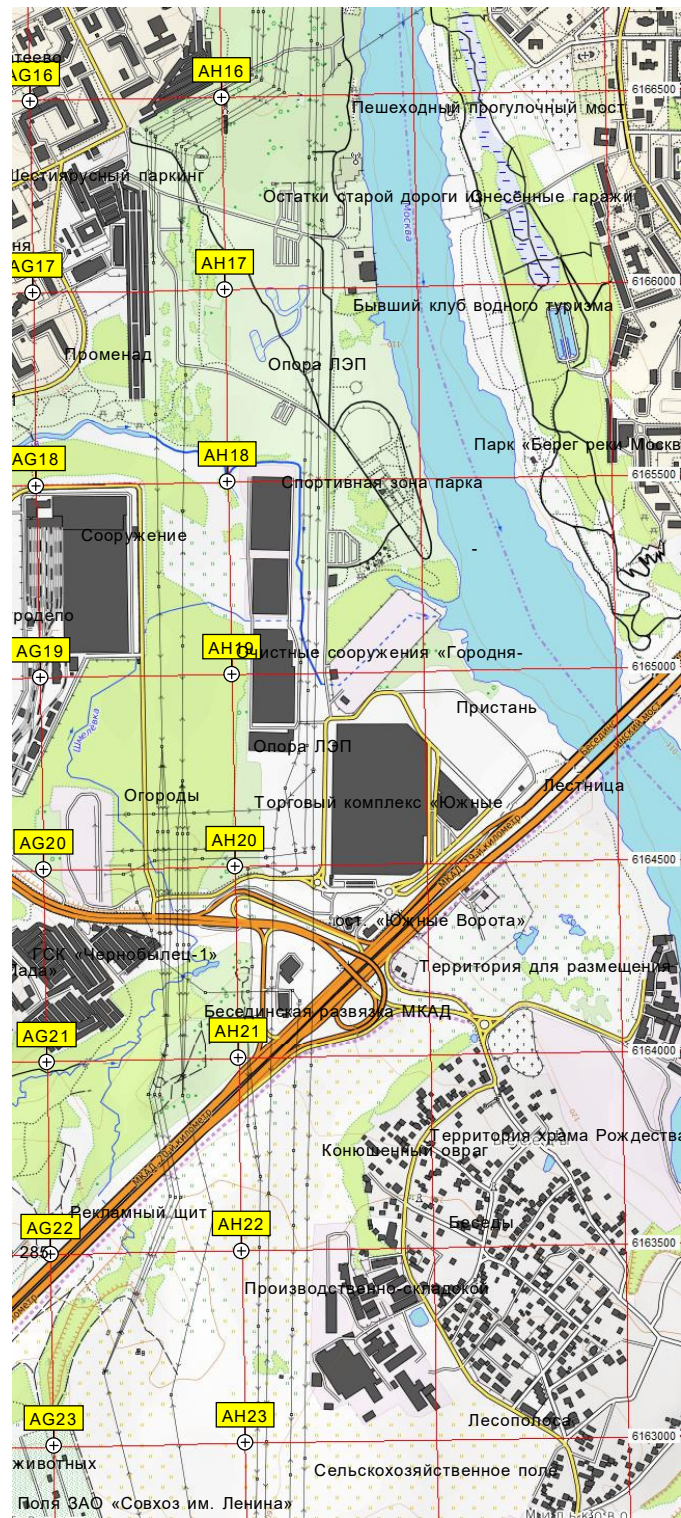

Бывш. деревня Безумие-Котлы  
Наратинская ул., 16а строение  
АО «Пластополимер»  
15-й квартал Наратина  
16-й квартал Наратина  
Сквер  
Территория поликлиники  
Территория бизнес-центра  
Территория детской городской  
Патологоанатомическое  
Старокаширское шоссе, 2 корпус 2  
Аллея  
Офисы компаний «Ригла»  
Территория  
ОАО «Мосавтолтоп»  
Каширское шоссе, 24 строение 2  
Муниципальная автостоянка 2 (М)  
Склад готовой продукции  
Здесь протекал Котляковский  
Территория университета  
Территория дошкольного  
Территория ИАО «Московский»  
Котляковская ул. территория ИАО «Московский»  
Территория храма  
Бывшая деревня Котляково

Здесь проходила улица  
Автостоянка для  
Натурный макет «Здание»  
Концертная площ  
15-й квартал Наратина  
Цветочная клумба  
Старинный дуб  
Техническое п  
Остатки территории деревни  
Черноольшаник  
Бывшие совхозы  
Трубопроводная э  
Сады бывшего села Дьякова  
Бывшая деревня Садовники  
Авт. тоннель по трассе провальные посадки  
Жоизственная территория  
Курьяновский м  
Остатки за  
Главный корпус ВНИИХТ  
Автосалон «Триумф»  
Здесь находилась деревня  
Территория СВ 18 км (Мосты) 18

ый городок

Домодедовская ул. 38 корпус

Ясеневая ул. 34  
д.ст. «Гурьевский пр. 15»

Рекламный щит

ириюлёвского

Два родника  
Центр развития детского и

Строящийся жилой комплекс

Детский сад № 1718

Долина реки Юшунки  
Верхний Ашеринский

бжище

б-и микрорайон Загорья

ТК «Синтектор»

Круглосуточный торговый

авт. мост-плотина  
Восточный пруд

Опора ЛЭП  
Бывший между

ая территория