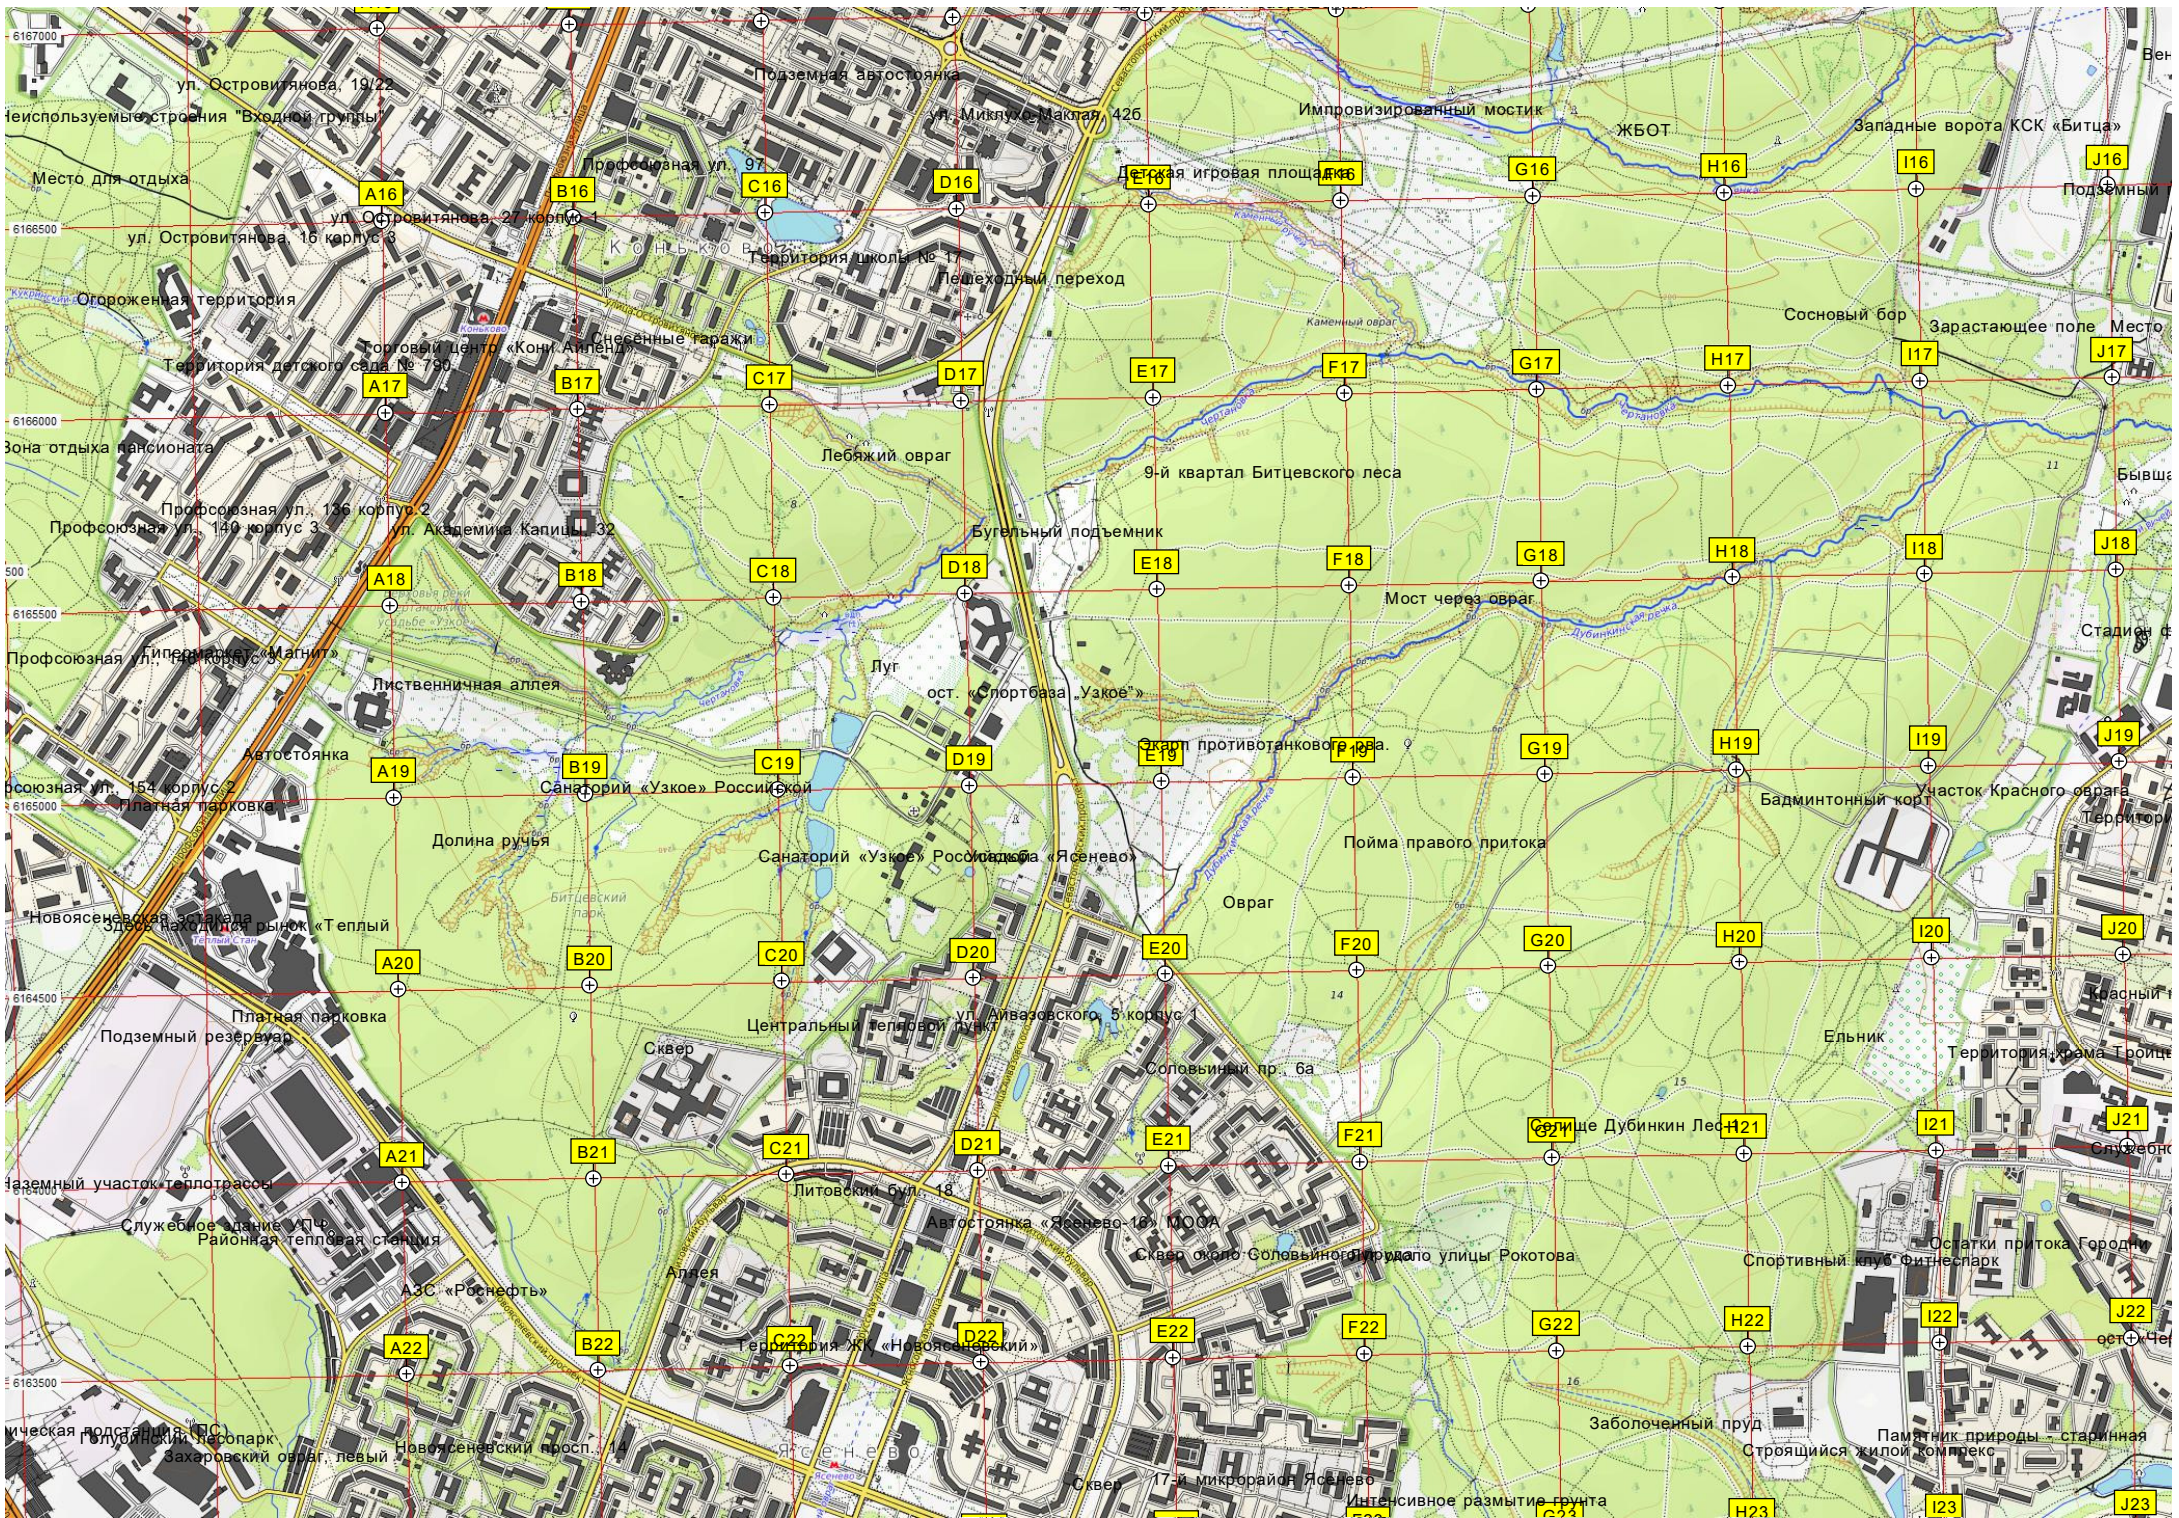

Бывш. деревня Безумие-Котлы  
Наратинская ул., 16а строение  
АО «Пластополимер»  
15-й квартал Наратина  
16-й квартал Наратина  
Сквер  
Территория поликлиники  
Территория бизнес-центра  
Территория детской городской  
Патологоанатомическое  
Старокаширское шоссе, 2 корпус 2  
Аллея  
Офисы компаний «Ригла»  
Территория  
ОАО «Мосавтолтоп»  
Каширское шоссе, 24 строение 2  
Муниципальная автостоянка 2 (М)  
Склад готовой продукции  
Здесь протекал Котляковский  
Территория университета  
Территория дошкольного  
Территория ИАО «Московский»  
Котляковская ул. территория ИАО «Московский»  
Территория храма  
Бывшая деревня Котляково

Здесь проходила улица  
Автостоянка для  
Натурный макет «Здание»  
Концертная площ  
15-й квартал Наратина  
Цветочная клумба  
Старинный дуб  
Техническое п  
Остатки территории деревни  
Черноольшаник  
Бывшие совхозы  
Трубопроводная э  
Сады бывшего села Дьякова  
Бывшая деревня Садовники  
Авт. тоннель по трассе провальные посадки  
Жоизственная территория  
Курьяновский м  
Остатки за  
Главный корпус ВНИИХТ  
Автосалон «Триумф»  
Здесь находилась деревня  
Территория СВ 18 км (Мосты) 18

Долина реки Юшунки  
Верхний Ашеринский

бжище

б-и микрорайон Загорья

ТК «Синтектор»

Круглосуточный торговый

авт. мост-плотина  
Восточный пруд

Опора ЛЭП  
Бывший между

ая территория

Парковка

Турник

Малое Видюше

территория торгового центра  
Поля совхоза им. Л

Строительный рынок «Апаринки»