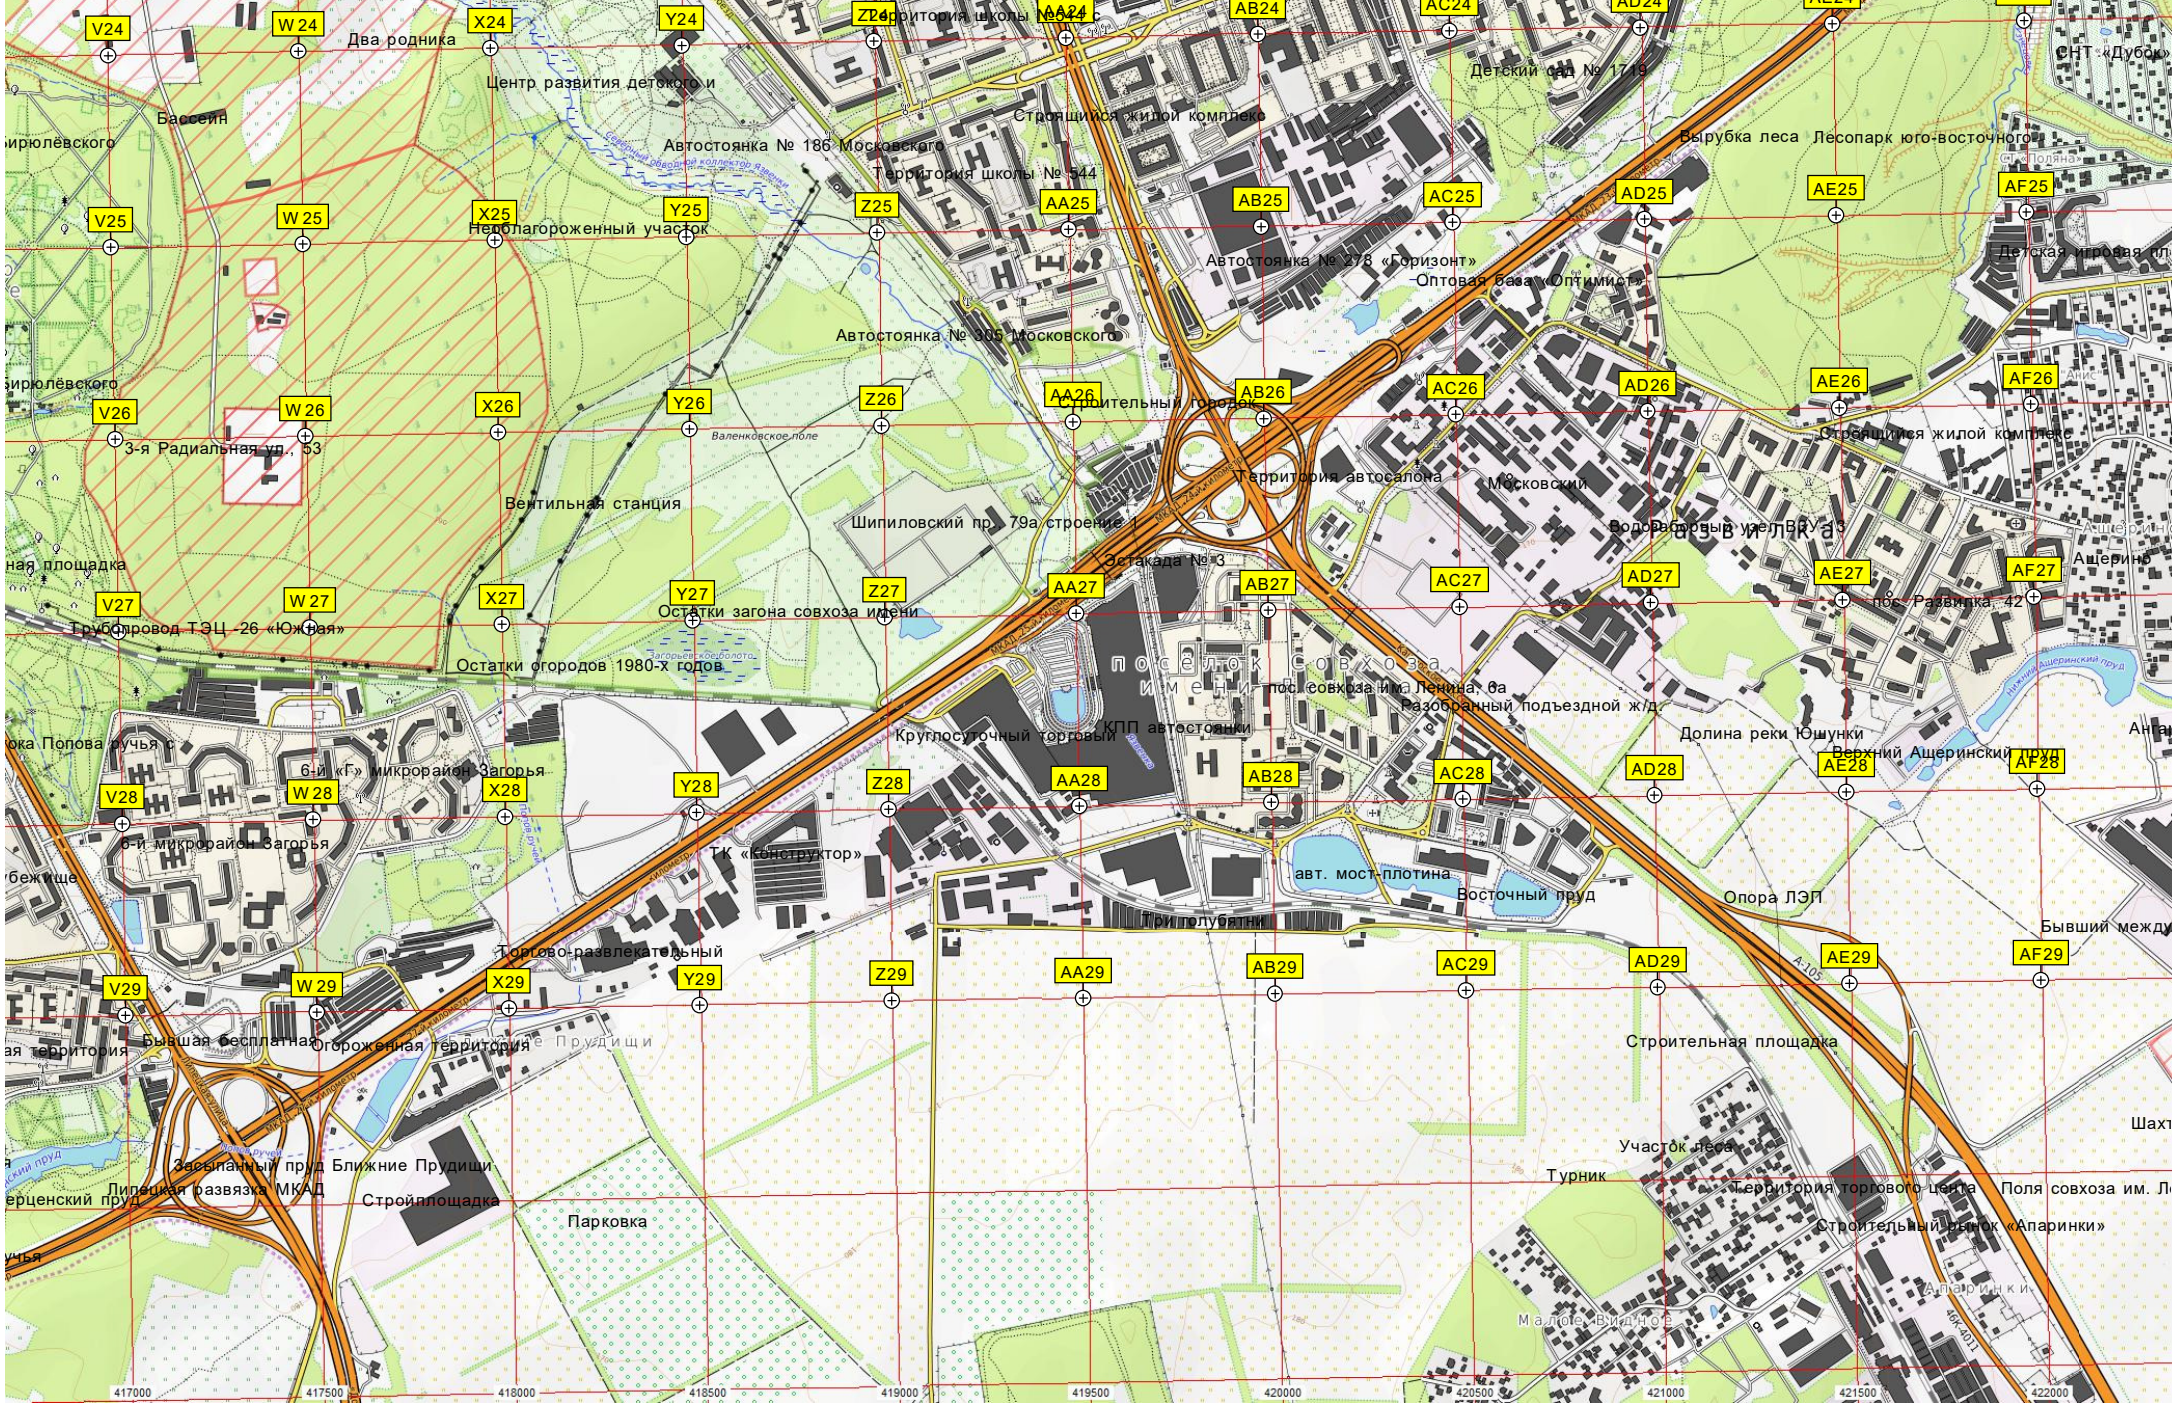

Здесь проходила улица  
Автостоянка для  
Натурный макет «Здание»  
Концертная площ  
15-й квартал Наратина  
Цветочная клумба  
Старинный дуб  
Техническое п  
Остатки территории деревни  
Черноольшаник  
Бывшие совхозы  
Трубопроводная э  
Сады бывшего села Дьякова  
Бывшая деревня Садовники  
Авт. тоннель по трассе провальные посадки  
Жоизственная территория  
Курьяновский м  
Остатки за  
Главный корпус ВНИИХТ  
Автосалон «Триумф»  
Здесь находилась деревня  
Территория СВ 18 км (Мосты) 18

ый городок

Домодедовская ул. 38 корпус

Ясеневая ул. 34  
д.ст. «Гурьевский пр. 15»

Рекламный щит

ириюлёвского

Два родника  
Центр развития детского и

Строящийся жилой комплекс

Детский сад № 1718

Долина реки Юшунки  
Верхний Ашеринский

бжище

б-и микрорайон Загорья

ТК «Синтектор»

Круглосуточный торговый

авт. мост-плотина  
Восточный пруд

Опора ЛЭП  
Бывший между

ая территория