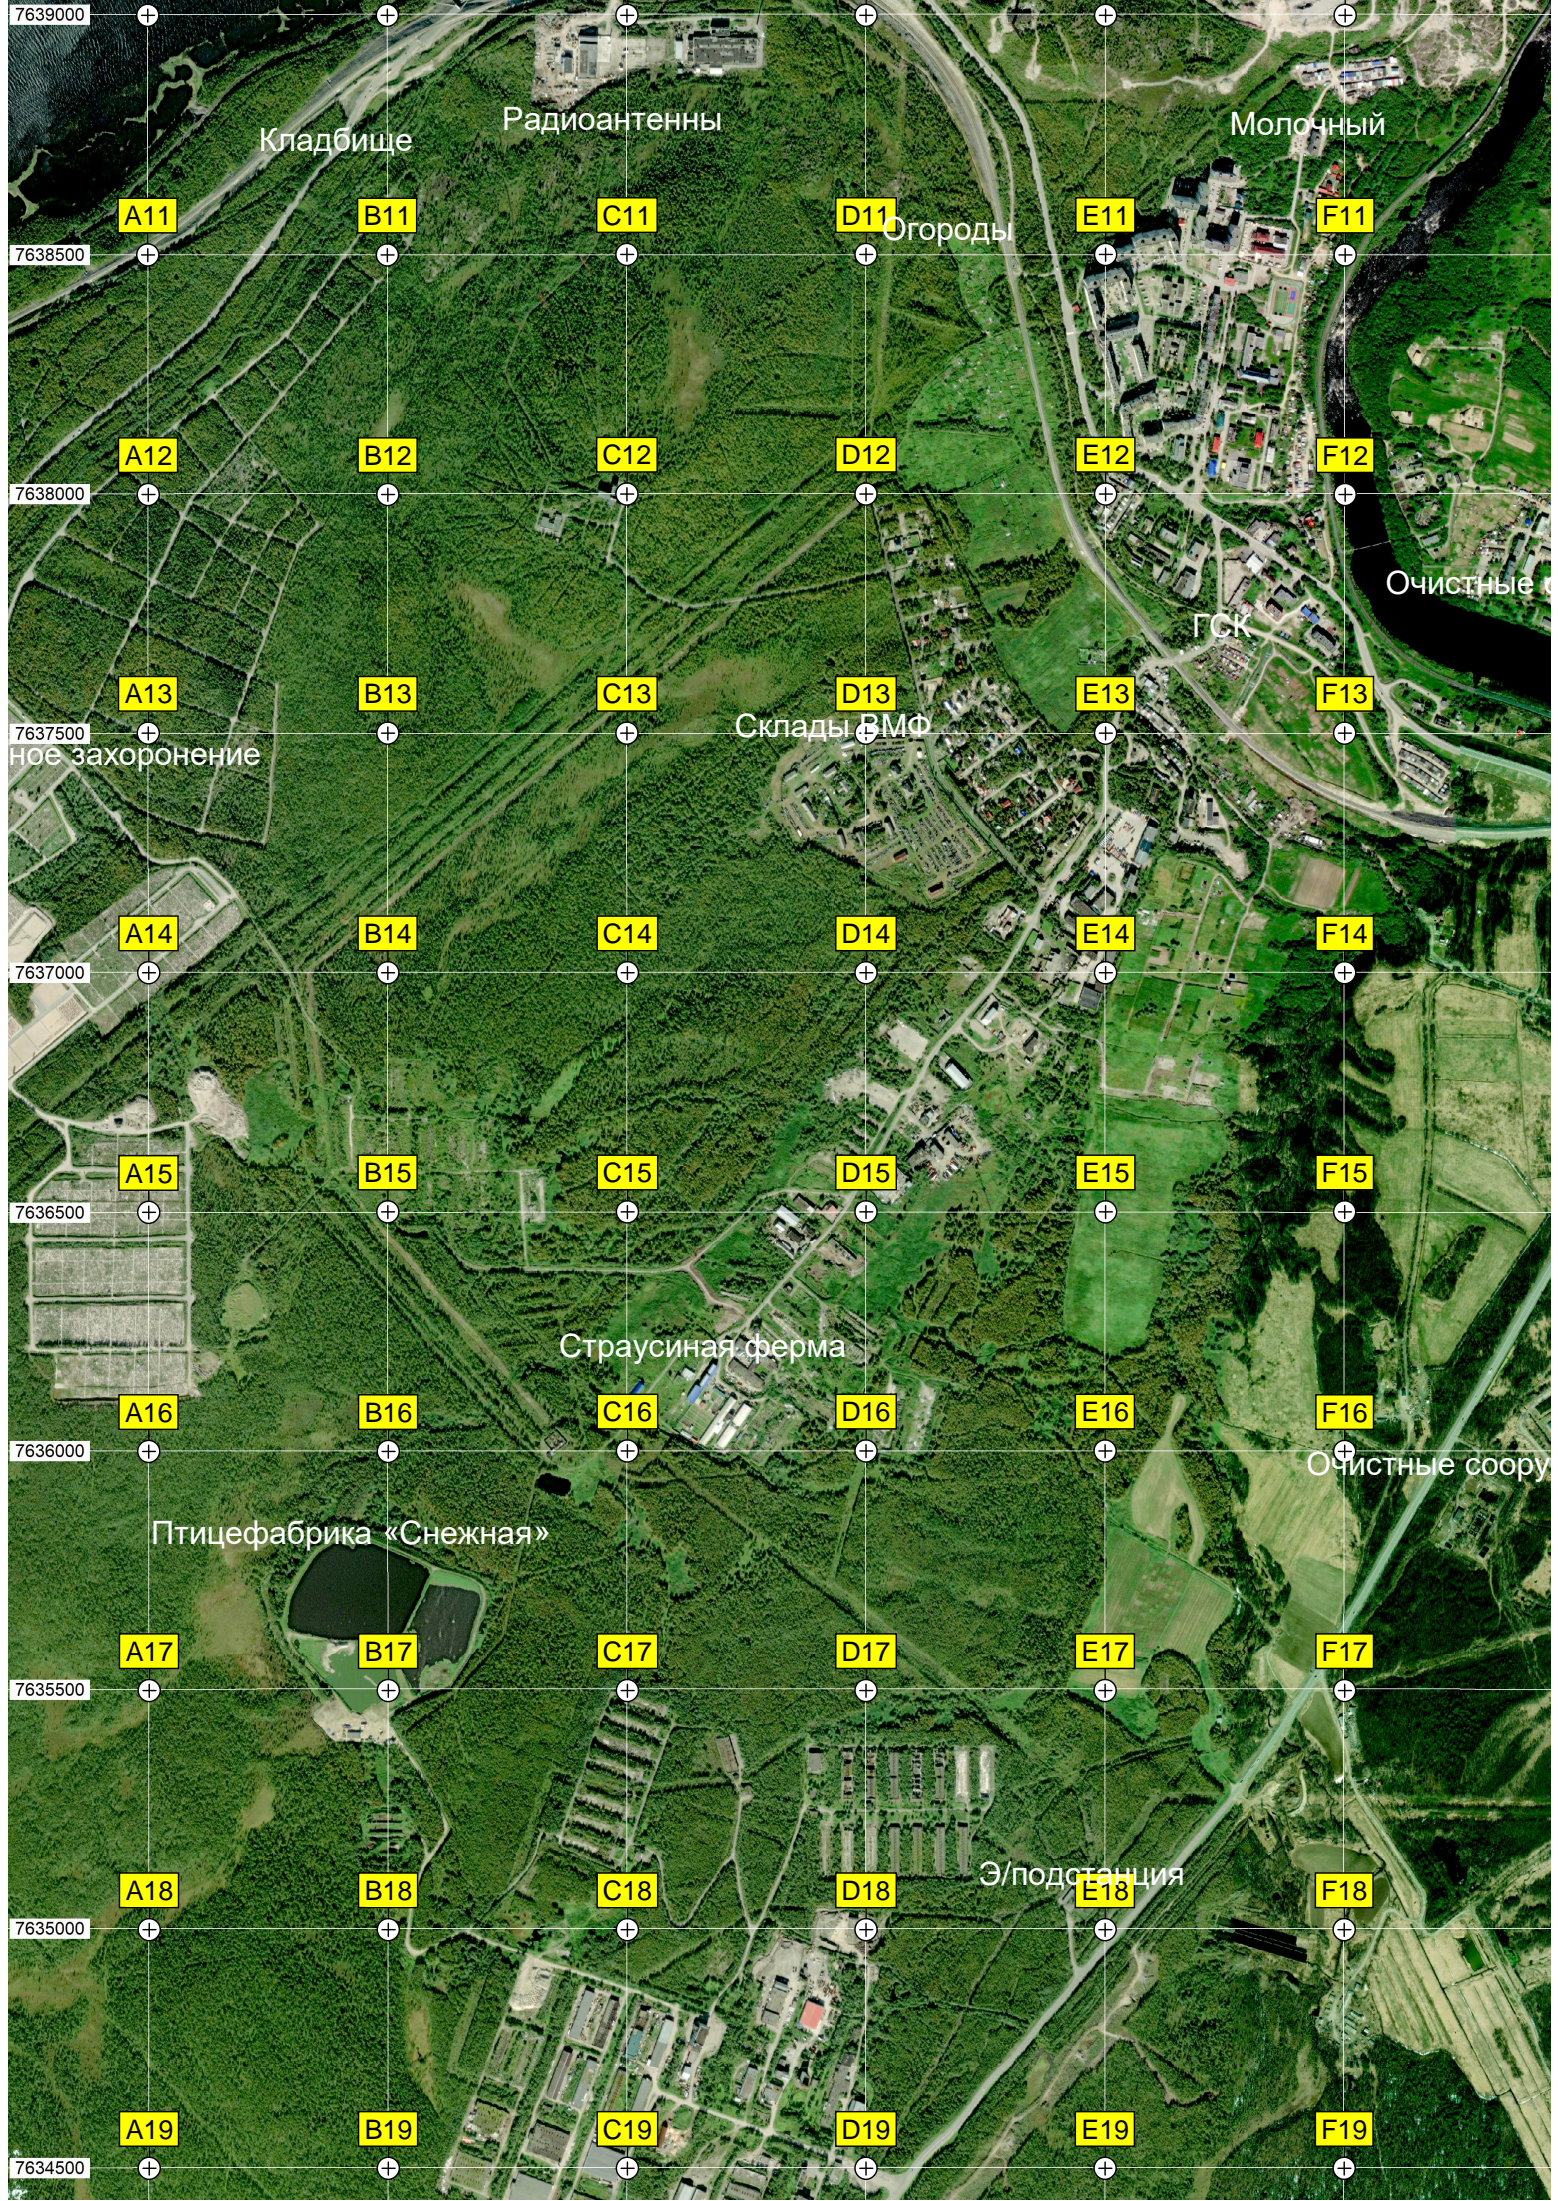

Кладбище

Радиоантенны

Молочный

A11

B11

C11

D11

E11

F11

Огороды

A12

B12

C12

D12

E12

F12

Очистные

A13

B13

C13

D13

E13

F13

Склады ВМФ

ГСК

A14

B14

C14

D14

E14

F14

A15

B15

C15

D15

E15

F15

Страусиная ферма

A16

B16

C16

D16

E16

F16

Очистные соору

Птицефабрика «Снежная»

A17

B17

C17

D17

E17

F17

Э/подстанция

A18

B18

C18

D18

E18

F18

A19

B19

C19

D19

E19

F19