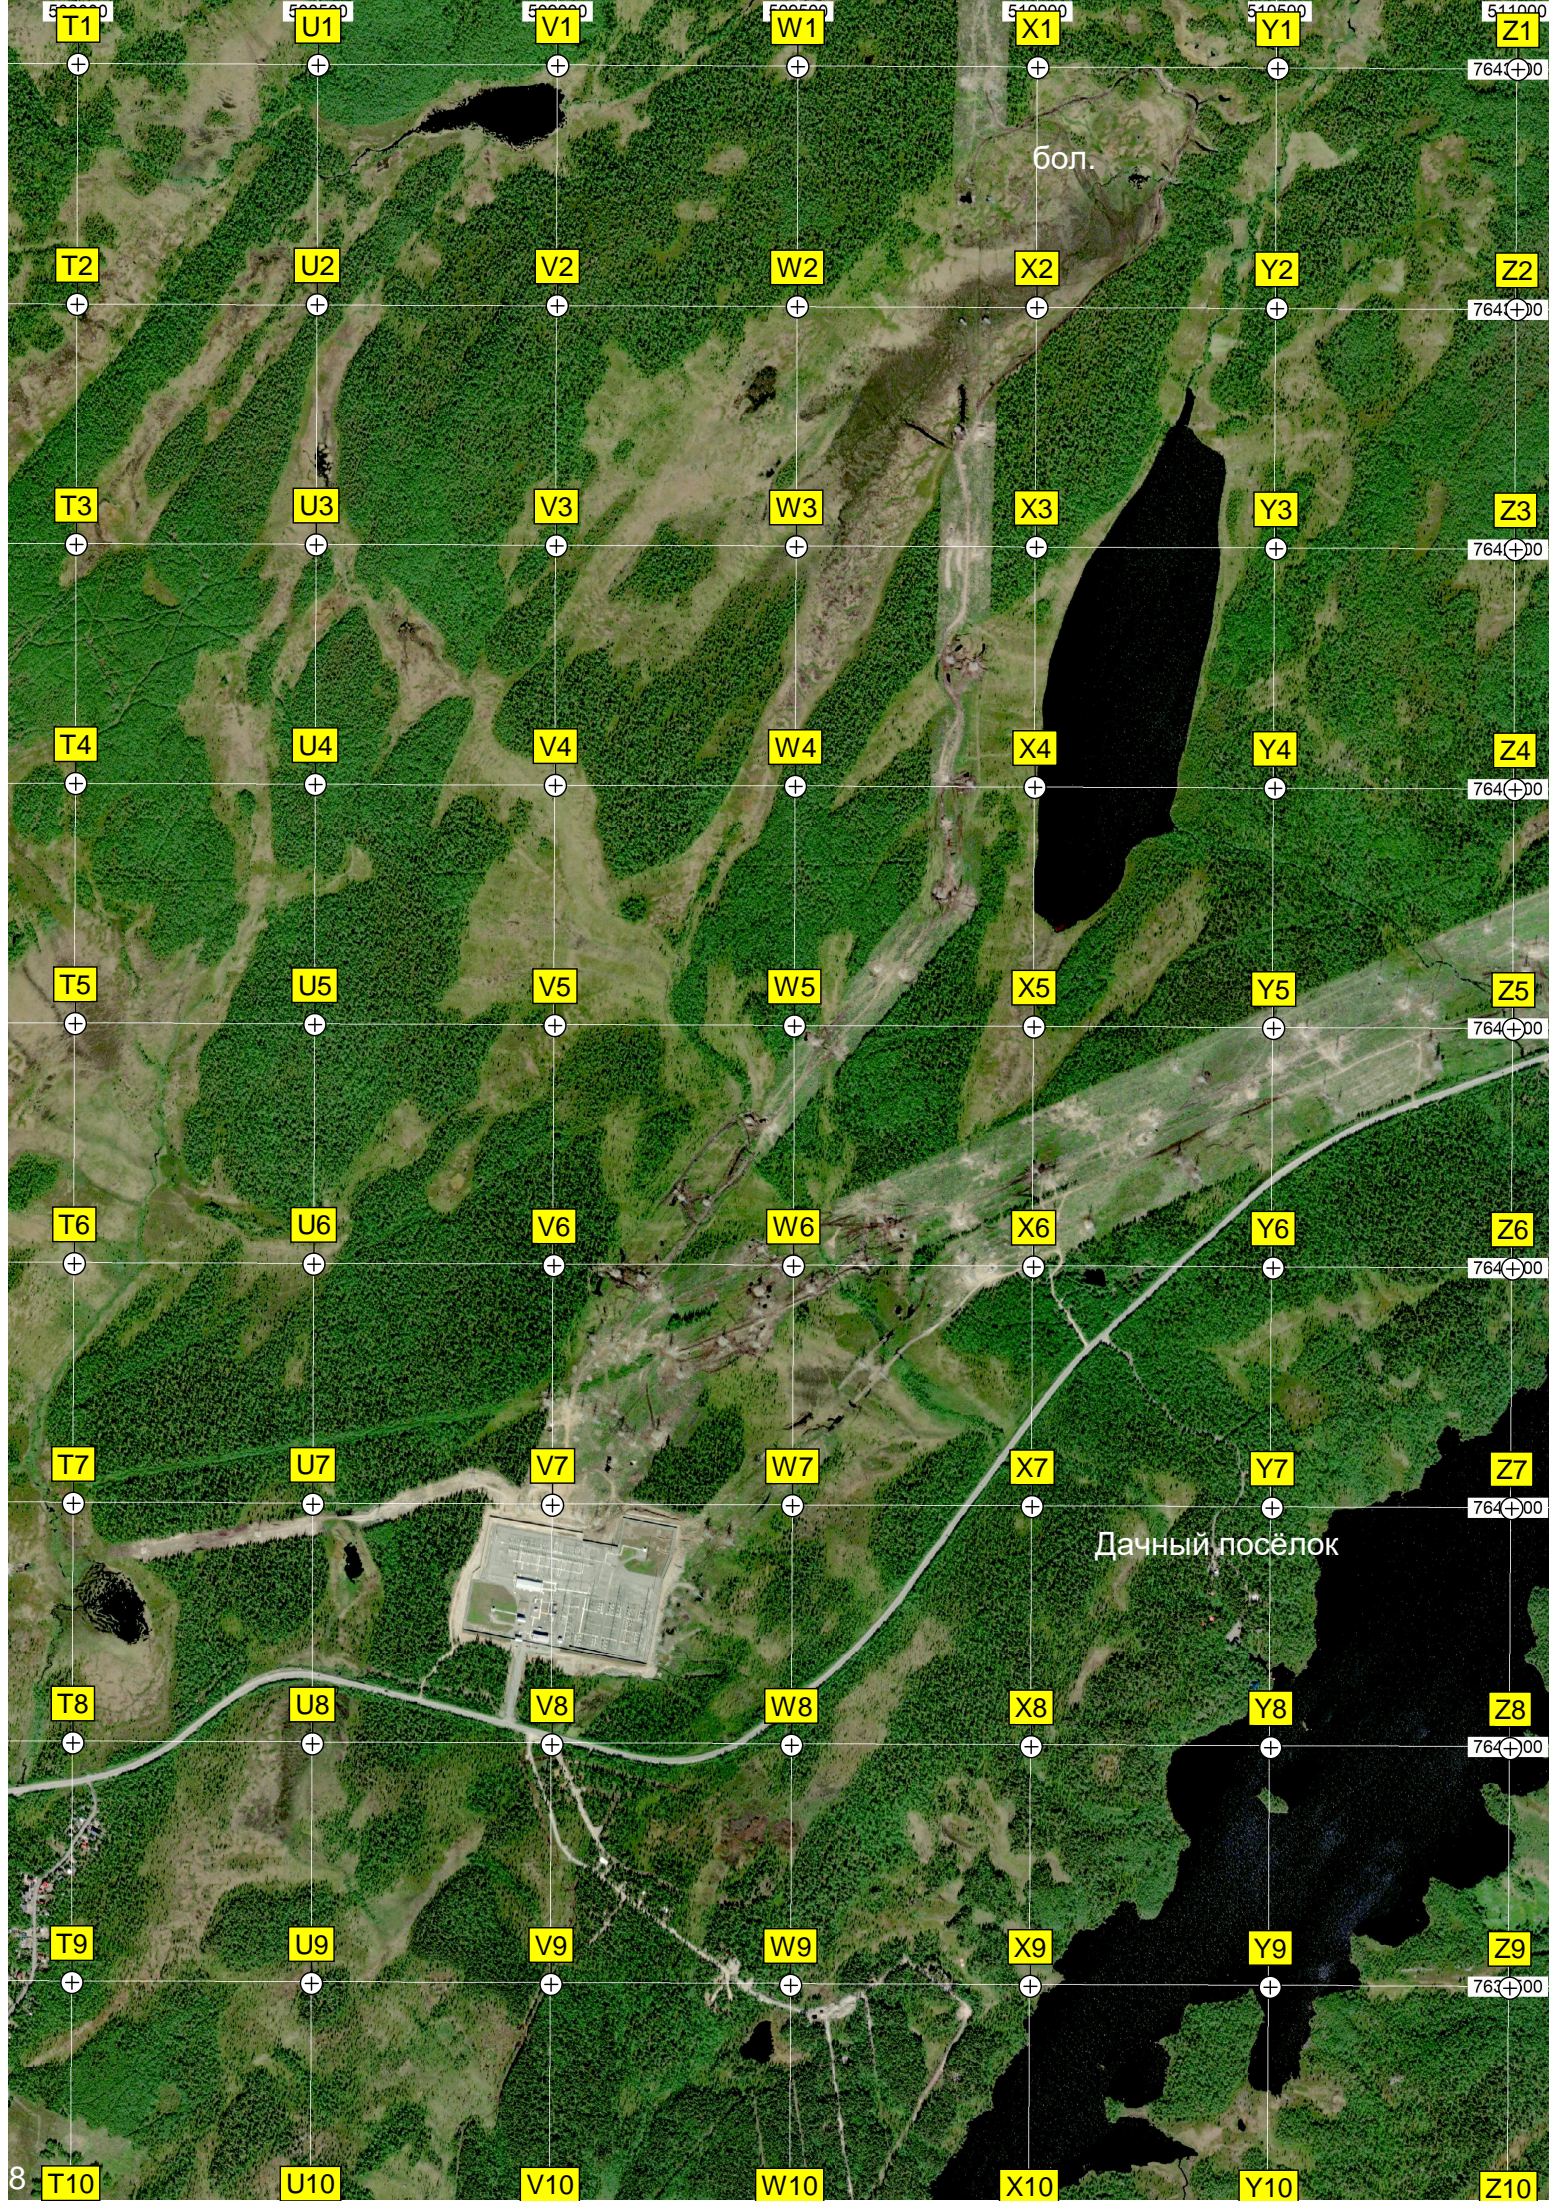

T1

U1

V1

W1

X1

Y1

Z1

764(+00)

T2

U2

V2

W2

X2

Y2

Z2

764(+00)

T3

U3

V3

W3

X3

Y3

Z3

764(+00)

T4

U4

V4

W4

X4

Y4

Z4

764(+00)

T5

U5

V5

W5

X5

Y5

Z5

764(+00)

T6

U6

V6

W6

X6

Y6

Z6

764(+00)

T7

U7

V7

W7

X7

Y7

Z7

764(+00)

T8

U8

V8

W8

X8

Y8

Z8

764(+00)

T9

U9

V9

W9

X9

Y9

Z9

764(+00)

T10

U10

V10

W10

X10

Y10

Z10

бол.

Дачный посёлок

8