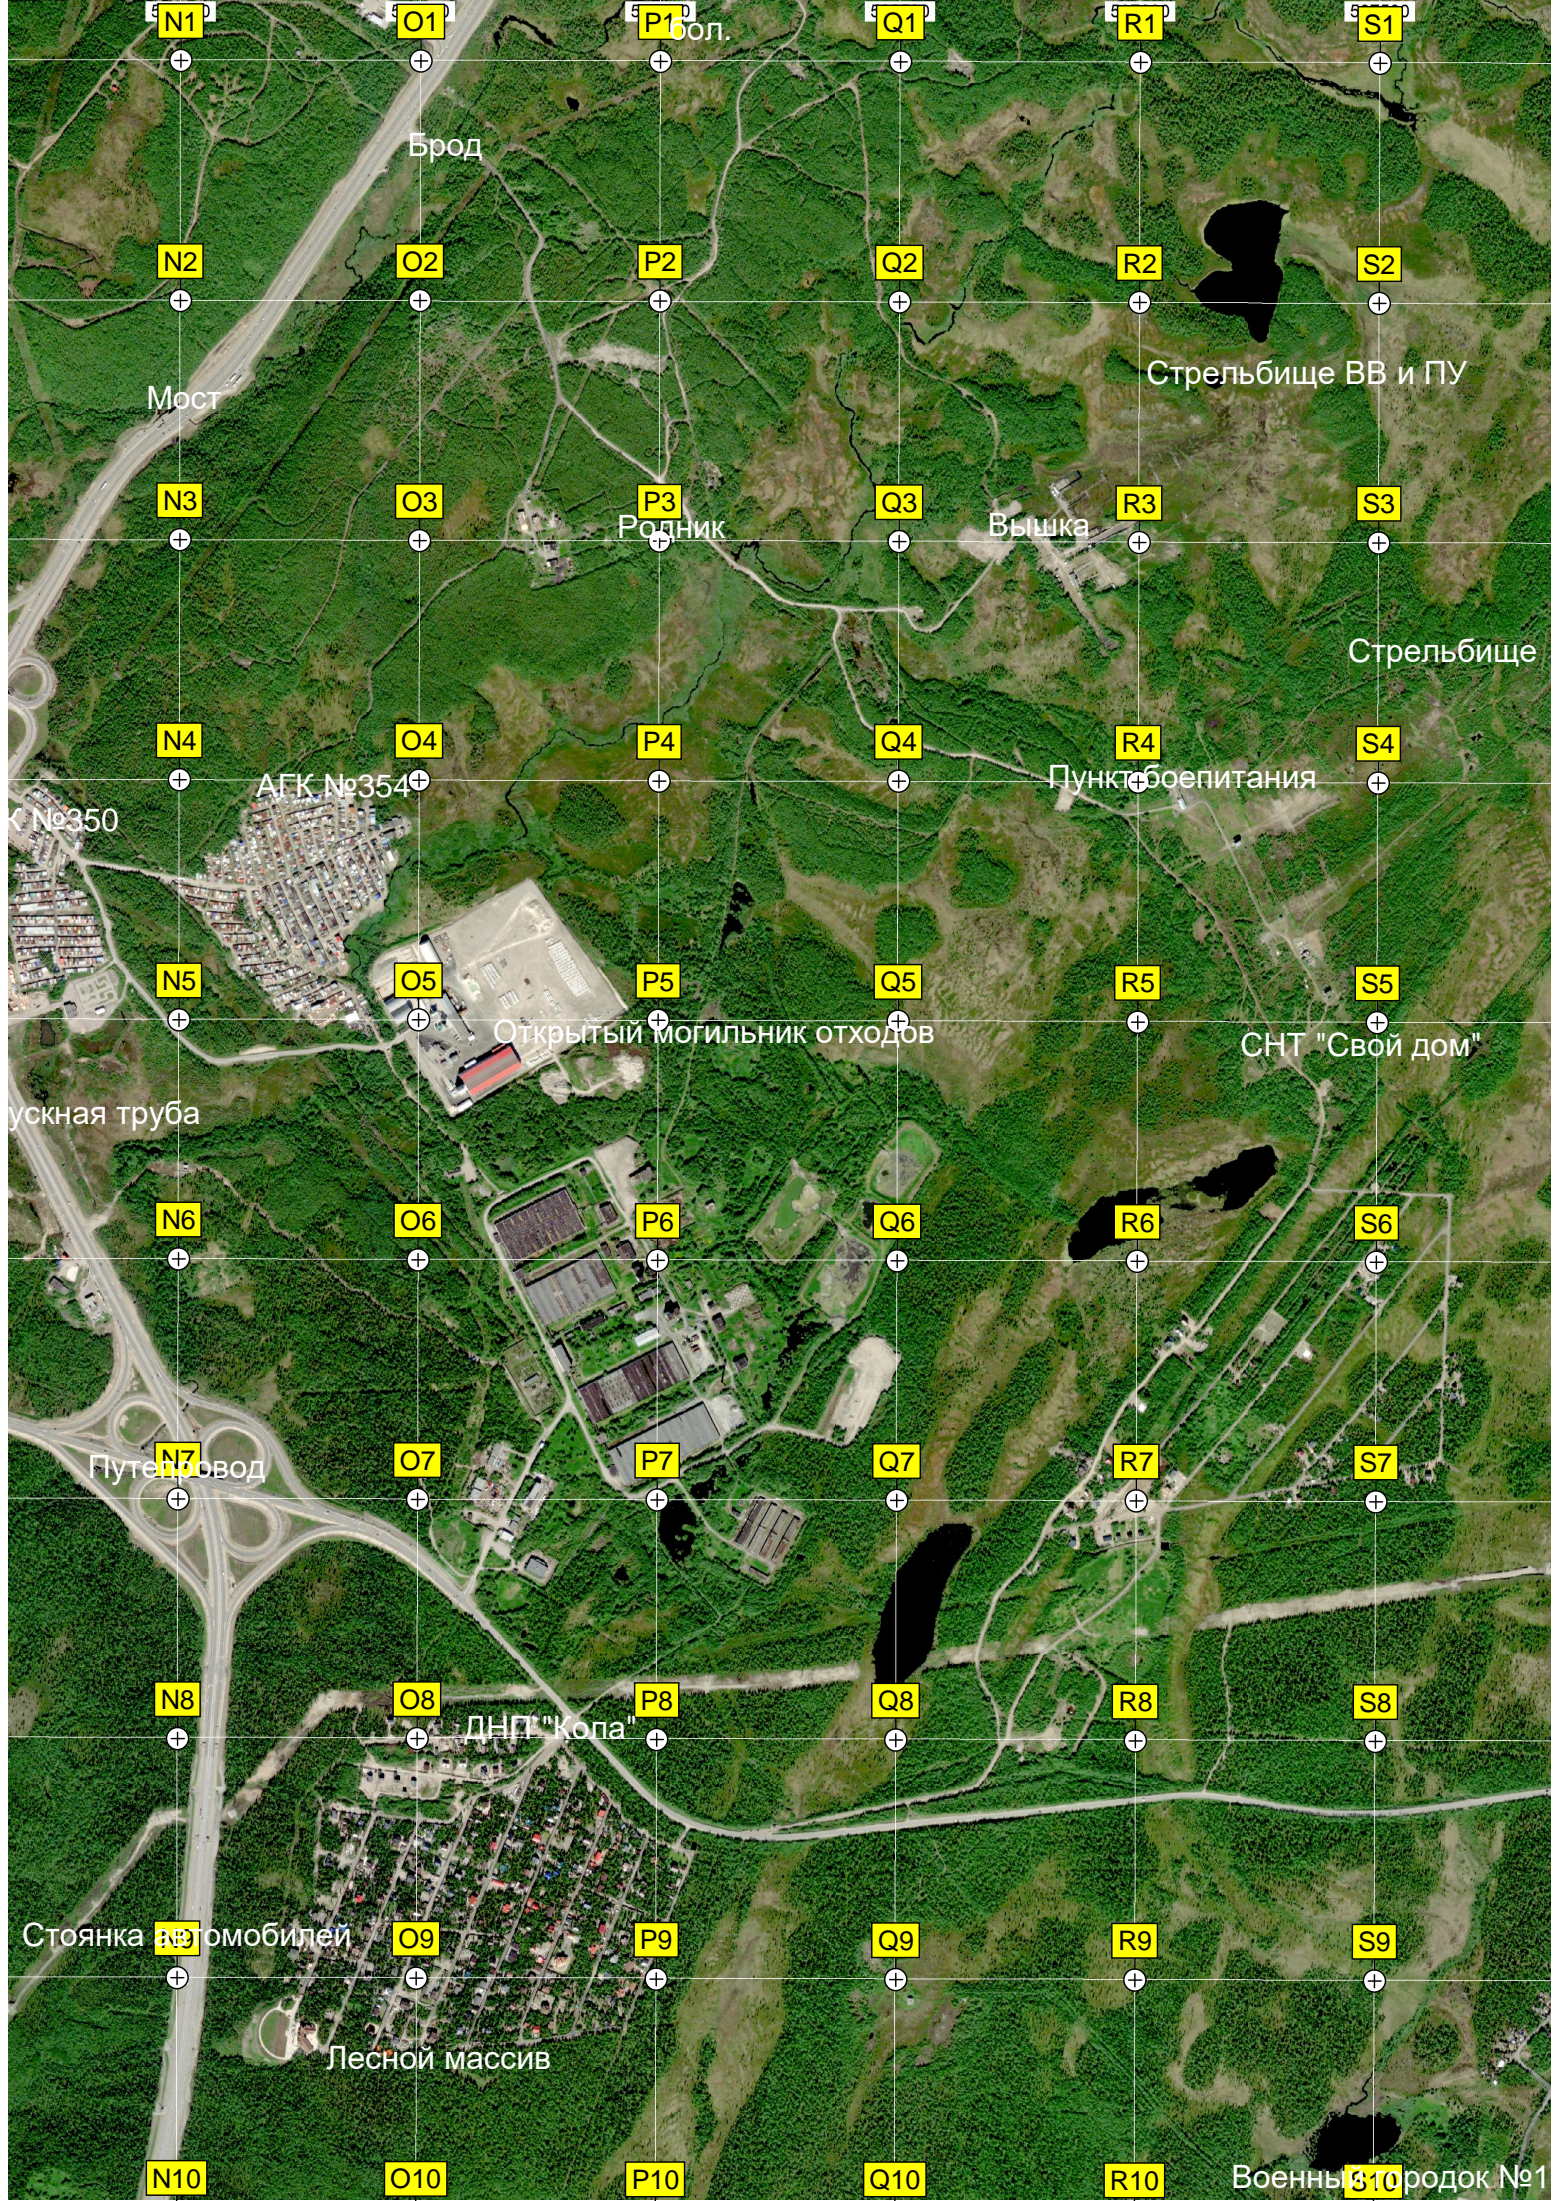

N1

O1

P1 бол.

Q1

R1

S1

Брод

N2

O2

P2

Q2

R2

S2

Стрельбище ВВ и ПУ

Мост

N3

O3

P3

Q3

R3

S3

Родник

Вышка

Стрельбище

N4

O4

P4

Q4

R4

S4

АГК №354

Пункт боепитания

№350

N5

O5

P5

Q5

R5

S5

Открытый могильник отходов

СНТ "Свой дом"

Пускная труба

N6

O6

P6

Q6

R6

S6

N7

O7

P7

Q7

R7

S7

Путепровод

N8

O8

P8

Q8

R8

S8

ДНП "Копа"

Стоянка автомобилей

N9

O9

P9

Q9

R9

S9

Лесной массив

N10

O10

P10

Q10

R10

S10

Военный городок №1