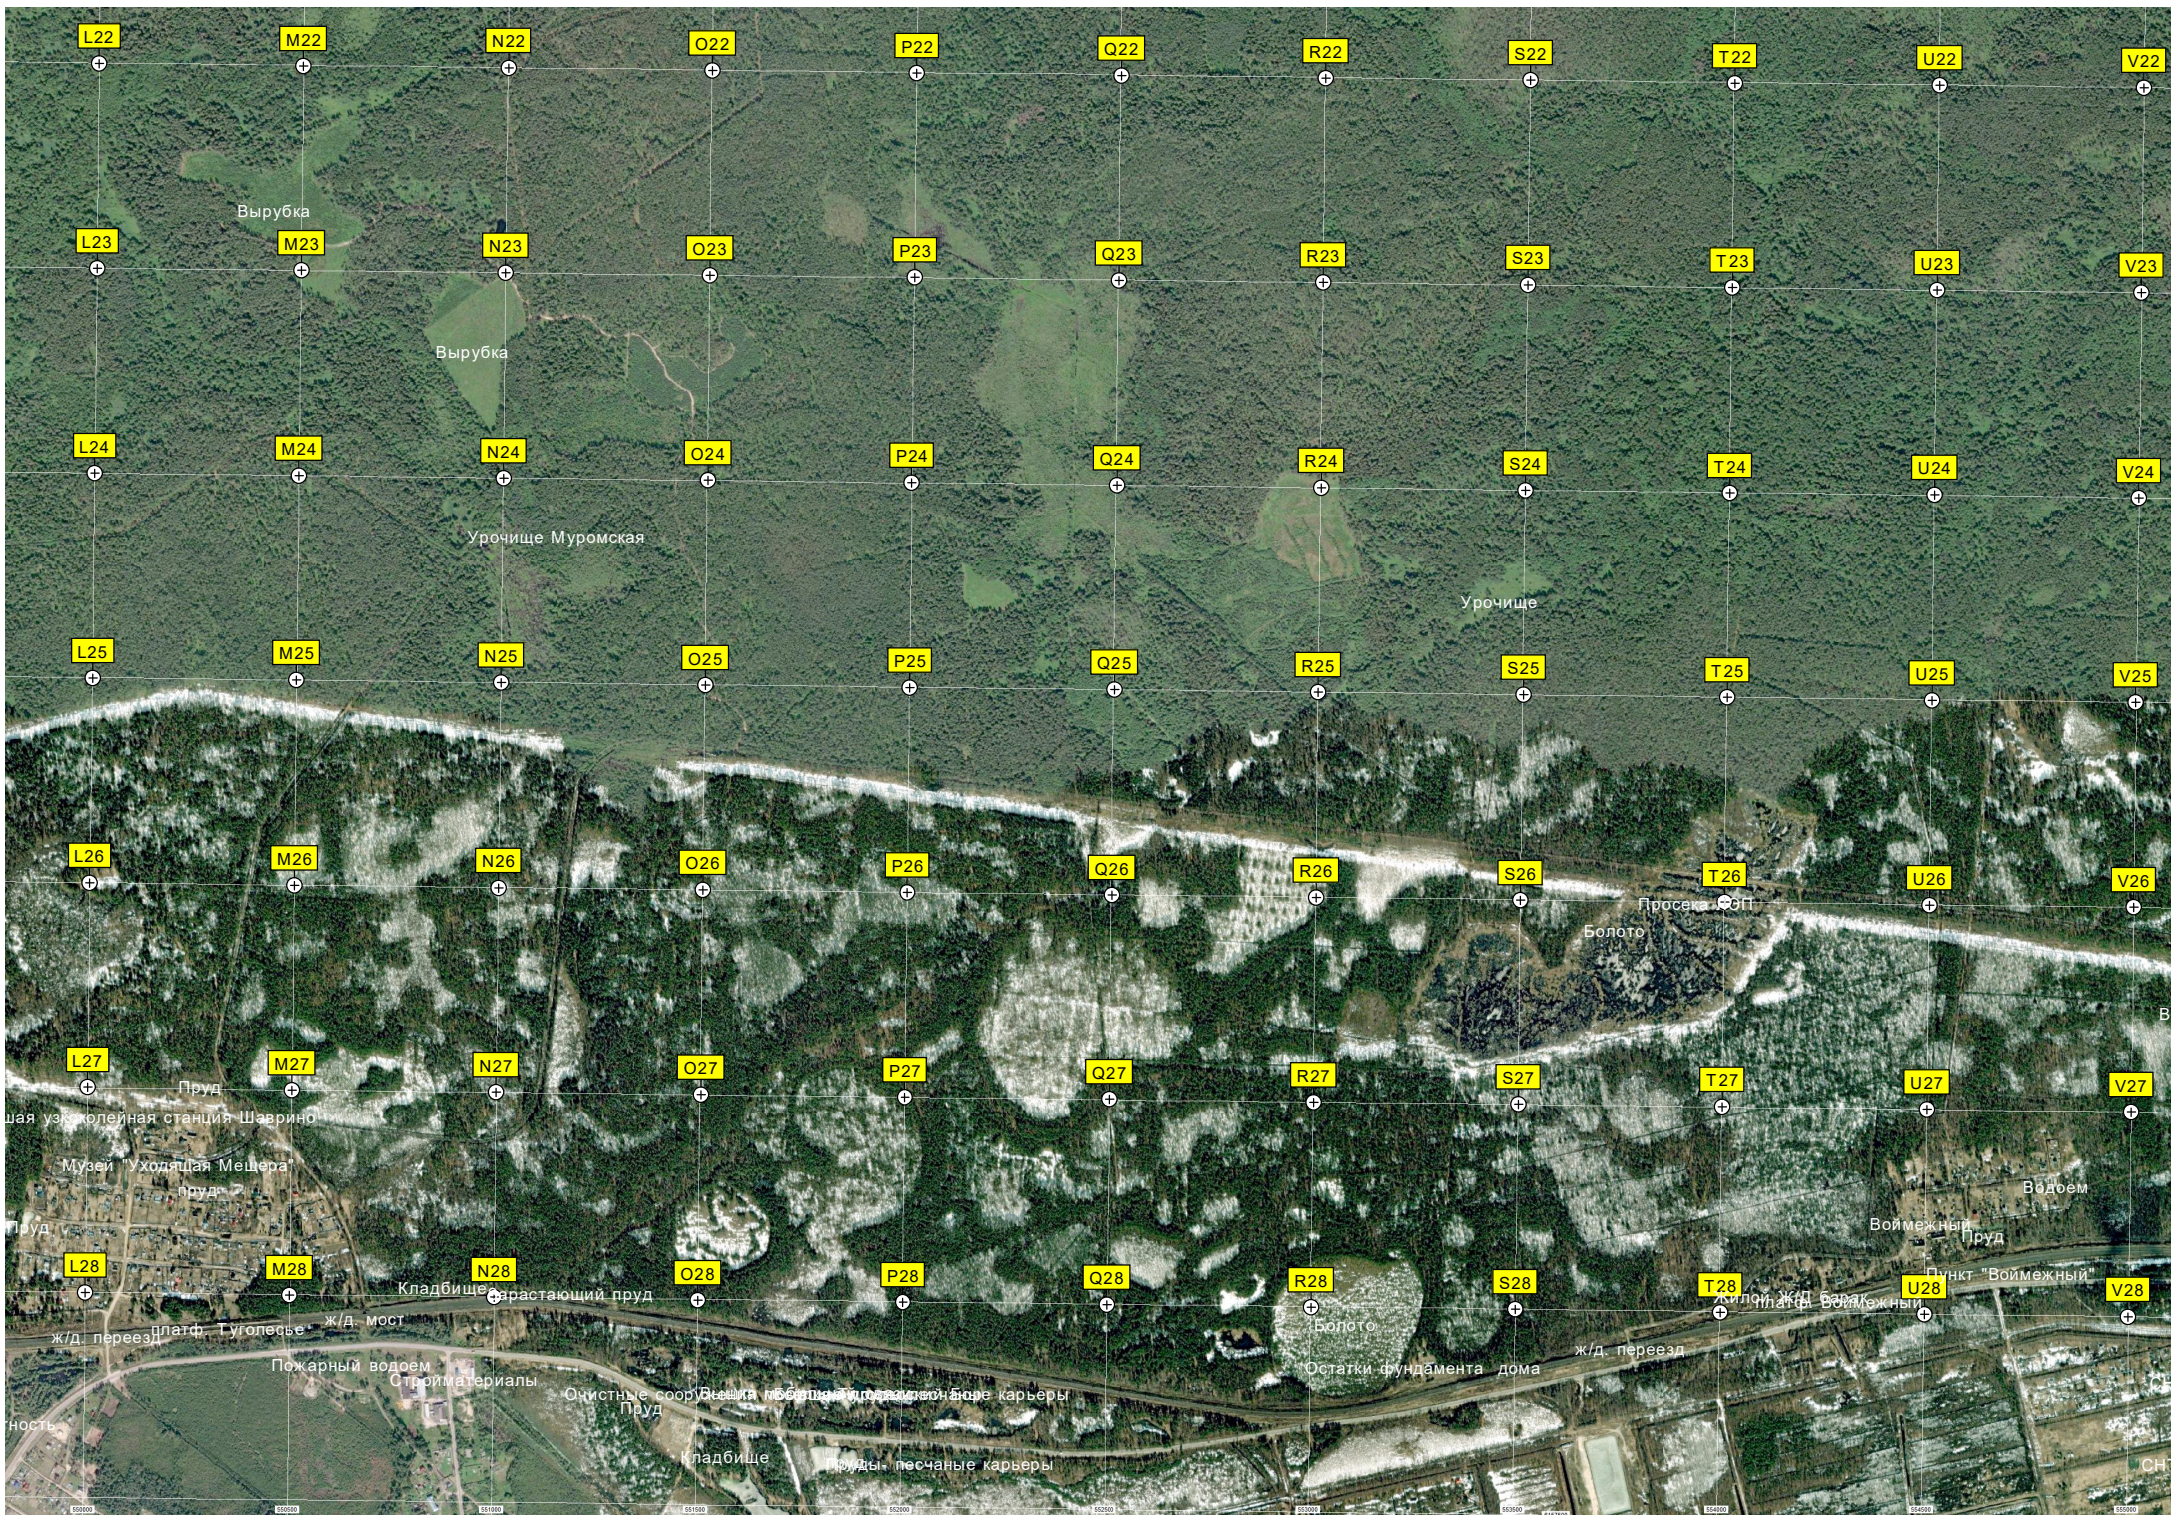

L22

M22

N22

O22

P22

Q22

R22

S22

T22

U22

V22

L23

M23

N23

O23

P23

Q23

R23

S23

T23

U23

V23

L24

M24

N24

O24

P24

Q24

R24

S24

T24

U24

V24

L25

M25

N25

O25

P25

Q25

R25

S25

T25

U25

V25

L26

M26

N26

O26

P26

Q26

R26

S26

T26

U26

V26

L27

M27

N27

O27

P27

Q27

R27

S27

T27

U27

V27

L28

M28

N28

O28

P28

Q28

R28

S28

T28

U28

V28

Вырубка

Вырубка

Урочище Муромская

Урочище

Просека СЭП

Болото

Пруд

железнодорожная станция Шаррино

Музей "Уходящая Мецера"

Пруд

Кладбище

Пруд

Пожарный водоем

Стройматериалы

Очистные сооружения

Пруд

Кладбище

руды, песчаные карьеры

Болото

Остатки фундамента дома

ж/д. переезд

Платф. Воймежный

Воймежный пруд

Водоем

Пункт "Воймежный"

СН