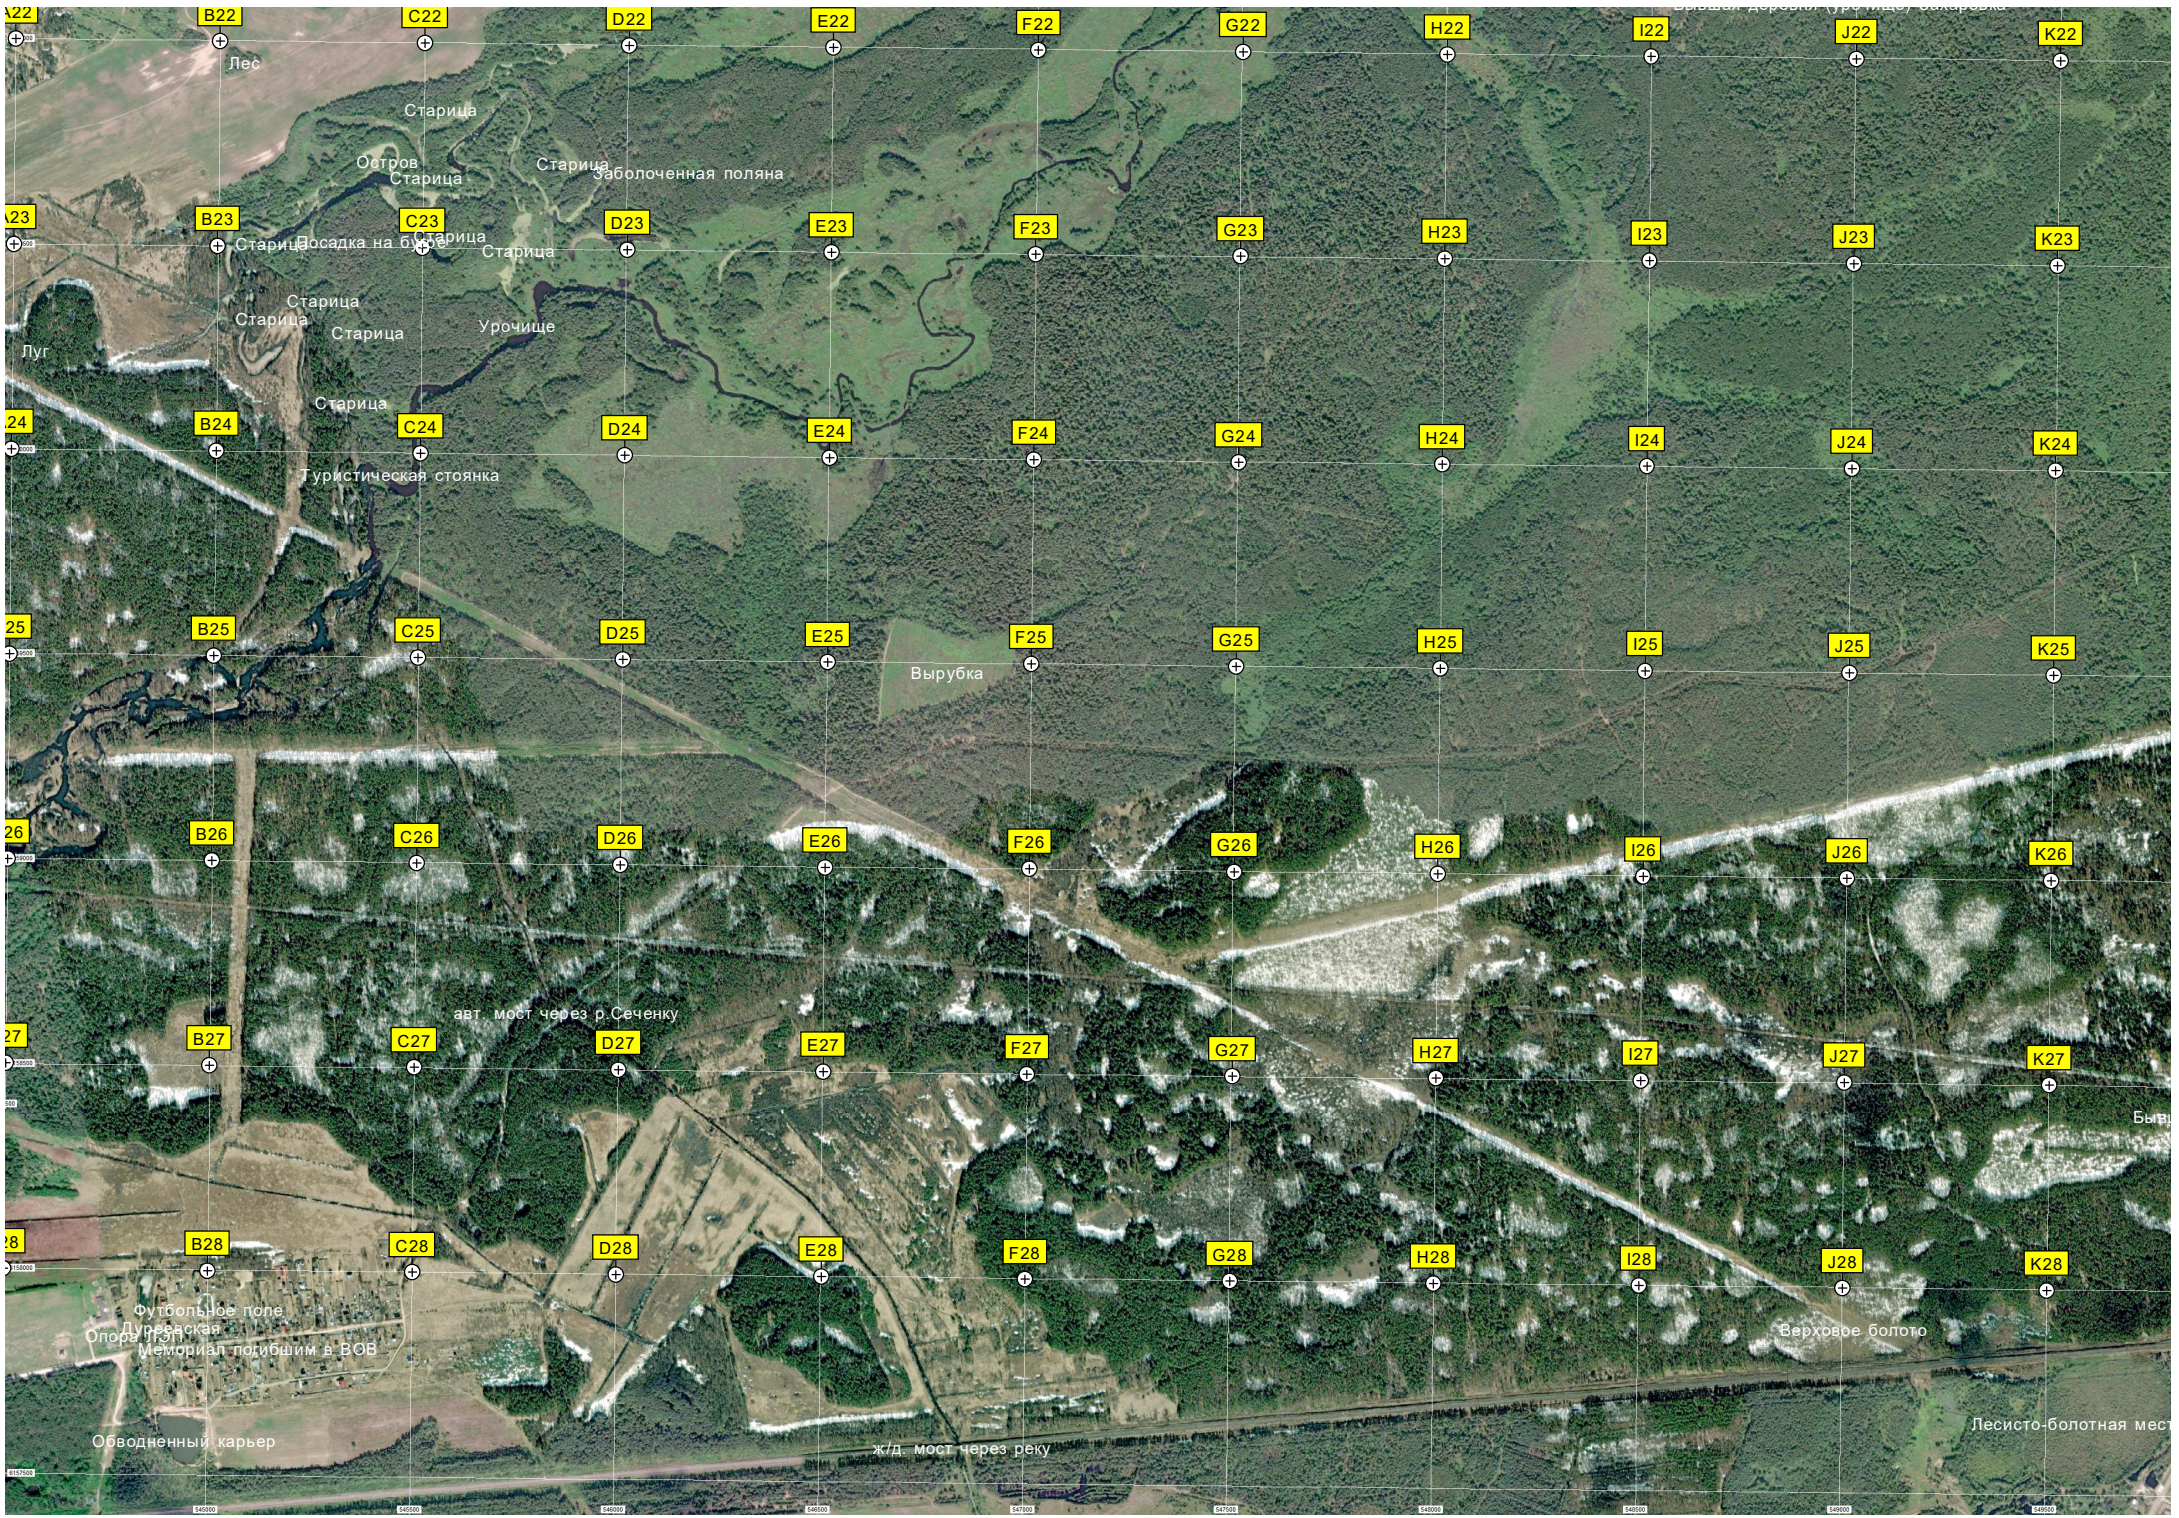

R21

S21

T21

U21

V21

Большое болото

Лесопосадка

Государственный природный заказник "Окрестности озера Пиявочного"

Вырубка

22

B22

C22

D22

E22

F22

G22

Урочище

Старица

Туристическая стоянка

Вырубка

авт. мост через р. Сеченку

Футбольное поле
Дуревская
Опора ЛЭП
Мемориал погибшим в ВОВ

Обводненный карьер

ж/д мост через реку