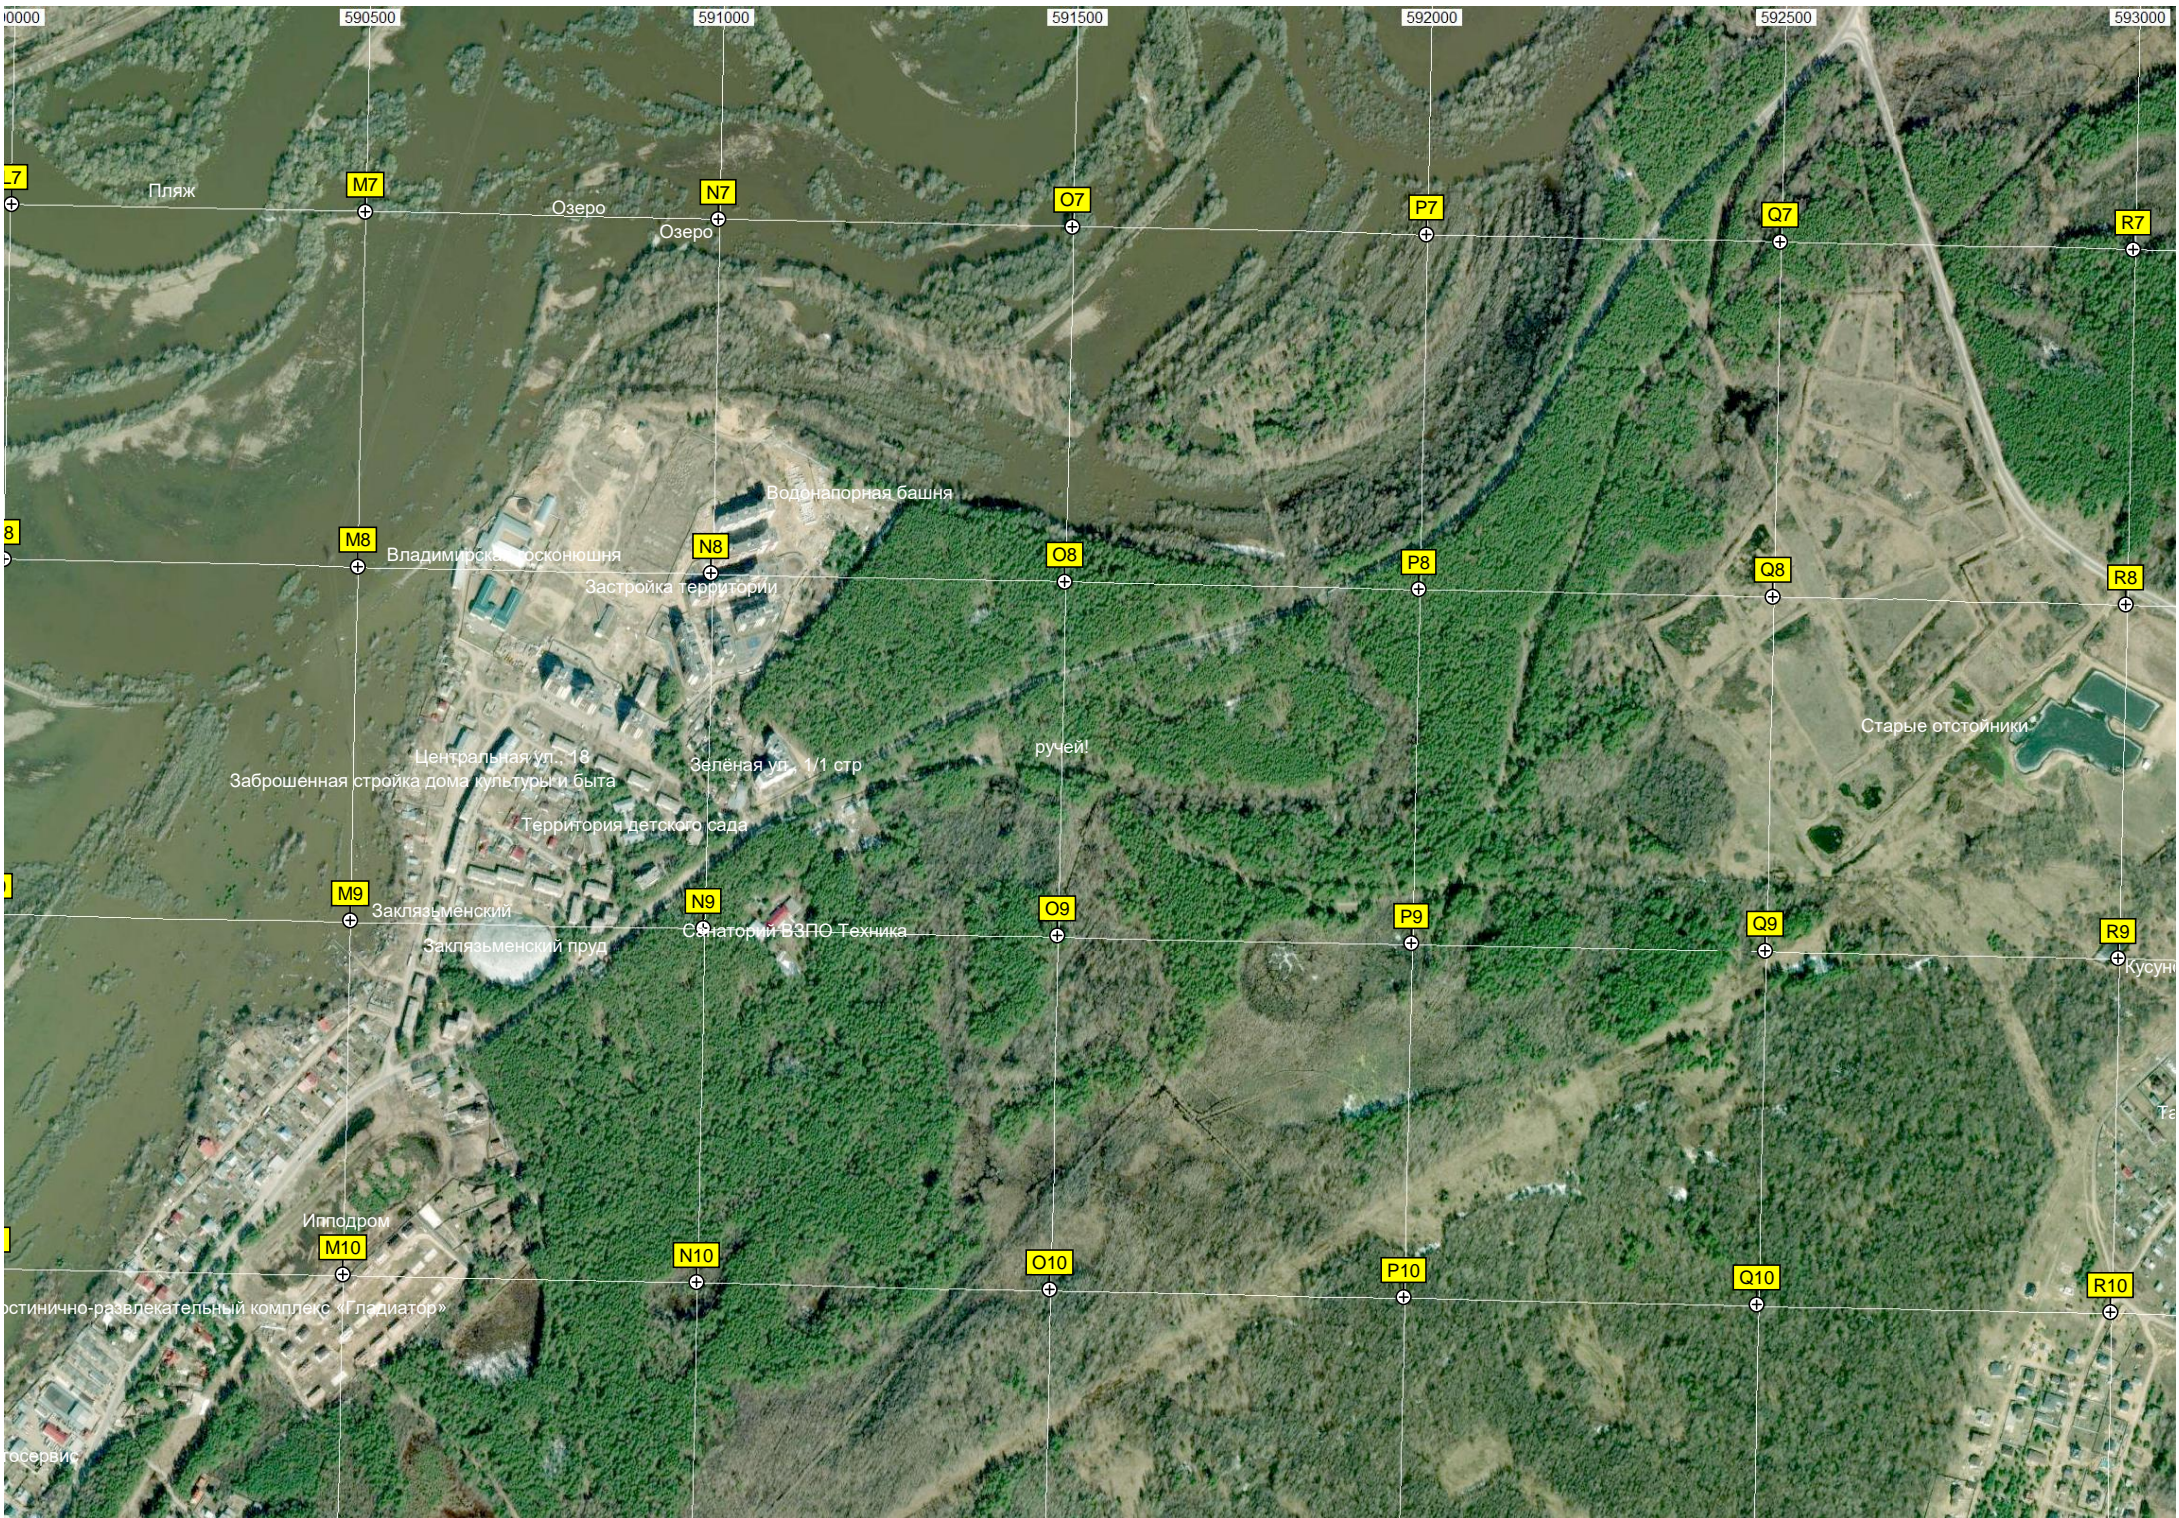

Пляж

Завод

Поле для мотопарапланеристов

Областной эколого-биологический центр учащихся

Никола-Галейская ул., 5

Летняя трасса

Круг в Галеех (Никола-Галейская церковь)

Мост им. 850-летия Владимира

Трасса мотокросса

Зимняя трасса
Озеро Полумесячное

Тулик

База ПЧ-1

ж.д. переезд

Крест

Дамба через пойму Клязьмы

Песчаный карьер

P10

Q10

R10

Пляж

Озеро

Озеро

Водонапорная башня

Владимирская осколюшня

21-й километр объезда Владимира (36)
Башня сотовой связи

Тоннель

Площадка учебного вождения

20-й километр объезда Владимира (35)

M18

N18

O18

P18