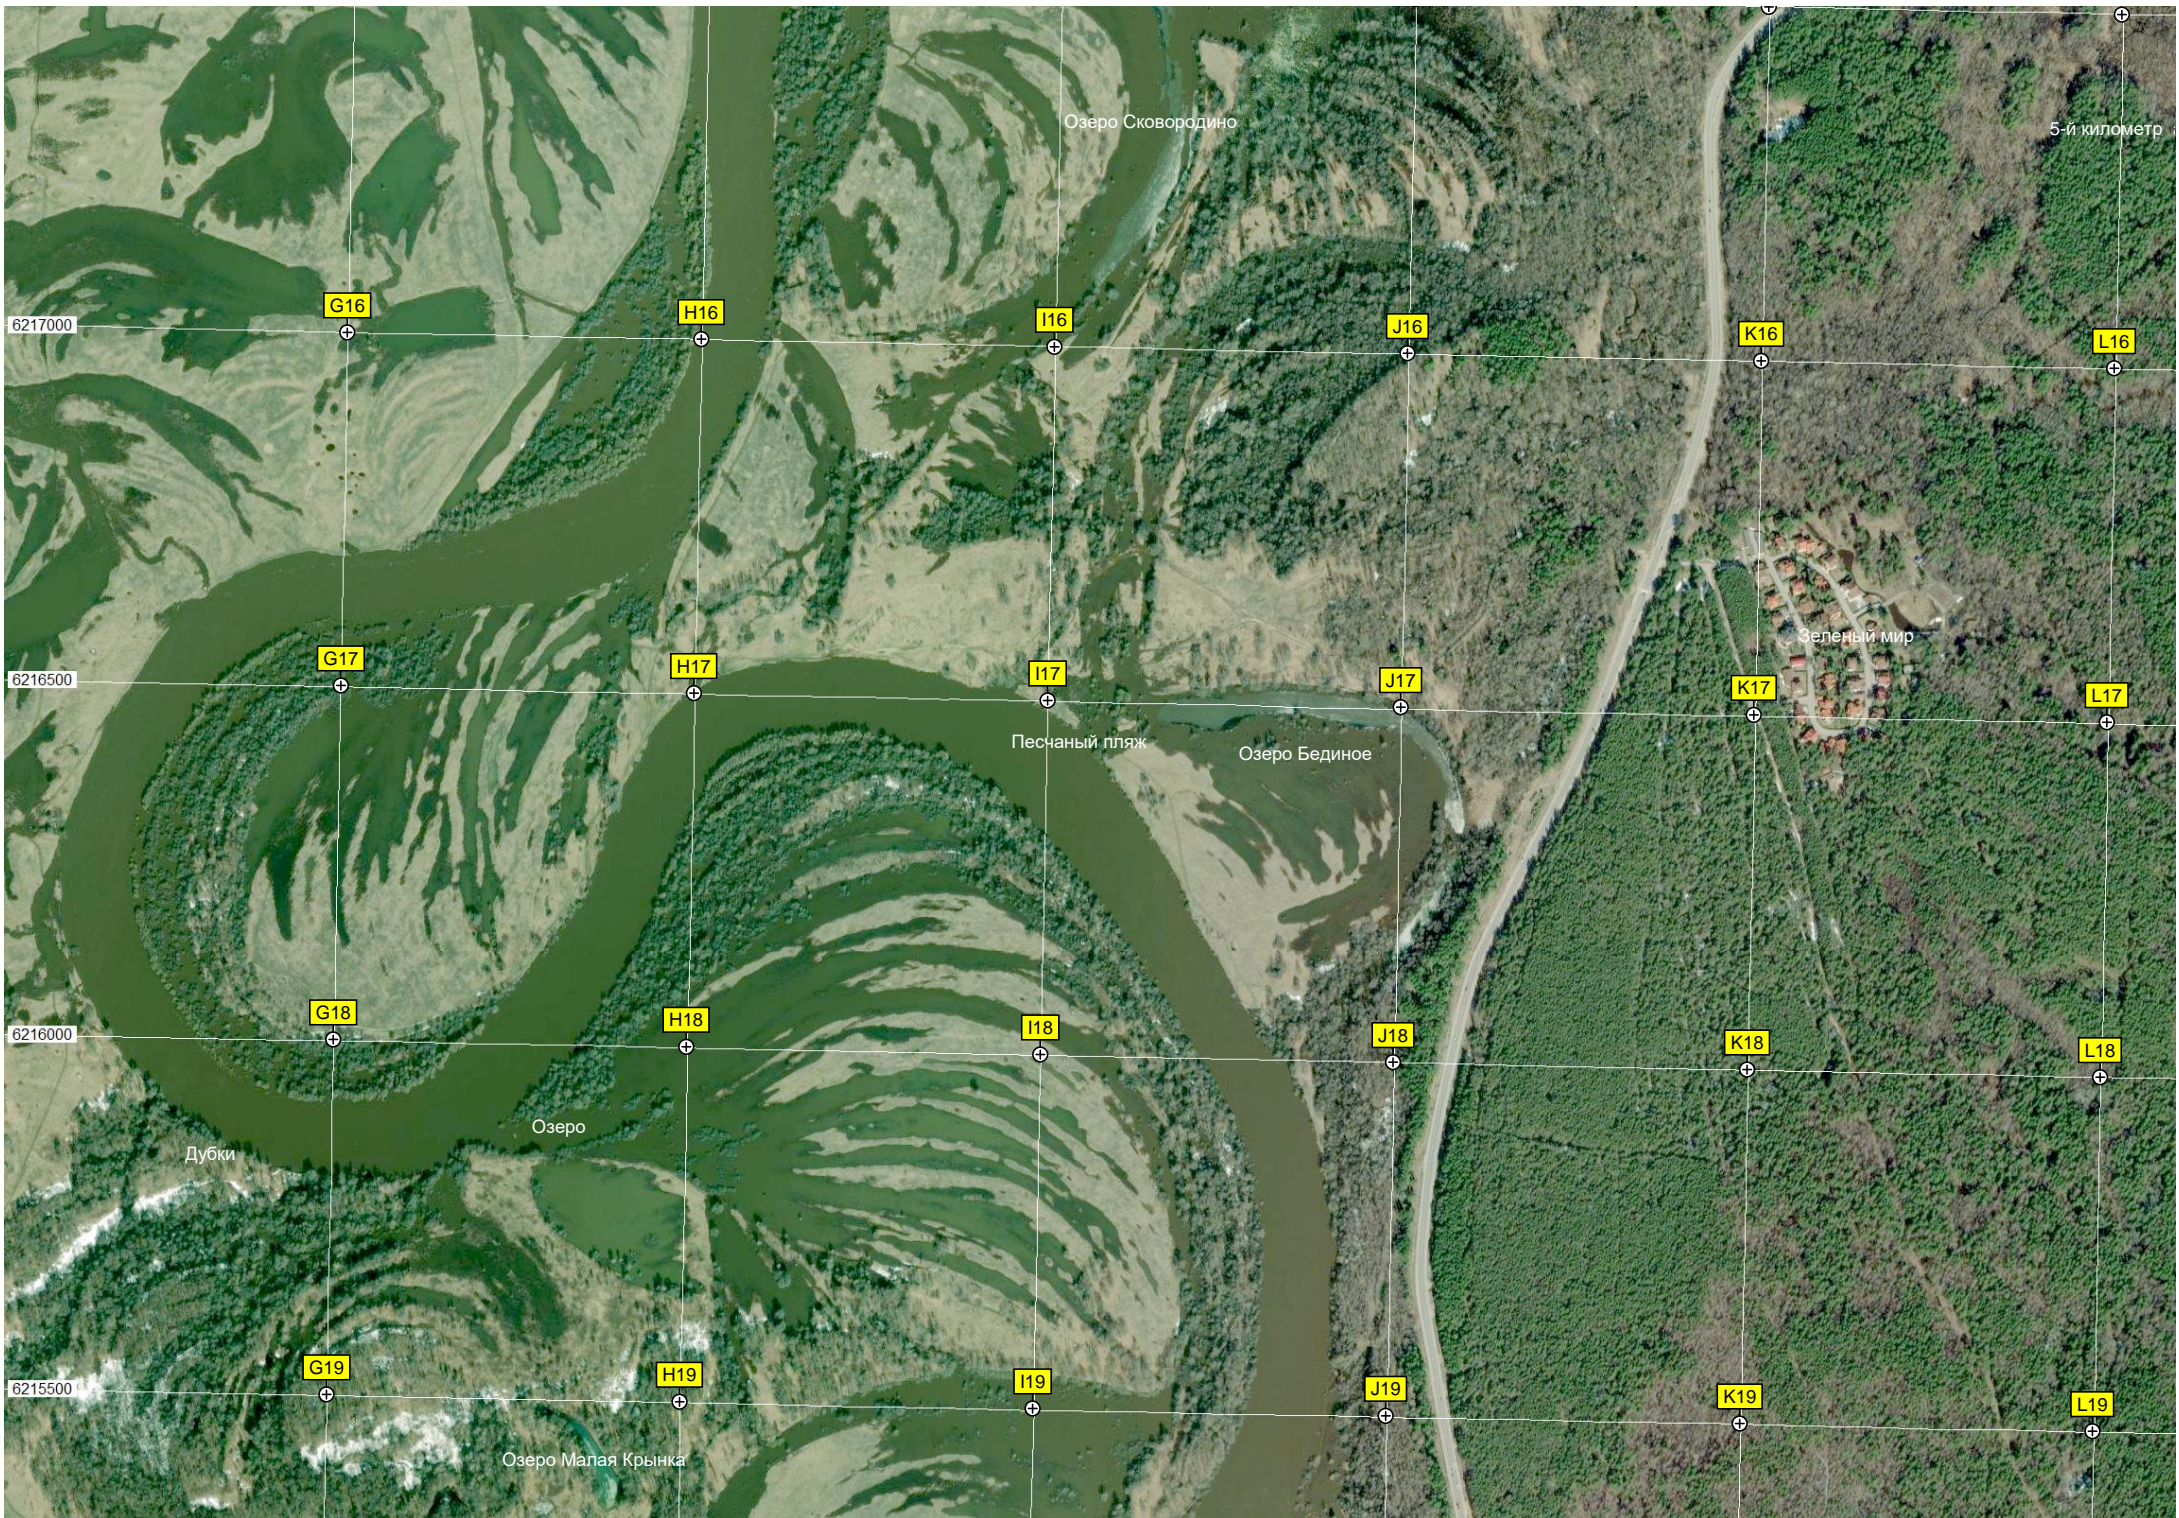

O15

P15

Q15

R15

Озеро Сковородино

5-й километр

6217000

6216500

K19

L19

Песчаный пляж

Озеро Бединое

Озеро

Дубки

Озеро Малая Крынка

Зеленый мир

21-й километр объезда Владимира (36)
Башня сотовой связи

Тоннель

Площадка учебного вождения

20-й километр объезда Владимира (35)

M18

N18

O18

P18