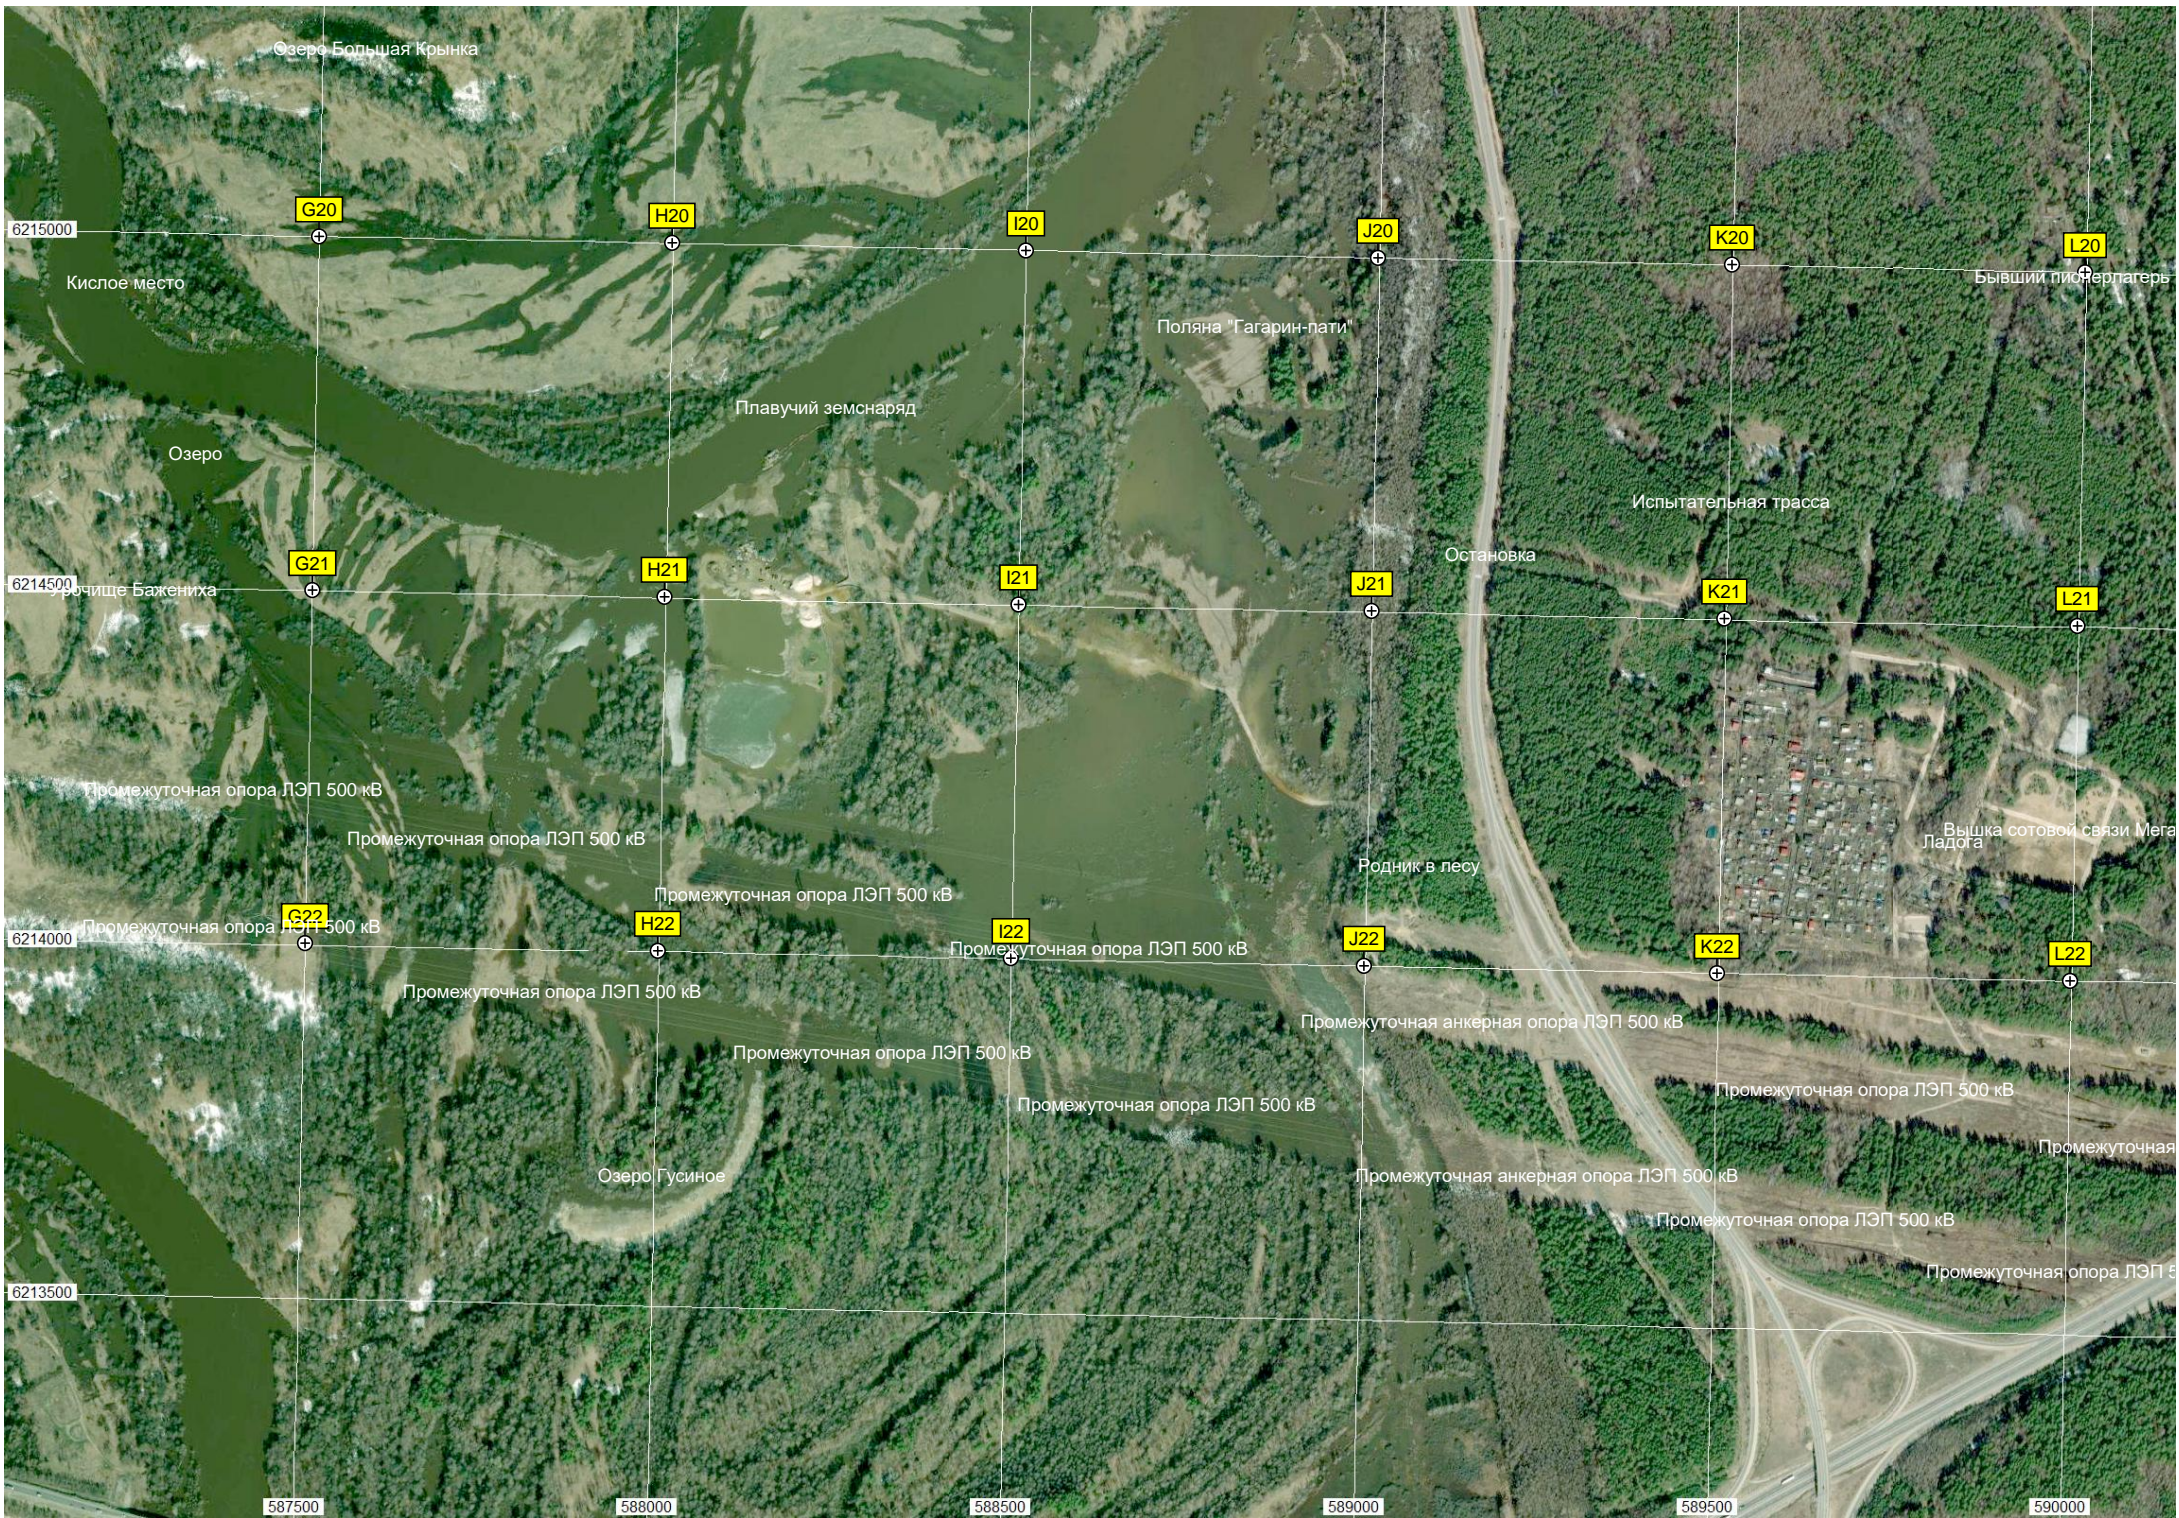

21-й километр объезда Владимира (36)
Башня сотовой связи

Тоннель

Площадка учебного вождения

20-й километр объезда Владимира (35)

M18

N18

O18

P18

Q18

R18

Муромская развязка

19-й километр объезда Владимира (36)

M19

N19

O19

P19

Q19

R19

Байгуши

24-й километр объезда Владимира (31)

Урочище Кривая береза

23-й километр объезда Владимира (32)

22-й километр объезда Владимира (33)

Владимира (34)
ПАО «ВымпелКом» («Билайн»)

Нежилое здание

Башня сотовой связи Г

Таксофон ОАО «ЦентрТелеком»

Таксофон ОАО «ЦентрТелеком»

Никулино

Шепелевское кладбище

АЗС Караван

10-й километр автодороги Владимир – Муром (Р-72) (121)