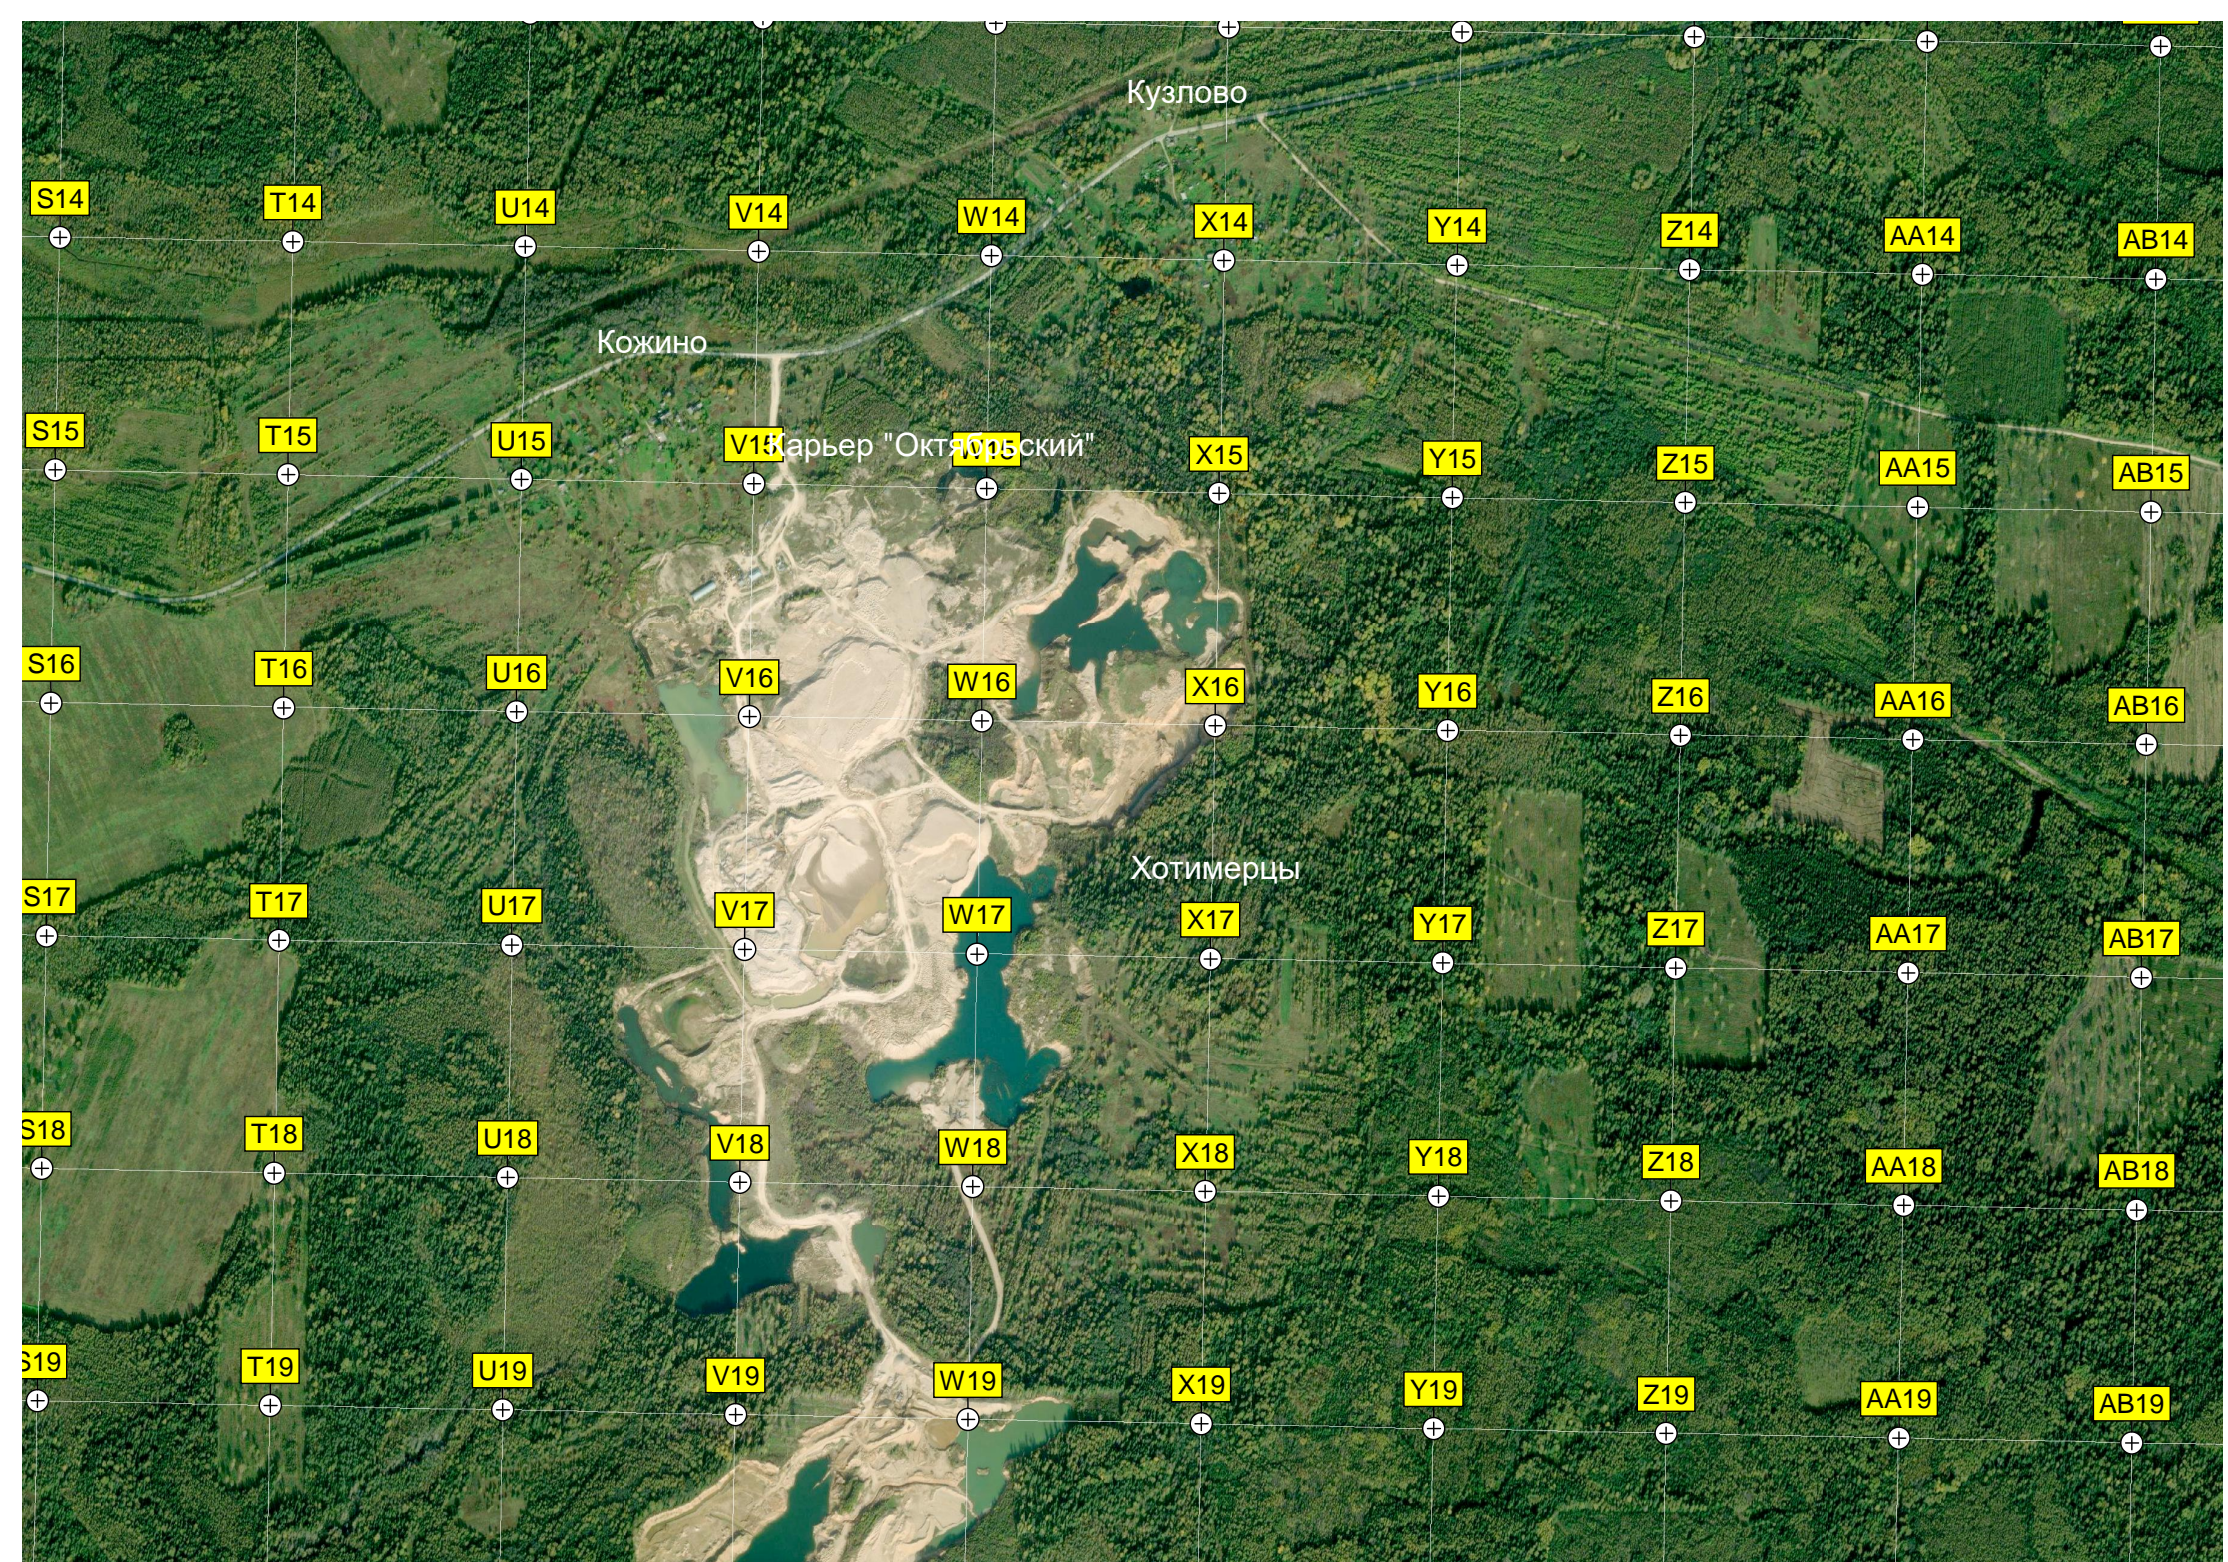

M20

N20

O20

P20

Q20

R20

Дуброво

Кладбище села Есеновичи

Глебово

Жуково

Пешеходный мост

Новый

Развалины

A21

B21

C21