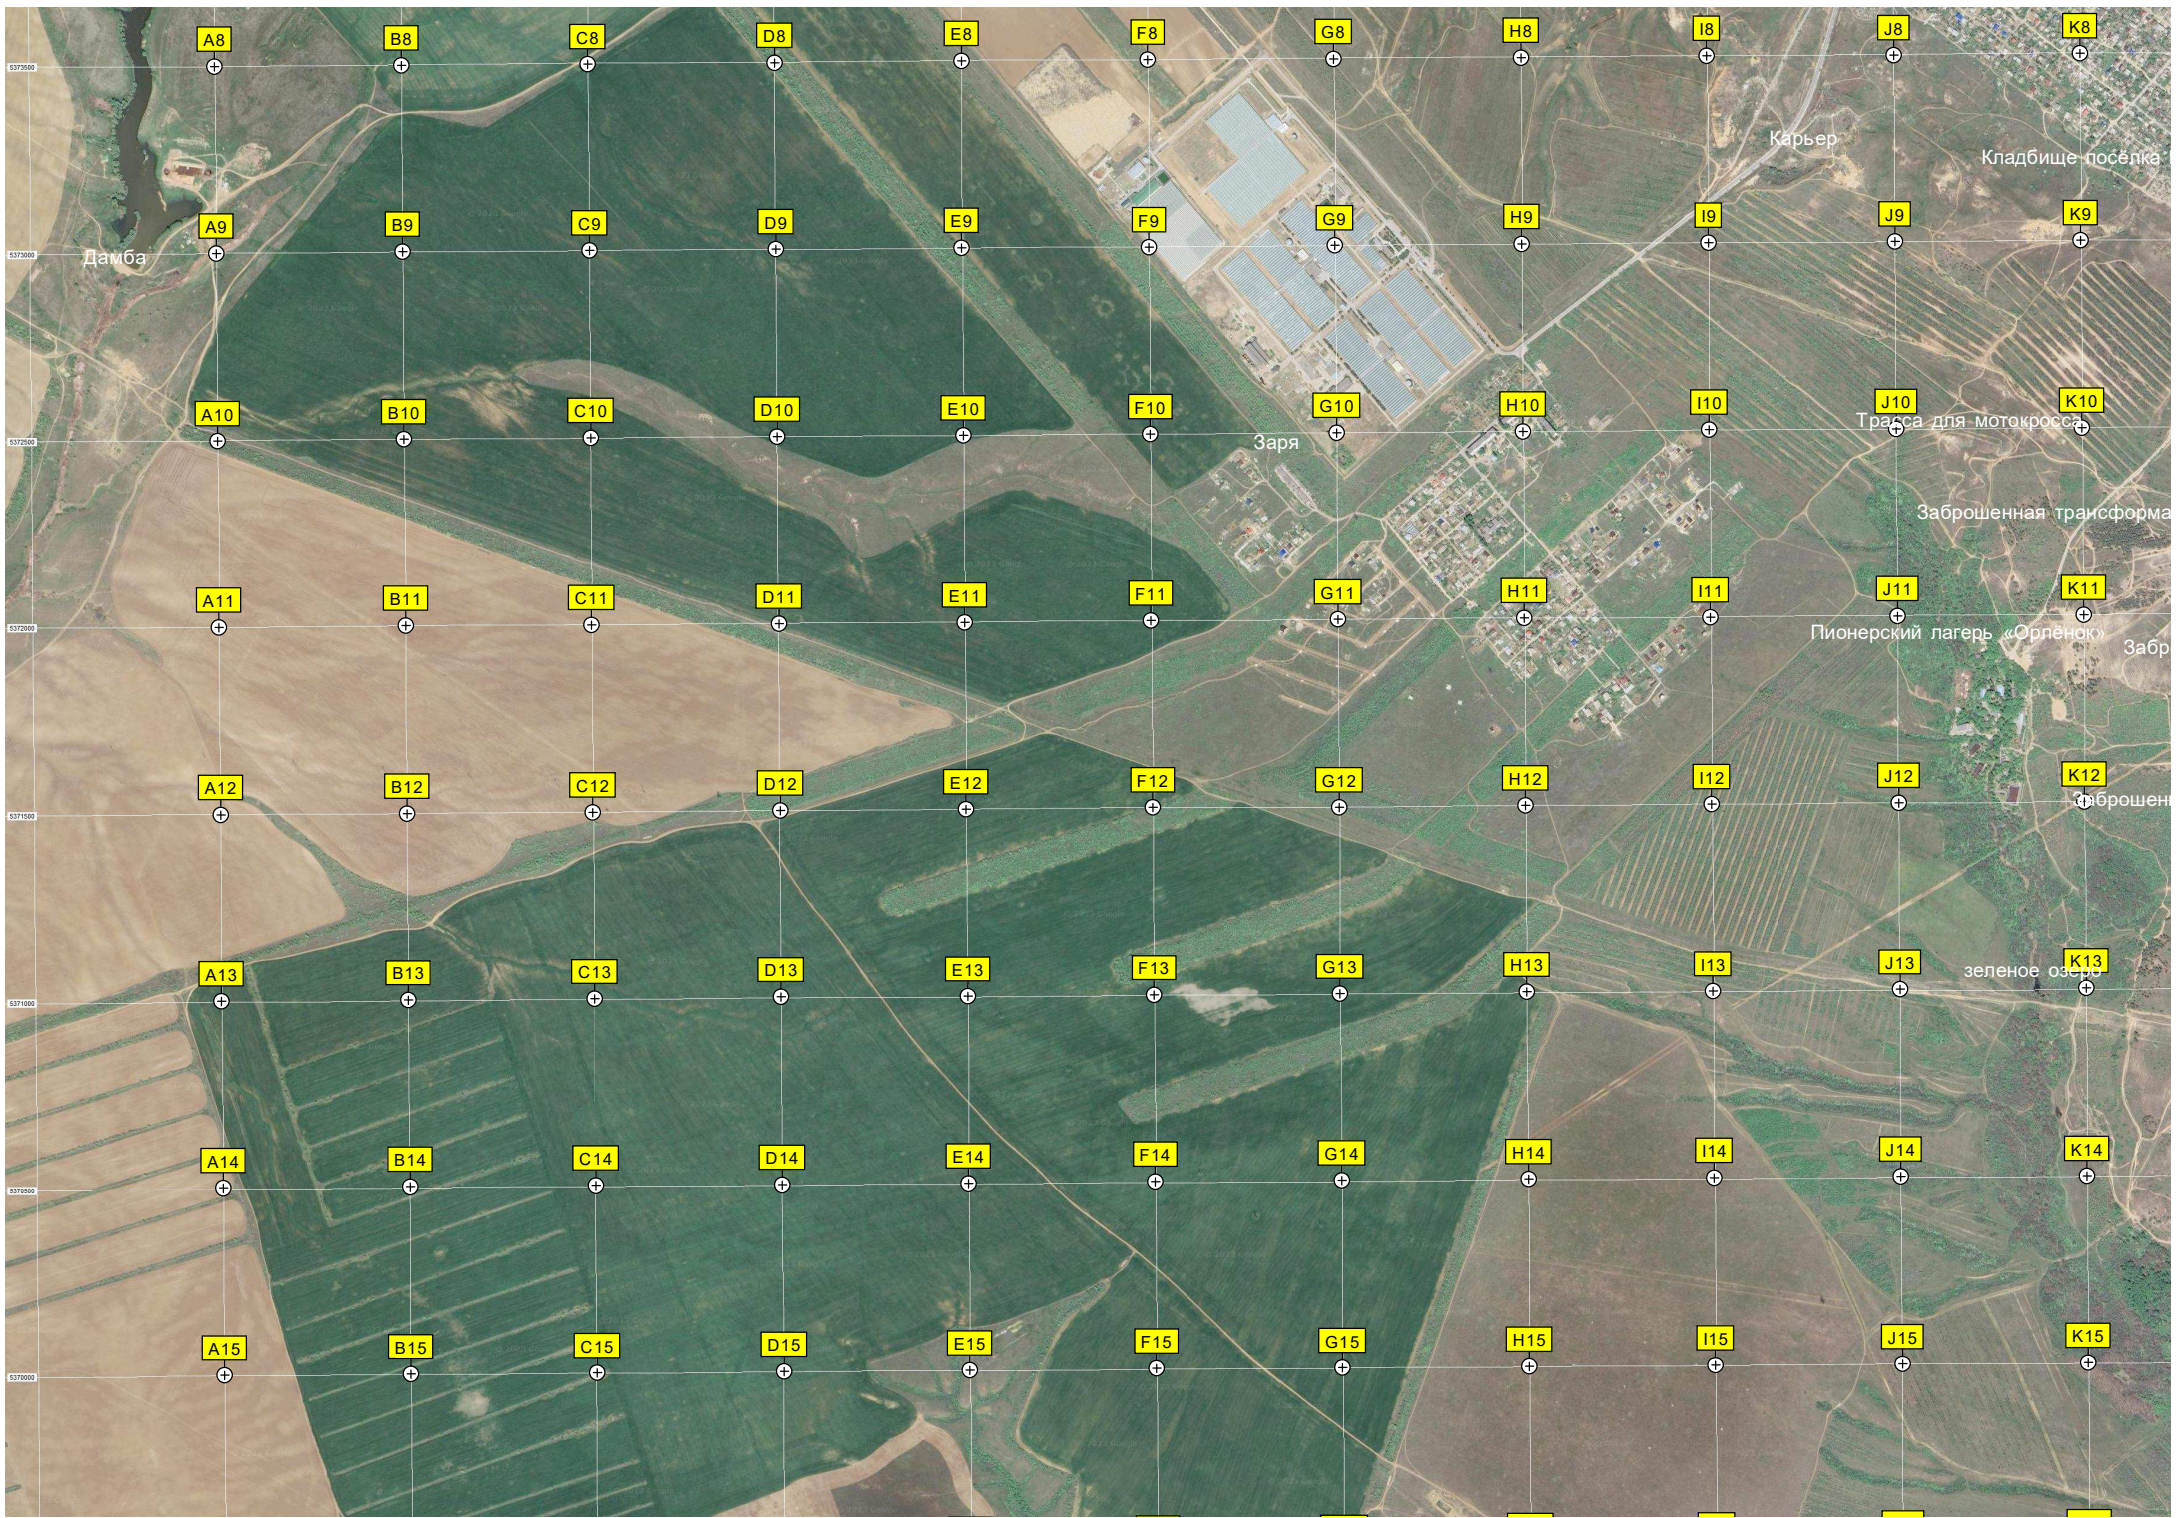

A8

B8

C8

D8

E8

F8

G8

H8

I8

J8

K8

A9

B9

C9

D9

E9

F9

G9

H9

I9

J9

K9

A10

B10

C10

D10

E10

F10

G10

H10

I10

J10

K10

A11

B11

C11

D11

E11

F11

G11

H11

I11

J11

K11

A12

B12

C12

D12

E12

F12

G12

H12

I12

J12

K12

A13

B13

C13

D13

E13

F13

G13

H13

I13

J13

K13

A14

B14

C14

D14

E14

F14

G14

H14

I14

J14

K14

A15

B15

C15

D15

E15

F15

G15

H15

I15

J15

K15

Дамба

Карьер

Кладбище-посёлка

Заря

Трасса для мотокросса

Заброшенная трансформа

Пионерский лагерь «Орлёнок»

Забр

Заброшен

зеленое озеро