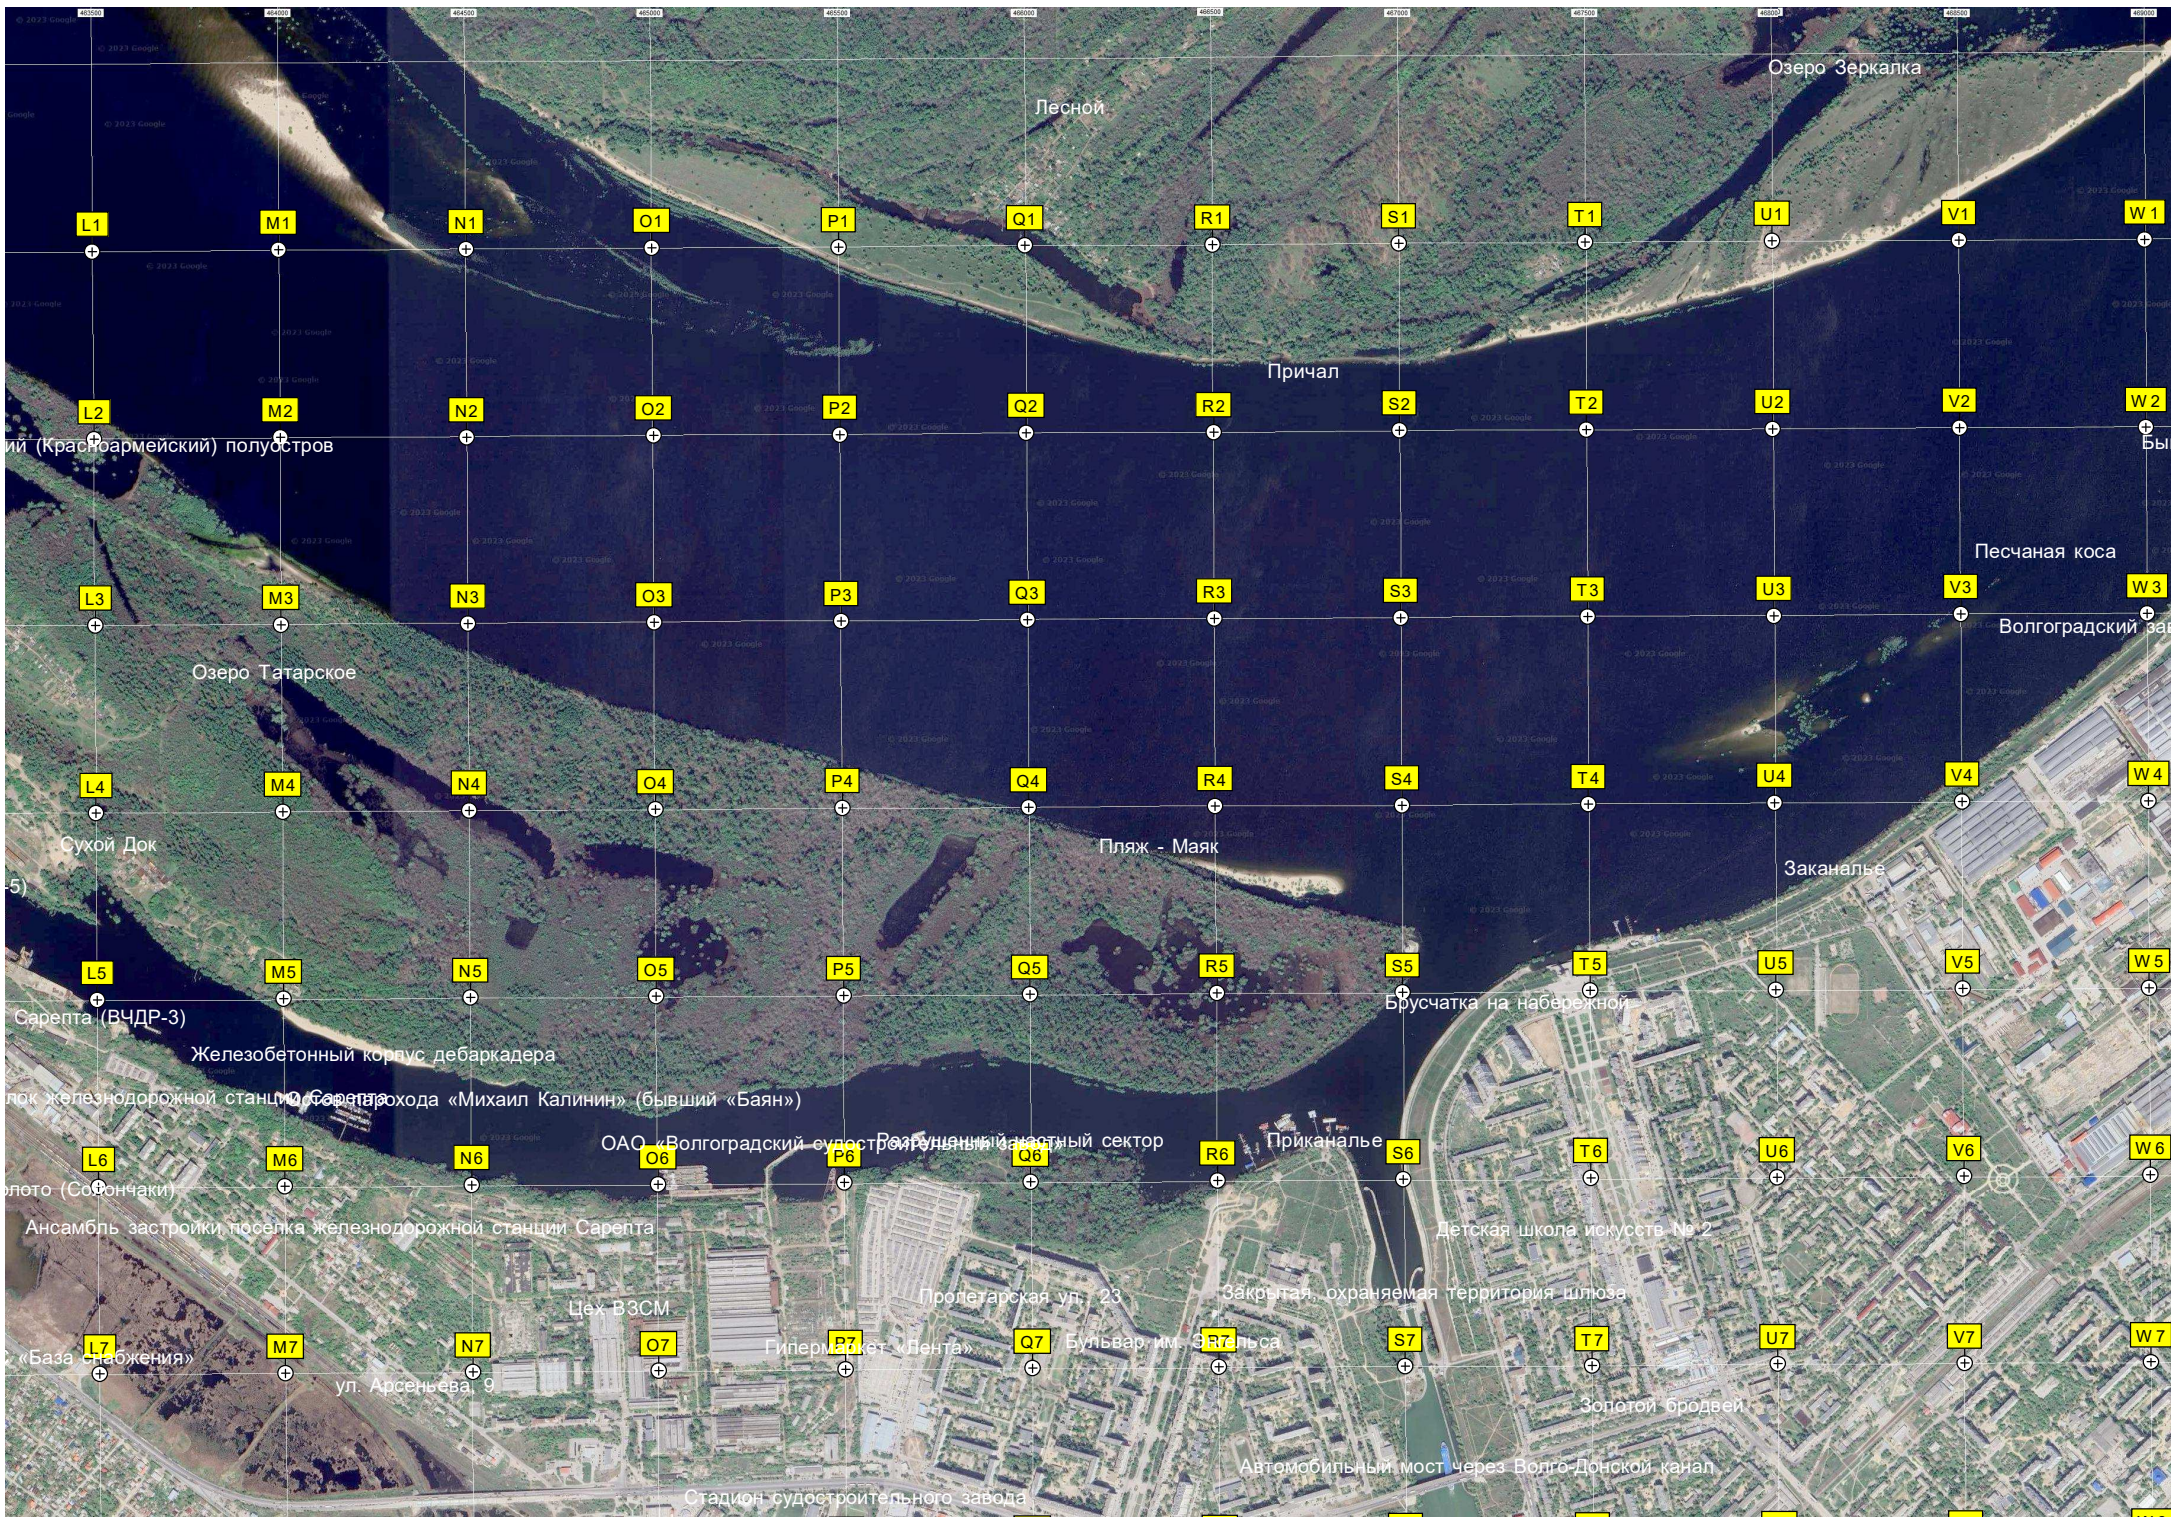

L1

M1

N1

O1

P1

Q1

R1

S1

T1

U1

V1

W1

L2

M2

N2

O2

P2

Q2

R2

S2

T2

U2

V2

W2

L3

M3

N3

O3

P3

Q3

R3

S3

T3

U3

V3

W3

L4

M4

N4

O4

P4

Q4

R4

S4

T4

U4

V4

W4

L5

M5

N5

O5

P5

Q5

R5

S5

T5

U5

V5

W5

L6

M6

N6

O6

P6

Q6

R6

S6

T6

U6

V6

W6

L7

M7

N7

O7

P7

Q7

R7

S7

T7

U7

V7

W7

Лесной

Озеро Зеркалка

Причал

Озеро Татарское

Сухой Док

Пляж - Маяк

Заканалье

Сарепта (ВЧДР-3)

Железобетонный корпус дебаркадера

Брусчатка на набережной

ОАО «Волгоградский сульфатный завод»

Приканалье

«База снабжения»

ул. Арсеньева, 9

Цех ВЗСМ

Гипермаркет «Вента»

Пролетарская ул. 23

Закрывающаяся охраняемая территория шлюза

Детская школа искусств № 2

Золотой бродвей

Автомобильный мост через Волго-Донской канал

Стадион судостроительного завода

ий (Красноармейский) полуостров

Бы

Песчаная коса

Волгоградский за