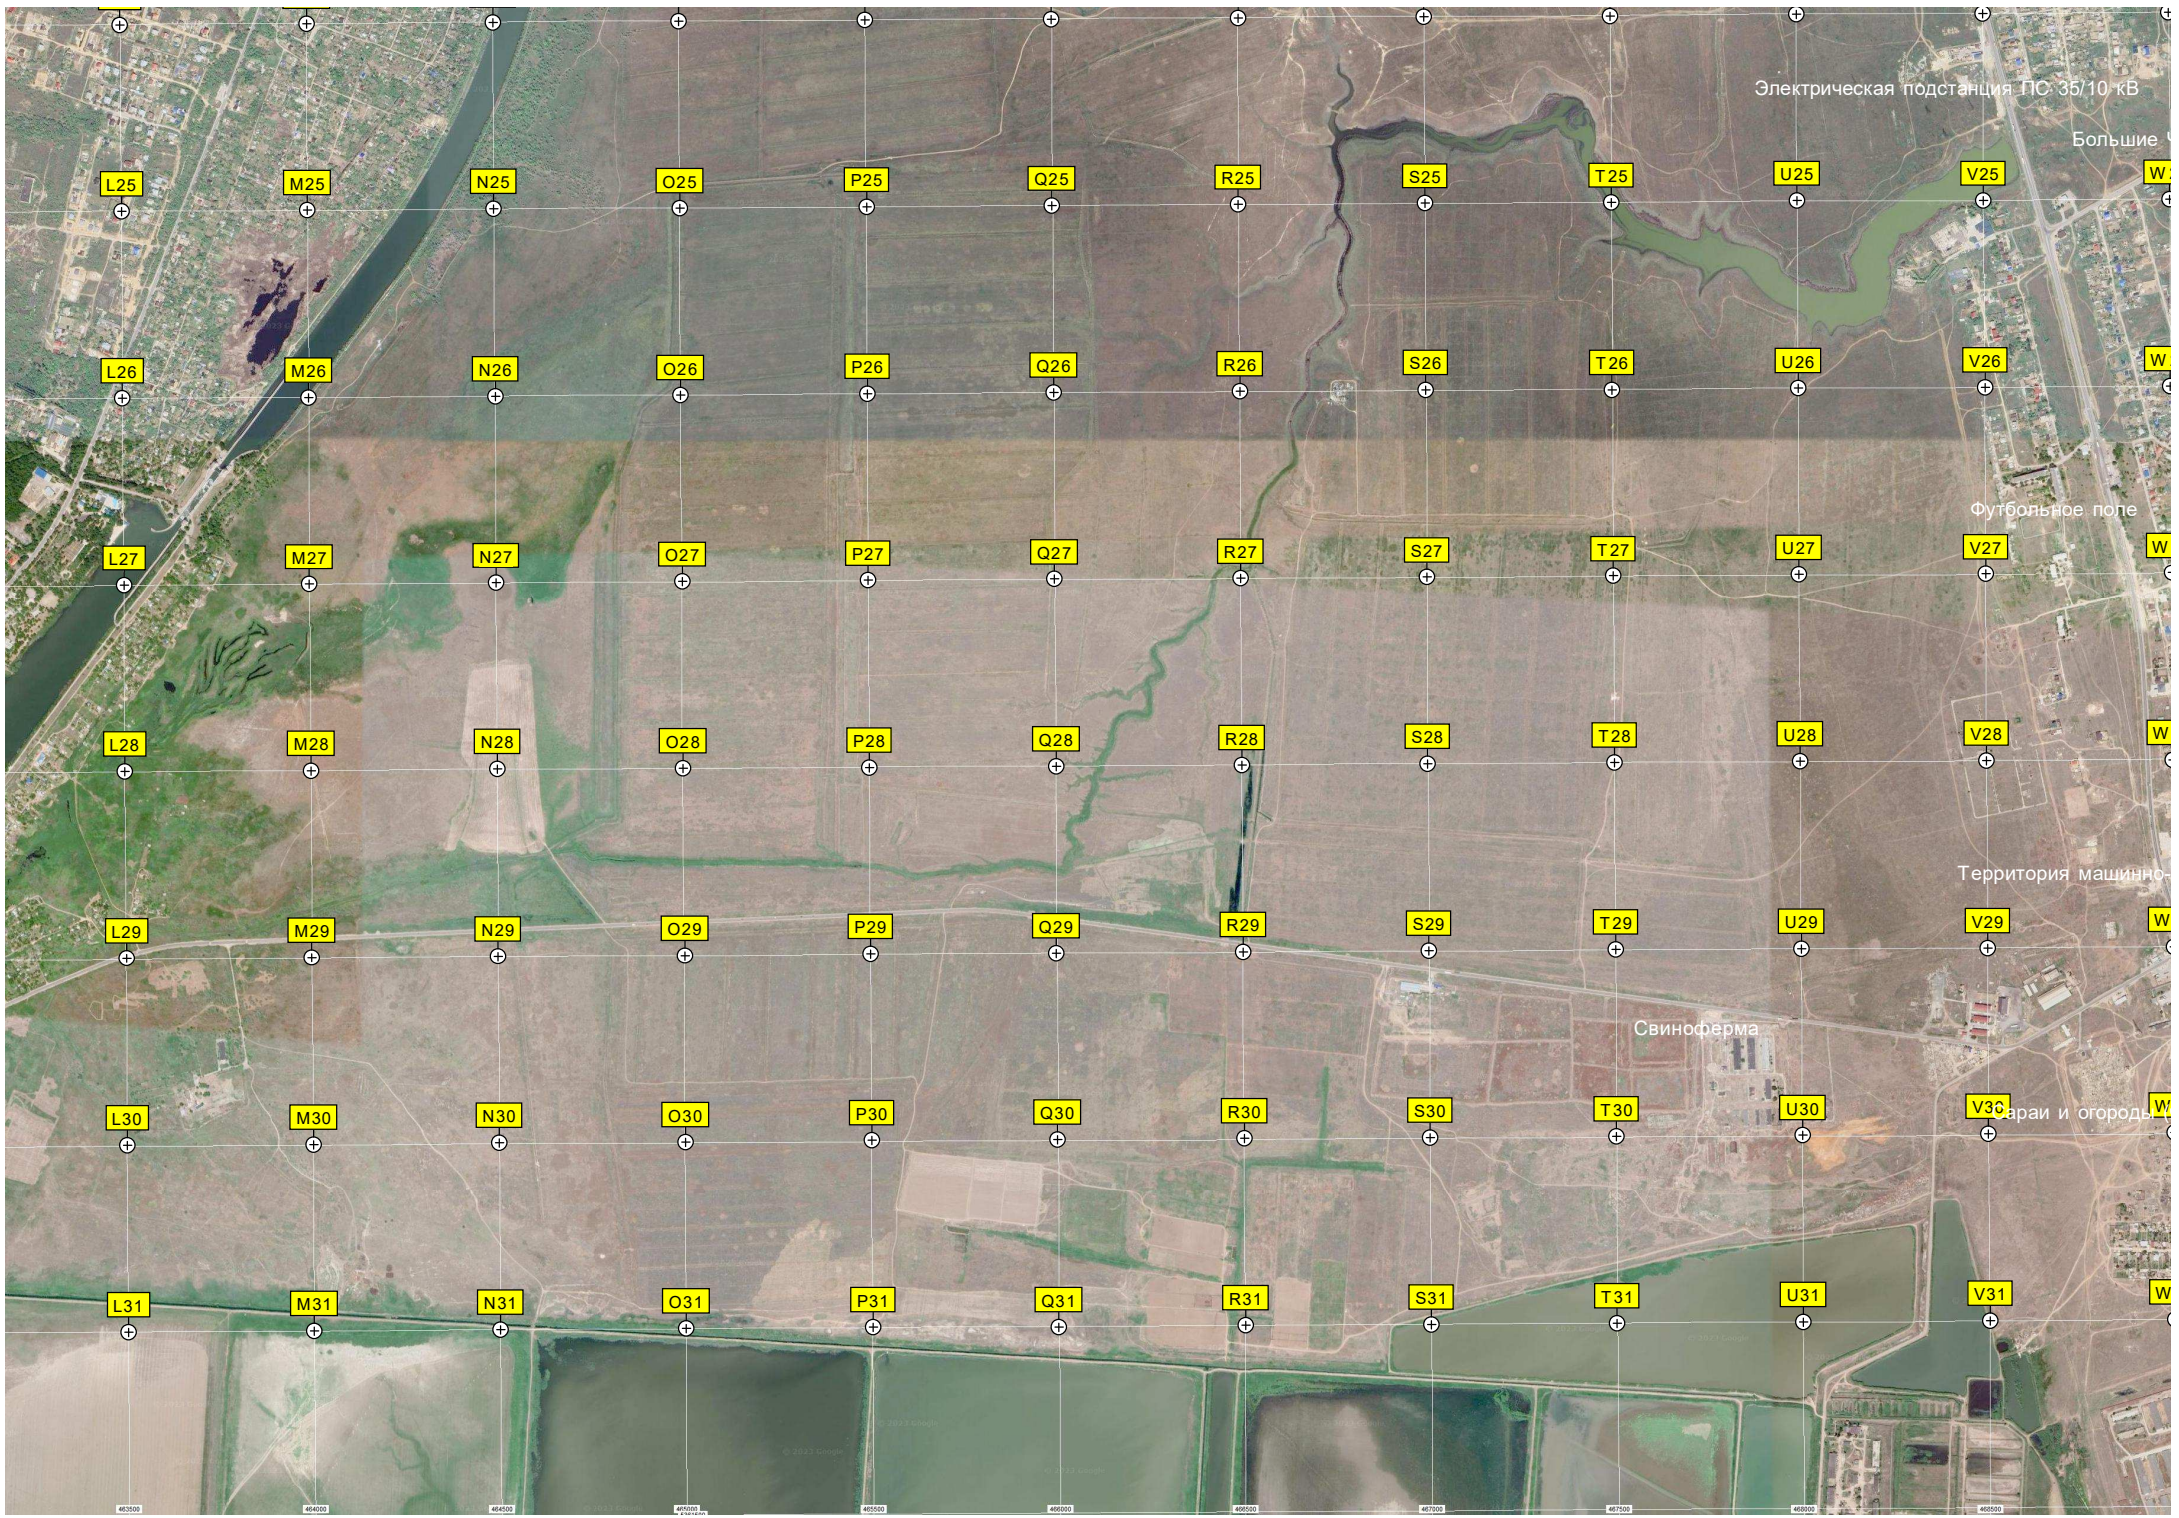

Гидроузел № 6

Солянка

Дамба

Трасса для мотокросса

Собачий пляж

Южный

Электрическая подстанция ПС 35/10 кВ

Большие