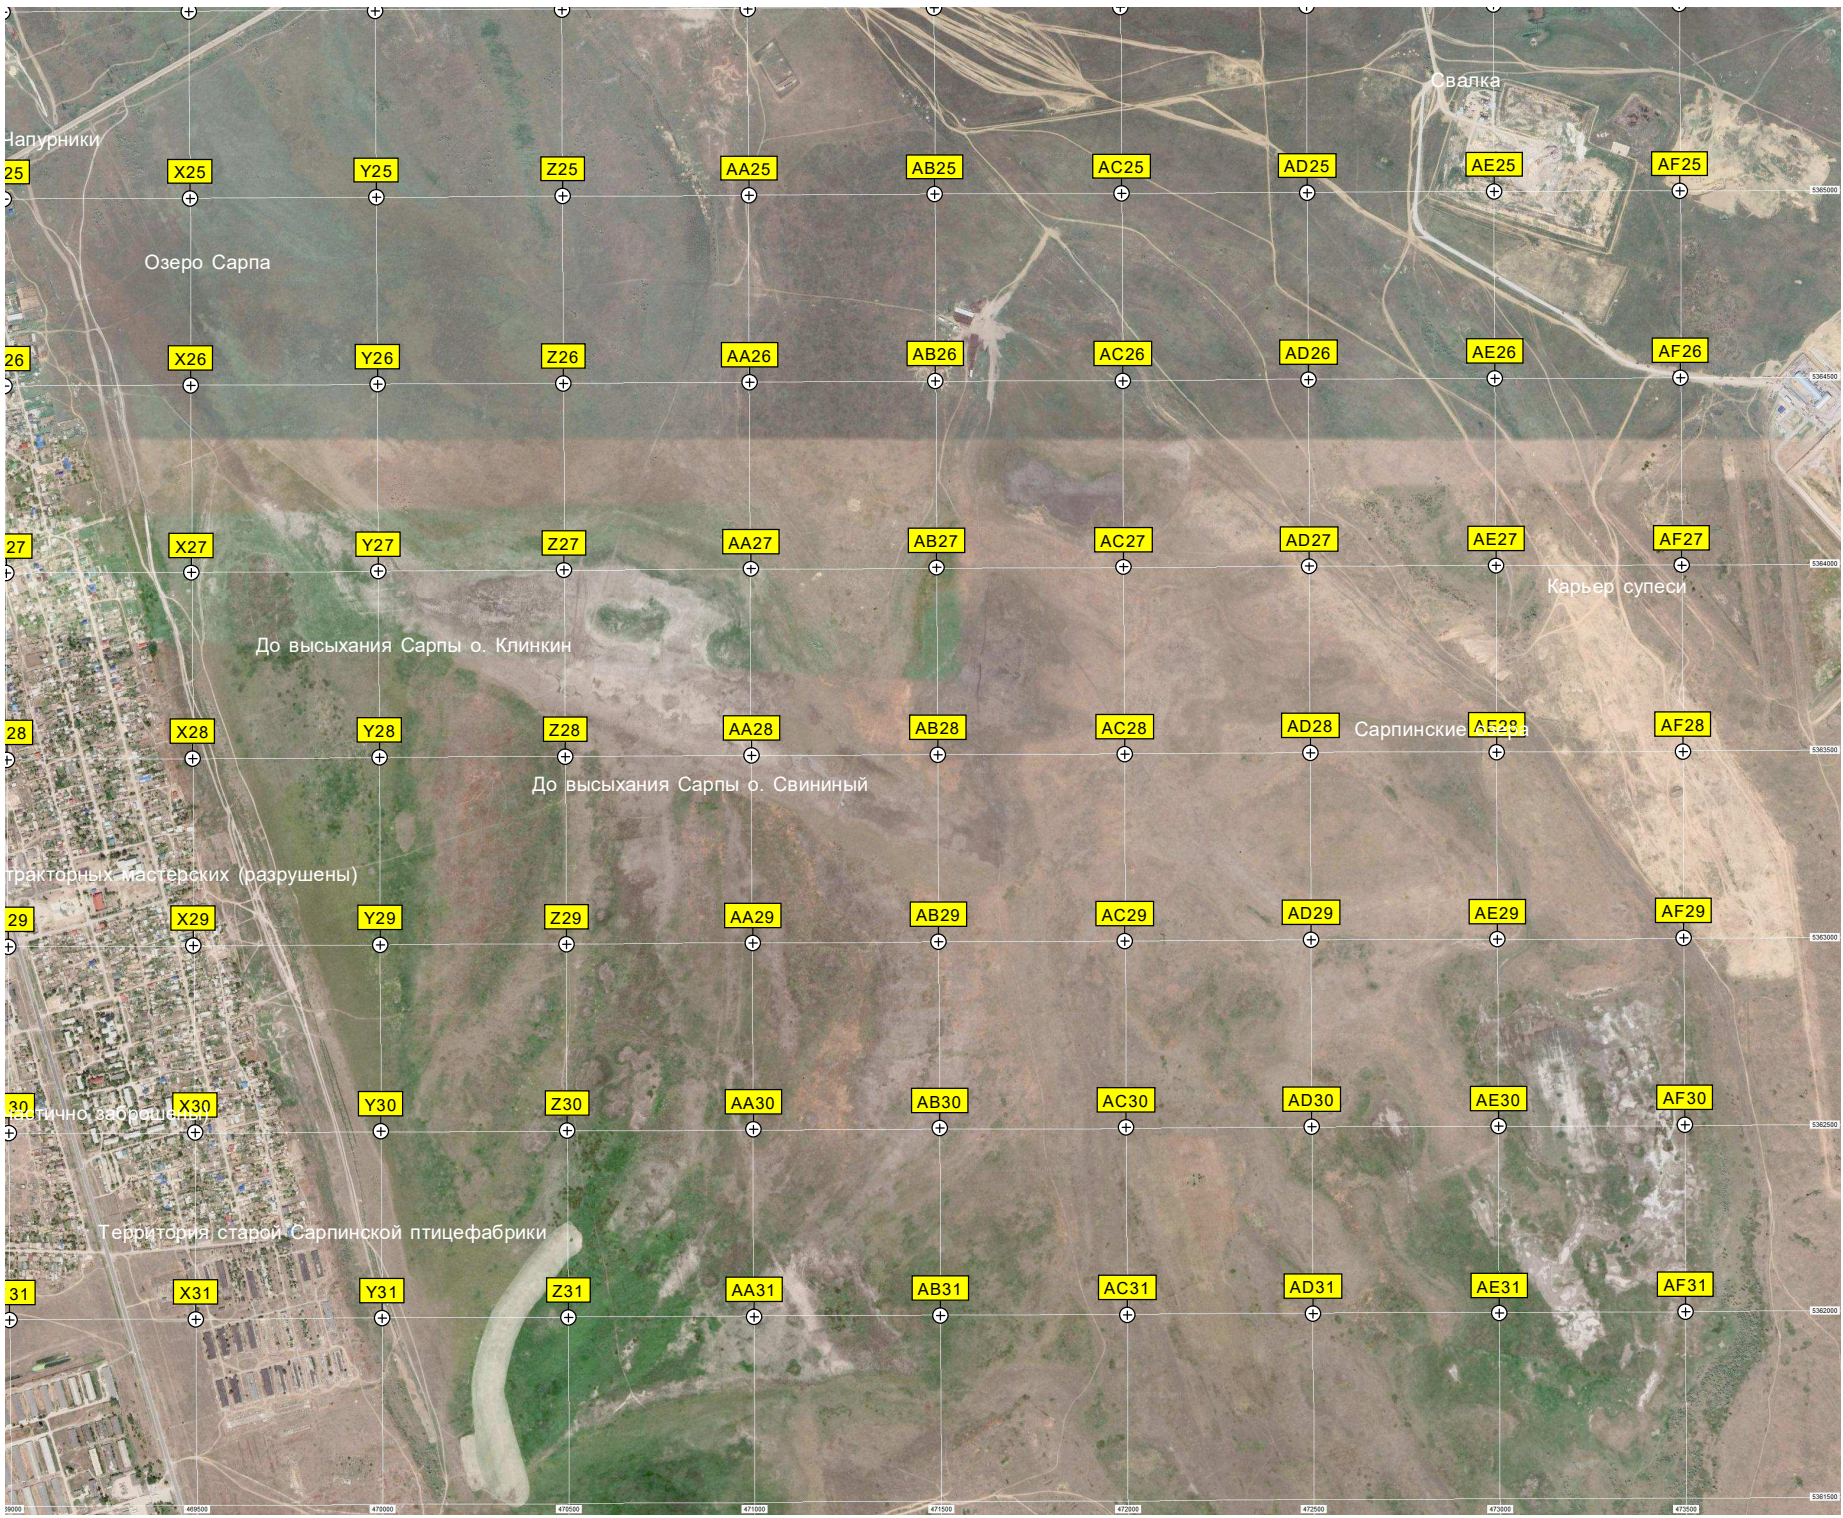

Чапурники

25

X25

Y25

Z25

AA25

AB25

AC25

AD25

AE25

AF25

Озеро Сарпа

26

X26

Y26

Z26

AA26

AB26

AC26

AD26

AE26

AF26

27

X27

Y27

Z27

AA27

AB27

AC27

AD27

AE27

AF27

До высыхания Сарпы о. Клинкин

28

X28

Y28

Z28

AA28

AB28

AC28

AD28

AE28

AF28

Сарпинские озера

До высыхания Сарпы о. Свиный

тракторных мастерских (разрушены)

29

X29

Y29

Z29

AA29

AB29

AC29

AD29

AE29

AF29

Территория старой Сарпинской птицефабрики

30

X30

Y30

Z30

AA30

AB30

AC30

AD30

AE30

AF30

31

X31

Y31

Z31

AA31

AB31

AC31

AD31

AE31

AF31