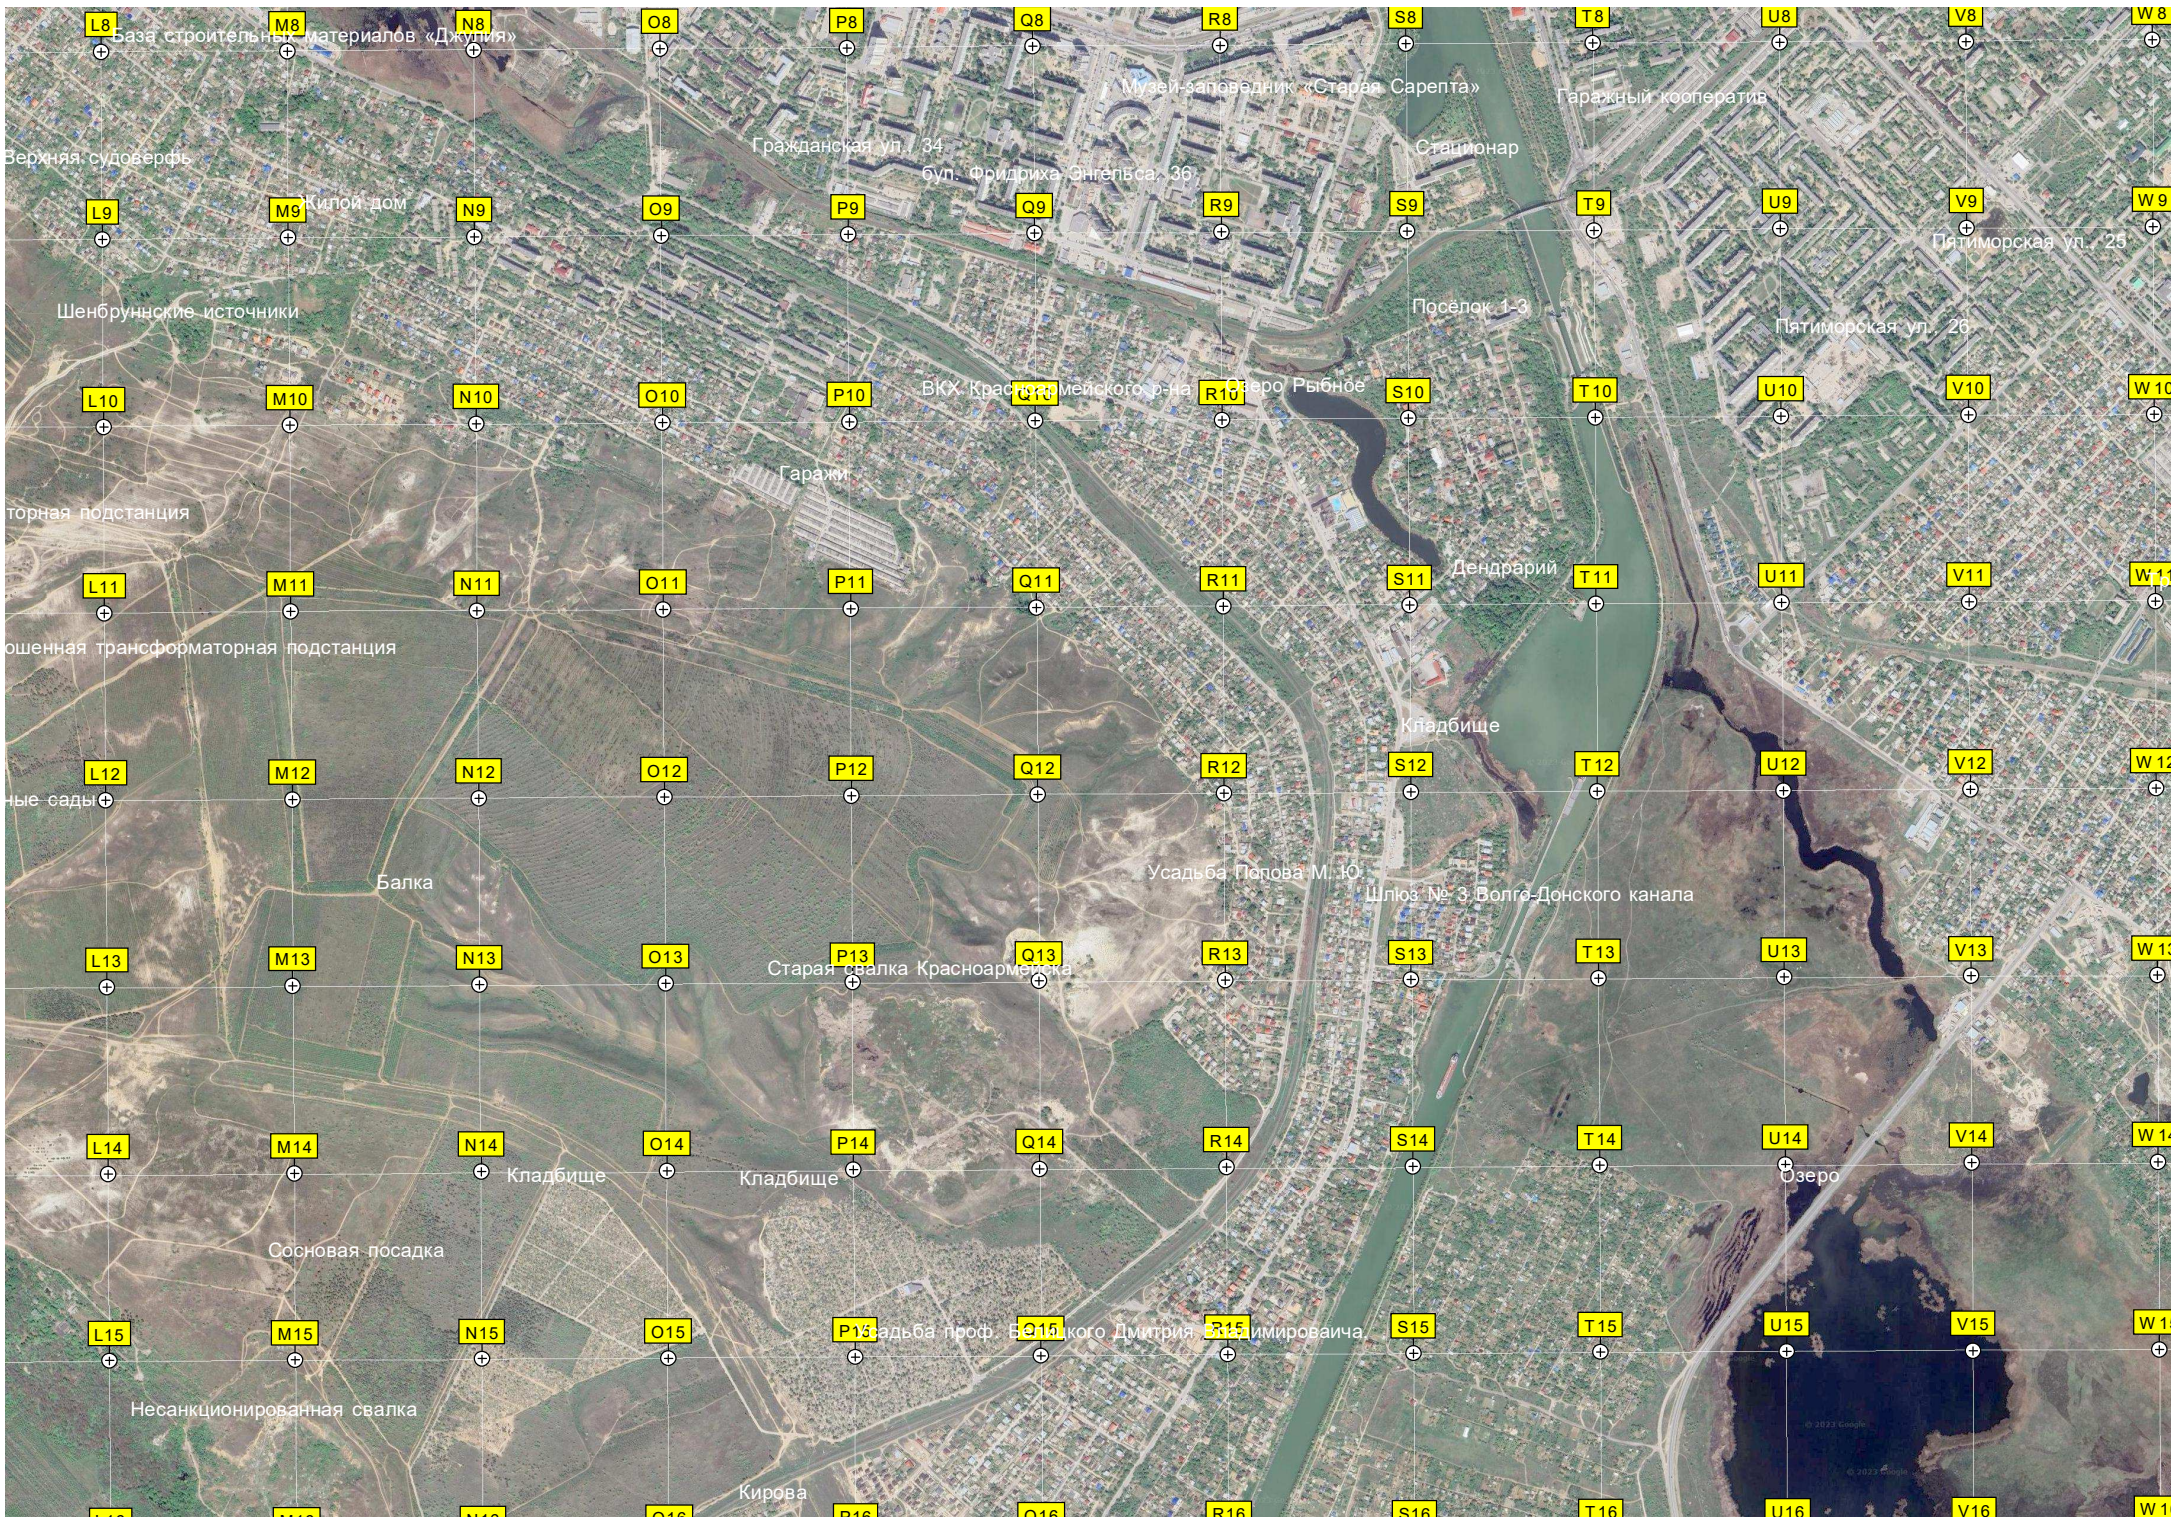

Заброшенная трансформа

Пионерский лагерь «Орлёнок»

Забр

Заброшен

зеленое озеро

A16

B16

C16