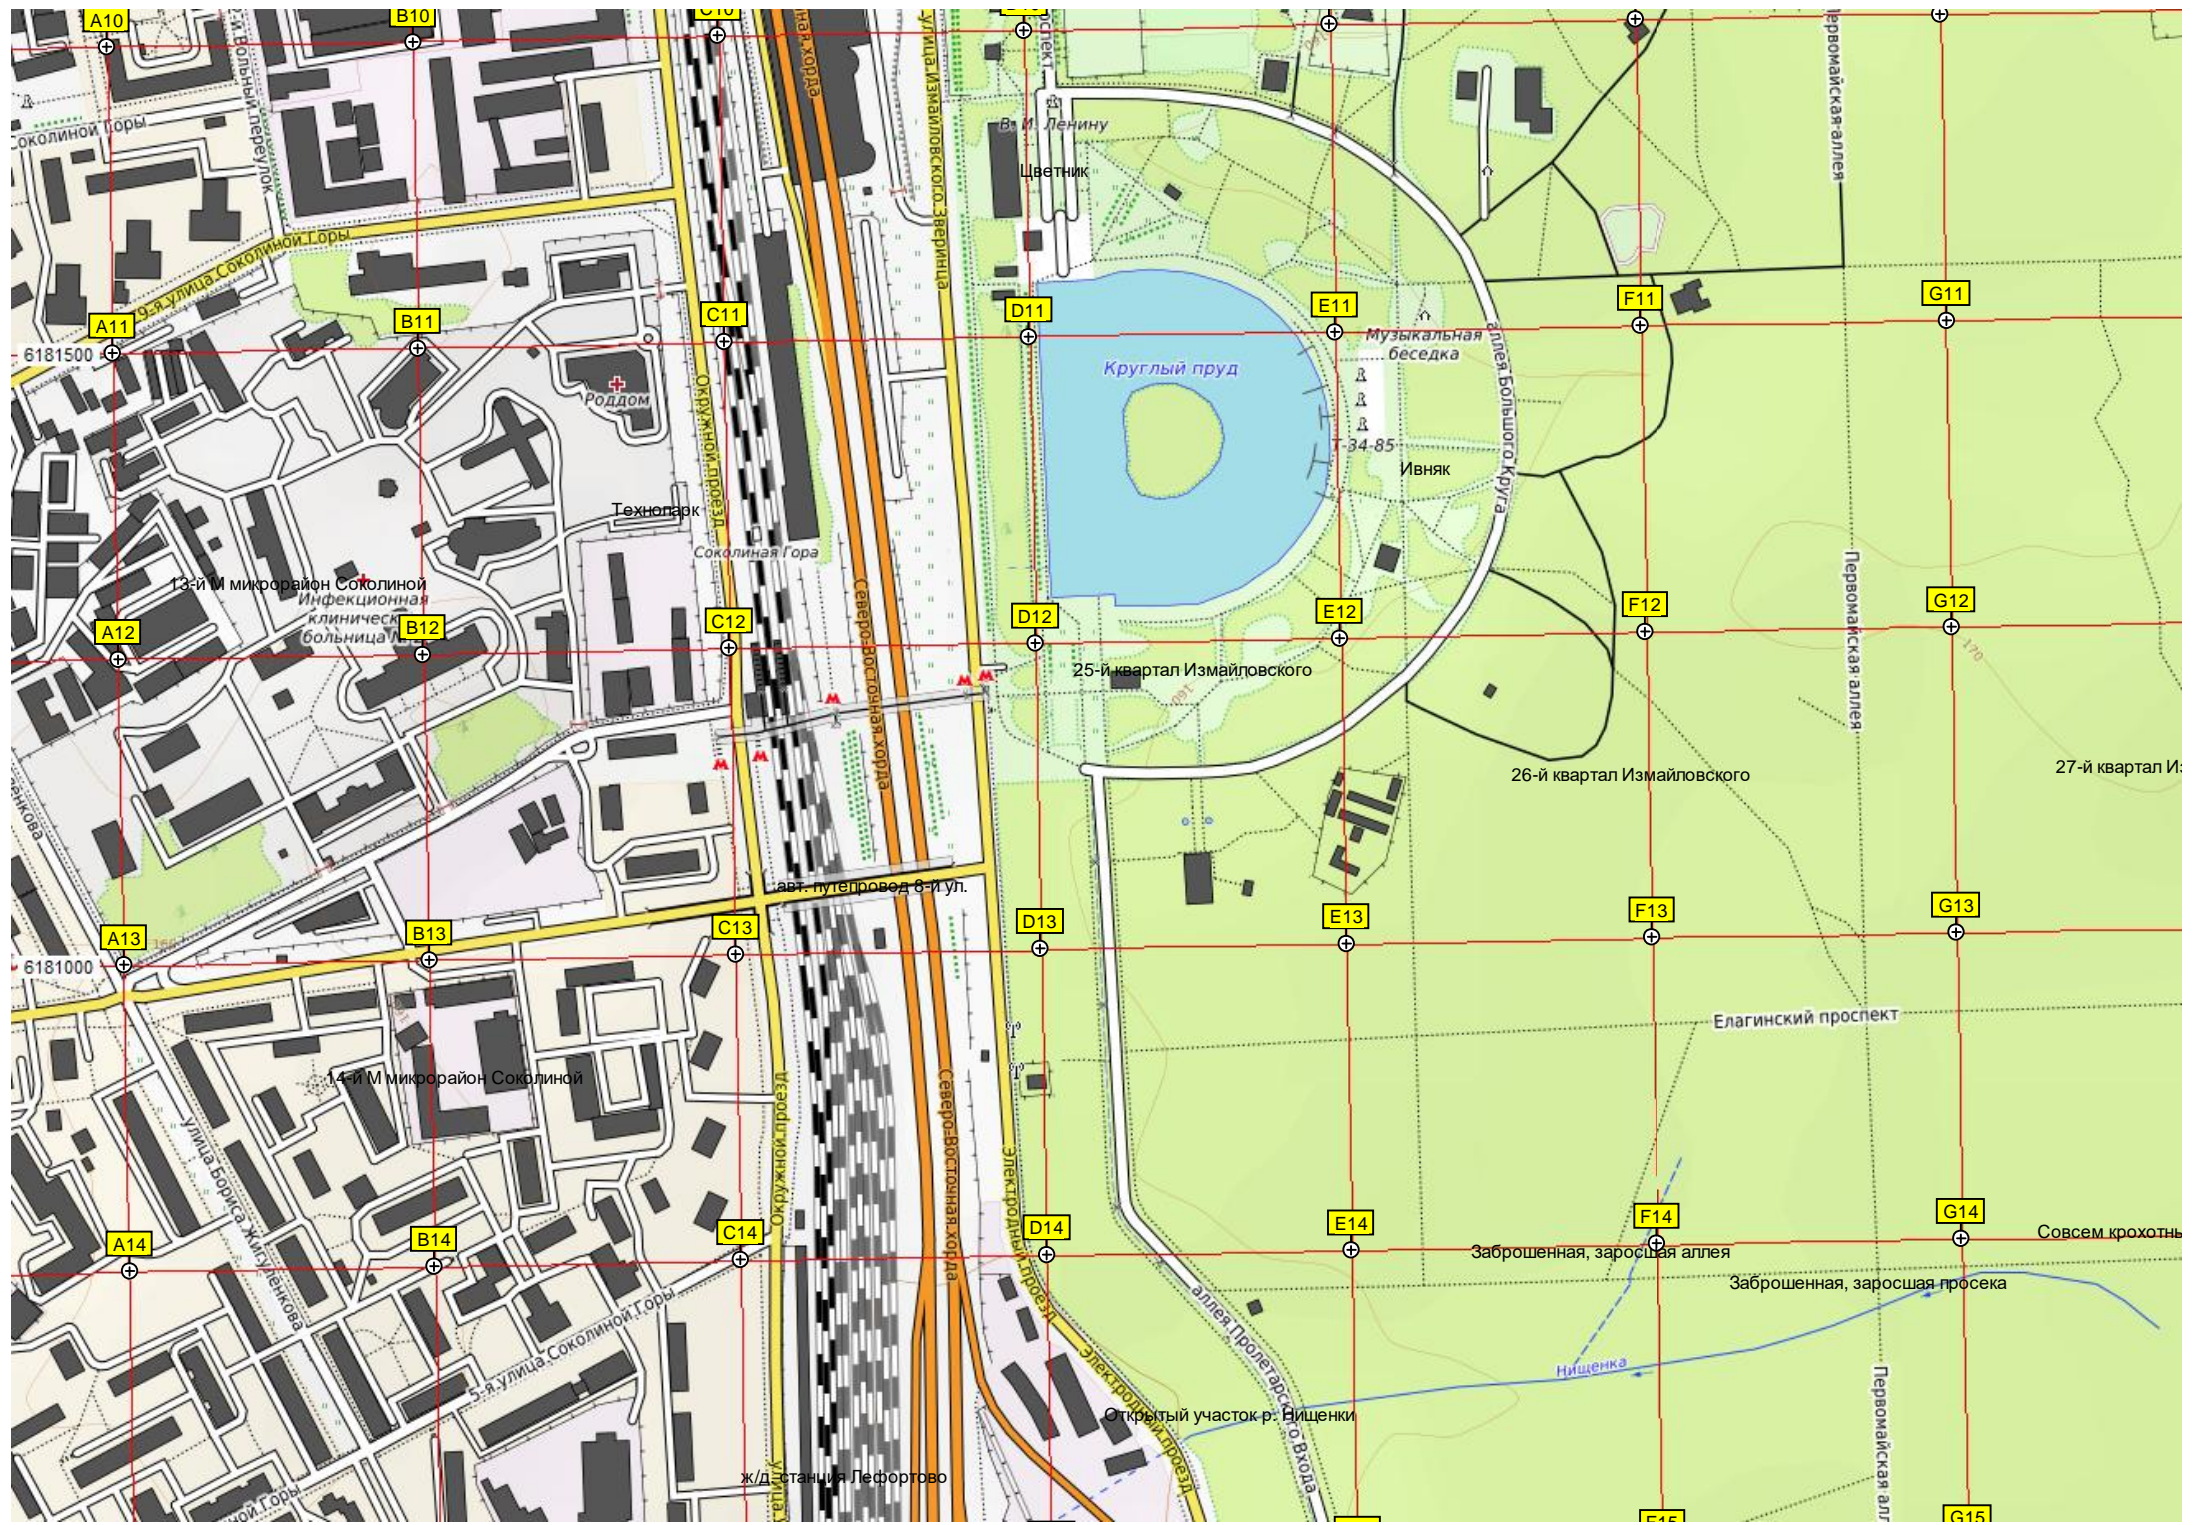

Чечулину

Территория школы № 1849

Челябинская улица

АЭС Троицк

6182500

6182000

территория детского сада № 991

Закрывающийся участок р. Серебрянка