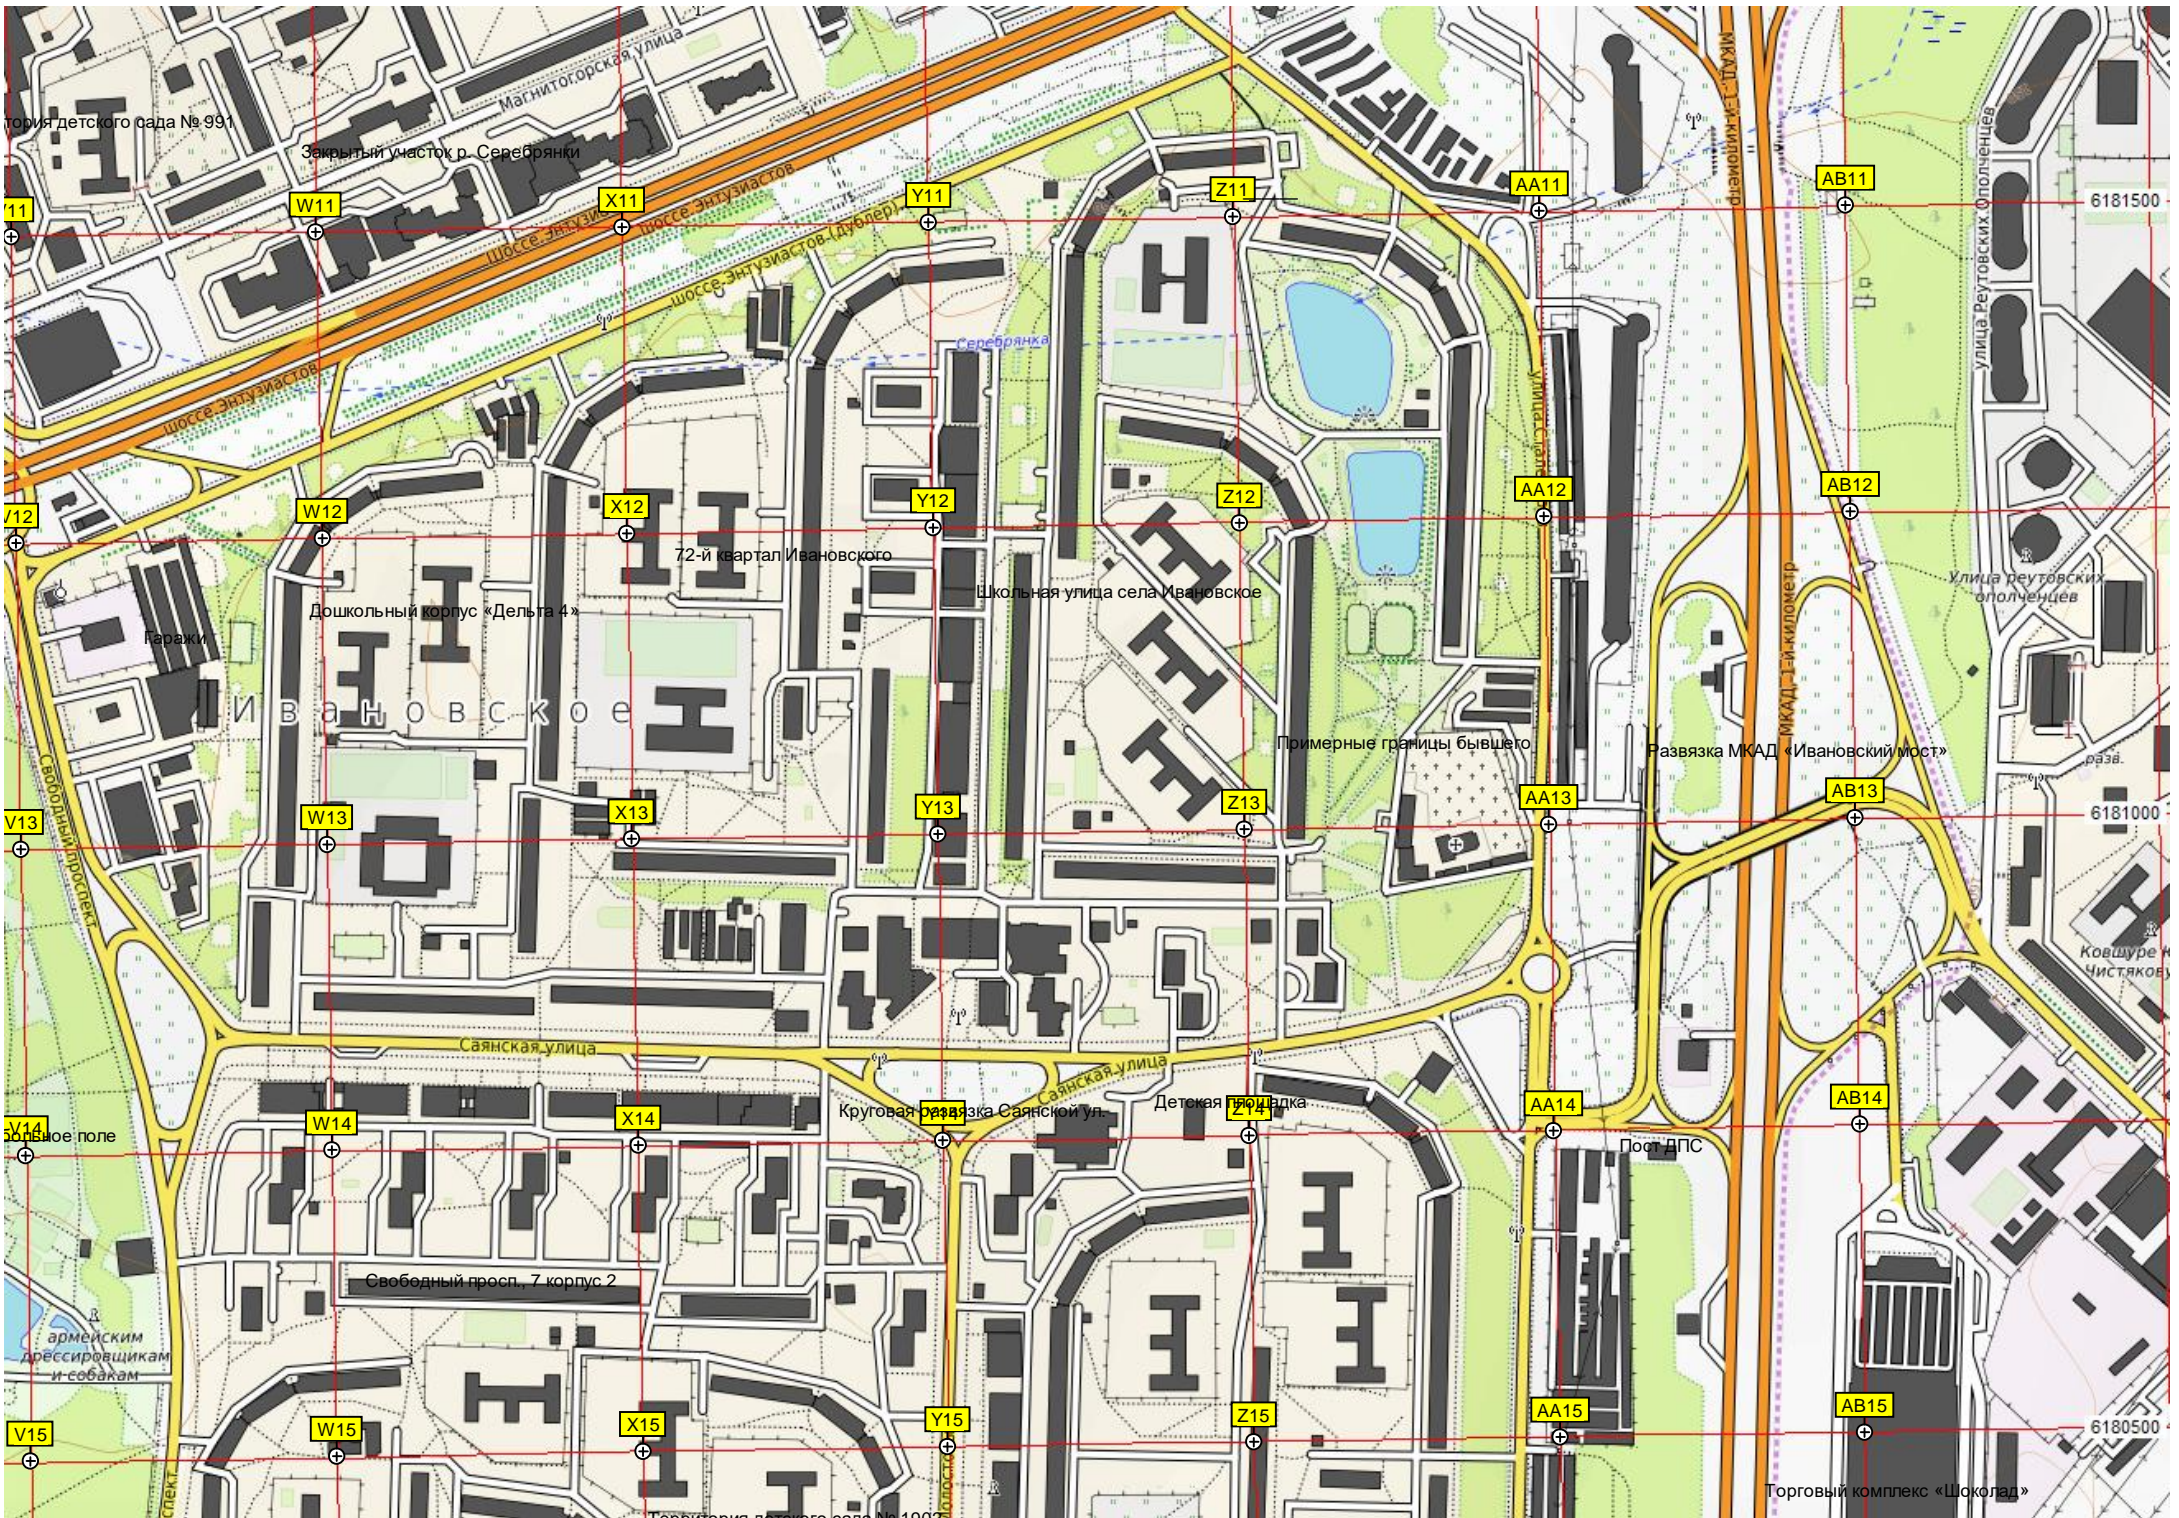

Чечулину

Территория школы № 1849

Челябинская улица

АЭС Троицк

6182500

6182000

территория детского сада № 991

Закрывающийся участок р. Серебрянка