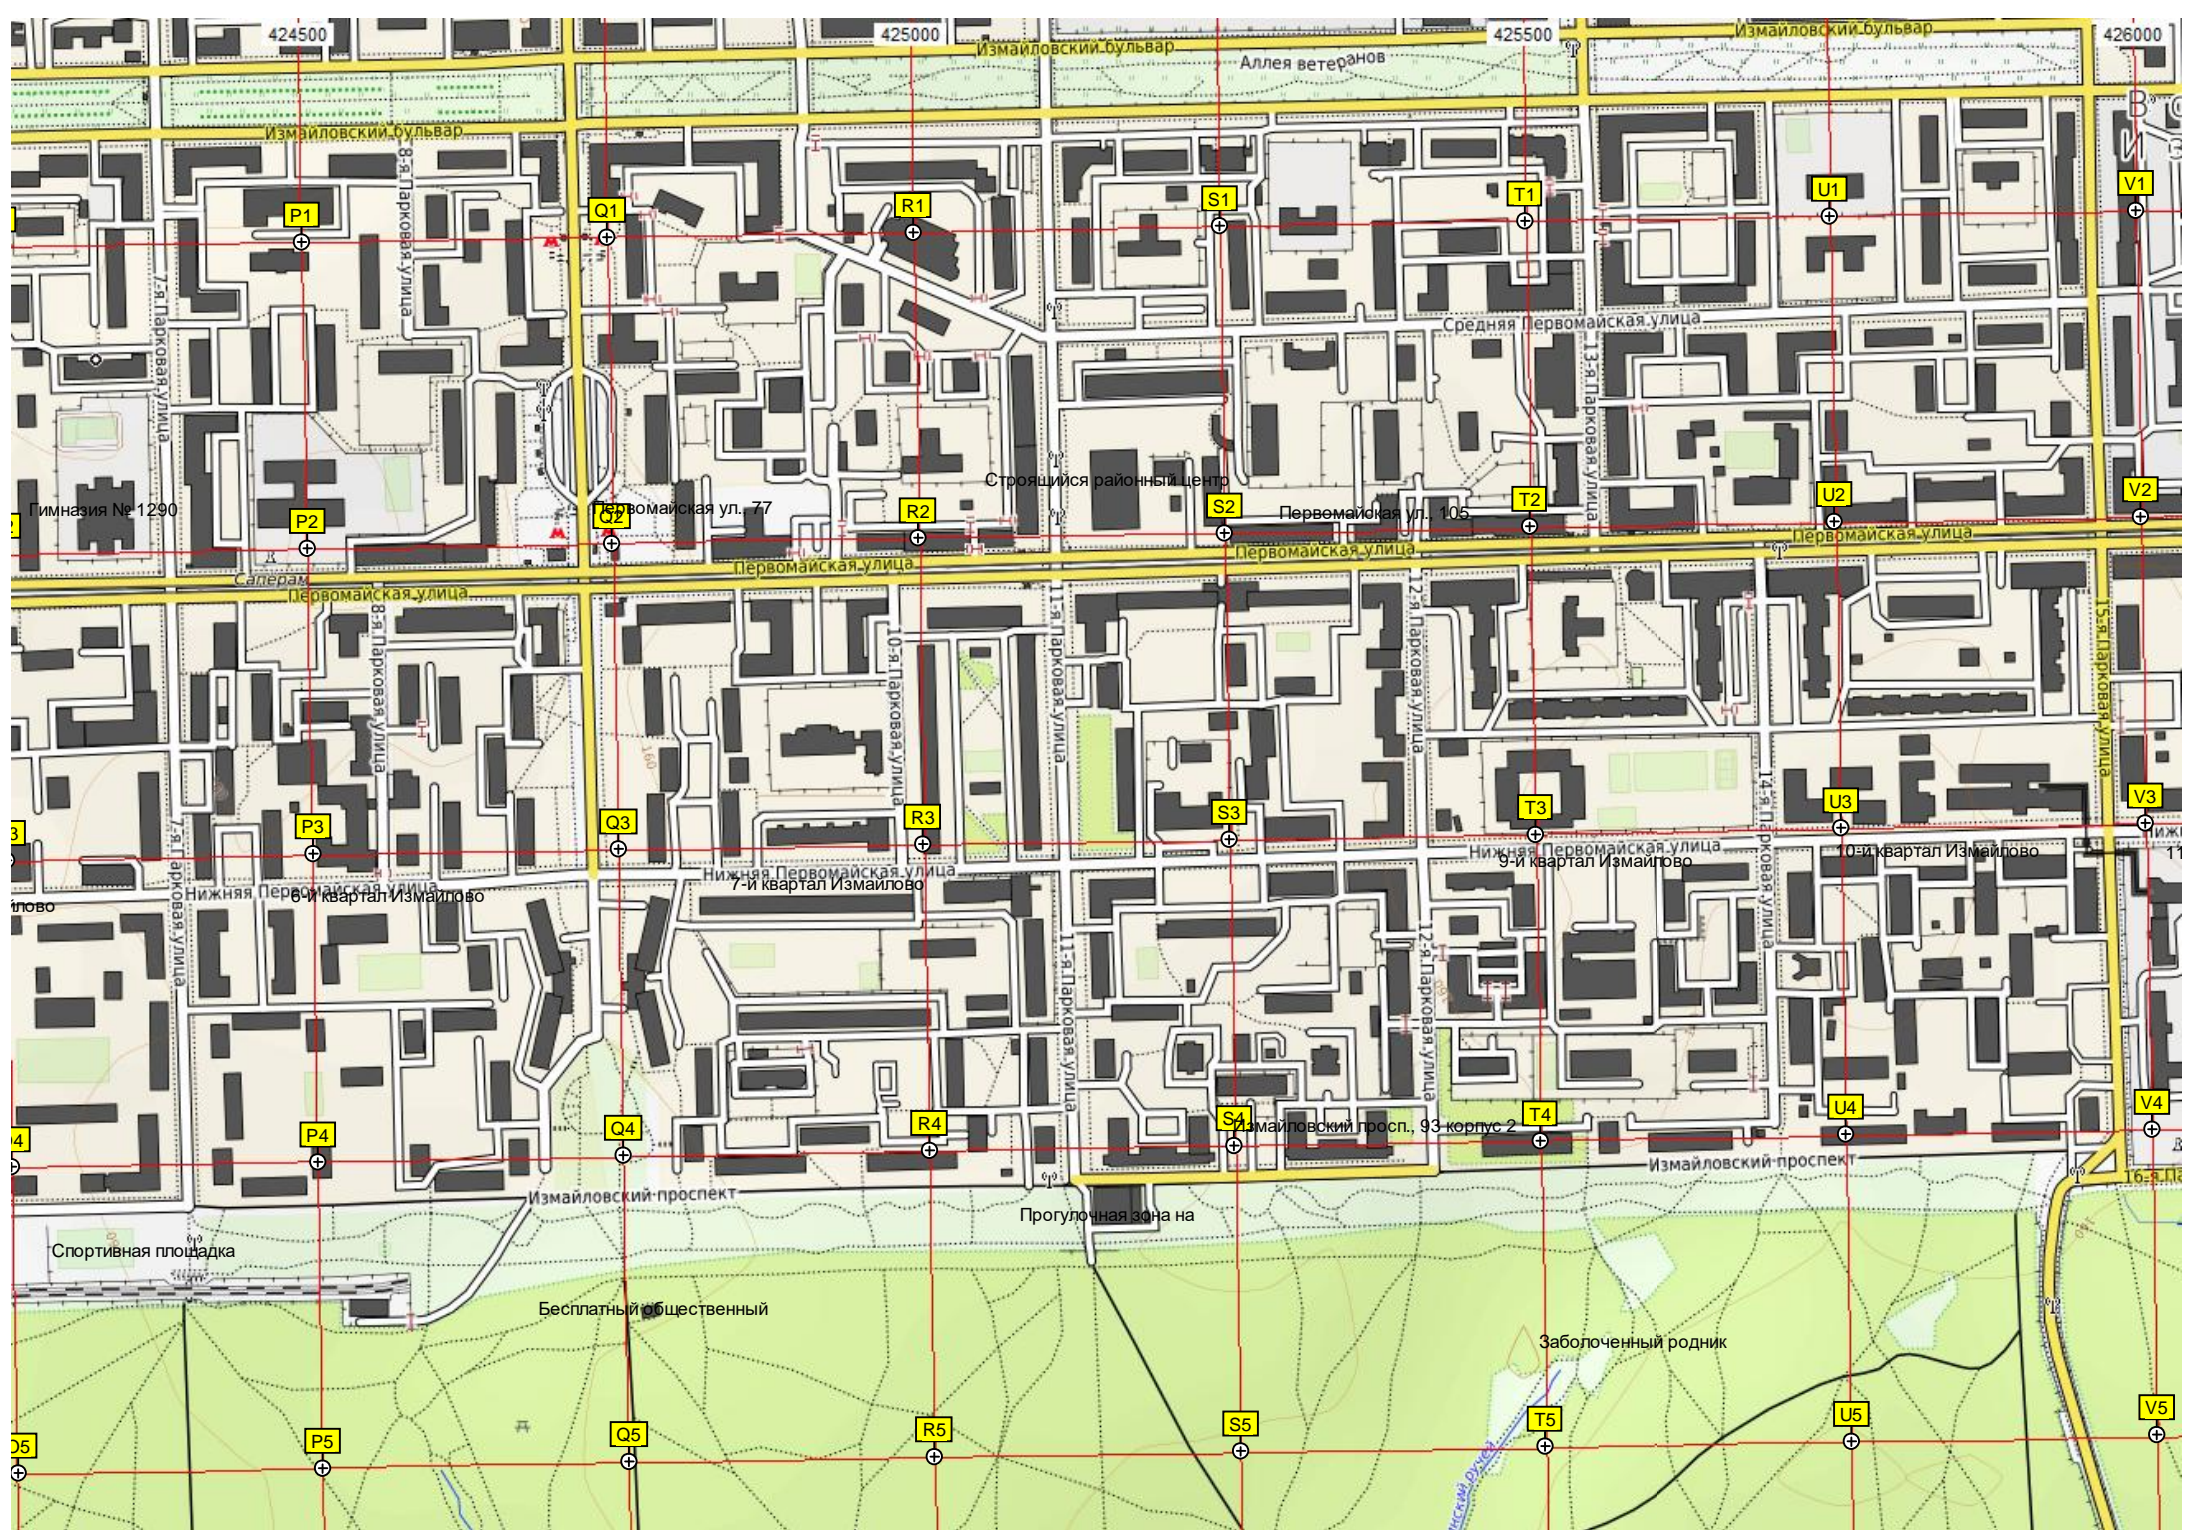

424500

425000

425500

426000

Измайловский бульвар

Аллея ветеранов

Измайловский бульвар

Измайловский бульвар

P1

Q1

R1

S1

T1

U1

V1

P2

Q2

R2

S2

T2

U2

V2

P3

Q3

R3

S3

T3

U3

V3

P4

Q4

R4

S4

T4

U4

V4

P5

Q5

R5

S5

T5

U5

V5

Гимназия №1290

Первомайская ул. 77

Строящийся районный центр

Первомайская ул. 105

Первомайская улица

Первомайская улица

Первомайская улица

Первомайская улица

Нижняя Первомайская улица

Нижняя Первомайская улица

Нижняя Первомайская улица

10-й квартал Измайлово

Измайловский проспект

Прогулочная зона на

Измайловский проспект

Спортивная площадка

Бесплатный общественный

Заболоченный родник

3

4

5

6

7

8