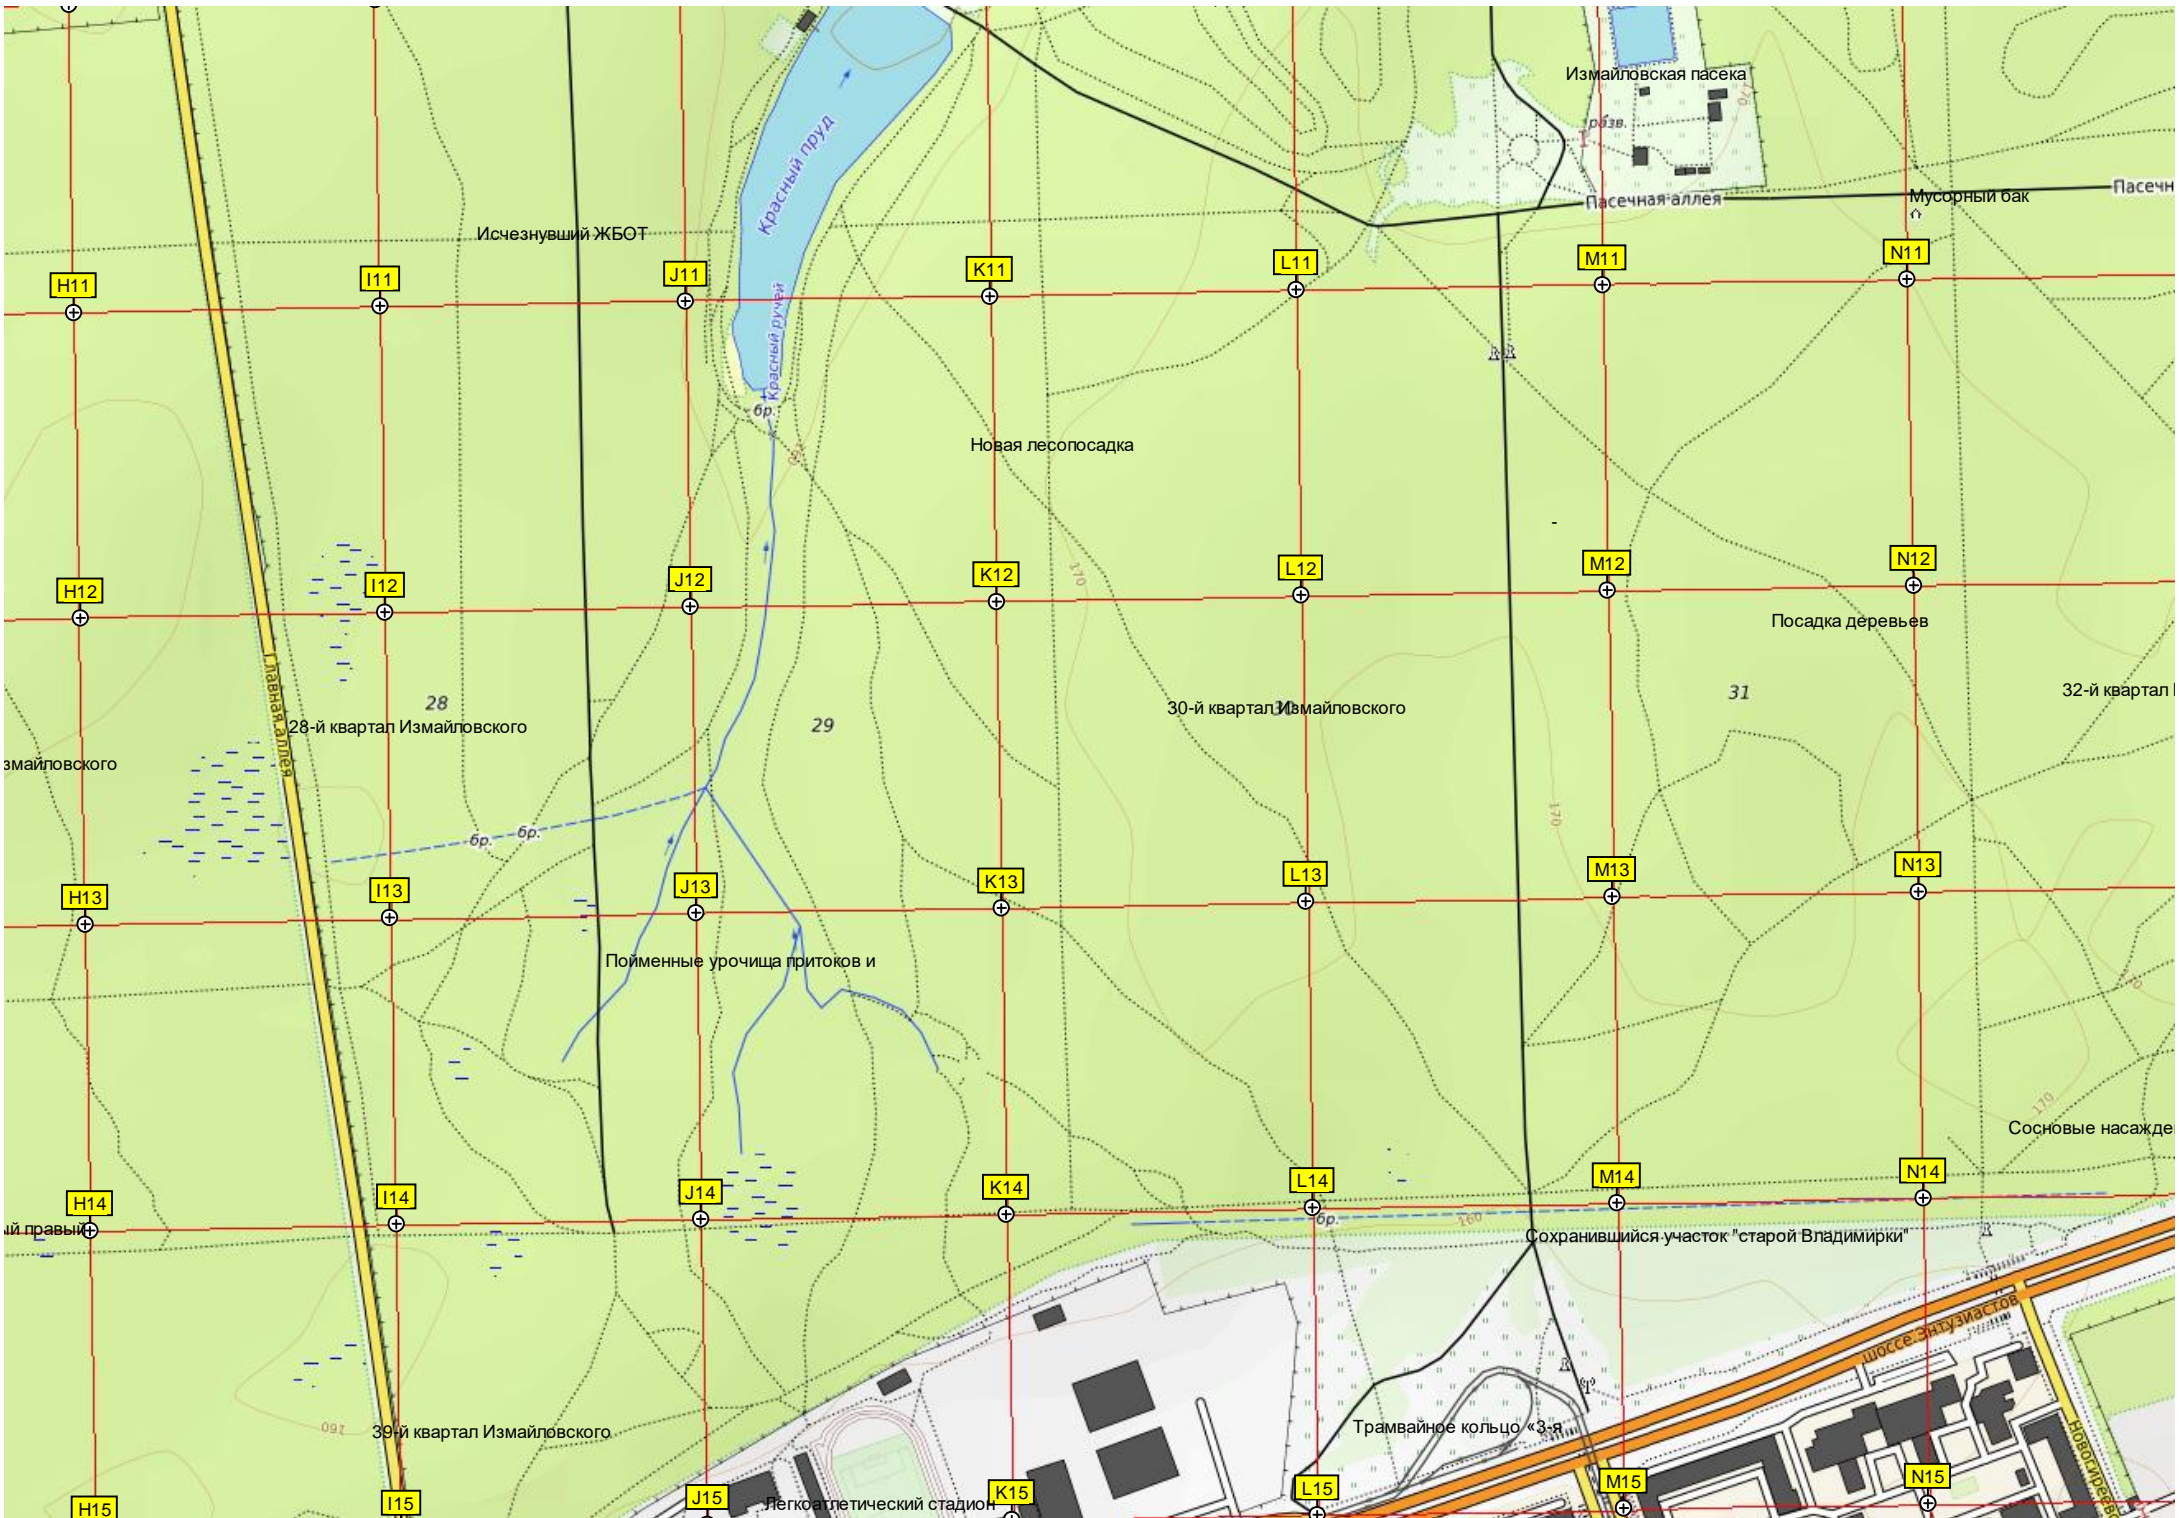

Чечулину

Территория школы № 1849

Челябинская улица

АЭС Троицк

6182500

6182000

территория детского сада № 991

Закрывающийся участок р. Серебрянка