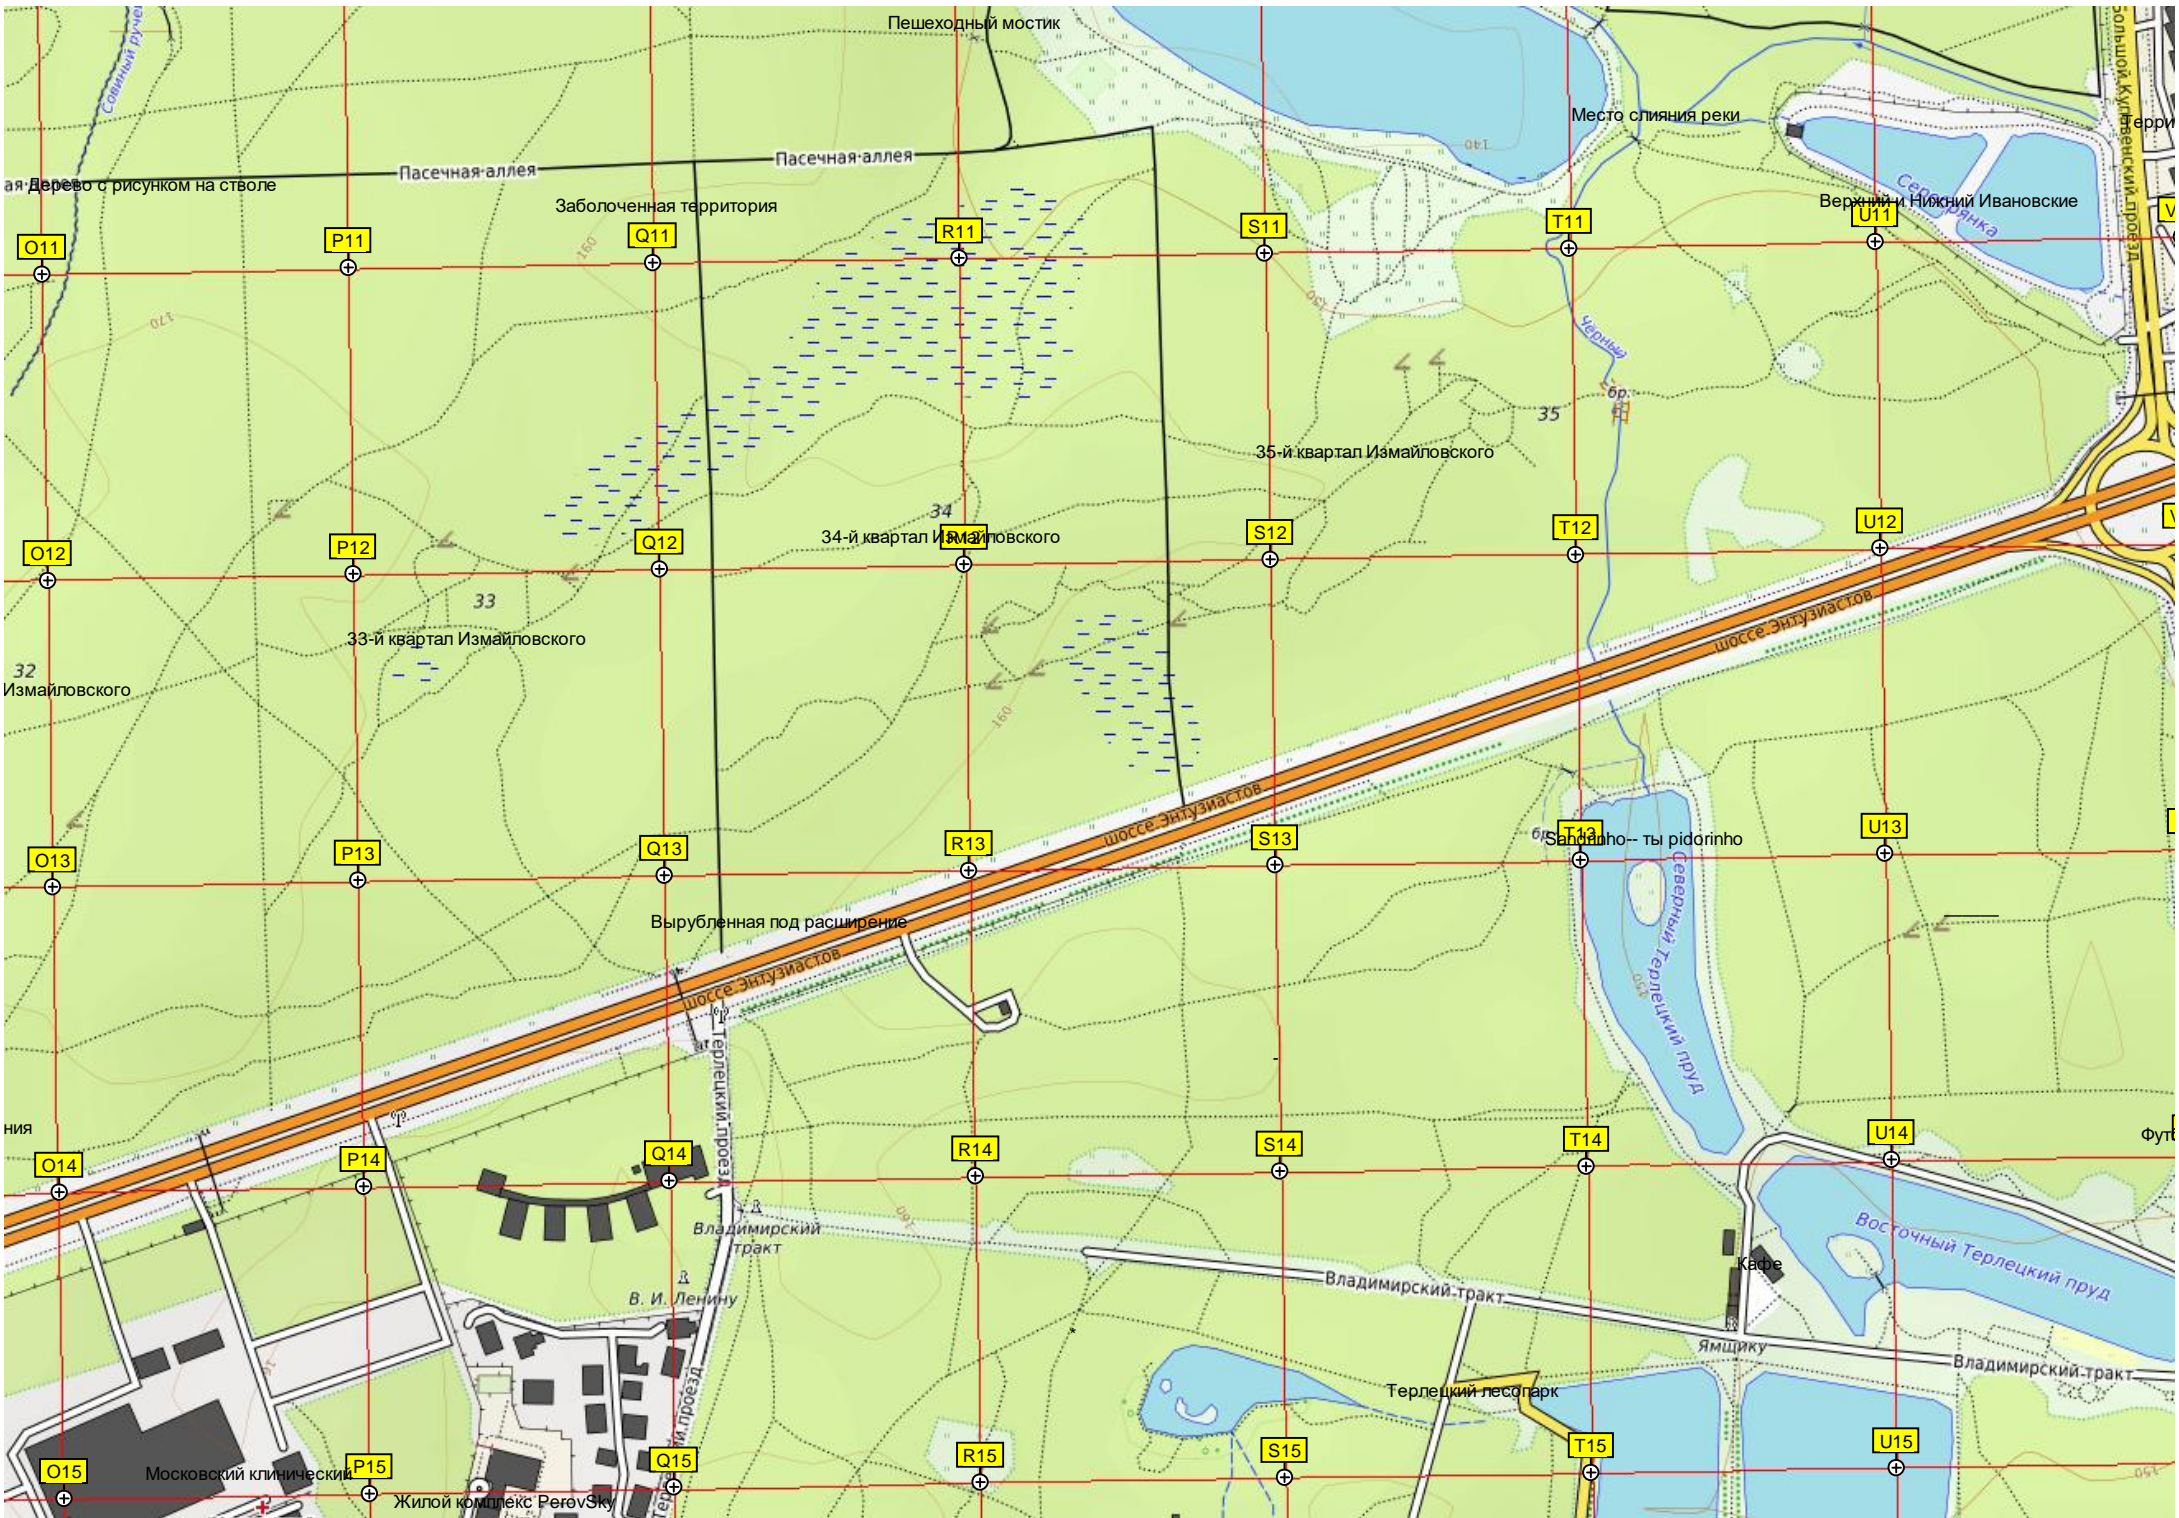

Чечулину

Территория школы № 1849

Челябинская улица

АЭС Троицк

6182500

6182000

территория детского сада № 991

Закрывающийся участок р. Серебрянка