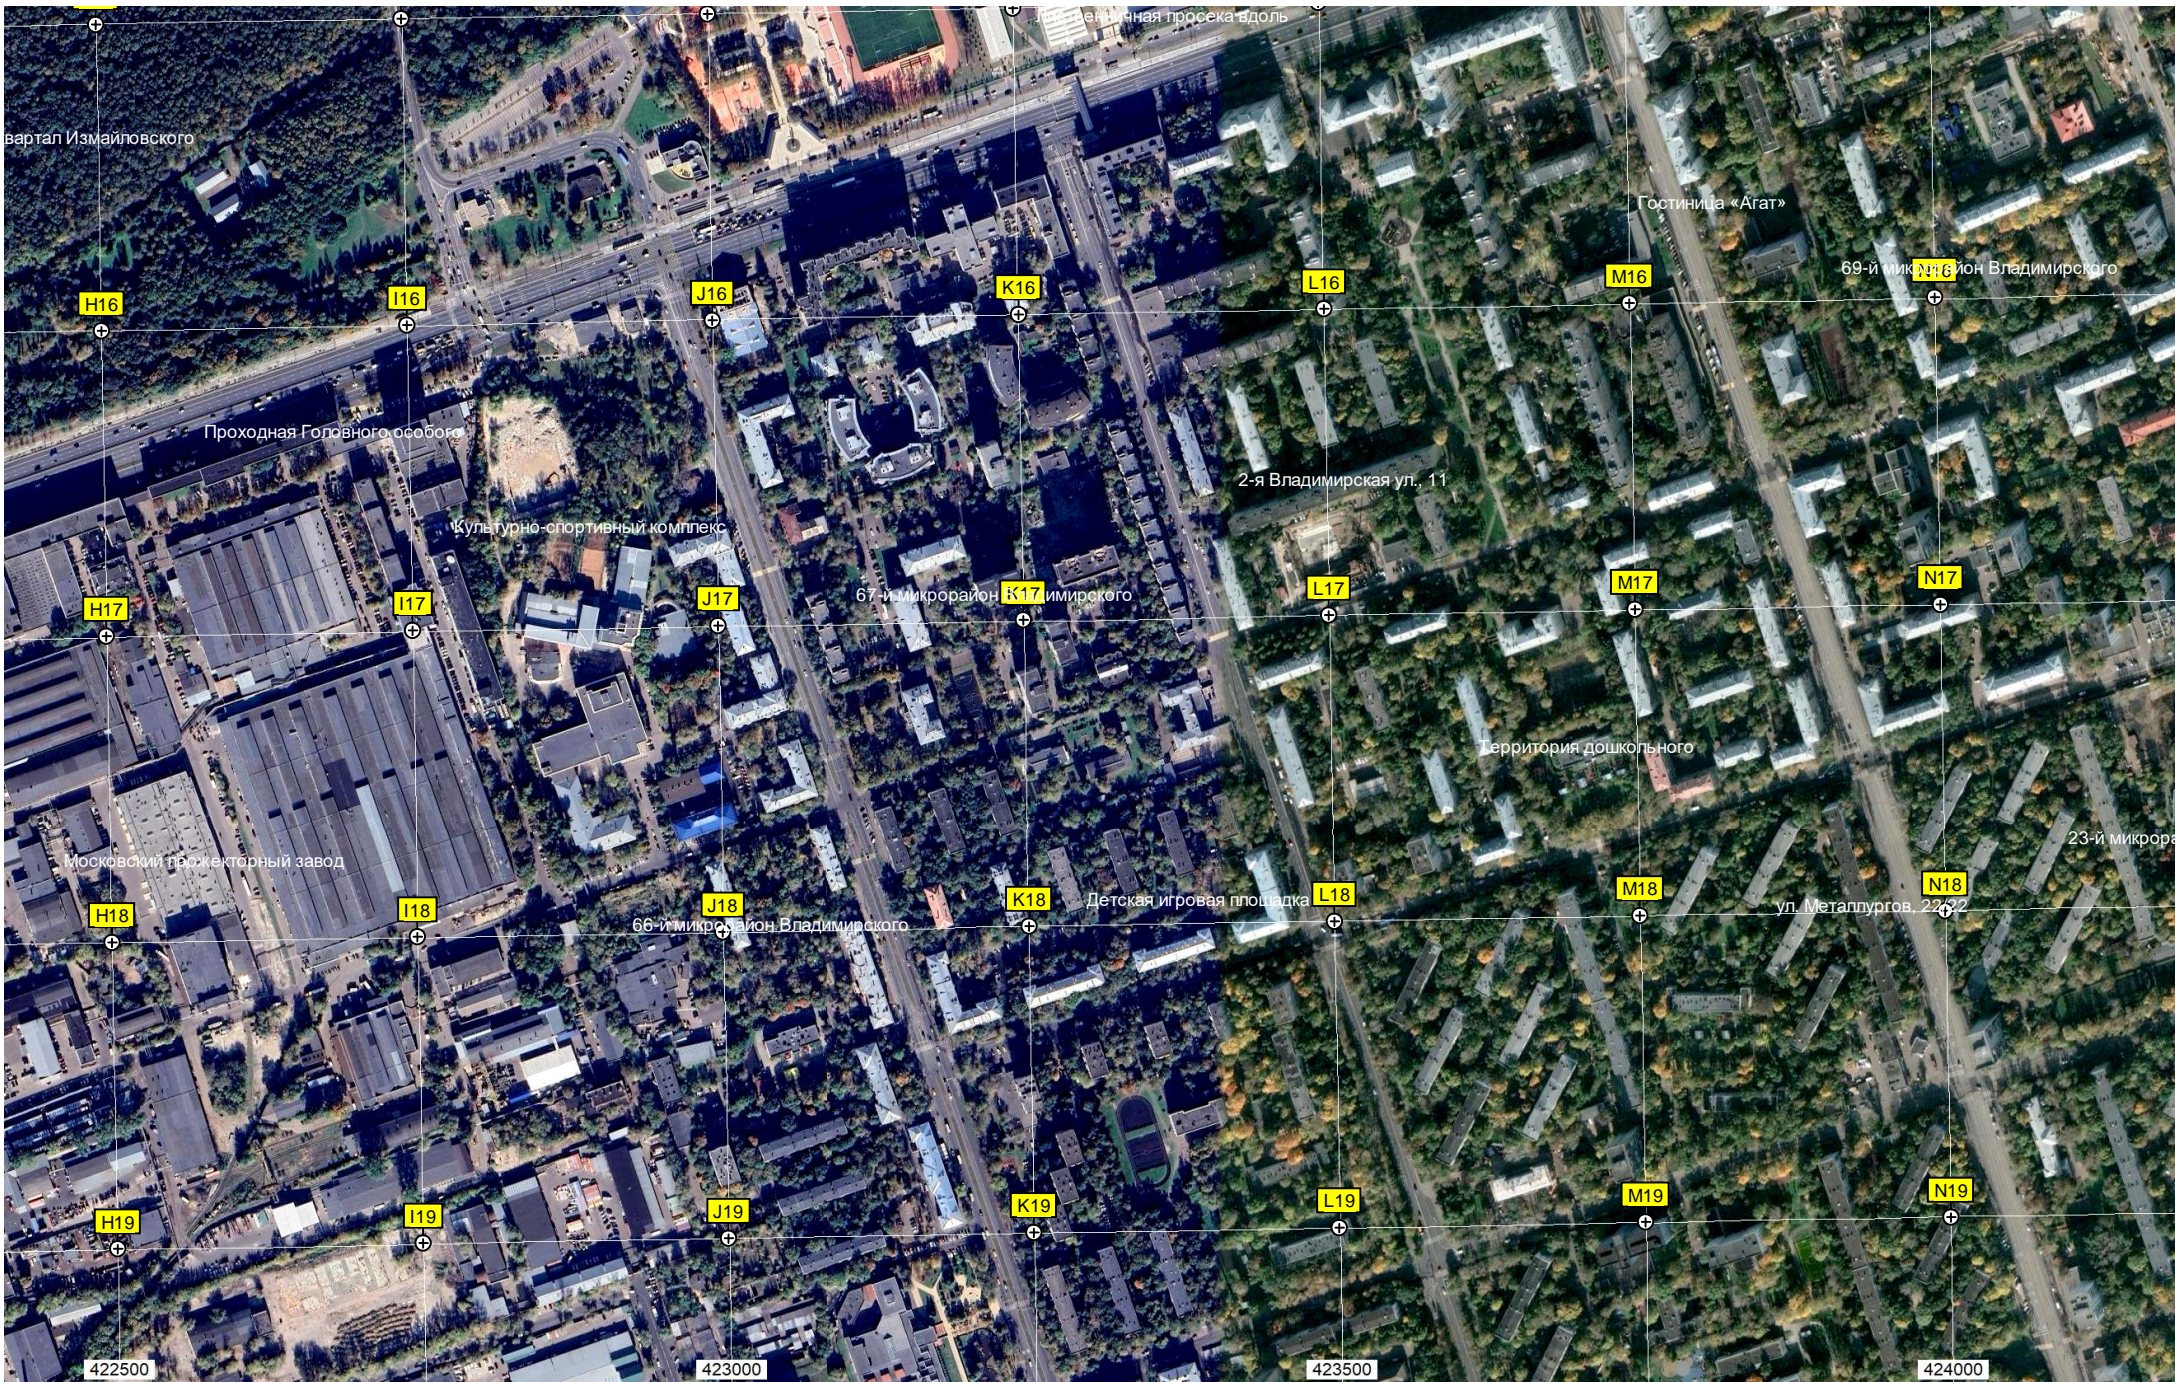

вартал Измайловского

H16

I16

J16

K16

L16

M16

N16

Проходная Головного особняка

Гостиница «Агат»

69-й микрорайон Владимирского

H17

I17

J17

K17

L17

M17

N17

Культурно-спортивный комплекс

2-я Владимирская ул., 11

67-й микрорайон Владимирского

Территория дошкольного

H18

I18

J18

K18

L18

M18

N18

Московский проекторный завод

66-й микрорайон Владимирского

Детская игровая площадка

ул. Металлургов, 22/2

23-й микрорайон

H19

I19

J19

K19

L19

M19

N19

422500

423000

423500

424000