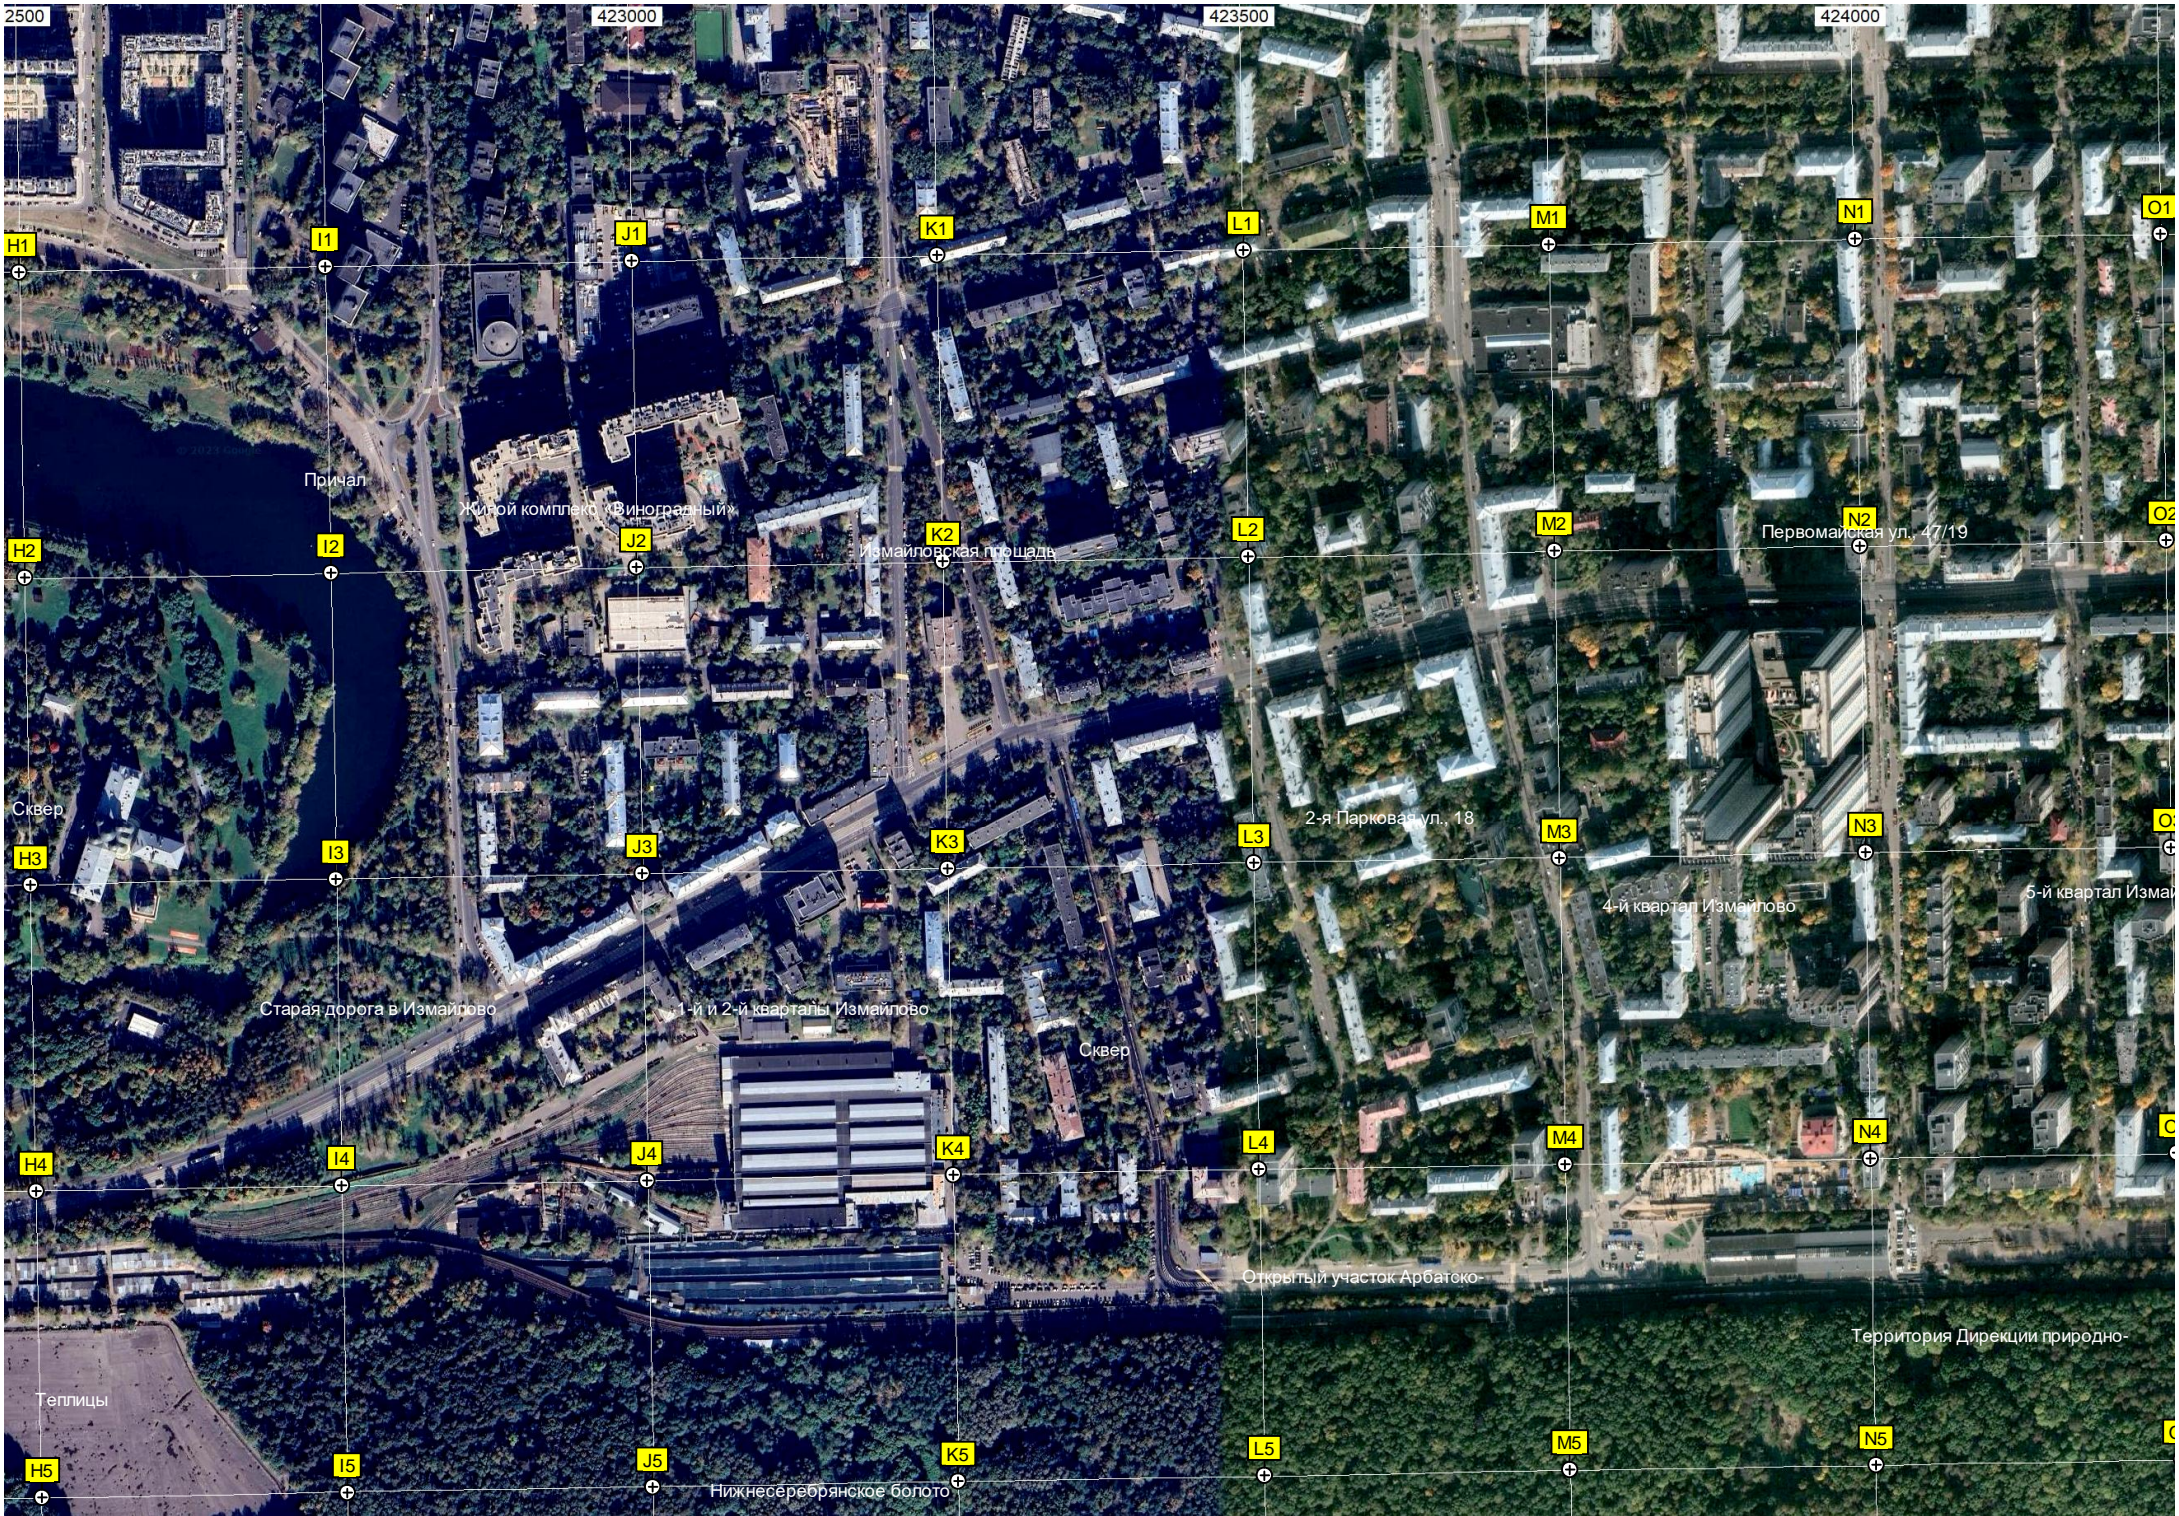

2500

423000

423500

424000

H1

I1

J1

K1

L1

M1

N1

O1

H2

I2

J2

K2

L2

M2

N2

O2

H3

I3

J3

K3

L3

M3

N3

O3

H4

I4

J4

K4

L4

M4

N4

O4

H5

I5

J5

K5

L5

M5

N5

O5

Причал

Жилой комплекс «Виноградный»

Измайловская площадь

Первомайская ул. 47/19

Сквер

2-я Парковая ул. 18

4-й квартал Измайлово

5-й квартал Измайлово

Старая дорога в Измайлово

1-й и 2-й кварталы Измайлово

Сквер

Открытый участок Арбата

Территория Дирекции природно-

Теплицы

Нижнесеребрянское болото