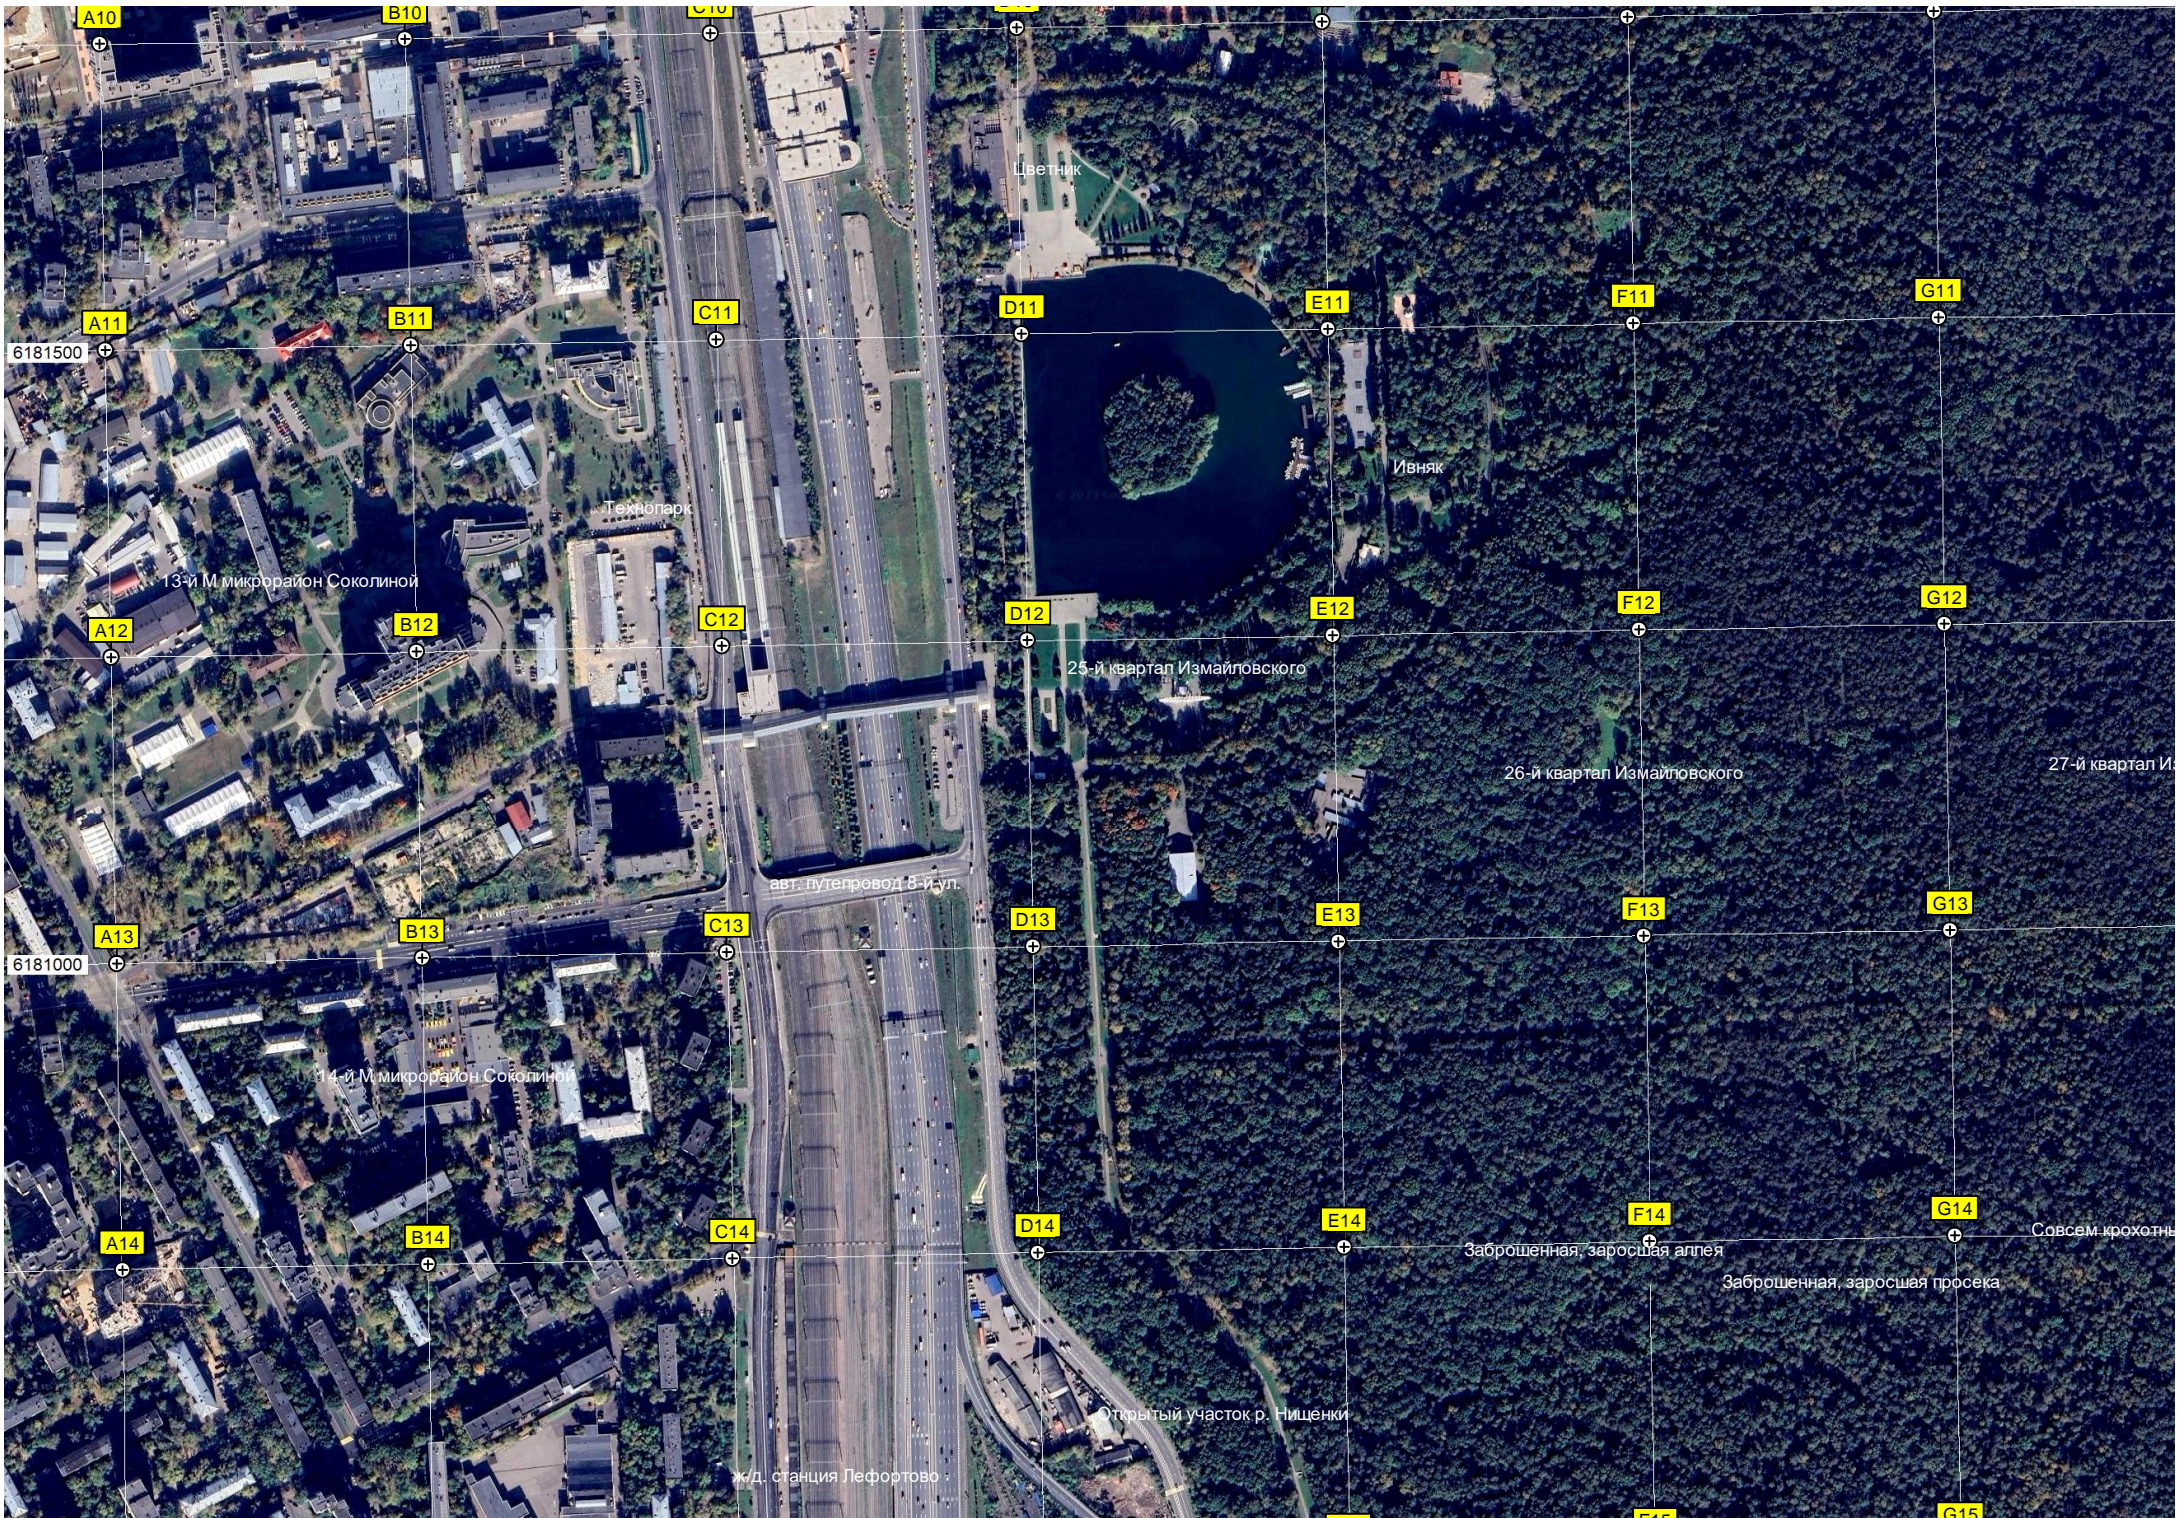

A10

B10

C10

D10

E10

F10

G10

6181500

A11

B11

C11

D11

E11

F11

G11

Цветник

D11

Ивняк

E12

F12

G12

13-й М микрорайон Соколиной

Технопарк

25-й квартал Измайловского

26-й квартал Измайловского

27-й квартал Измайловского

6181000

A13

B13

C13

D13

E13

F13

G13

авт. путепровод 8-й ул.

14-й М микрорайон Соколиной

D14

E14

F14

G14

Заброшенная, заросшая аллея

Совсем крохотный

Заброшенная, заросшая просека

Открытый участок р. Нищенки

Ж.д. станция Лесортово

A14

B14

C14

D14

E14

F14

G14

F15

G15