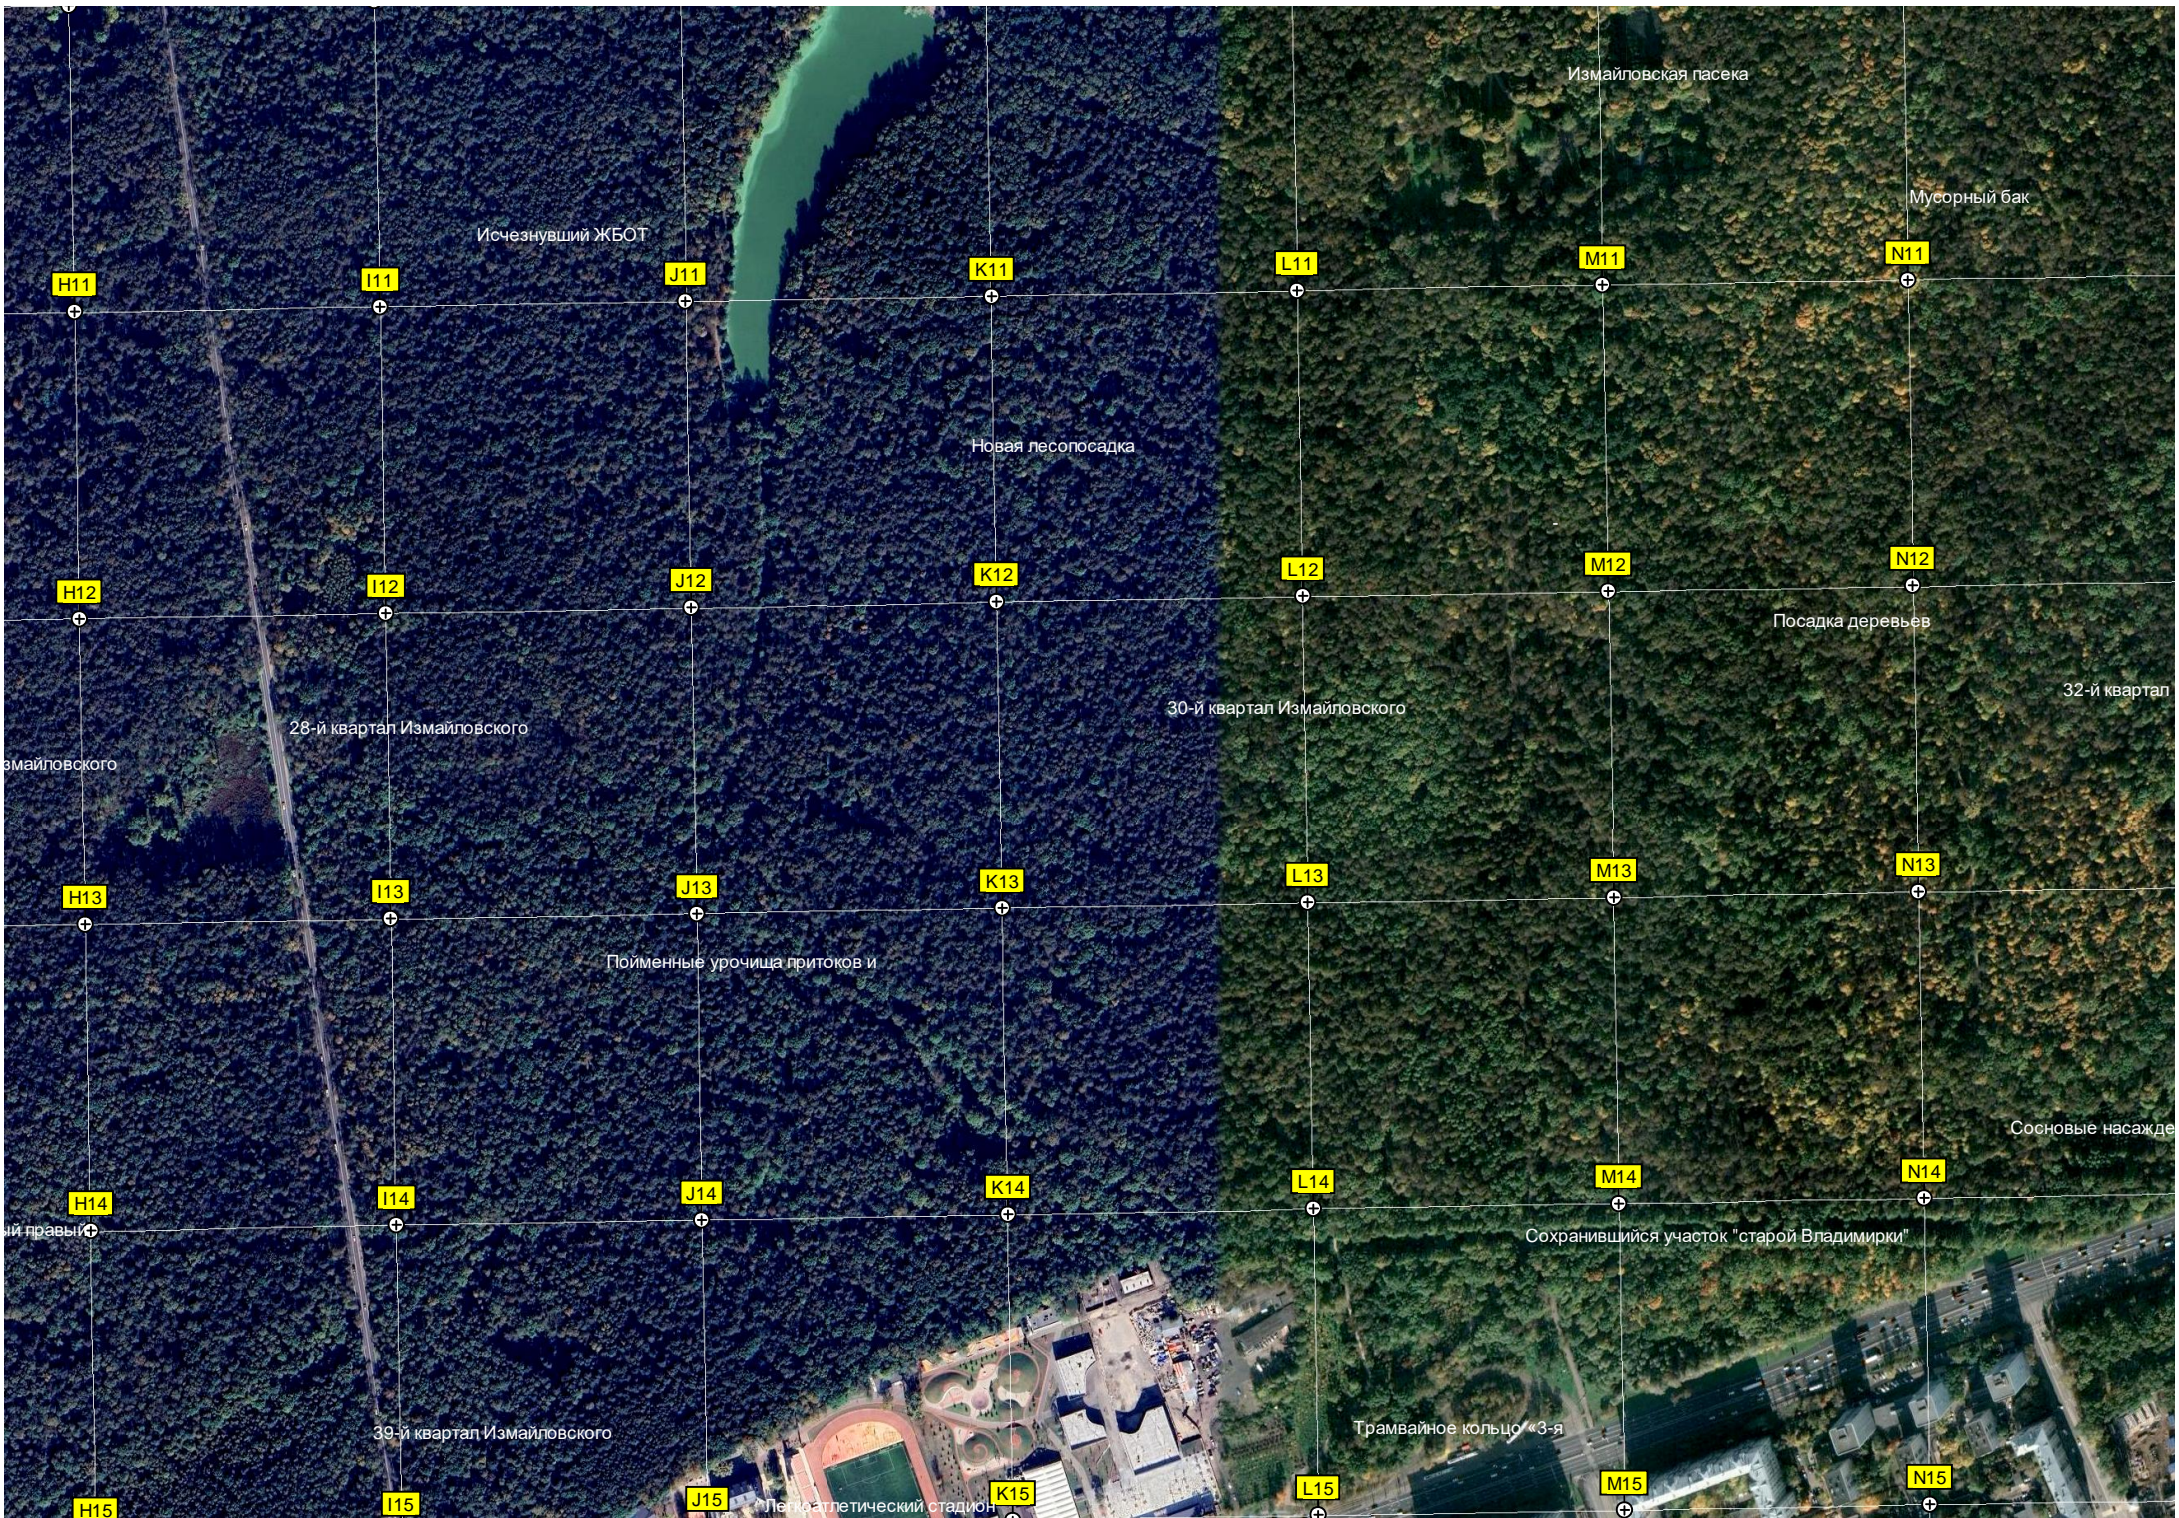

C14

D14

E14

F14

G14

F15

G15

Исчезнувший ЖБОТ

Сосновые насажде

Сохранившийся участок "старой Владимирки"

Трамвайное кольцо "3-я"

39-й квартал Измайловского

Легкоатлетический стадион

Пешеходный мостик

Место слияния реки

Дерево с рисунком на стволе