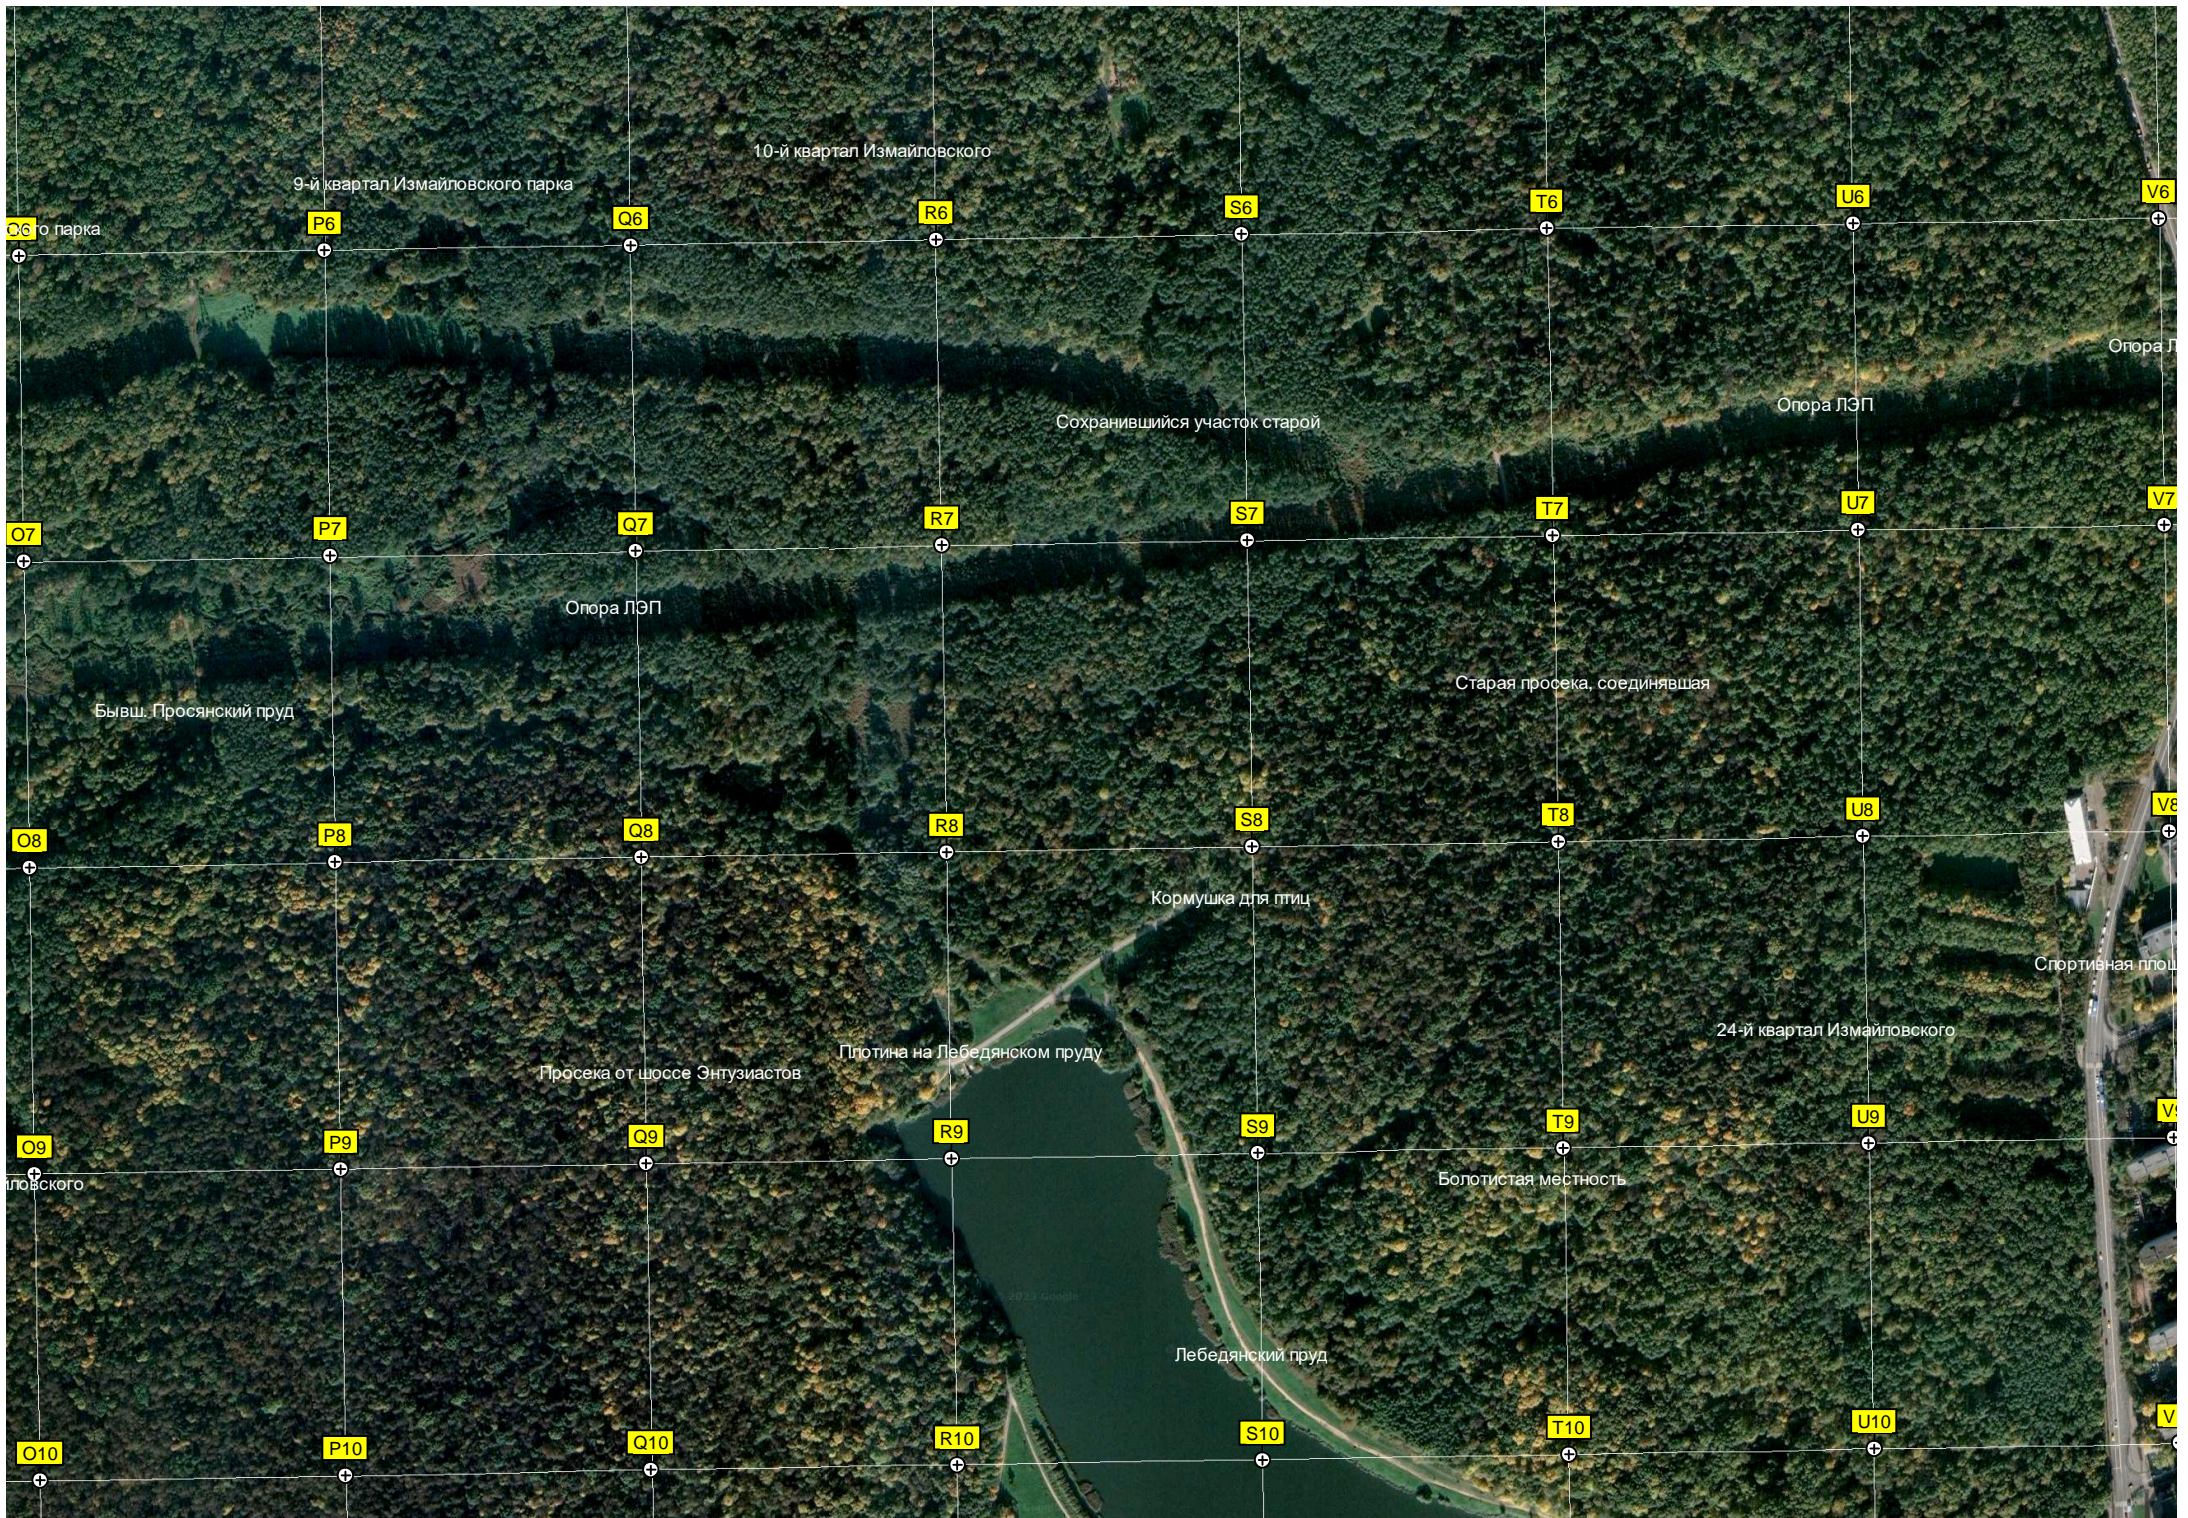

Бывший Измайловский пруд

Остатки старой дороги

Опора ЛЭП

Остатки канала XVII века

Главная аллея, 11

Территория бывшего совхоза "Измайлово"

Болото

Водопроточная труба

Дерево с рисунком на стволе

20-й квартал Измайловского парка

17-й квартал Измайловского парка

кого

Незаконная вырубка леса

Лиственничник в 18-м квартале

О6

О7