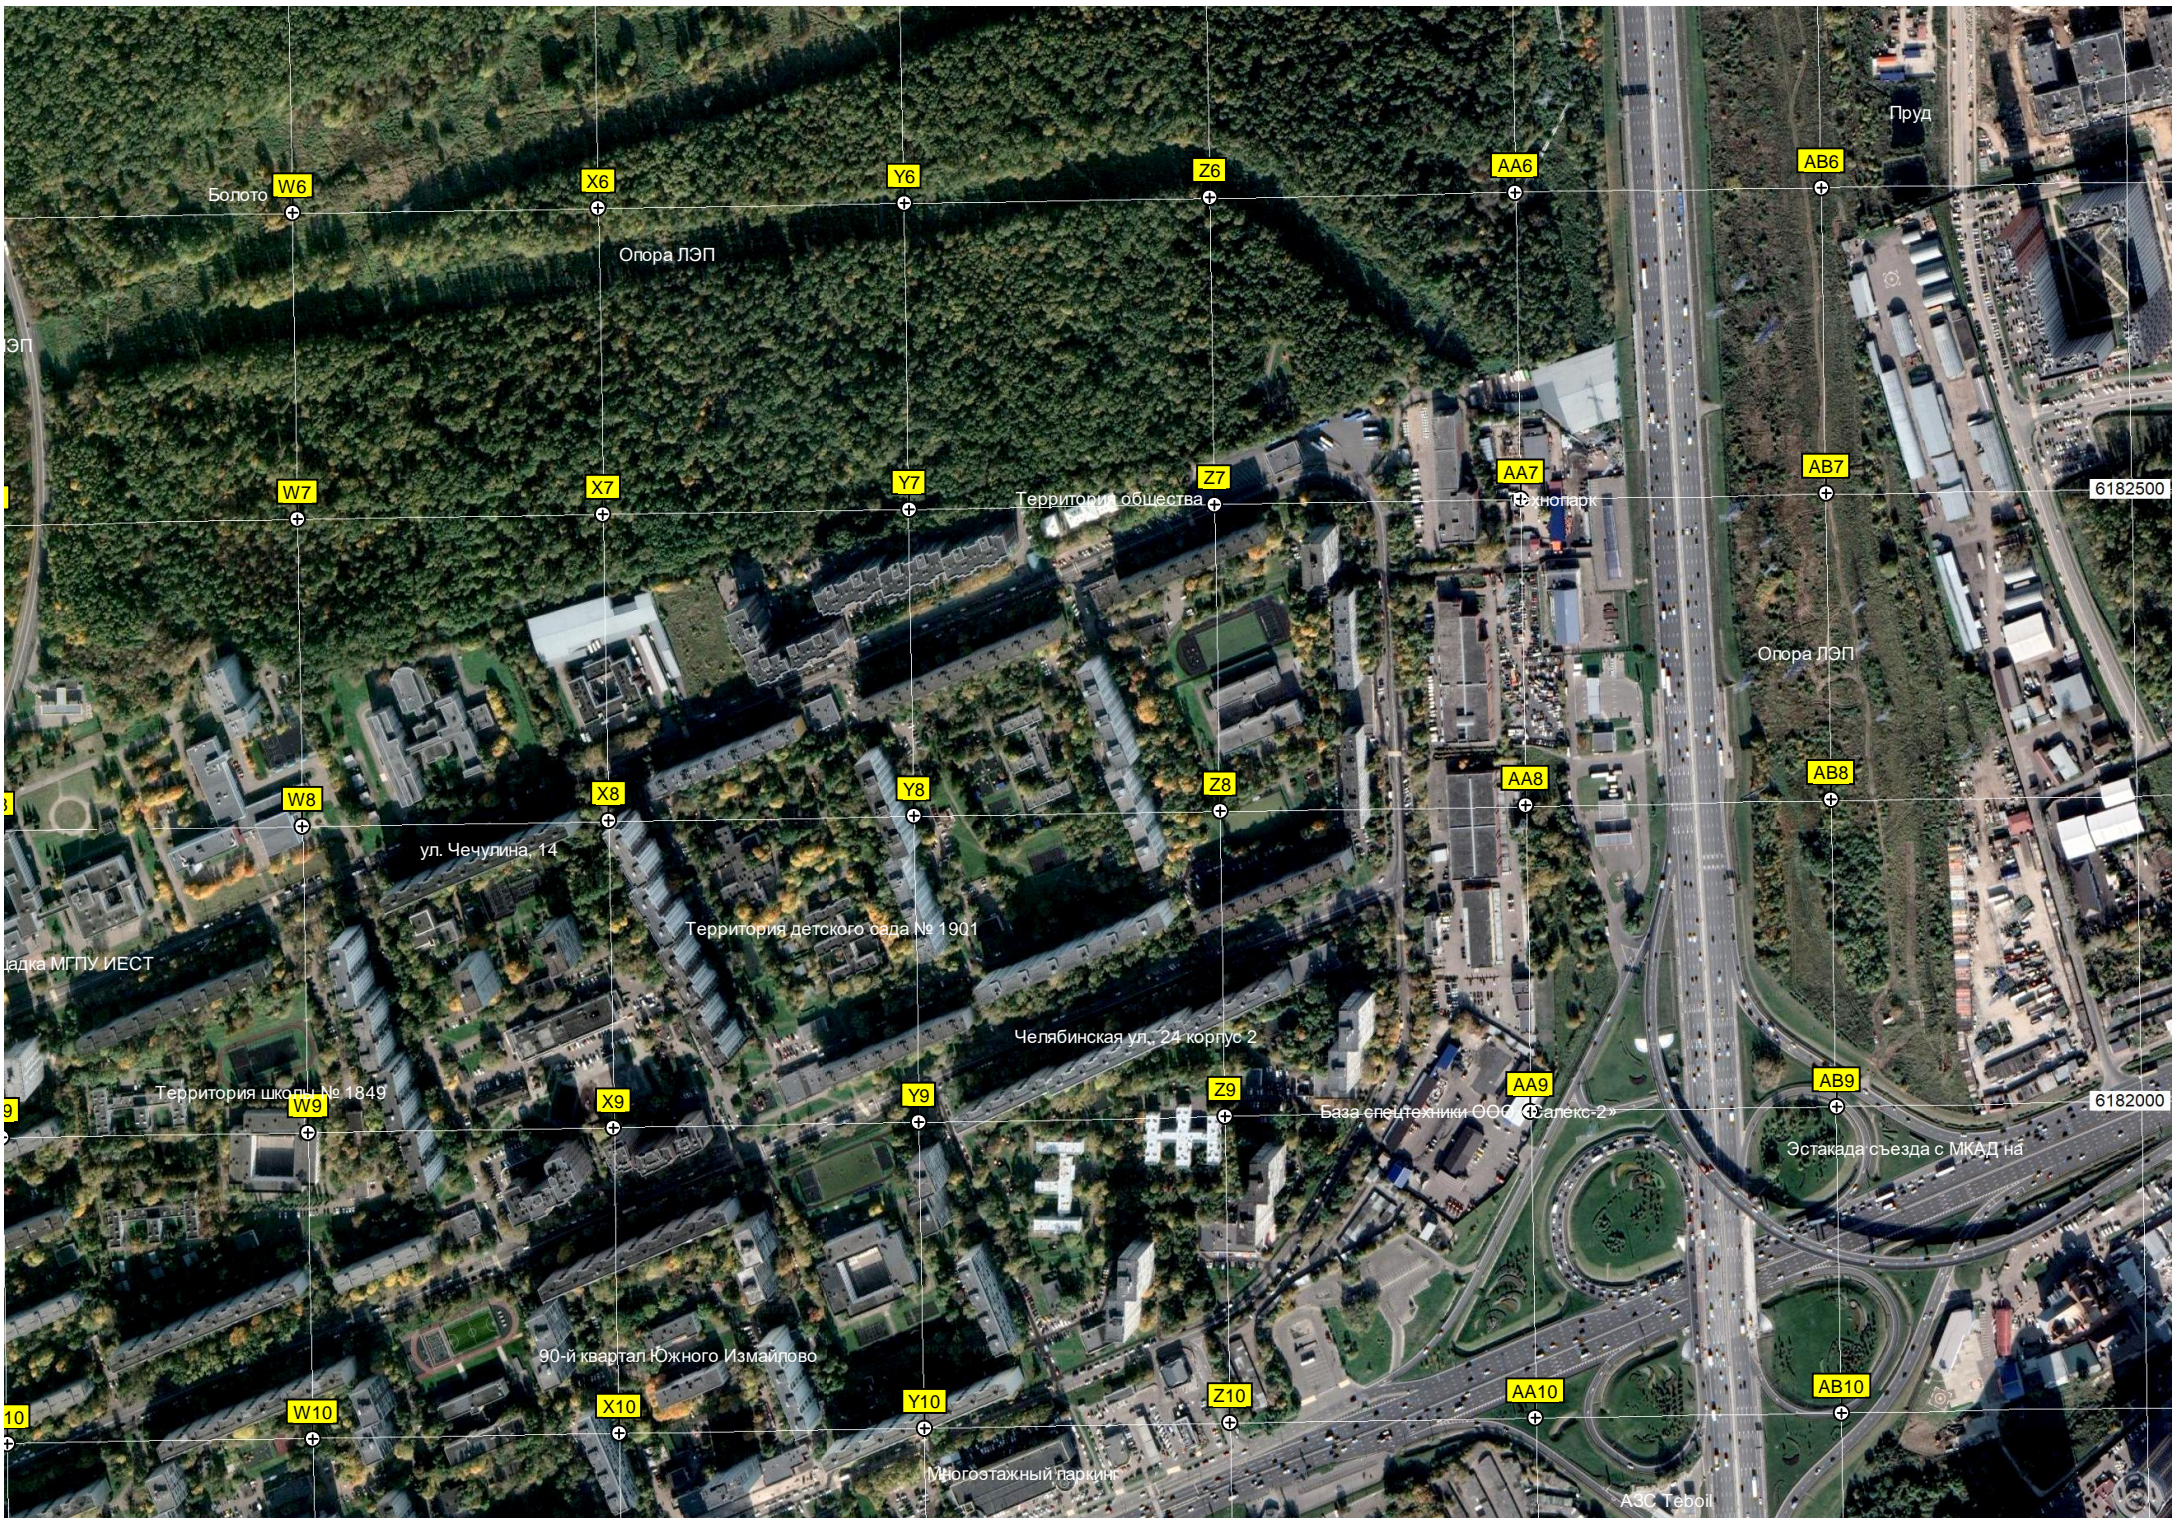

Сохранившийся участок старой

Опора ЛЭП

Бывш. Просьянский пруд

Старая просека, соединявшая

Кормушка для птиц

Просека от шоссе Энтузиастов

Плотина на Лебедянском пруду

24-й квартал Измайловского

Болотистая местность

Лебедянский пруд

Опора Л

Спортивная площ

Болото

W6

X6

Y6