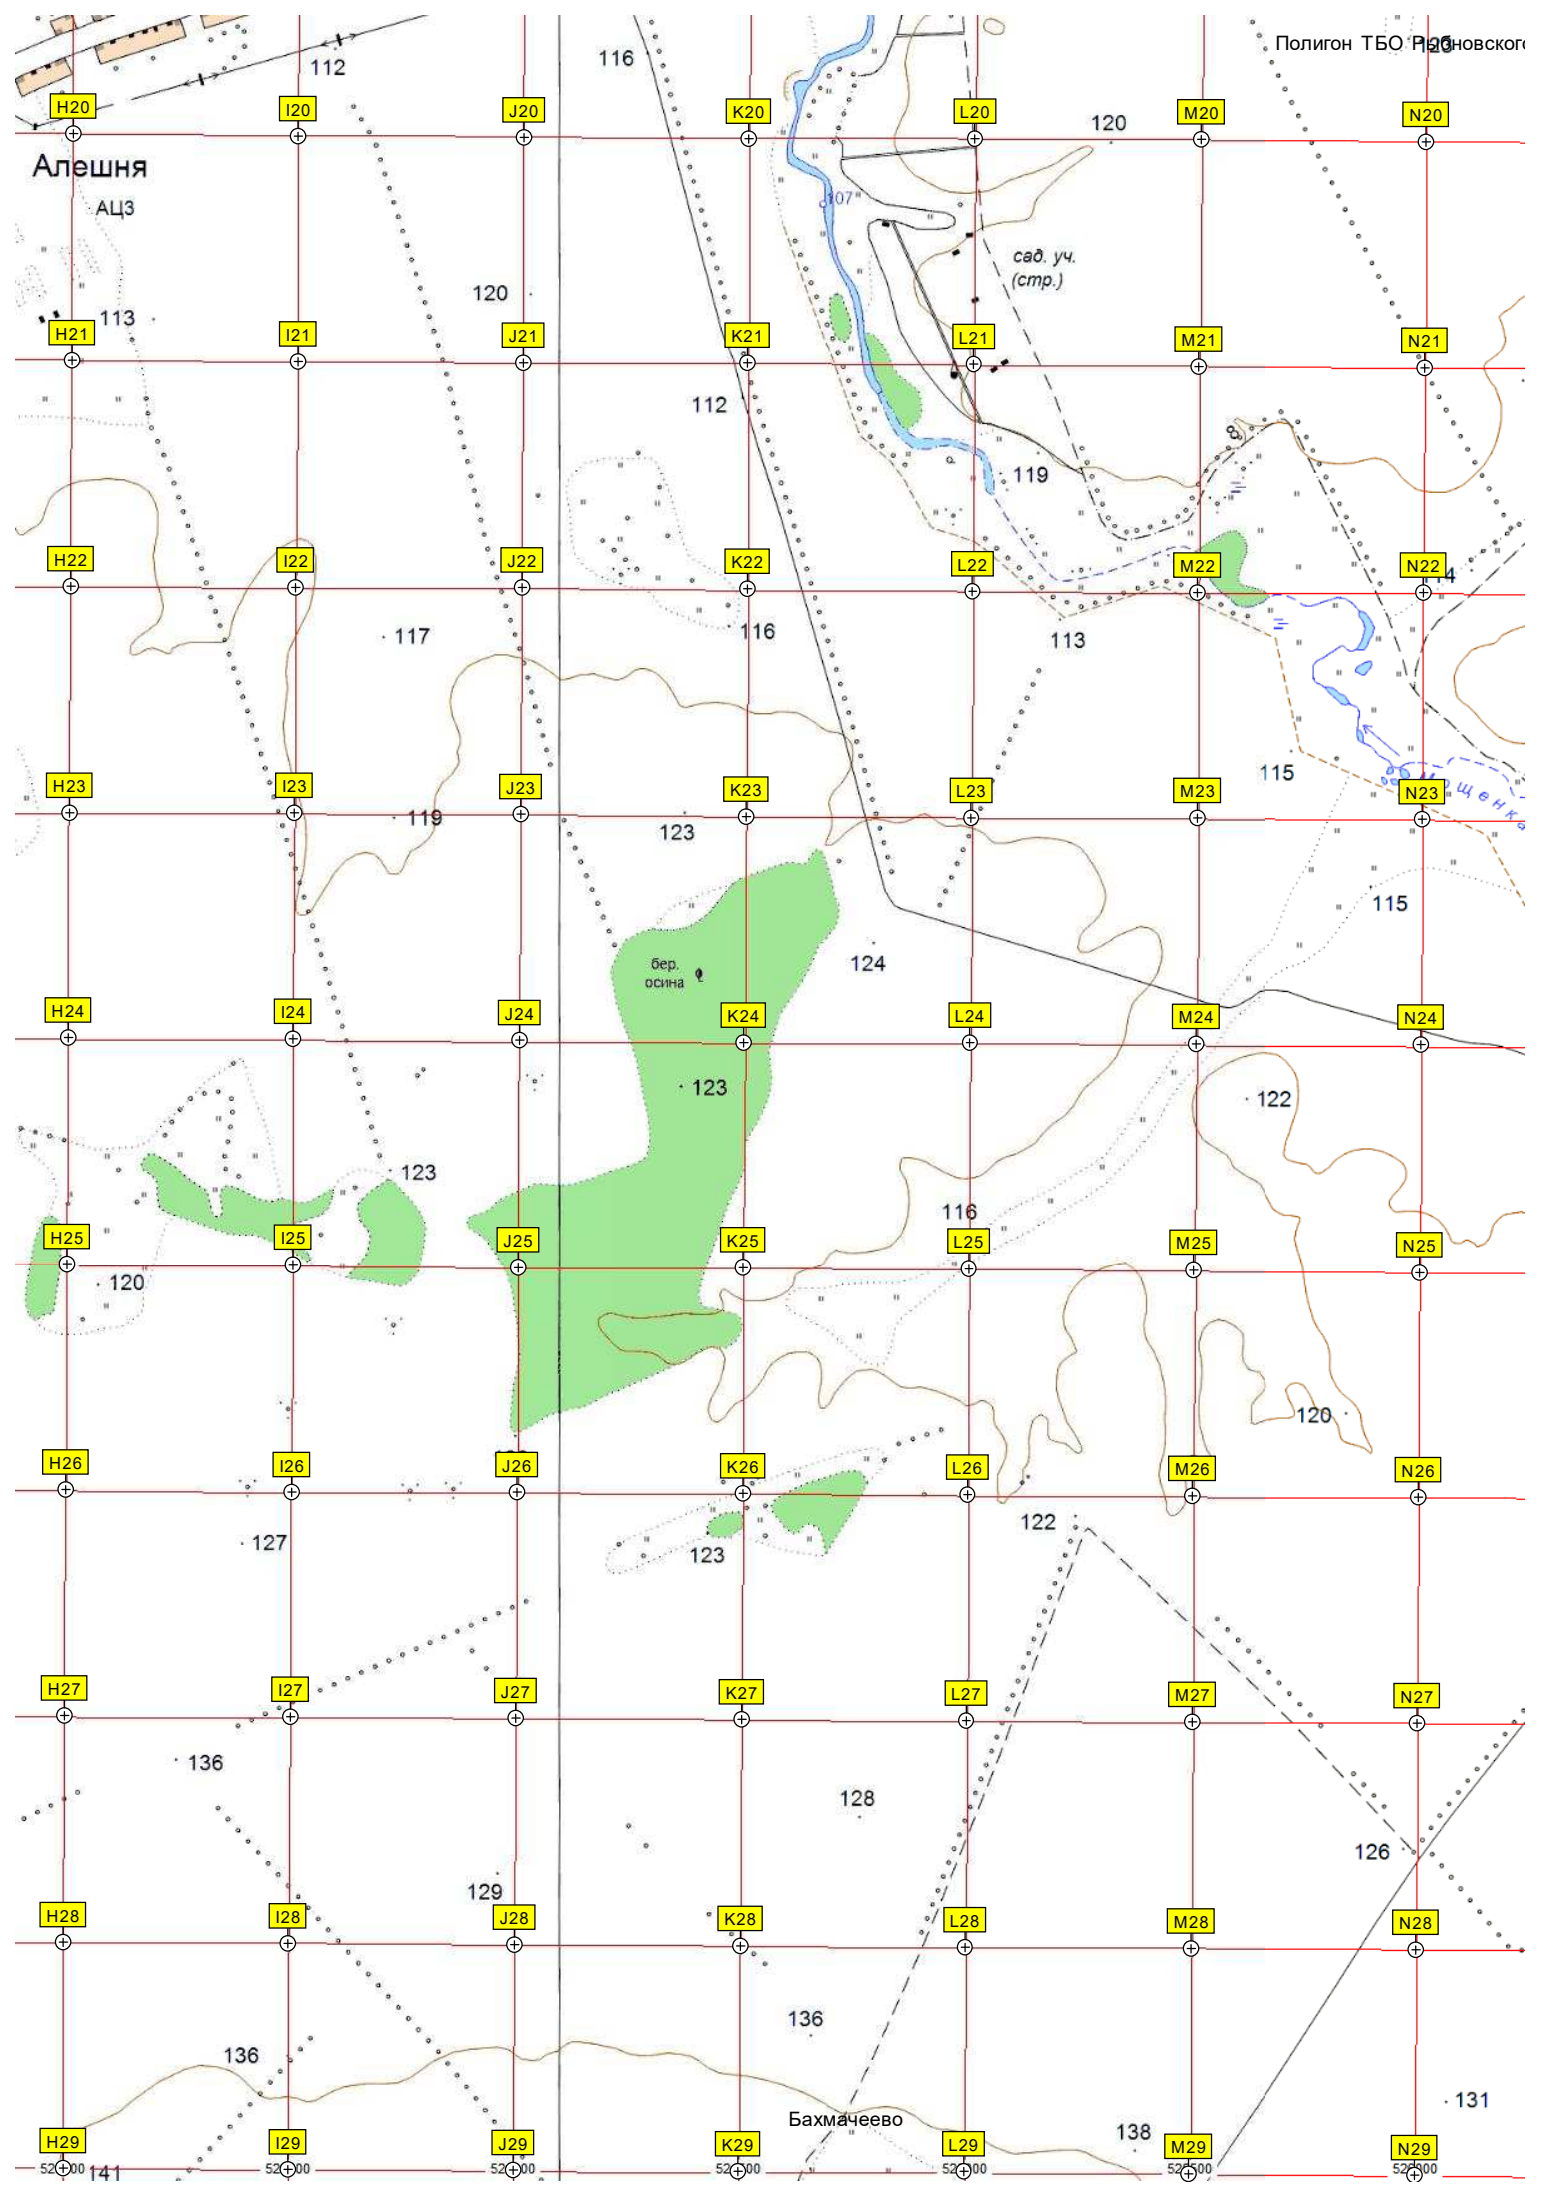

Зеленино

сар.

Урочище

НОВО

Боряиновое

Урочище Журавины

ур. Журавины

Урочище Плотский Лес

ур. Плотский Лес

Ферма

загон

пионерпосадка

Место трактора 19 века

Плотская Роща

Роща

Малое Шапово

ур. Малое Шапово

о района

V20

W20

X20

Y20

Z20

AA20