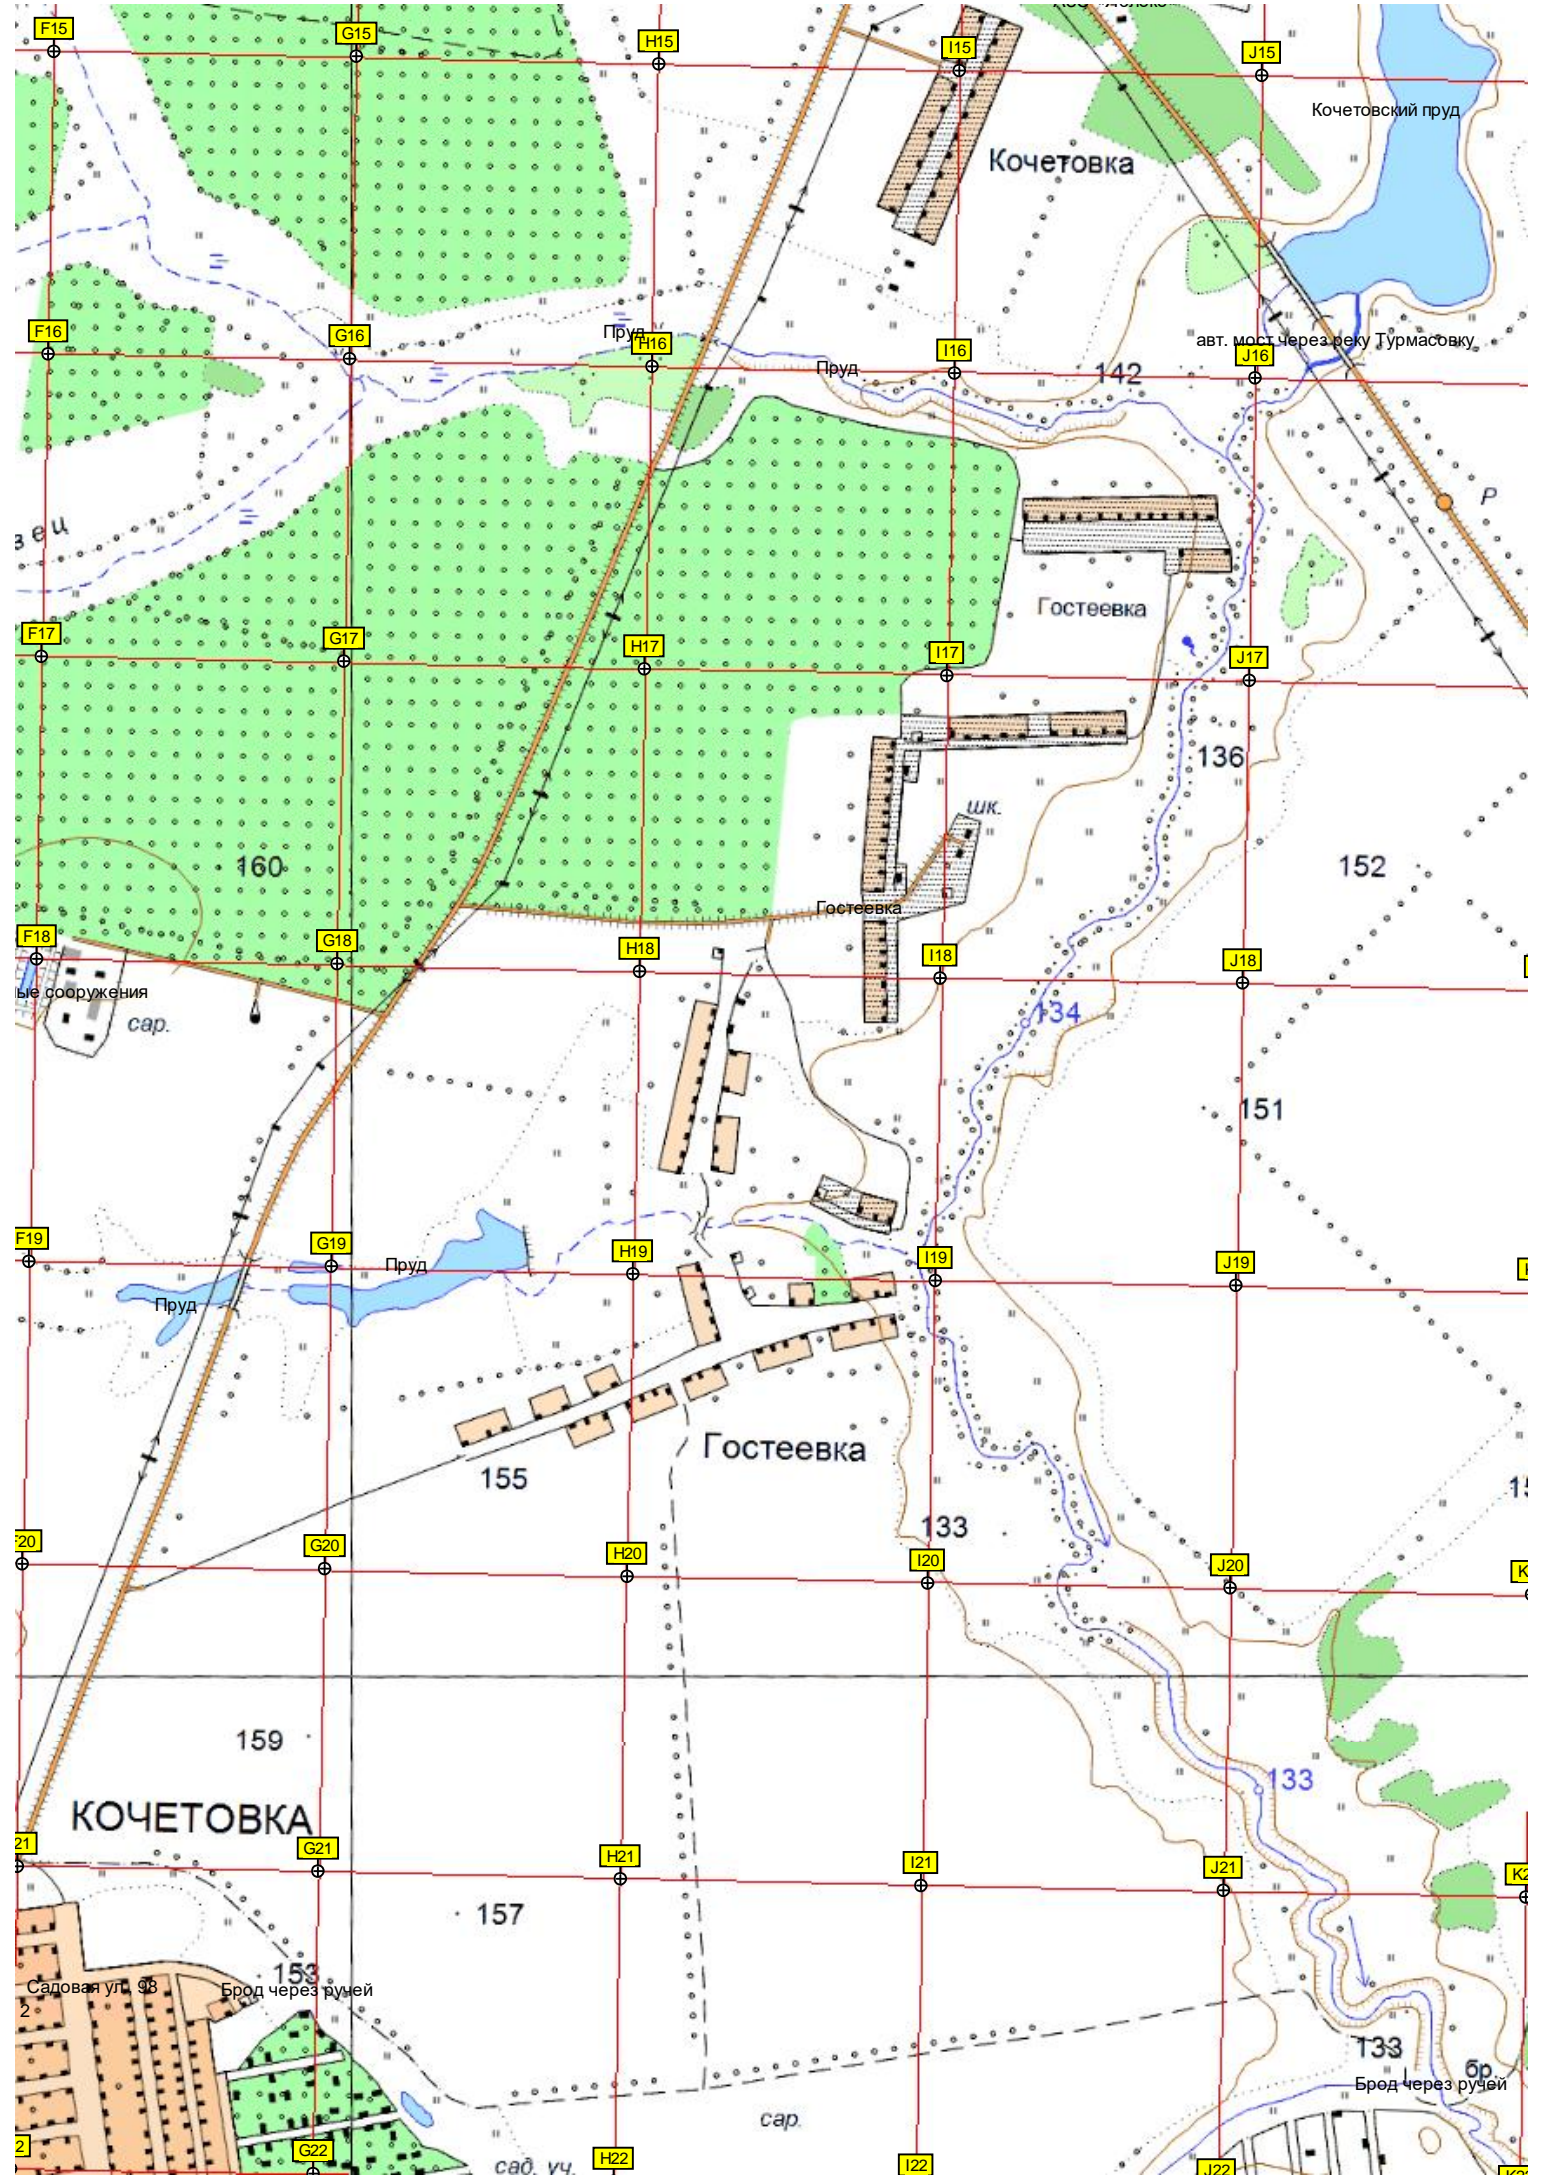

Электрическая подстанция

ДЭС «Яблоко»

Кочетовский пруд

Кочетовка

авт. мост через реку Турмазовку

Гостеевка

Гостеевка

ШК.