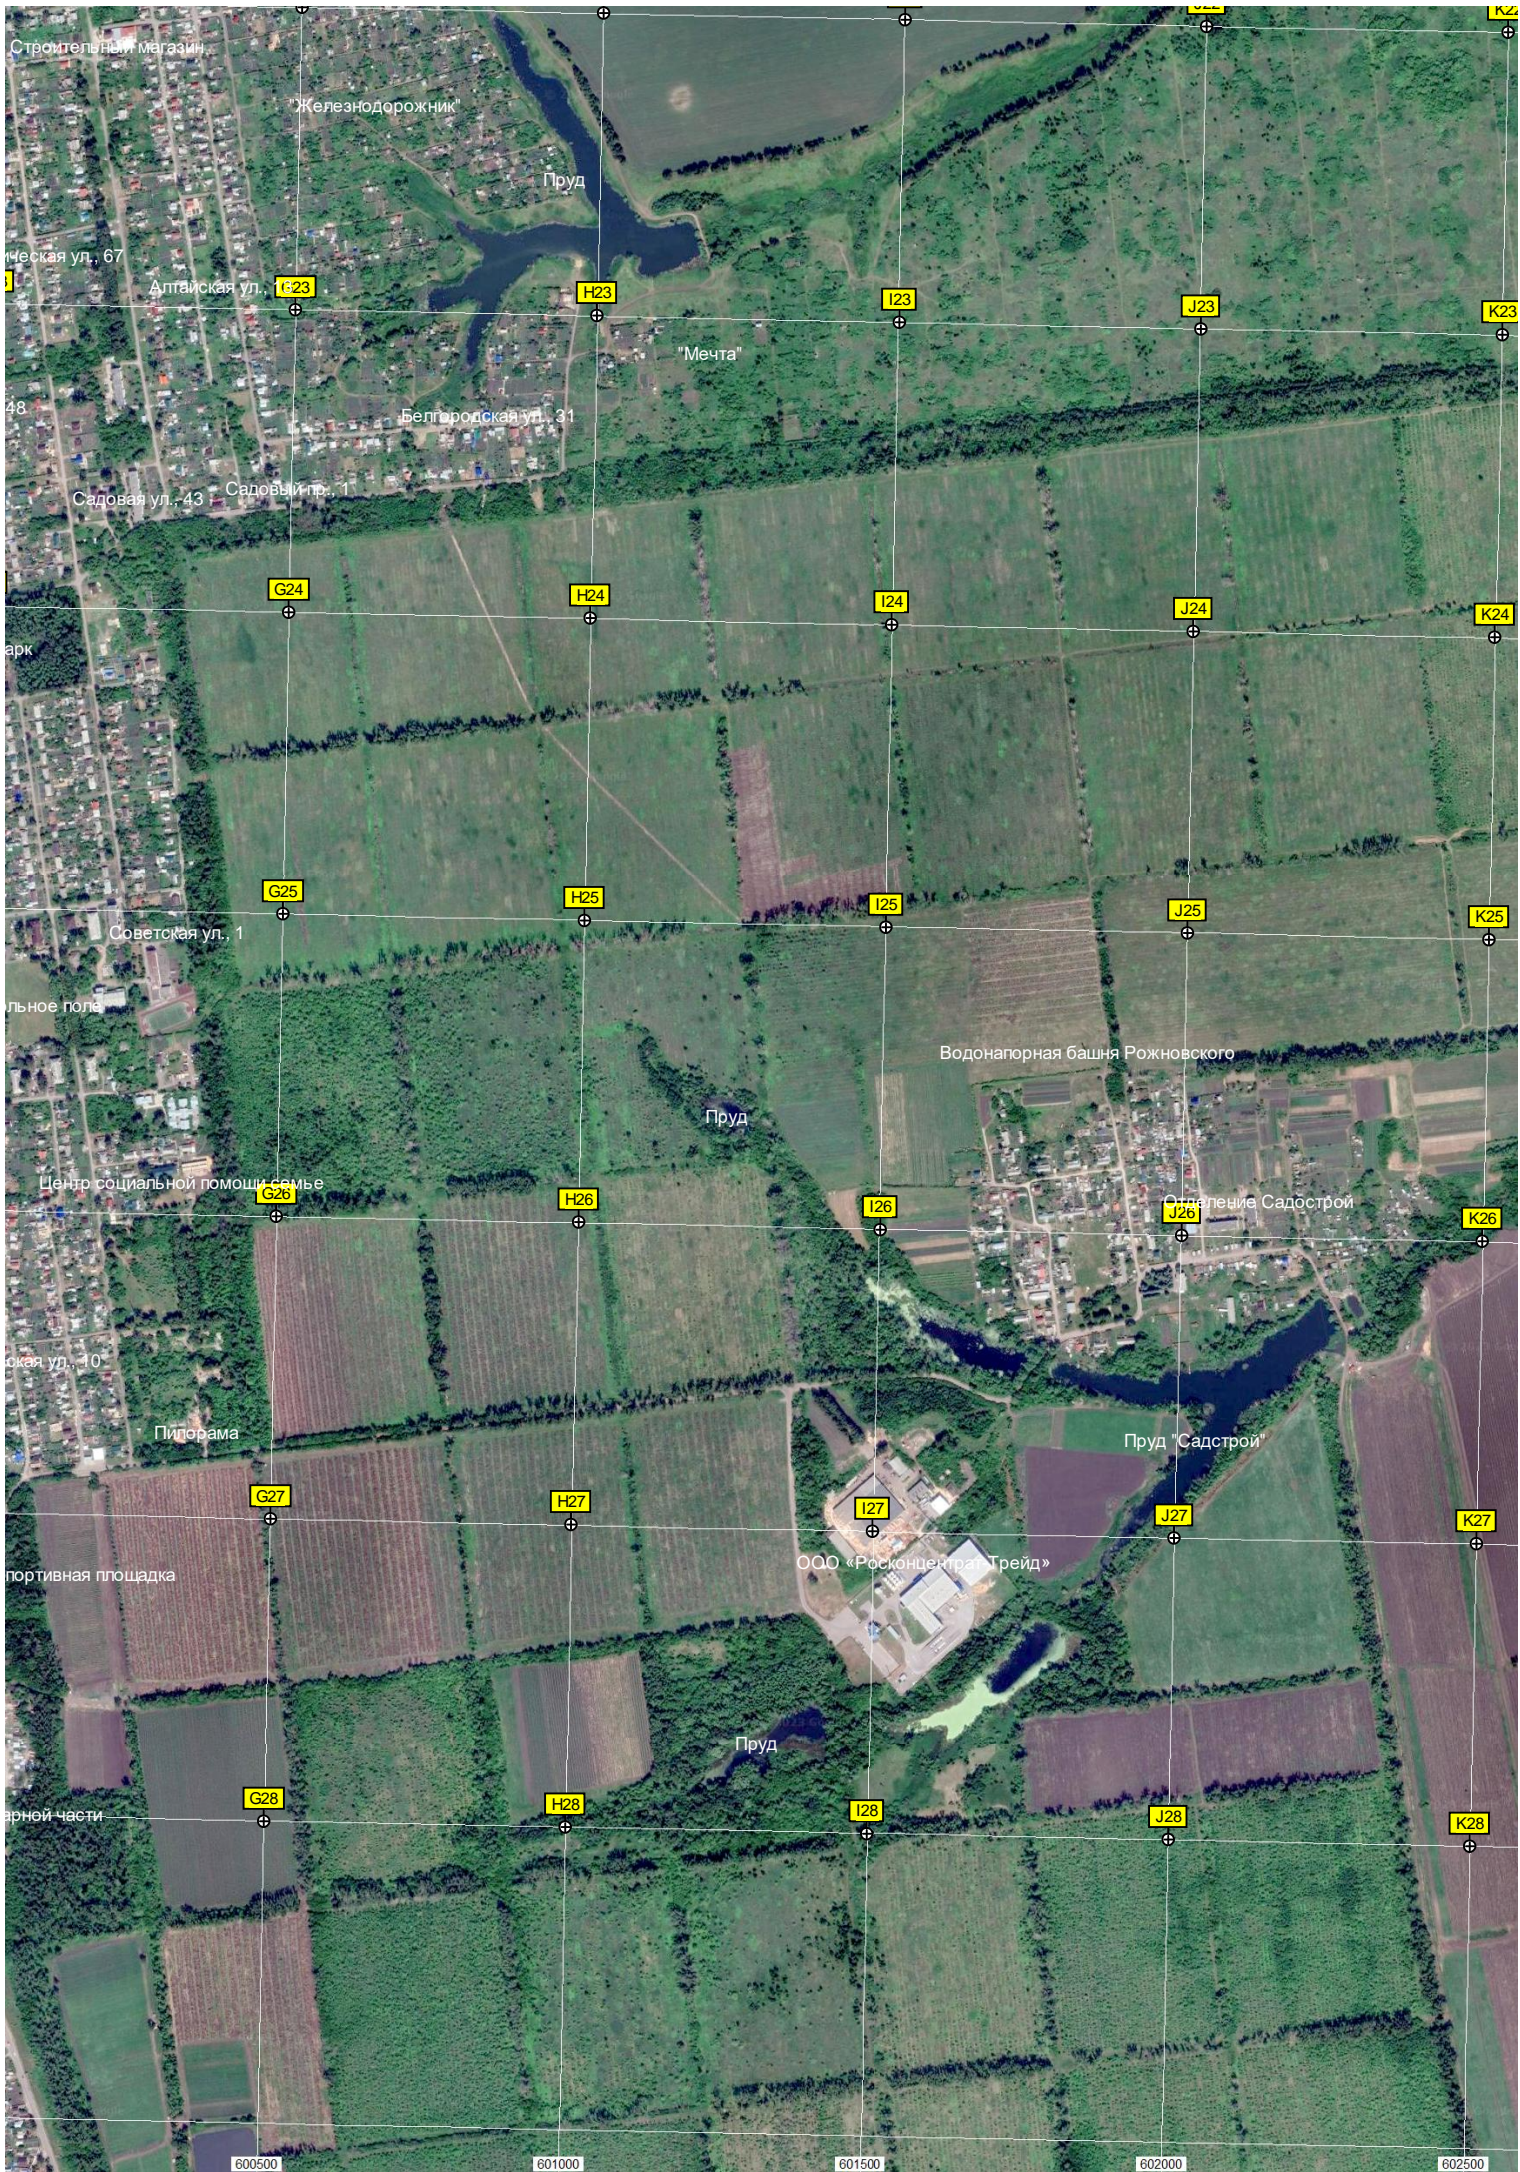

Строительный магазин

Железнодорожник

Пруд

Ческая ул., 67

Алтайская ул., 623

H23

I23

J23

K23

48

Белгородская ул., 31

"Мечта"

Садовая ул., 43 Садовый пр., 1

G24

H24

I24

J24

K24

парк

G25

H25

I25

J25

K25

Советская ул., 1

ольное поле

Водонапорная башня Рожновского

Пруд

G26

H26

I26

J26

K26

Центр социальной помощи семье

Станция Садострой

ская ул., 10

Пирама

Пруд "Садстрой"

G27

H27

I27

J27

K27

портивная площадка

ООО «Росконцентр Грейд»

Пруд

G28

H28

I28

J28

K28

арной части

600500

601000

601500

602000

602500