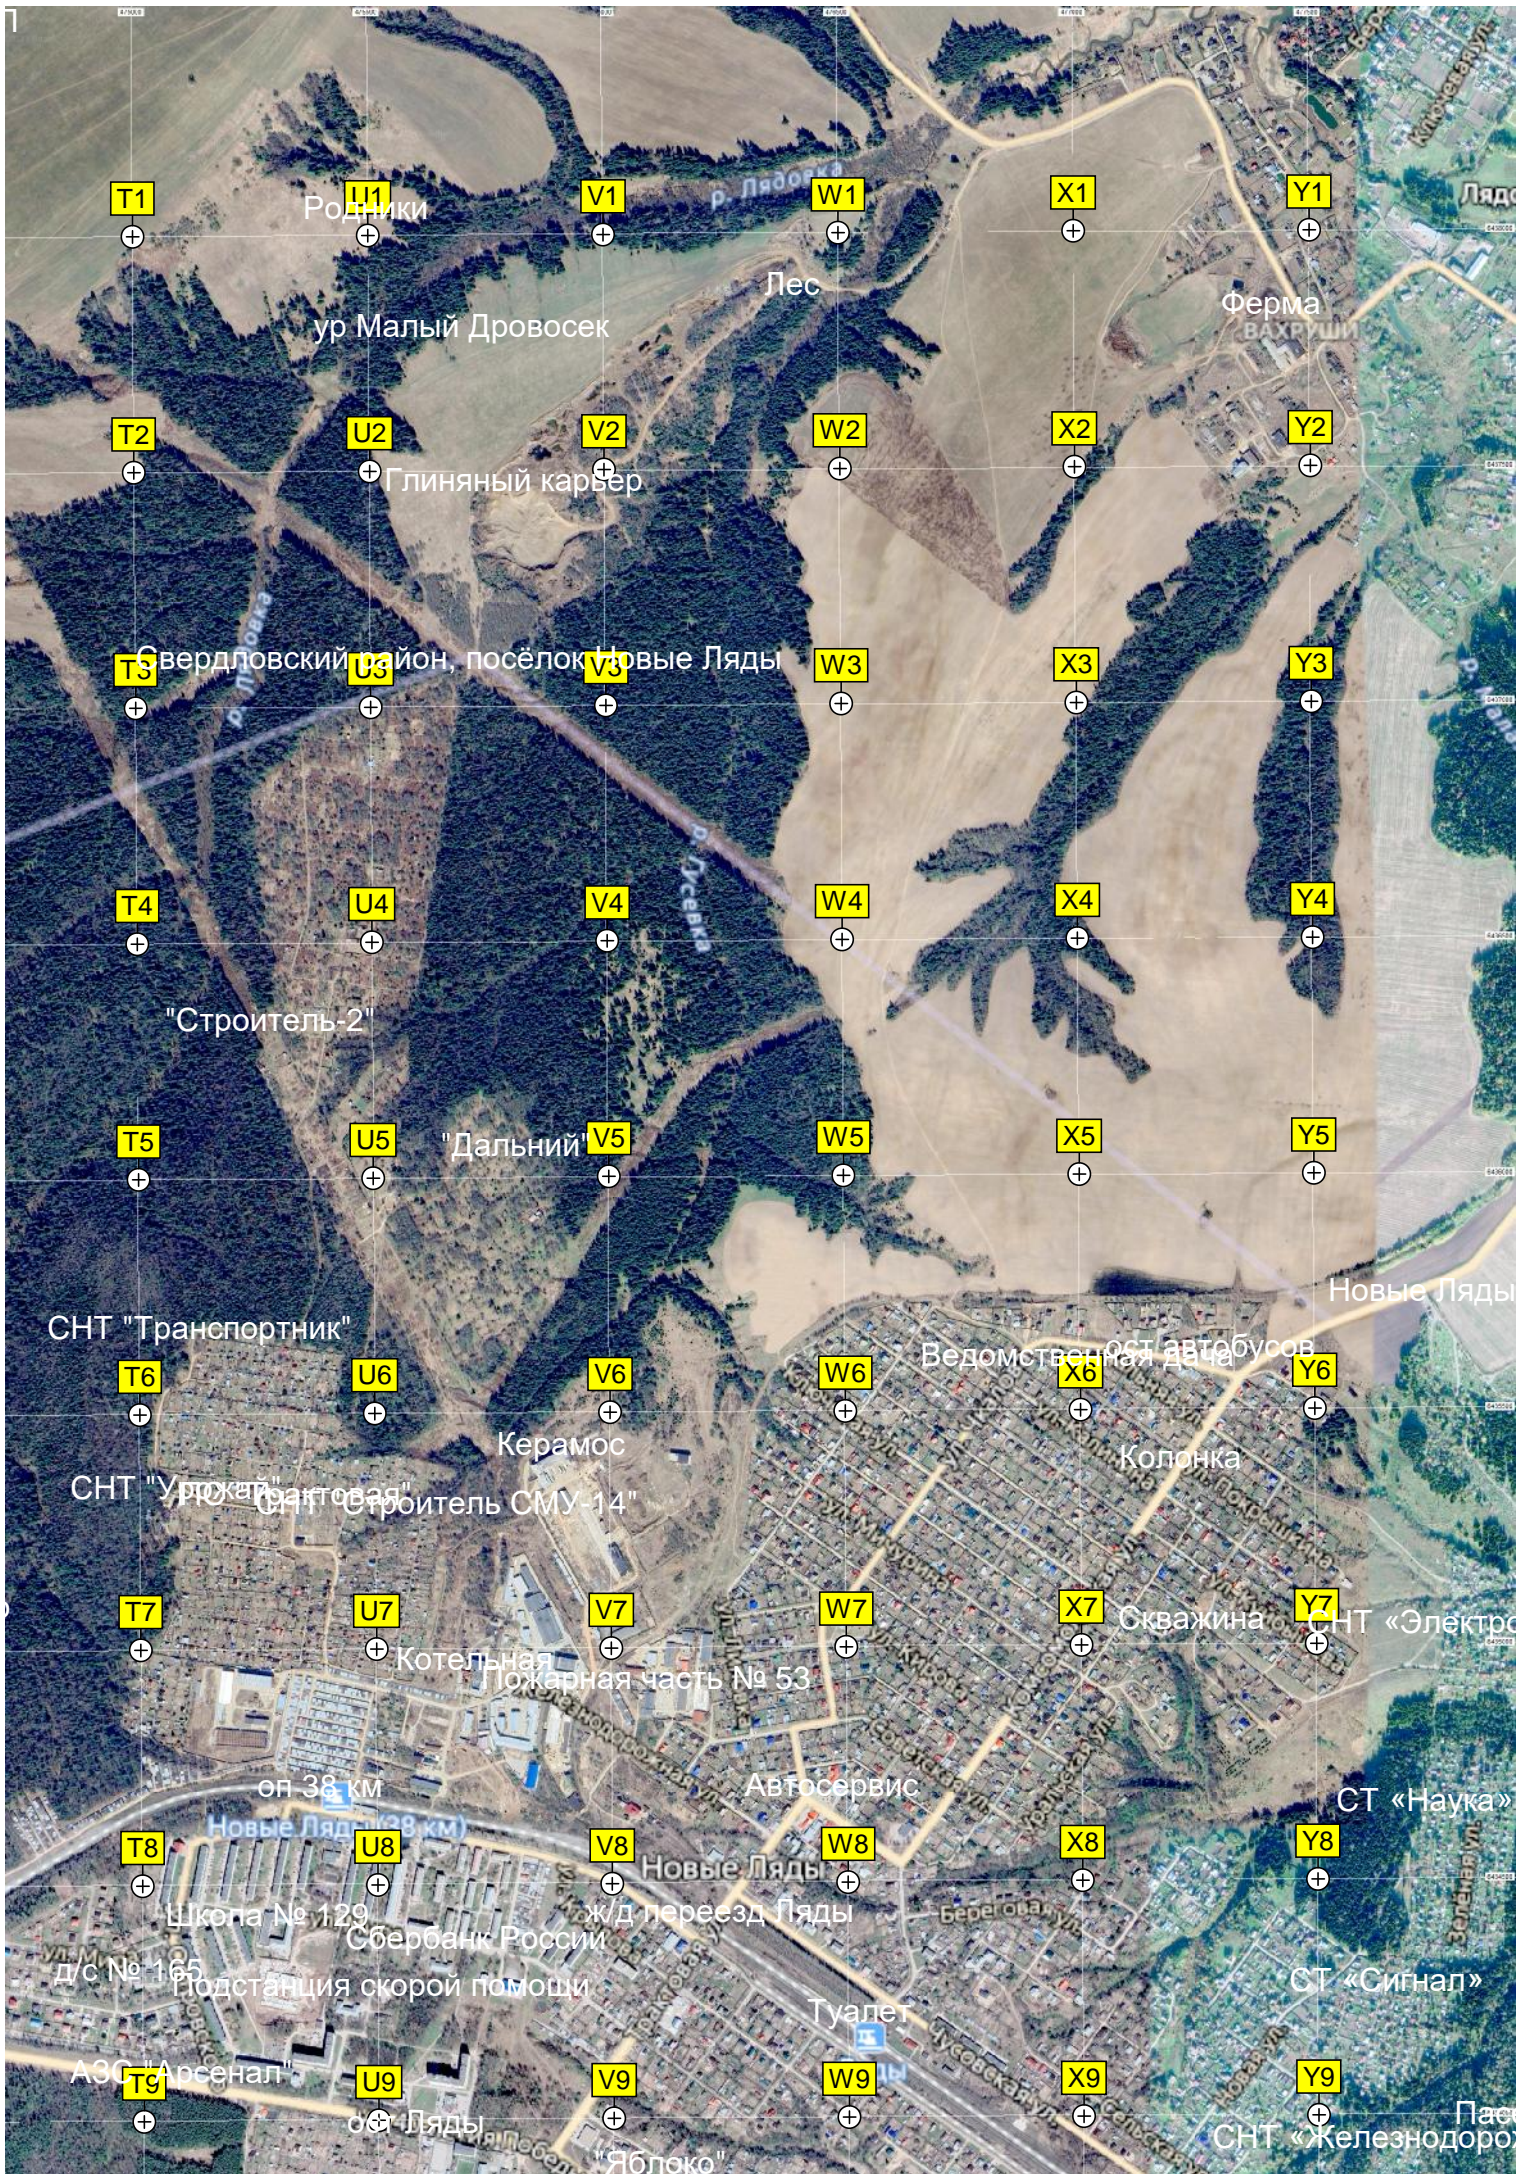

ЕРНЯХОВСКОГО
ей № 5

Пермь

57K-001

Очень большая сосна - памятник природы

СНТ "Лесная поляна"

Огромная свалка

бывш. кордон

Перекрытый проезд

Просека старой телефонной линии.

Профилакторий "Ледяной остров"
Лесная поляна

Восход Пермь

Лядовская развязка

Захор

СНТ №4а

СНТ №8

СНТ №7

СНТ №7а

СНТ №2а

СНТ №3

"Железнодорожник"
оп Лесная П

Лесная П

Родник

АЗС «Лукойл»

Глиняный карьер

W18

X18

Y18

Повья

Пивал на 16км лыжни здоровья

Отметка 17км лыжни здоровья

Отметка 18км лыжни здоровья

ородская свалка