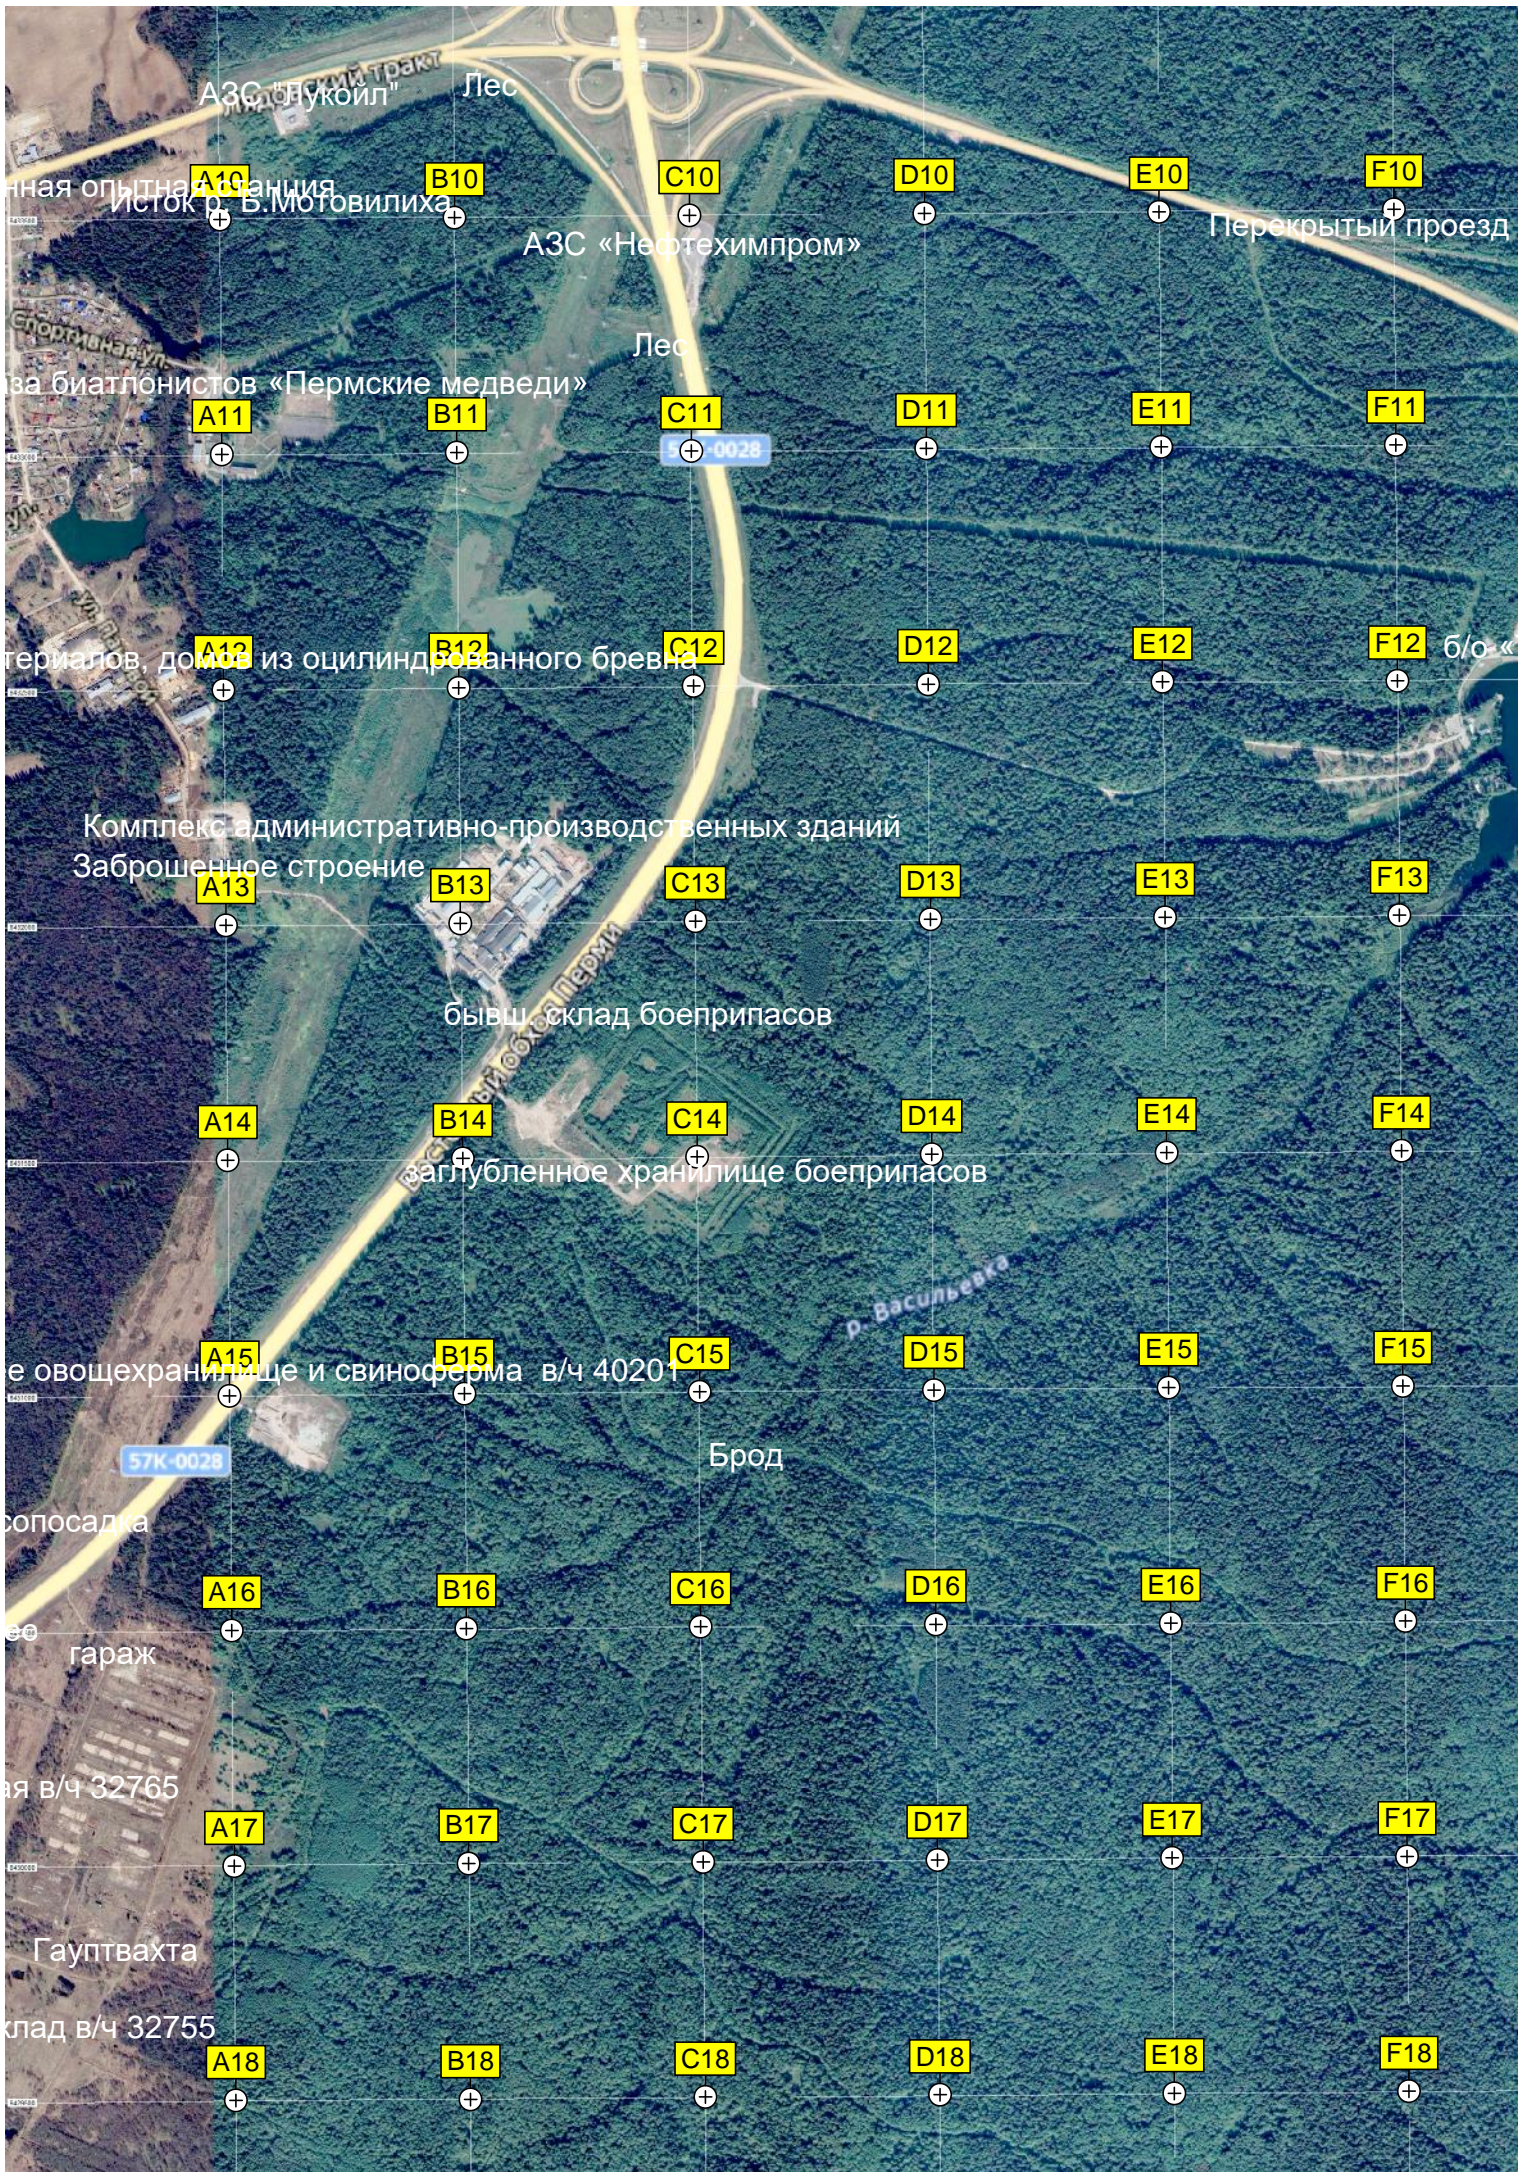

ЕРНЯХОВСКОГО
ей № 5

Пермь

57K-001

Очень большая сосна - памятник природы

СНТ "Лесная поляна"

Огромная свалка

бывш. кордон

Перекрытый проезд

Просека старой телефонной линии.

Профилакторий "Ледяной остров"
Лесная поляна

Восход Пермь

Лядовская развязка

Захор

СНТ №4а

СНТ №8

СНТ №7

СНТ №7а

СНТ №2а

СНТ №3

"Железнодорожник"
оп Лесная П

Лесная П

Родник

АЗС «Лукойл»

Глиняный карьер

W18

X18

Y18

Повья

Пивал на 16км лыжни здоровья

Отметка 17км лыжни здоровья

Отметка 18км лыжни здоровья

ородская свалка