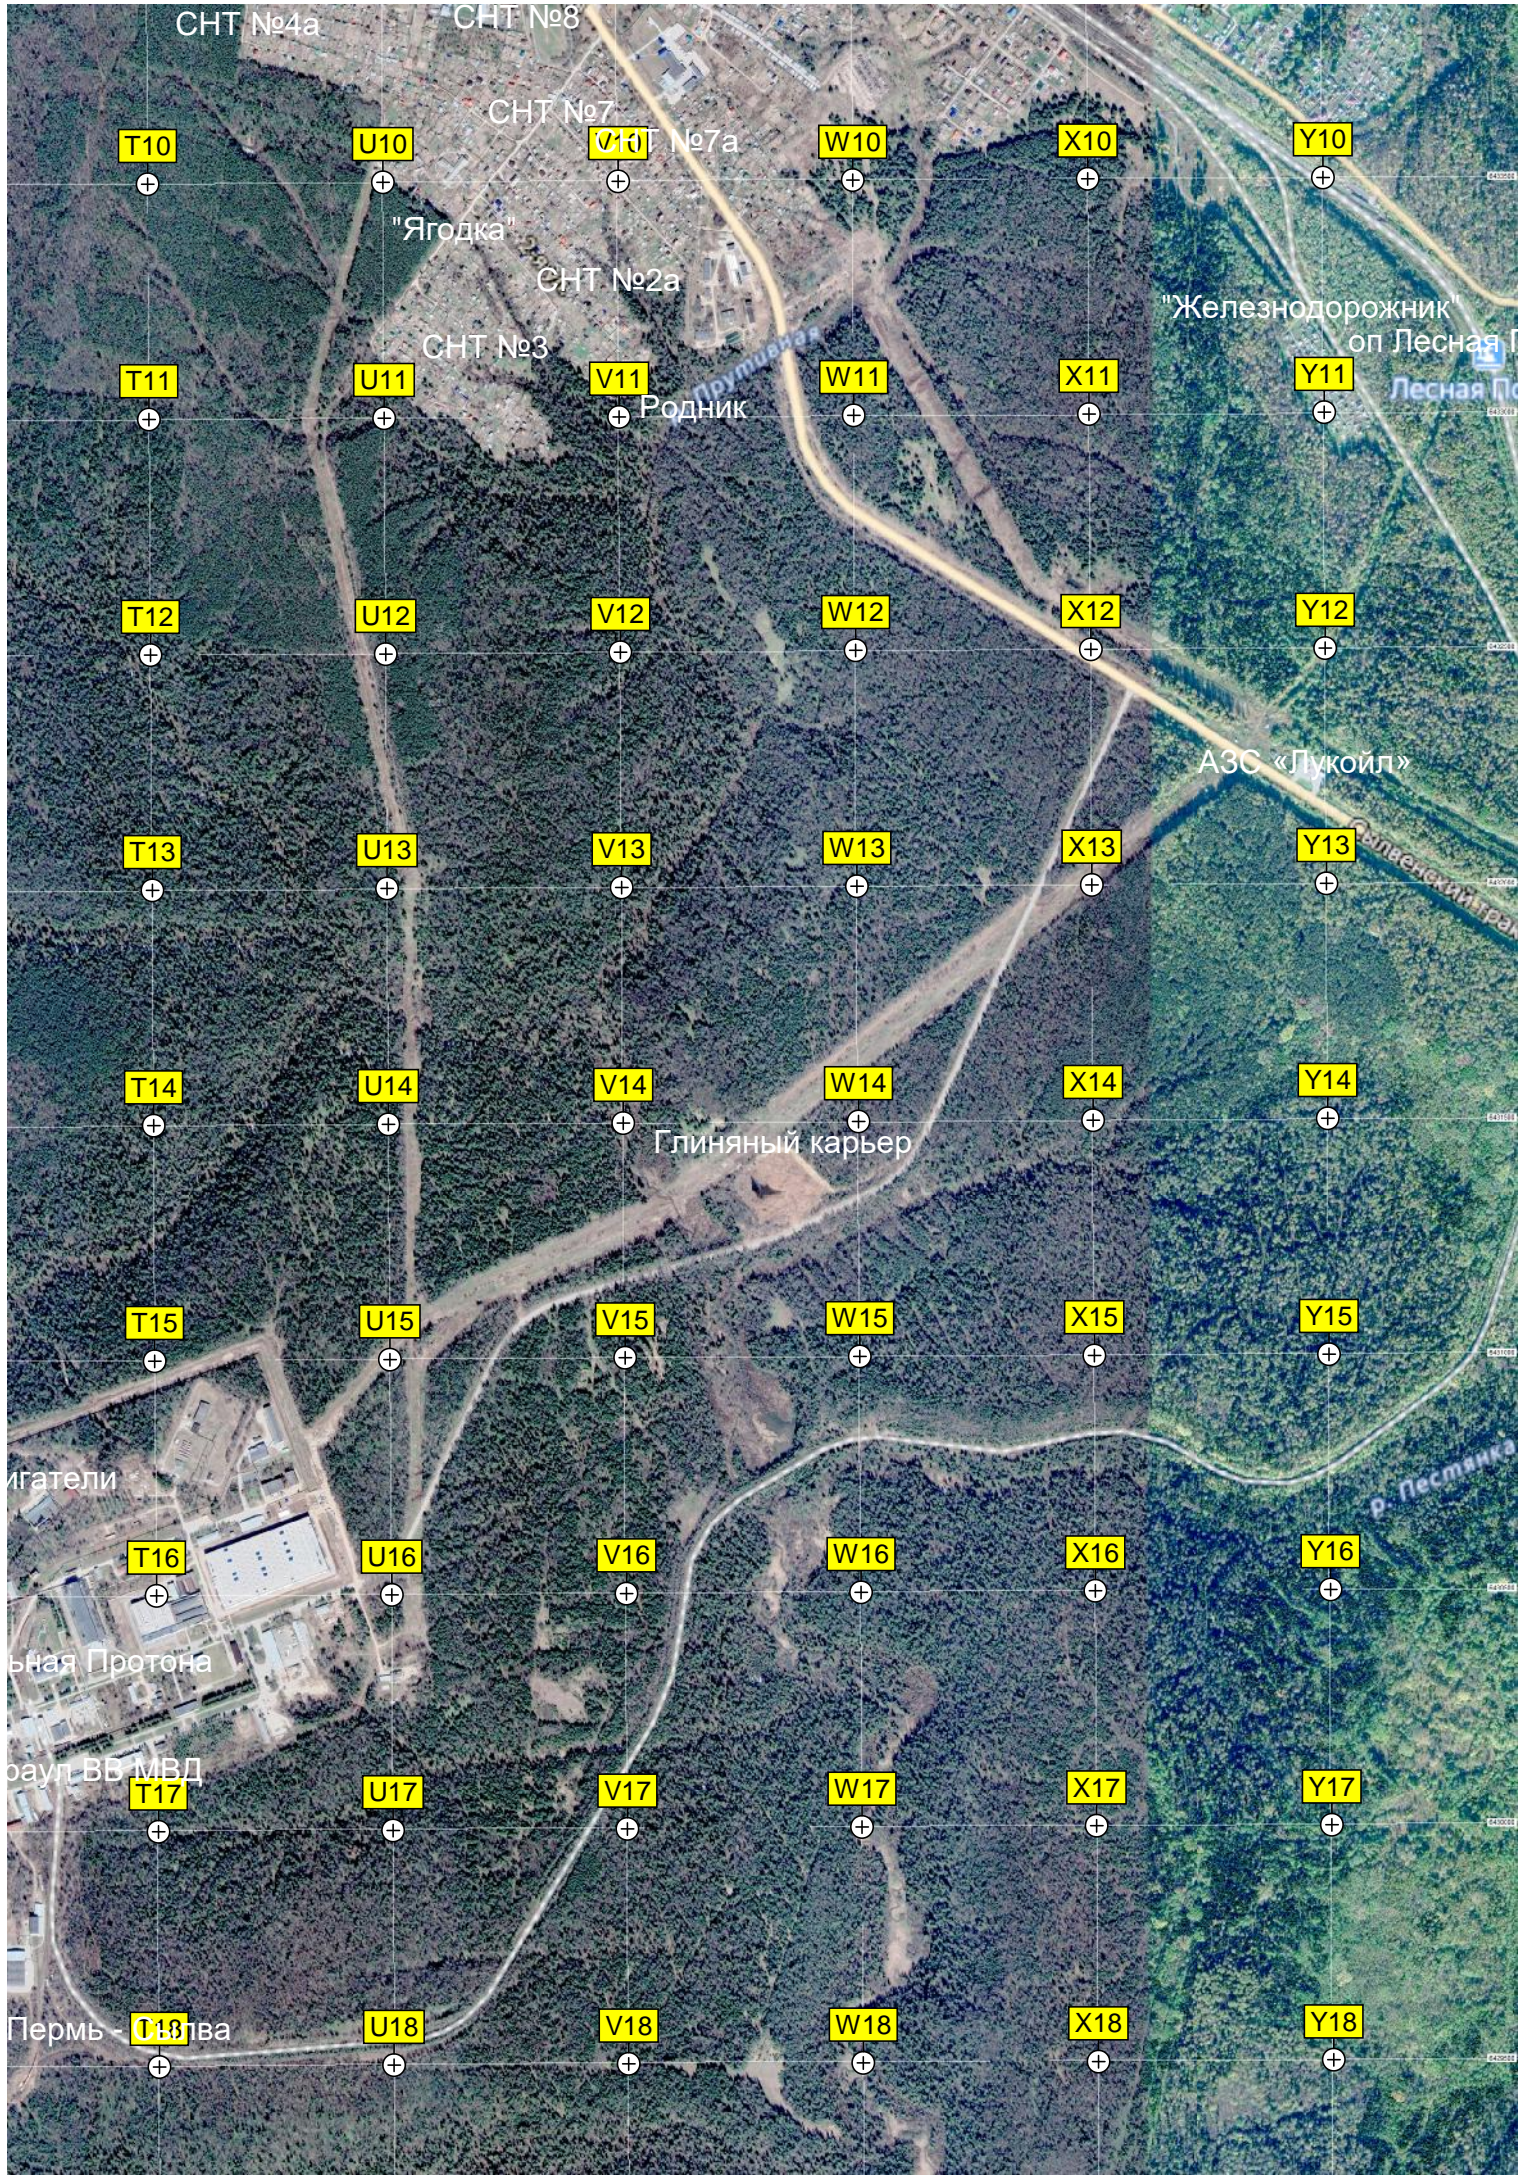

ЕРНЯХОВСКОГО
ей № 5

Пермь

57K-001

Очень большая сосна - памятник природы

СНТ "Лесная поляна"

Огромная свалка

бывш. кордон

Перекрытый проезд

Просека старой телефонной линии.

Профилакторий "Ледяной остров"
Лесная поляна

Восход Пермь

Лядовская развязка

Захор

СНТ №4а

СНТ №8

СНТ №7

U17

V17

W17

X17

Y17

T18

U18

V18

W18

X18

Y18

Повья

Пивал на 16км лыжни здоровья

Отметка 17км лыжни здоровья

Отметка 18км лыжни здоровья

ородская свалка