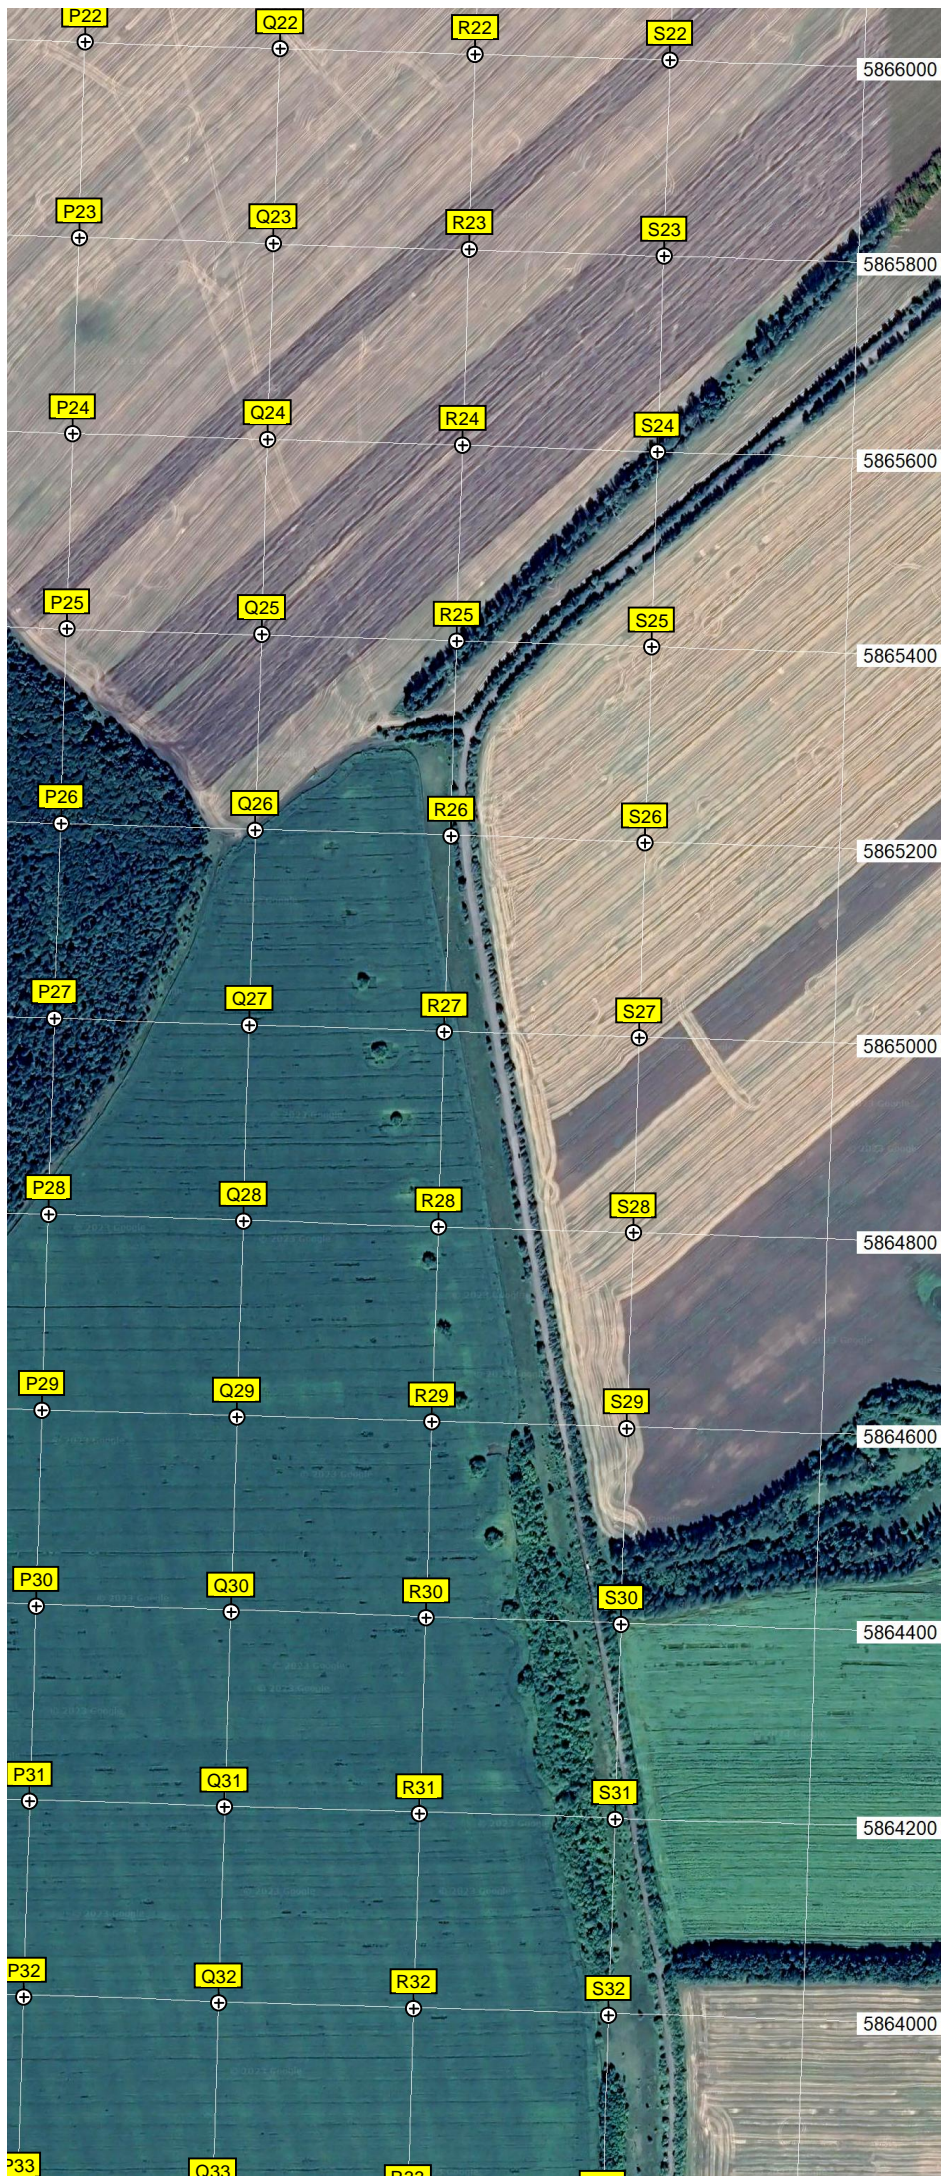

Заколдованный лесок

Липов овраг

Лесной массив

649800

650000

650200

650400

650600