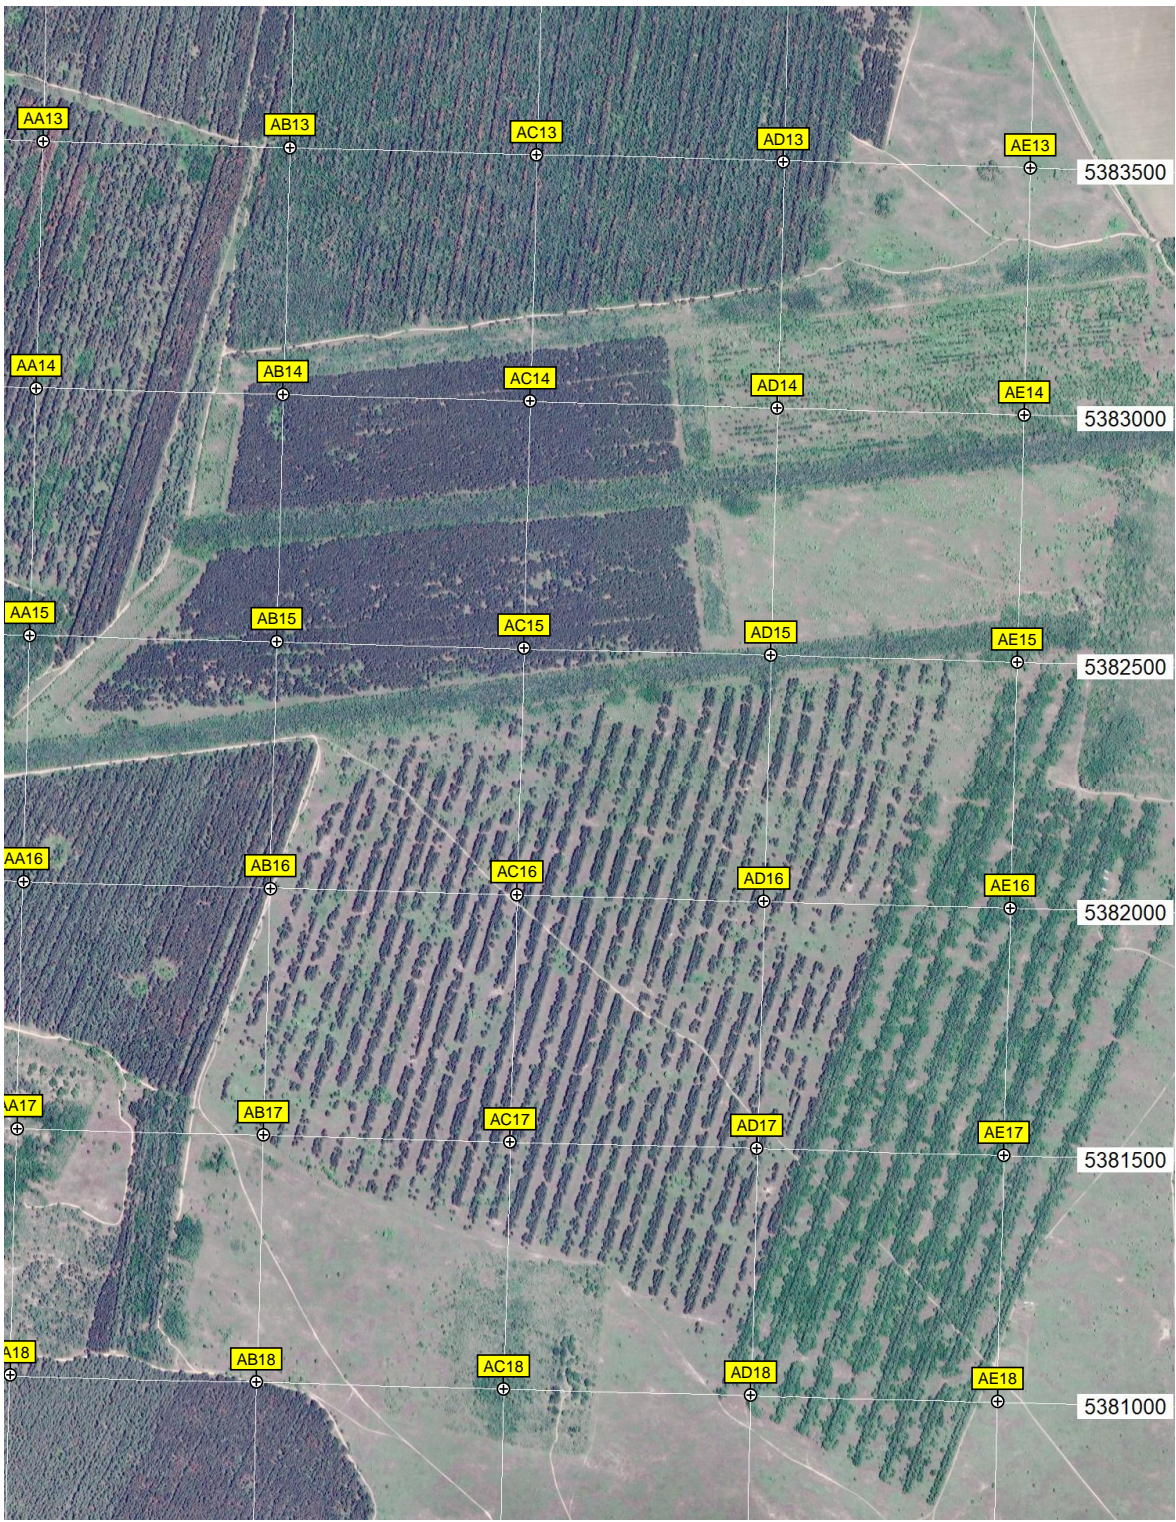

Мост

Памятник в

Урочище Мажуровка

5383000

5382500

5382000

5381500

5381000

5380500

642500 643000 643500 644000 644500 645000 645500 646000 646500

S19

T19

U19

V19

W19

X19