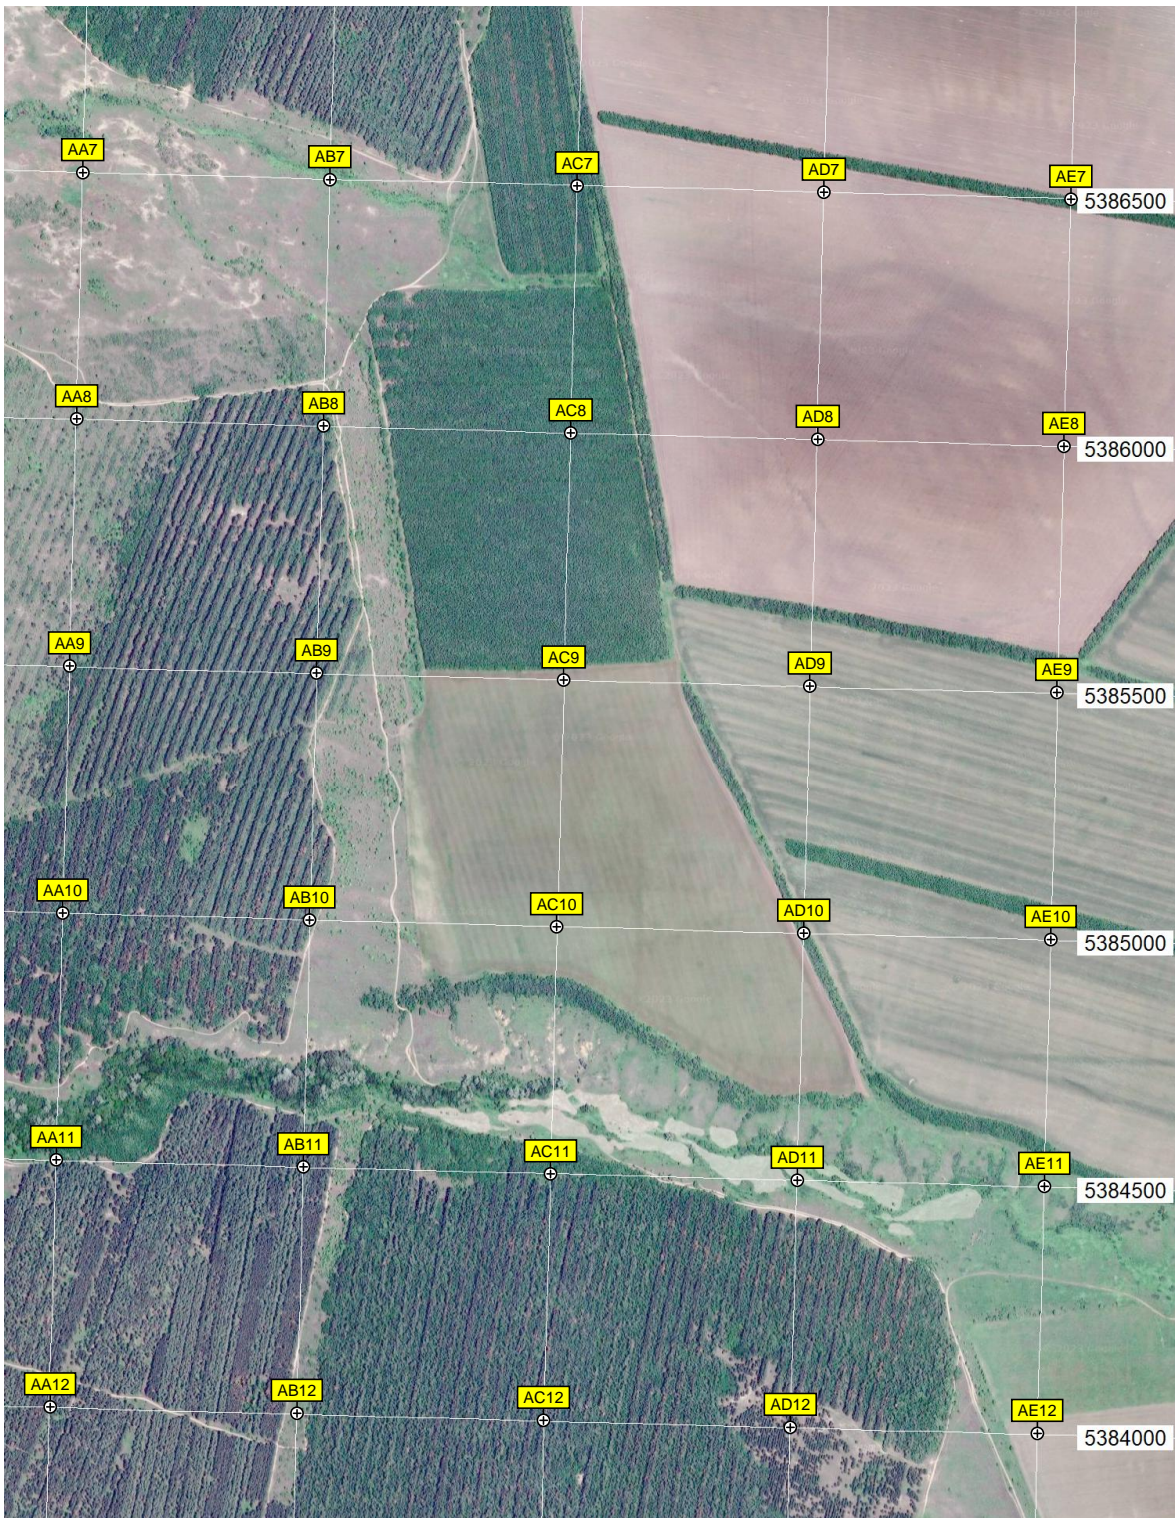

Мост

Памятник в

Урочище Мажуровка

5383000

5382500

5382000

5381500

5381000