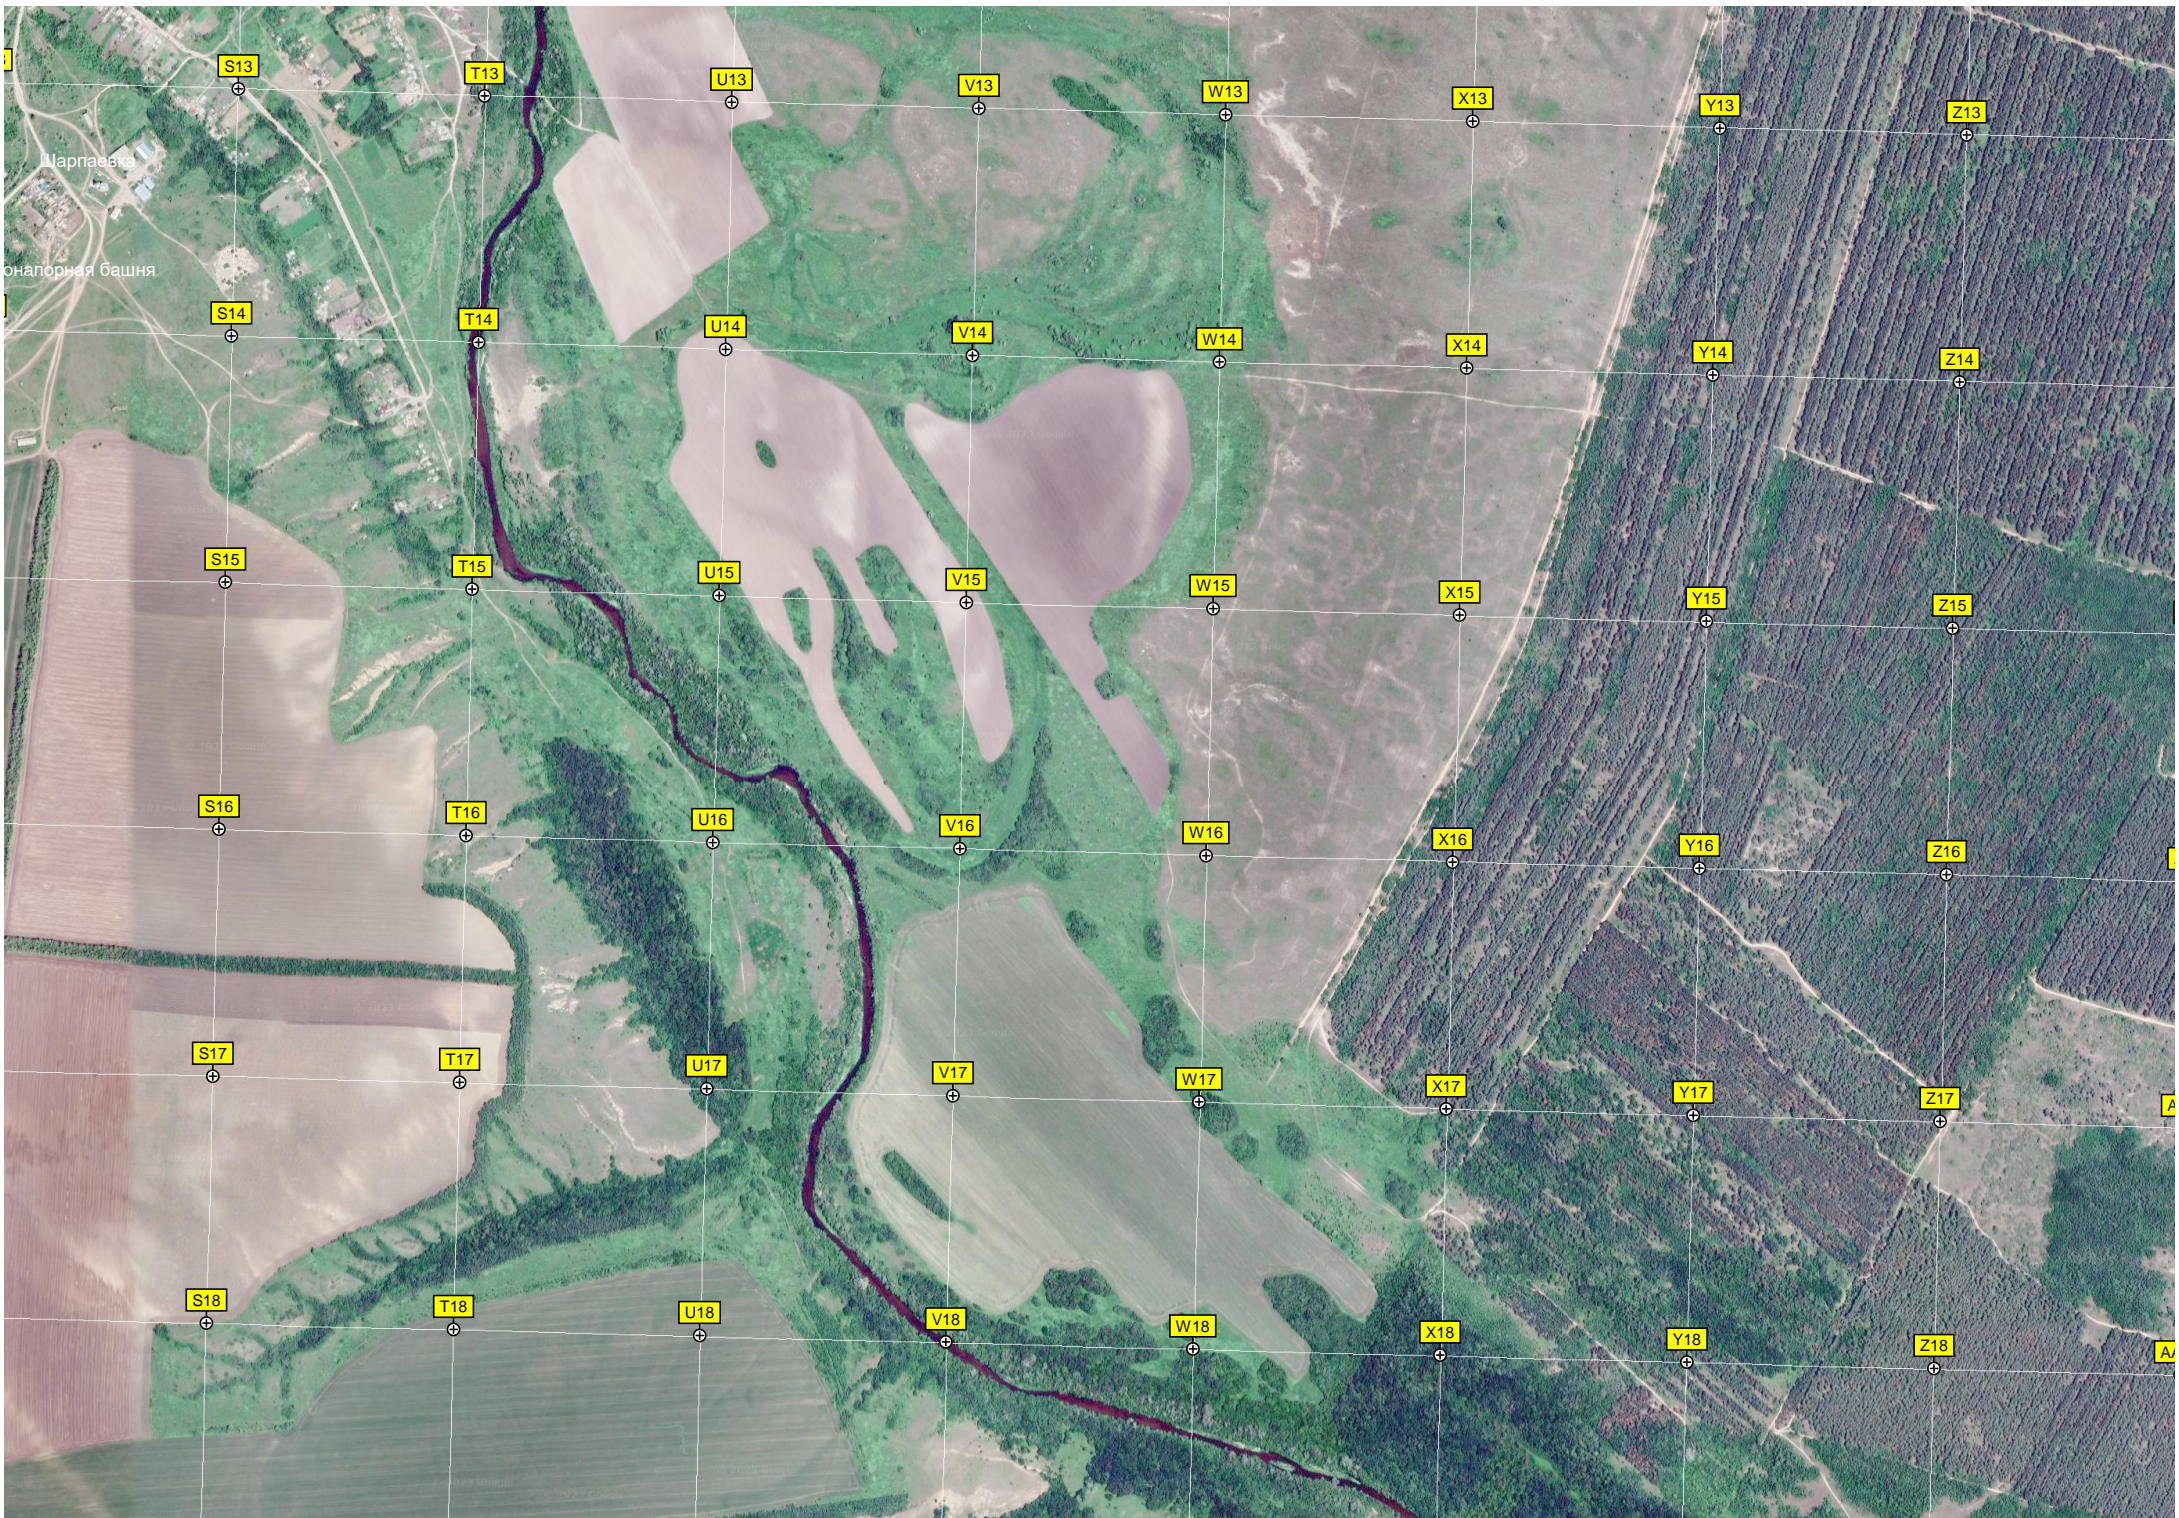

Мост

Памятник в

Урочище Мажуровка

5383000

5382500

5382000

5381500

5381000

5380500

642500 643000 643500 644000 644500 645000 645500 646000 646500

S19

T19

U19

V19

W19

X19