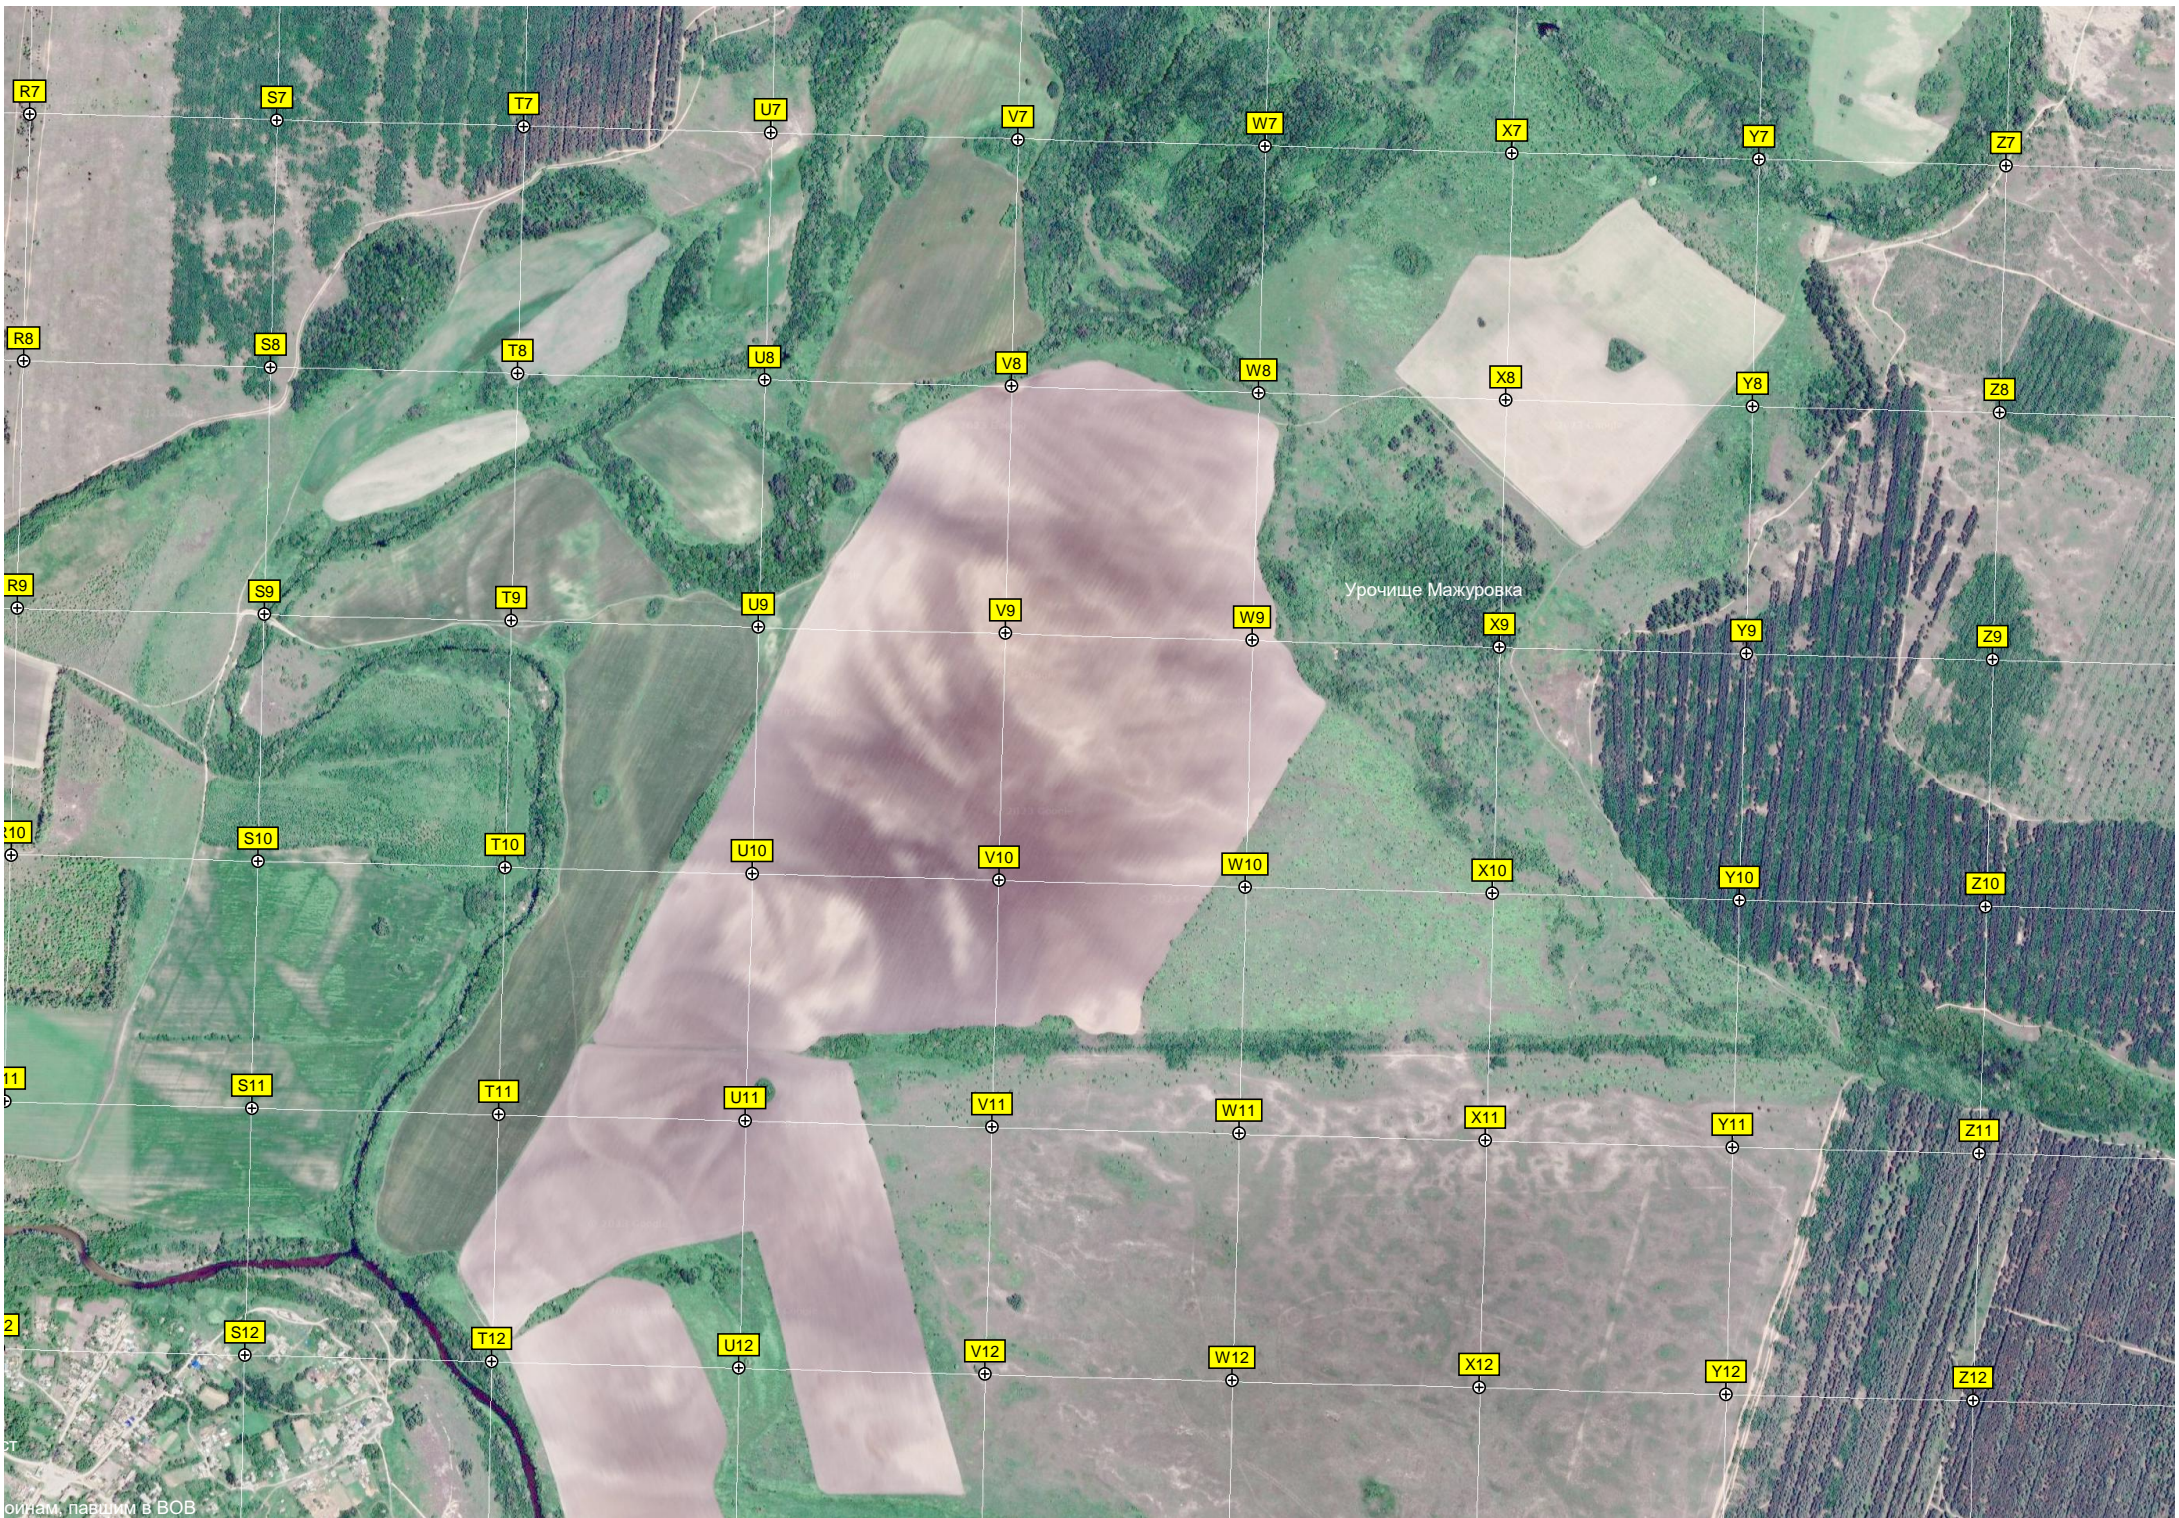

Мост

Памятник в

Урочище Мажуровка

5383000

5382500

5382000

5381500

5381000

5380500

642500 643000 643500 644000 644500 645000 645500 646000 646500

S19

T19

U19

V19

W19

X19