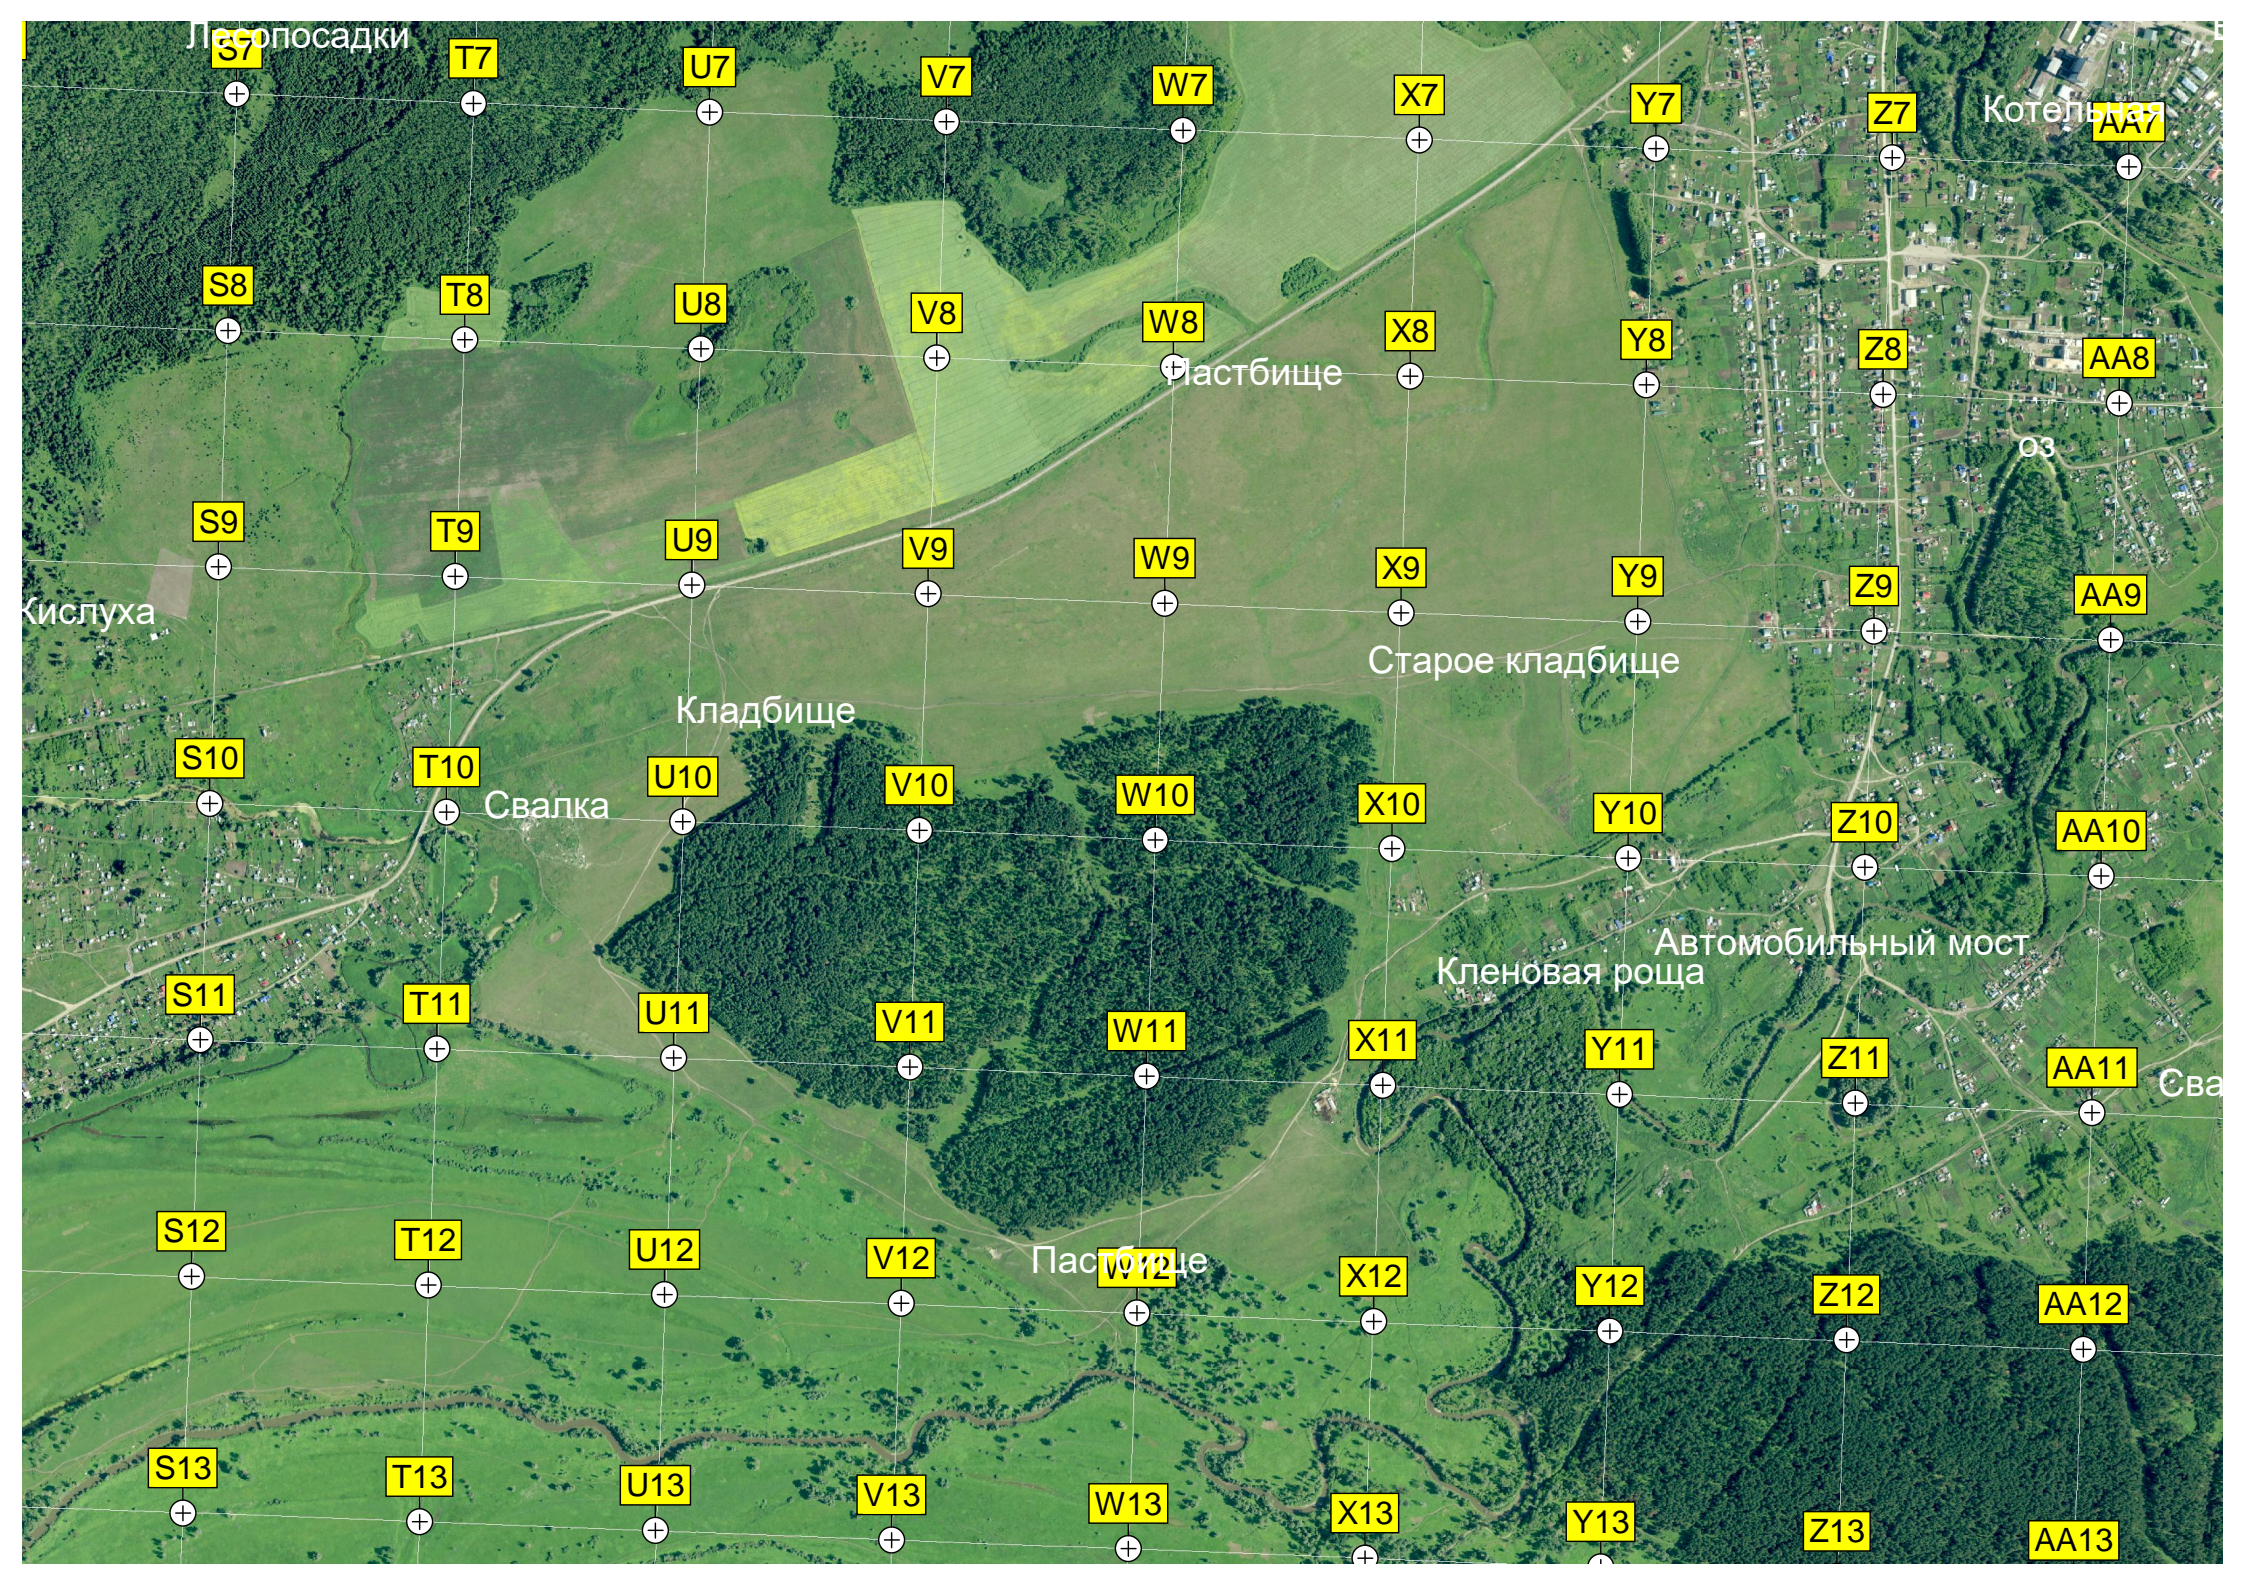

2

3

4

Просека ЛЭП

бол.

ГРС

Храм

СНТ «Автомобилист»