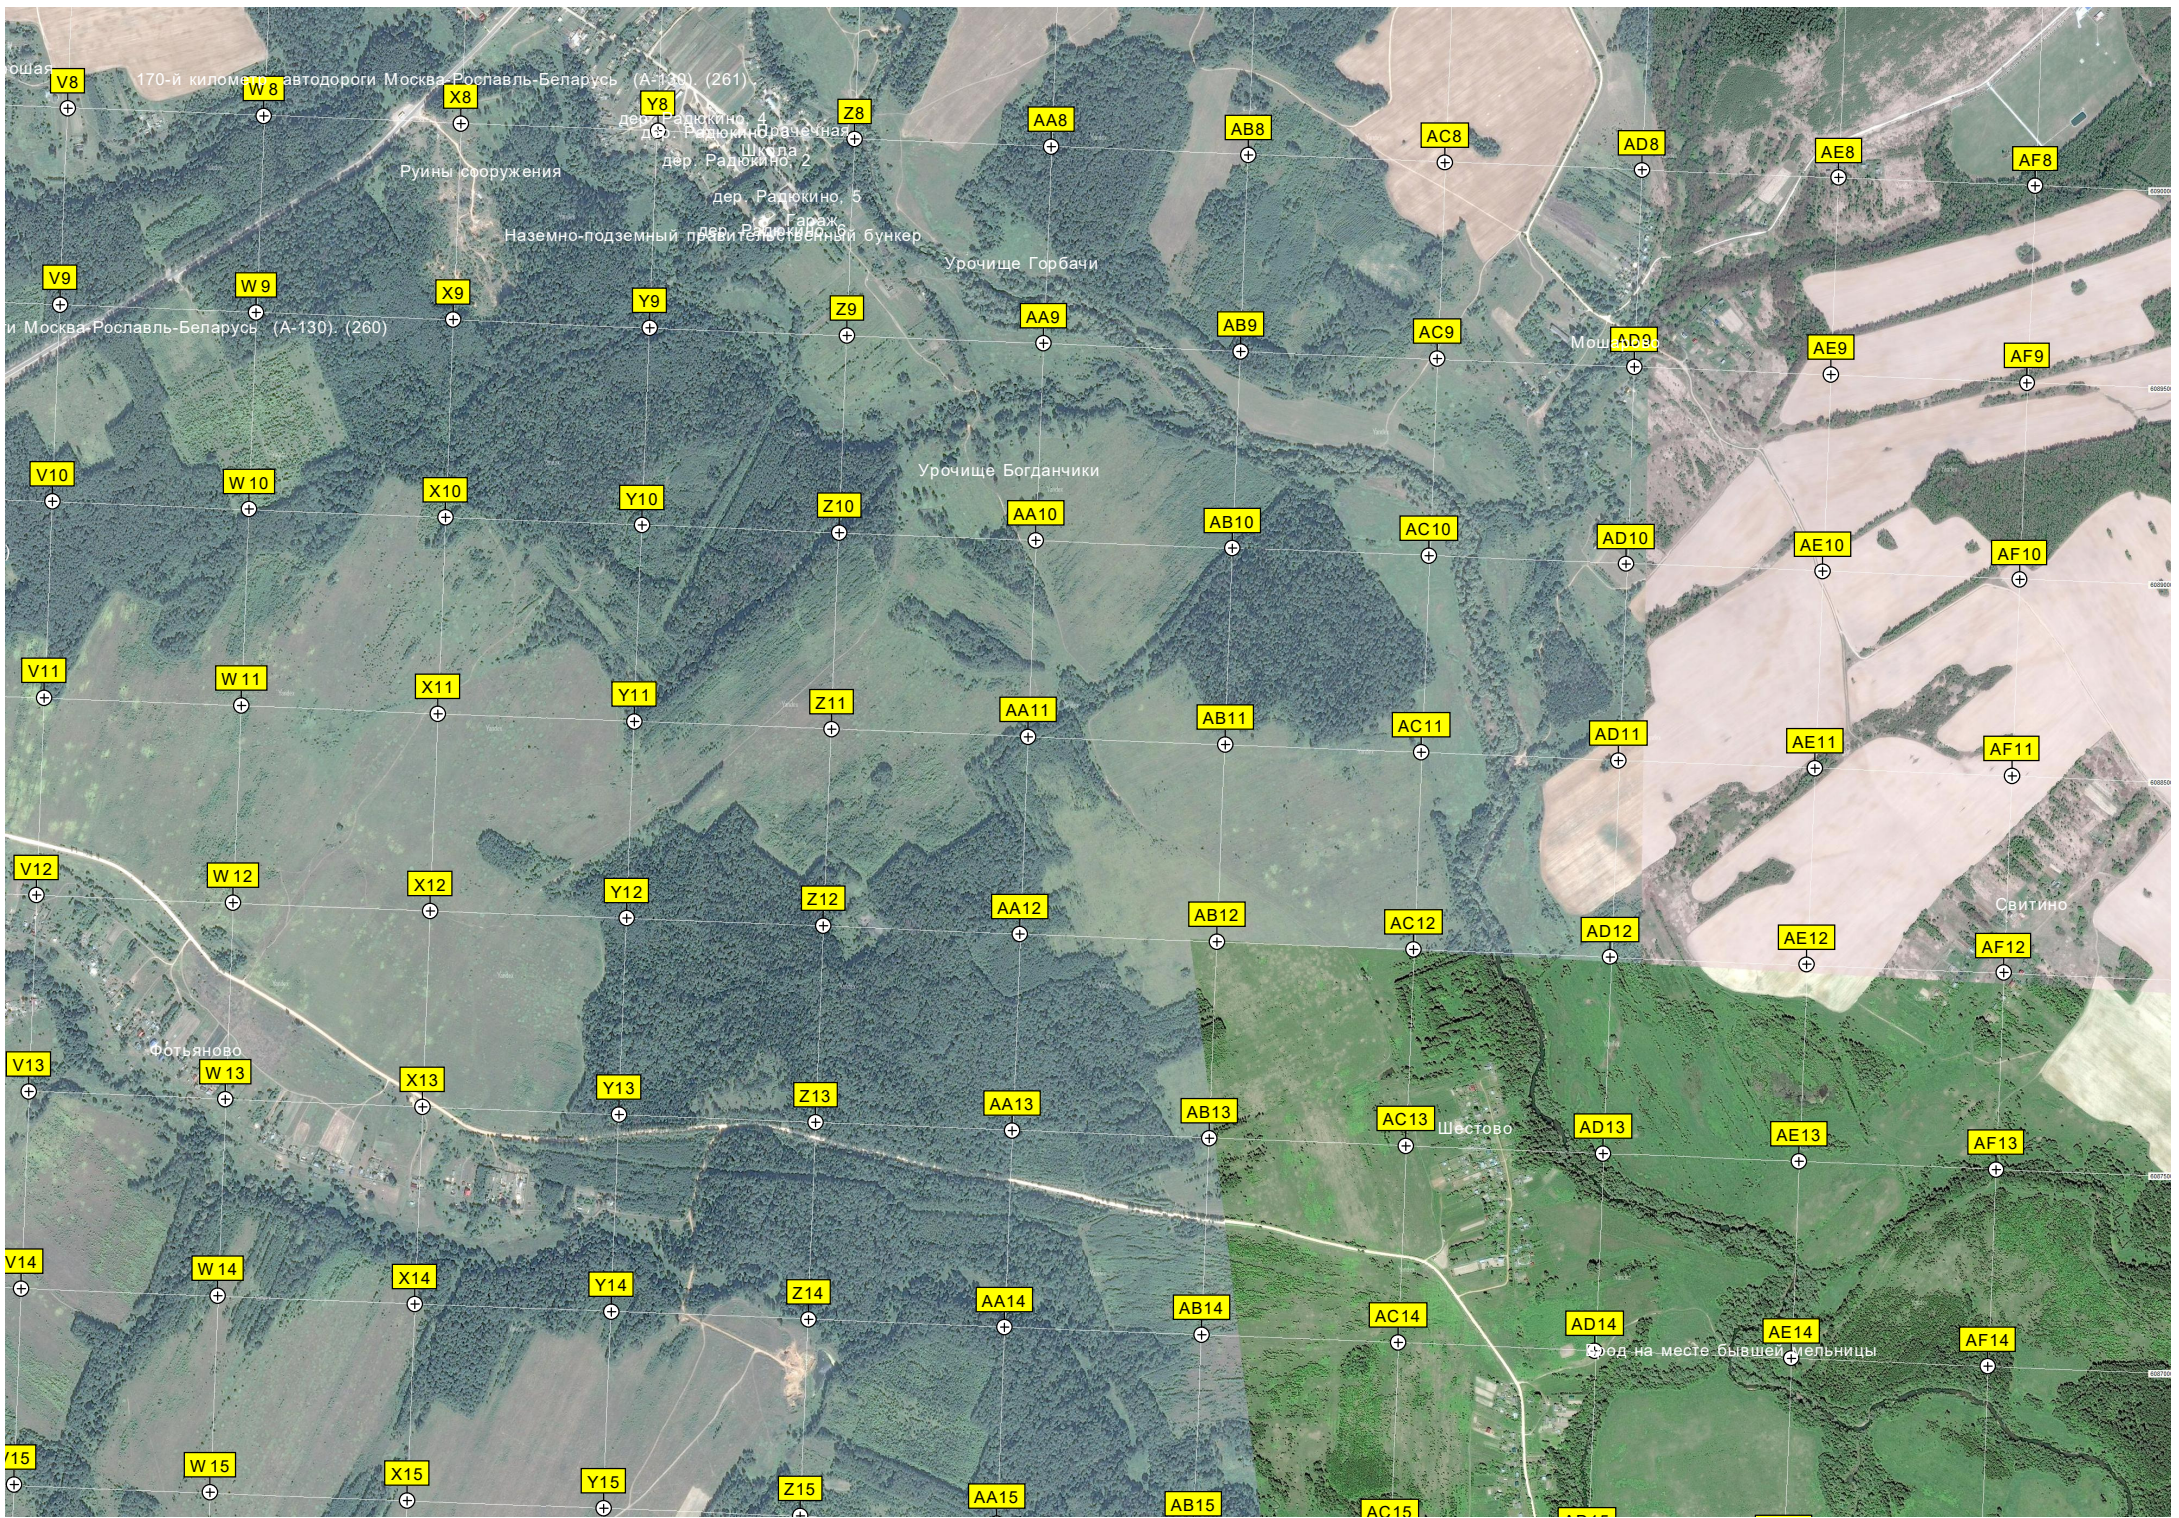

D16

E16

F16

G16

H16

I16

J16

170-й километр автодороги Москва-Рославль-Беларусь (А-130). (261)