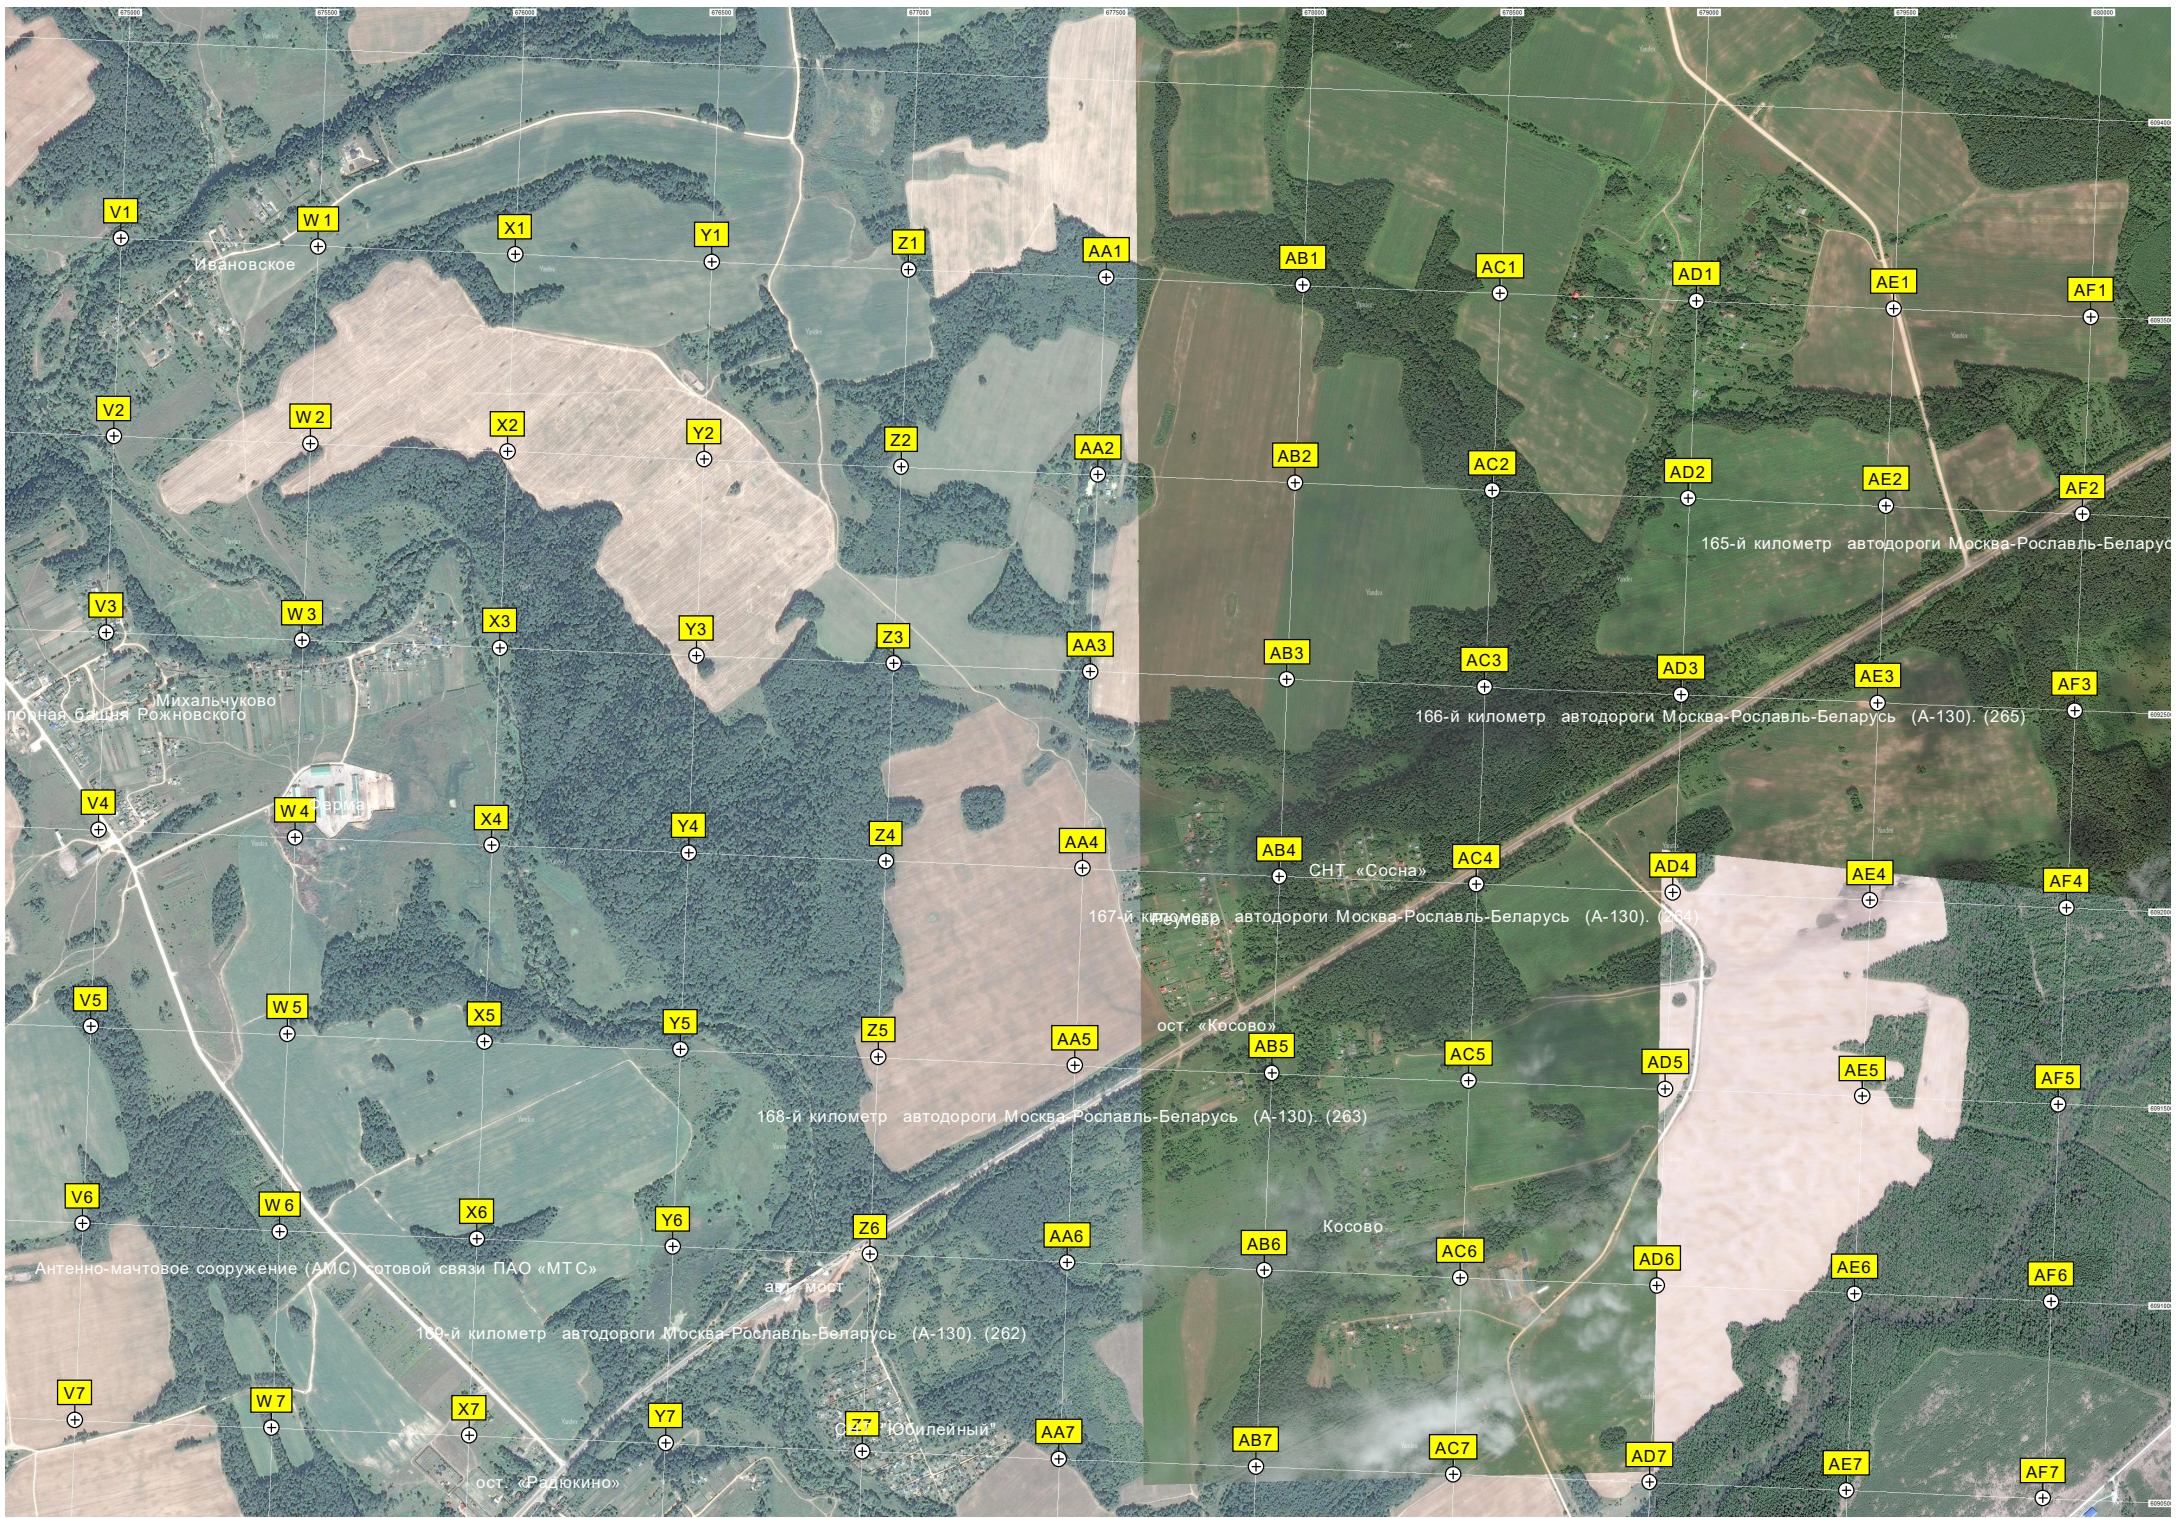

пос. Дарь

Урочище Выселки

Чукаево

Урочище Ковыряев

Старое кладбище

Кладбище

Водона

A9