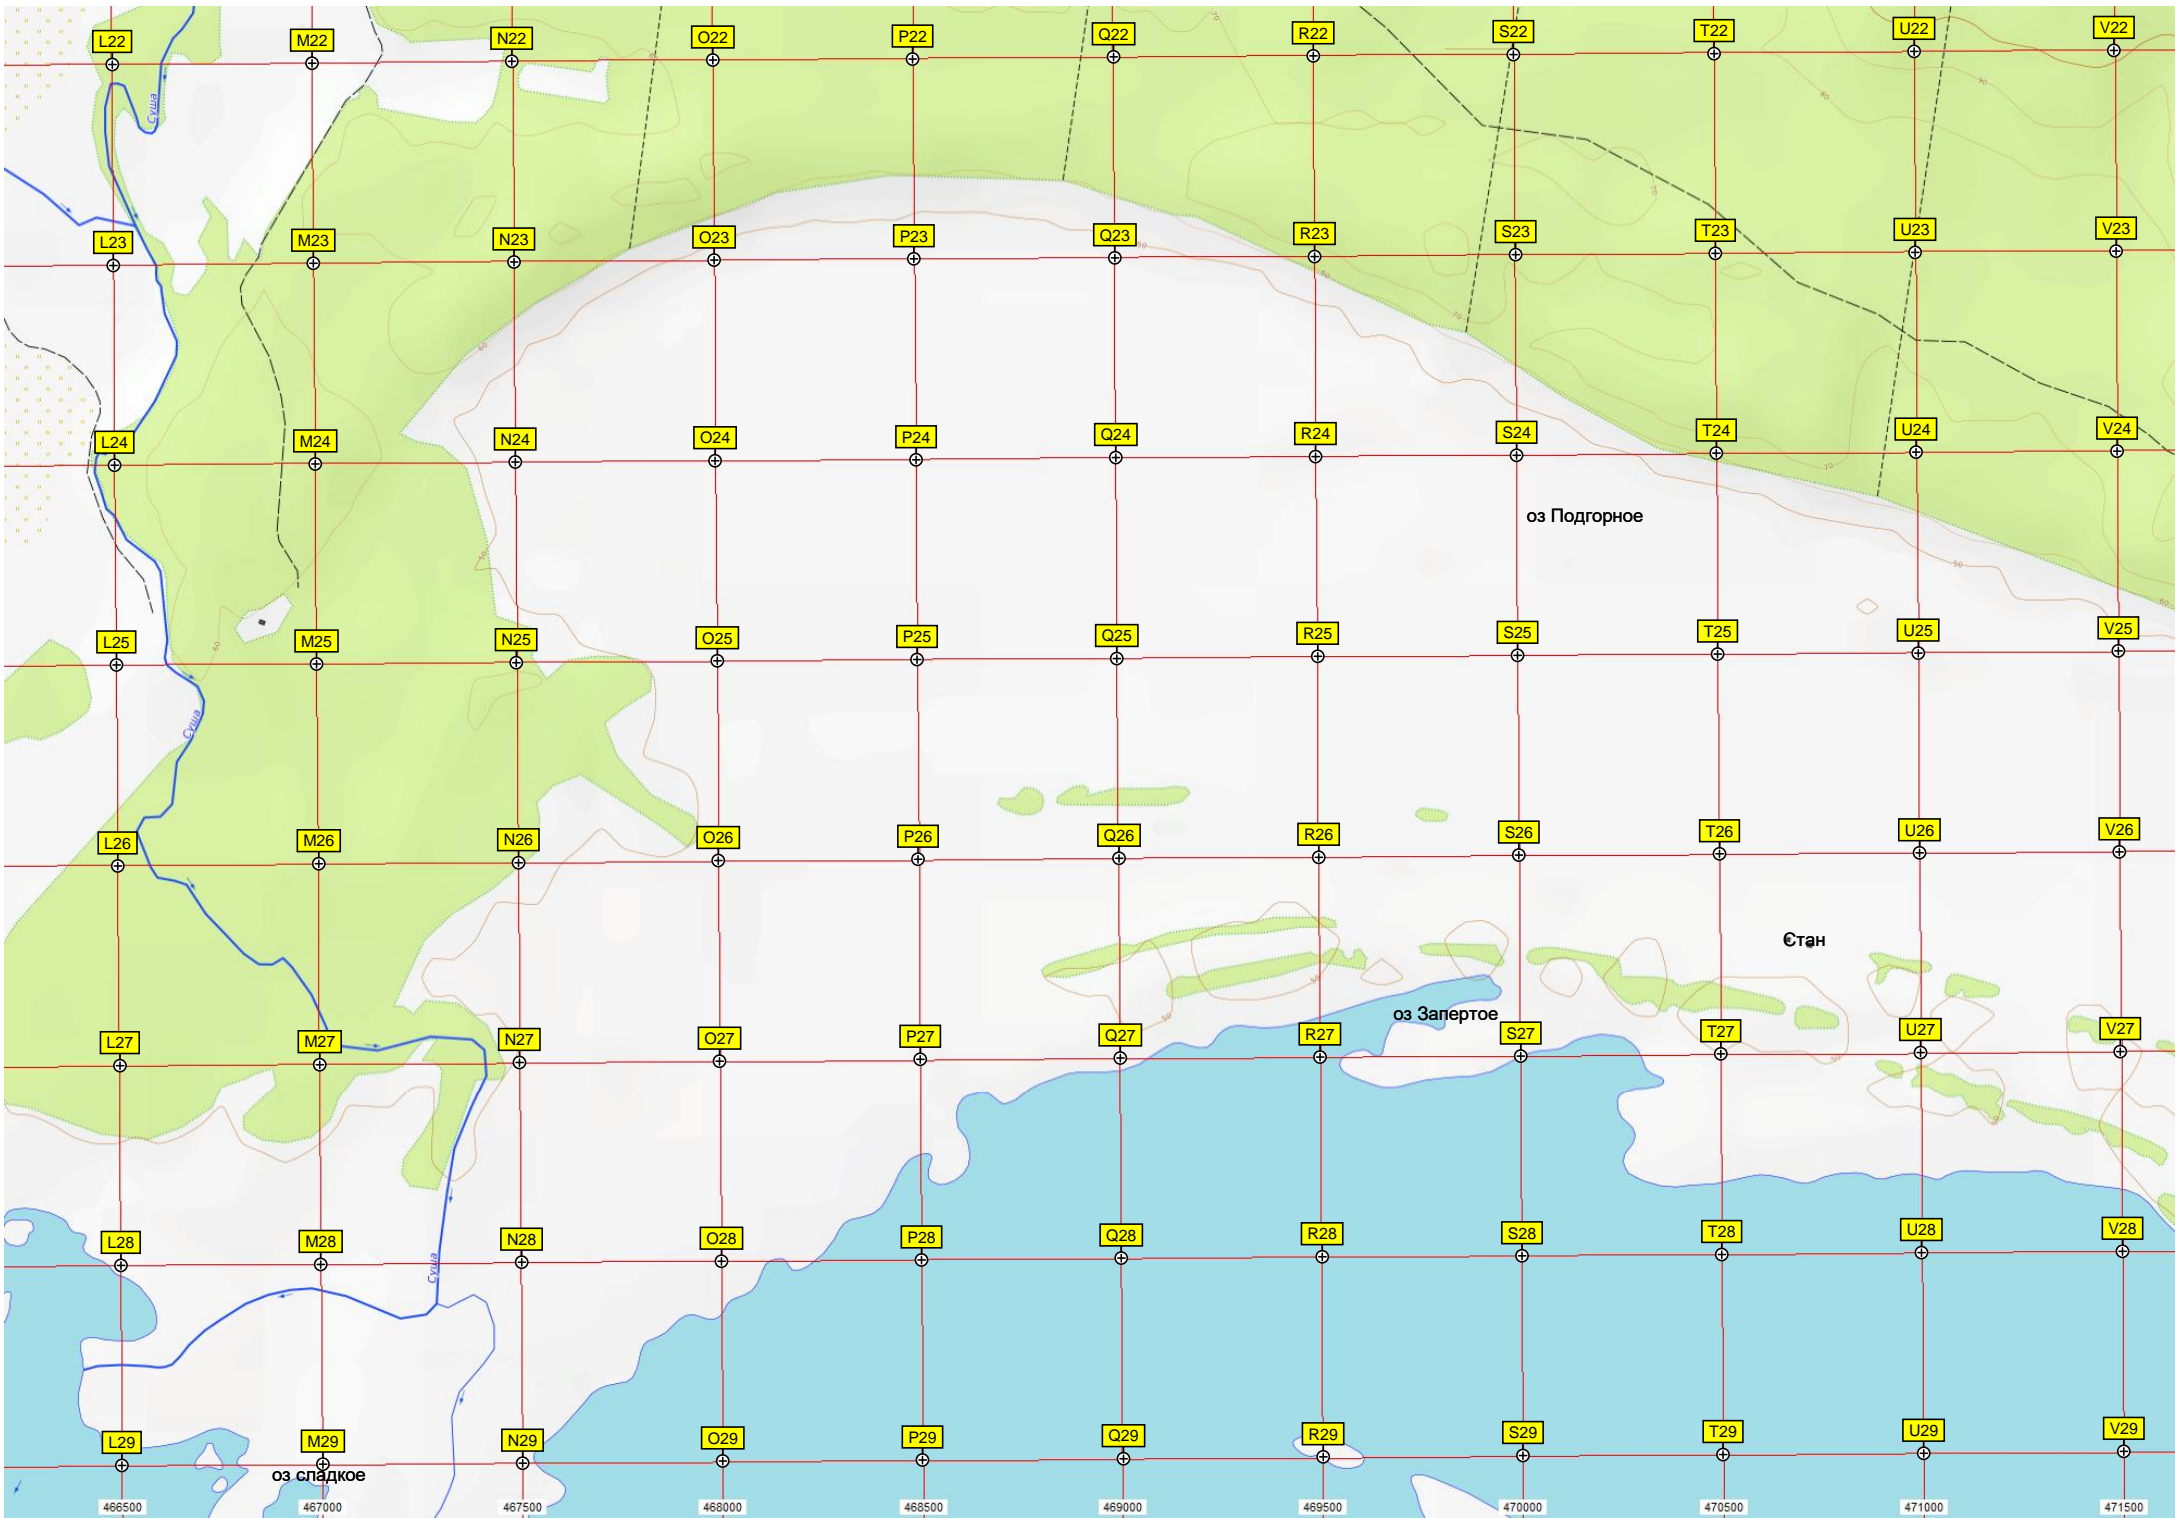

Урапча

Храм Владимирской иконы Божией Матери

Урапча

оз Подгорное

Стан

оз Запертое

оз спадкое

466500 467000 467500 468000 468500 469000 469500 470000 470500 471000 471500