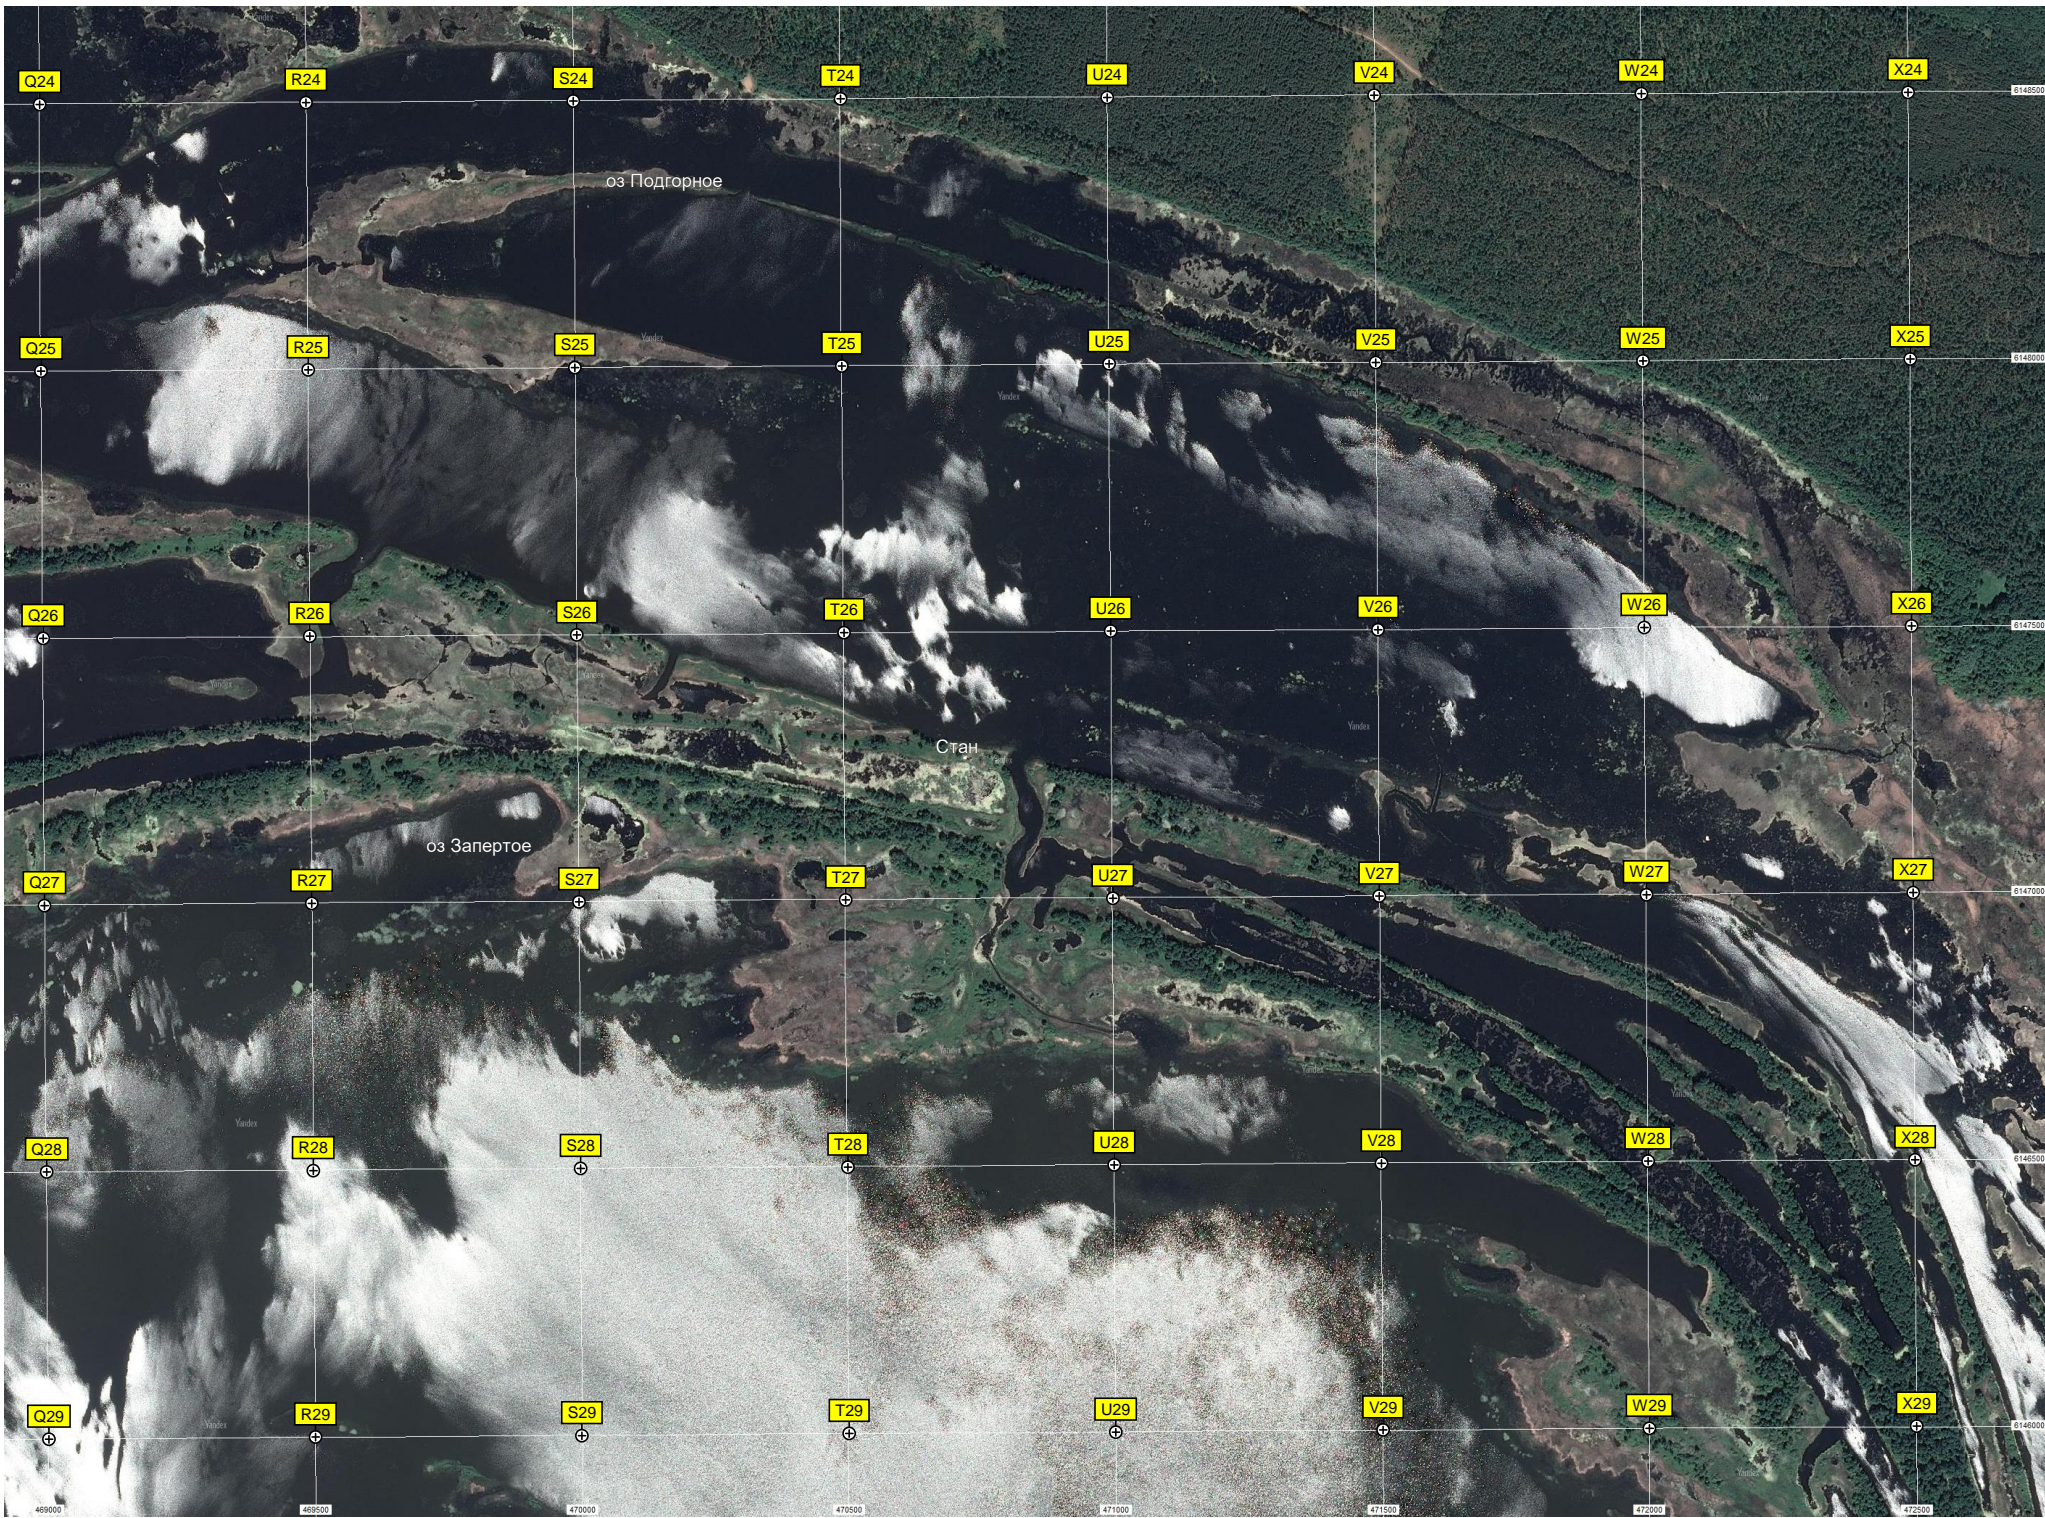

речка Урахчинка

оз. сладкое

465000 465500 466000 466500 467000 467500 468000 468500

Q24

R24

S24

T24

U24