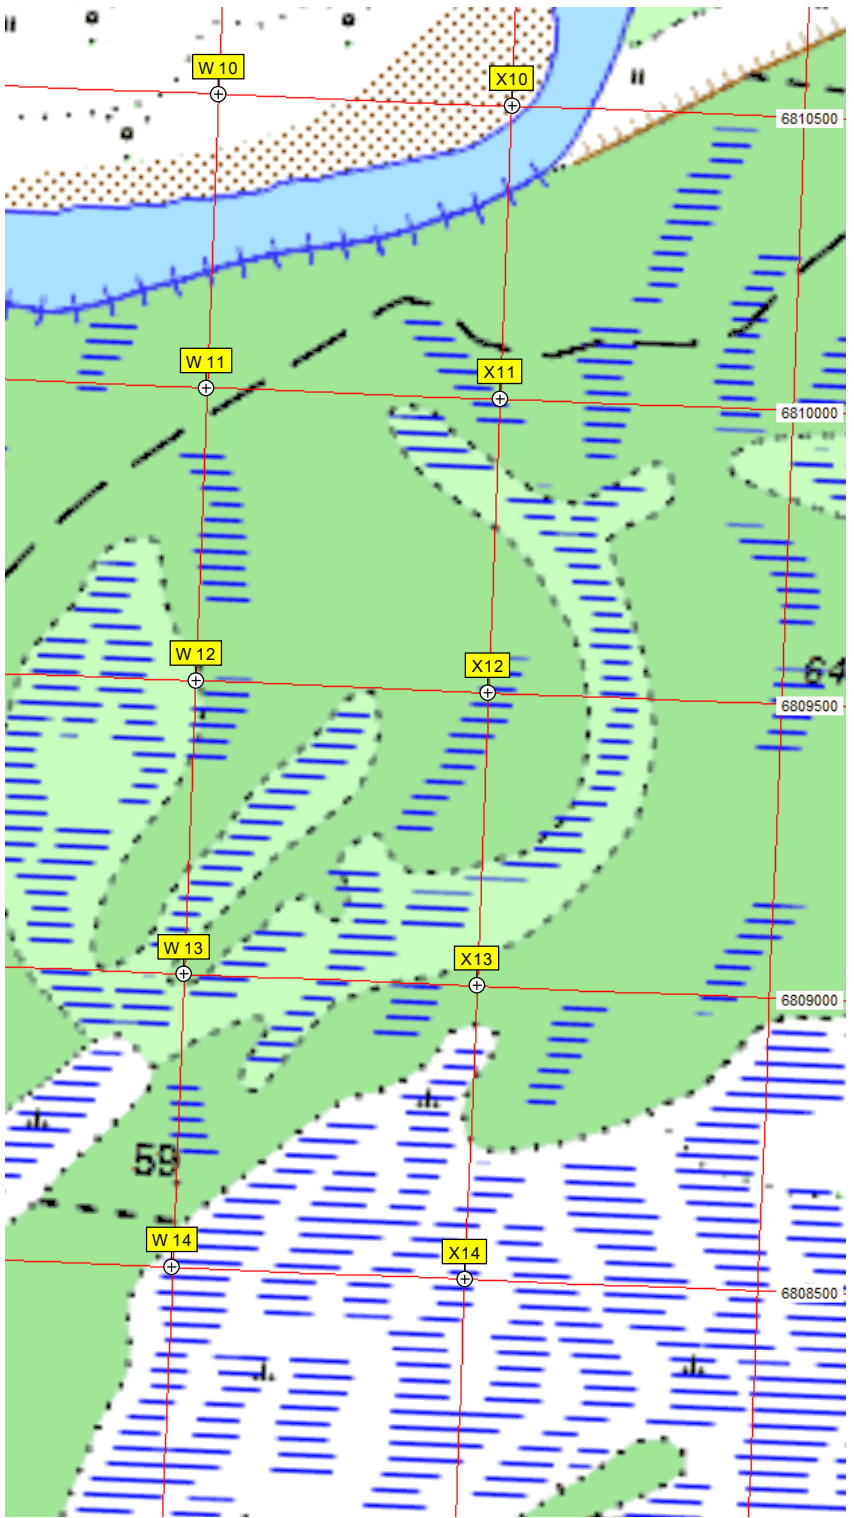

51

47

53

56

ВЫЧЕГДА

урочище Новинки

ур. Новинки

соснов.  
бер.

Стража

Стража

635000 635500 636000 636500 637000 637500 638000

P16 Q16 R16 S16 T16 U16 V16  
P17 Q17 R17 S17 T17 U17 V17  
P18 Q18 R18 S18 T18 U18 V18  
P19 Q19 R19 S19 T19 U19 V19

Язинецкая Гора

ур. Мельница  
Урочище Мельница II