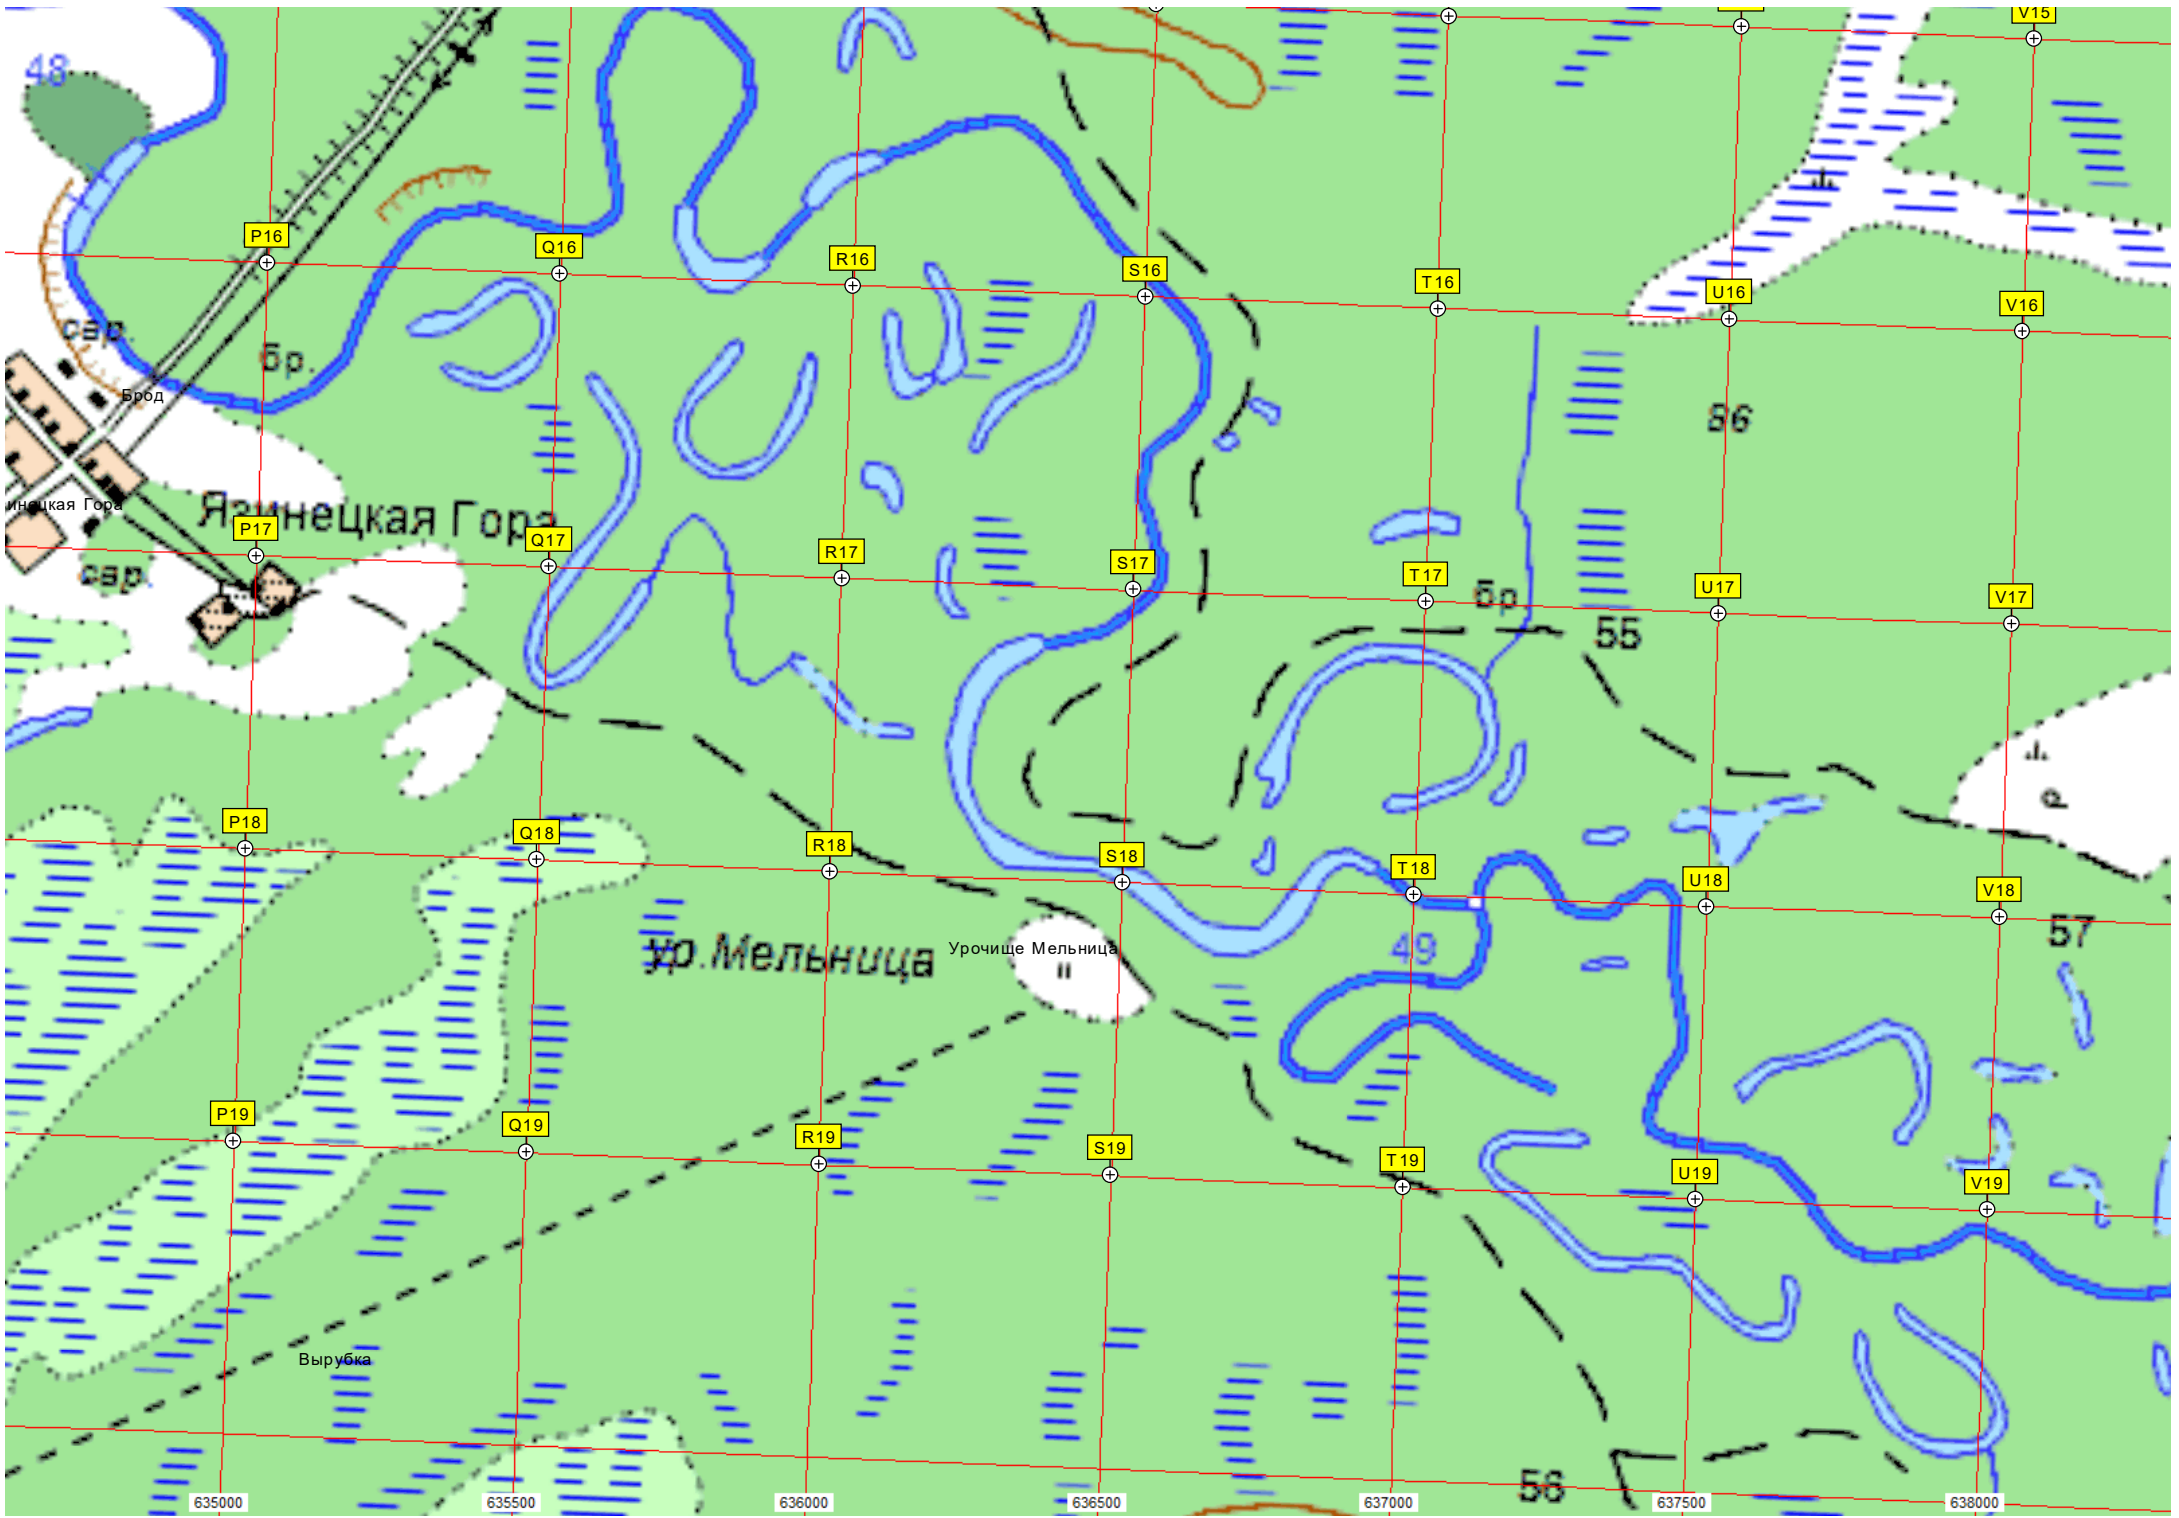

Стража

Стража

635000 635500 636000 636500 637000 637500 638000

P16 Q16 R16 S16 T16 U16 V16  
P17 Q17 R17 S17 T17 U17 V17  
P18 Q18 R18 S18 T18 U18 V18  
P19 Q19 R19 S19 T19 U19 V19

Язинецкая Гора

ур. Мельница  
Урочище Мельница II

Брод

Вырубка

Инская Гора

86

55

49

57

56