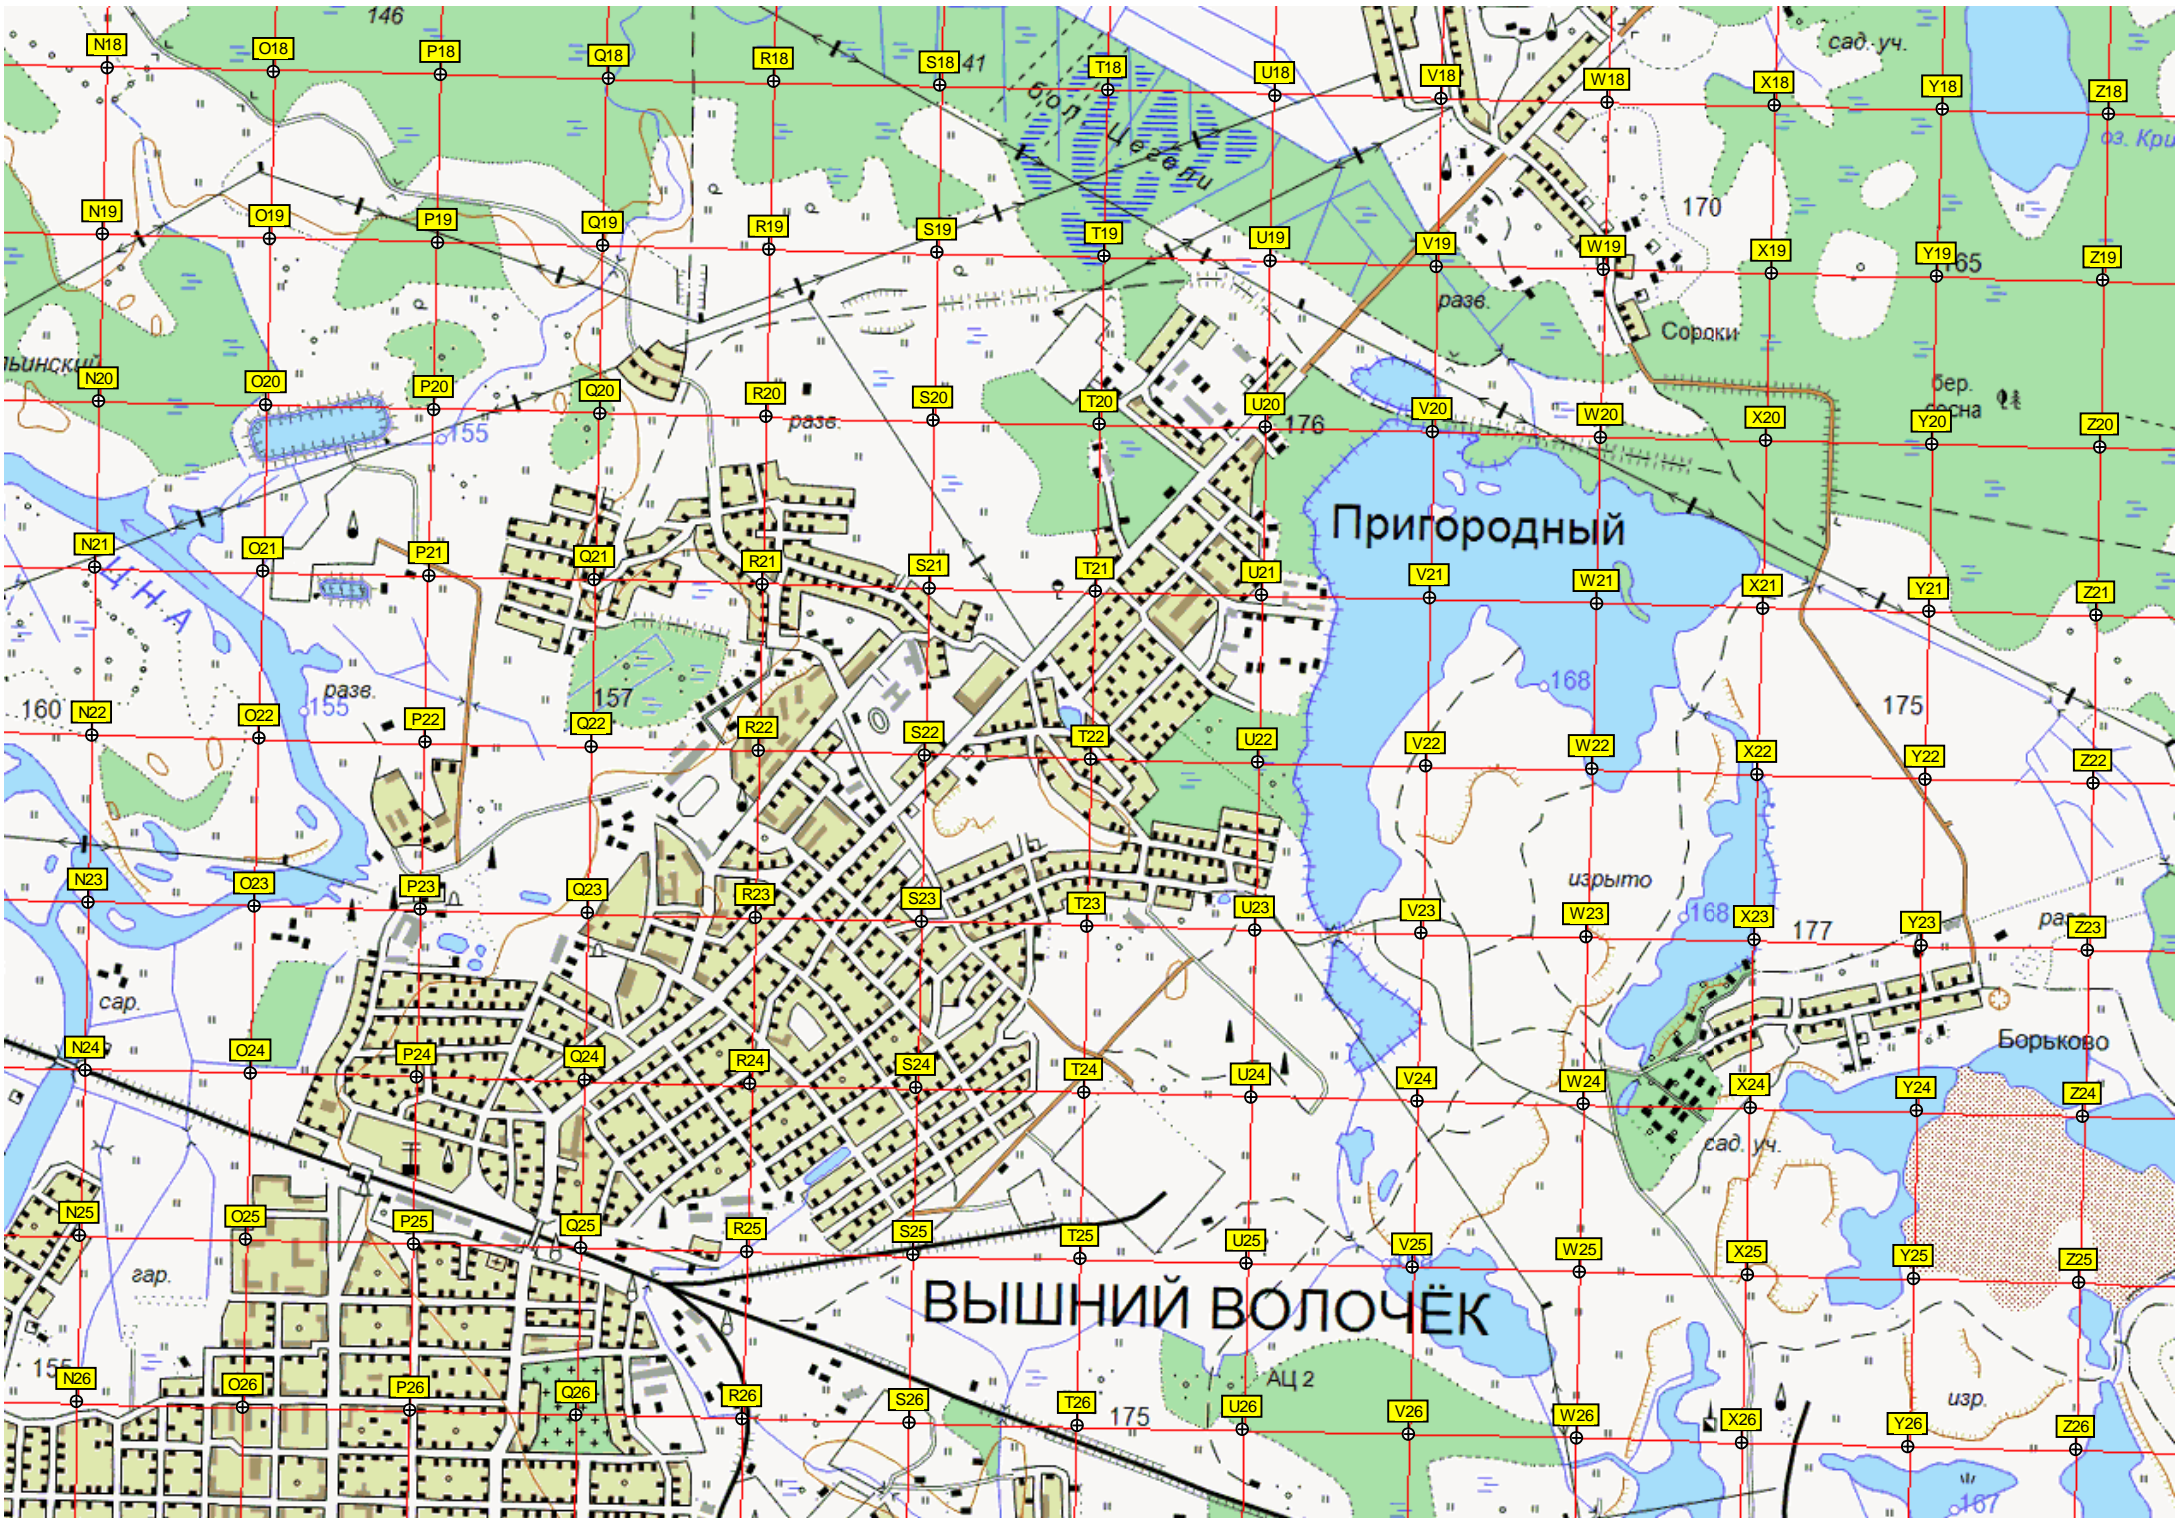

ВЫШНИЙ ВОЛОЧЕК

Борисово

о-ва Алехина Релка

о. Куни Релка

п-ов Жары

о. Завирка

о. Стерженец

о. Могильник

ЙСКИЙ

ВЫШНИЙ ВОЛОЧЁК

Пригородный

N18 O18 P18 Q18 R18 S18 T18 U18 V18 W18 X18 Y18 Z18
N19 O19 P19 Q19 R19 S19 T19 U19 V19 W19 X19 Y19 Z19
N20 O20 P20 Q20 R20 S20 T20 U20 V20 W20 X20 Y20 Z20
N21 O21 P21 Q21 R21 S21 T21 U21 V21 W21 X21 Y21 Z21
N22 O22 P22 Q22 R22 S22 T22 U22 V22 W22 X22 Y22 Z22
N23 O23 P23 Q23 R23 S23 T23 U23 V23 W23 X23 Y23 Z23
N24 O24 P24 Q24 R24 S24 T24 U24 V24 W24 X24 Y24 Z24
N25 O25 P25 Q25 R25 S25 T25 U25 V25 W25 X25 Y25 Z25
N26 O26 P26 Q26 R26 S26 T26 U26 V26 W26 X26 Y26 Z26