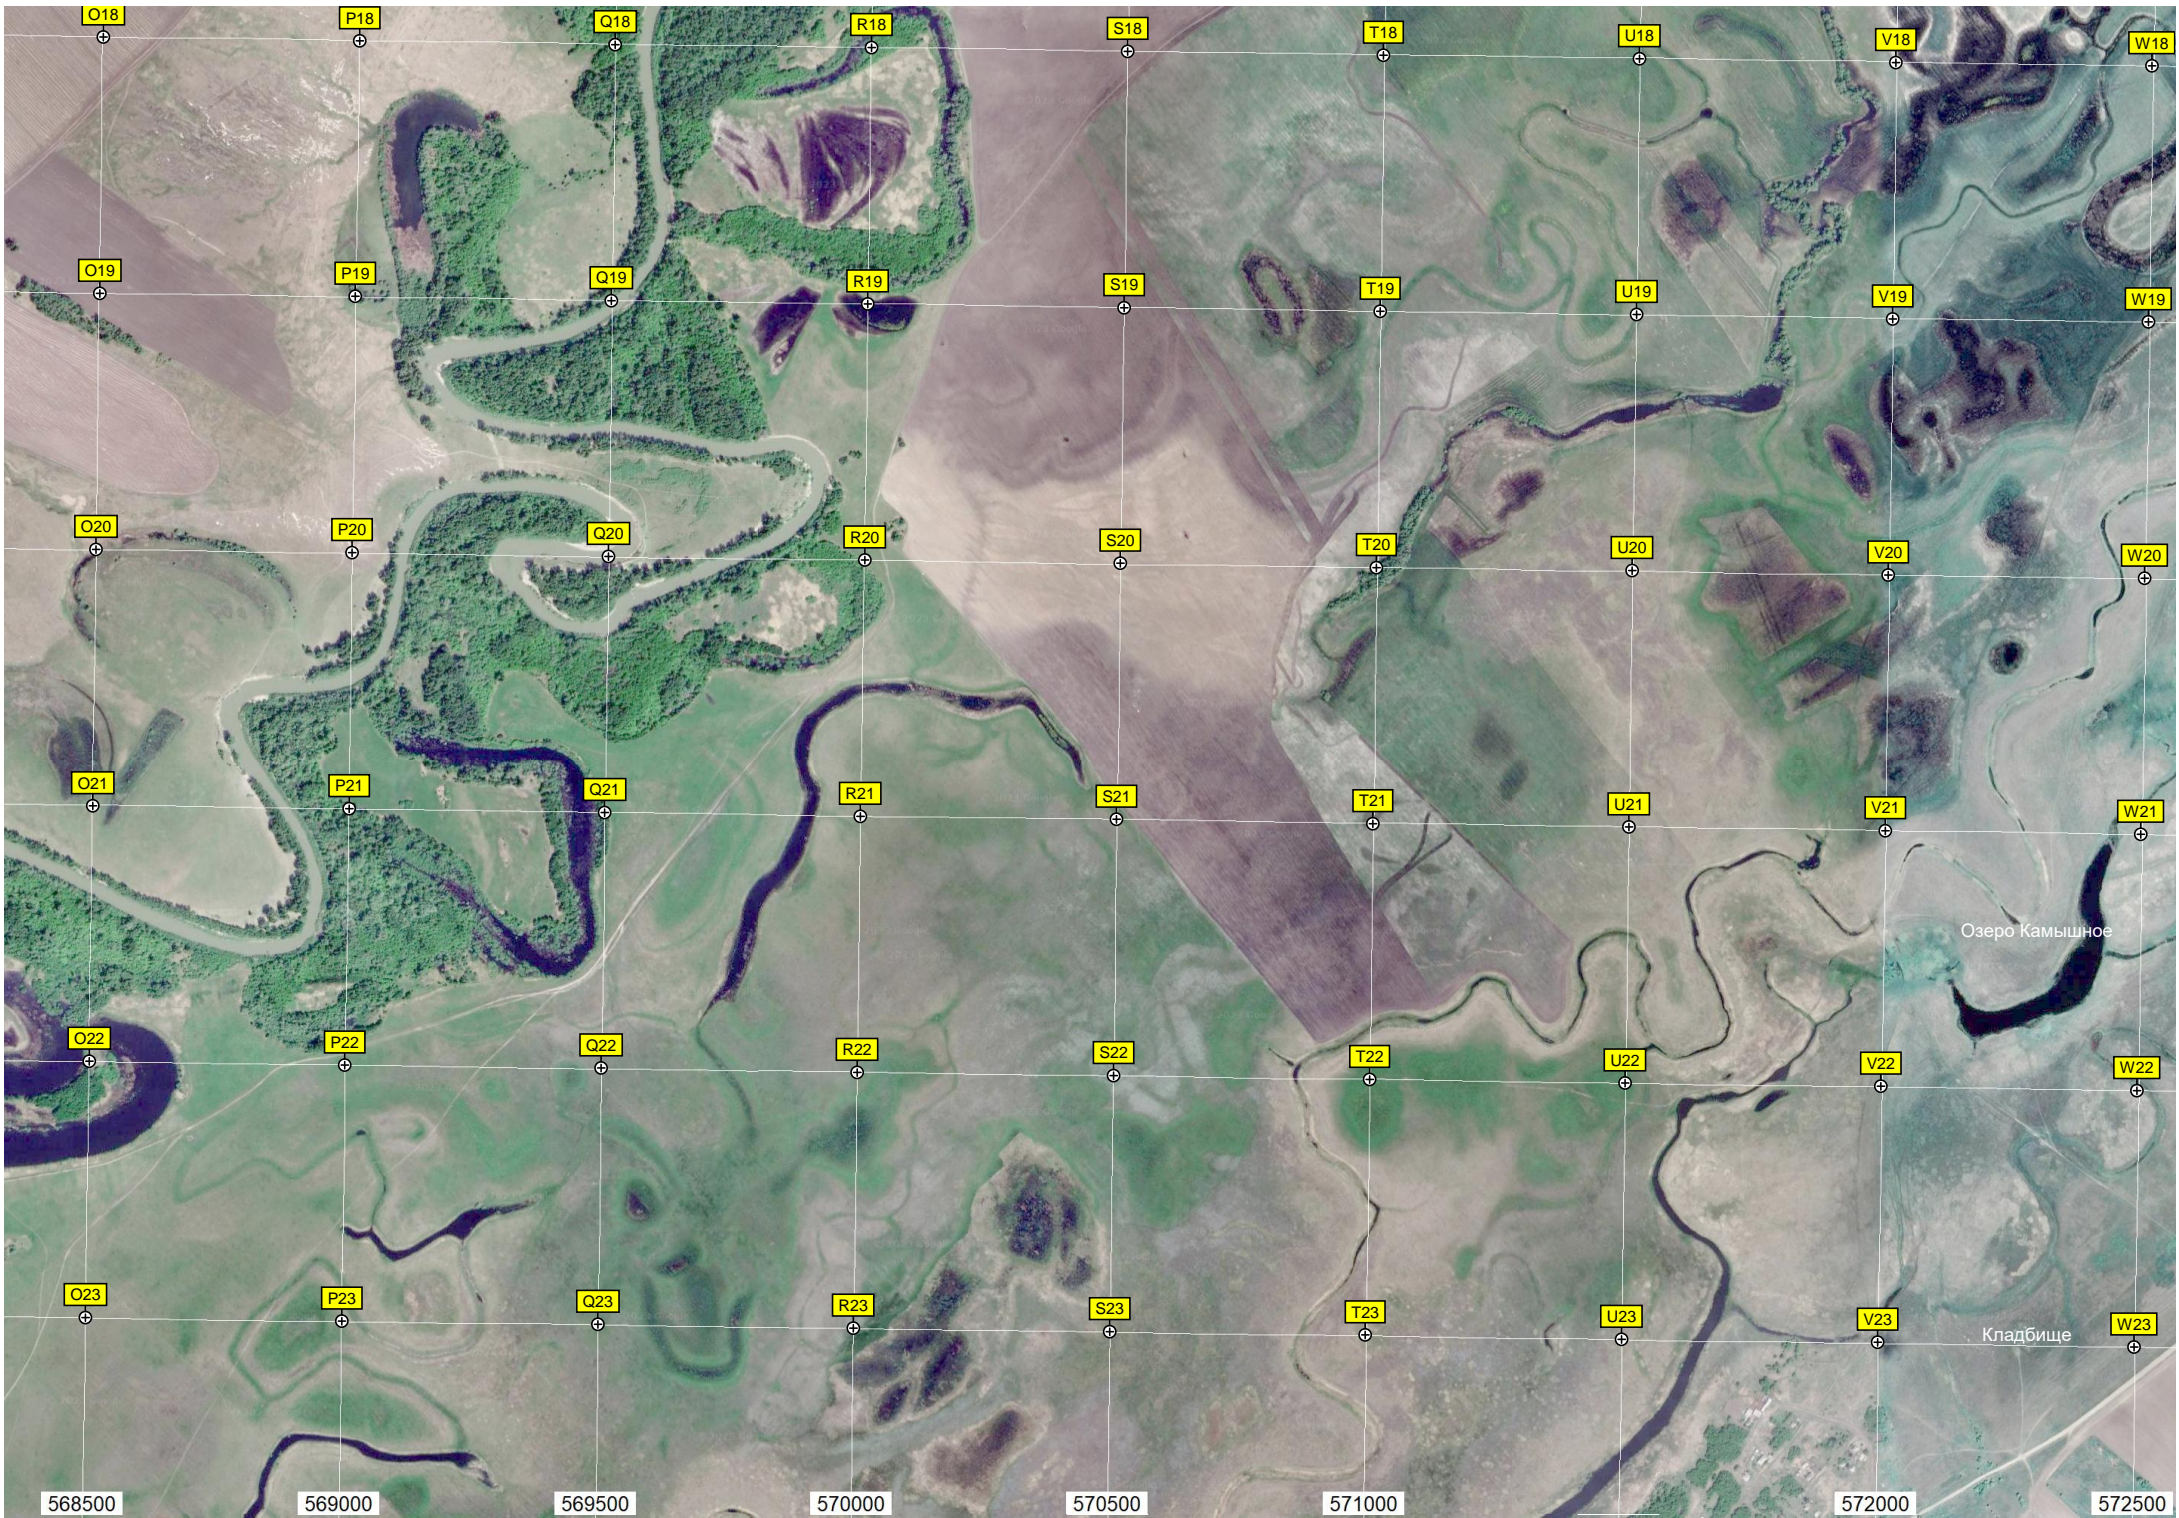

W17

Урочище Казарма 427 км

Ж/Д. мост

Урочище Казарма 427 км

Ж/Д. мост

O18

P18

Q18