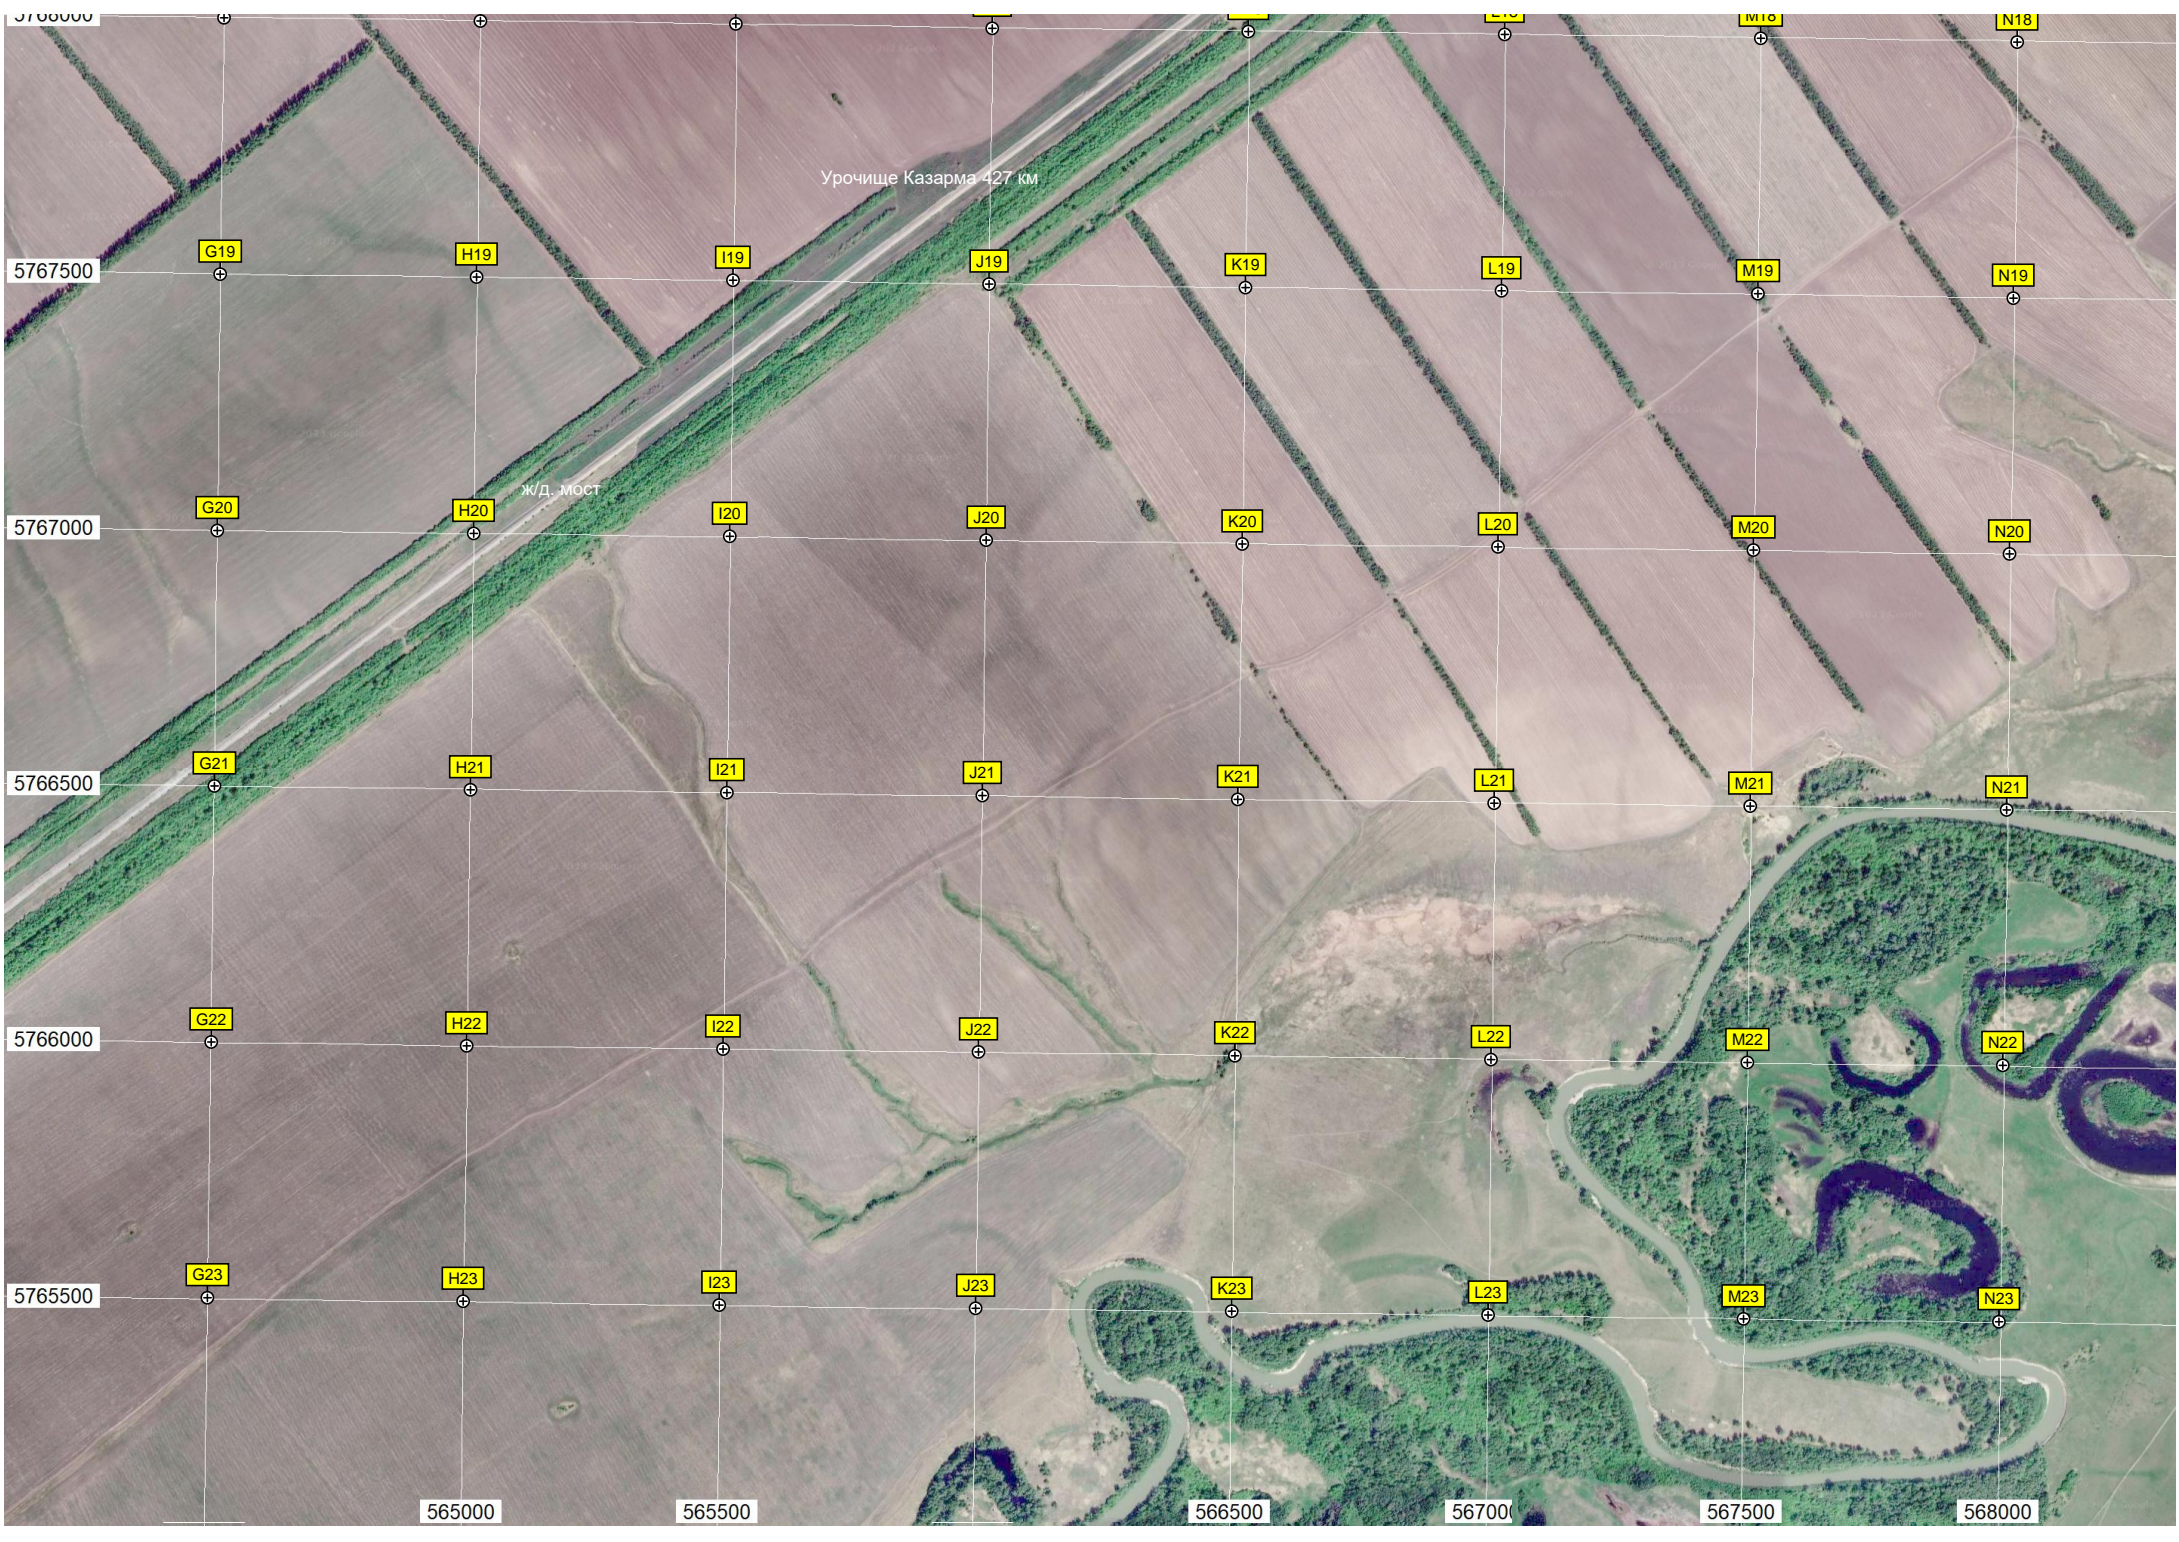

W17

Урочище Казарма 427 км

Ж/Д. мост

Урочище Казарма 427 км

Ж/Д. мост

O18

P18

Q18