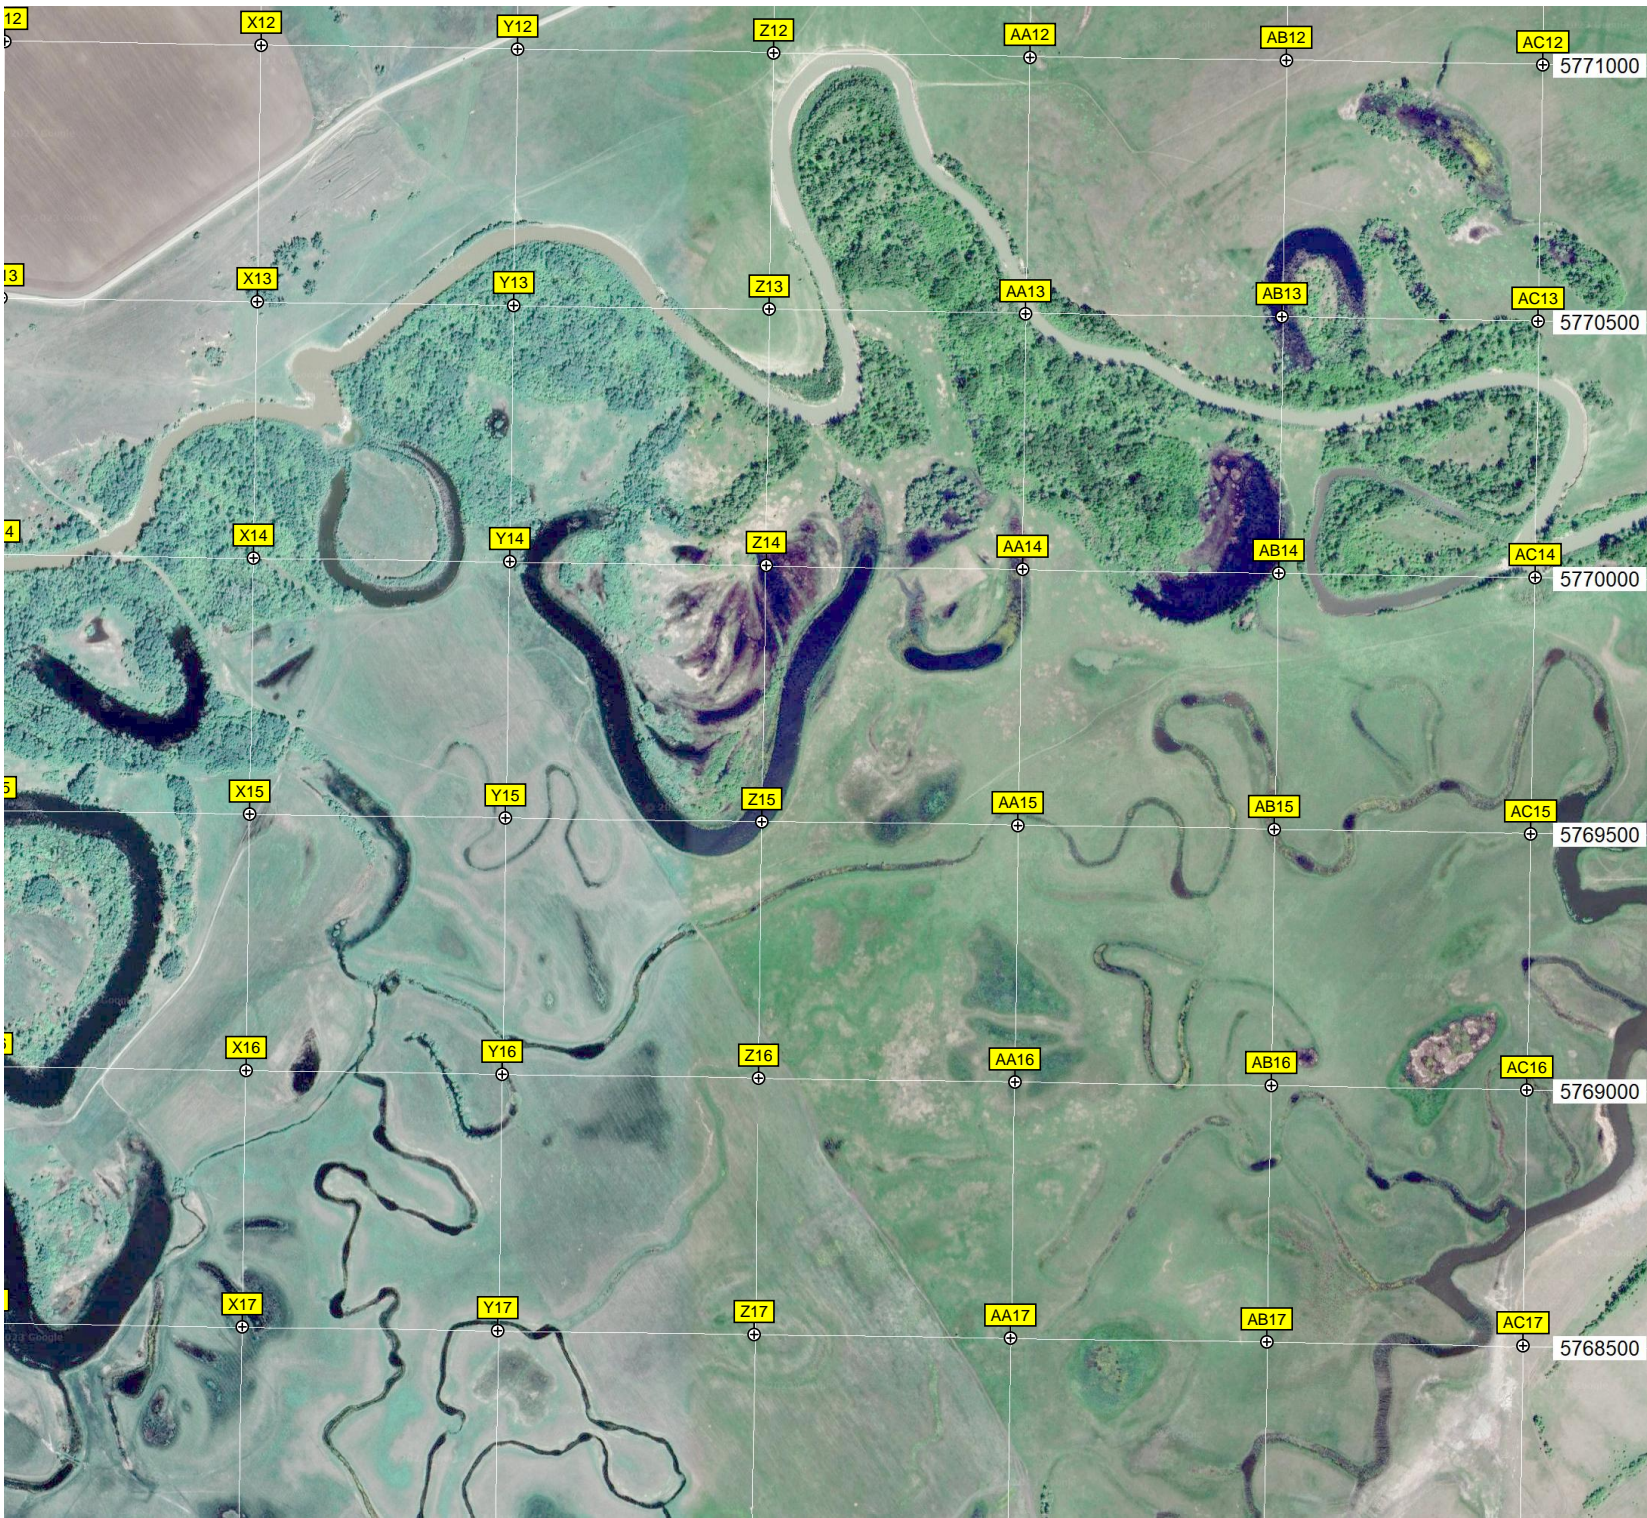

W17

Урочище Казарма 427 км

Ж/Д. мост

Урочище Казарма 427 км

Ж/Д. мост

O18

P18

Q18