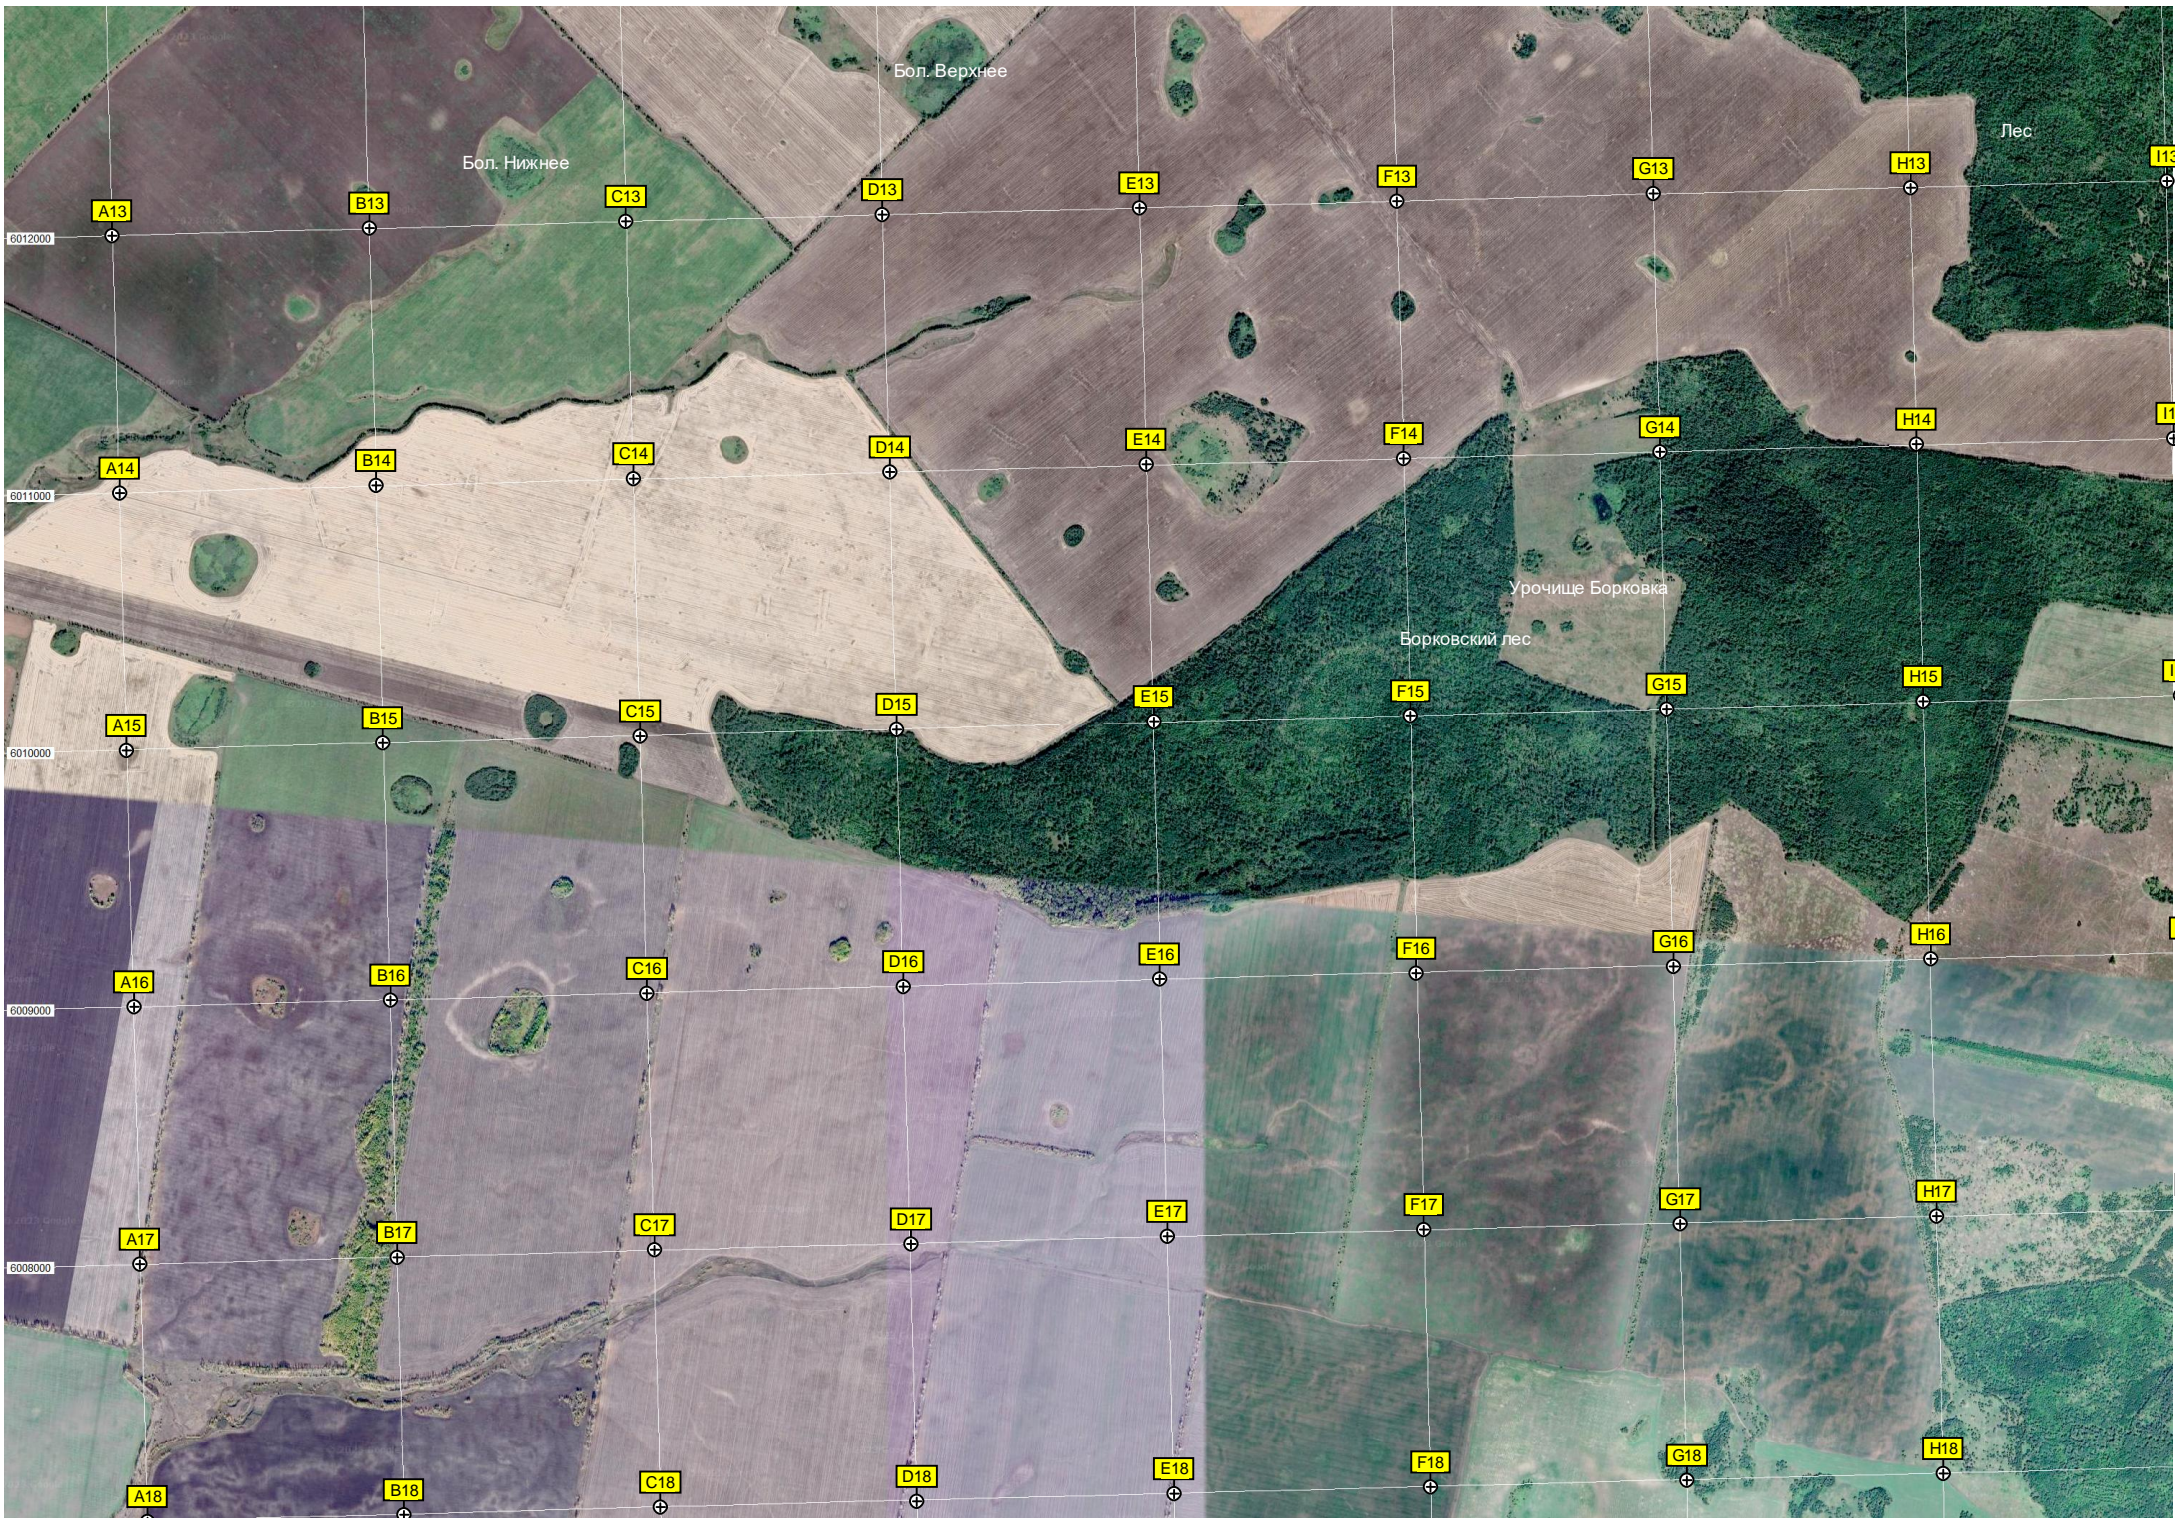

Брод через р. Сосновку

АЗС «Роснефть»
Указатель расстояний

Пес

Урочище Кулдюш

3

4

15

16