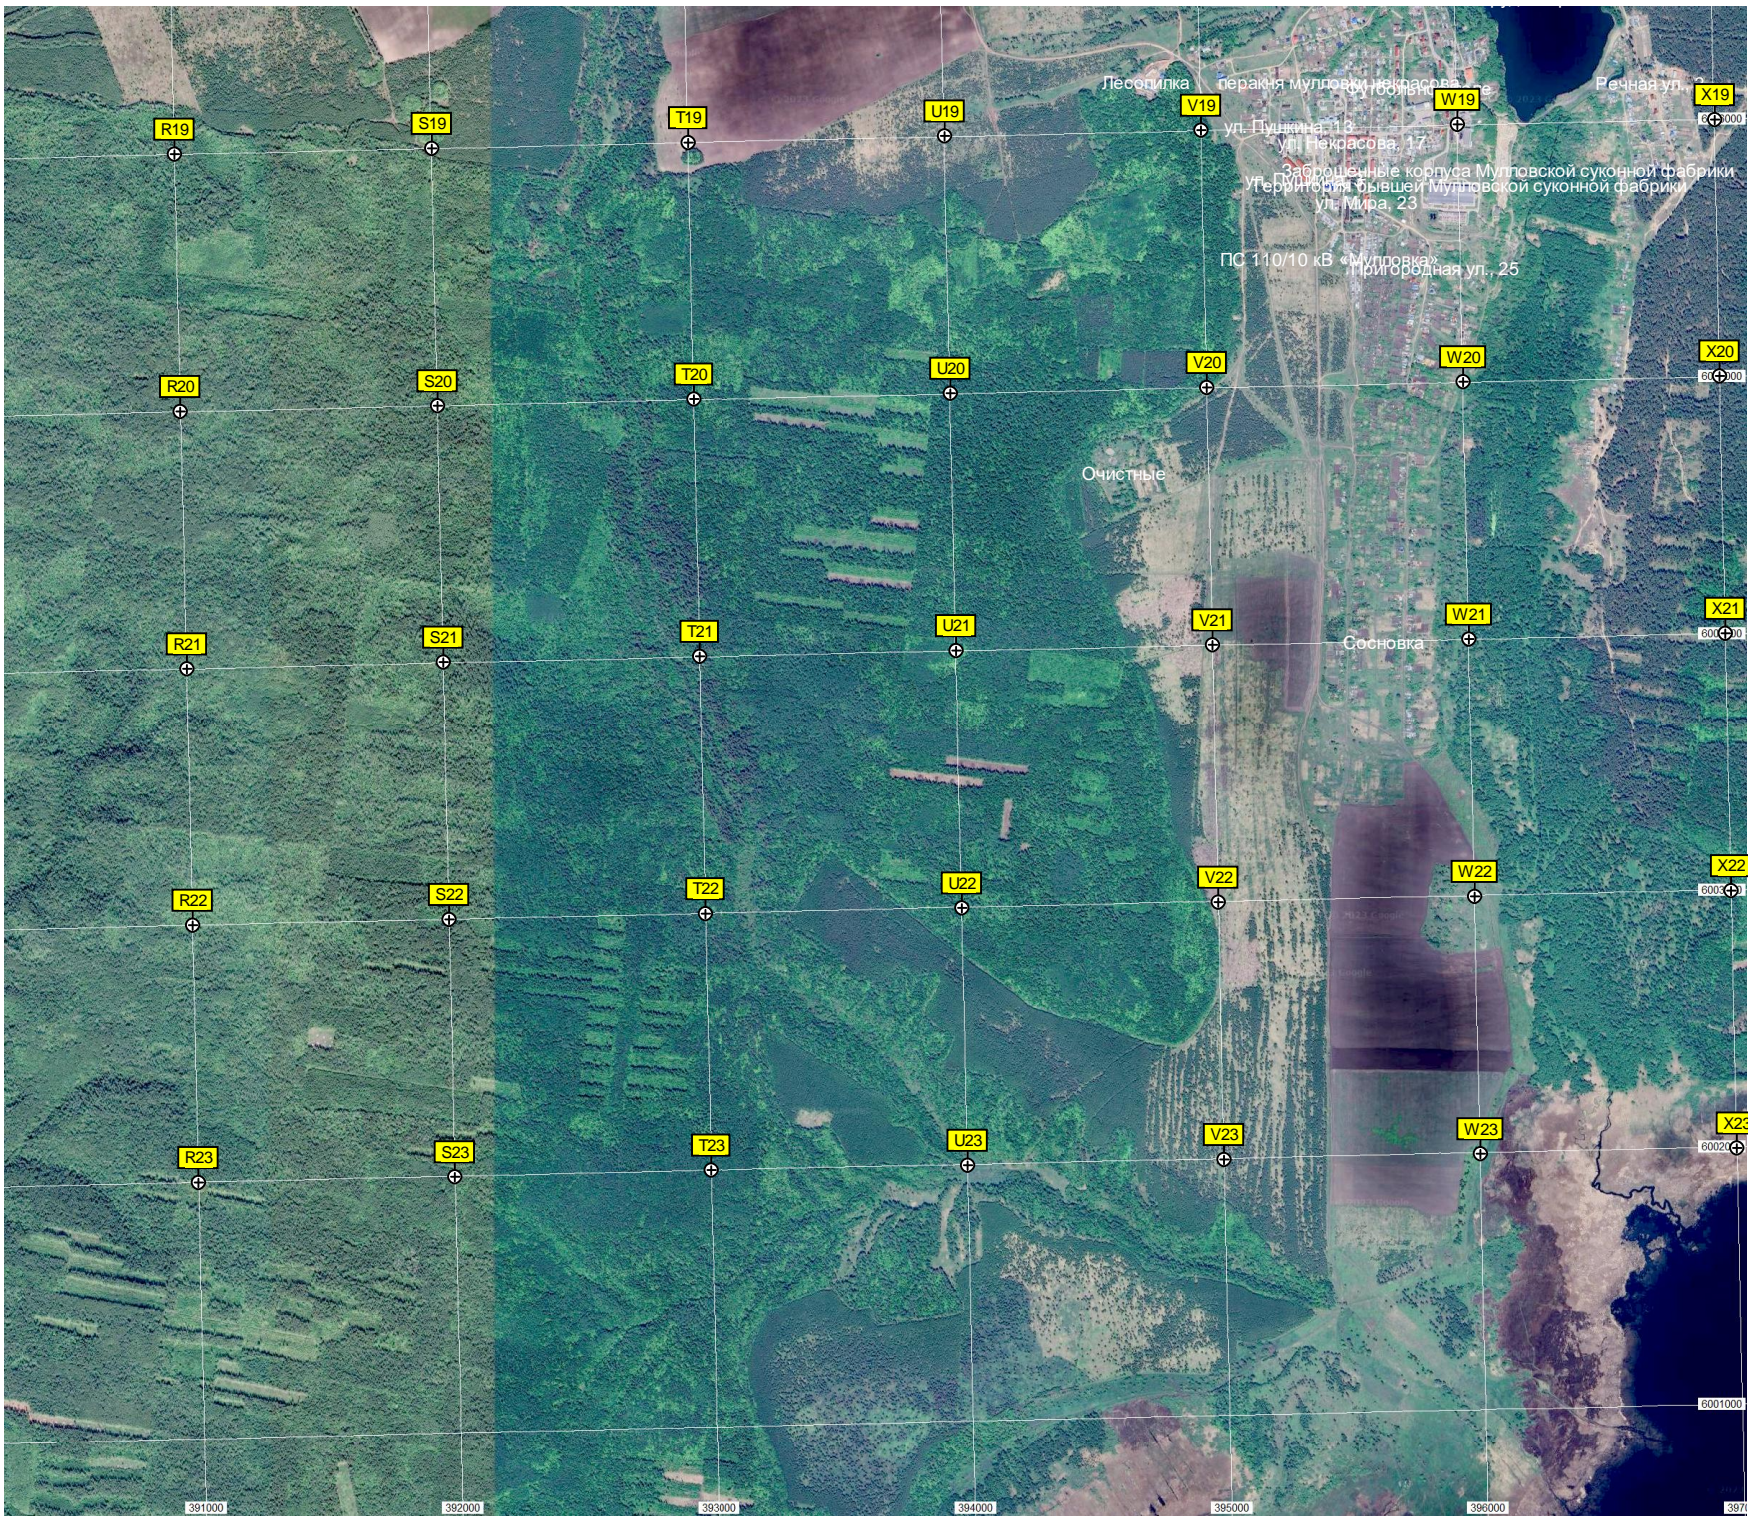

Лесопилка
Заброшенные корпуса Мульковской суконной фабрики
ул. Пушкина, 13
ул. Некрасова, 17
ул. Мира, 23
ПС 110/10 кВ «Мульковка»
Пригородная ул., 25

Очистные

Сосновка

Речная ул.

R19 S19 T19 U19 V19 W19 X19

R20 S20 T20 U20 V20 W20 X20

R21 S21 T21 U21 V21 W21 X21

R22 S22 T22 U22 V22 W22 X22

R23 S23 T23 U23 V23 W23 X23

391000 392000 393000 394000 395000 396000 397000
6001000 6002000