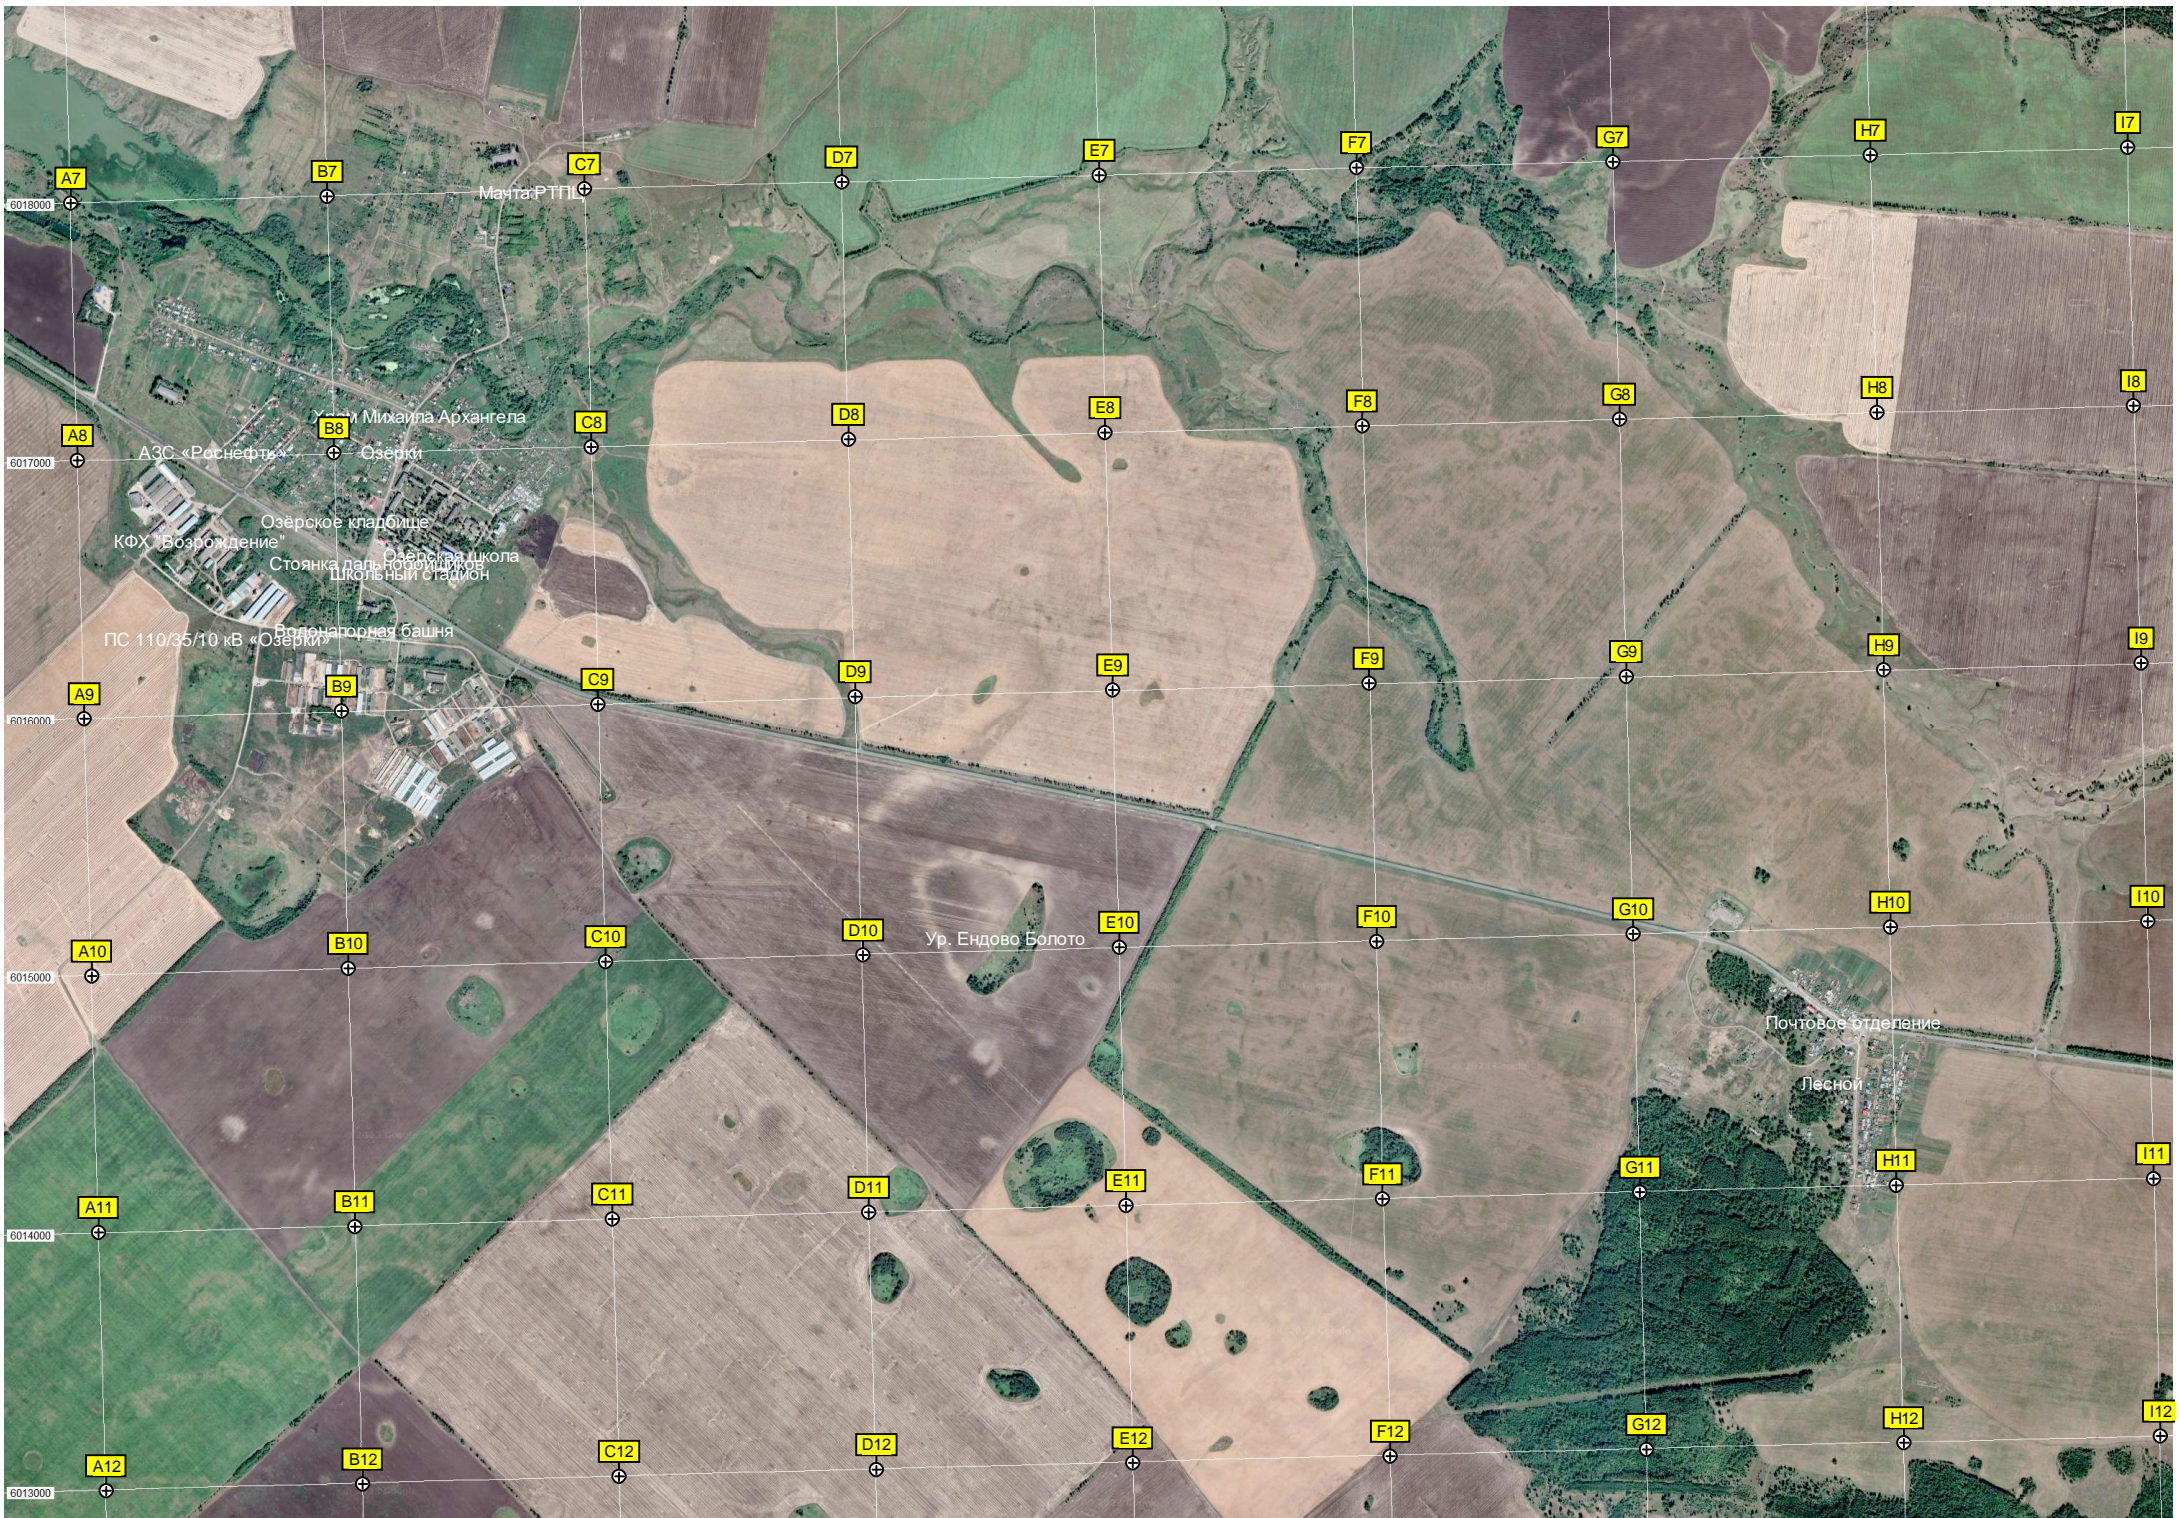

A7

6018000

A8

6017000

A9

6016000

A10

6015000

A11

6014000

A12

6013000

B7

B8

B9

B10

B11

B12

C7

C8

C9

C10

C11

C12

D7

D8

D9

D10

D11

D12

E7

E8

E9

E10

E11

E12

F7

F8

F9

F10

F11

F12

G7

G8

G9

G10

G11

G12

H7

H8

H9

H10

H11

H12

I7

I8

I9

I10

I11

I12

Манга РТПП

Улица Михаила Архангела

АЭС «Роснефть»

Озерки

Озёрское кладбище

КФХ «Возрождение»

Озёрская школа

Школьный стадион

ПС 110/35/10 кВ «Озерки»

Боденаторная башня

Ур. Ендово Болото

Почтовое отделение

Лесной