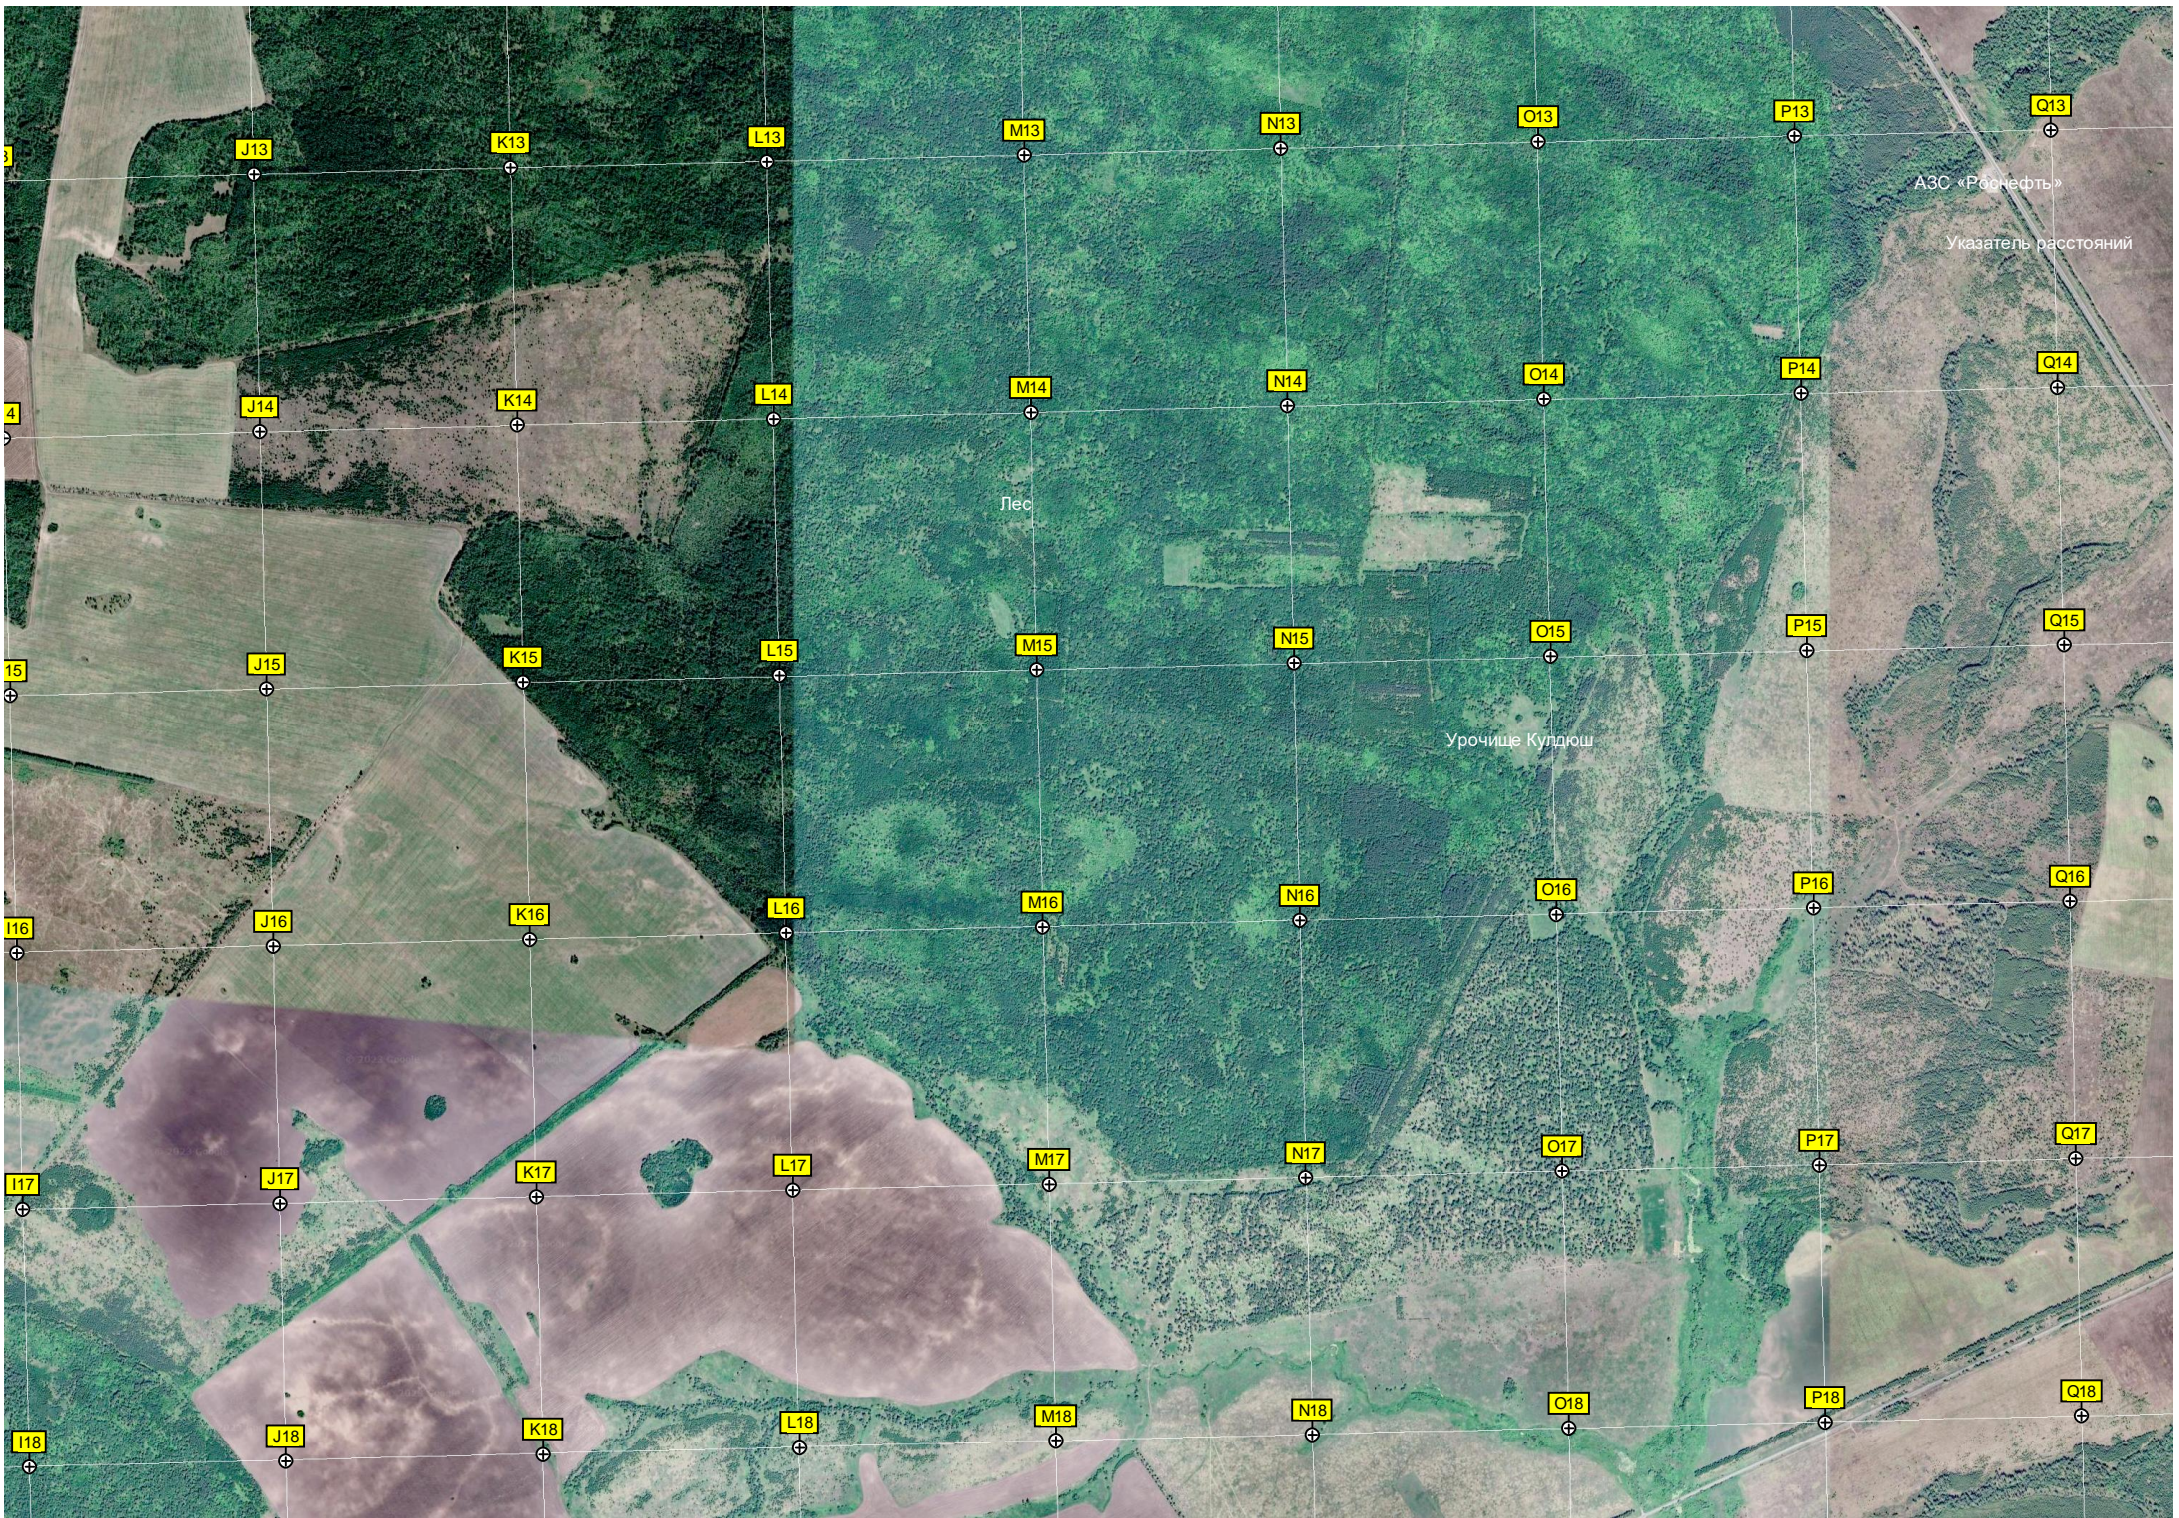

Брод через р. Сосновку

АЗС «Роснефть»
Указатель расстояний

Пес

Урочище Кулдюш

3

4

15

16