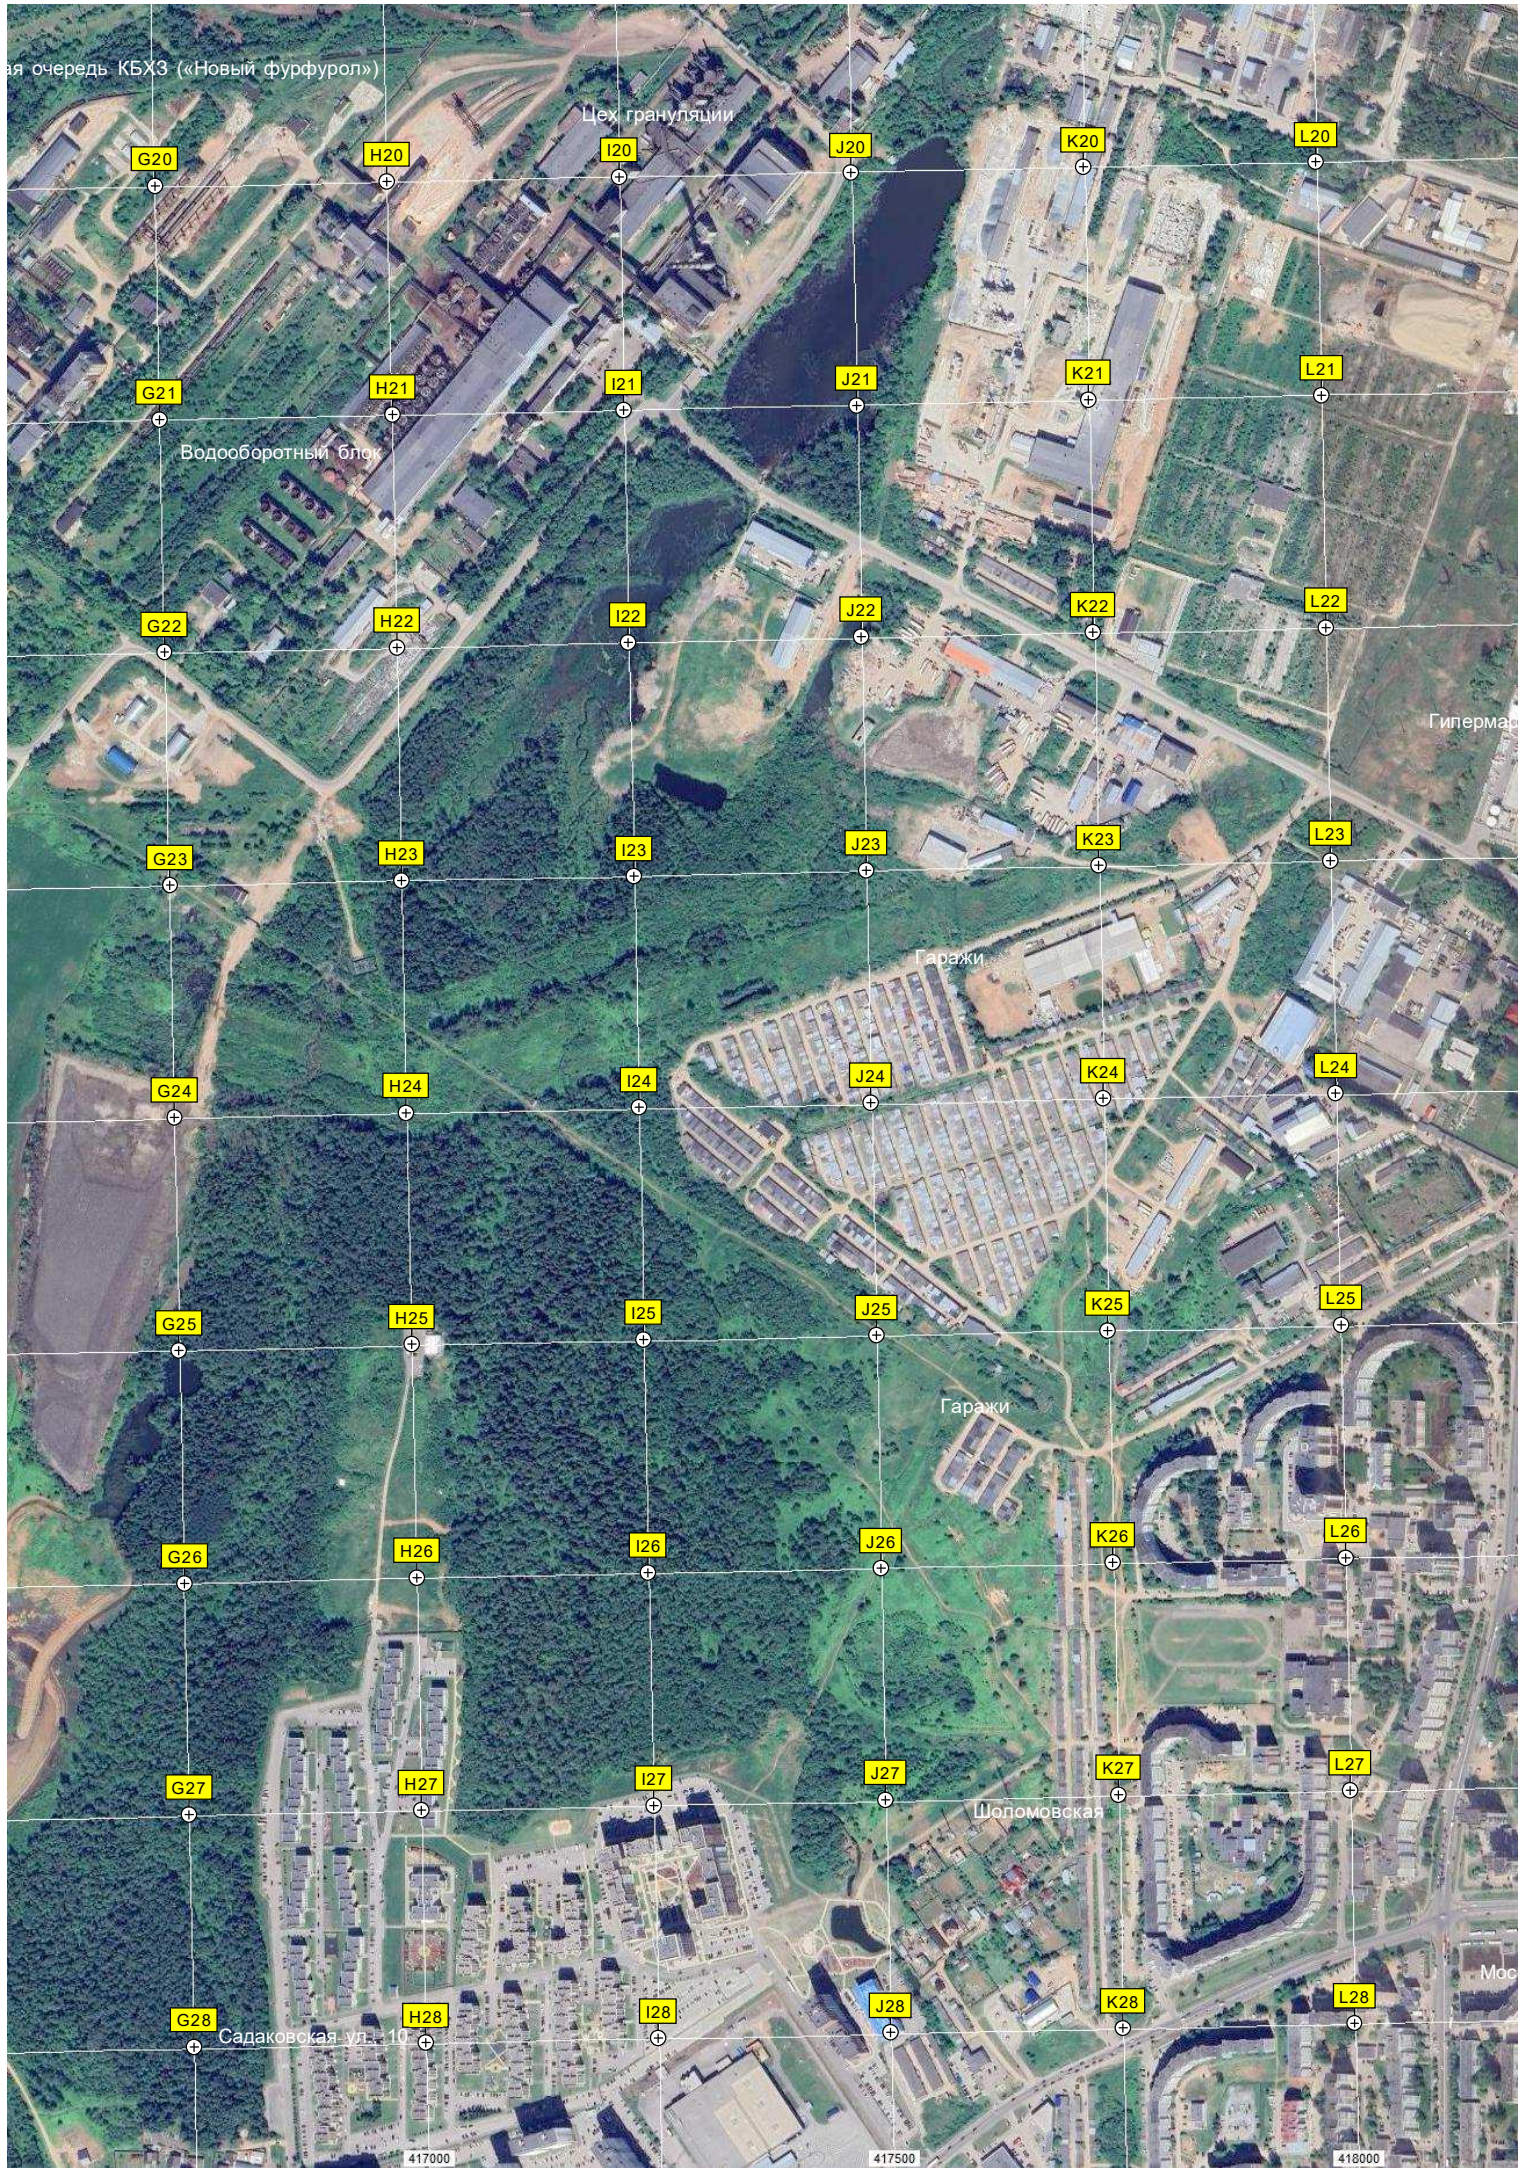

...ая очередь КБХЗ («Новый фурфурол»)

Цех грануляции

Водооборотный блок

Гипермаркет

Гаражи

Гаражи

Шоломовская

Садаковская ул. 10

Мос

417000

417500

418000