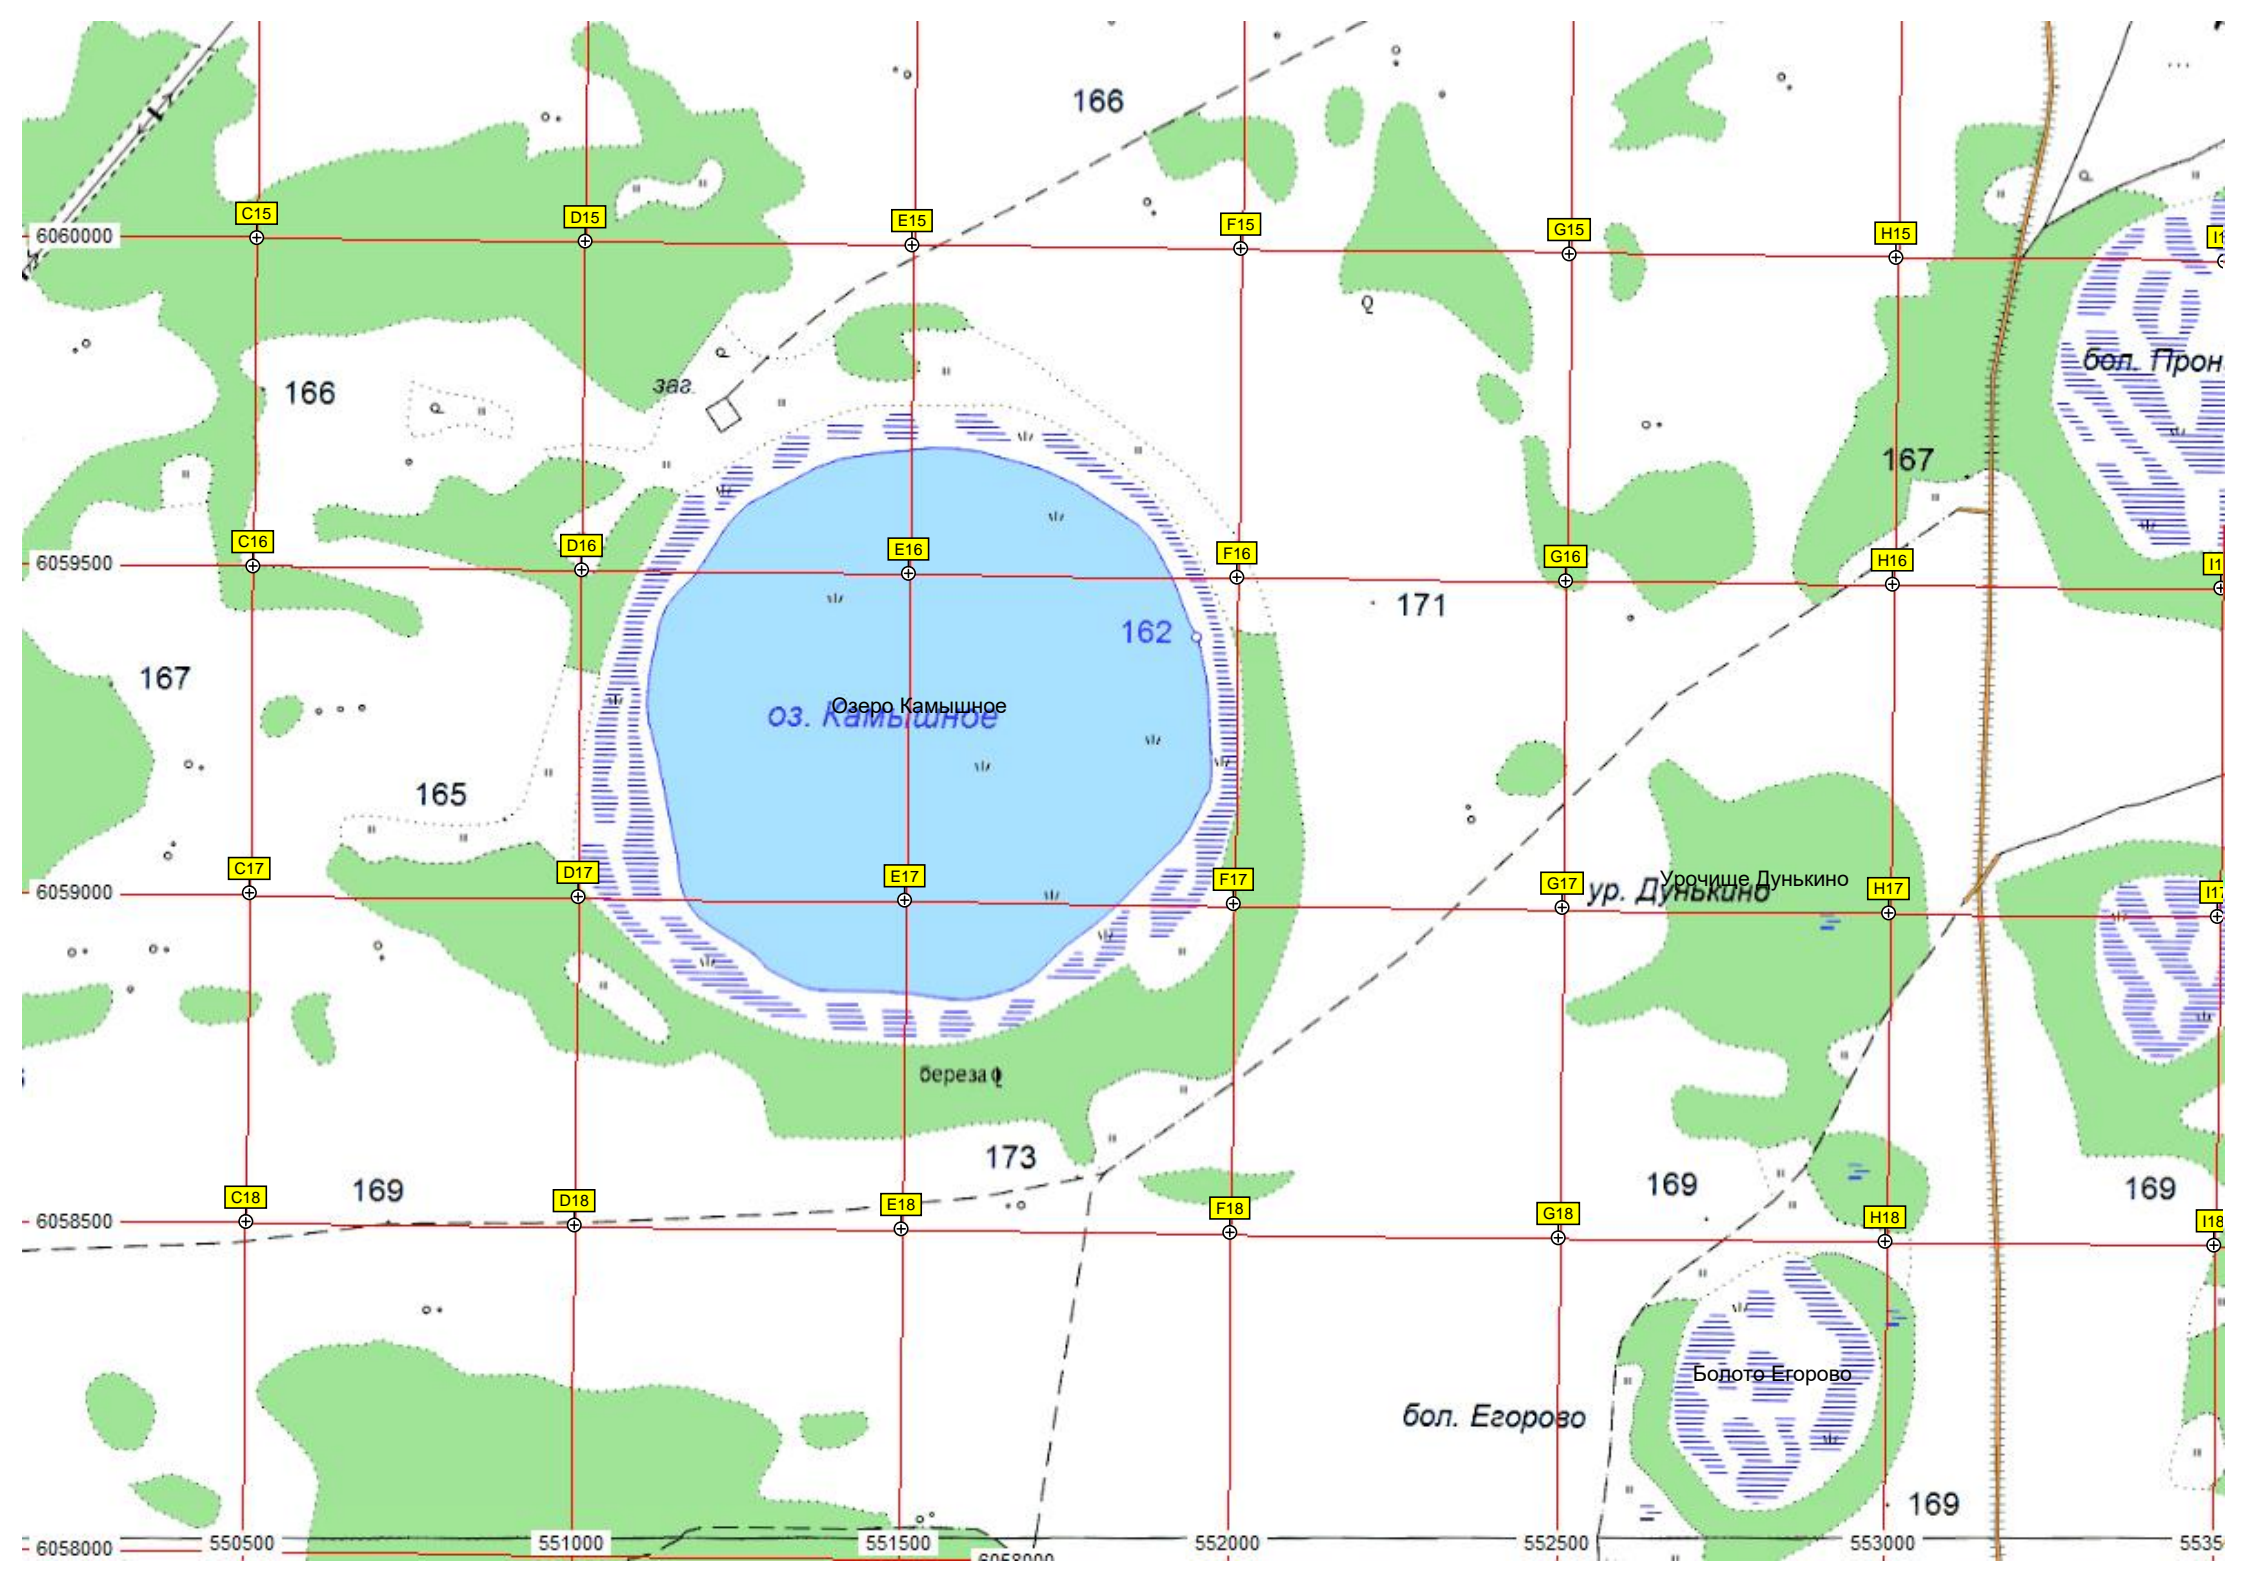

166

6060000

C15

D15

E15

F15

G15

H15

I15

166

362

бол. Грон

6059500

C16

D16

E16

F16

G16

H16

I16

167

162

оз. Камышное

171

6059000

C17

D17

E17

F17

G17

H17

I17

165

ур. Дуныкино

береза

6058500

C18

D18

E18

F18

G18

H18

I18

169

173

169

169

бол. Егорово

болото Егорово

169

6058000

550500

551000

551500

552000

552500

553000

553500