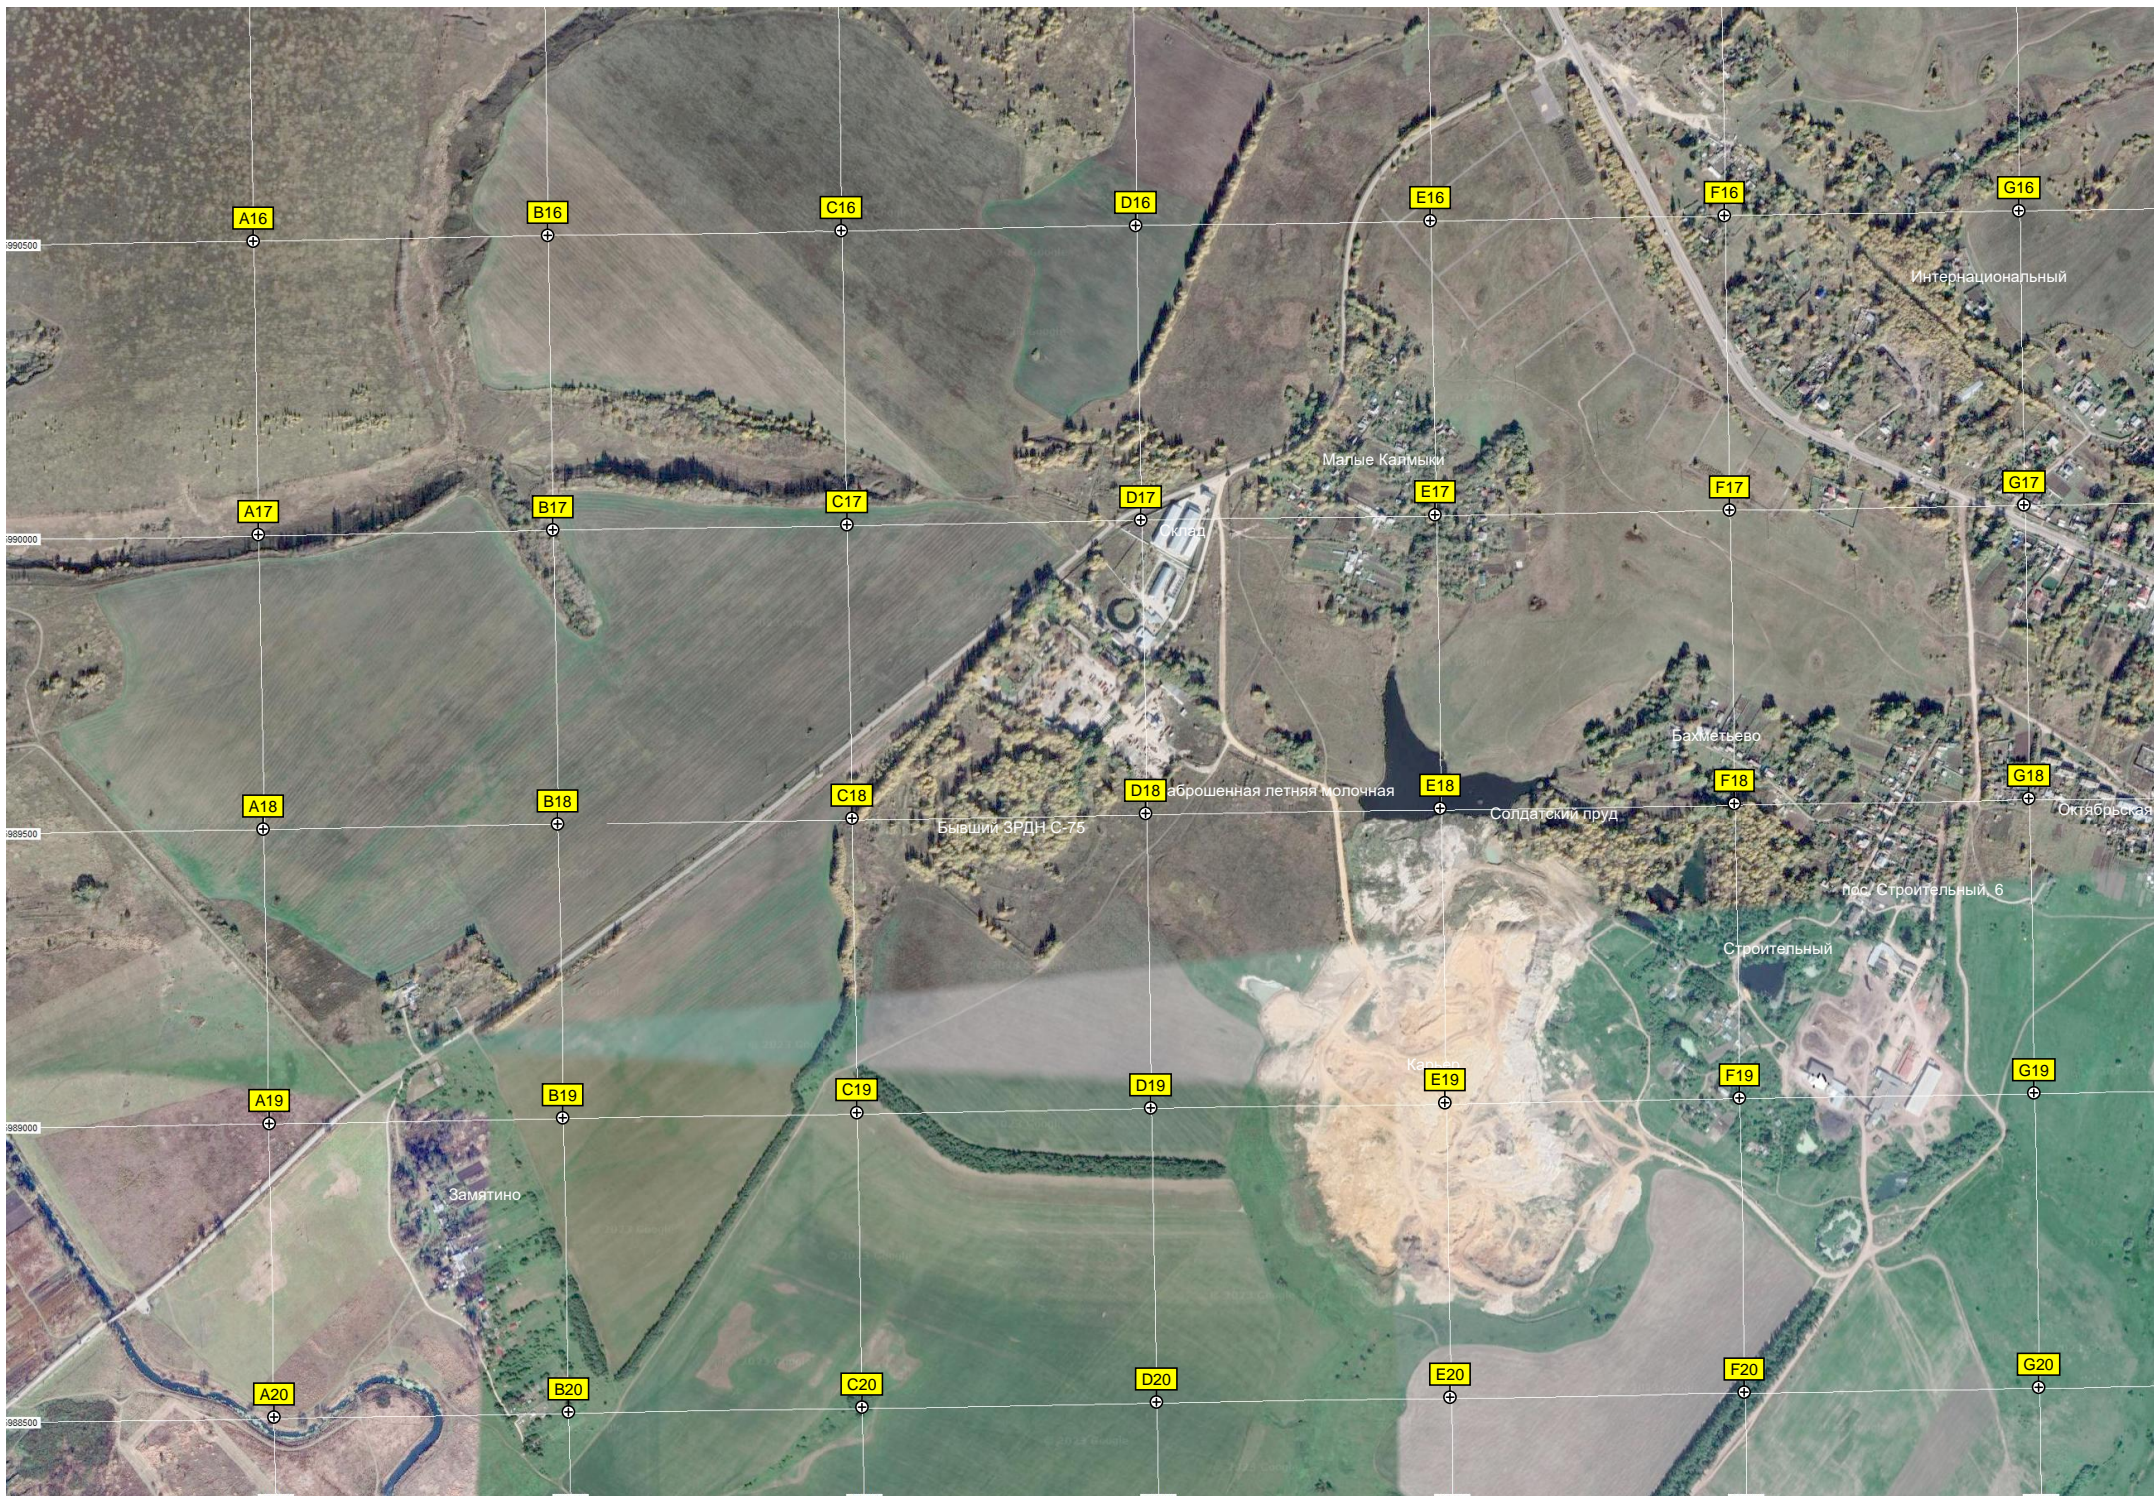

Школьная территория ул. Солнцевова 13

Советский

Завод алюминевых окон

СТ «Урожай-2»

Закрытая шахта № 22

Болохово

Закрытая шахта № 21

СНТ «Милиция»

СТ «Гефес-4»

Закрытая шахта № 20

СНТ «Гефес-3»

Закрытая шахта № 20

Пруд

Улановка

Лановский пруд

Никольское

Террикон

Террикон

Закрывающая № 19

Мокрышевка

Разрушенное здание

Большие Катинки

Октябрьская ул. 3

Бывшие коровники

Поле бывшего совхоза «Молочный»

Пересохший пруд

Пруд

Пруд

Пруд

Болото

Пруд

Пруд