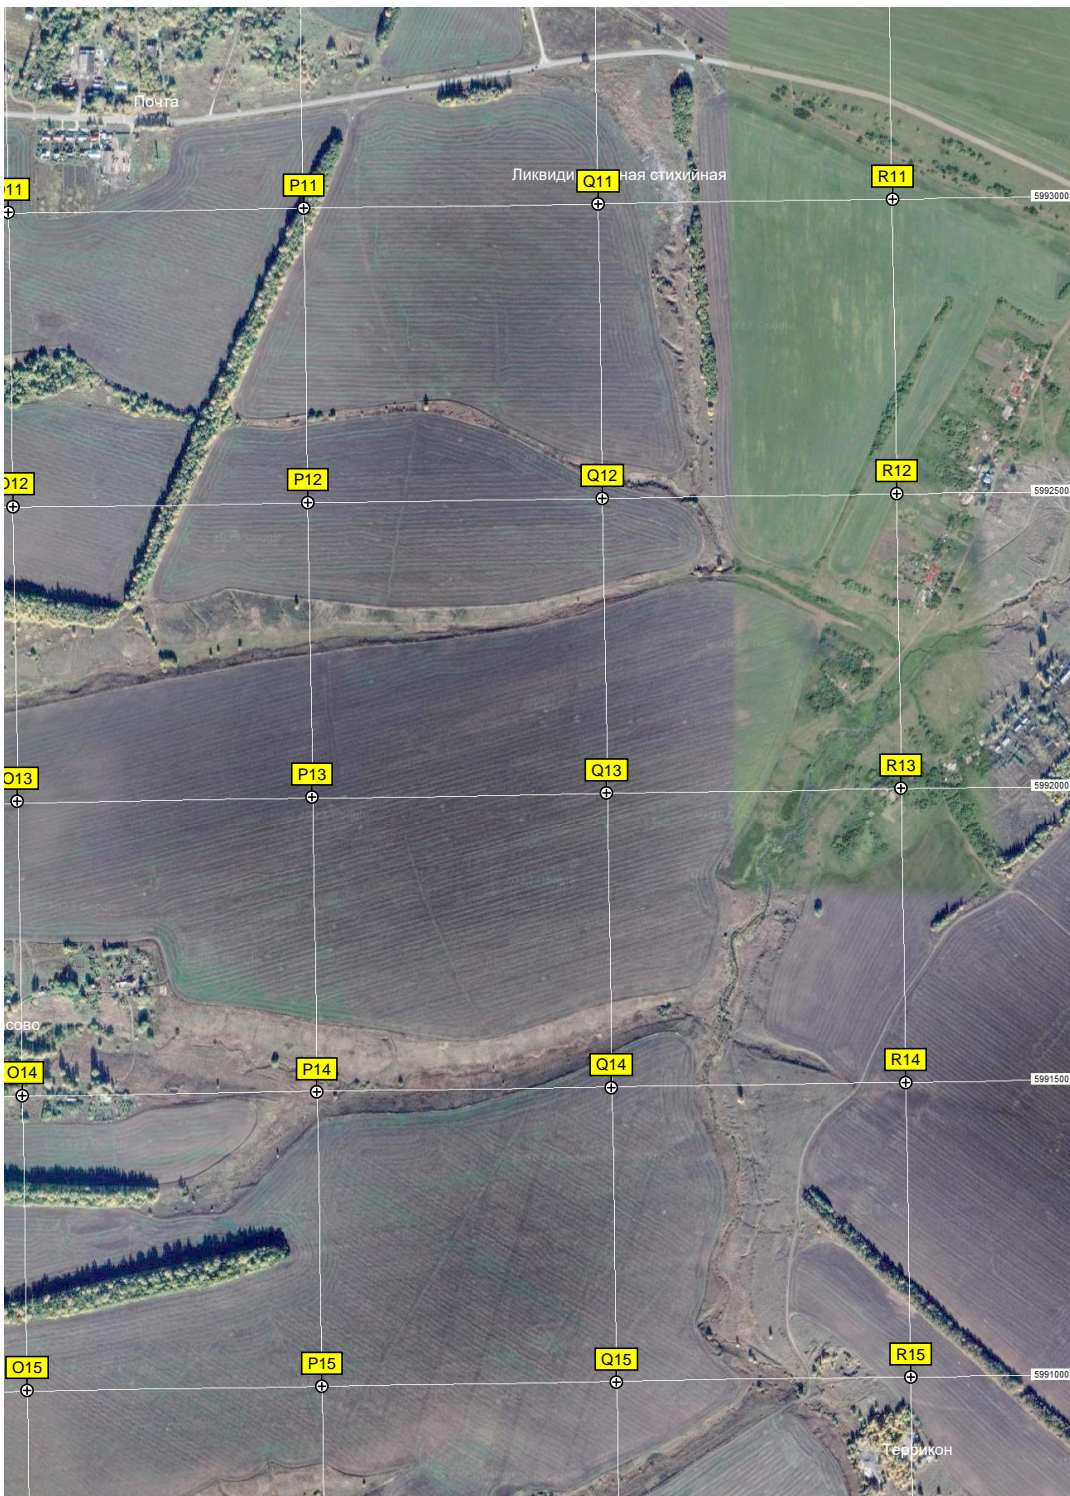

Школьная территория ул. Солнцевова 13

Советский

Завод алюминевых окон

СТ «Урожай-2»

Закрытая шахта № 22

Болохово

Закрытая шахта № 21

СНТ «Милиция»

СТ «Гефес-4»

Закрытая шахта № 20

СНТ «Гефес-3»

Закрытая шахта № 20

Пруд

Улановка

Лановский пруд

Никольское

Террикон

Террикон

Закрывающая № 19

Мокрышевка

Разрушенное здание

Большие Катинки

Октябрьская ул. 3

Бывшие коровники

Поле бывшего совхоза «Молочный»

Пересохший пруд

Пруд

Пруд

Пруд

Болото

Пруд

Пруд