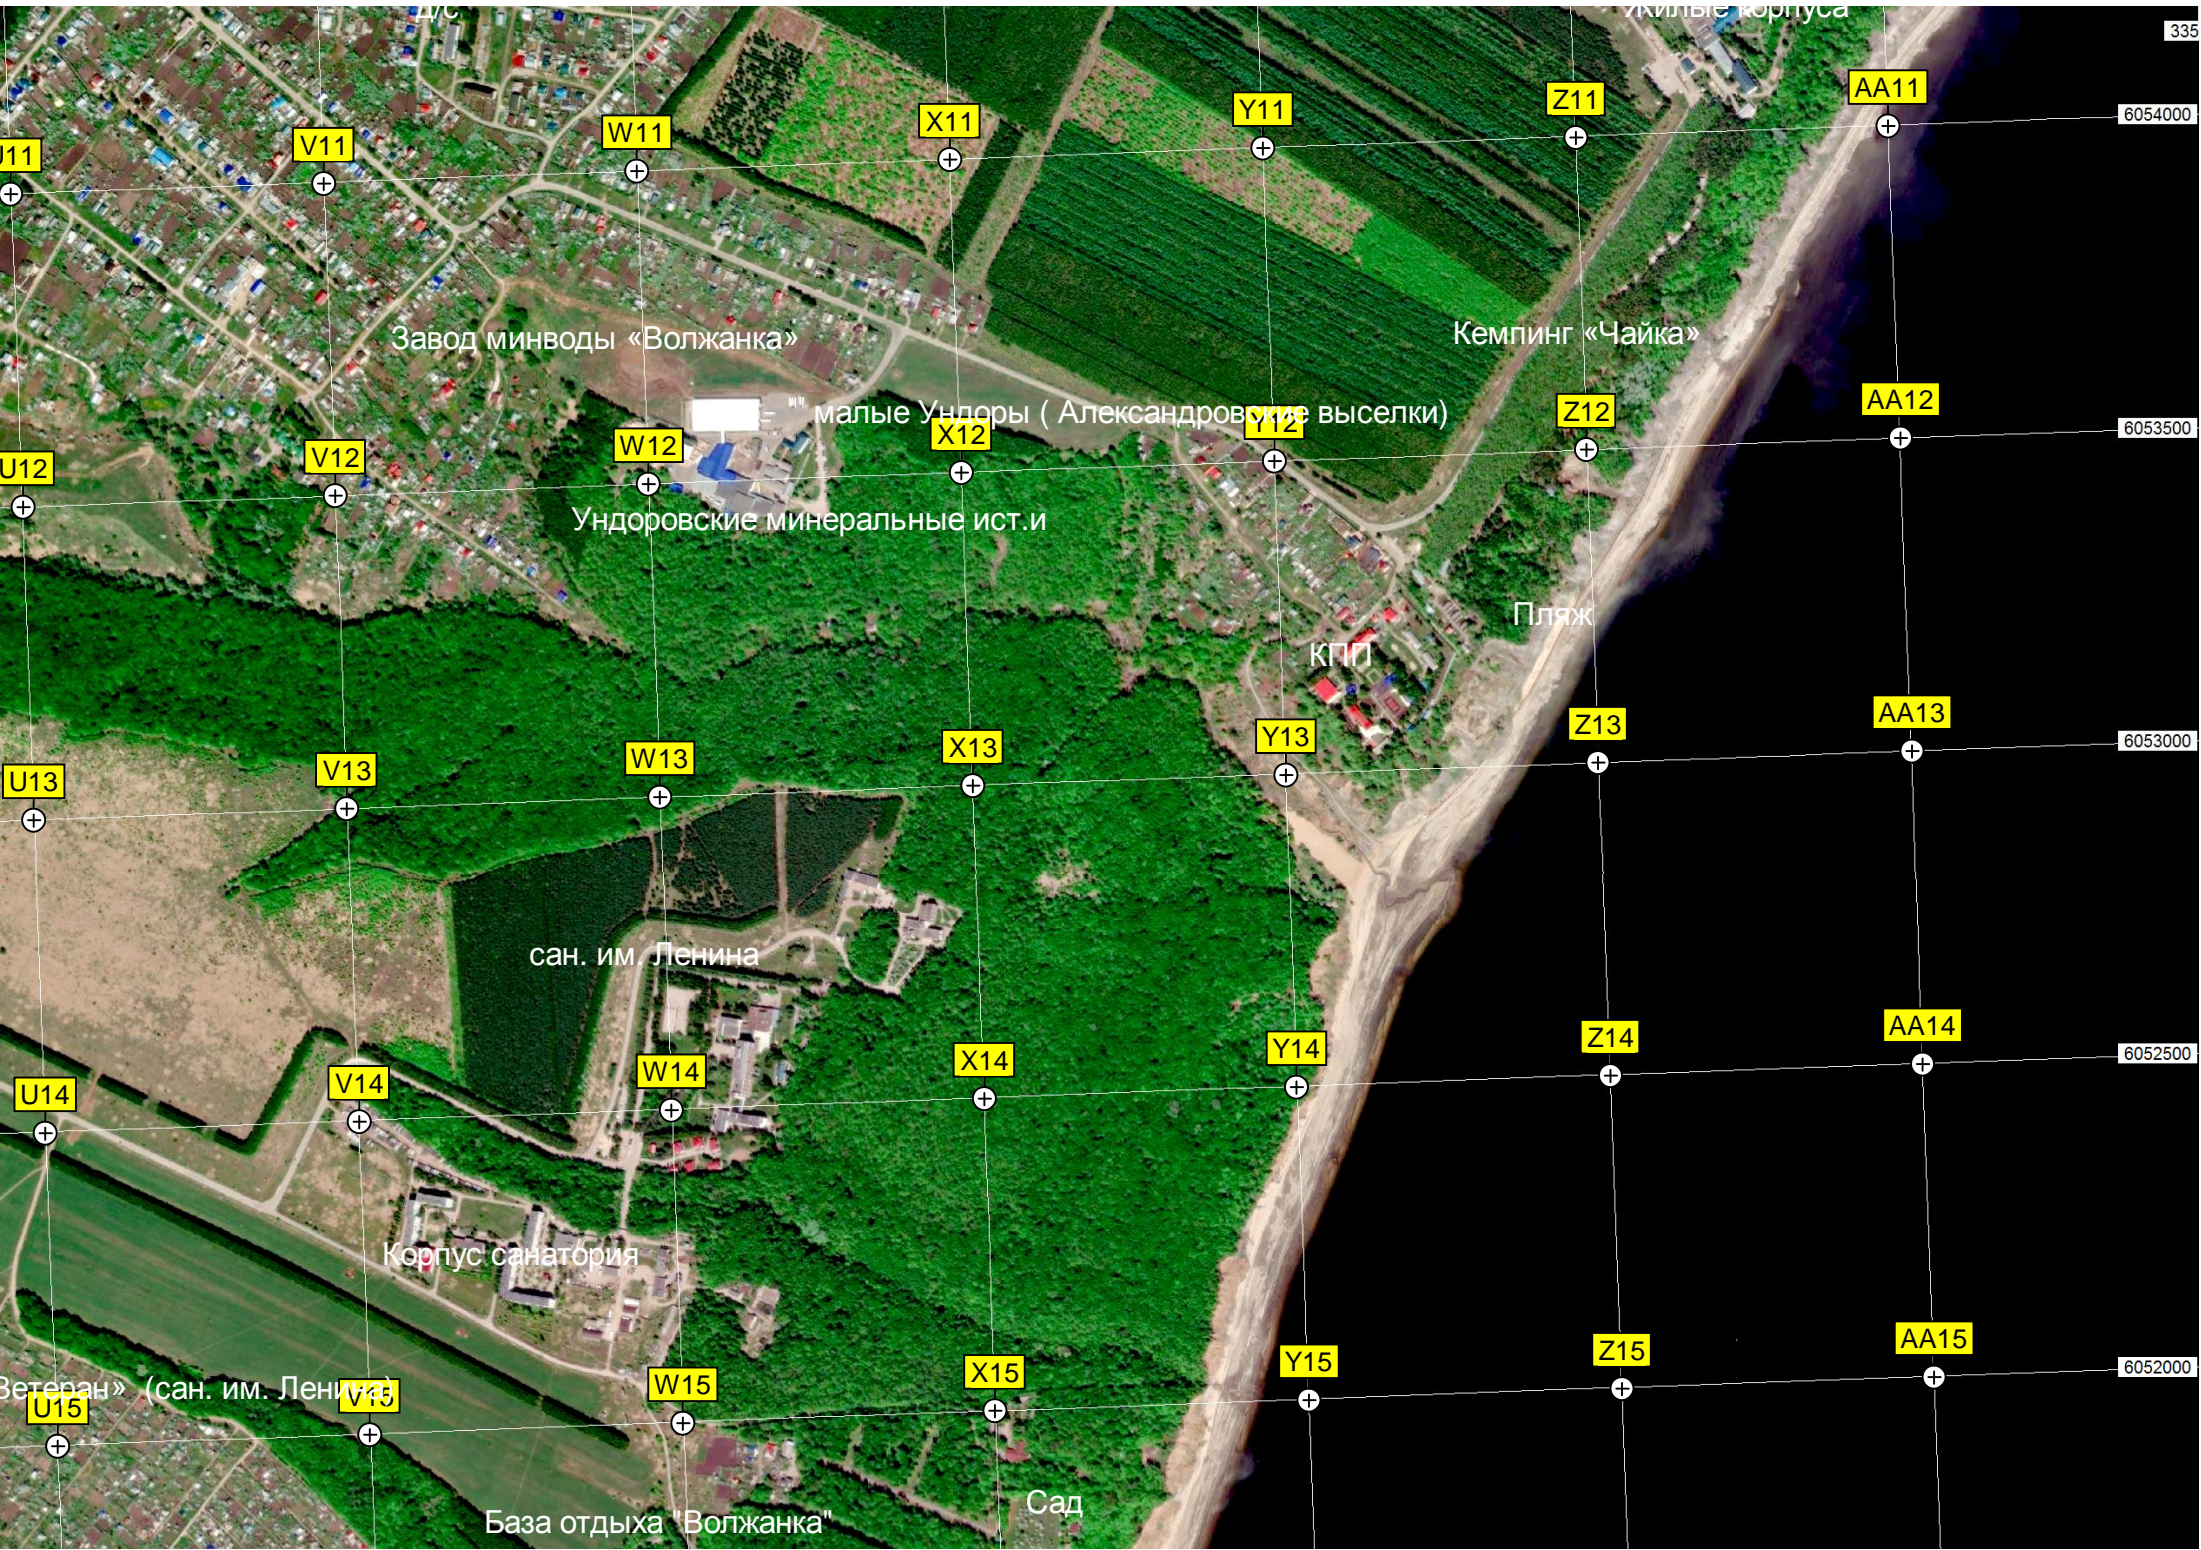

Завод минводы «Волжанка»

малые Ундоры (Александровские выселки)

Ундоровские минеральные ист.и

сан. им. Ленина

Корпус санатория

База отдыха «Волжанка»

Сад

Кемпинг «Чайка»

Пляж

КПГП

жилые корпуса

«Ветеран» (сан. им. Ленина)

U11

V11

W11

X11

Y11

Z11

AA11

U12

V12

W12

X12

Y12

Z12

AA12

U13

V13

W13

X13

Y13

Z13

AA13

U14

V14

W14

X14

Y14

Z14

AA14

U15

V15

W15

X15

Y15

Z15

AA15