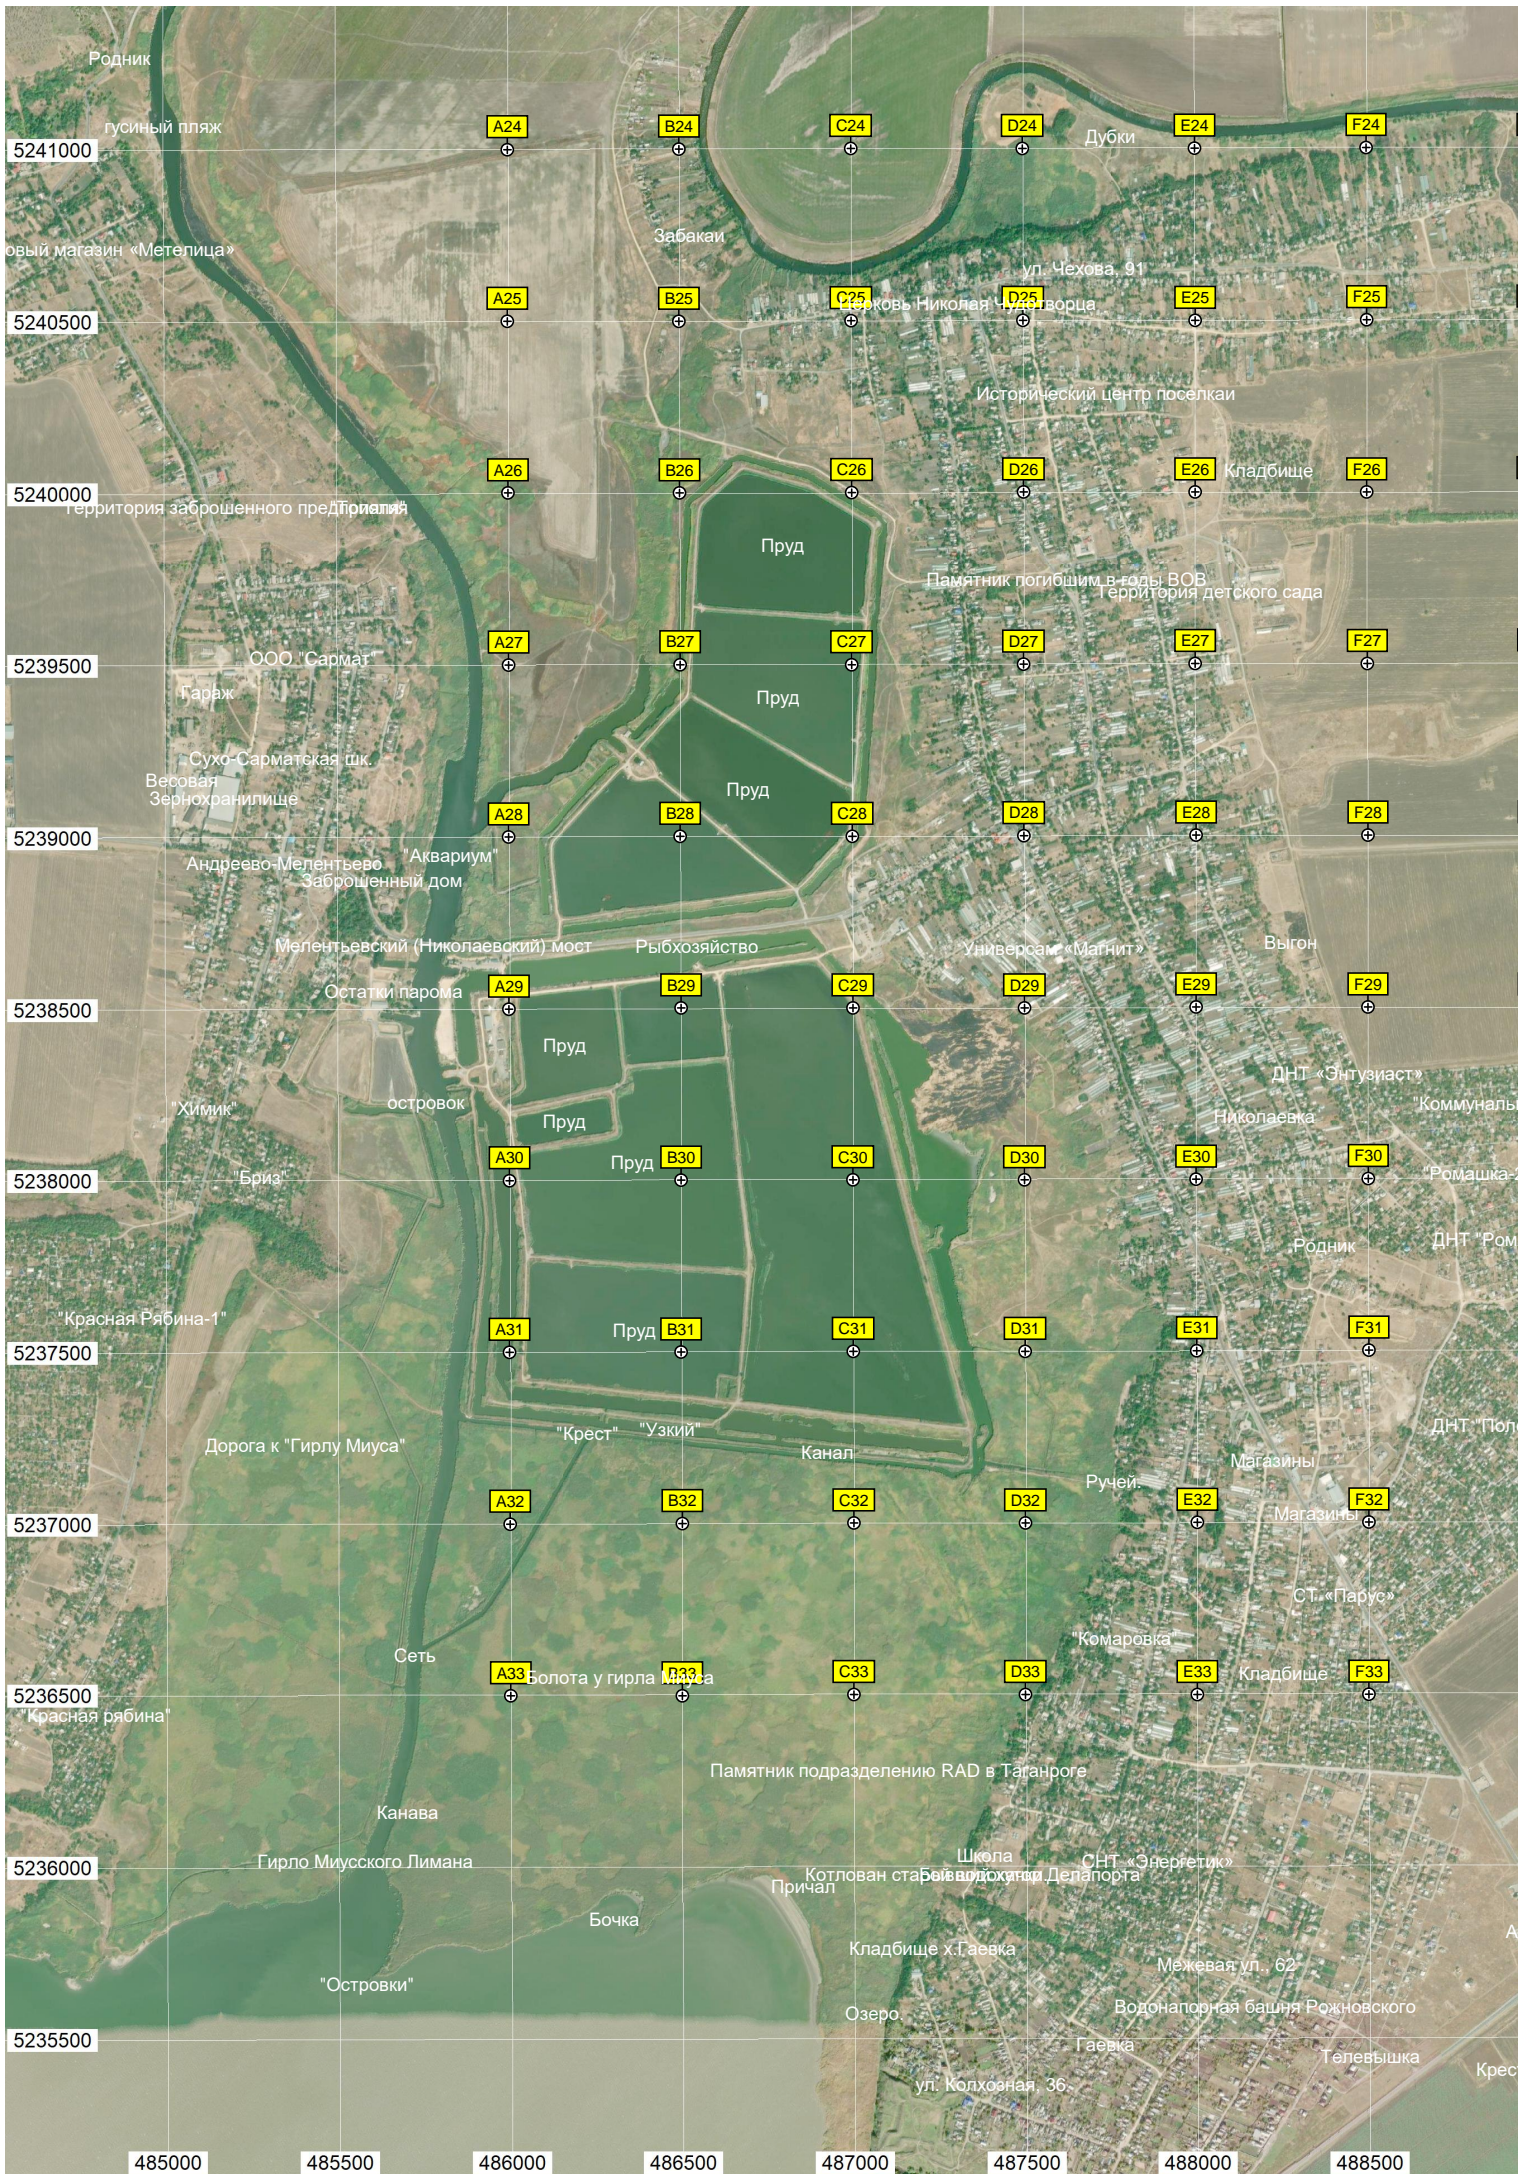

5248000

Окоп

Серебряный родник

485000

485500

486000

486500

487000

Лесополоса

"Ферма"

Развязка «Ростов-на-Дону — Таганрог — Мариуполь»

Лесополоса

Коттеджный поселок (ТагМет)

СНТ "Искра"

Продуктовая ярмарка "Покровская"

Район Андреевский