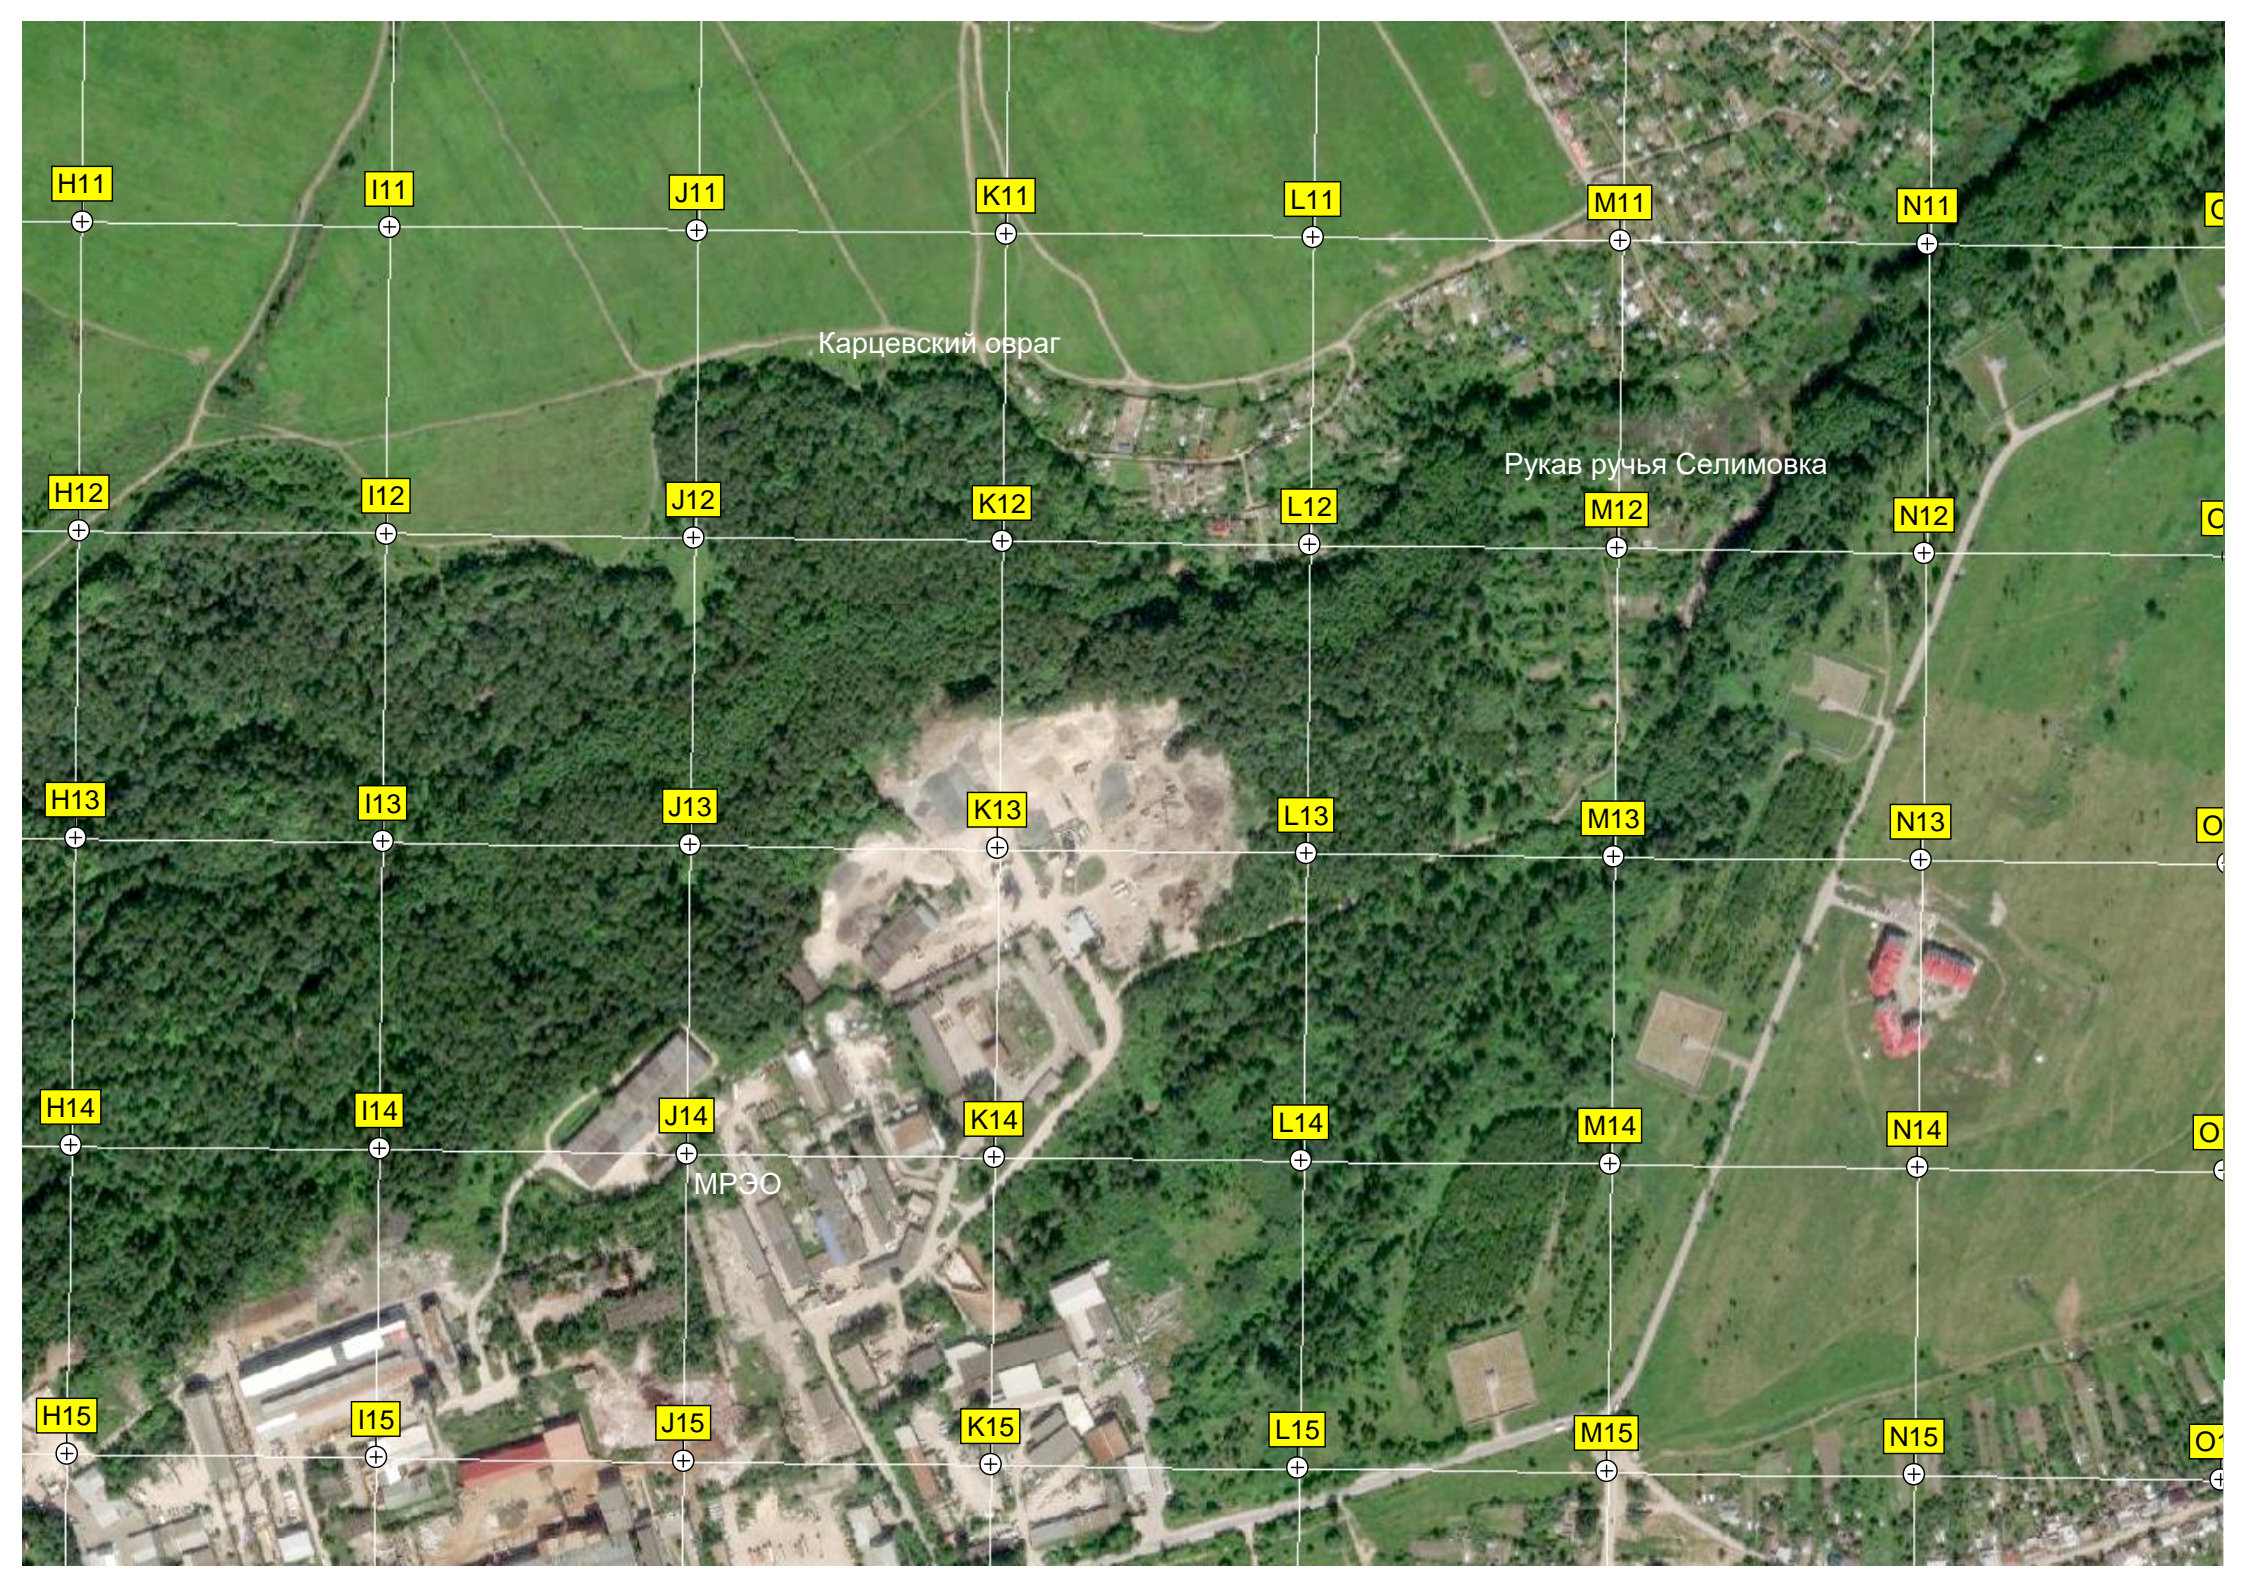

H11

I11

J11

K11

L11

M11

N11

O11

H12

I12

J12

K12

L12

M12

N12

O12

H13

I13

J13

K13

L13

M13

N13

O13

H14

I14

J14

K14

L14

M14

N14

O14

H15

I15

J15

K15

L15

M15

N15

O15

Карцевский озраг

Рукав ручья Селимовка

MPGO