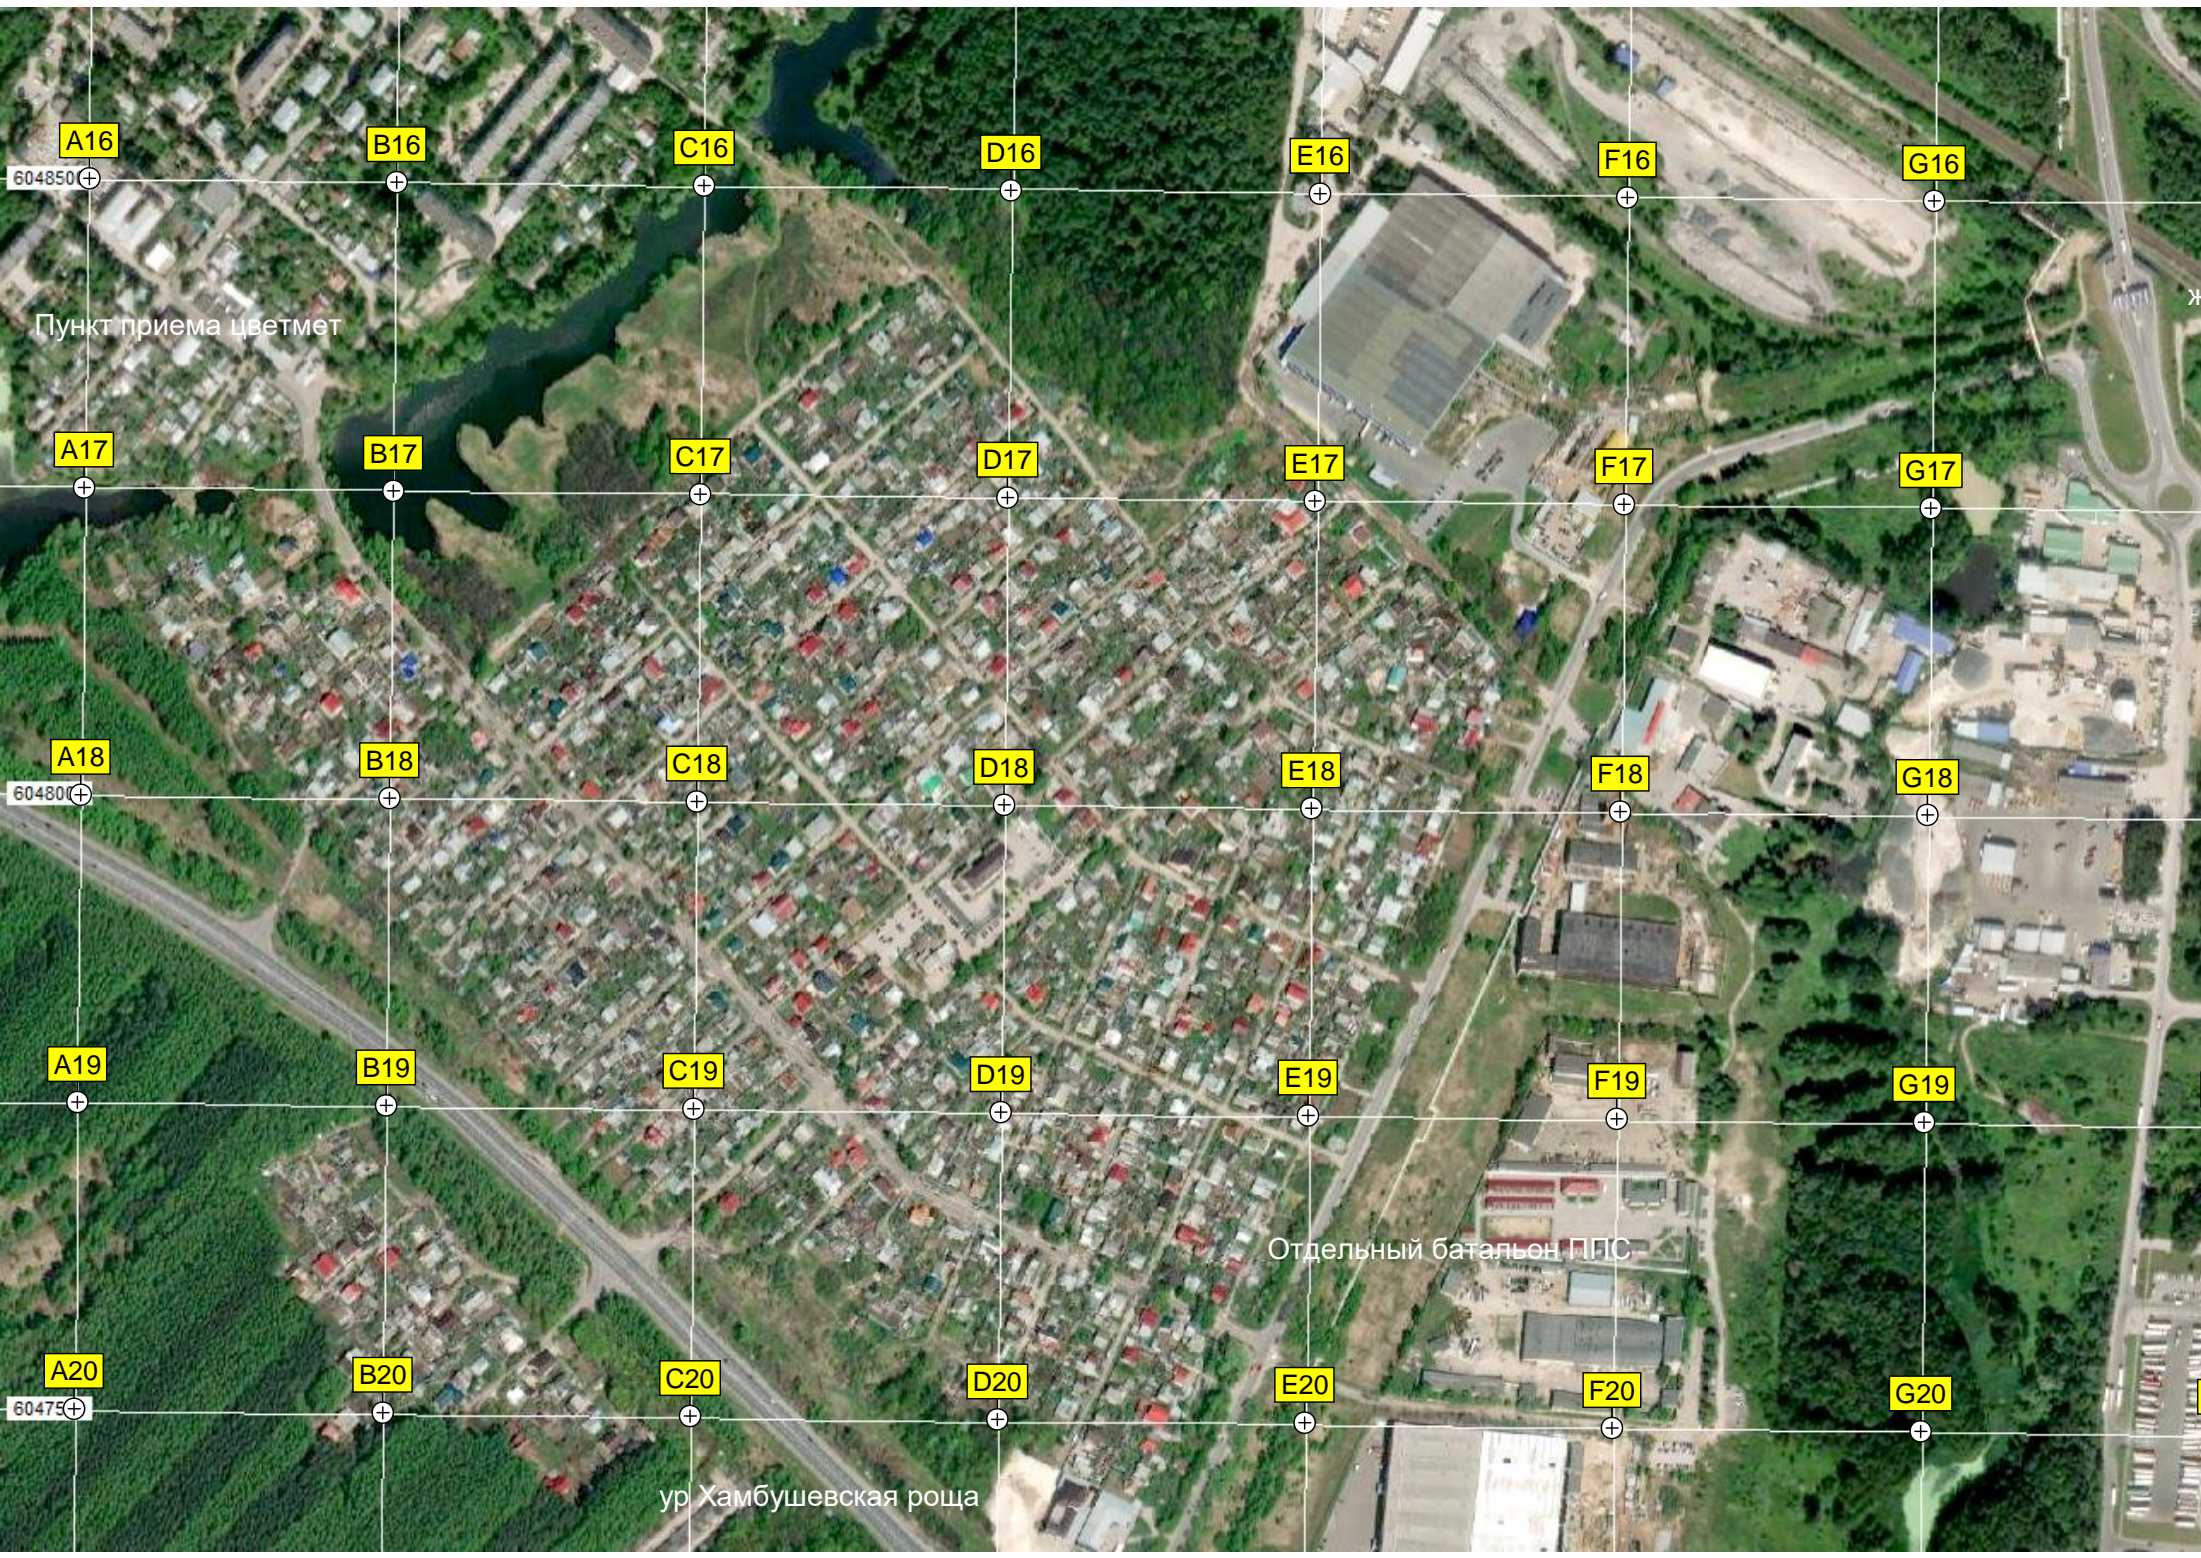

Сады

Ченовской овраг

ул. Митусова пустошь

049500

049000

A16

B16

C16