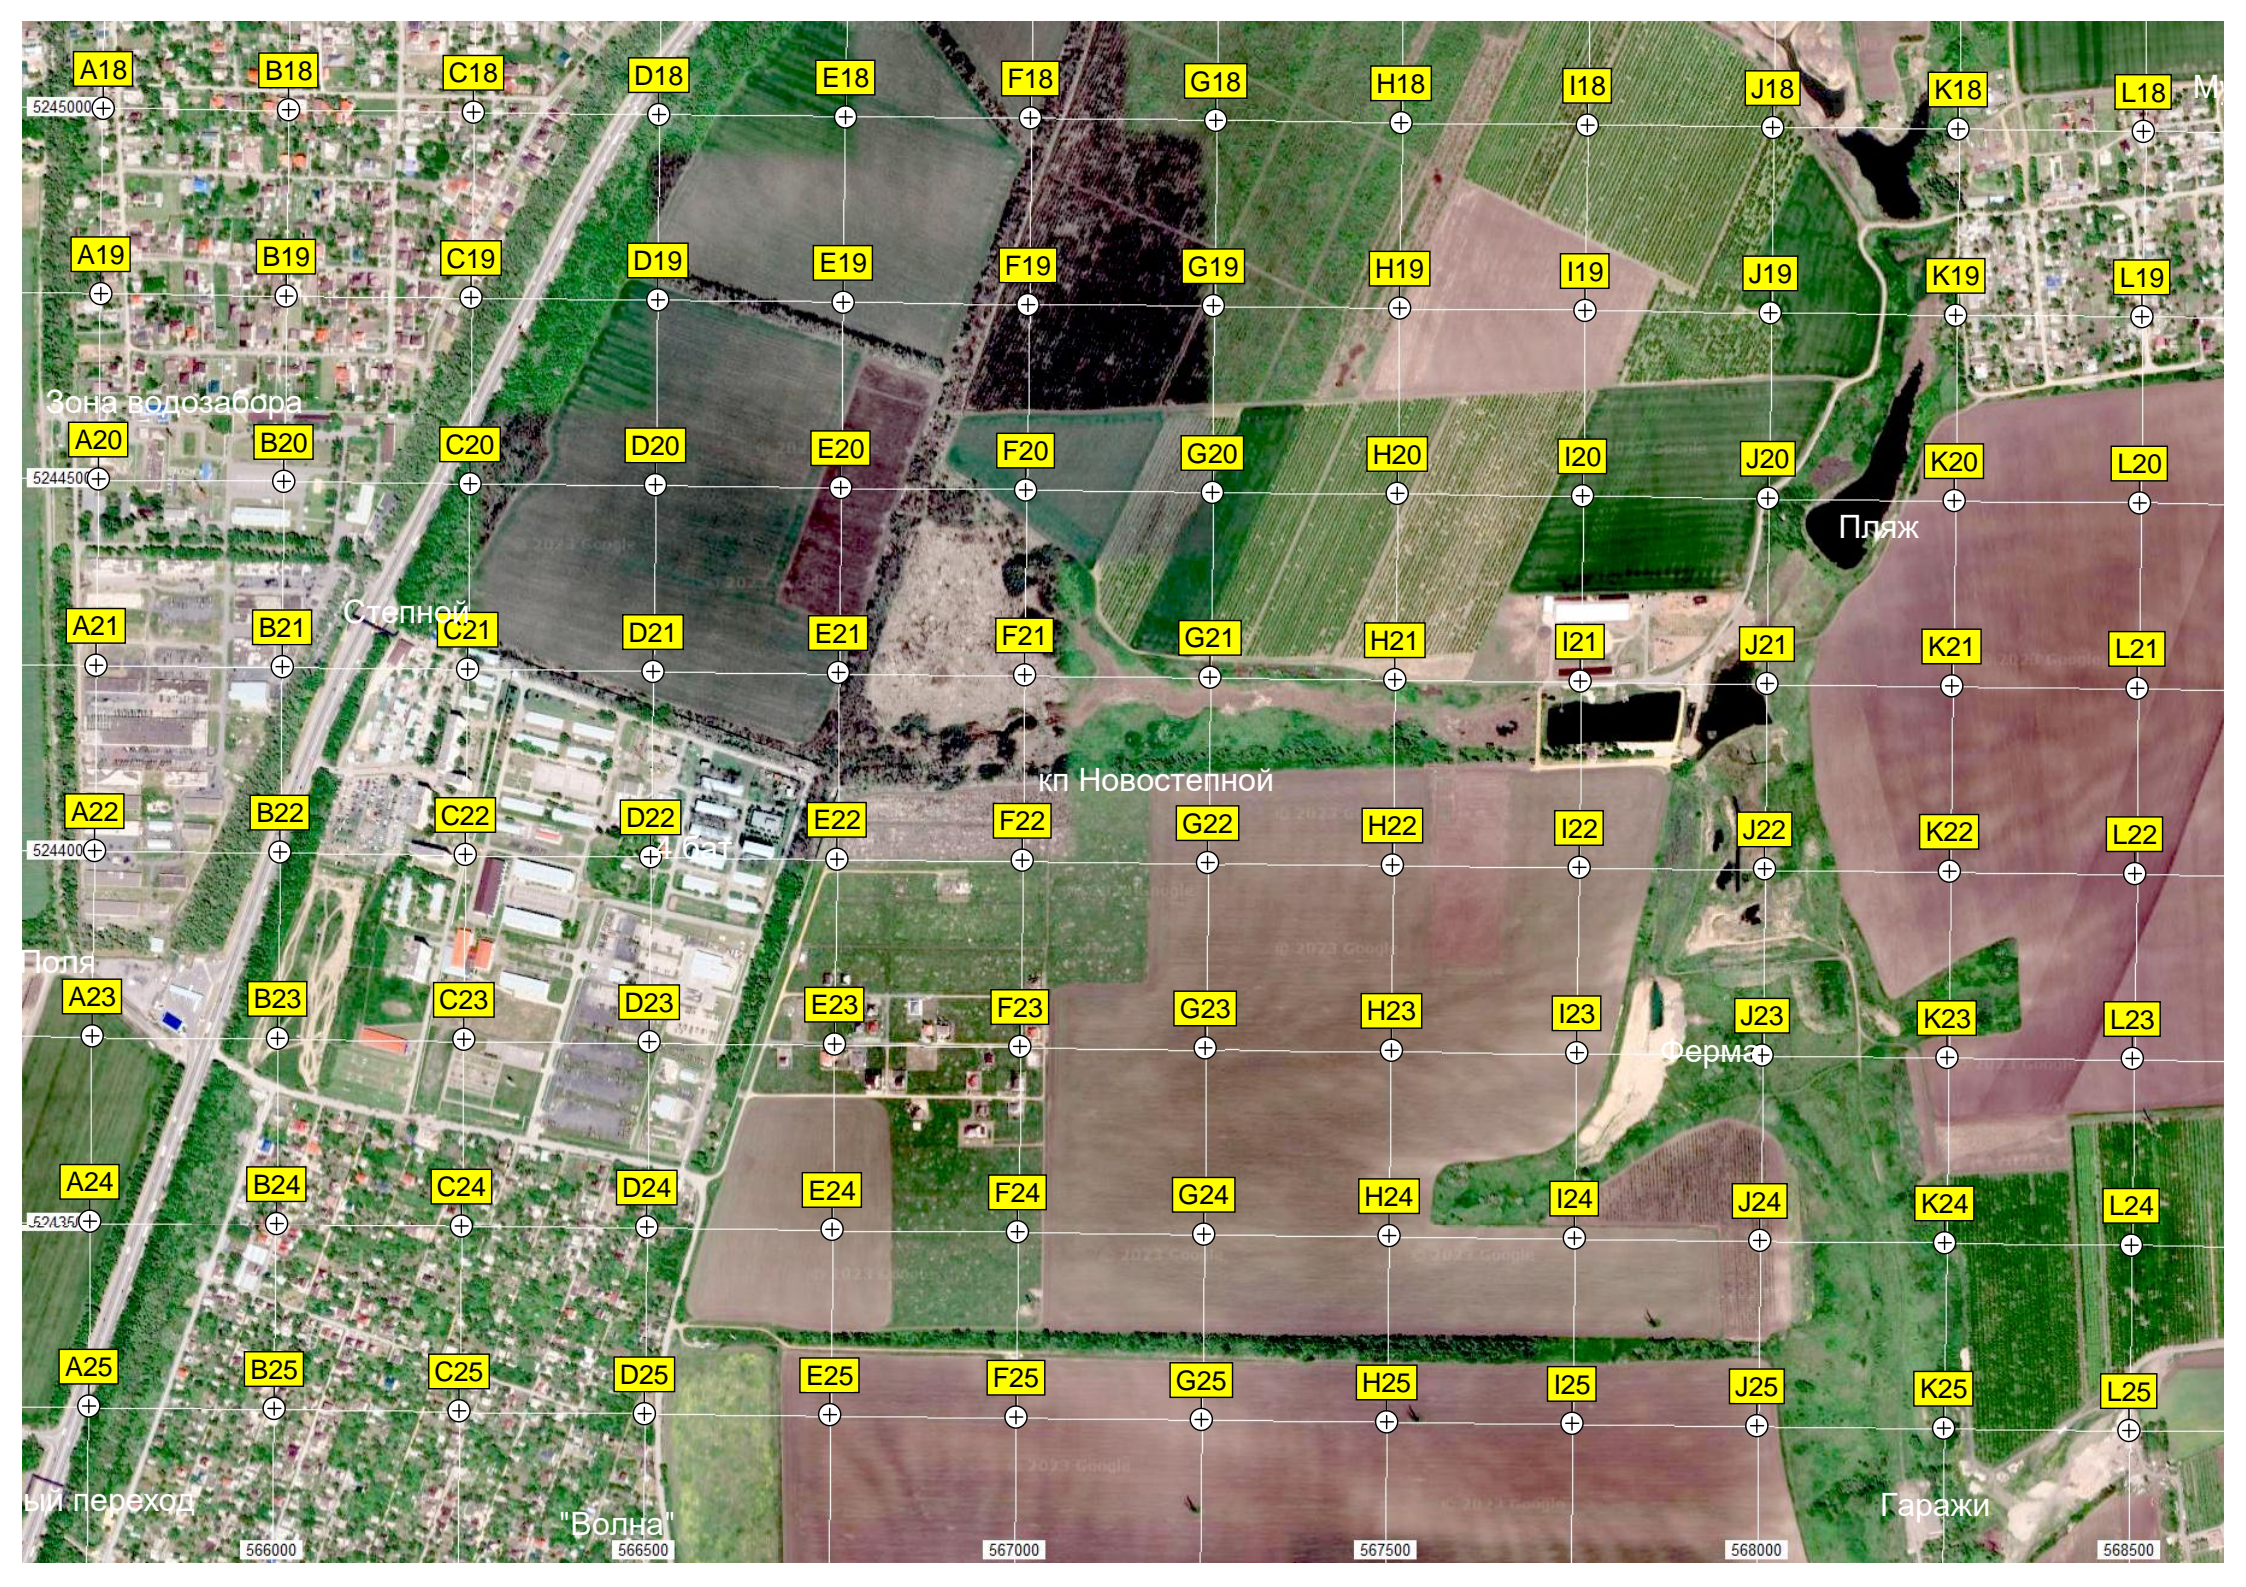

Разрекаательный комплекс

База 2 ГА

Дом культуры

Посадки Черешни

кладбище

3

Зона водозабора

Степной

кп Новостепной

Пляж

Ферма

Гаражи

"Волна"

Поля

ый переход

A18