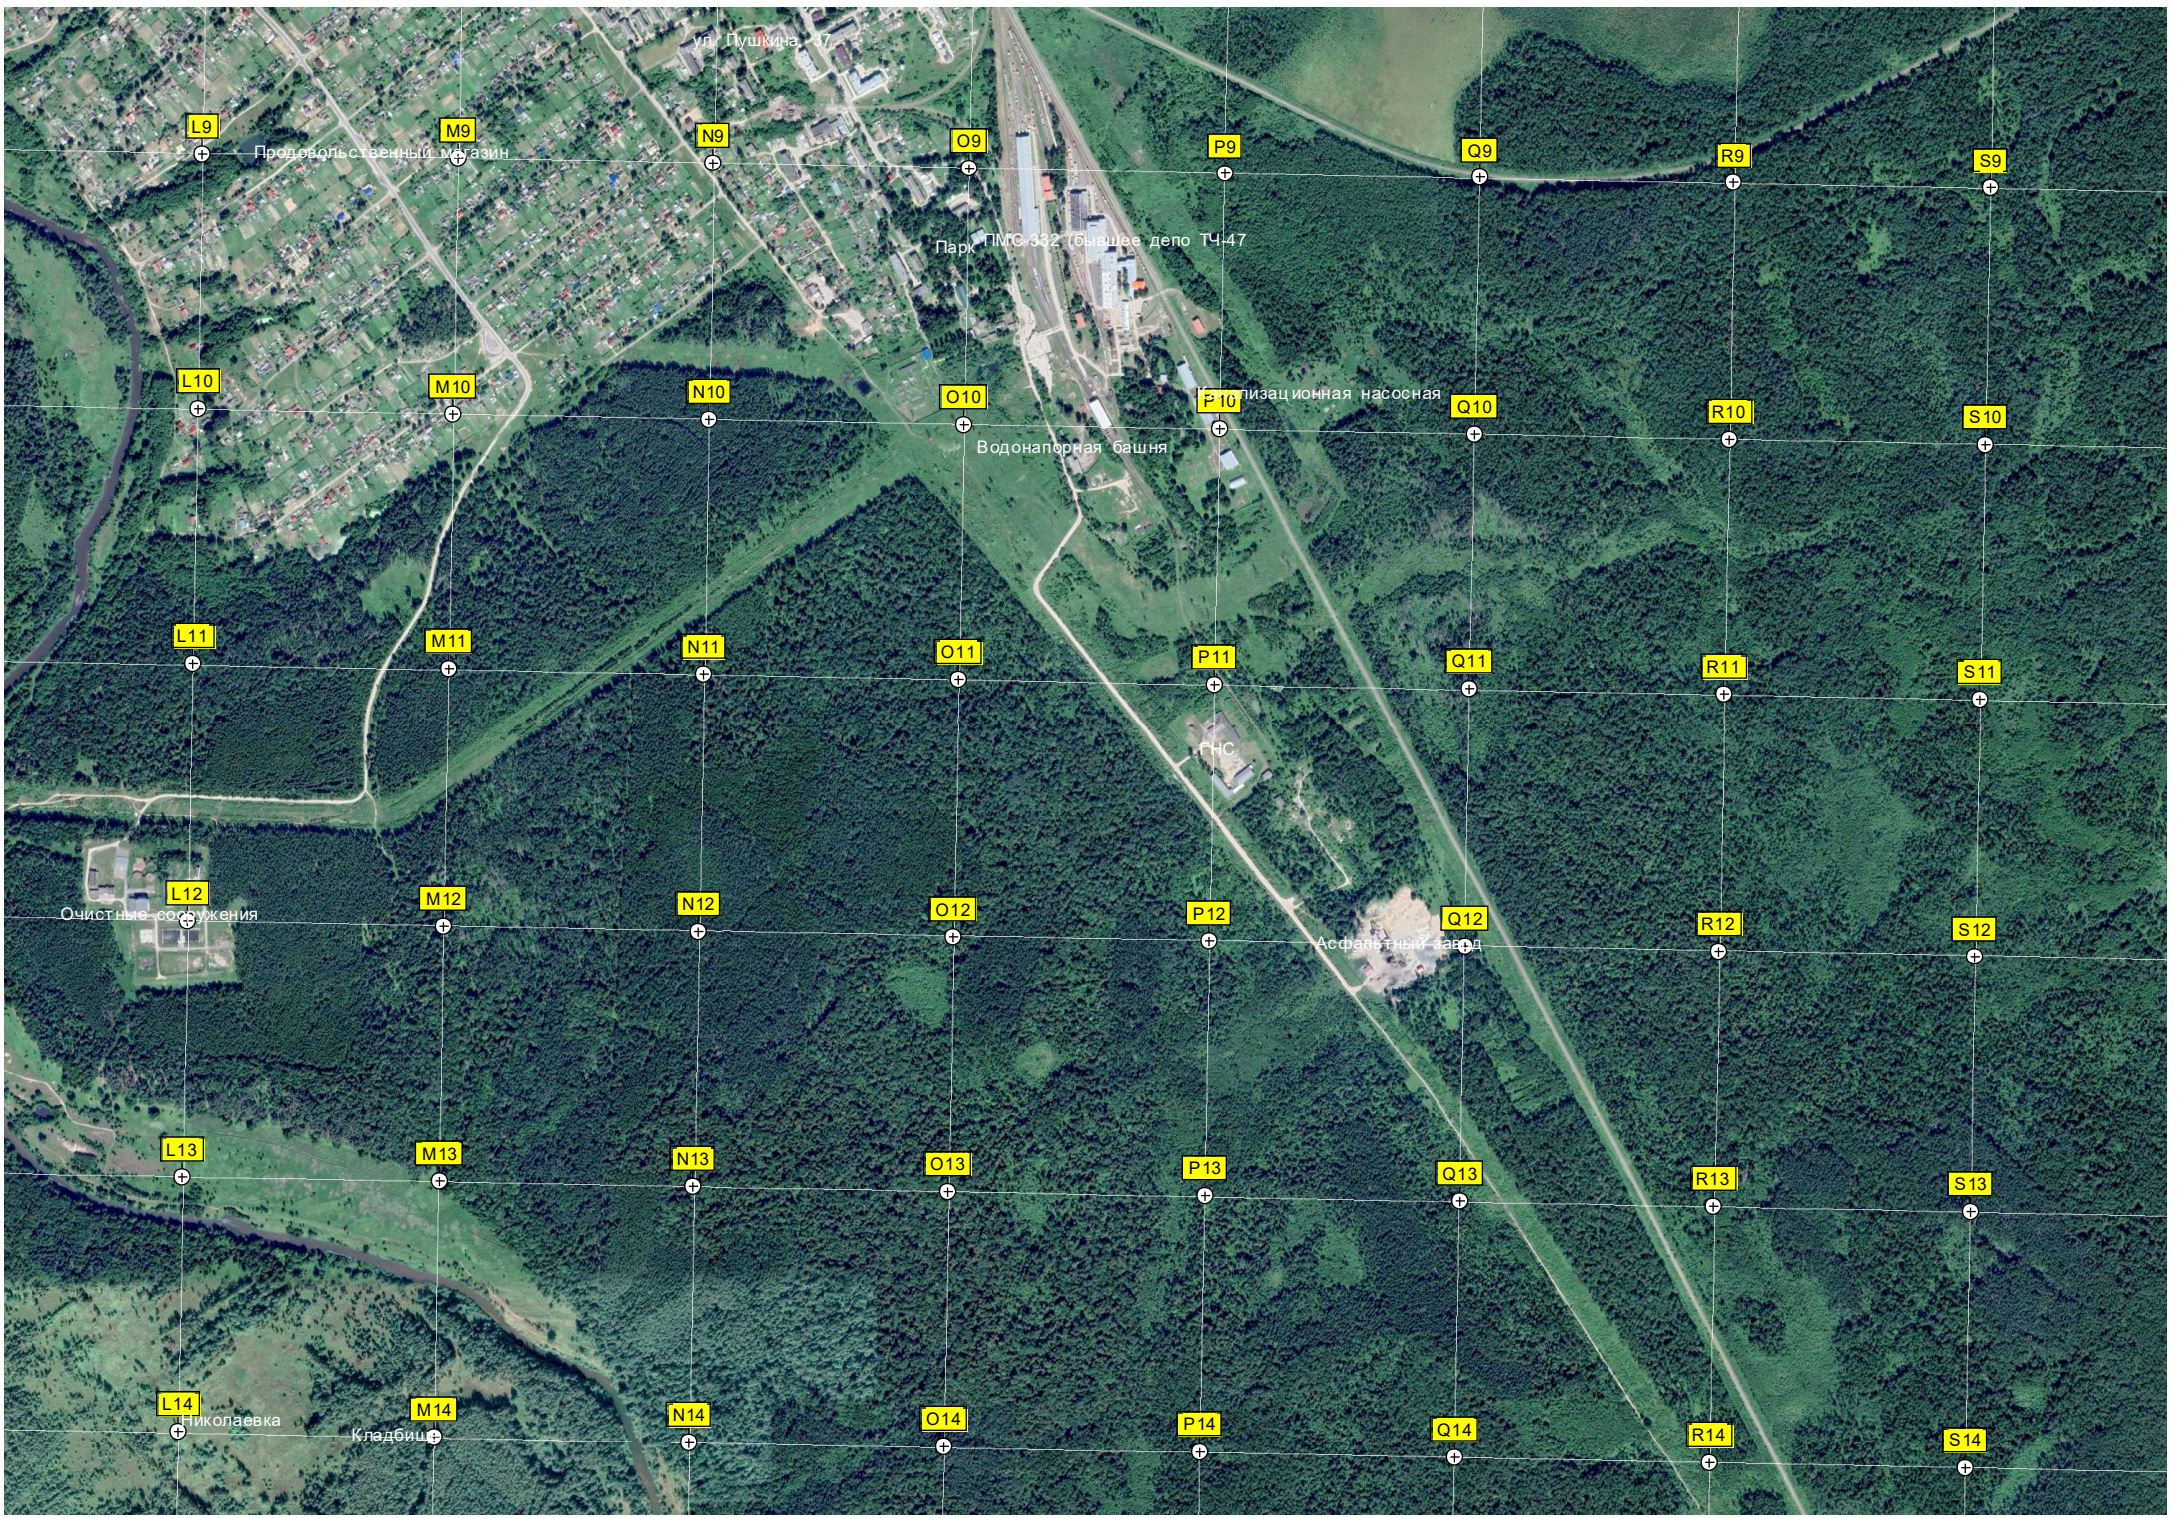

L9

M9

N9

O9

P9

Q9

R9

S9

Продовольственный магазин

Ул. Пушкина 37

Парк ПМС-332 (бывшее дело ТЧ-47)

Водонапорная башня

Муниципальная насосная

Очистные сооружения

Асфальтный завод

Николаевка

Кладбище

L10

M10

N10

O10

P10

Q10

R10

S10

L11

M11

N11

O11

P11

Q11

R11

S11

L12

M12

N12

O12

P12

Q12

R12

S12

L13

M13

N13

O13

P13

Q13

R13

S13

L14

M14

N14

O14

P14

Q14

R14

S14