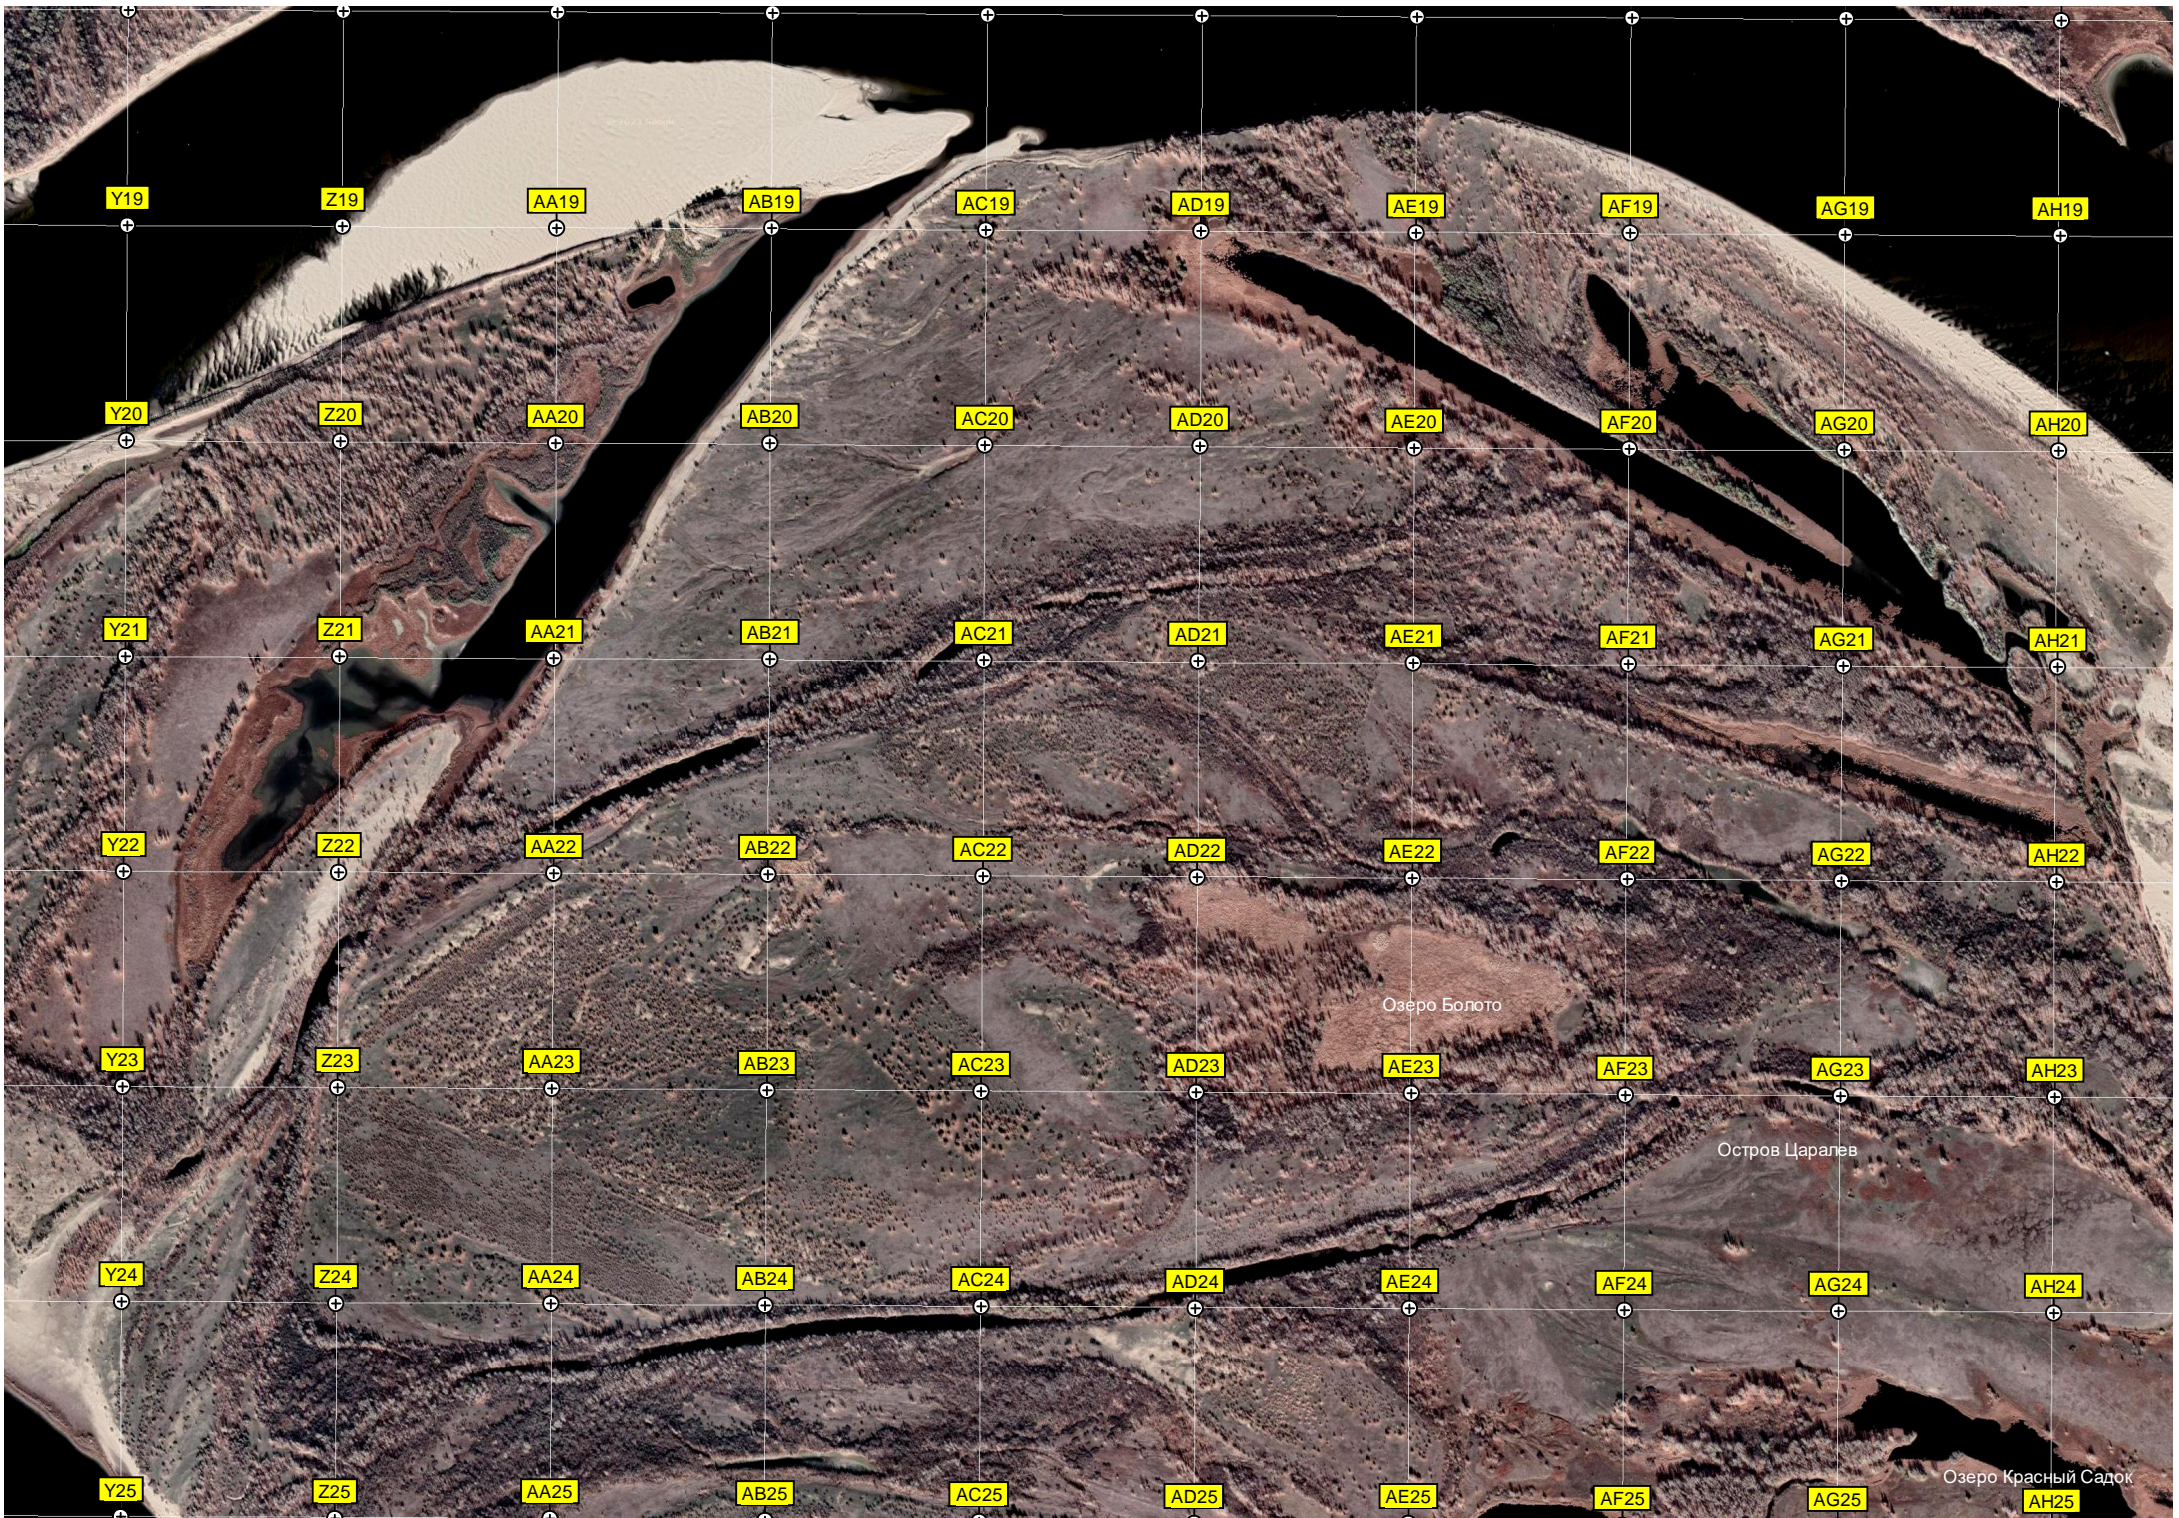

Каршевитое

Школа

Кладбище

Остров Малый Солонниковский

коршевитое рыбалка

Трансляционная вышка

ой

Самозинкин

Глухой

Ерик Круглый

Свалка

Удобное место для рыбалки, палатки и спуска лодки

Турбаза "Каршевичное"

- O19, P19, Q19, R19, S19, T19, U19, V19, W19, X19
- O20, P20, Q20, R20, S20, T20, U20, V20, W20, X20
- O21, P21, Q21, R21, S21, T21, U21, V21, W21, X21
- O22, P22, Q22, R22, S22, T22, U22, V22, W22, X22
- O23, P23, Q23, R23, S23, T23, U23, V23, W23, X23
- O24, P24, Q24, R24, S24, T24, U24, V24, W24, X24
- O25, P25, Q25, R25, S25, T25, U25, V25, W25, X25

Озеро Болото

Остров Царалев

Озеро Красный Садок

O26

P26

Q26

R26

S26