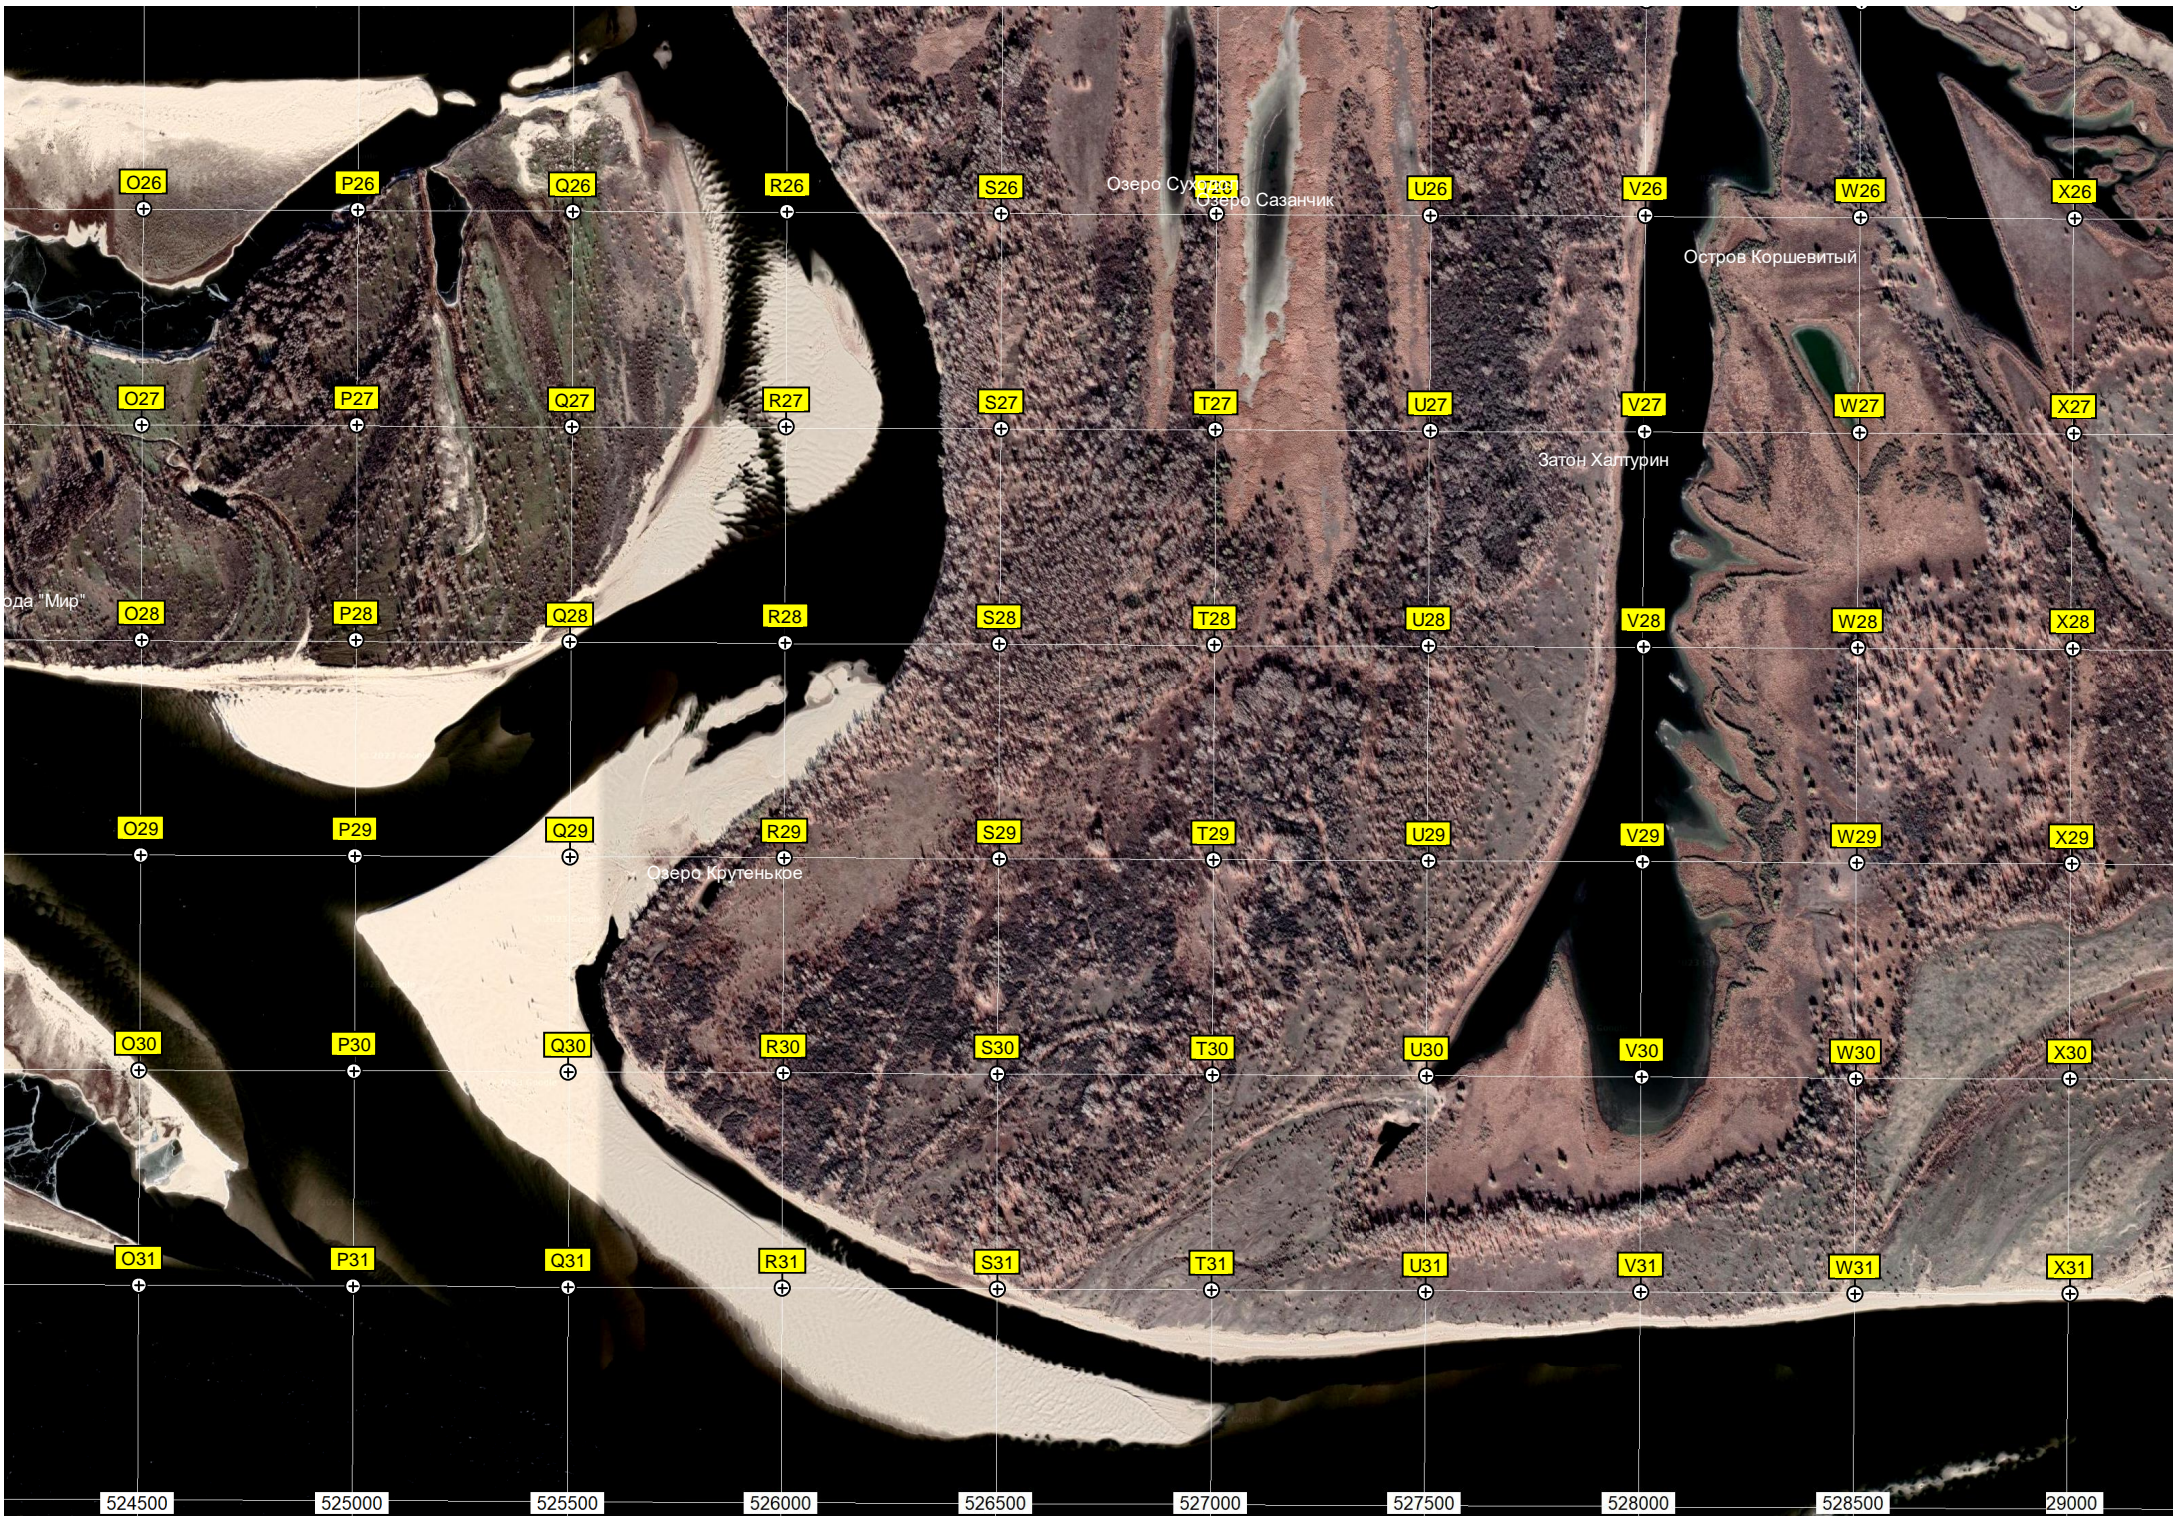

Каршевитое

Школа

Кладбище

Остров Малый Солонниковский

коршевитое рыбалка

Трансляционная вышка

ой

Самозинкин

Глухой

Ерик Круглый

Свалка

Удобное место для рыбалки, палатки и спуска лодки

Турбаза "Каршевичное"

- O19, P19, Q19, R19, S19, T19, U19, V19, W19, X19
- O20, P20, Q20, R20, S20, T20, U20, V20, W20, X20
- O21, P21, Q21, R21, S21, T21, U21, V21, W21, X21
- O22, P22, Q22, R22, S22, T22, U22, V22, W22, X22
- O23, P23, Q23, R23, S23, T23, U23, V23, W23, X23
- O24, P24, Q24, R24, S24, T24, U24, V24, W24, X24
- O25, P25, Q25, R25, S25, T25, U25, V25, W25, X25

Озеро Болото

Остров Царалев

Озеро Красный Садок

O26

P26

Q26

R26

S26