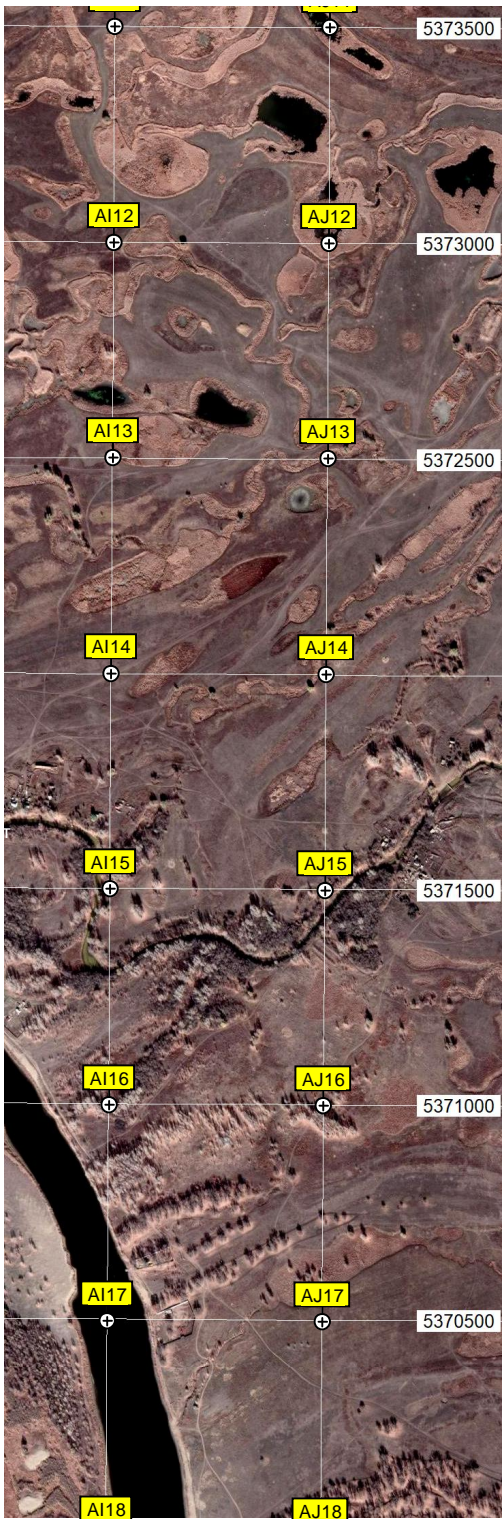

F18

G18

H18

I18

J18

K18

L18

M18

N18

Мост

Зубаревка

Конюшное поле

Лесхоз 5-й

Ерик Крие

Озеро

Магазин "У Натаци"

Каршевитое

Школа

Кладбище

Остров Малый Солонниковский

коршевитое рыбалка

Трансляционная вышка

ой

Самозинкин

Глухой

Ерик Круглый

Свалка

Удобное место для рыбалки, палатки и спуска лодки

Турбаза "Каршевичное"

- O19, P19, Q19, R19, S19, T19, U19, V19, W19, X19
- O20, P20, Q20, R20, S20, T20, U20, V20, W20, X20
- O21, P21, Q21, R21, S21, T21, U21, V21, W21, X21
- O22, P22, Q22, R22, S22, T22, U22, V22, W22, X22
- O23, P23, Q23, R23, S23, T23, U23, V23, W23, X23
- O24, P24, Q24, R24, S24, T24, U24, V24, W24, X24
- O25, P25, Q25, R25, S25, T25, U25, V25, W25, X25