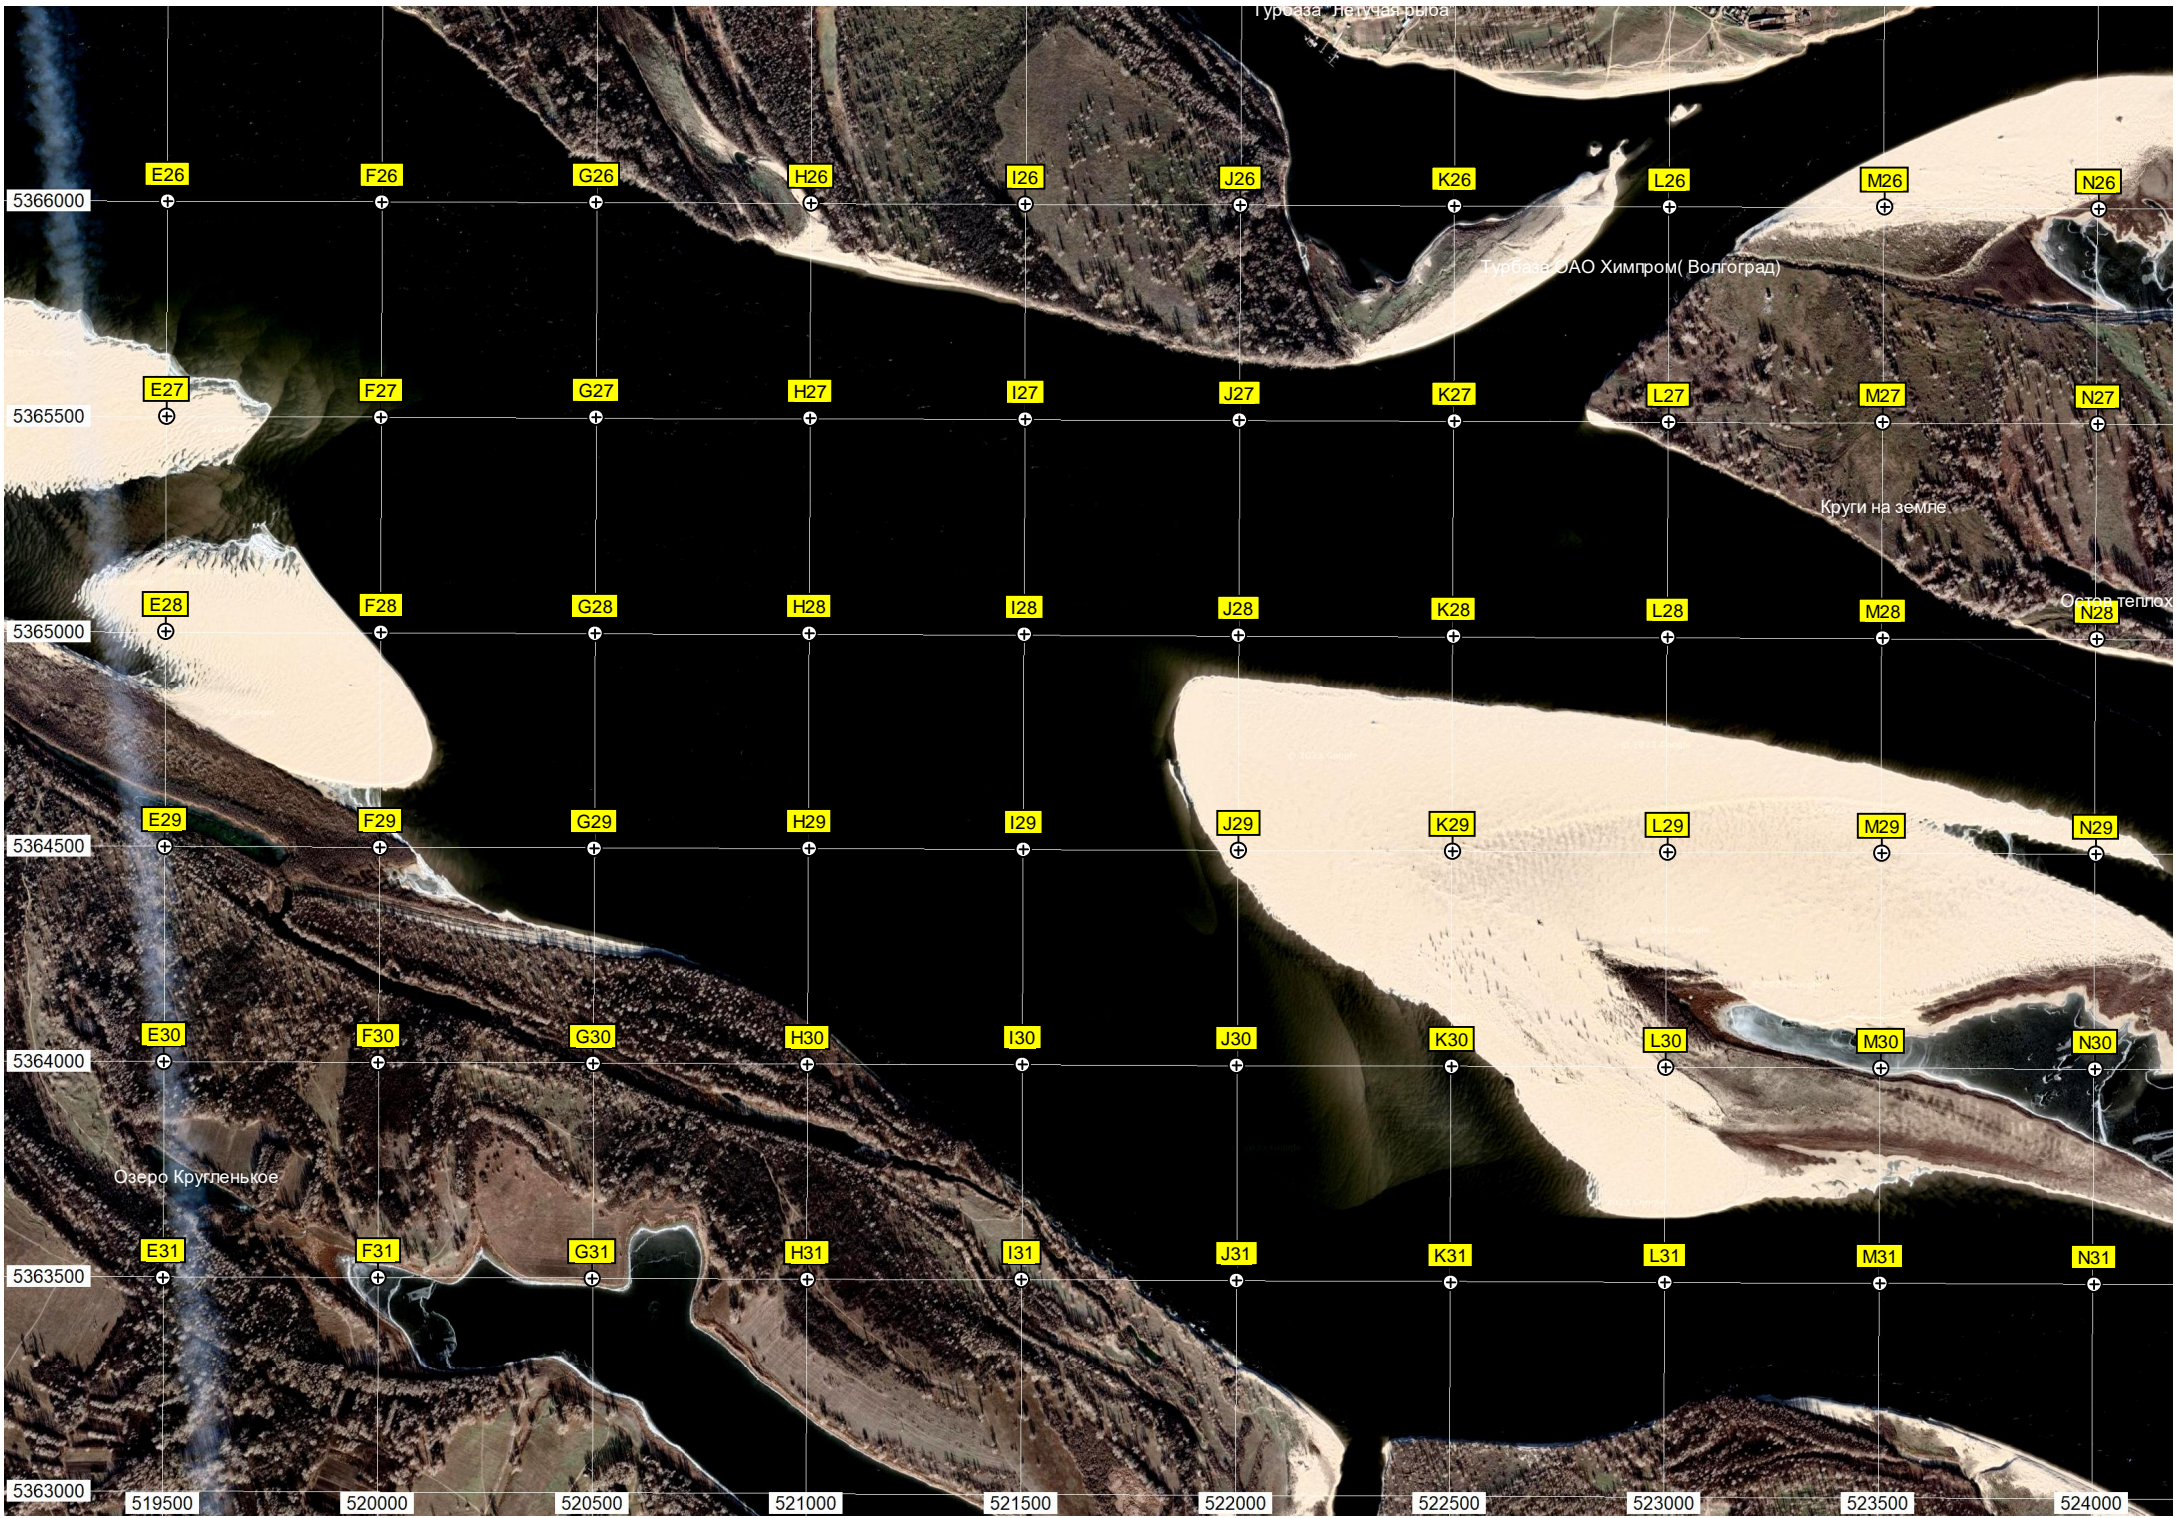

Каршевитое

Школа

Кладбище

Остров Малый Солонниковский

коршевитое рыбалка

Трансляционная вышка

ой

Самозинкин

Глухой

Ерик Круглый

Свалка

Удобное место для рыбалки, палатки и спуска лодки

Турбаза "Каршевичное"

- O19, P19, Q19, R19, S19, T19, U19, V19, W19, X19
- O20, P20, Q20, R20, S20, T20, U20, V20, W20, X20
- O21, P21, Q21, R21, S21, T21, U21, V21, W21, X21
- O22, P22, Q22, R22, S22, T22, U22, V22, W22, X22
- O23, P23, Q23, R23, S23, T23, U23, V23, W23, X23
- O24, P24, Q24, R24, S24, T24, U24, V24, W24, X24
- O25, P25, Q25, R25, S25, T25, U25, V25, W25, X25

Озеро Болото

Остров Царалев

Озеро Красный Садок

O26

P26

Q26

R26

S26