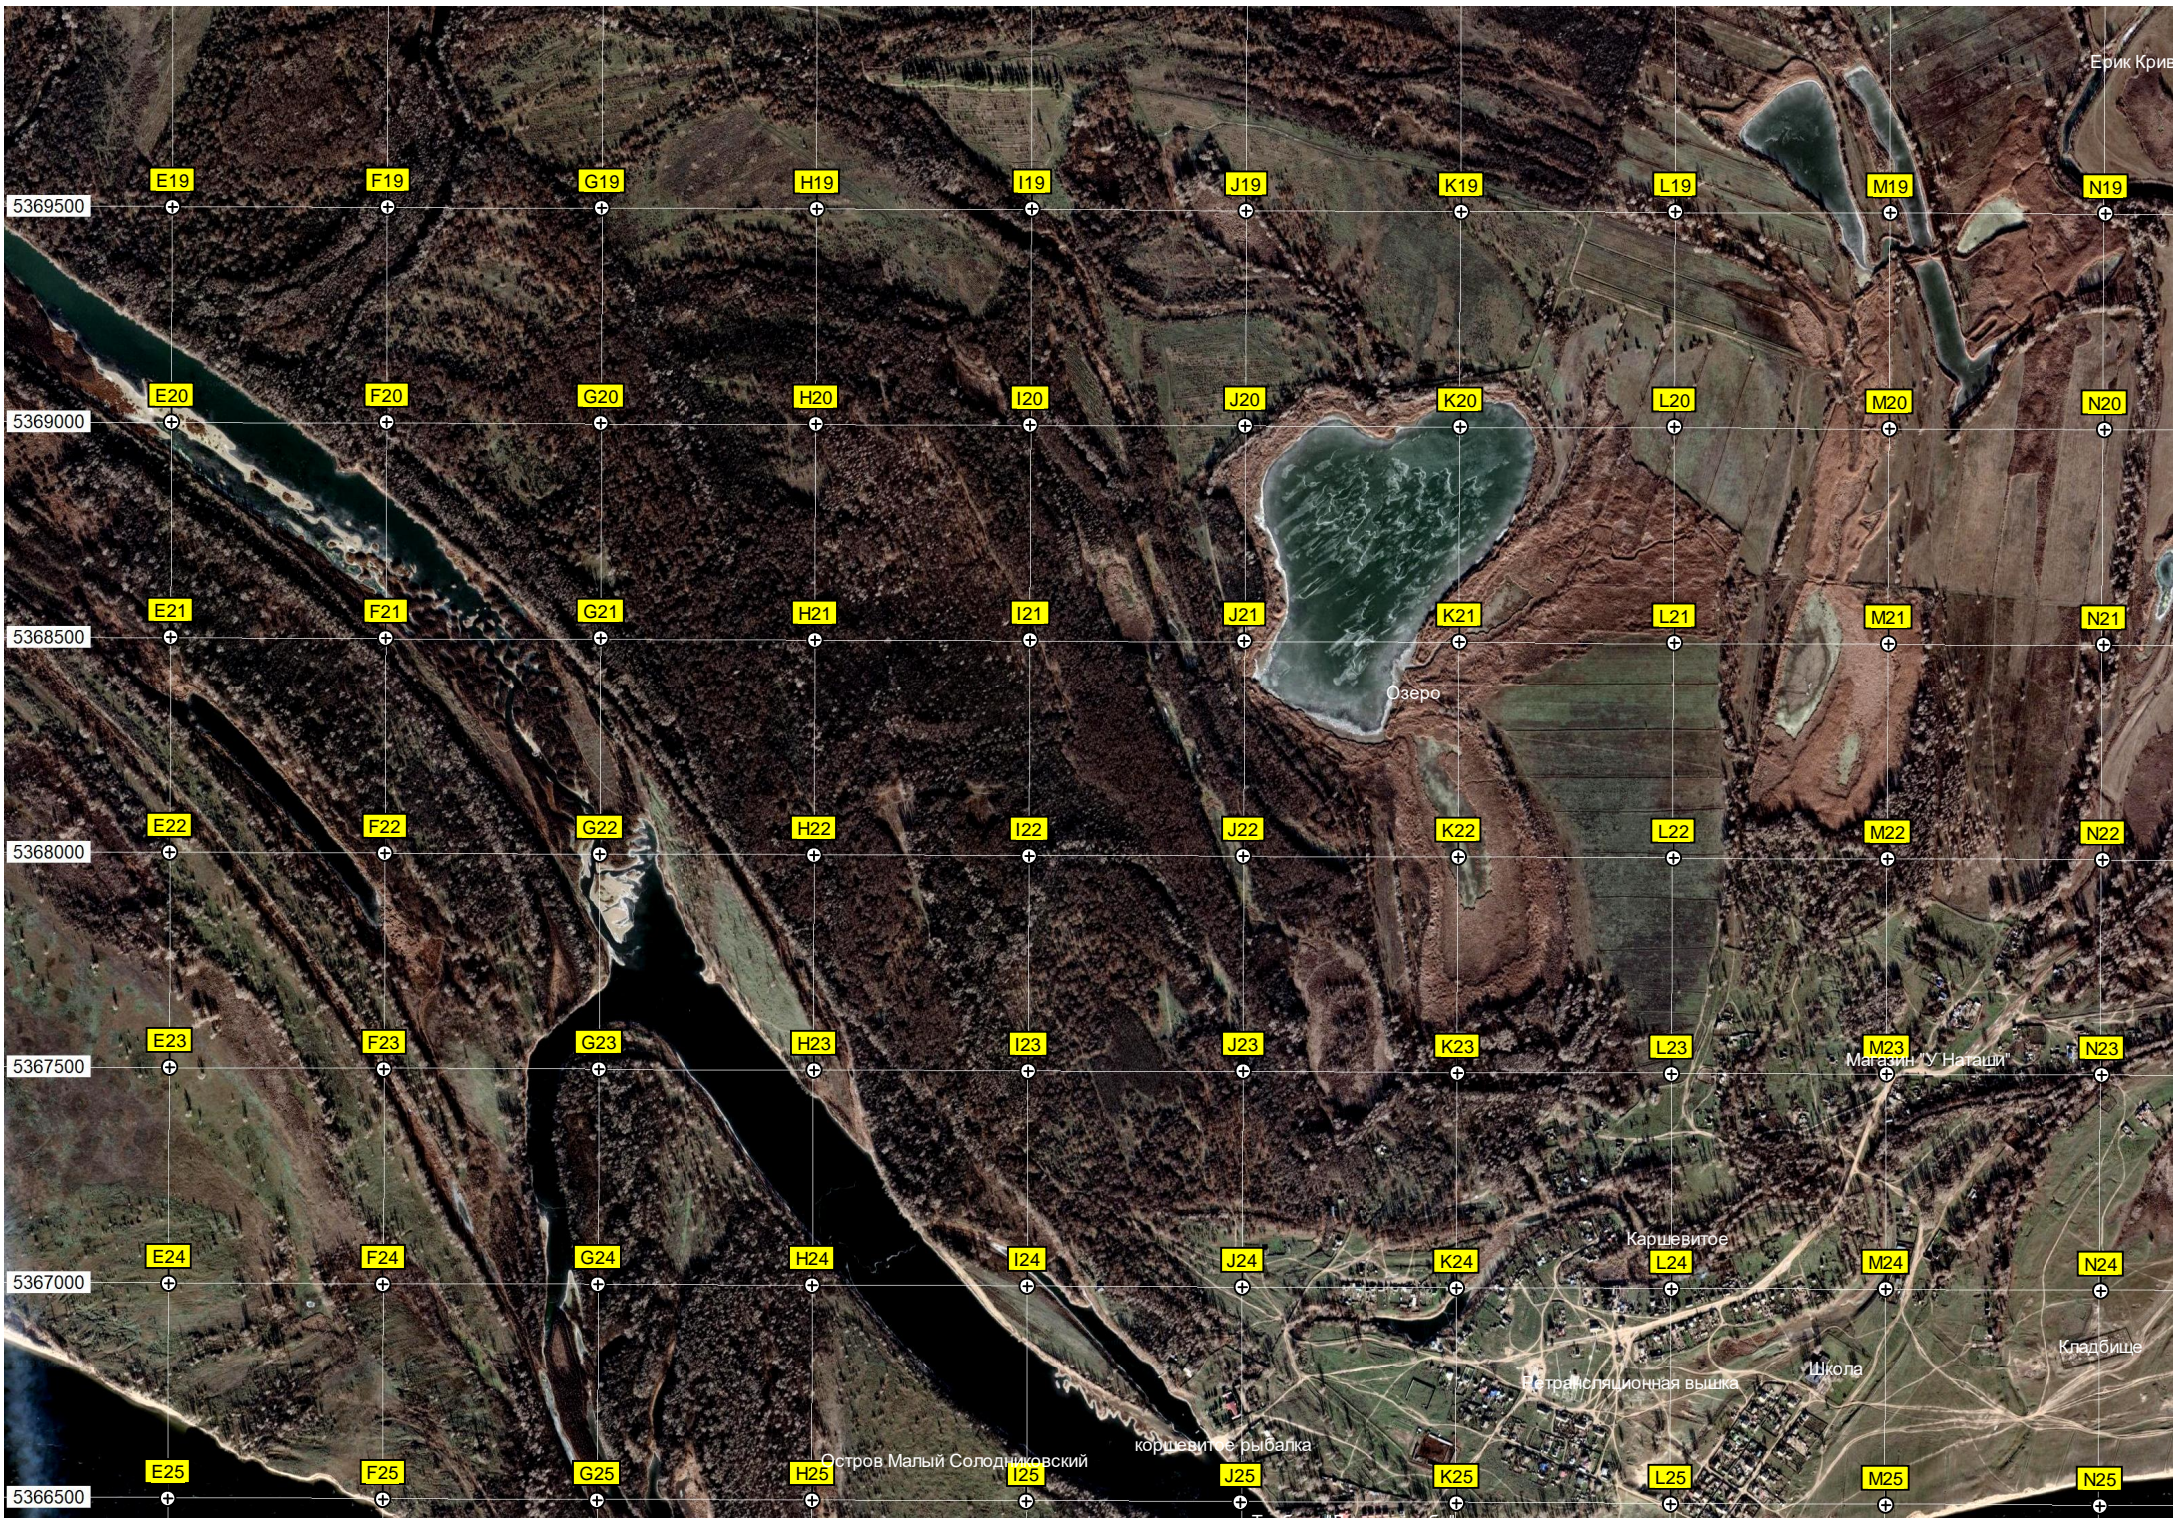

N18

Мост

Зубаревка

Конюшное поле

Лесхоз 5-й

Ерик Крие

Озеро

Магазин "У Натаци"

Каршевитое

Школа

Кладбище

Остров Малый Солонниковский

коршевитое рыбалка

Трансляционная вышка

ой

Самозинкин

Глухой

Ерик Круглый

Свалка

Удобное место для рыбалки, палатки и спуска лодки

Турбаза "Каршевичное"

- O19, P19, Q19, R19, S19, T19, U19, V19, W19, X19
- O20, P20, Q20, R20, S20, T20, U20, V20, W20, X20
- O21, P21, Q21, R21, S21, T21, U21, V21, W21, X21
- O22, P22, Q22, R22, S22, T22, U22, V22, W22, X22
- O23, P23, Q23, R23, S23, T23, U23, V23, W23, X23
- O24, P24, Q24, R24, S24, T24, U24, V24, W24, X24
- O25, P25, Q25, R25, S25, T25, U25, V25, W25, X25

Озеро Болото

Остров Царалев

Озеро Красный Садок

O26

P26

Q26

R26

S26