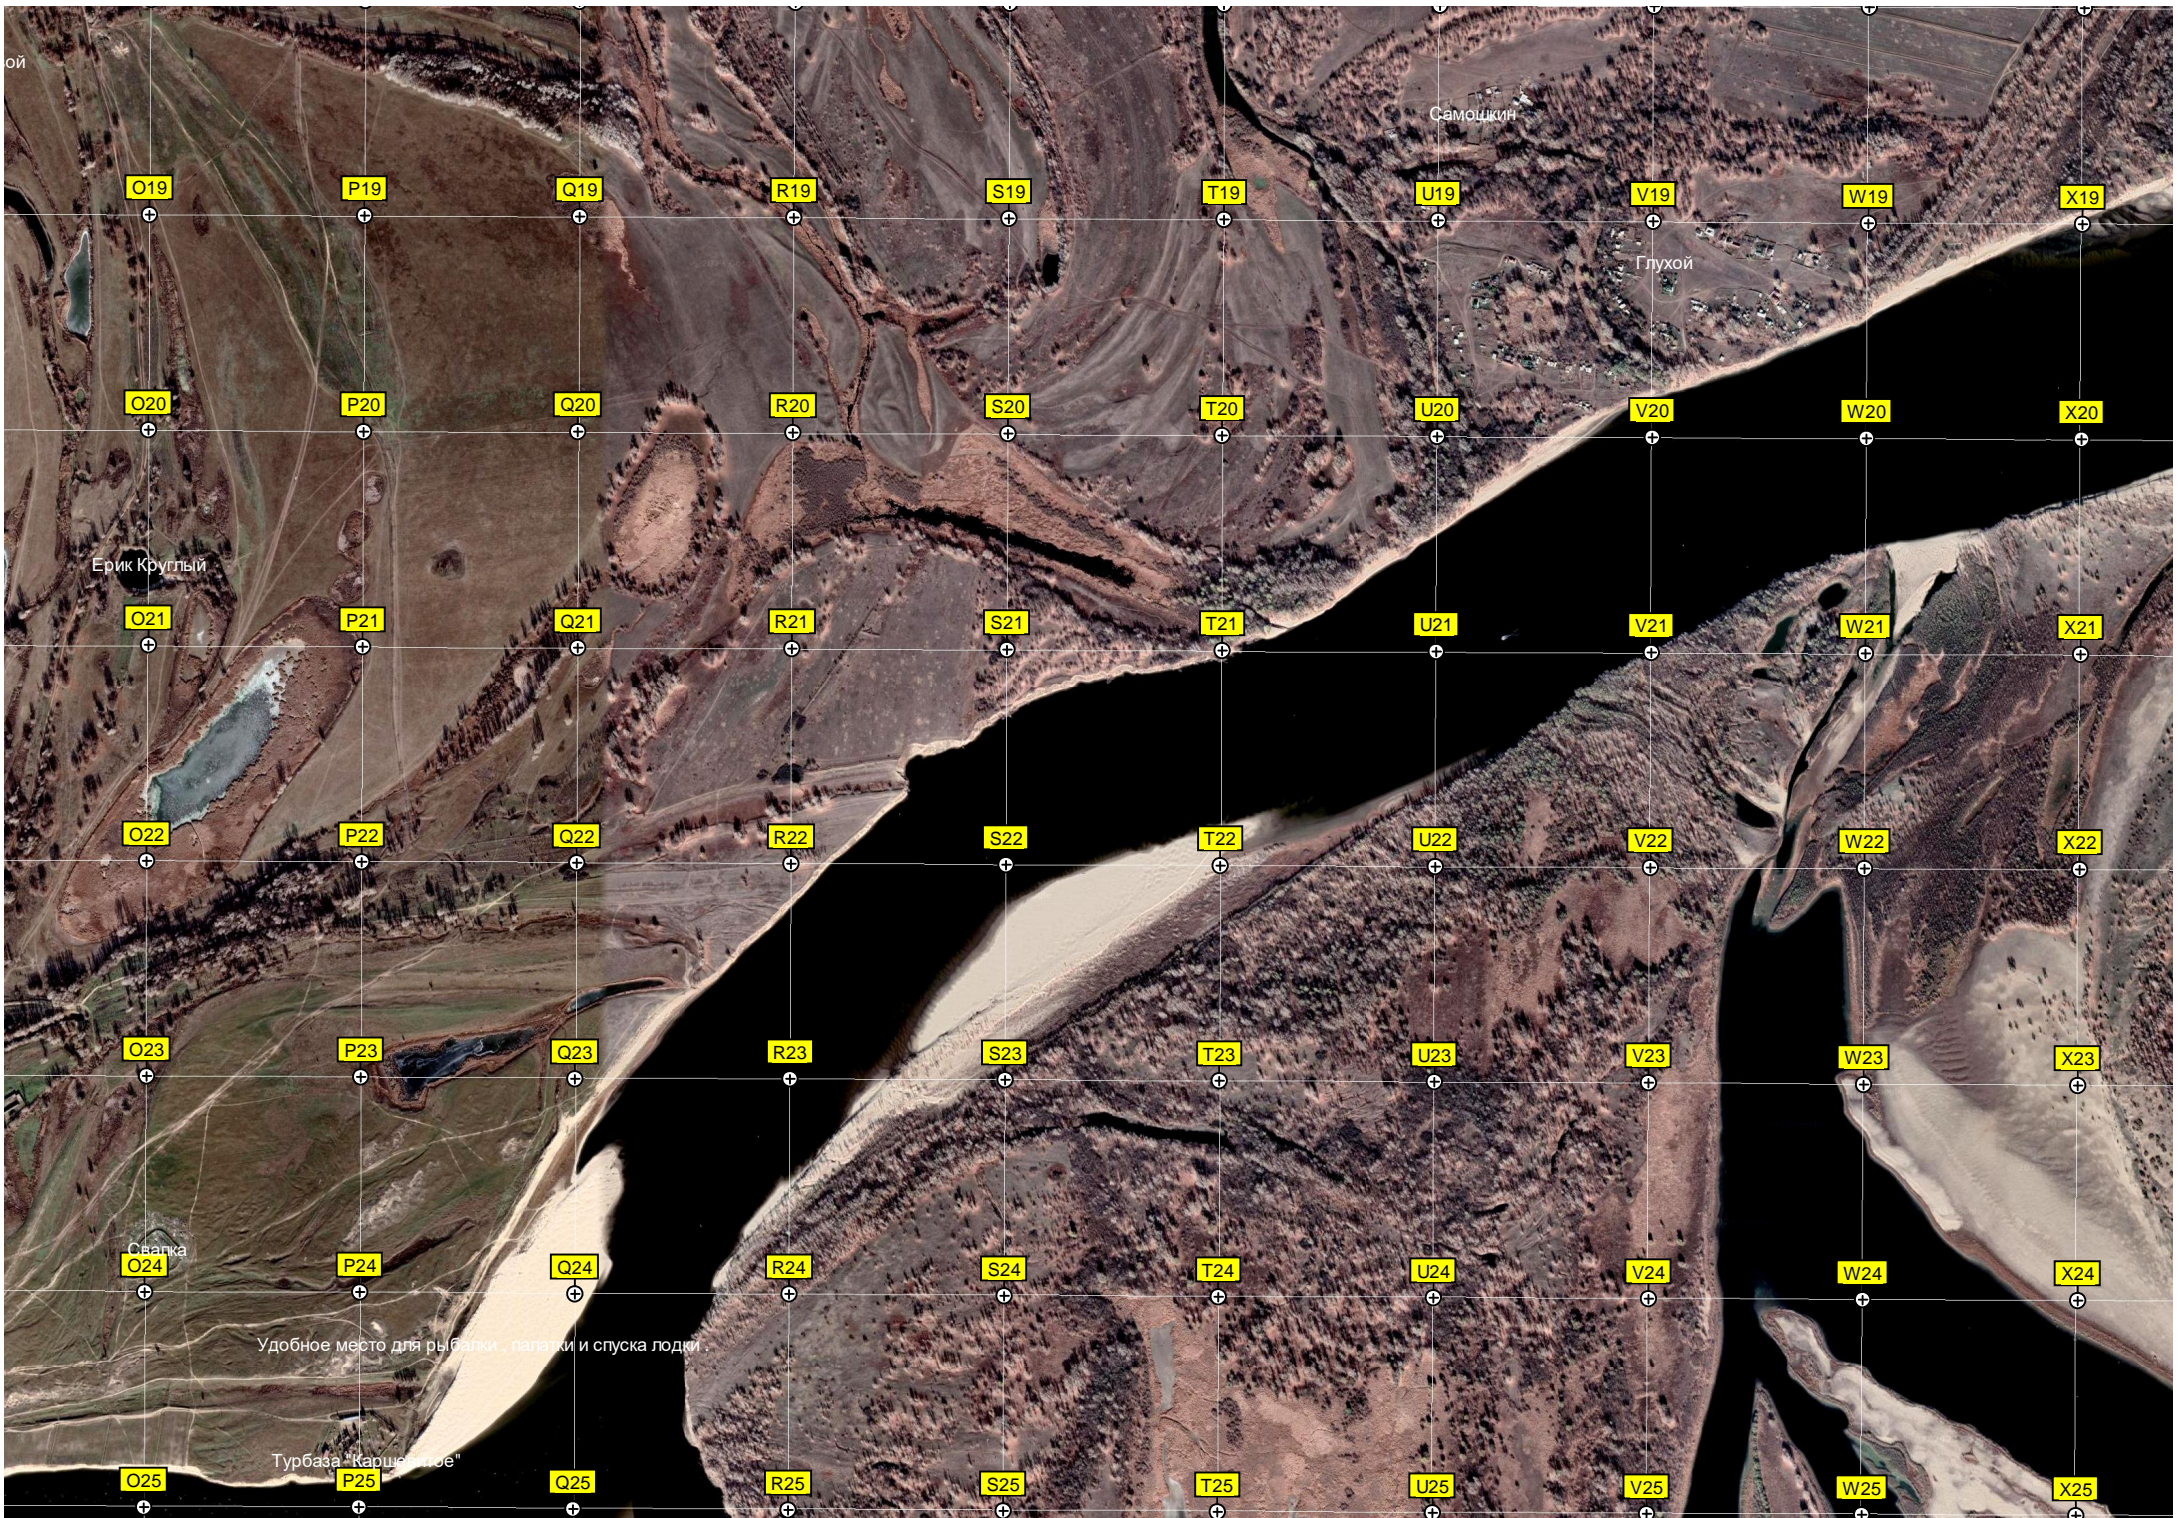

Каршевитое

Школа

Кладбище

Остров Малый Солонниковский

коршевитое рыбалка

Трансляционная вышка

ой

Самозинкин

Глухой

Ерик Круглый

Свалка

Удобное место для рыбалки, палатки и спуска лодки

Турбаза "Каршевичное"

- O19, P19, Q19, R19, S19, T19, U19, V19, W19, X19
- O20, P20, Q20, R20, S20, T20, U20, V20, W20, X20
- O21, P21, Q21, R21, S21, T21, U21, V21, W21, X21
- O22, P22, Q22, R22, S22, T22, U22, V22, W22, X22
- O23, P23, Q23, R23, S23, T23, U23, V23, W23, X23
- O24, P24, Q24, R24, S24, T24, U24, V24, W24, X24
- O25, P25, Q25, R25, S25, T25, U25, V25, W25, X25

Озеро Болото

Остров Царалев

Озеро Красный Садок

O26

P26

Q26

R26

S26

Остров Коршевитый

Затон Халтурин

Озеро Крутенькое

ода "Мир"

524500 525000 525500 526000 526500 527000 527500 528000 528500 529000