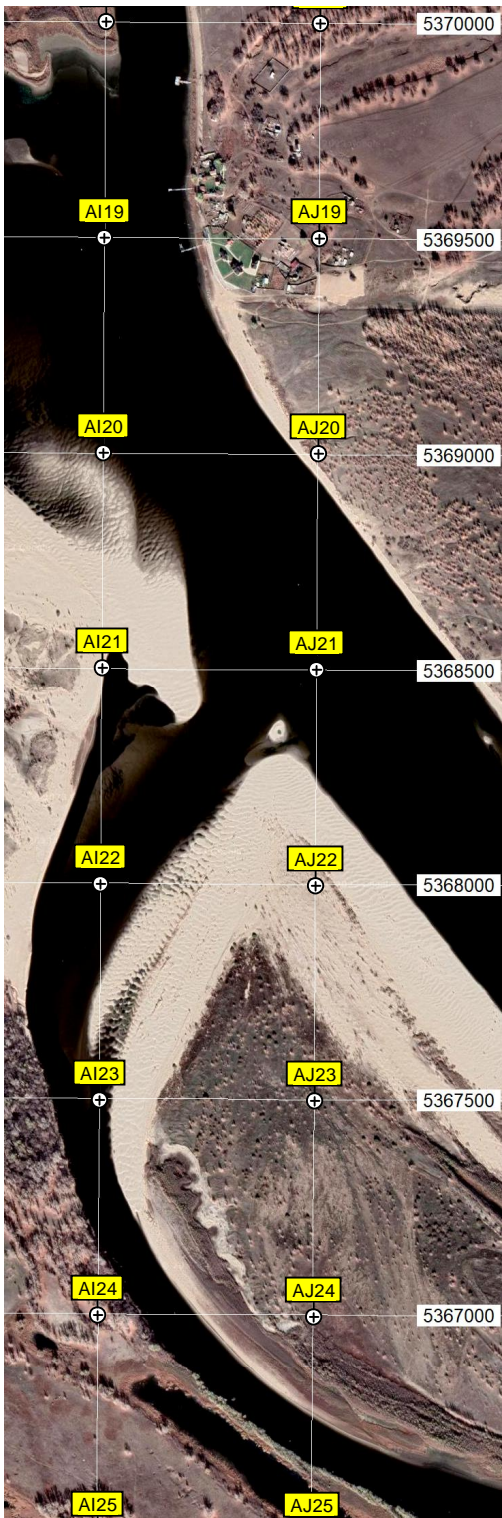

N18

Мост

Зубаревка

Конюшное поле

Лесхоз 5-й

Ерик Крие

Озеро

Магазин "У Натаци"

Каршевитое

Школа

Кладбище

Остров Малый Солонниковский

коршевитое рыбалка

Трансляционная вышка

ой

Самозинкин

Глухой

Ерик Круглый

Свалка

Удобное место для рыбалки, палатки и спуска лодки

Турбаза "Каршевичное"

- O19, P19, Q19, R19, S19, T19, U19, V19, W19, X19
- O20, P20, Q20, R20, S20, T20, U20, V20, W20, X20
- O21, P21, Q21, R21, S21, T21, U21, V21, W21, X21
- O22, P22, Q22, R22, S22, T22, U22, V22, W22, X22
- O23, P23, Q23, R23, S23, T23, U23, V23, W23, X23
- O24, P24, Q24, R24, S24, T24, U24, V24, W24, X24
- O25, P25, Q25, R25, S25, T25, U25, V25, W25, X25

Озеро Болото

Остров Царалев

Озеро Красный Садок

O26

P26

Q26

R26

S26