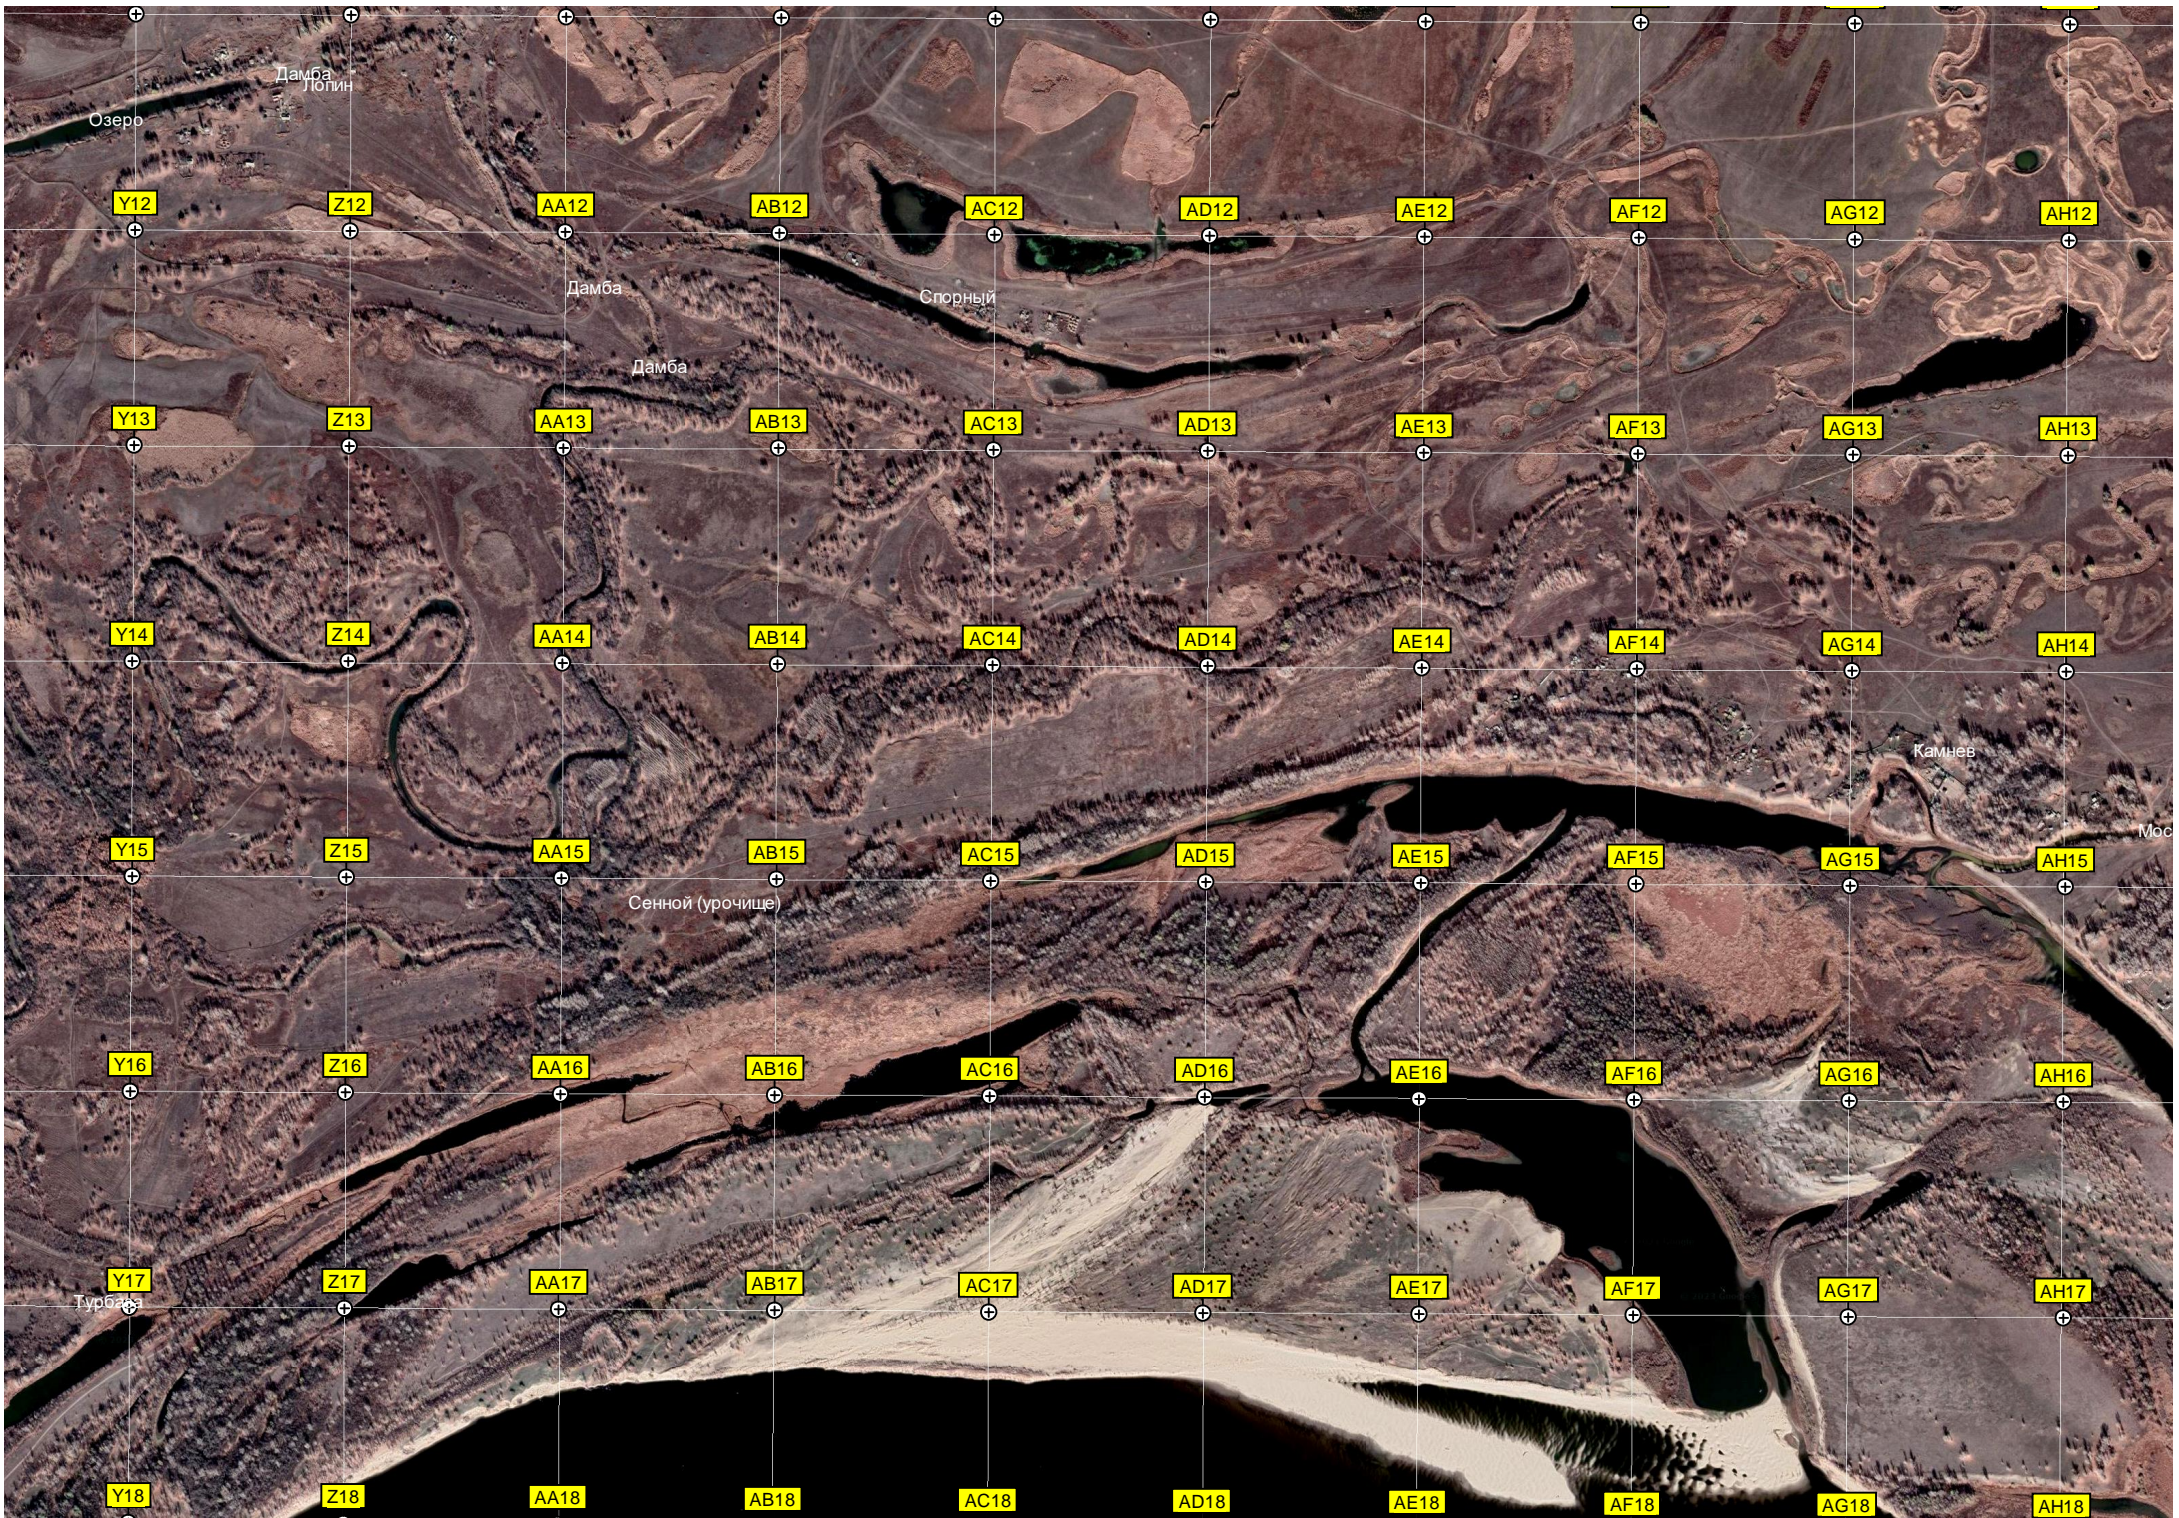

N18

Мост

Зубаревка

Конюшное поле

Лесхоз 5-й

Ерик Крие

Озеро

Магазин "У Натаци"

Каршевитое

Школа

Кладбище

Остров Малый Солонниковский

коршевитое рыбалка

Трансляционная вышка

ой

Самозинкин

Глухой

Ерик Круглый

Свалка

Удобное место для рыбалки, палатки и спуска лодки

Турбаза "Каршевичное"

- O19, P19, Q19, R19, S19, T19, U19, V19, W19, X19
- O20, P20, Q20, R20, S20, T20, U20, V20, W20, X20
- O21, P21, Q21, R21, S21, T21, U21, V21, W21, X21
- O22, P22, Q22, R22, S22, T22, U22, V22, W22, X22
- O23, P23, Q23, R23, S23, T23, U23, V23, W23, X23
- O24, P24, Q24, R24, S24, T24, U24, V24, W24, X24
- O25, P25, Q25, R25, S25, T25, U25, V25, W25, X25