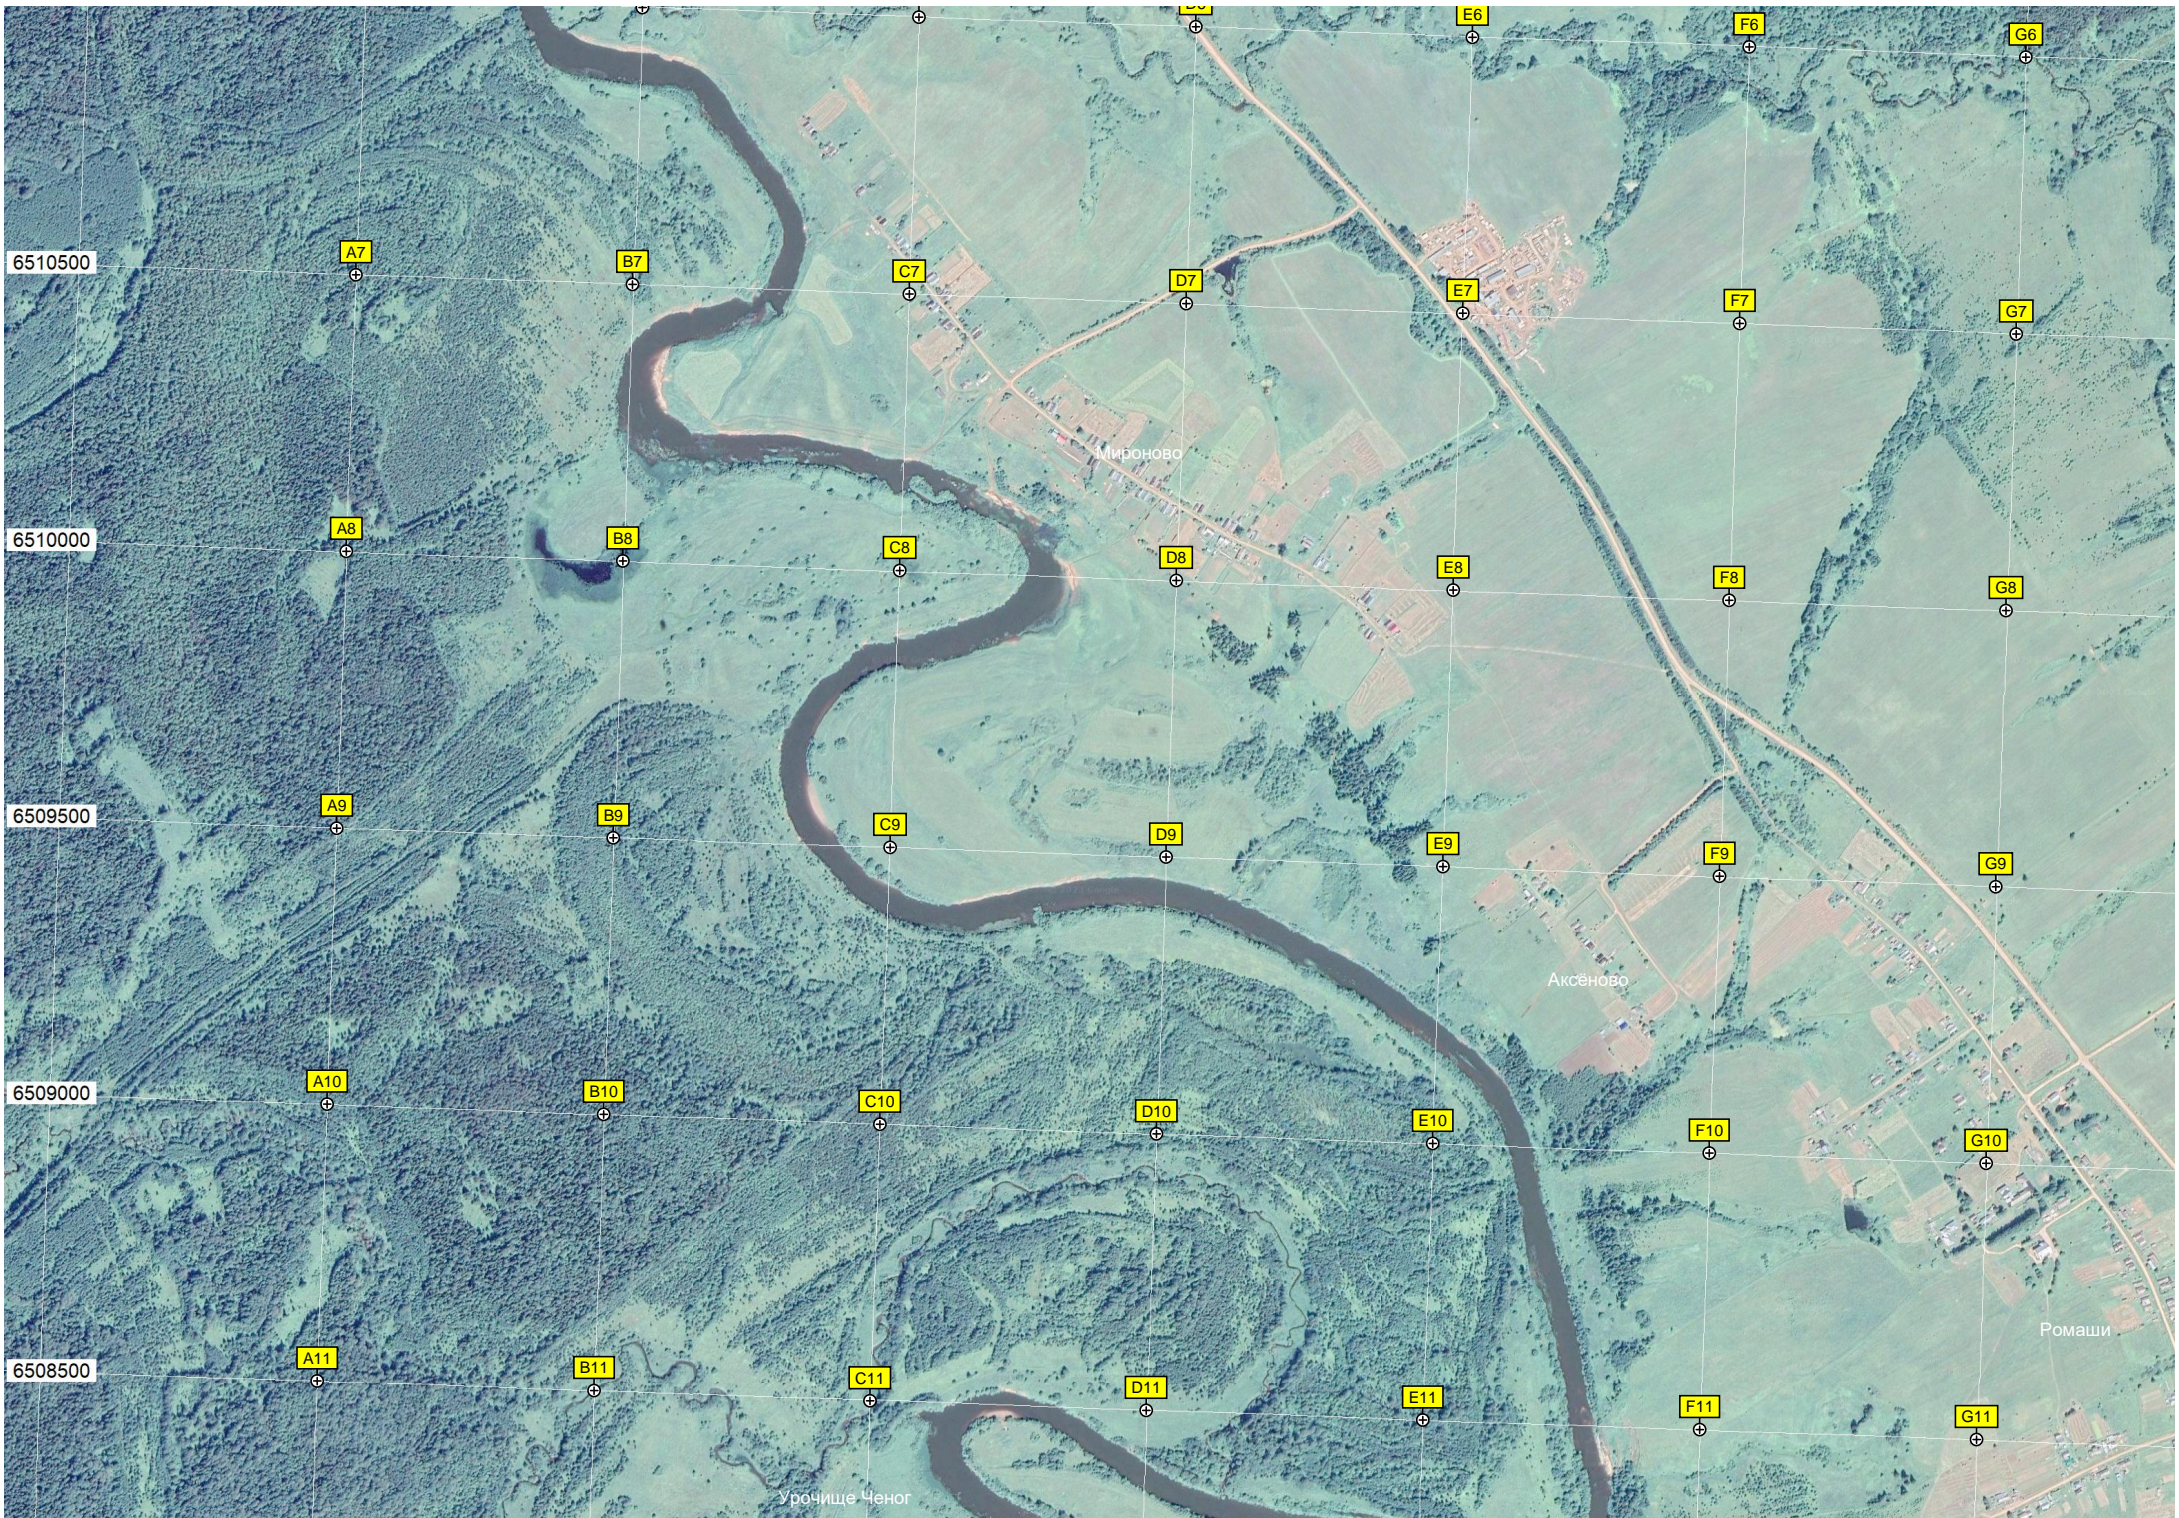

Урочище Сашинская

Верхняя Кедра

Лучниковская

644000 644500 645000 645500 646000 646500 647000 647500

P1 Q1 R1 S1 T1 U1 V1 W1
P2 Q2 R2 S2 T2 U2 V2 W2
P3 Q3 R3 S3 T3 U3 V3 W3
P4 Q4 R4 S4 T4 U4 V4 W4
P5 Q5 R5 S5 T5 U5 V5 W5