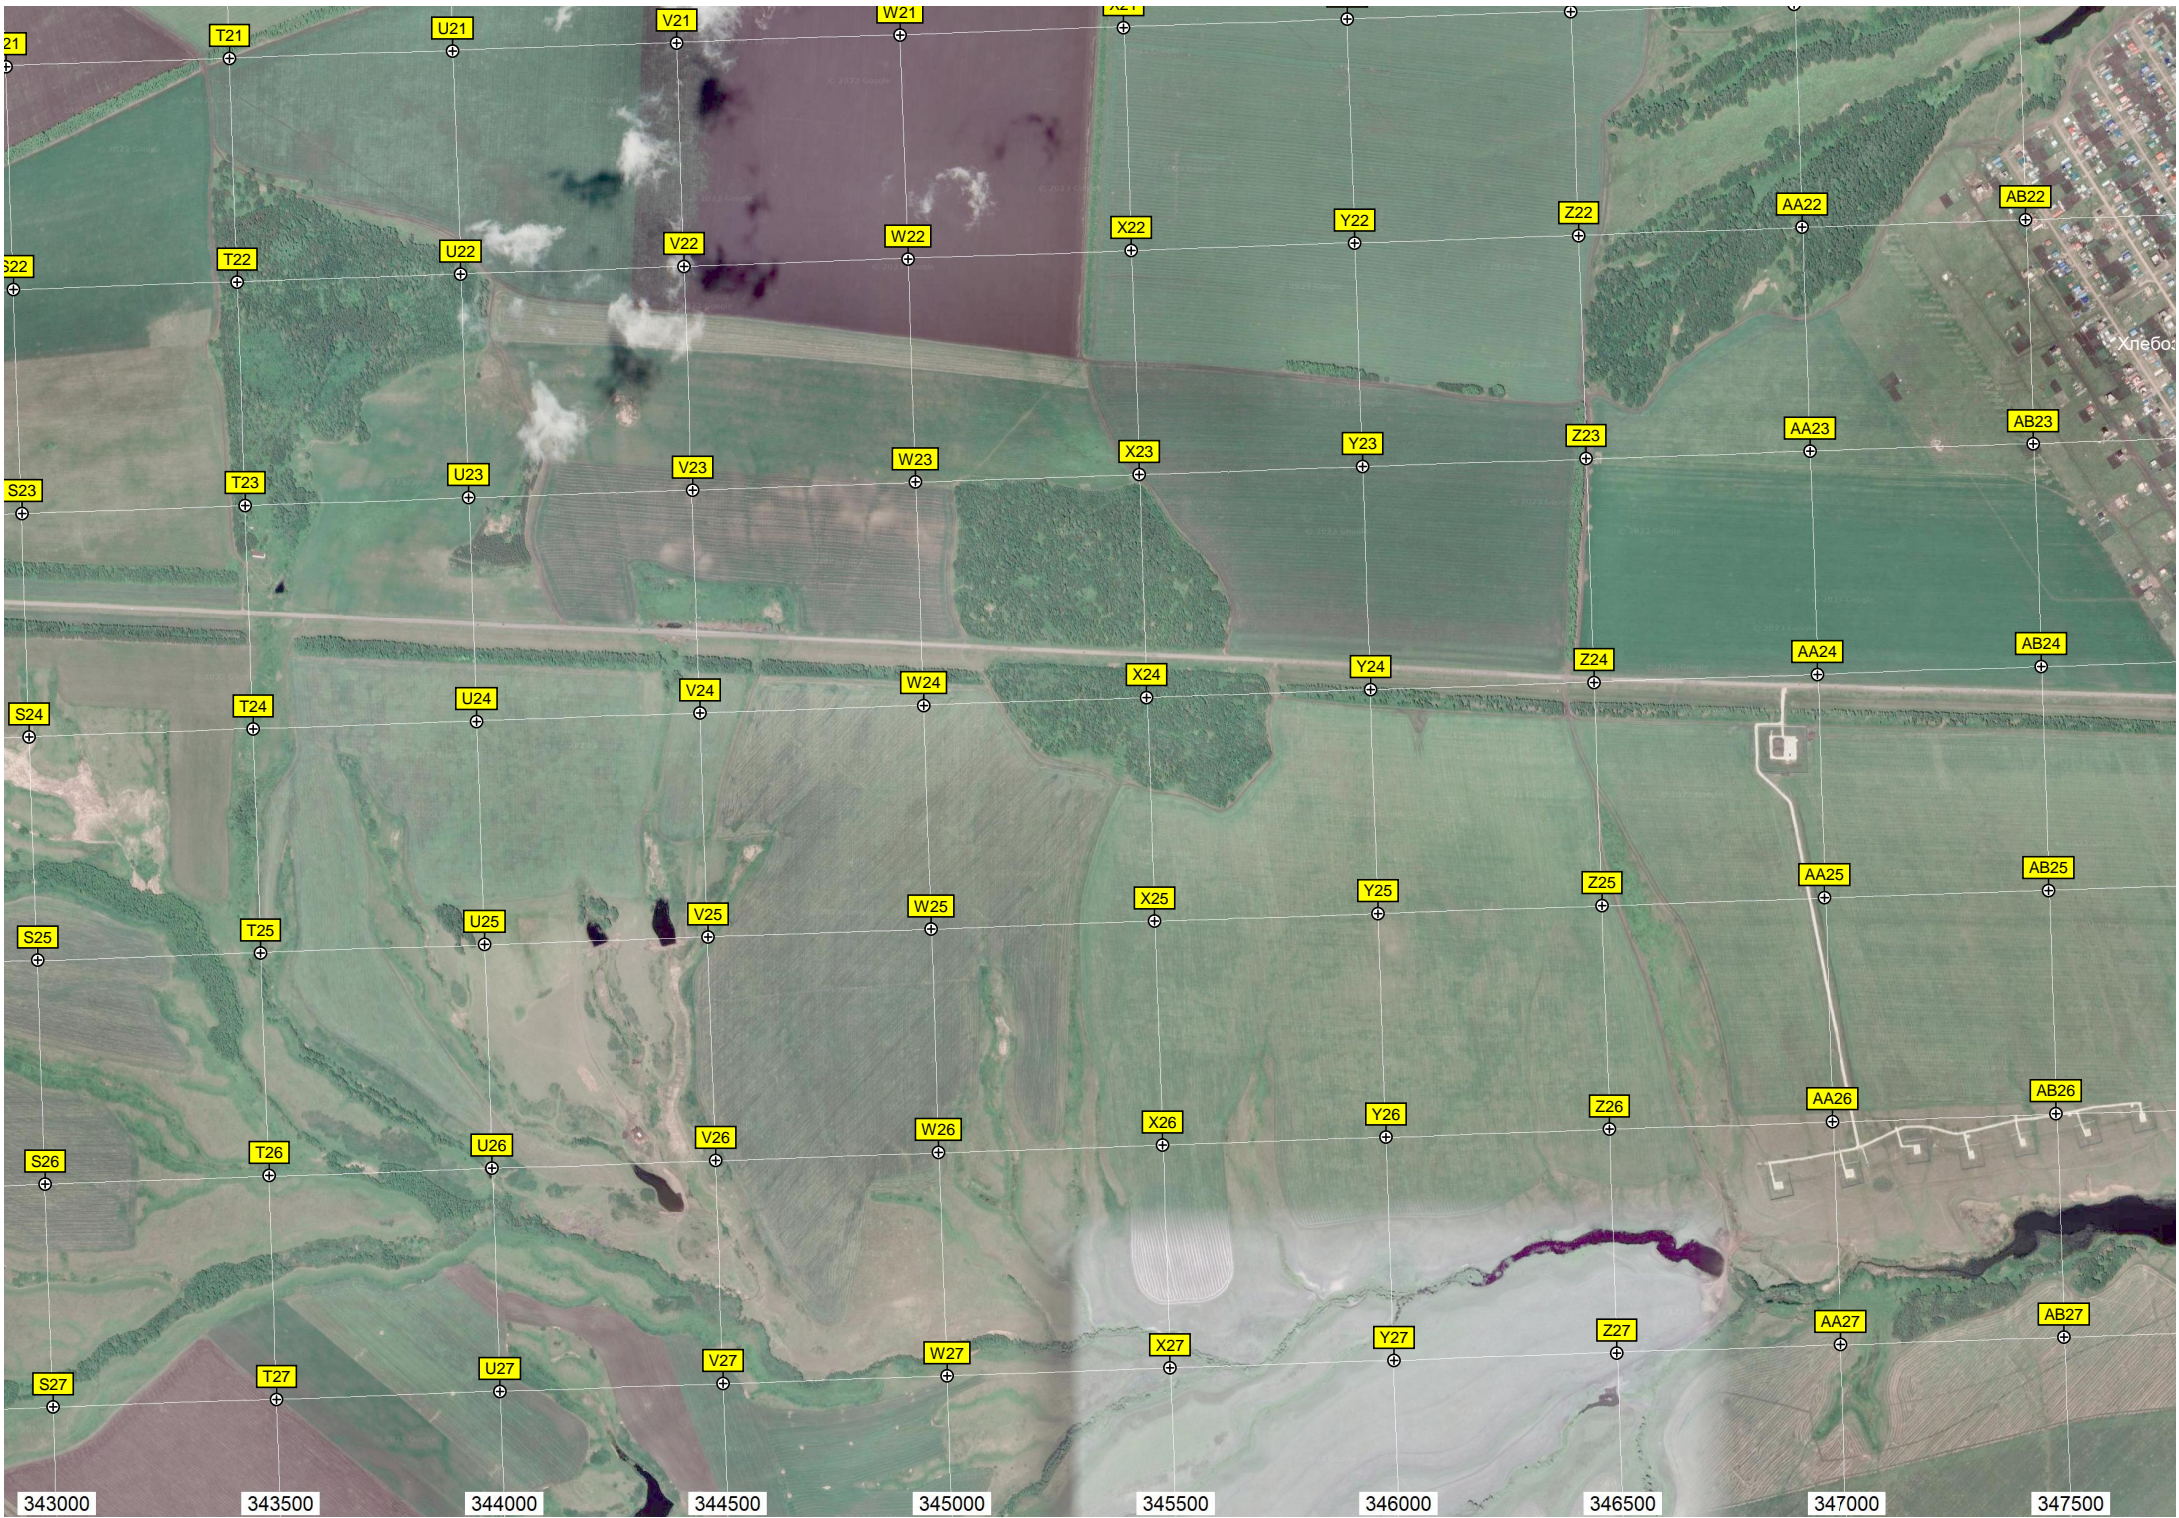

G27

H27

I27

Лукаево

Николаевка

00 338500 339000 339500 340000 340500 341000 341500 342000 342500

343000 343500 344000 344500 345000 345500 346000 346500 347000 347500