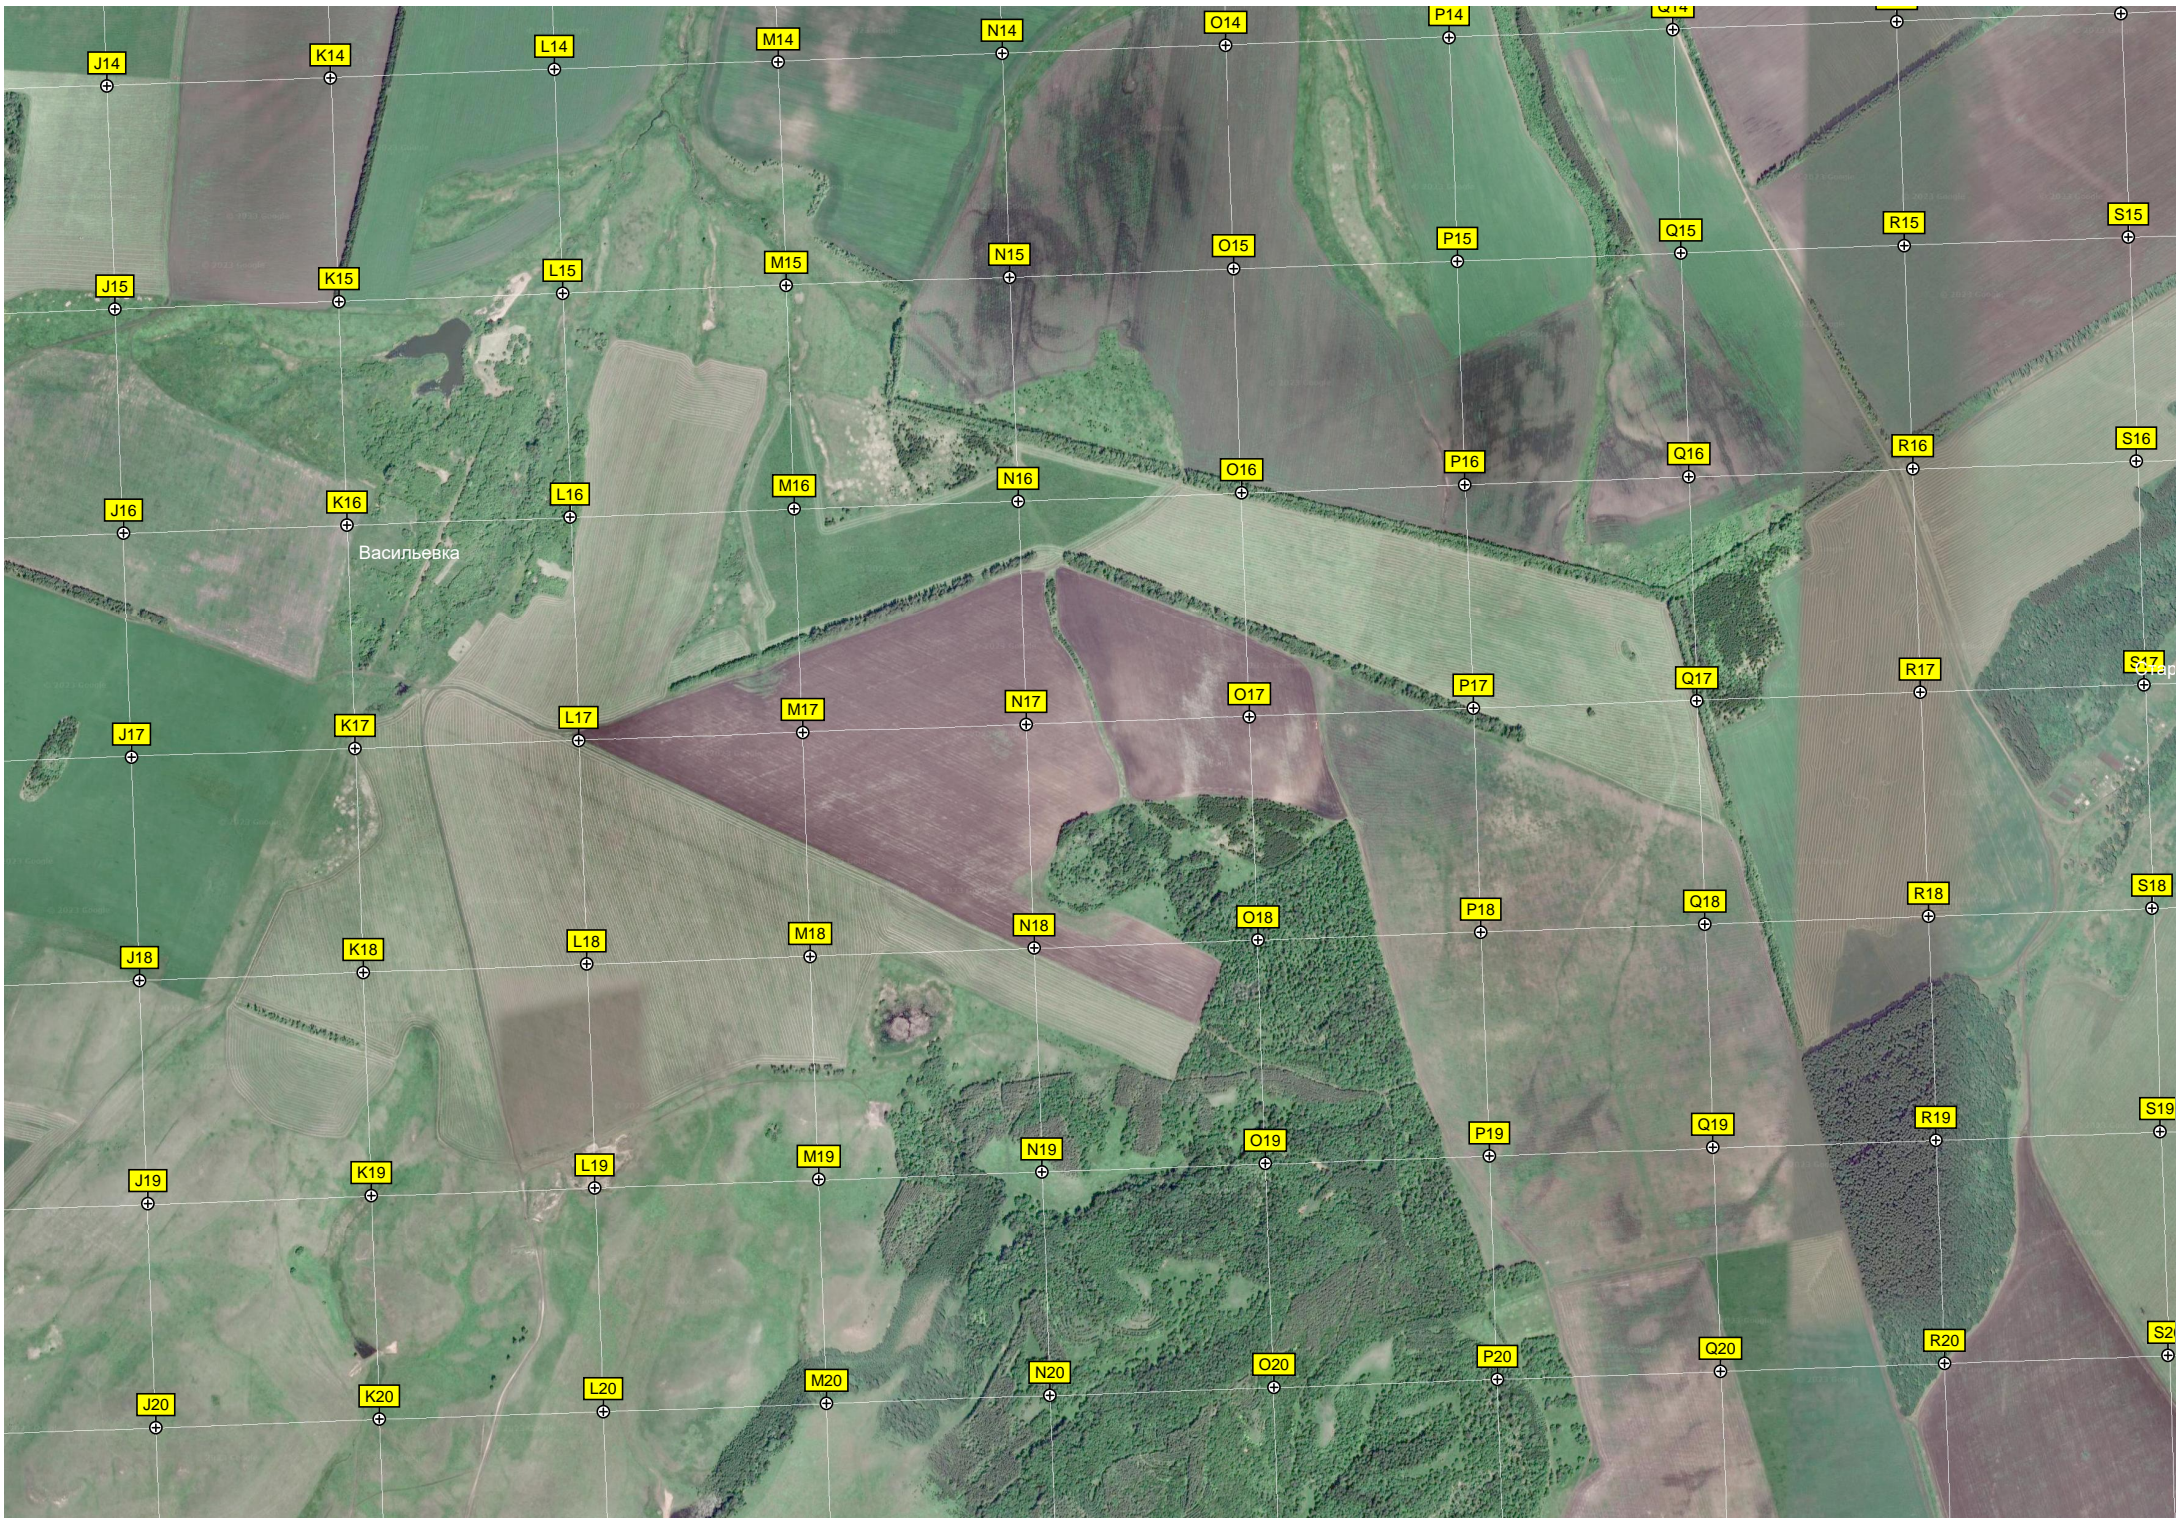

Васильевка

ые Чупты

Детский оздоровительный лагерь «Чайка»

Игенче

Кладбище Игенче

T15

U15

V15