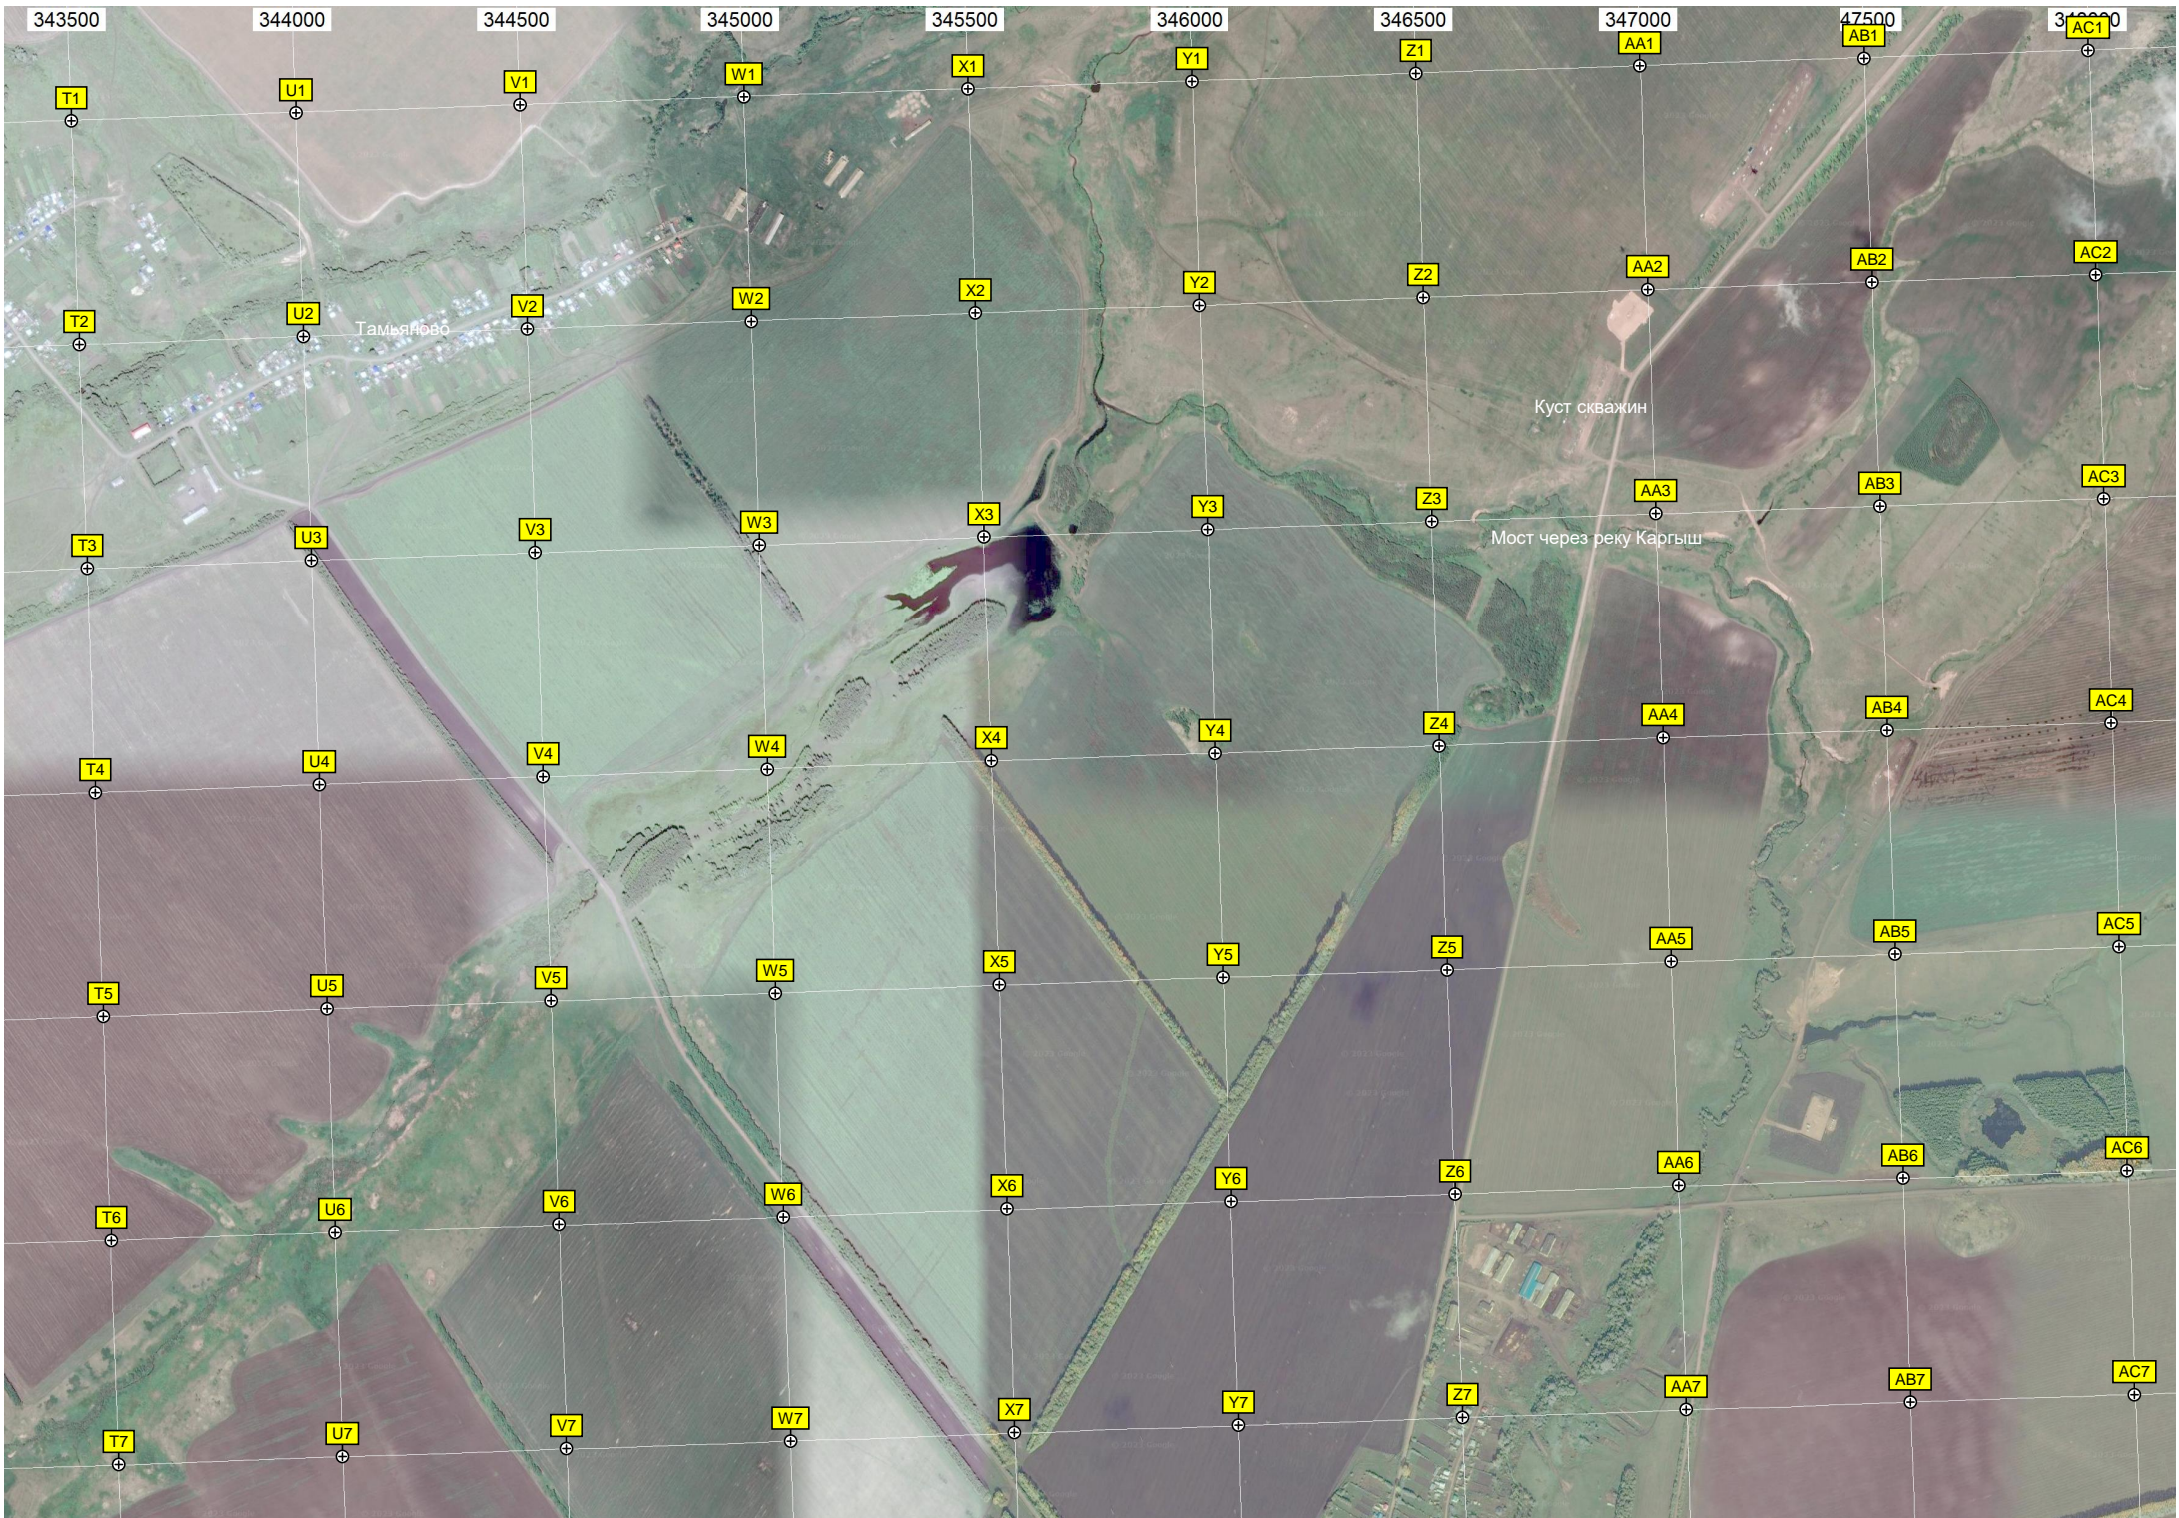

Васильевка

ые Чупты

Детский оздоровительный лагерь «Чайка»

Игенче

Кладбище Игенче

T15

U15

V15