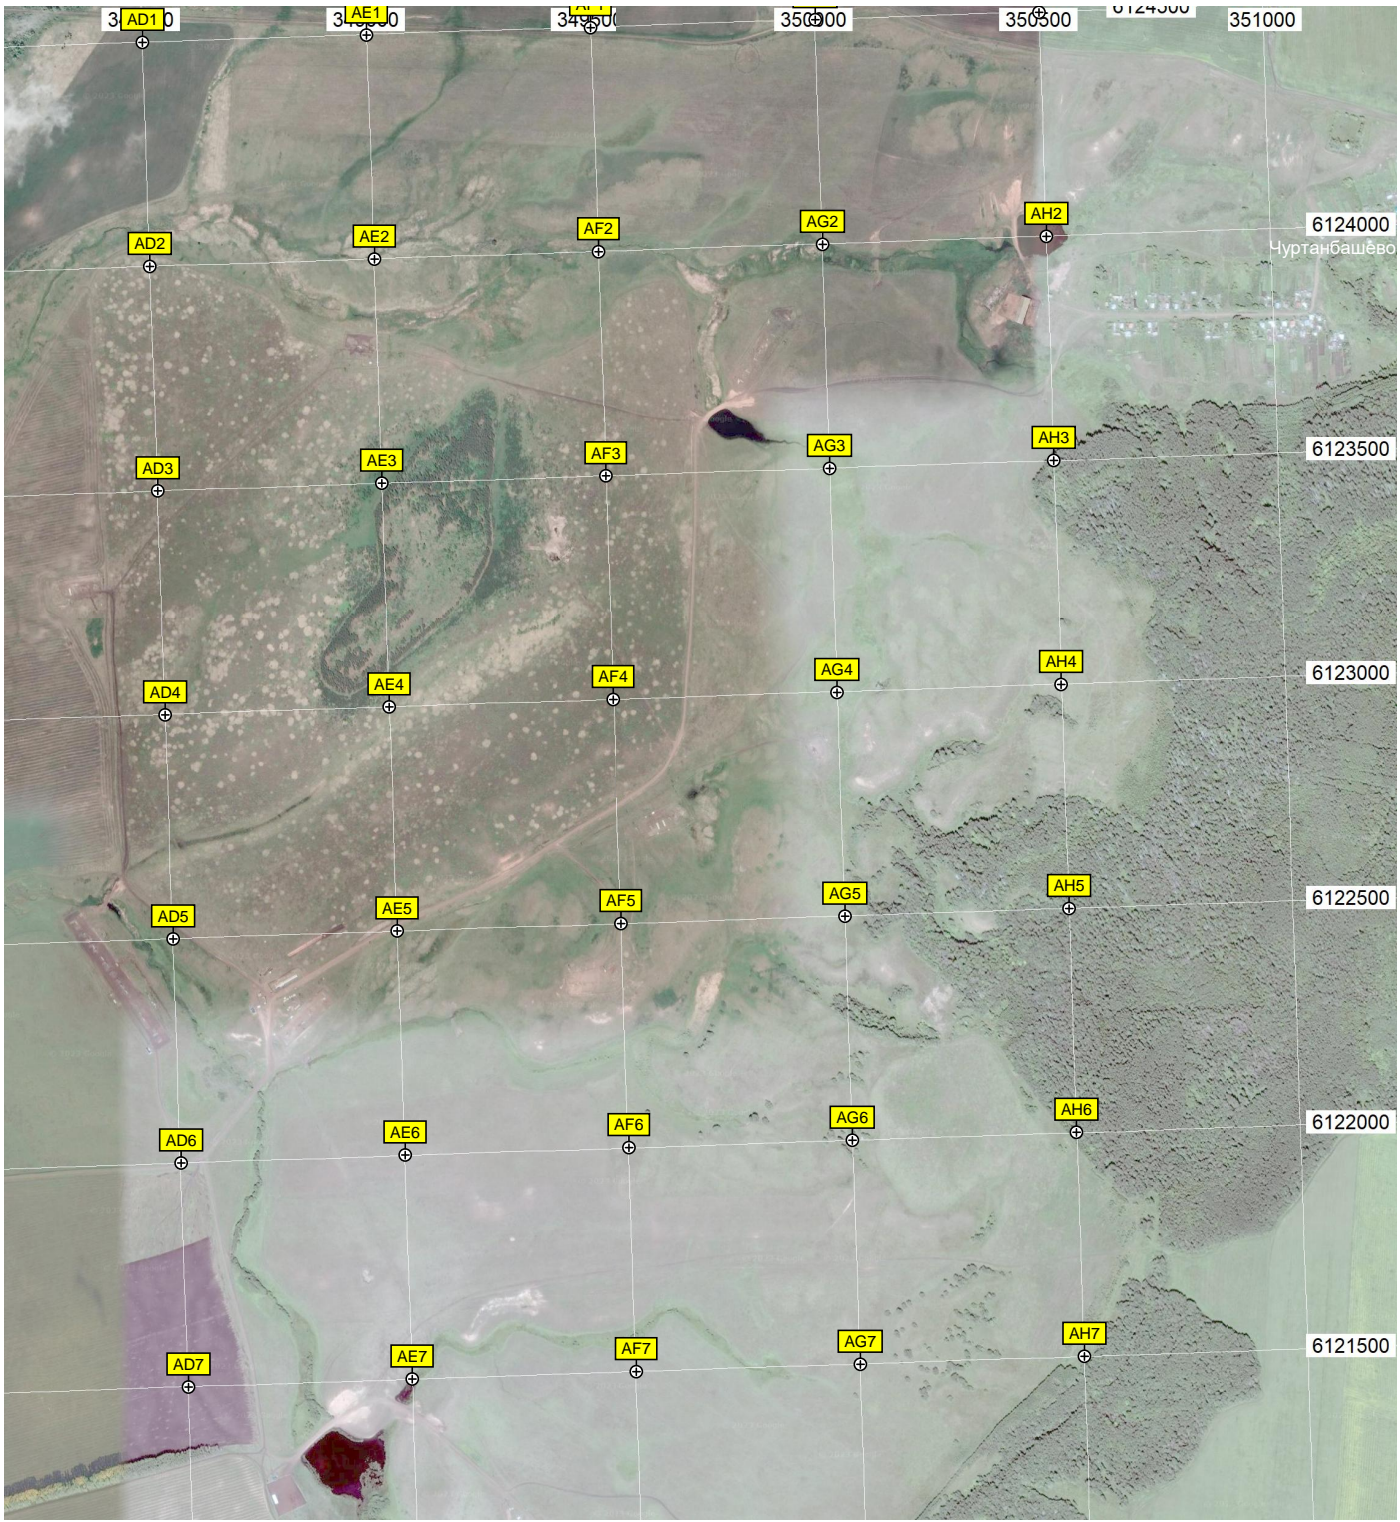

Васильевка

ые Чупты

Детский оздоровительный лагерь «Чайка»

Игенче

Кладбище Игенче

T15

U15

V15