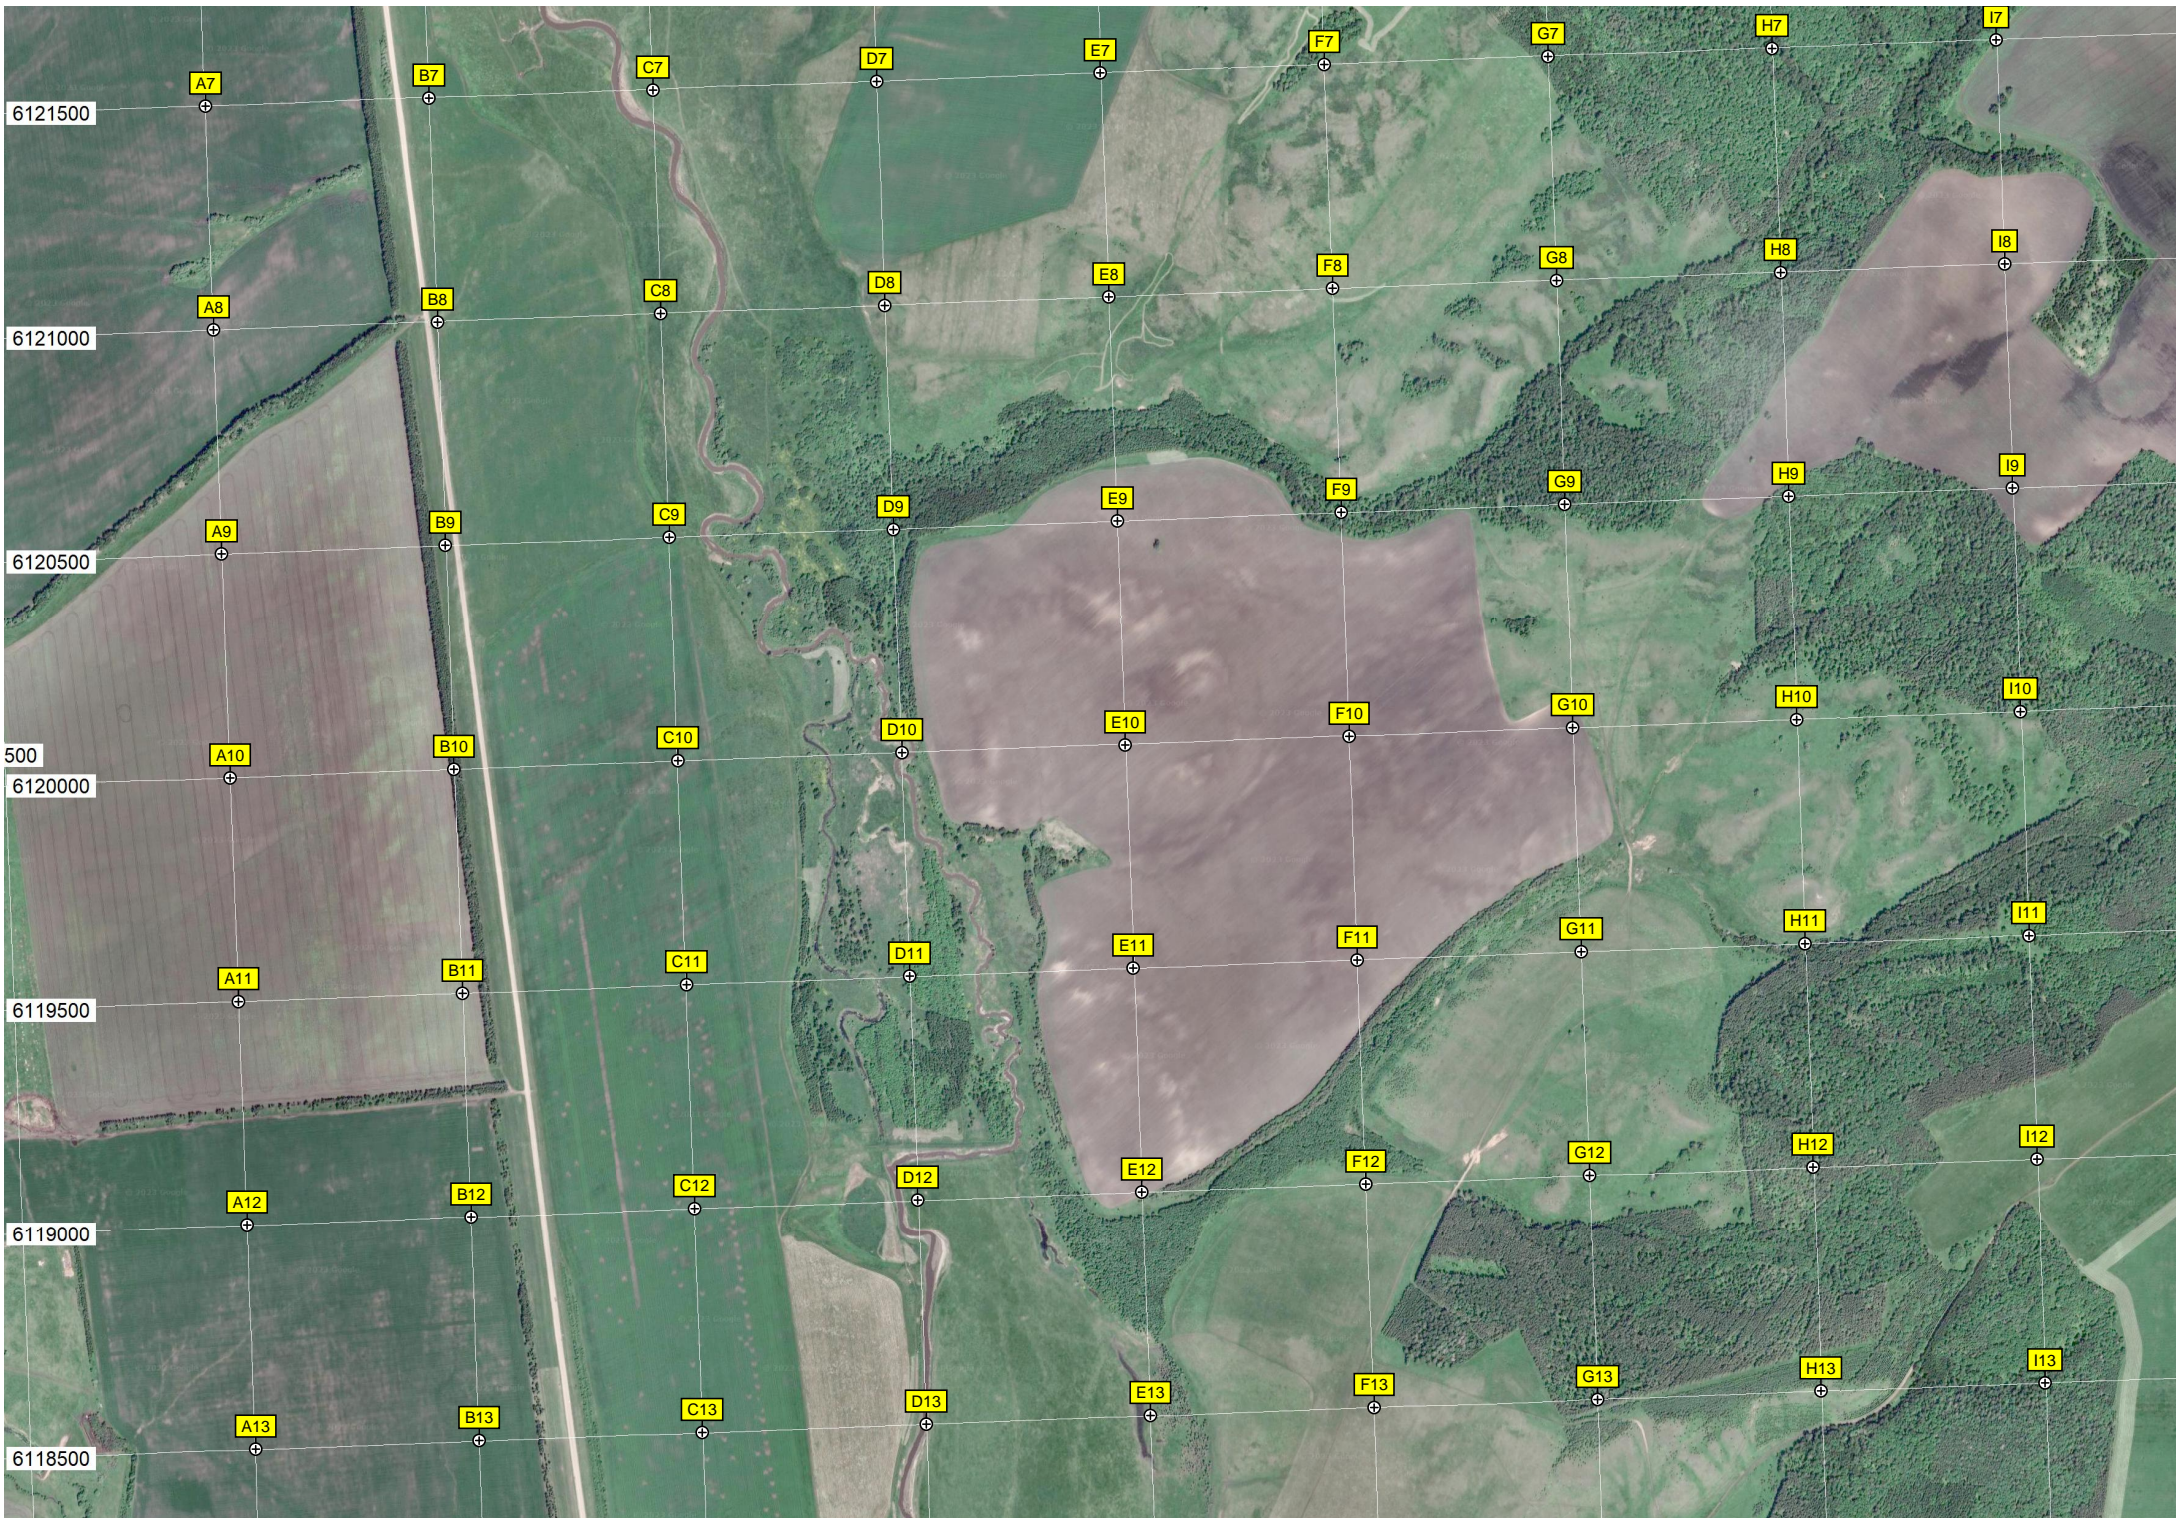

Васильевка

ые Чупты

Детский оздоровительный лагерь «Чайка»

Игенче

Кладбище Игенче

T15

U15

V15