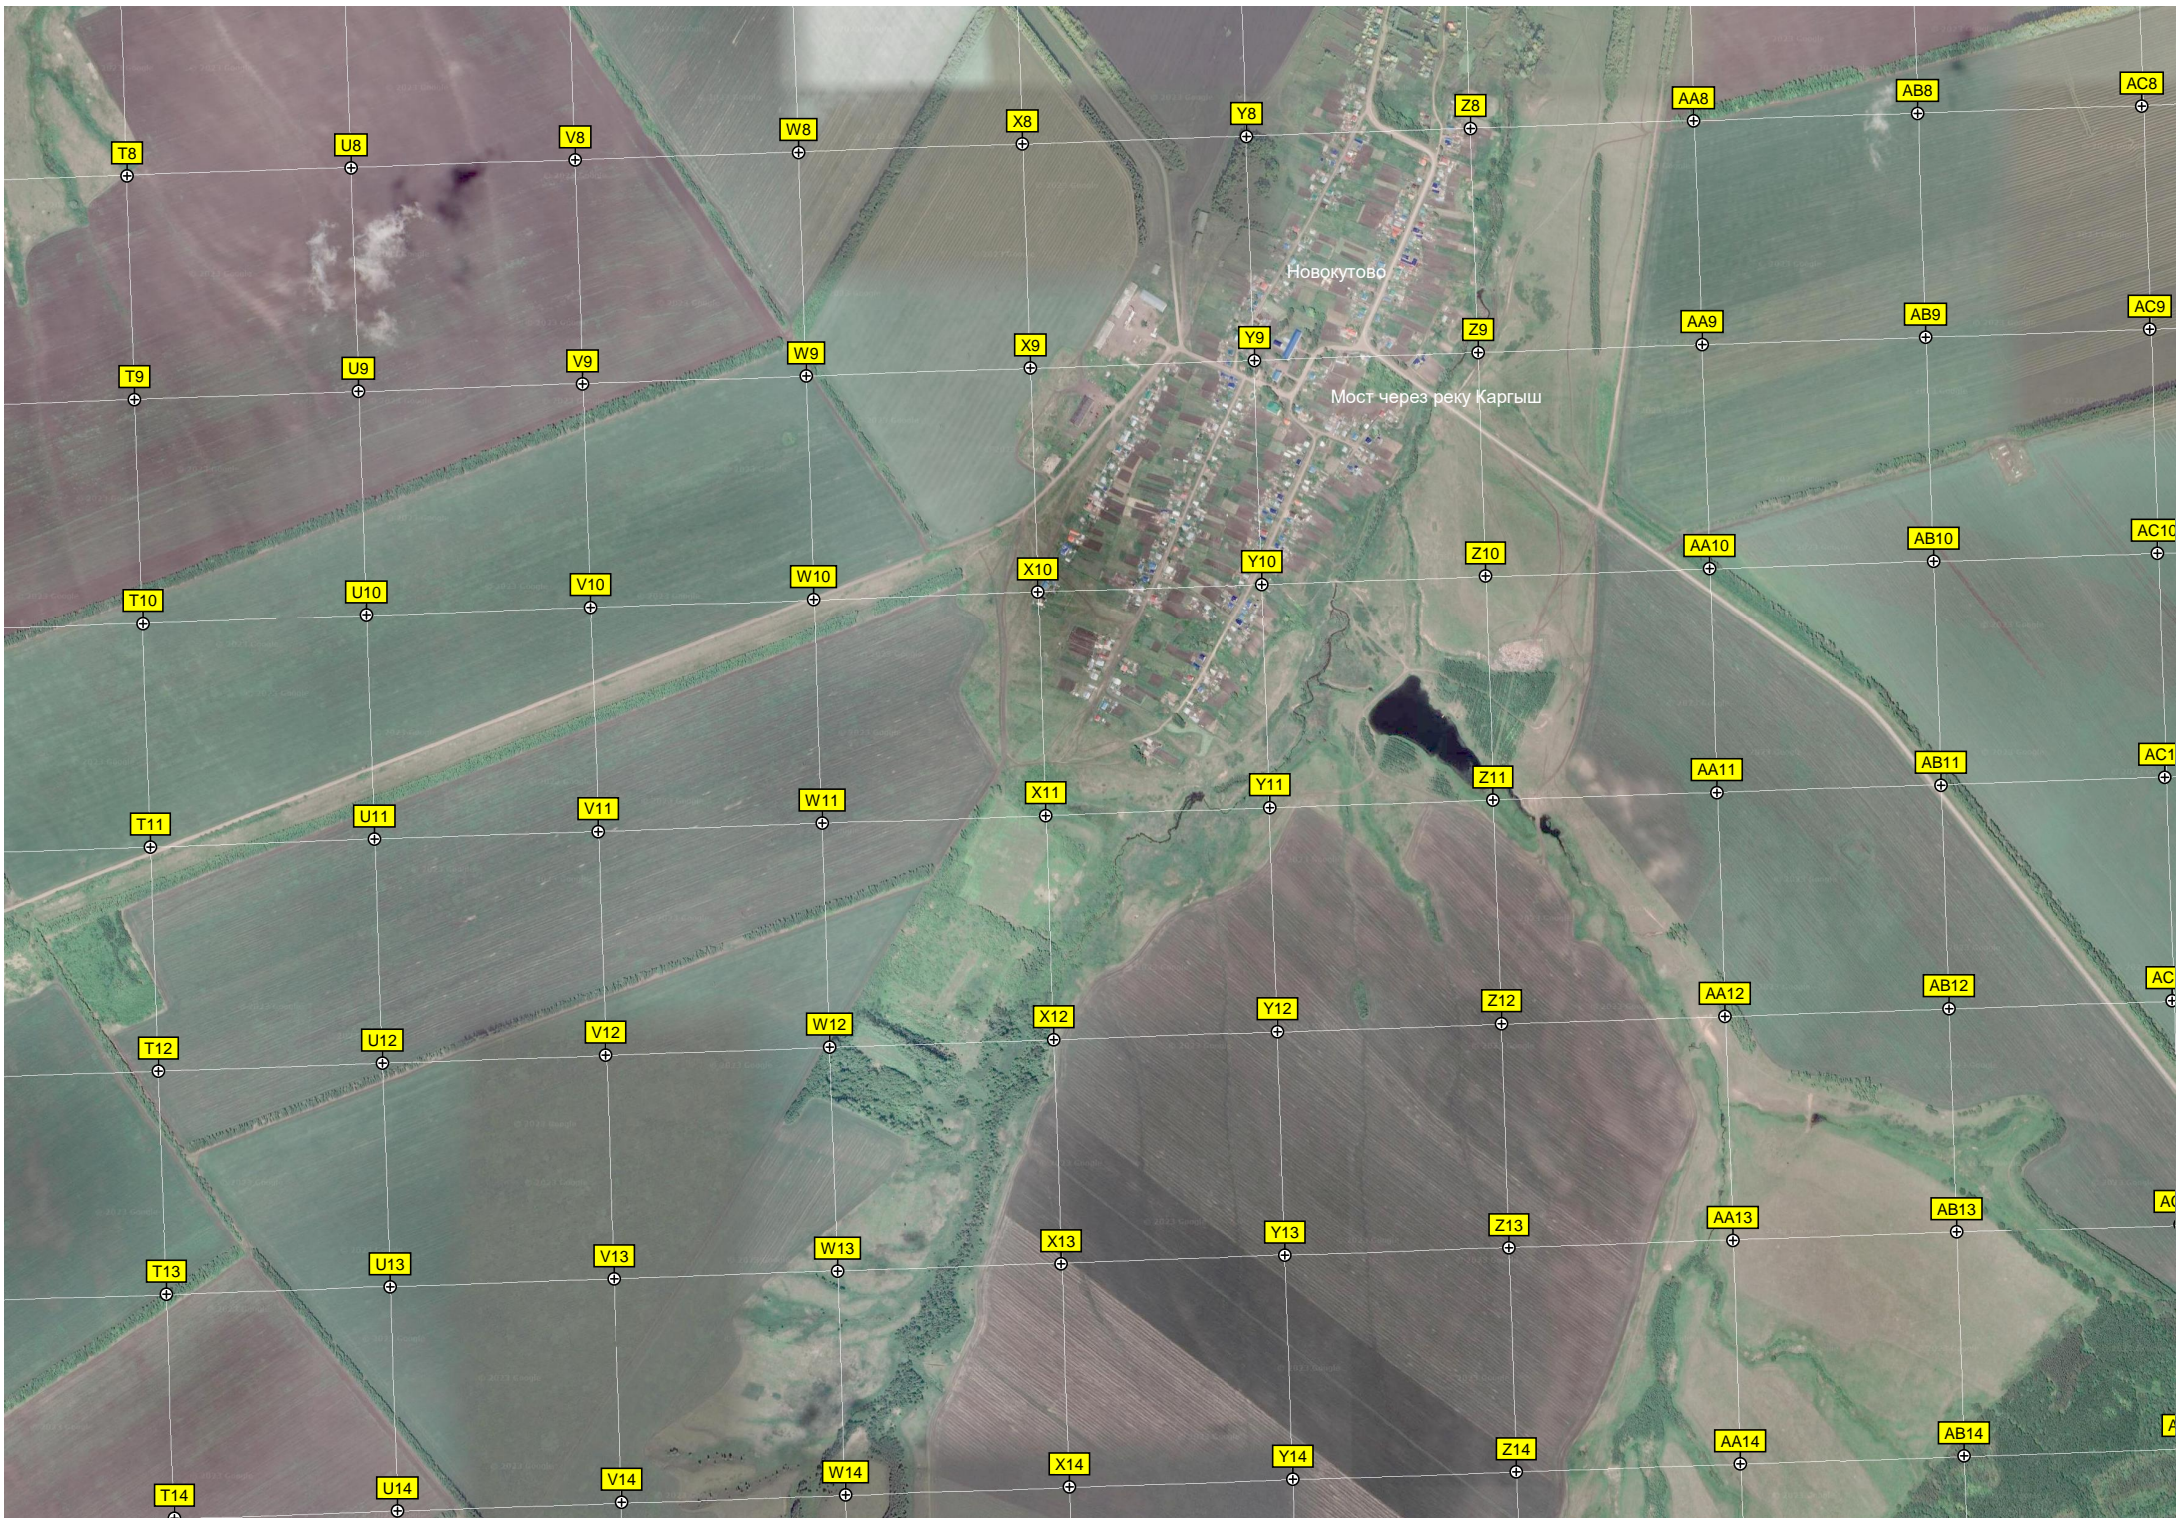

Васильевка

ые Чупты

Детский оздоровительный лагерь «Чайка»

Игенче

Кладбище Игенче

T15

U15

V15