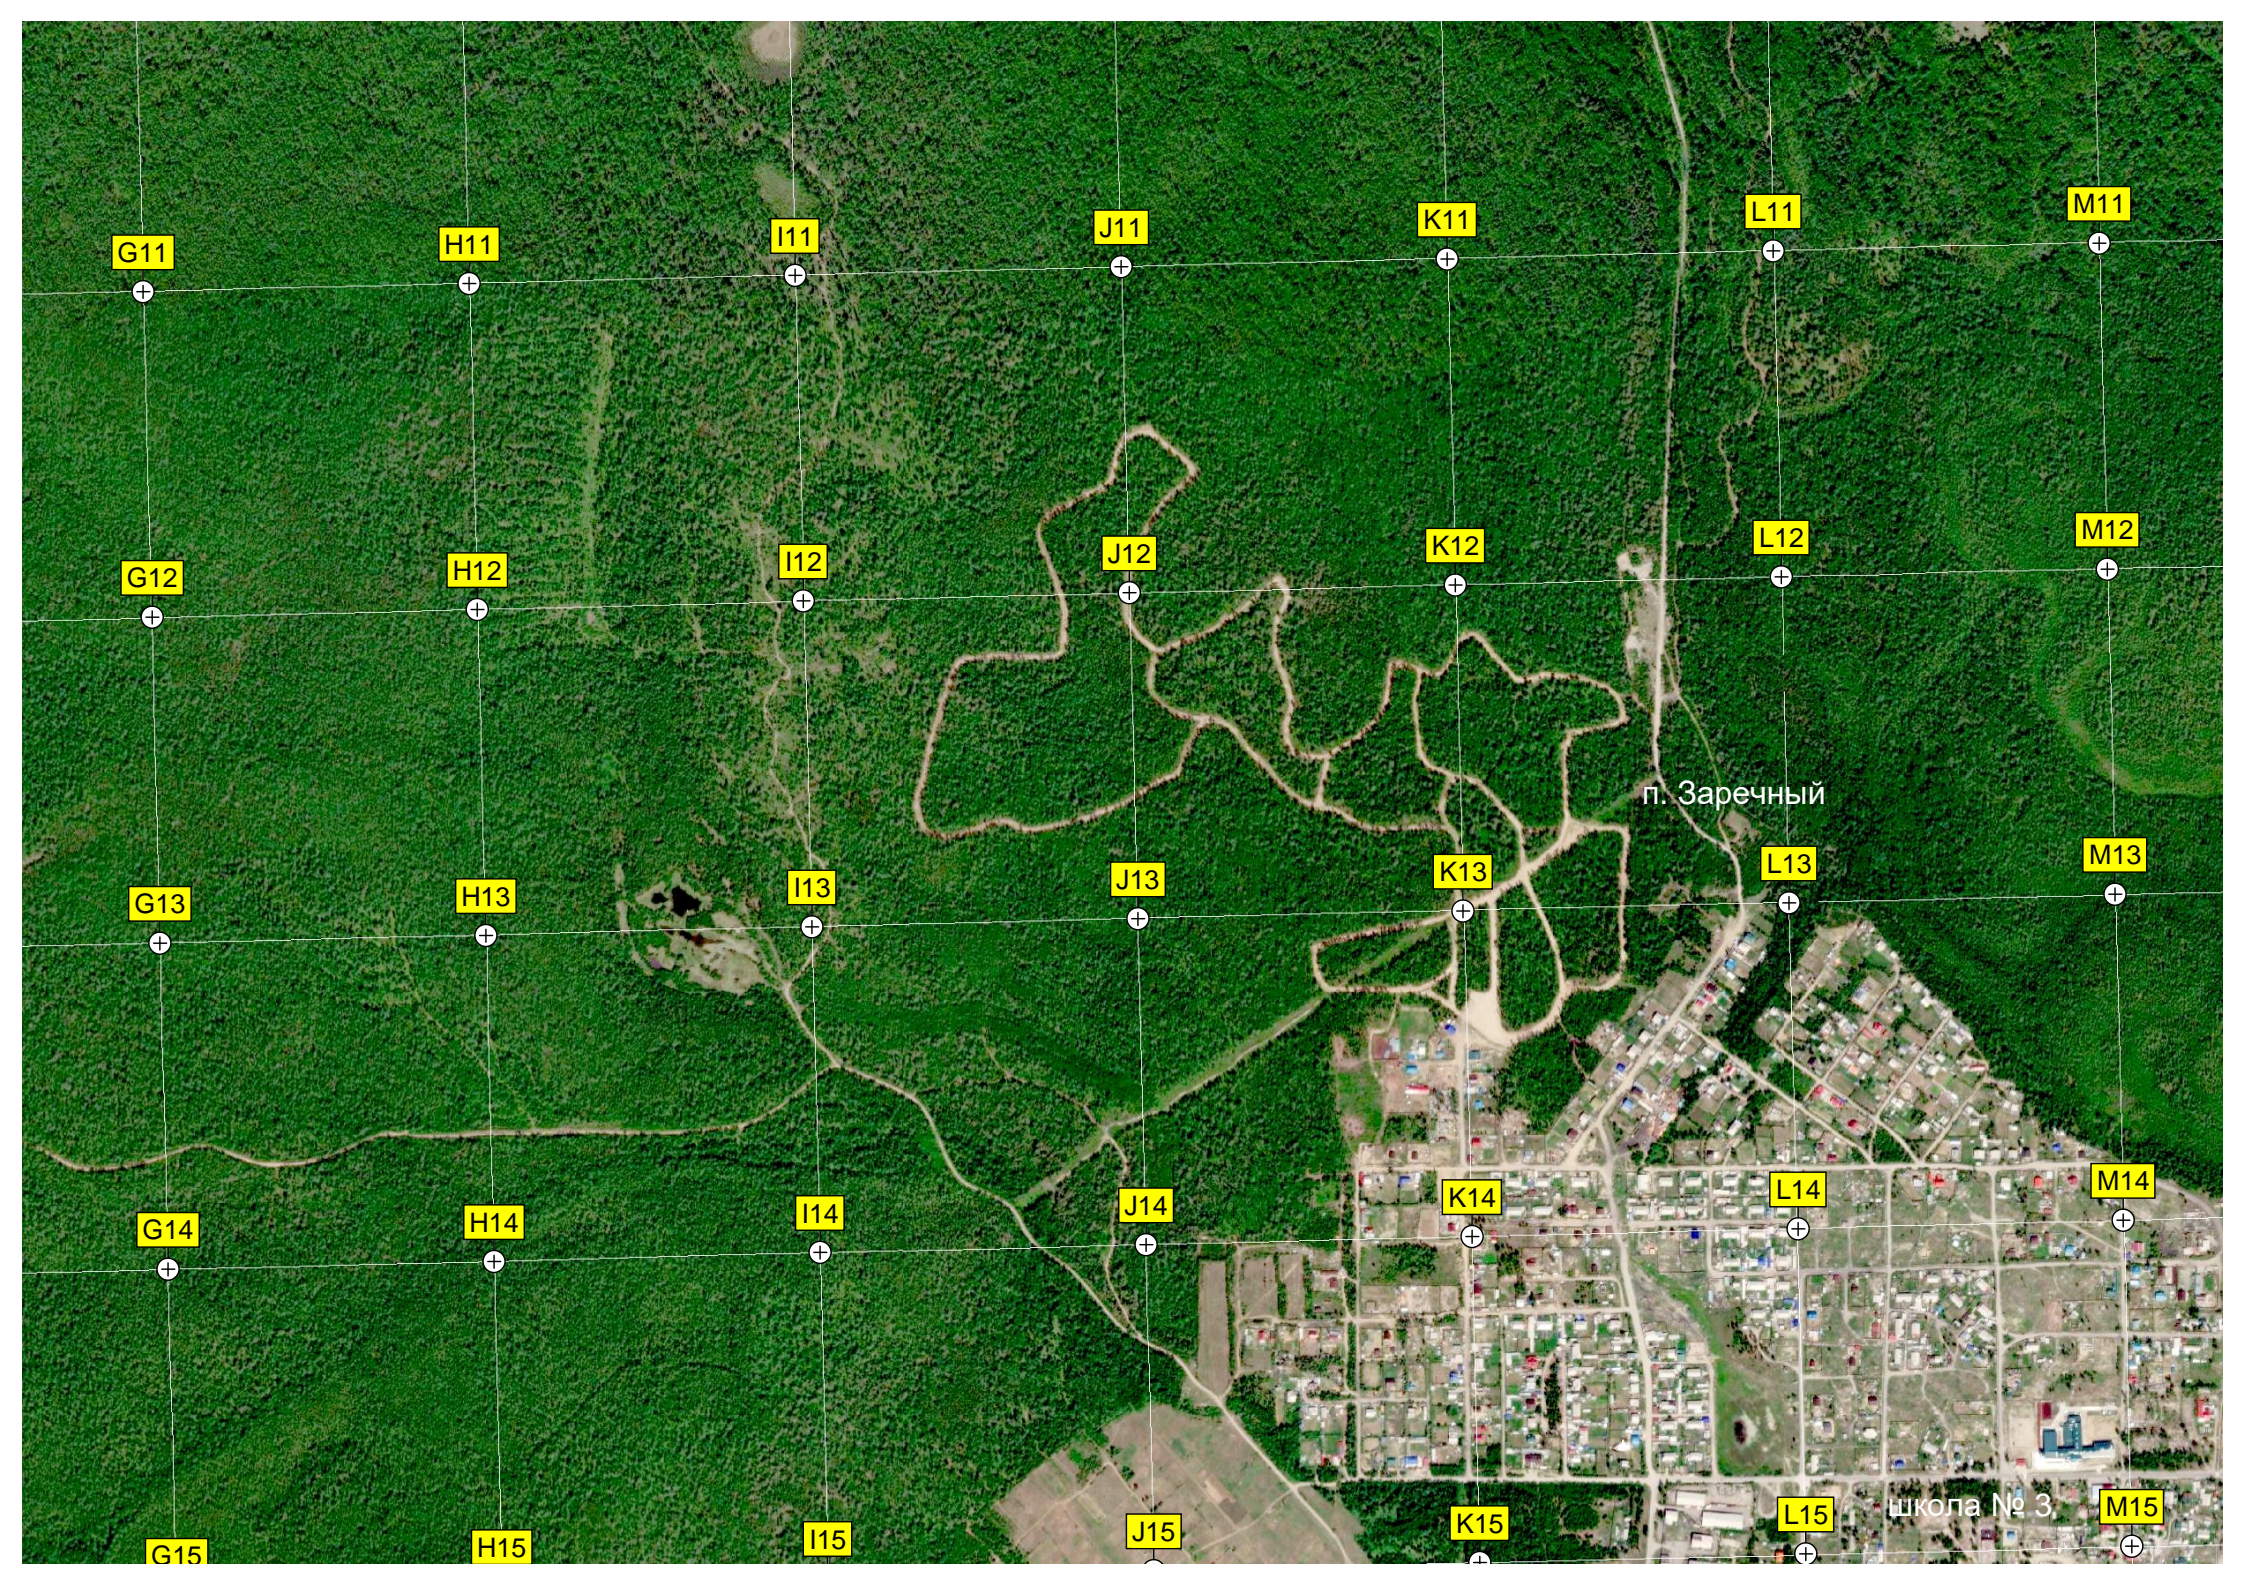

Северобайкальская нефтебаза

локомотивное депо

РЭП Забайкальского ПМЭС

Контейнерная станция

ст. Северобайкальск

Станция Спидит

G11

H11