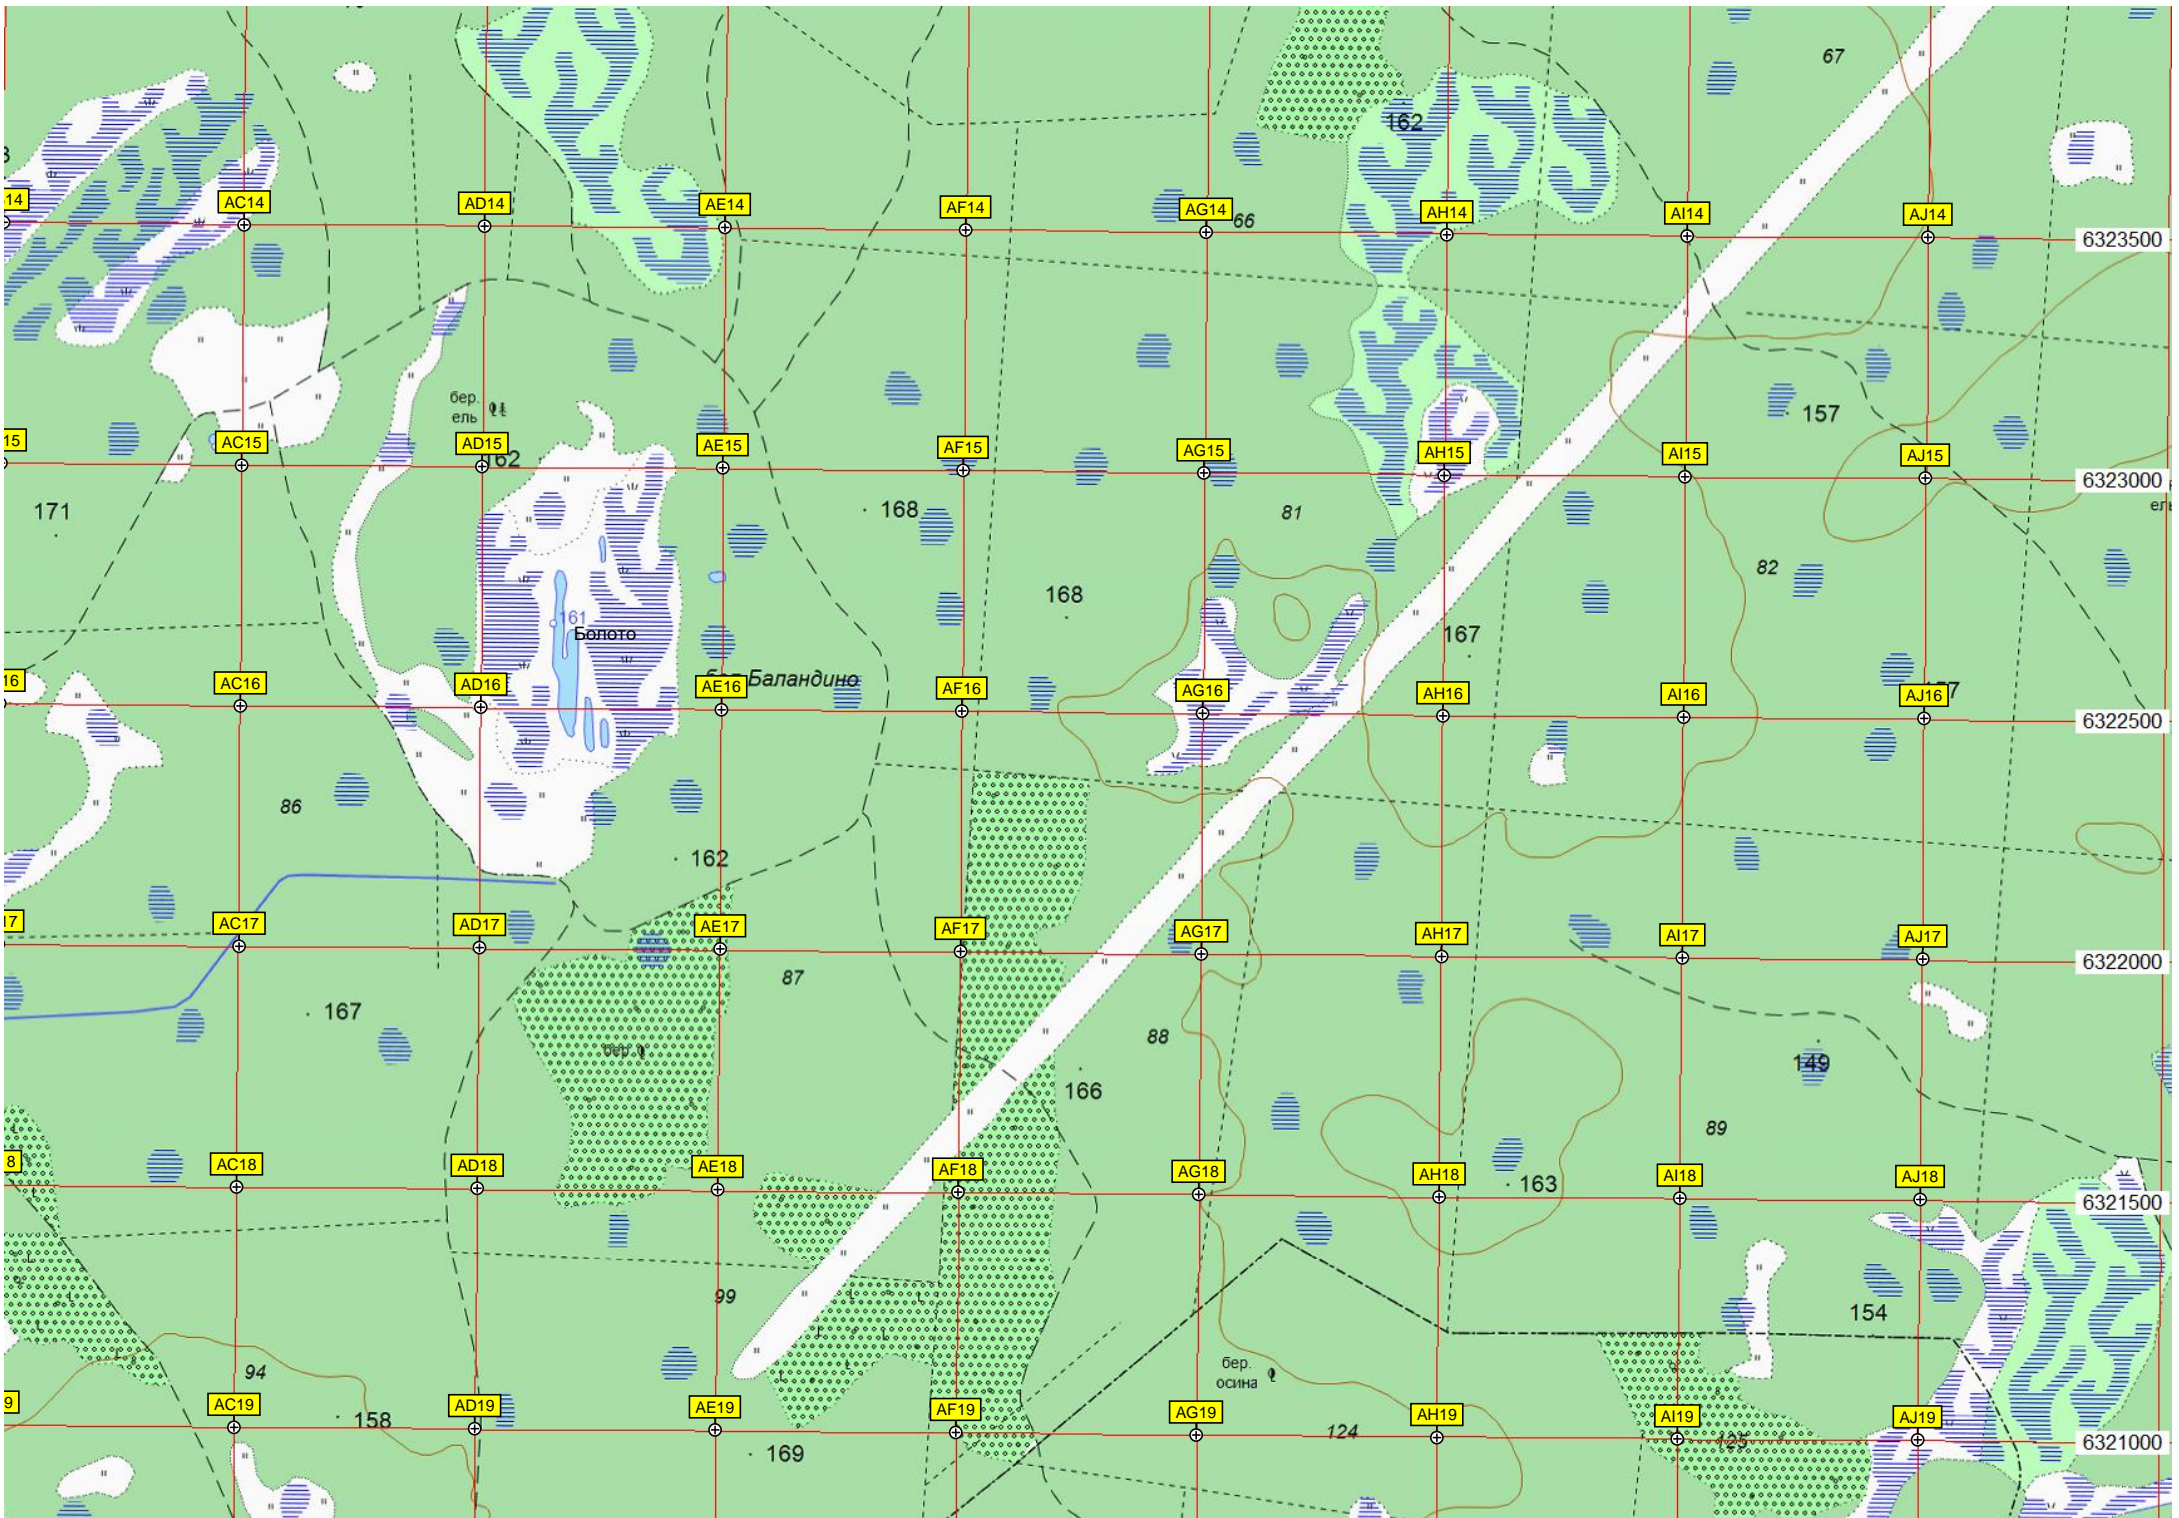

метр автодороги М-8 «Холмогоры». (925)

Подлесново

A14 через реку Пулохму
Ф323500

ж/д. мост через реку Пулохму

A15
Ф323000

A16
Ф322500

A17
Ф322000

A18
Ф321500

A19
Ф321000

ШИШКОВО
ШИШКОВО

Сафари-парк "Макаров хутор"

Старые кормушки

Соловьи №4

14

AC14

AD14