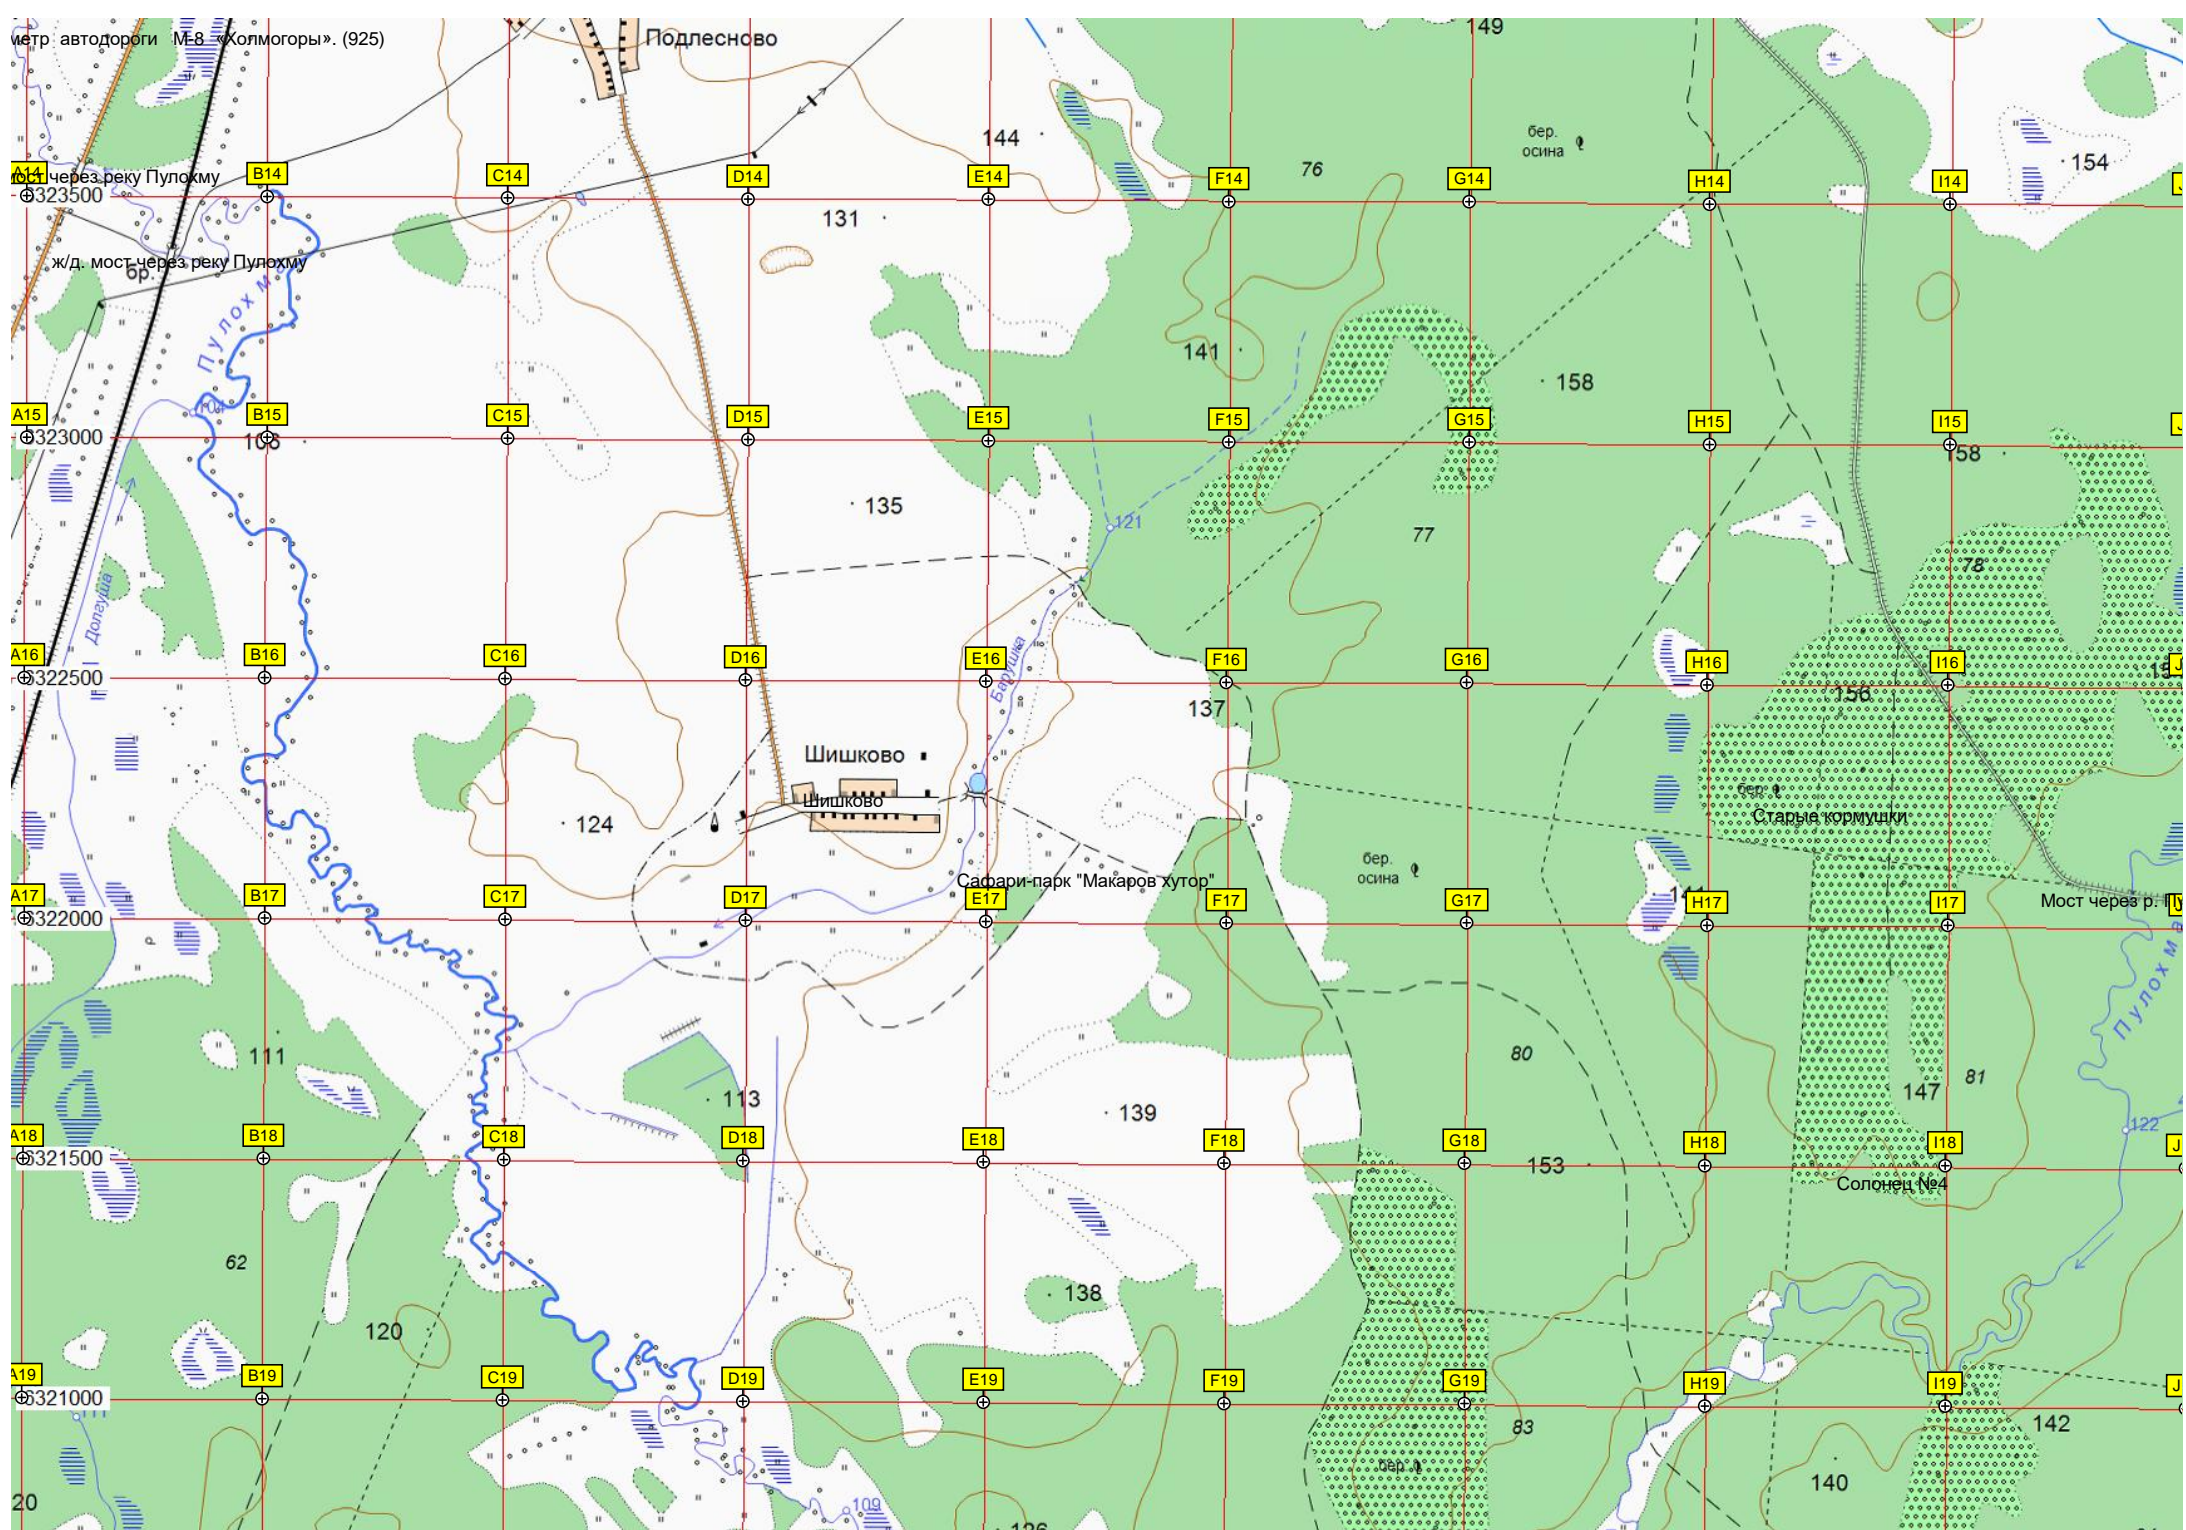

метр автодороги М-8 «Холмогоры». (925)

Подлесново

A14 через реку Пулохму
Ф323500

ж/д. мост через реку Пулохму

A15
Ф323000

A16
Ф322500

A17
Ф322000

A18
Ф321500

A19
Ф321000

ШИШКОВО
ШИШКОВО

Сафари-парк "Макаров хутор"

Старые кормушки

Соловьи №4

14

AC14

AD14