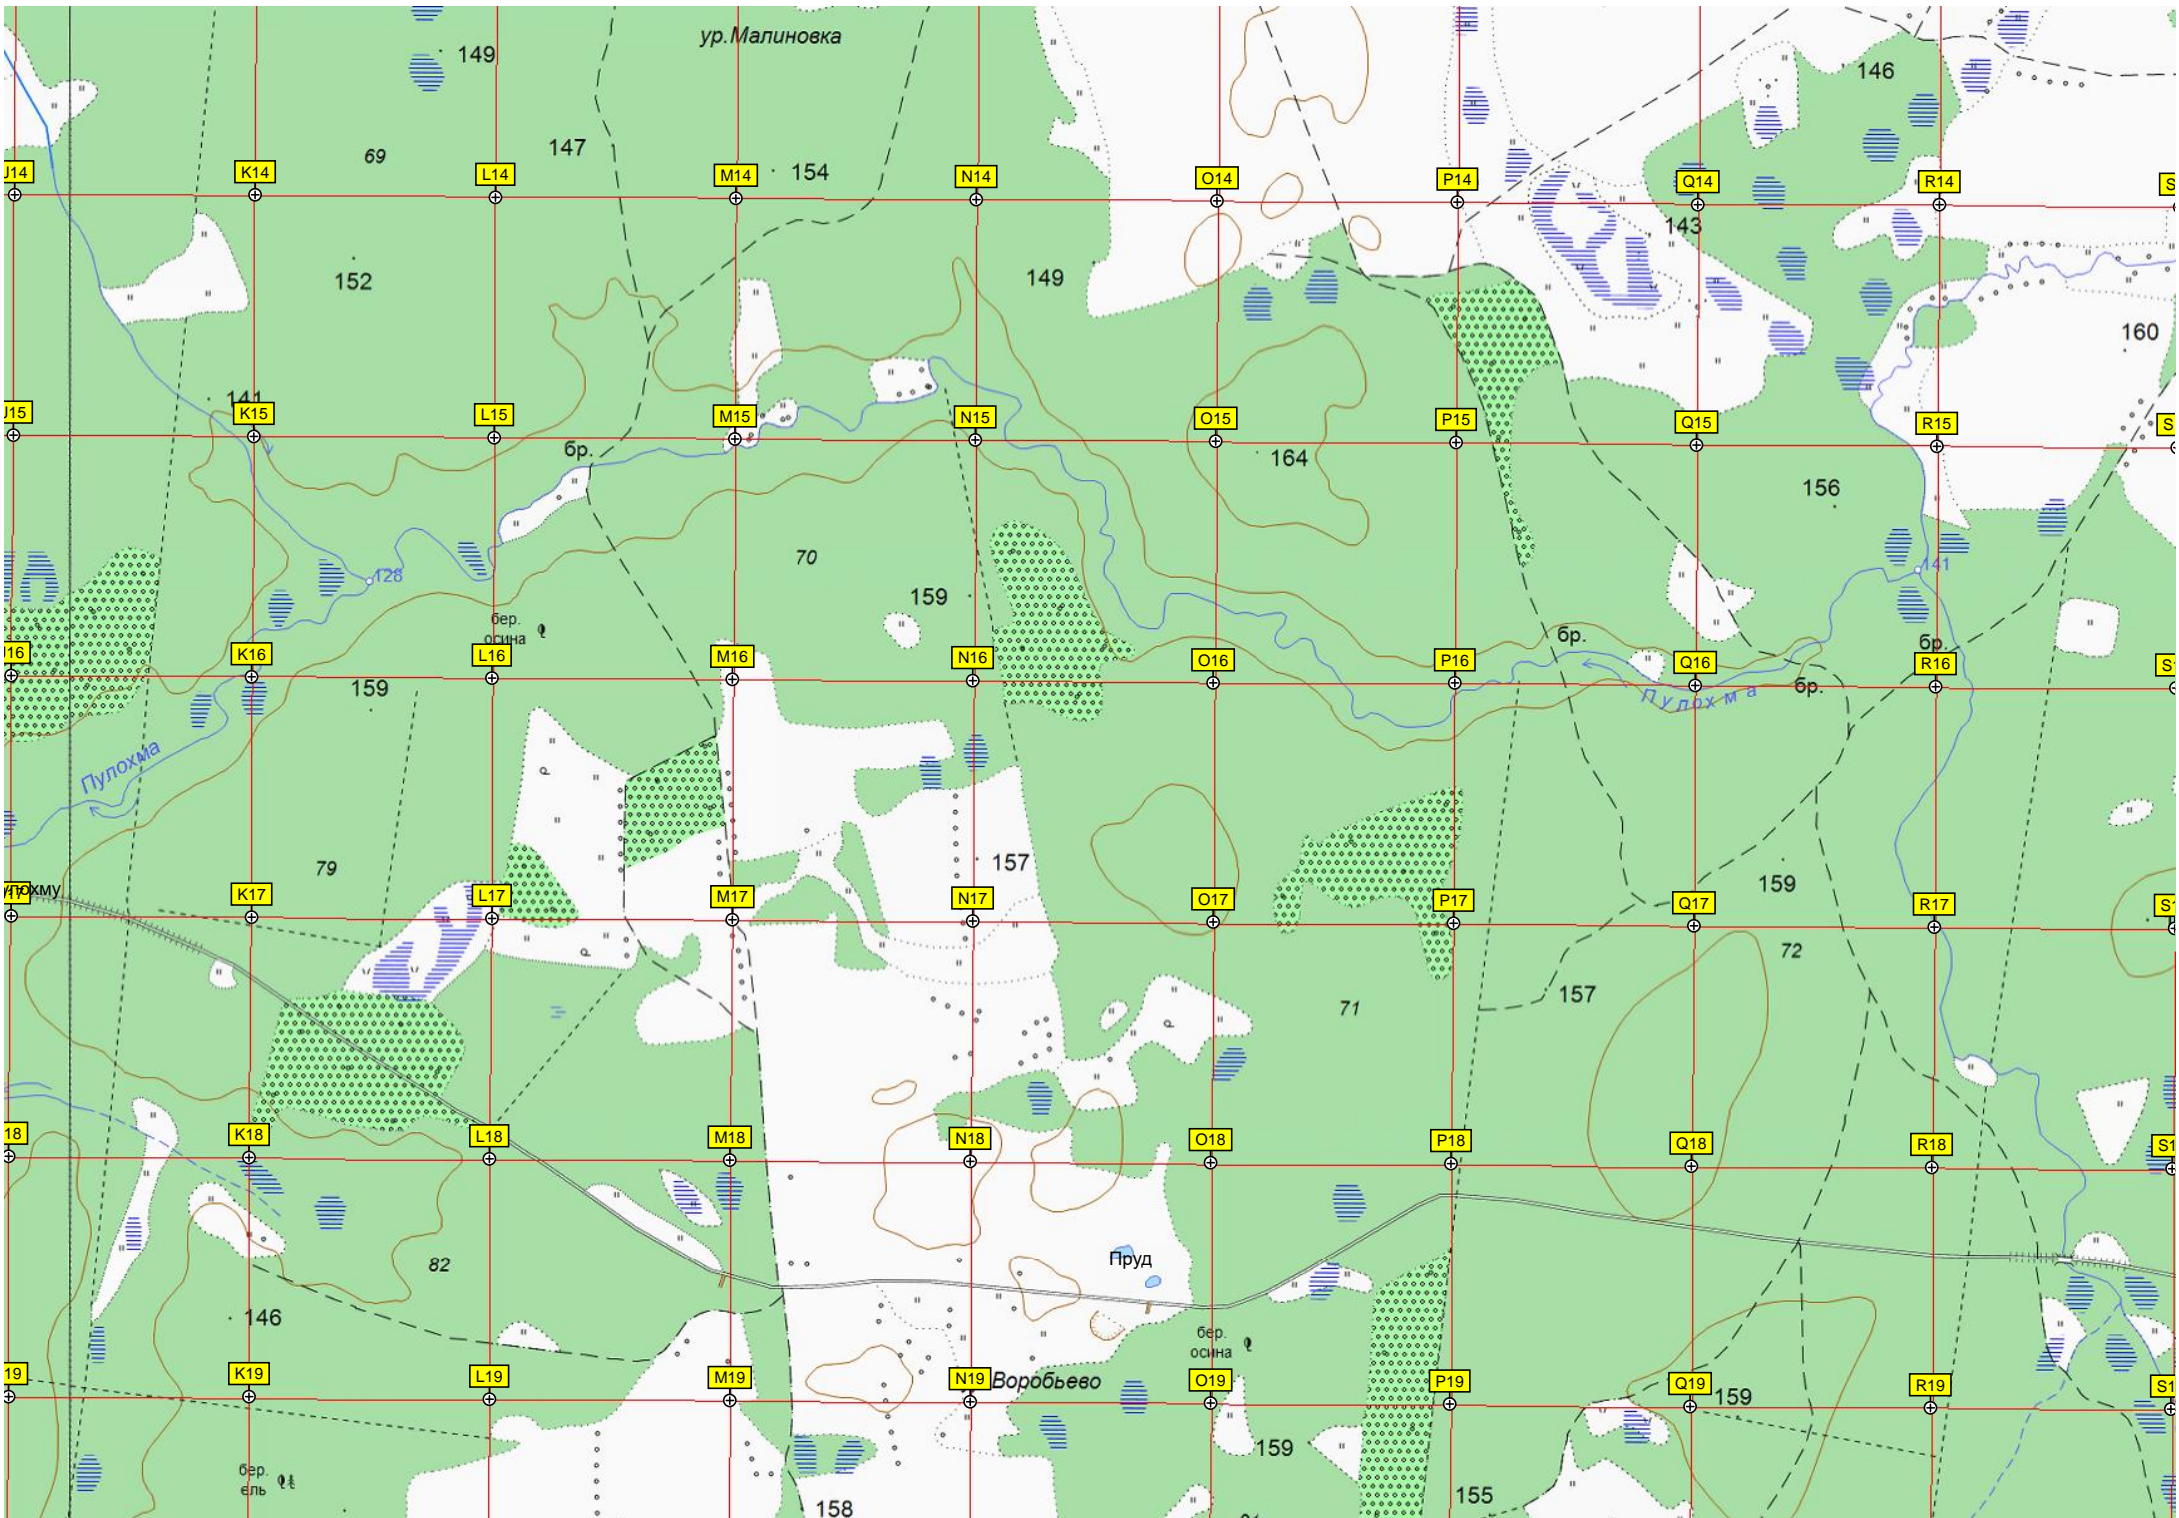

метр автодороги М-8 «Холмогоры». (925)

Подлесново

A14 через реку Пулохму
Ф323500

ж/д. мост через реку Пулохму

A15
Ф323000

A16
Ф322500

A17
Ф322000

A18
Ф321500

A19
Ф321000

ШИШКОВО
ШИШКОВО

Сафари-парк "Макаров хутор"

Старые кормушки

Соловьи №4

14

AC14

AD14