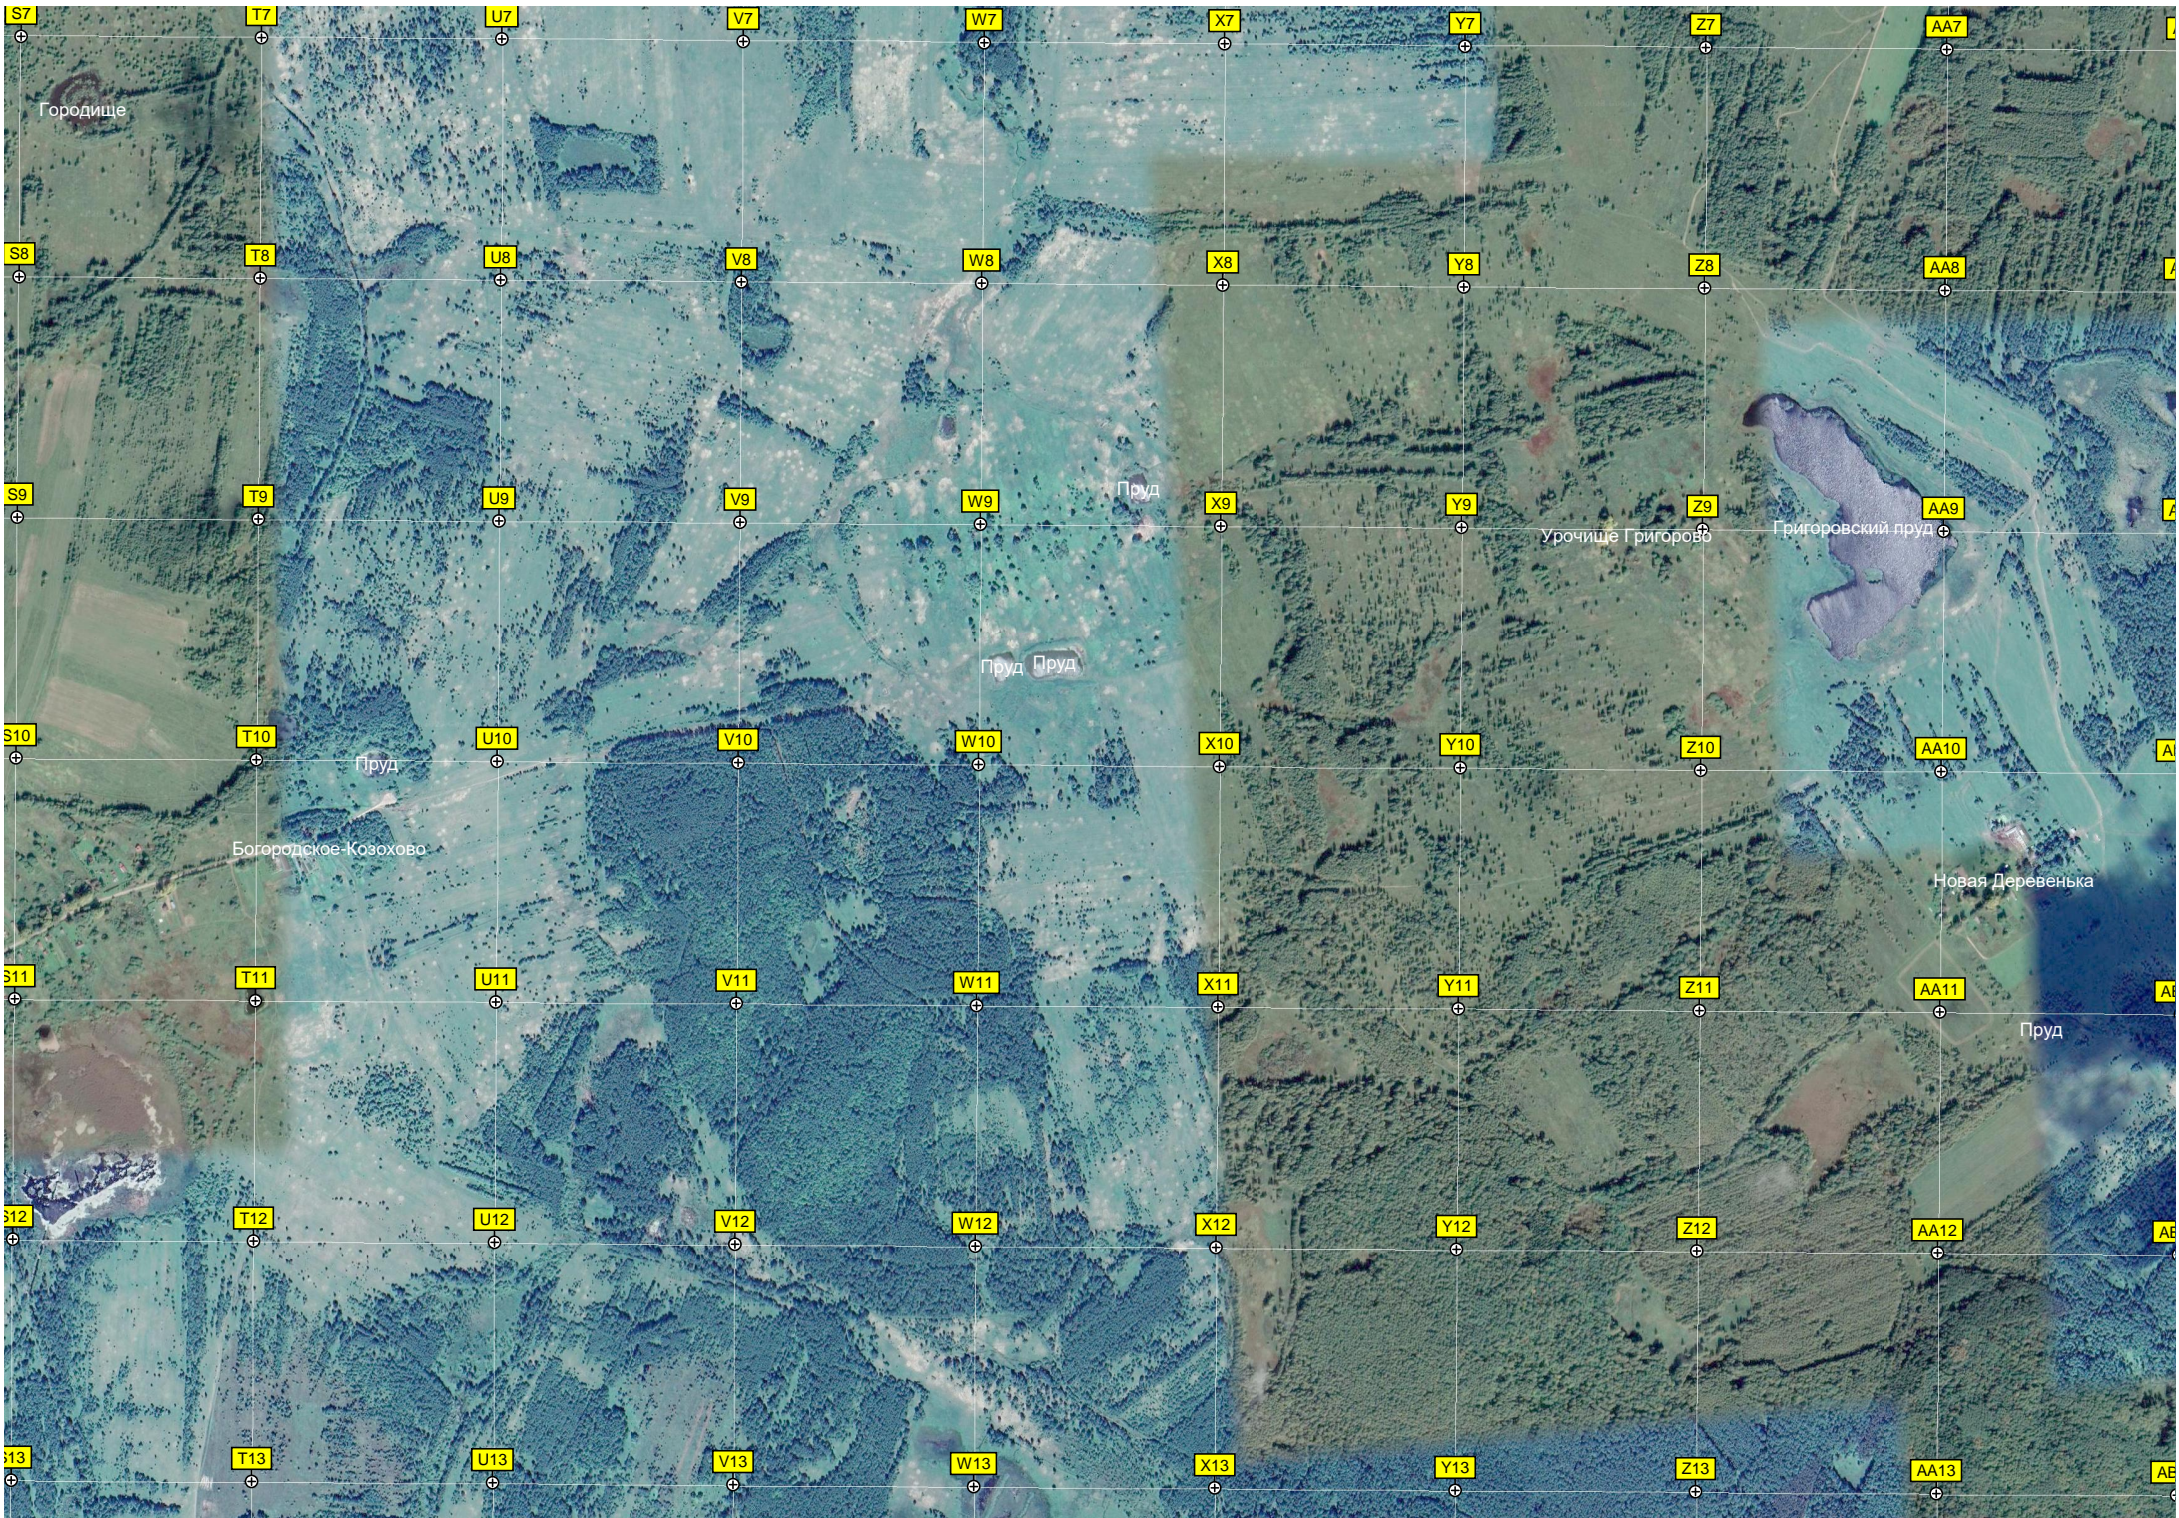

S7

T7

U7

V7

W7

X7

Y7

Z7

AA7

S8

T8

U8

V8

W8

X8

Y8

Z8

AA8

S9

T9

U9

V9

W9

X9

Y9

Z9

AA9

S10

T10

U10

V10

W10

X10

Y10

Z10

AA10

S11

T11

U11

V11

W11

X11

Y11

Z11

AA11

S12

T12

U12

V12

W12

X12

Y12

Z12

AA12

S13

T13

U13

V13

W13

X13

Y13

Z13

AA13

Городище

Пруд

Богородское-Козохово

Пруд

Пруд Пруд

Урочище Григорово

Григорьевский пруд

Новая Деревенька

Пруд