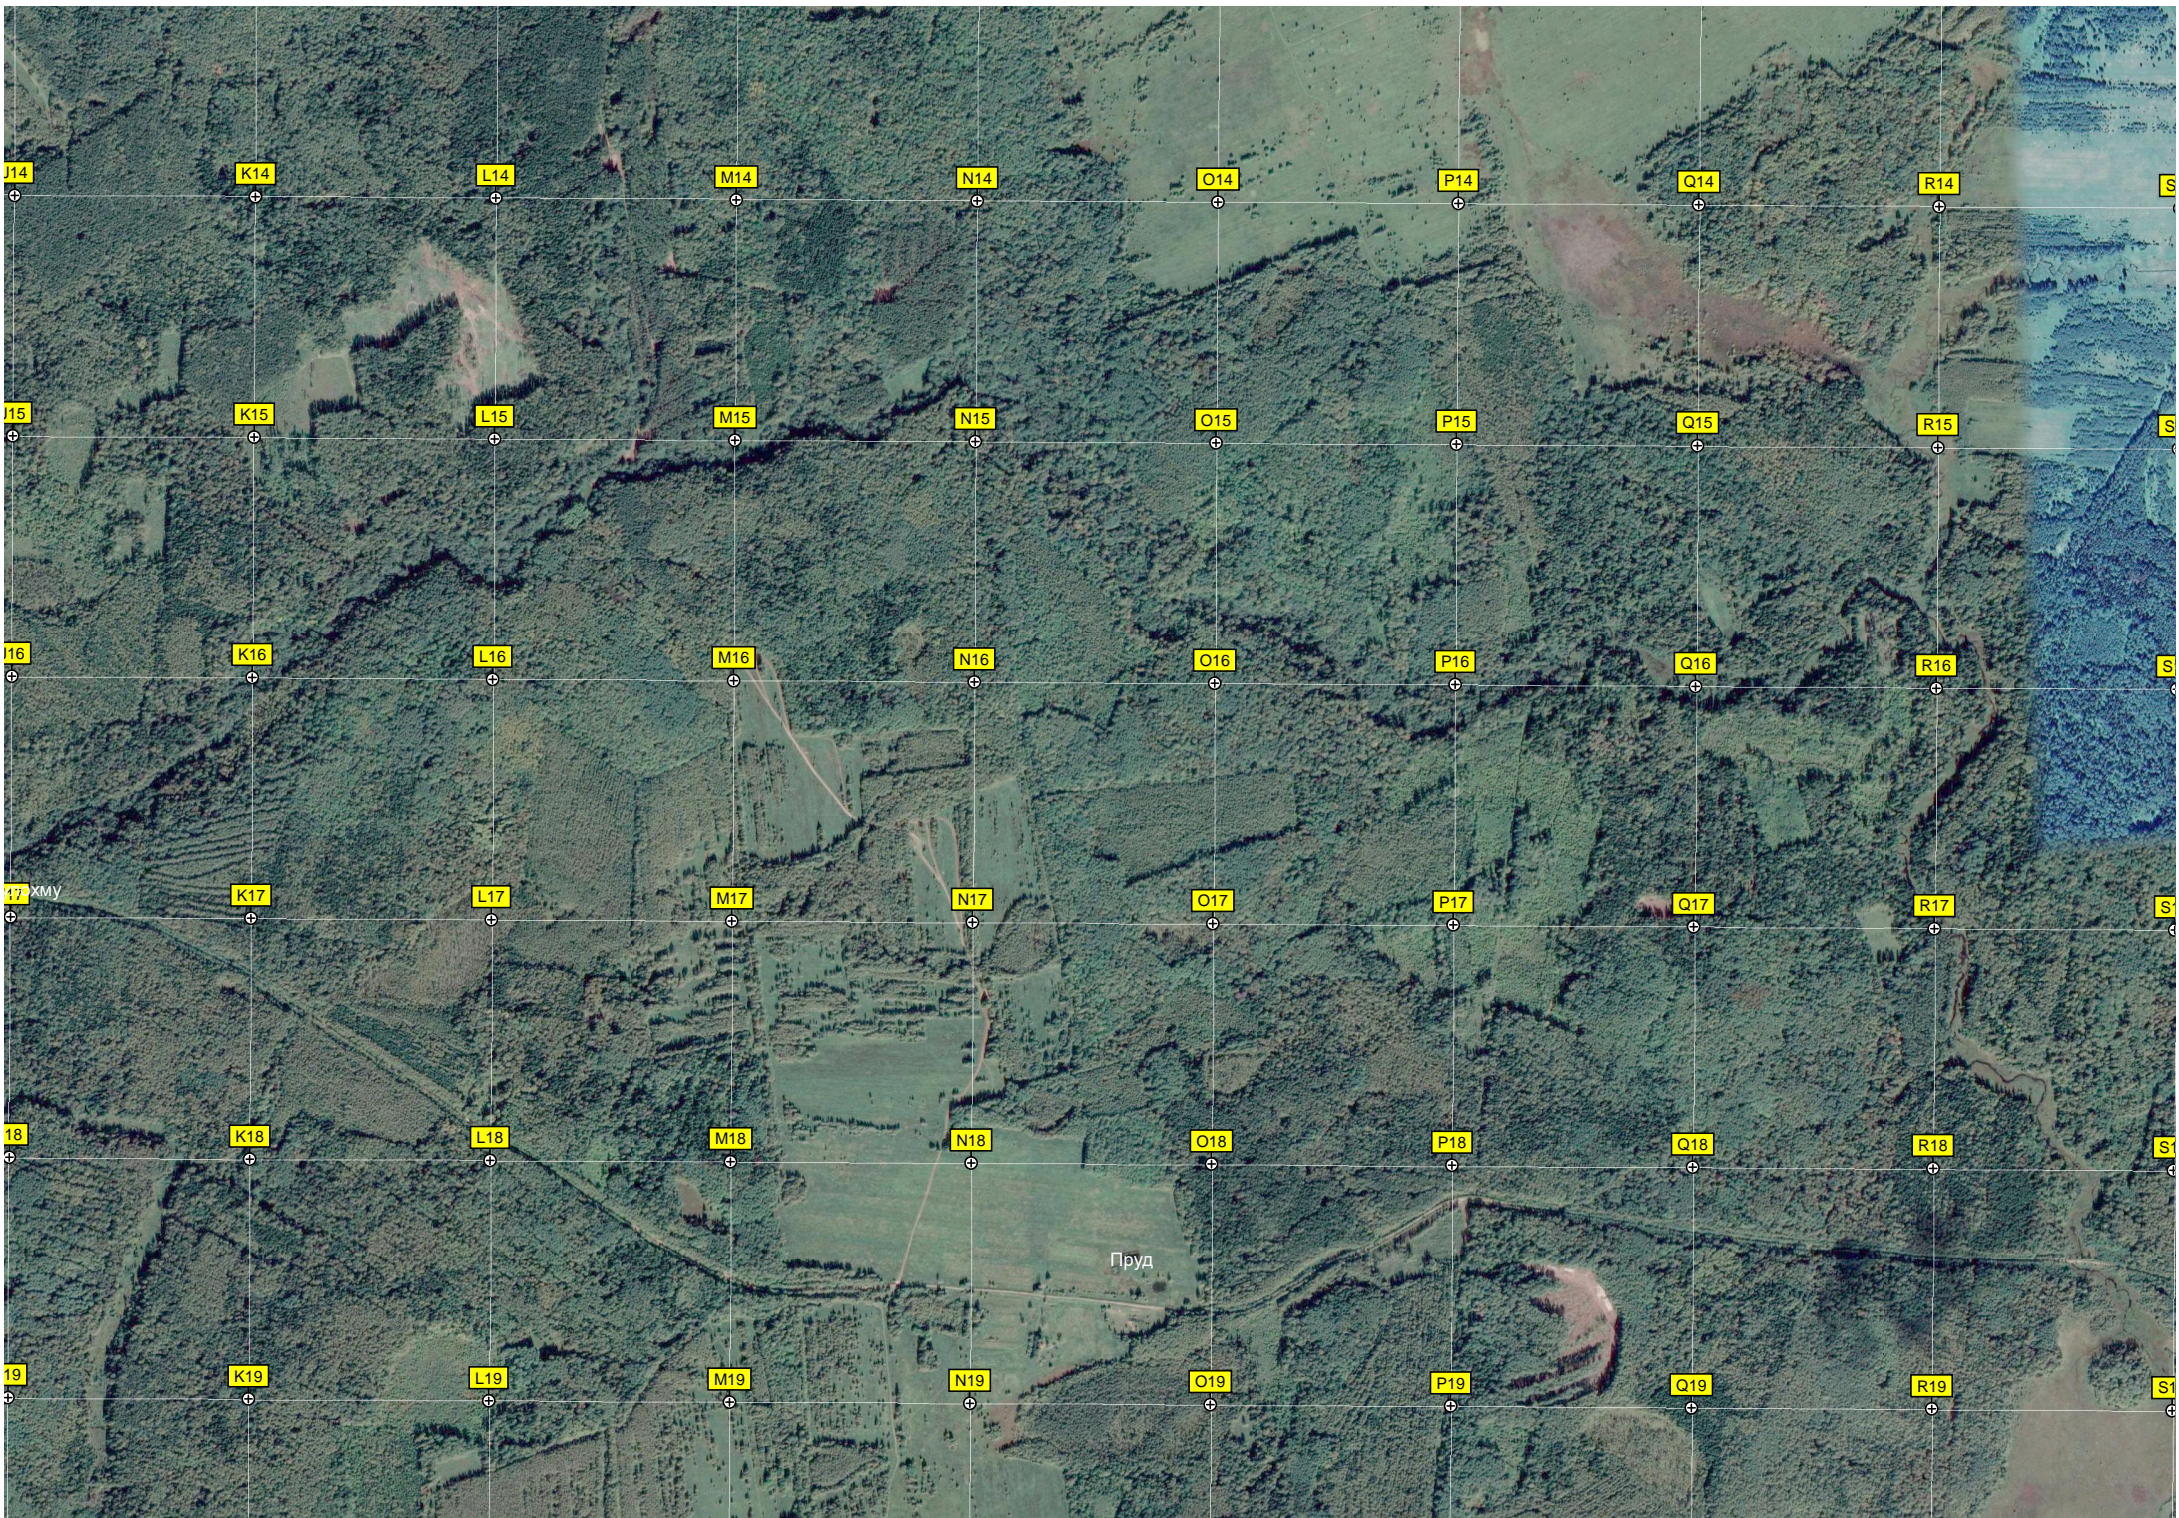

I14

I15

I16

I17

I18

I19

Шишково

Сафари-парк "Макаров хутор"

Старые кормушки

Мост через р.

Солонец №4

ж.д. мост через реку Пулохму

J14

K14

L14

M14