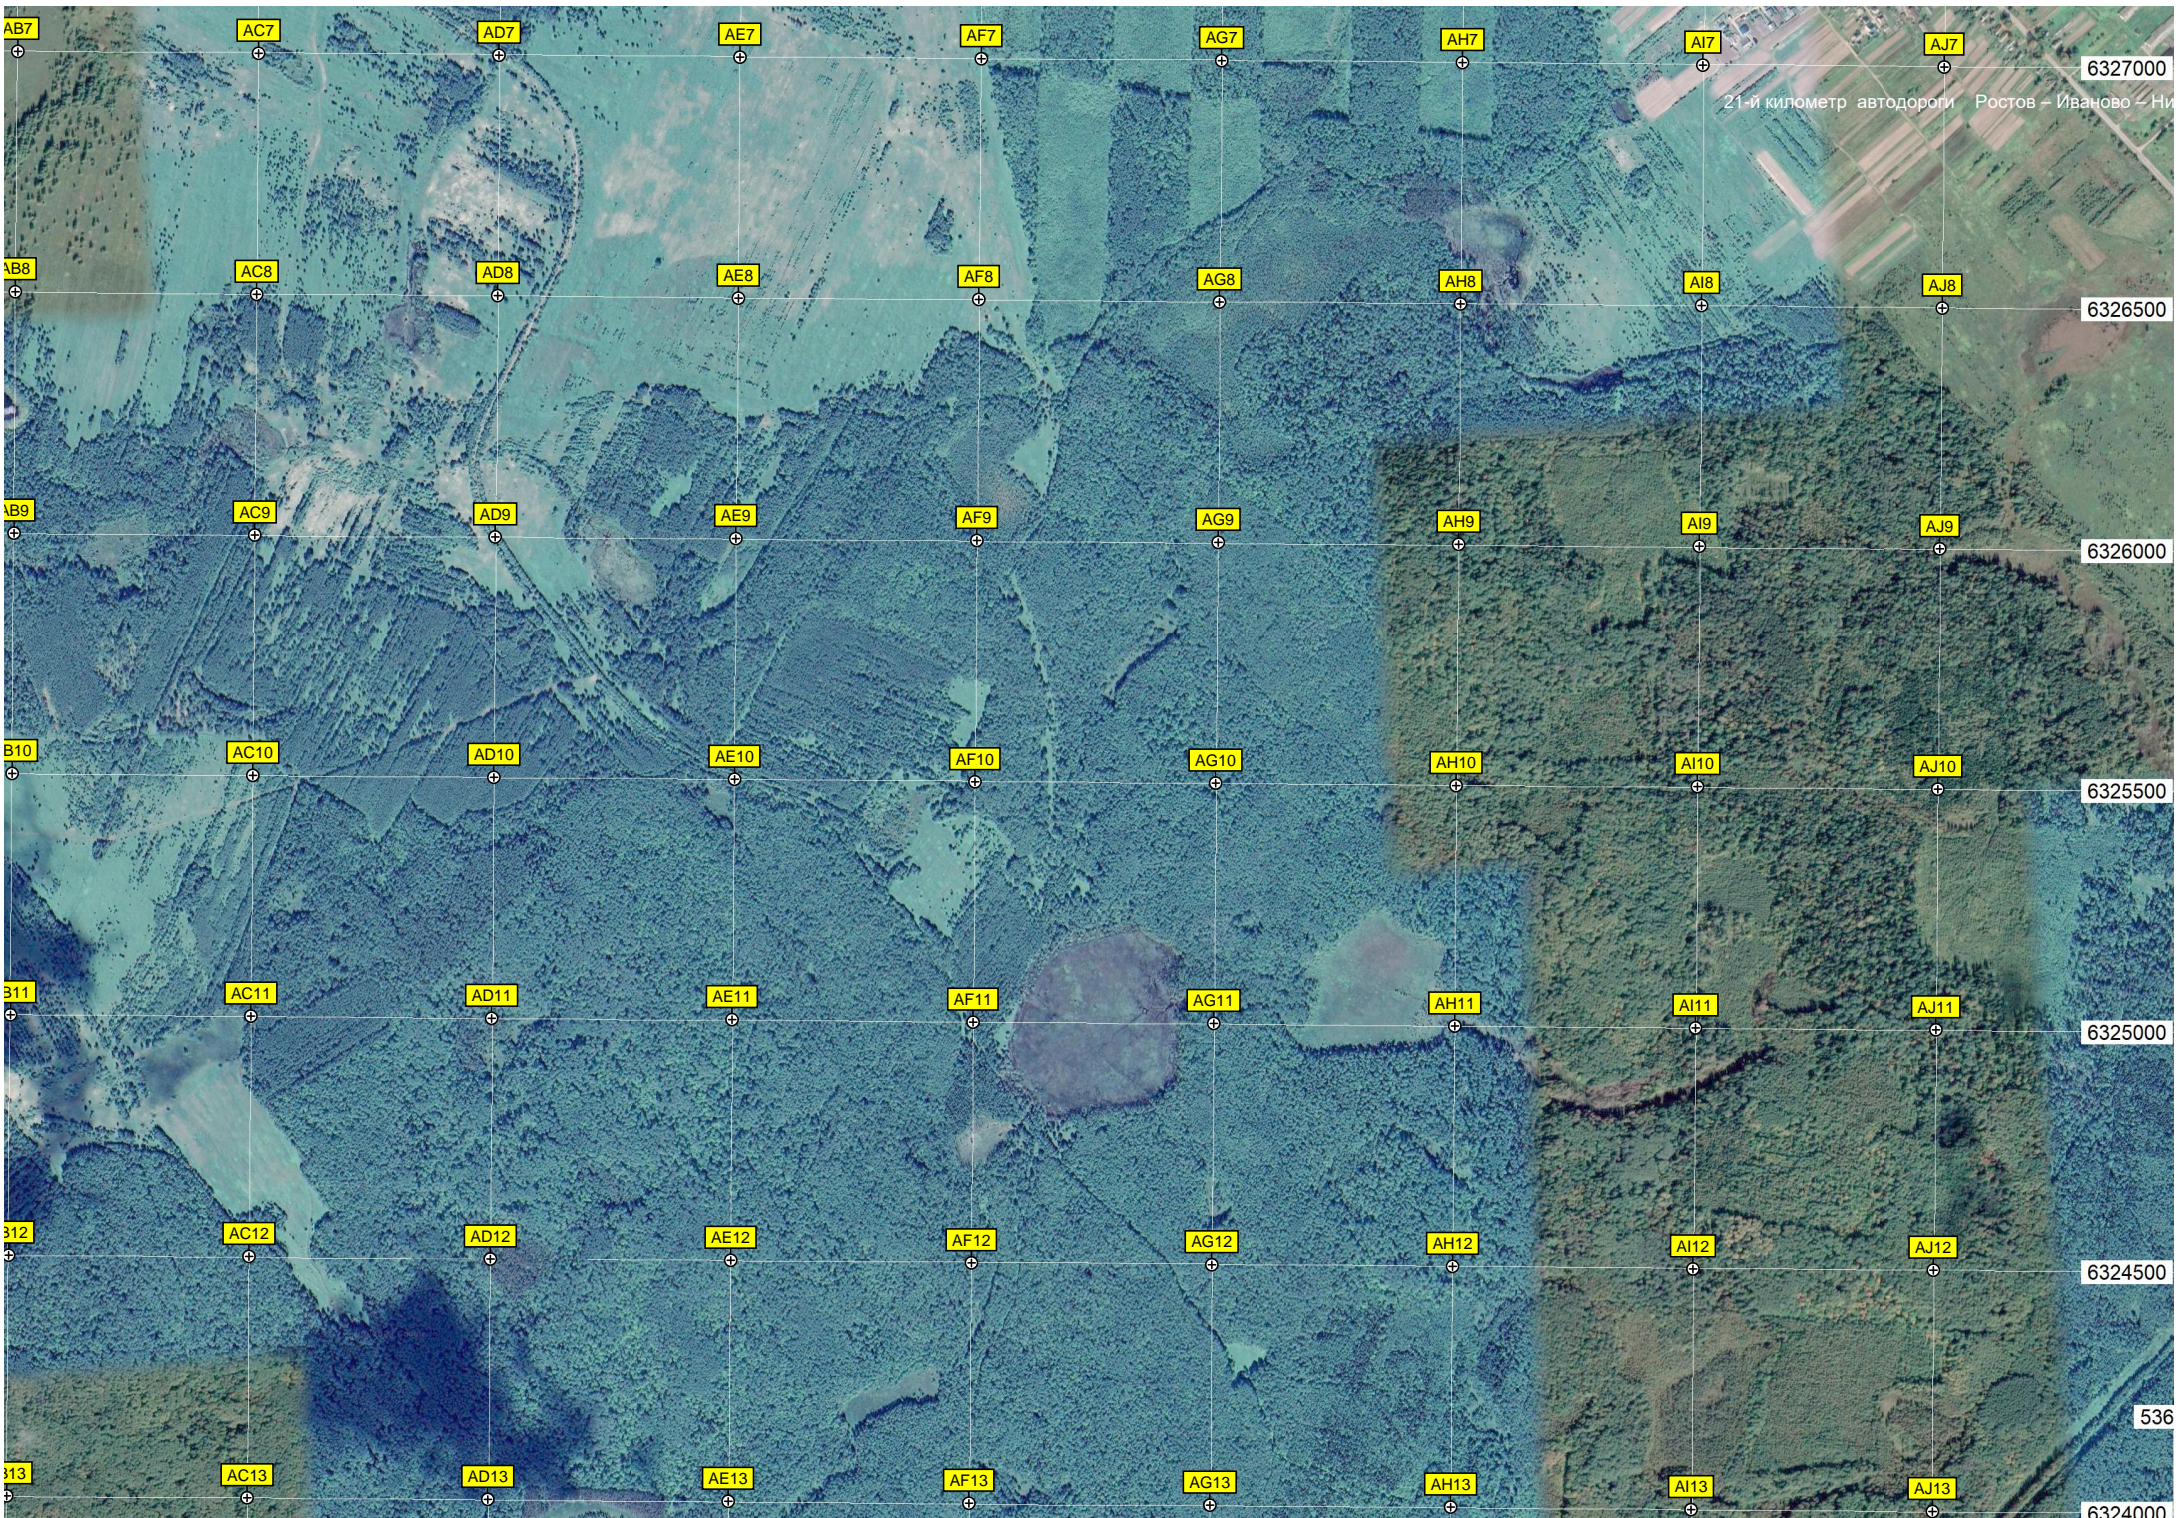

Пруд

Пруд Пруд

Урочище Григорово

Григорьевский пруд

Новая Деревенька

Пруд

6327000

21-й километр автодороги Ростов - Иваново - Ни