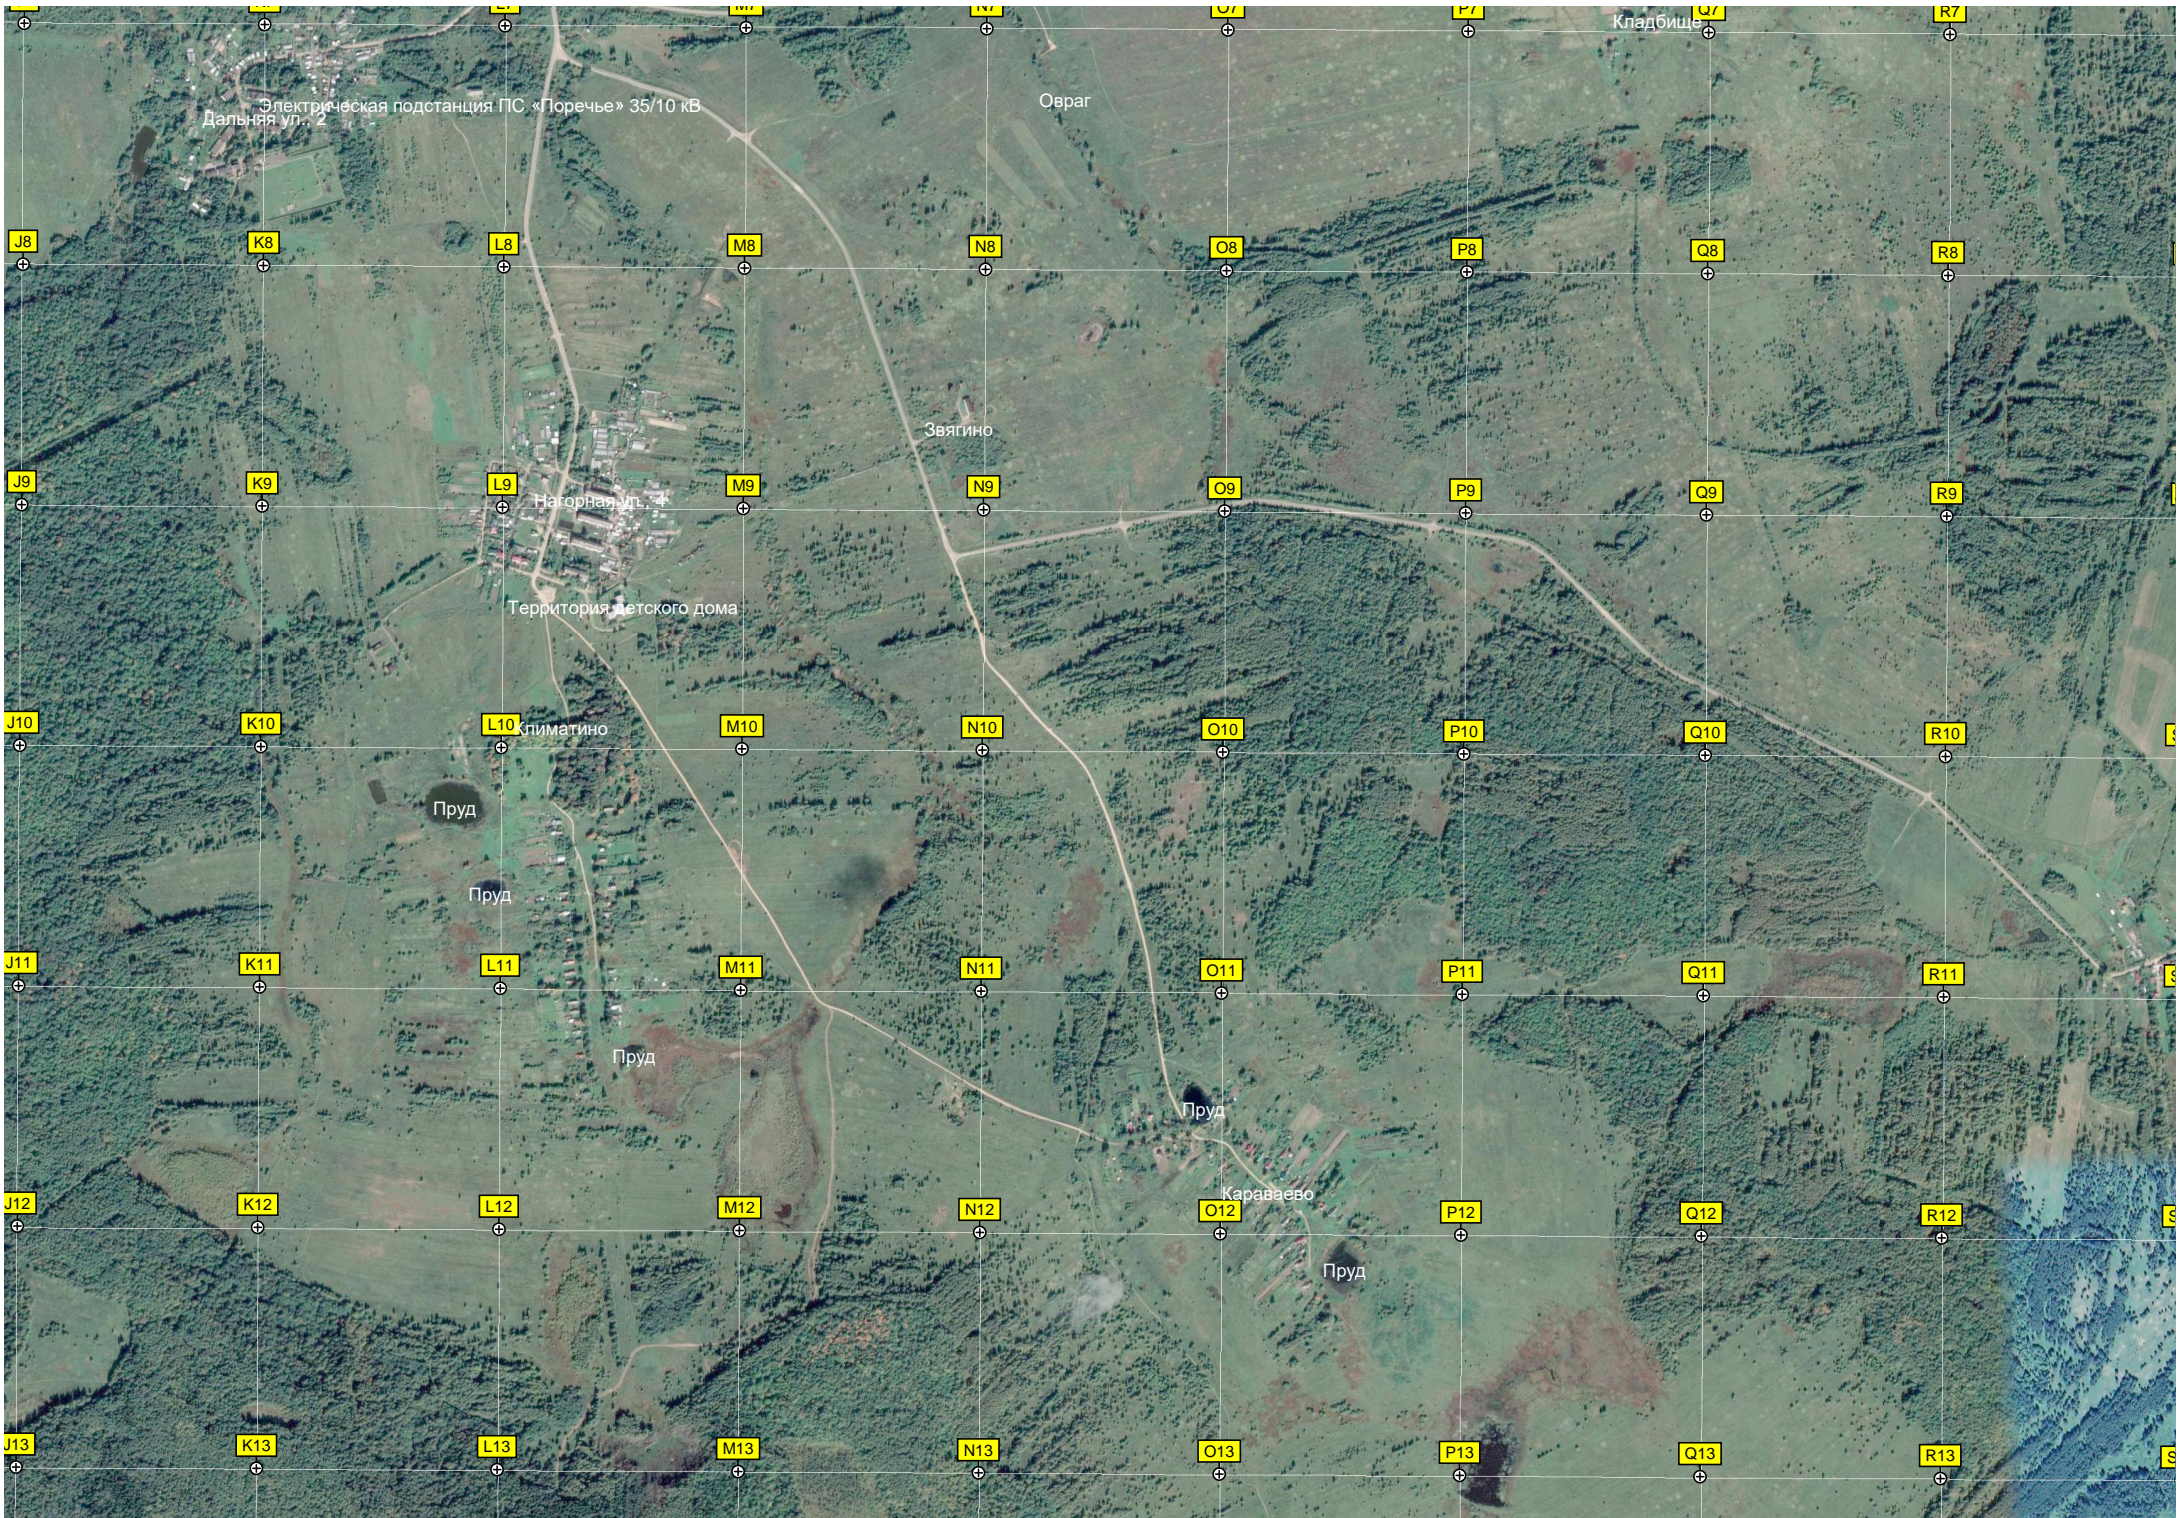

Электрическая подстанция ПС «Поречье» 35/10 кВ
Дальняя ул. 2

Овраг

Кладбище

Звягино

Нагорная ул. 4

Территория детского дома

Климатино

Пруд

Пруд

Пруд

Пруд

Каравашево

Пруд

J8

K8

L8

M8

N8

O8

P8

Q8

R8

J9

K9

L9

M9

N9

O9

P9

Q9

R9

J10

K10

L10

M10

N10

O10

P10

Q10

R10

J11

K11

L11

M11

N11

O11

P11

Q11

R11

J12

K12

L12

M12

N12

O12

P12

Q12

R12

J13

K13

L13

M13

N13

O13

P13

Q13

R13