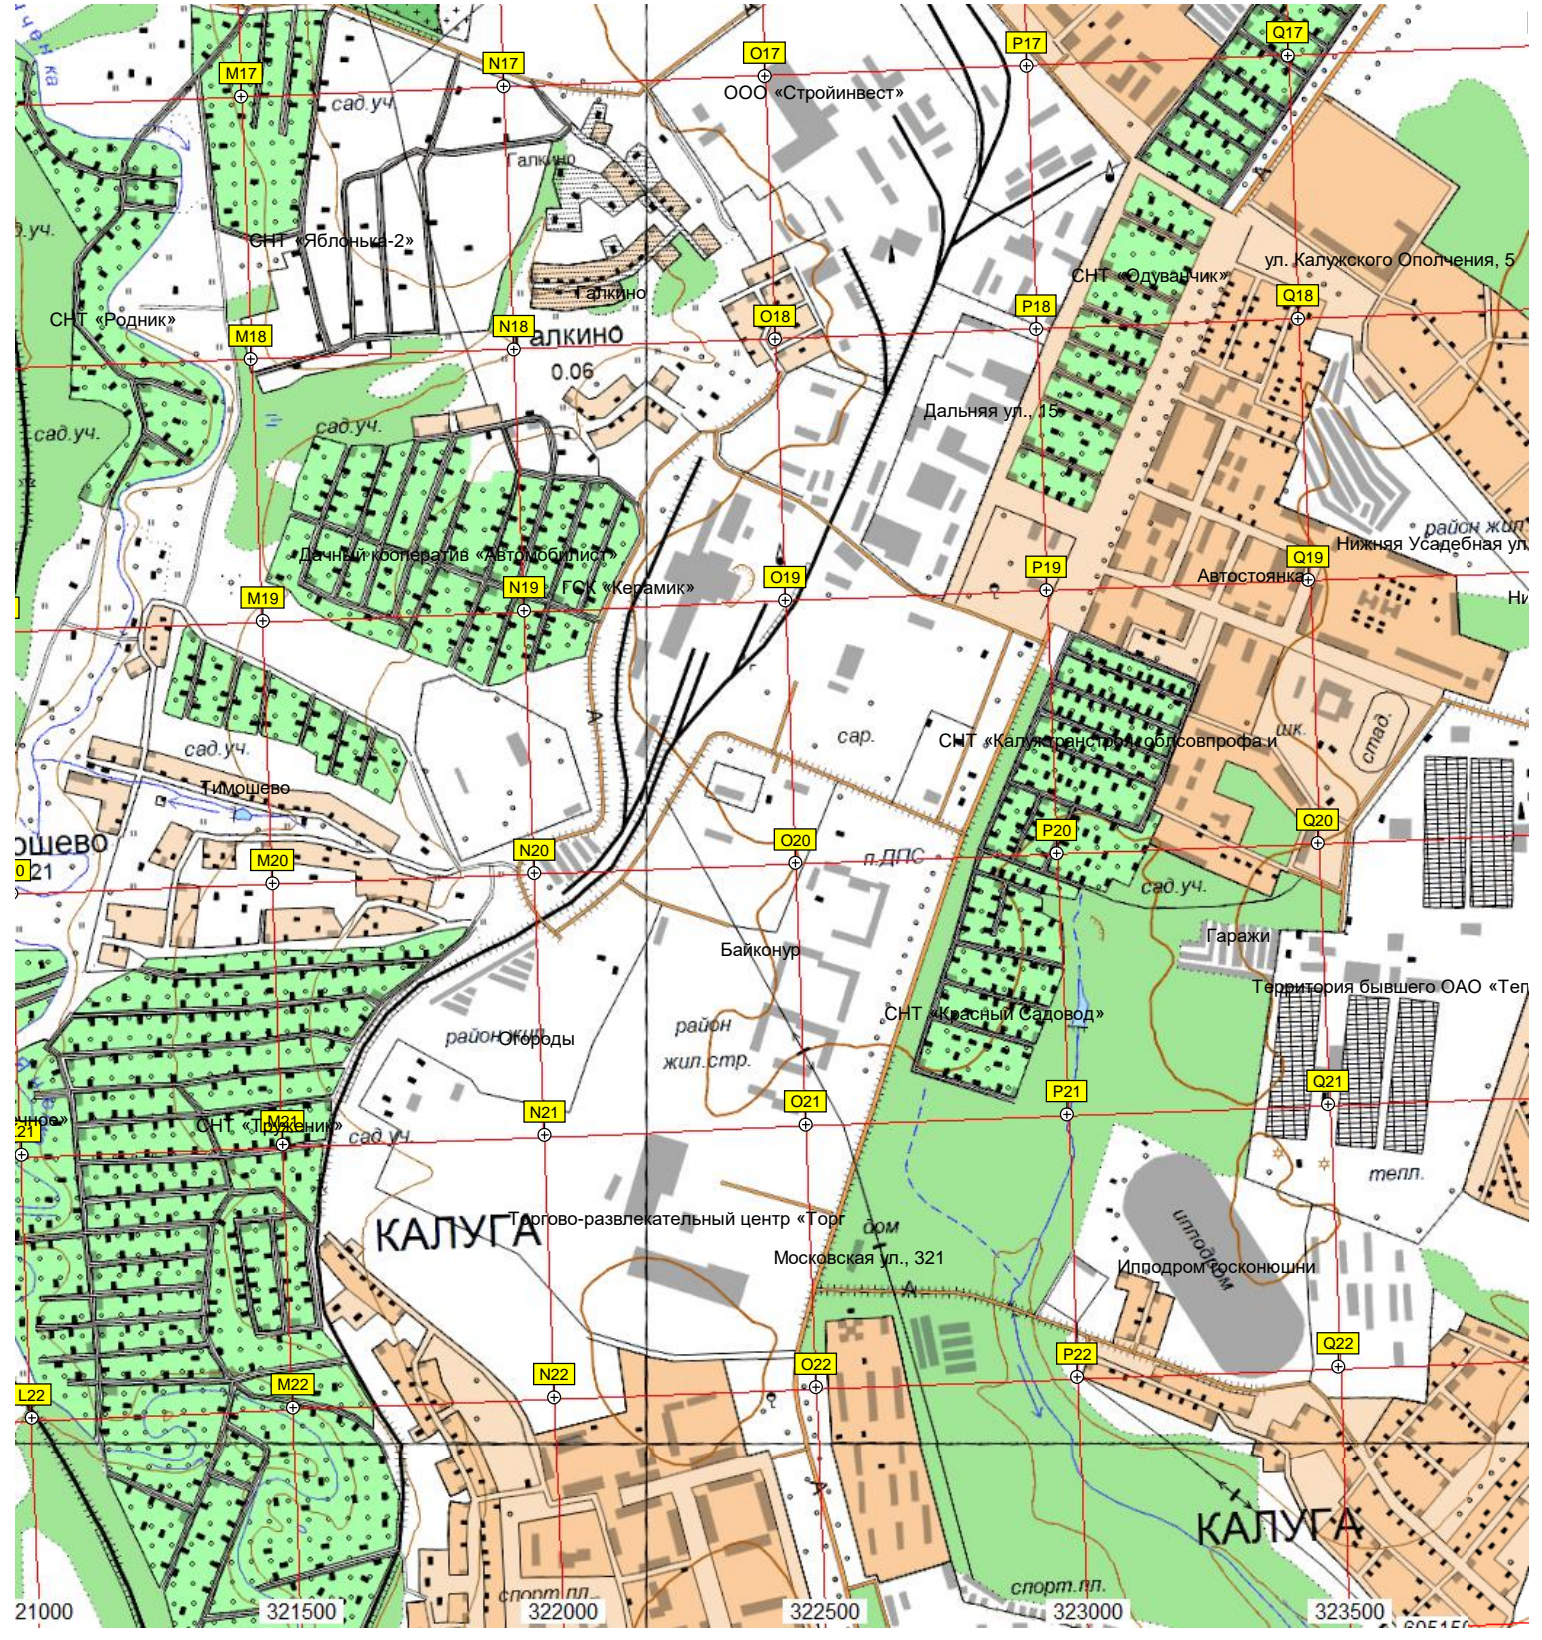

КАЛУГА

КАЛУГА

21000 321500 322000 322500 323000 323500 325150