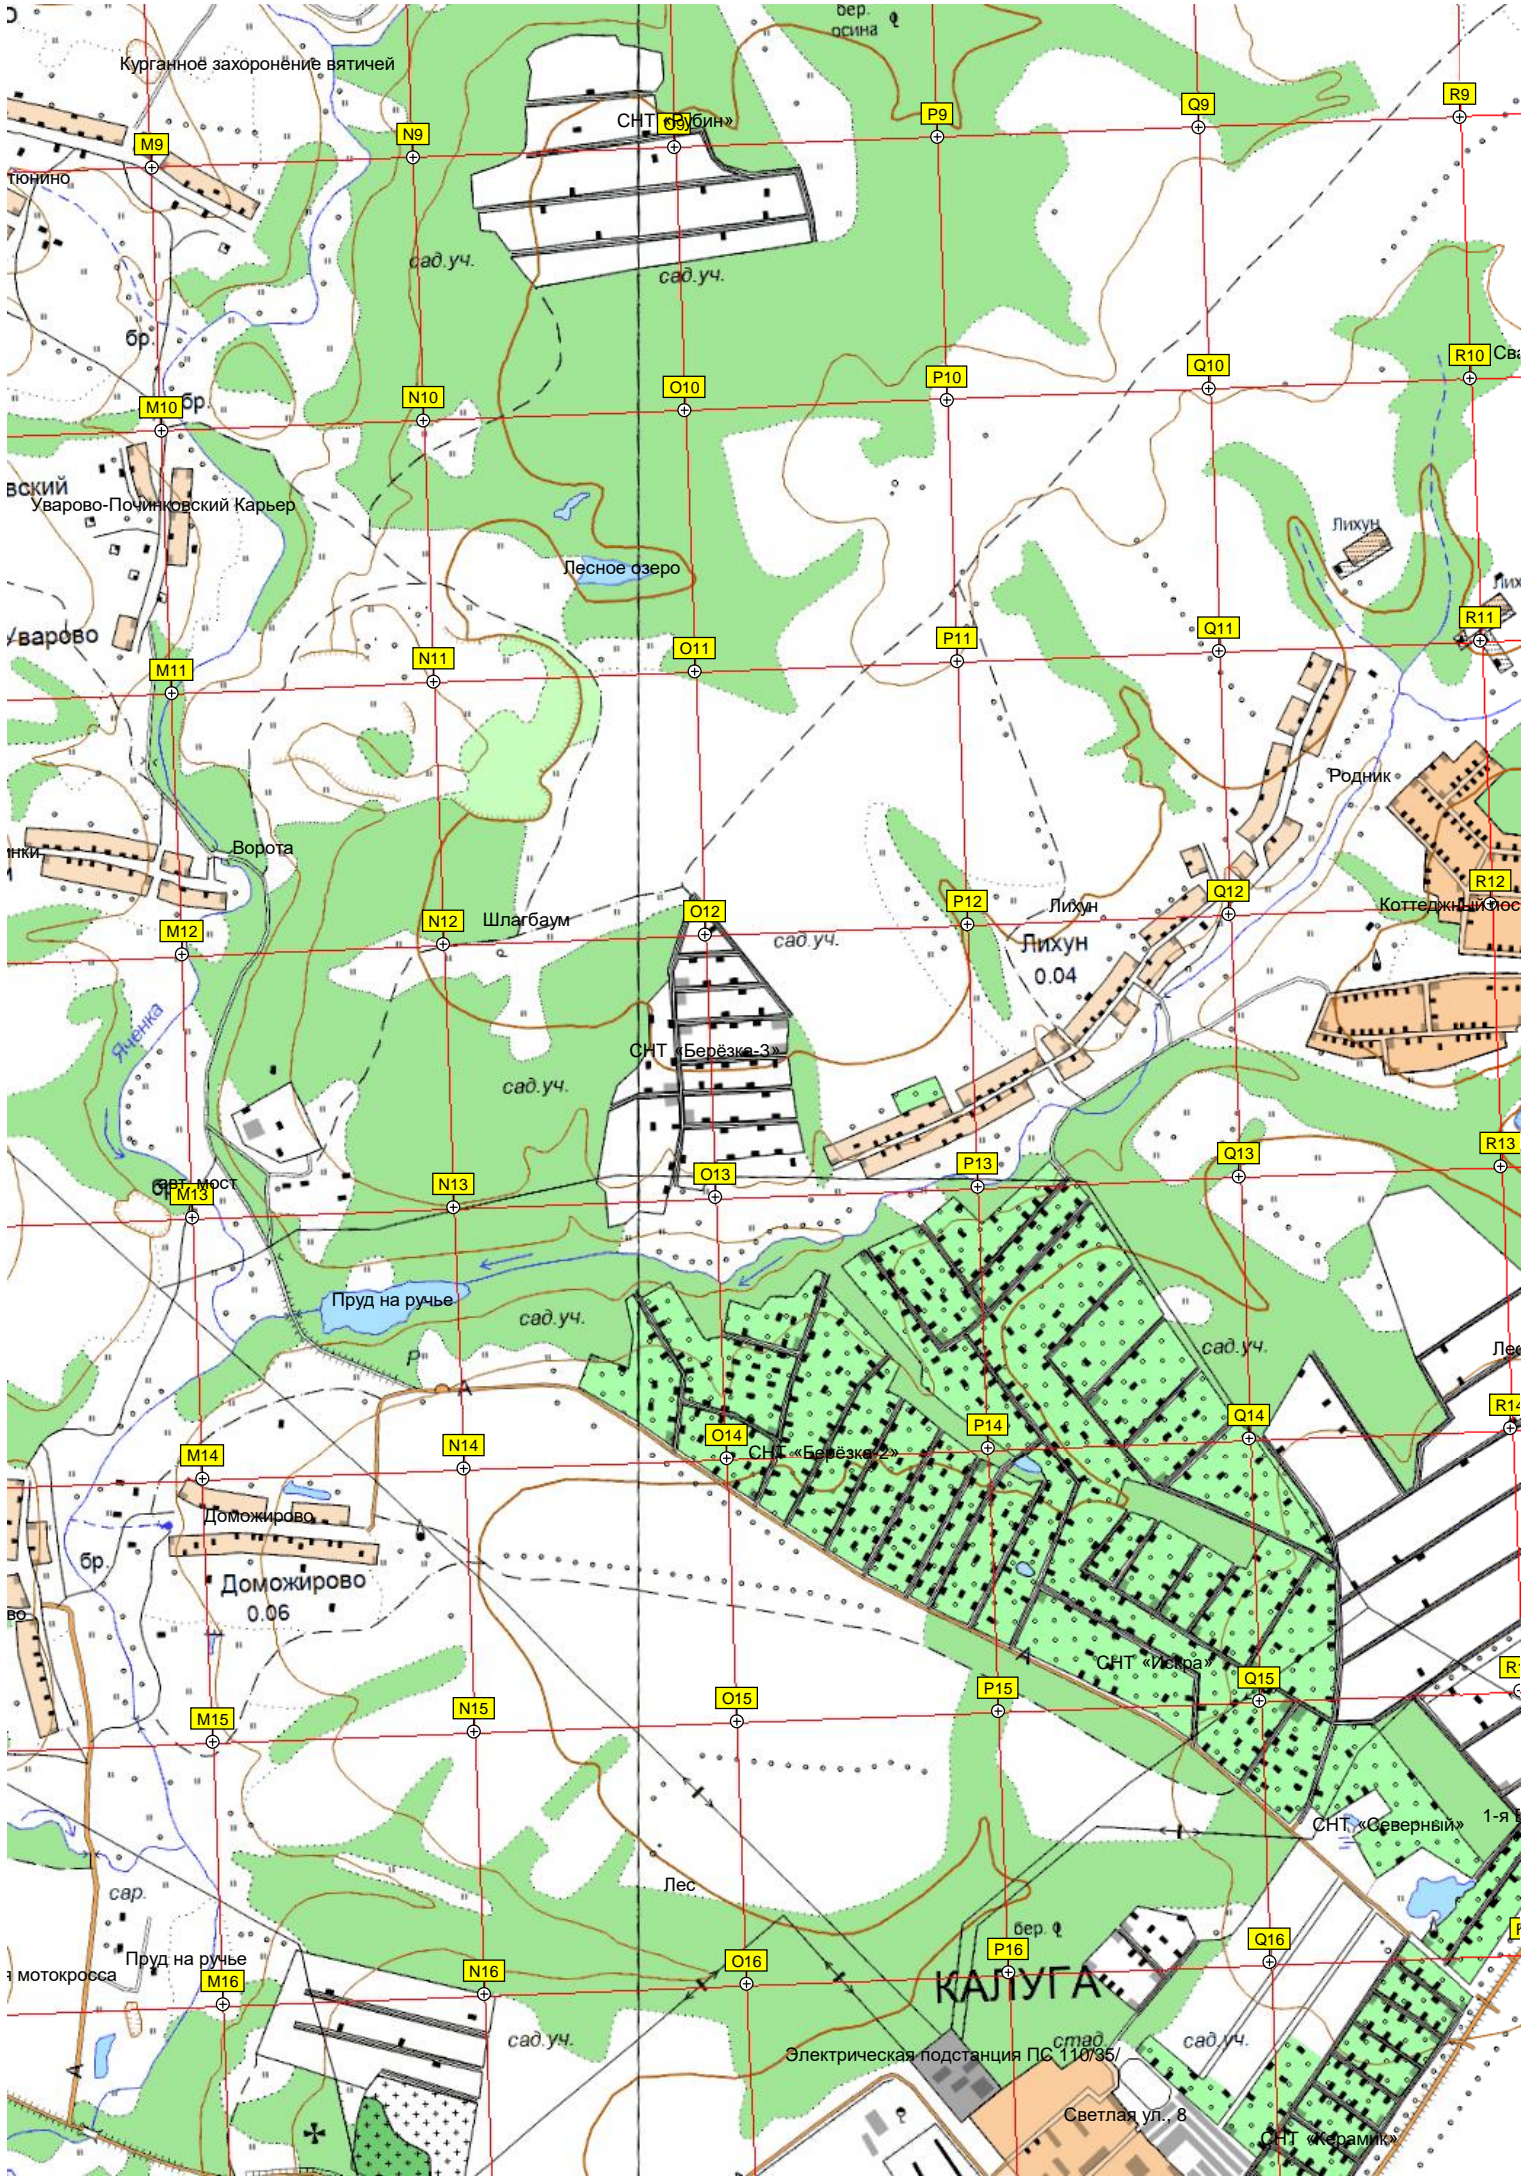

КАЛУГА

Электрическая подстанция ПС 110/35

Светлая ул., 8