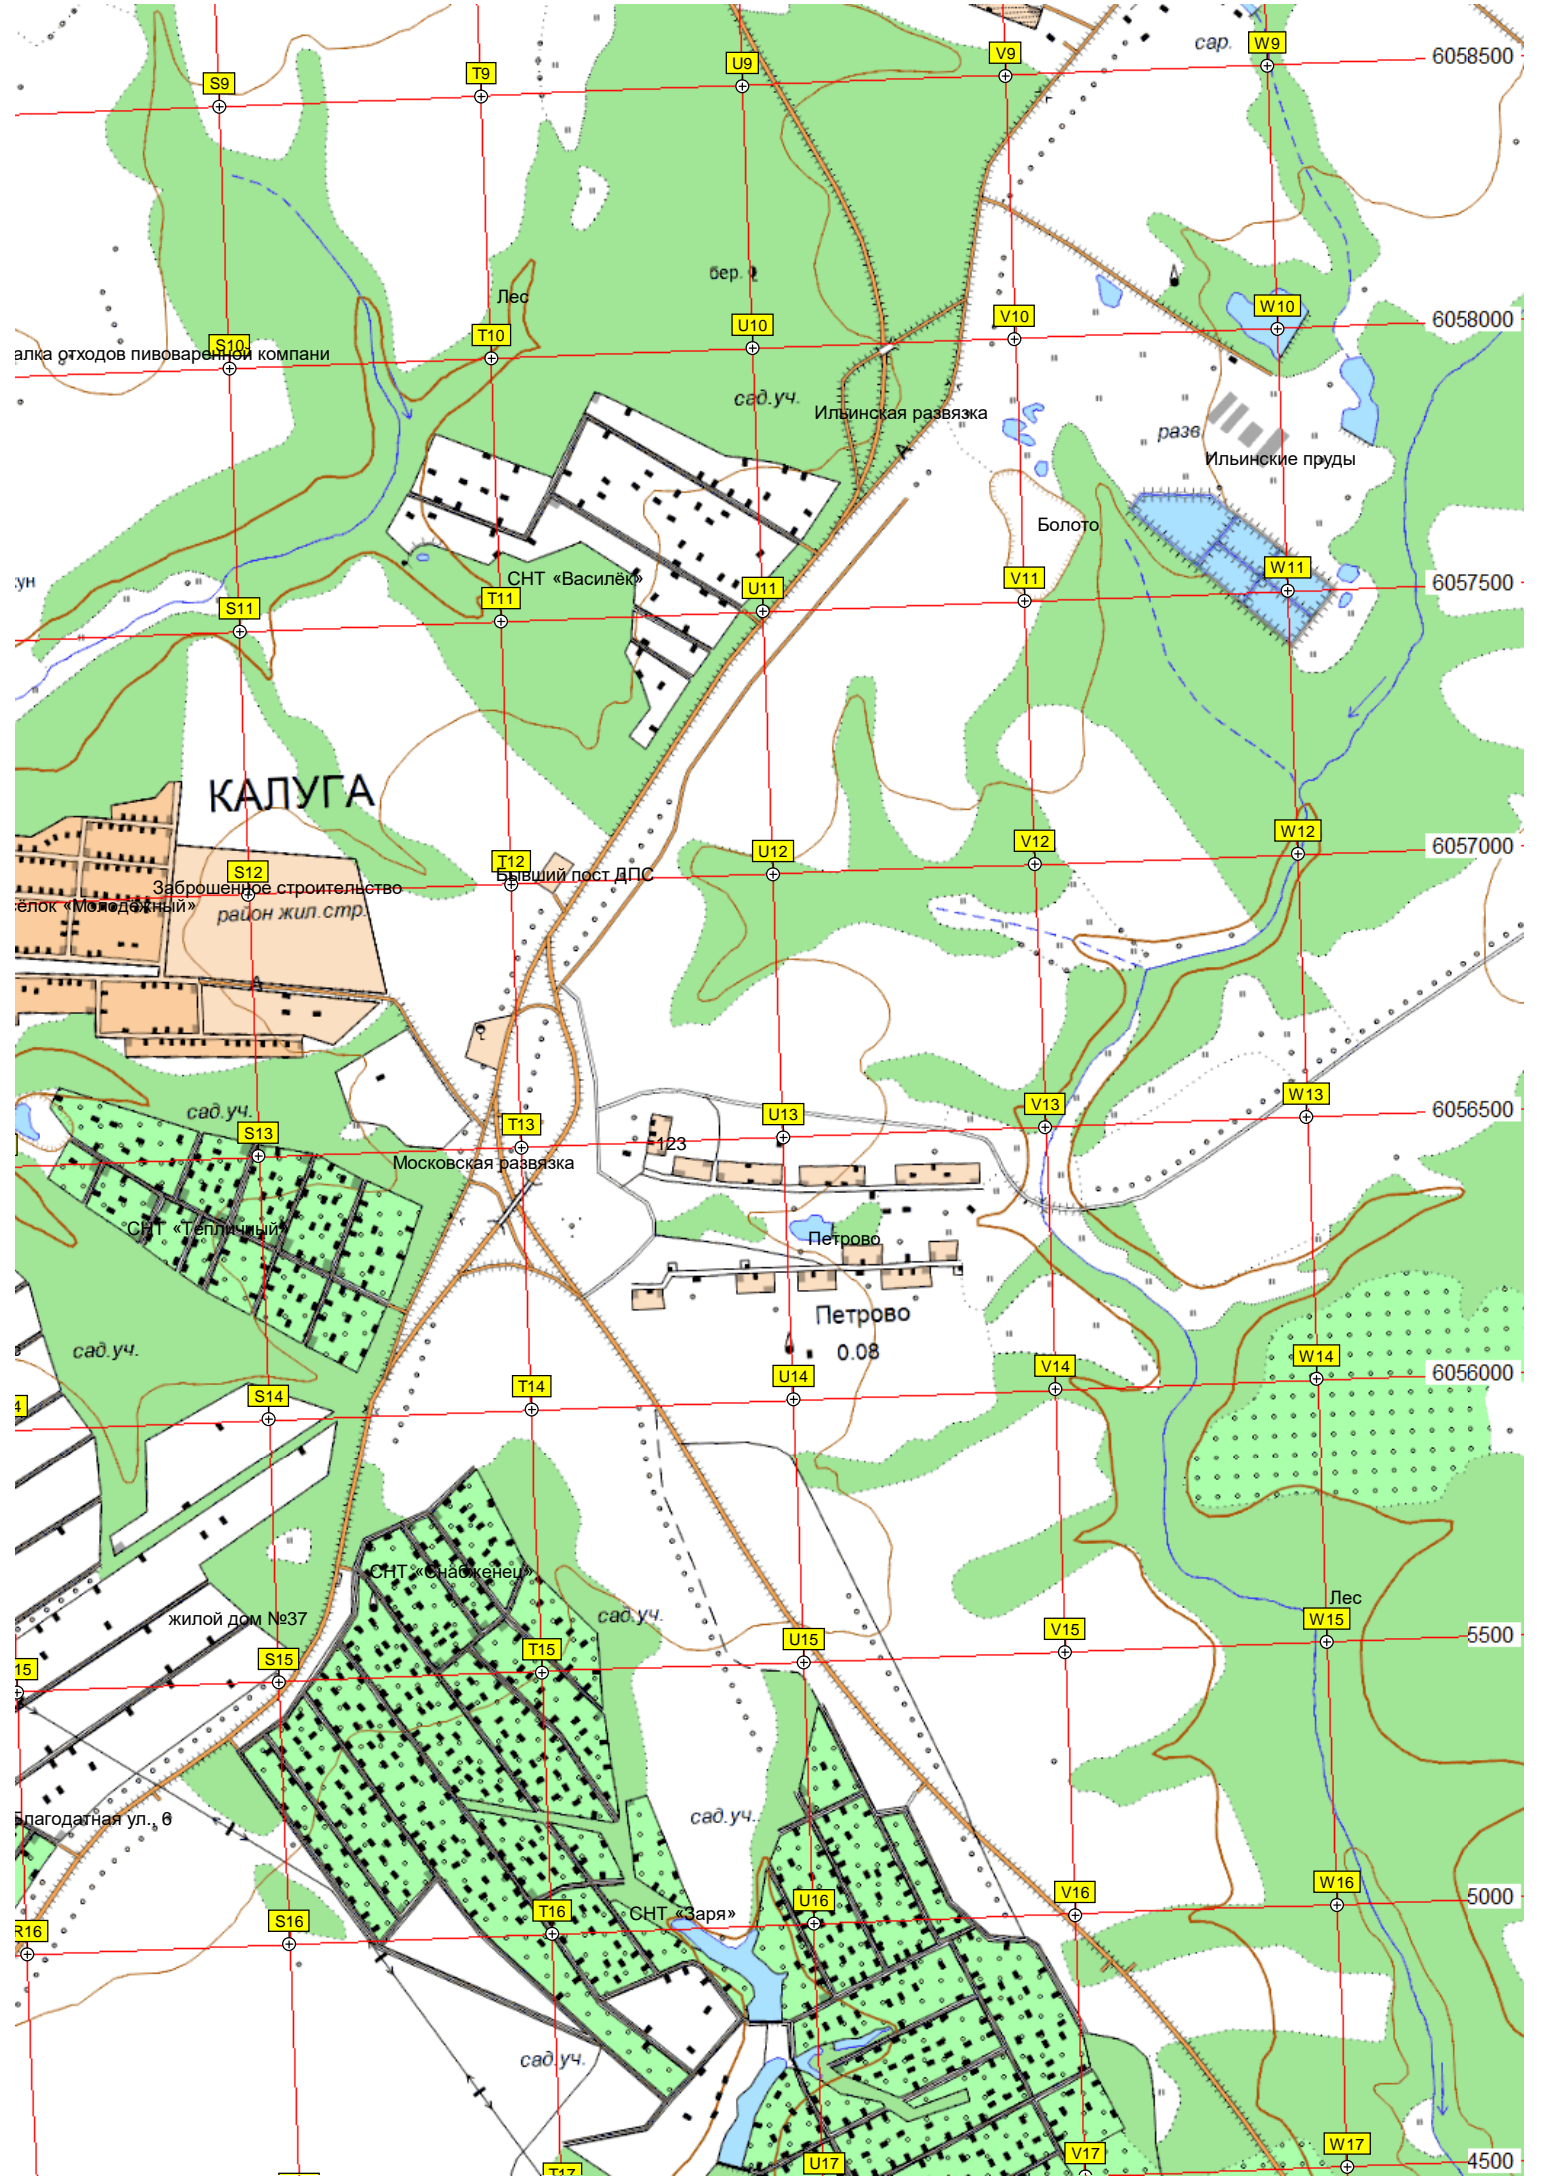

КАЛУГА

алка отходов пивоваренной компании

ун

Заброшенное строительство
блок «Молодежный»
район жил. стр.

4

15

Благодажная ул., 6

R16

T17

Лес

бер

сад.уч.

Ильинская развязка

разв

Ильинские пруды

Болото

СНТ «Василёк»

Бывший пост ДПС

Московская развязка

123

Петрово

Петрово
0.08

сад.уч.

СНТ «Тепличный»

жилой дом №37

СНТ «Снабженец»

сад.уч.

сад.уч.

СНТ «Заря»

сад.уч.

Лес

6058500

6058000

6057500

6057000

6056500

6056000

5500

5000

4500

сар. W9

S9

T9

U9

V9

S10

T10

U10

V10

W10

S11

T11

U11

V11

W11

S12

T12

U12

V12

W12

S13

T13

U13

V13

W13

S14

T14

U14

V14

W14

S15

T15

U15

V15

W15

S16

T16

U16

V16

W16

W17

V17

U17

T17