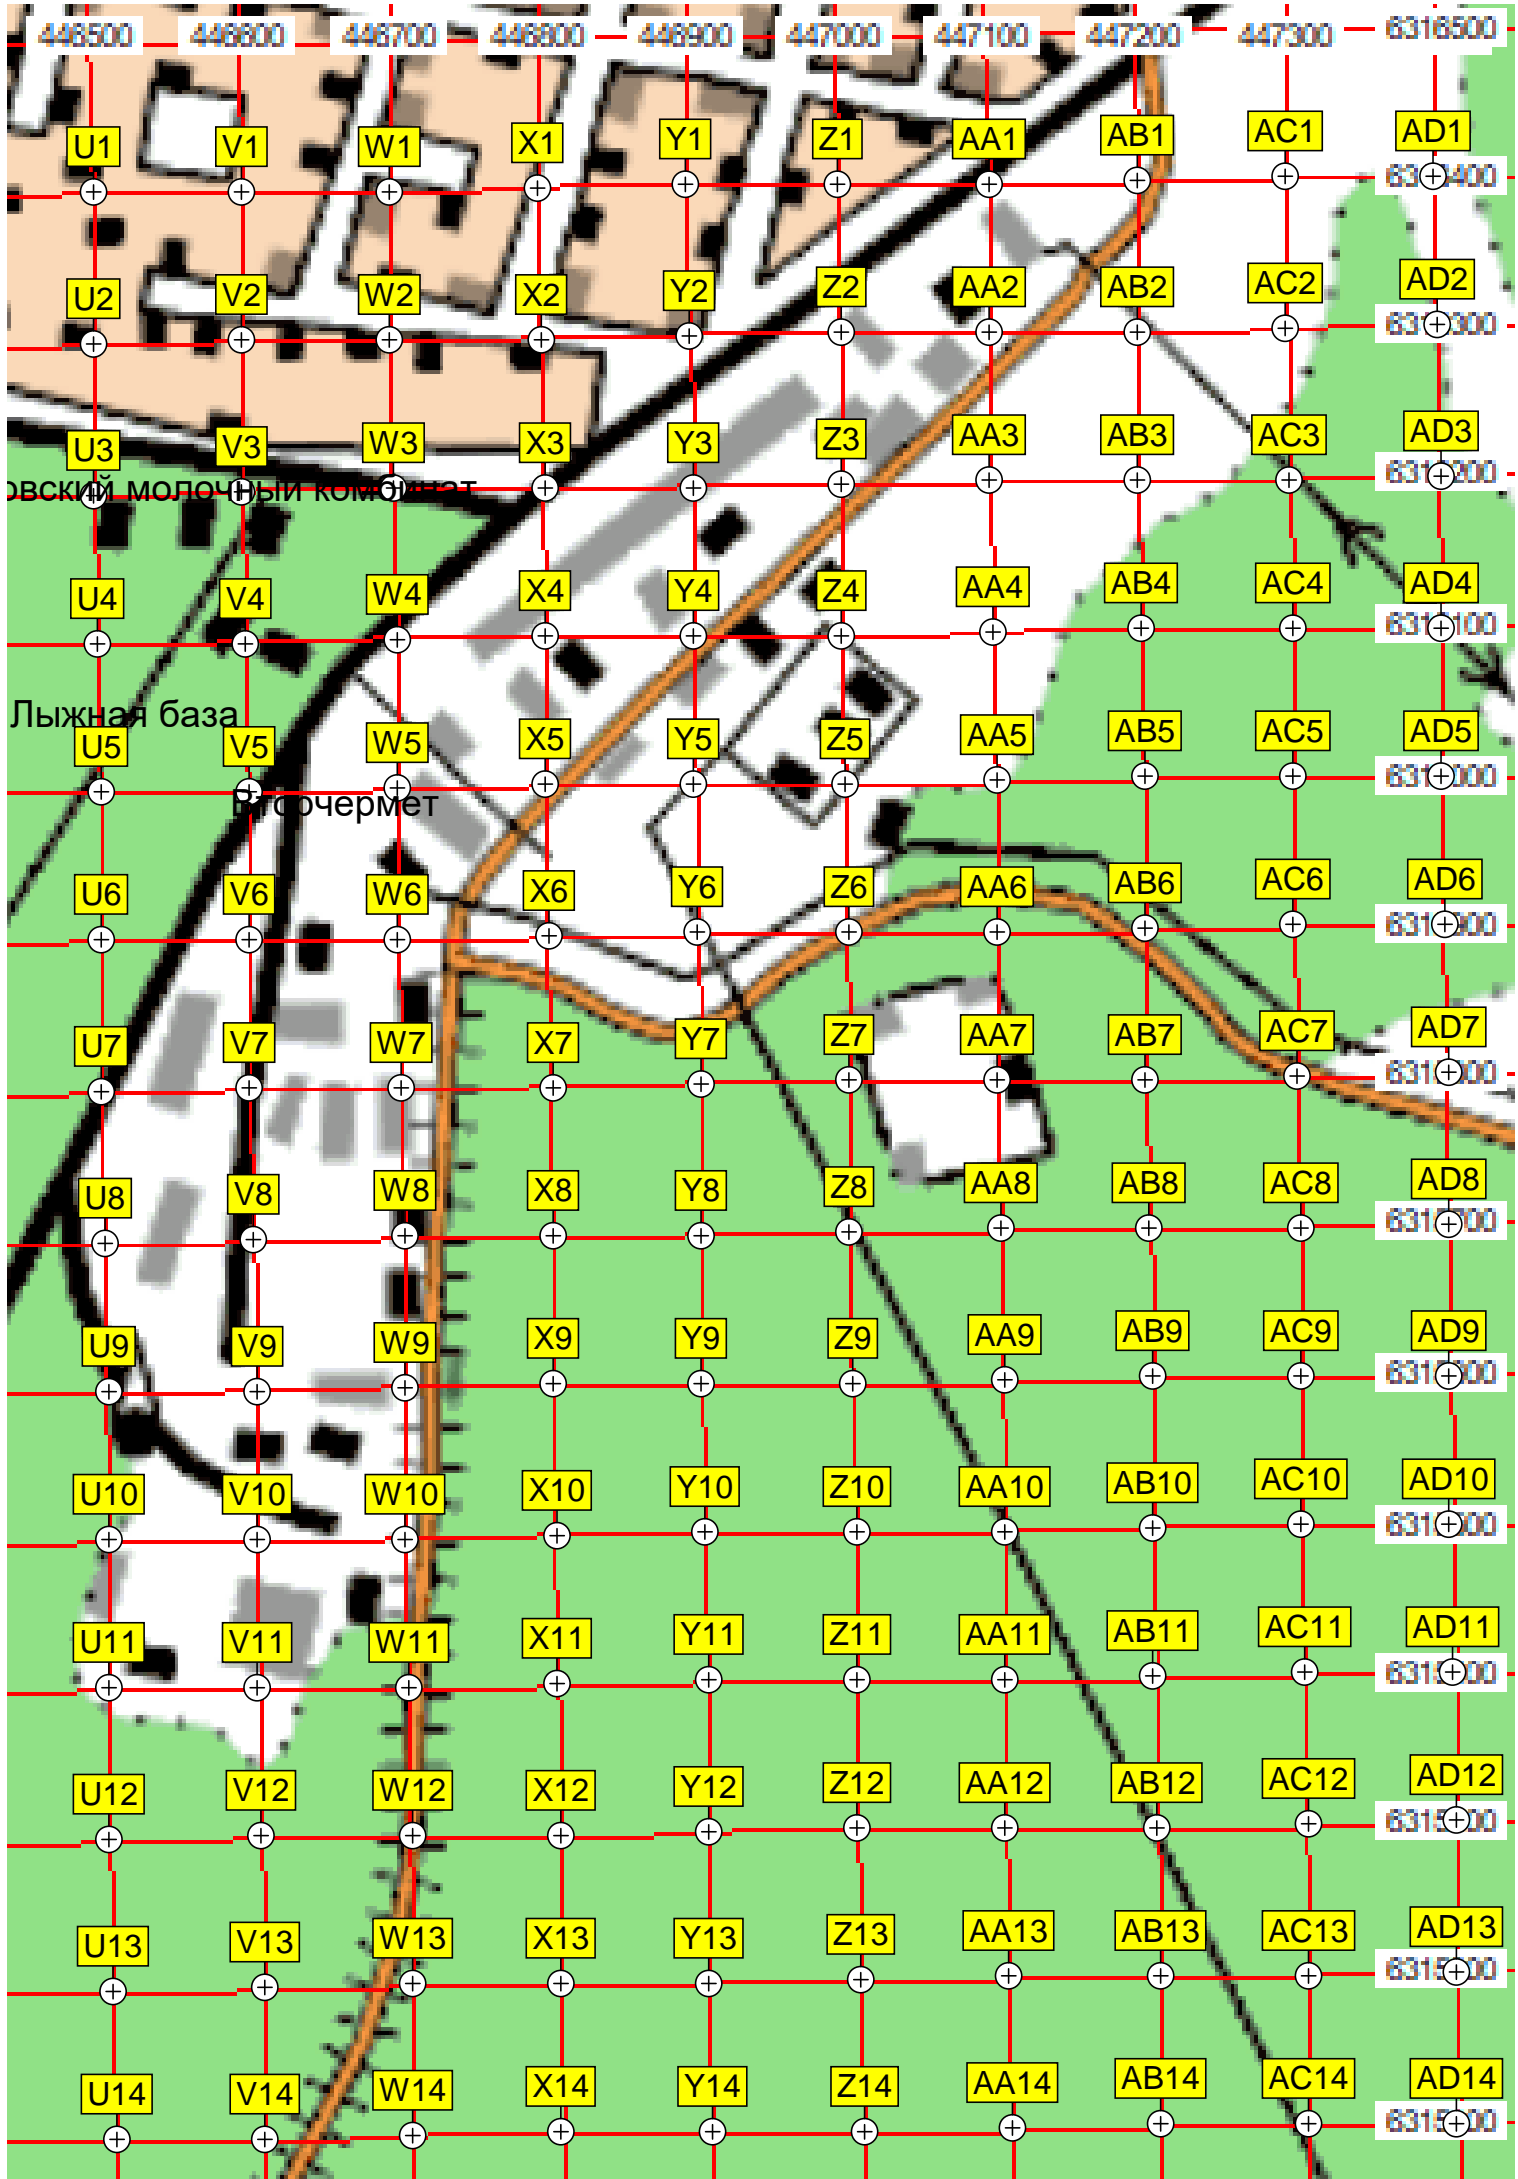

445500 445600 445700 445800 445900 446000 446100 446200 446300 446400

107

Строящаяся газораспределительная станция

Пыжная База

Асин

- K1 L1 M1 N1 O1 P1 Q1 R1 S1 T1
- K2 L2 M2 N2 O2 P2 Q2 R2 S2 T2
- K3 L3 M3 N3 O3 P3 Q3 R3 S3 T3
- K4 L4 M4 N4 O4 P4 Q4 R4 S4 T4
- K5 L5 M5 N5 O5 P5 Q5 R5 S5 T5
- K6 L6 M6 N6 O6 P6 Q6 R6 S6 T6
- K7 L7 M7 N7 O7 P7 Q7 R7 S7 T7
- K8 L8 M8 N8 O8 P8 Q8 R8 S8 T8
- K9 L9 M9 N9 O9 P9 Q9 R9 S9 T9
- K10 L10 M10 N10 O10 P10 Q10 R10 S10 T10
- K11 L11 M11 N11 O11 P11 Q11 R11 S11 T11
- K12 L12 M12 N12 O12 P12 Q12 R12 S12 T12
- K13 L13 M13 N13 O13 P13 Q13 R13 S13 T13
- K14 L14 M14 N14 O14 P14 Q14 R14 S14 T14

U15 V15 W15 X15 Y15 Z15 AA15 AB15 AC15 AD15 6315+00

U16 V16 W16 X16 Y16 Z16 AA16 AB16 AC16 AD16 6314+00

U17 V17 W17 X17 Y17 Z17 AA17 AB17 AC17 AD17 6314+00

U18 V18 W18 X18 Y18 Z18 AA18 AB18 AC18 AD18 6314+00

U19 V19 W19 X19 Y19 Z19 AA19 AB19 AC19 AD19 6314+00

U20 V20 W20 X20 Y20 Z20 AA20 AB20 AC20 AD20 6314+00

U21 V21 W21 X21 Y21 Z21 AA21 AB21 AC21 AD21 6314+00

U22 V22 W22 X22 Y22 Z22 AA22 AB22 AC22 AD22 6314+00