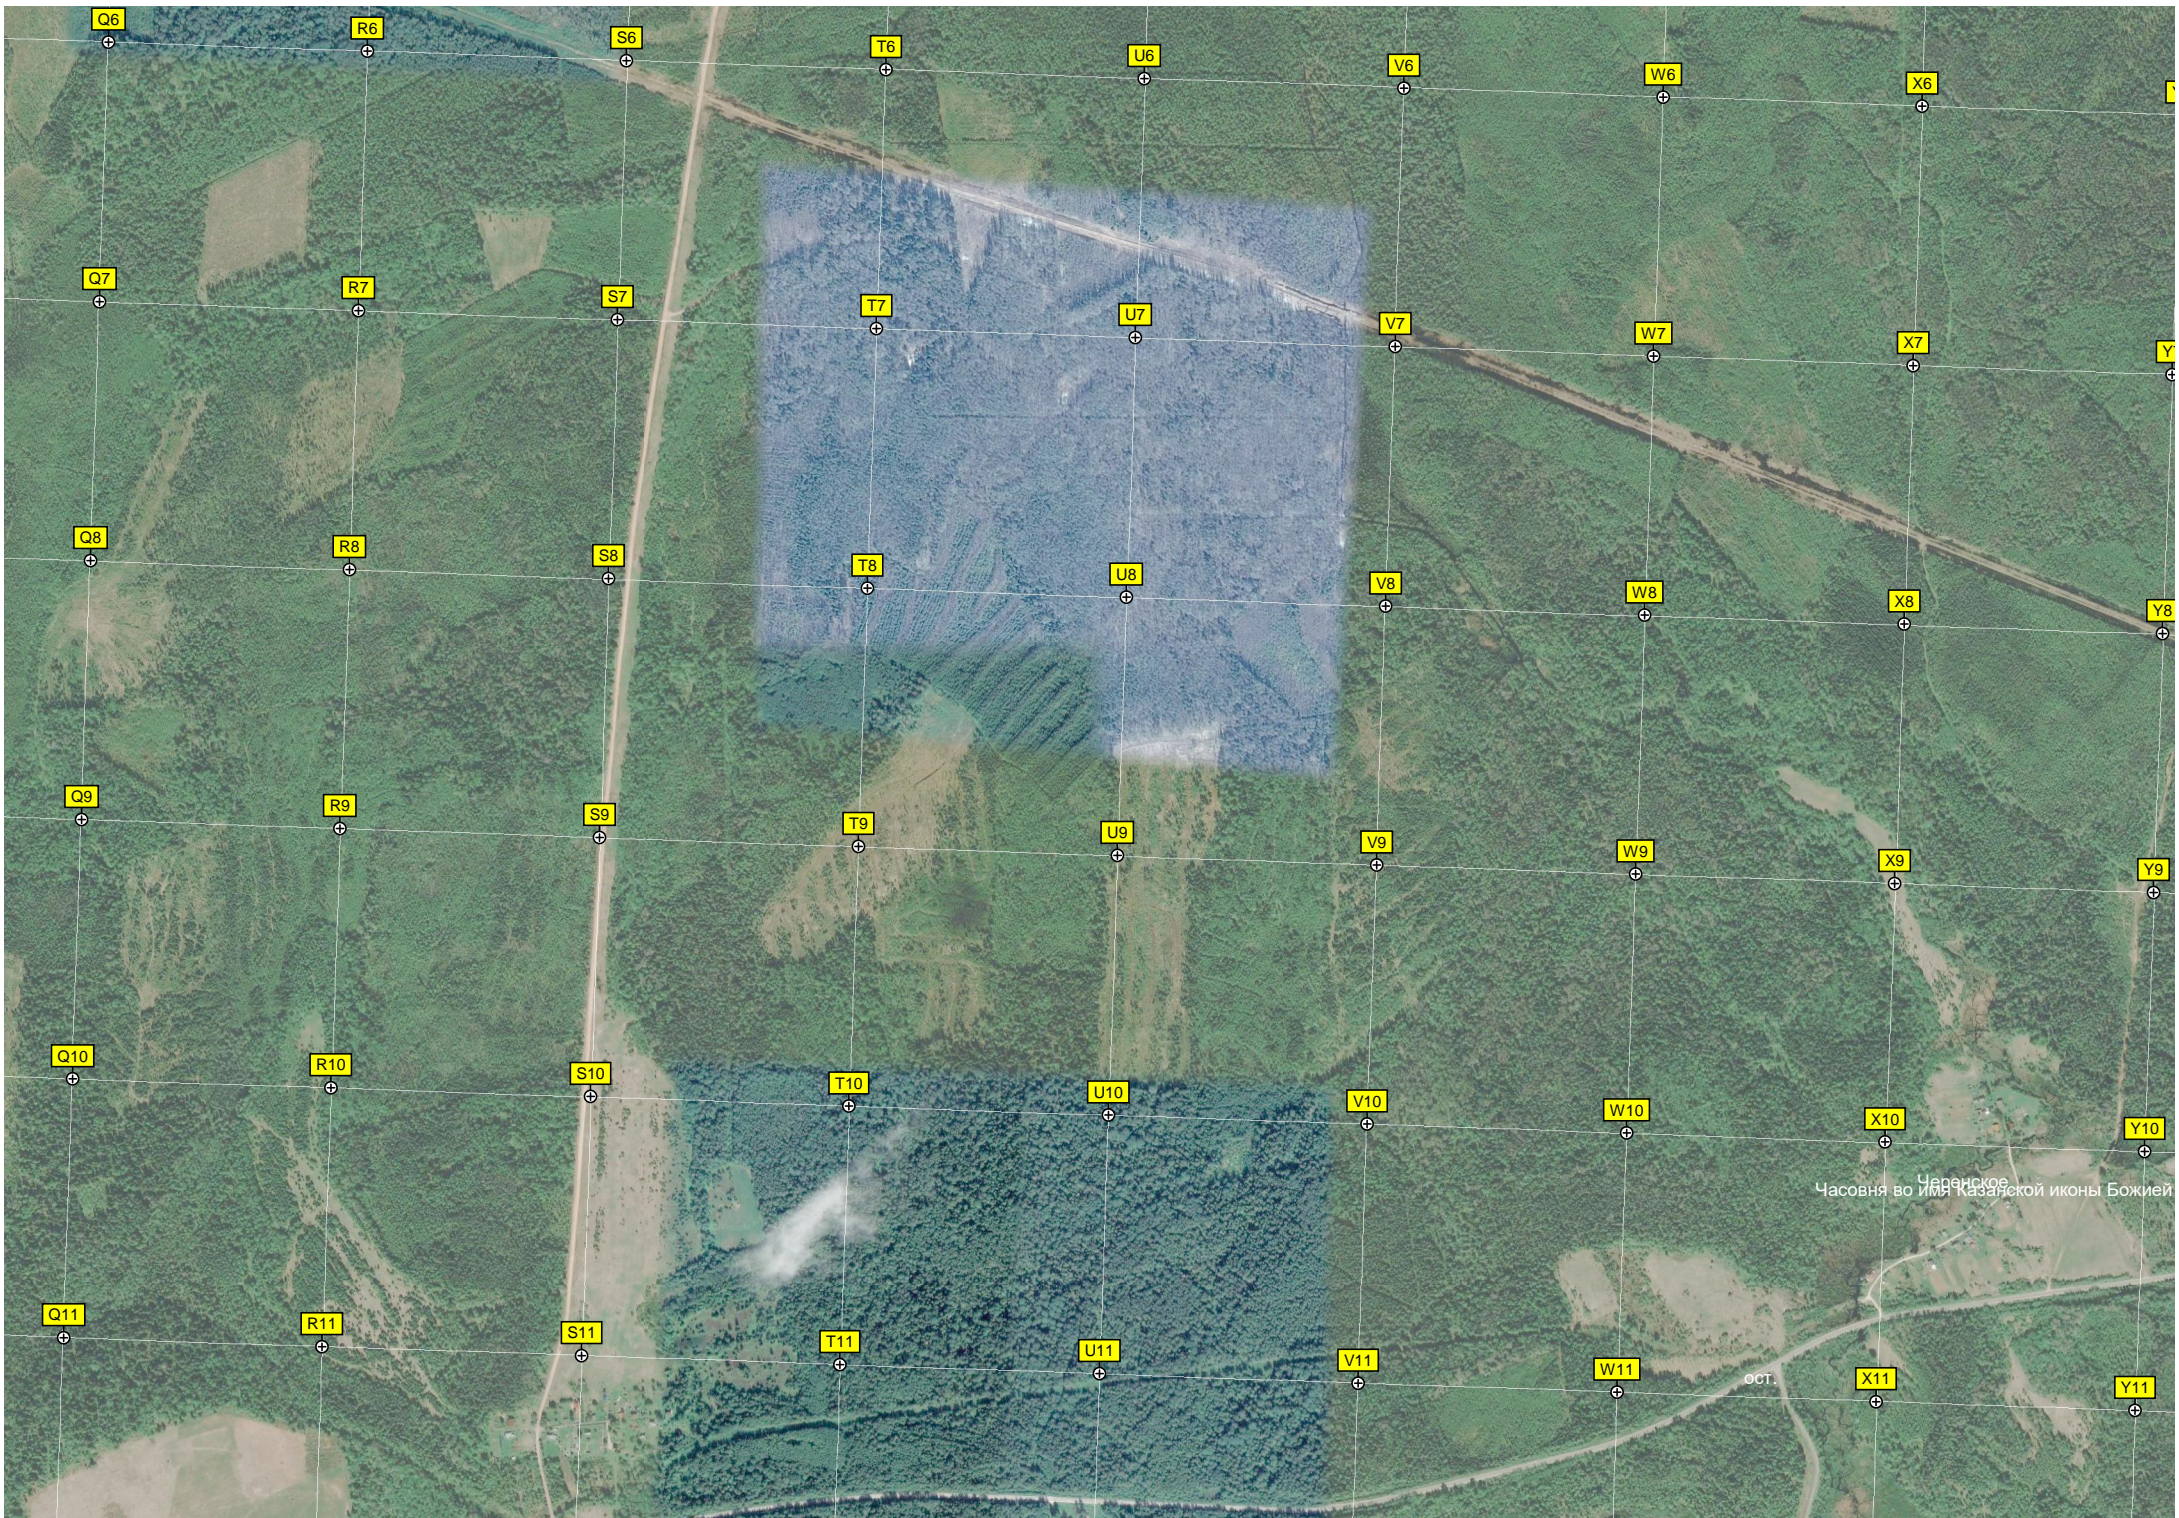

Могила советских воинов

Водопропускная труба

Болото Большой Мох

Урочище Вежечки

Часовня во имя Казанской иконы Божией

ост.

Y6

Z6